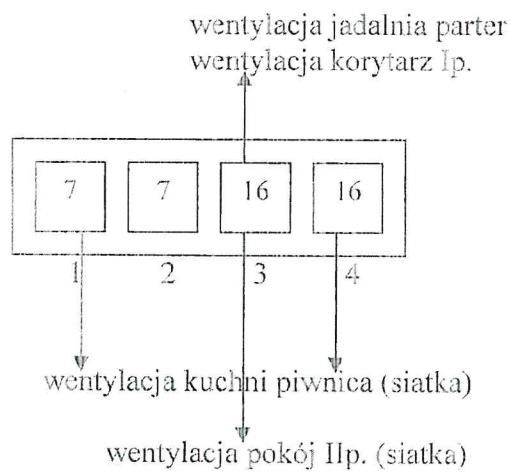

Zespół Dziennych Domów Pomocy  
ul. M. Konopnickiej 18, Poznań

Grupa kominowa nr I

Grupa kominowa nr II

Grupa kominowa nr III

Zespół Dziennych Domów Pomocy  
ul. M. Konopnickiej 18, Poznań

Grupa kominowa nr IV

Zestawienie grup kominowych:

Grupa kominowa	Ilość przewodów	Ilość podłączeń	Ilość metrów
I	3	3	27
II	4	5	46
III	3	3	16
IV	3	5	37
Razem:	13	16	126

Uwagi:

1. Komin w grupie kominowej nr III pęka ponad dachem, należy go przemurować.