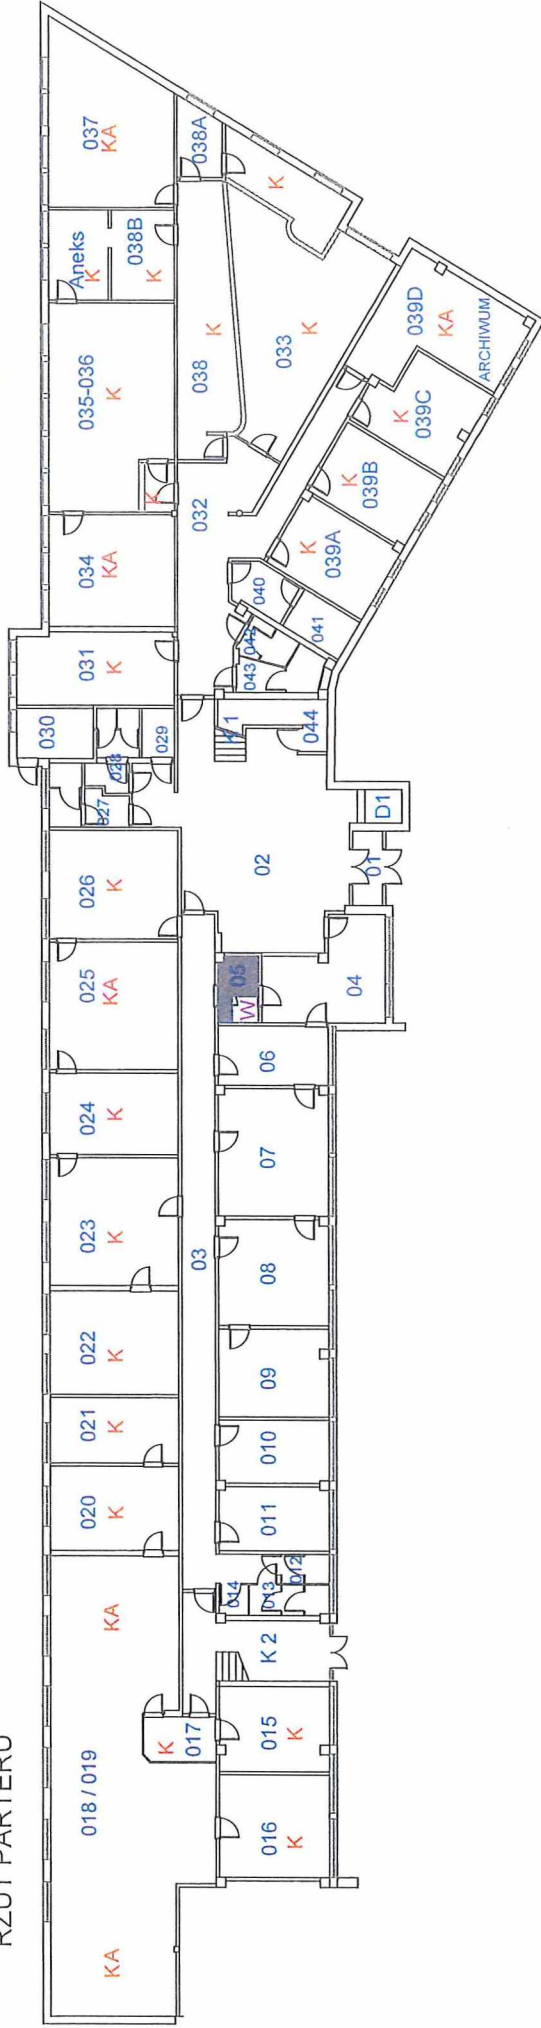

Rzuty poziomów budynku objętego usługą sprzątania wewnętrzznego

RZUT PARTERU

RZUT I PIĘTRA

LEGENDA

- K - Pomieszczenie kodowane
- KA - Pomieszczenie kodowane/archiwum
- A - Pomieszczenie archiwum

 - Pomieszczenie nie objęte przedmiotem zamówienia

RZUT II PIĘTRA

RZUT III PIĘTRA

LEGENDA

K - Pomieszczenie kodowane