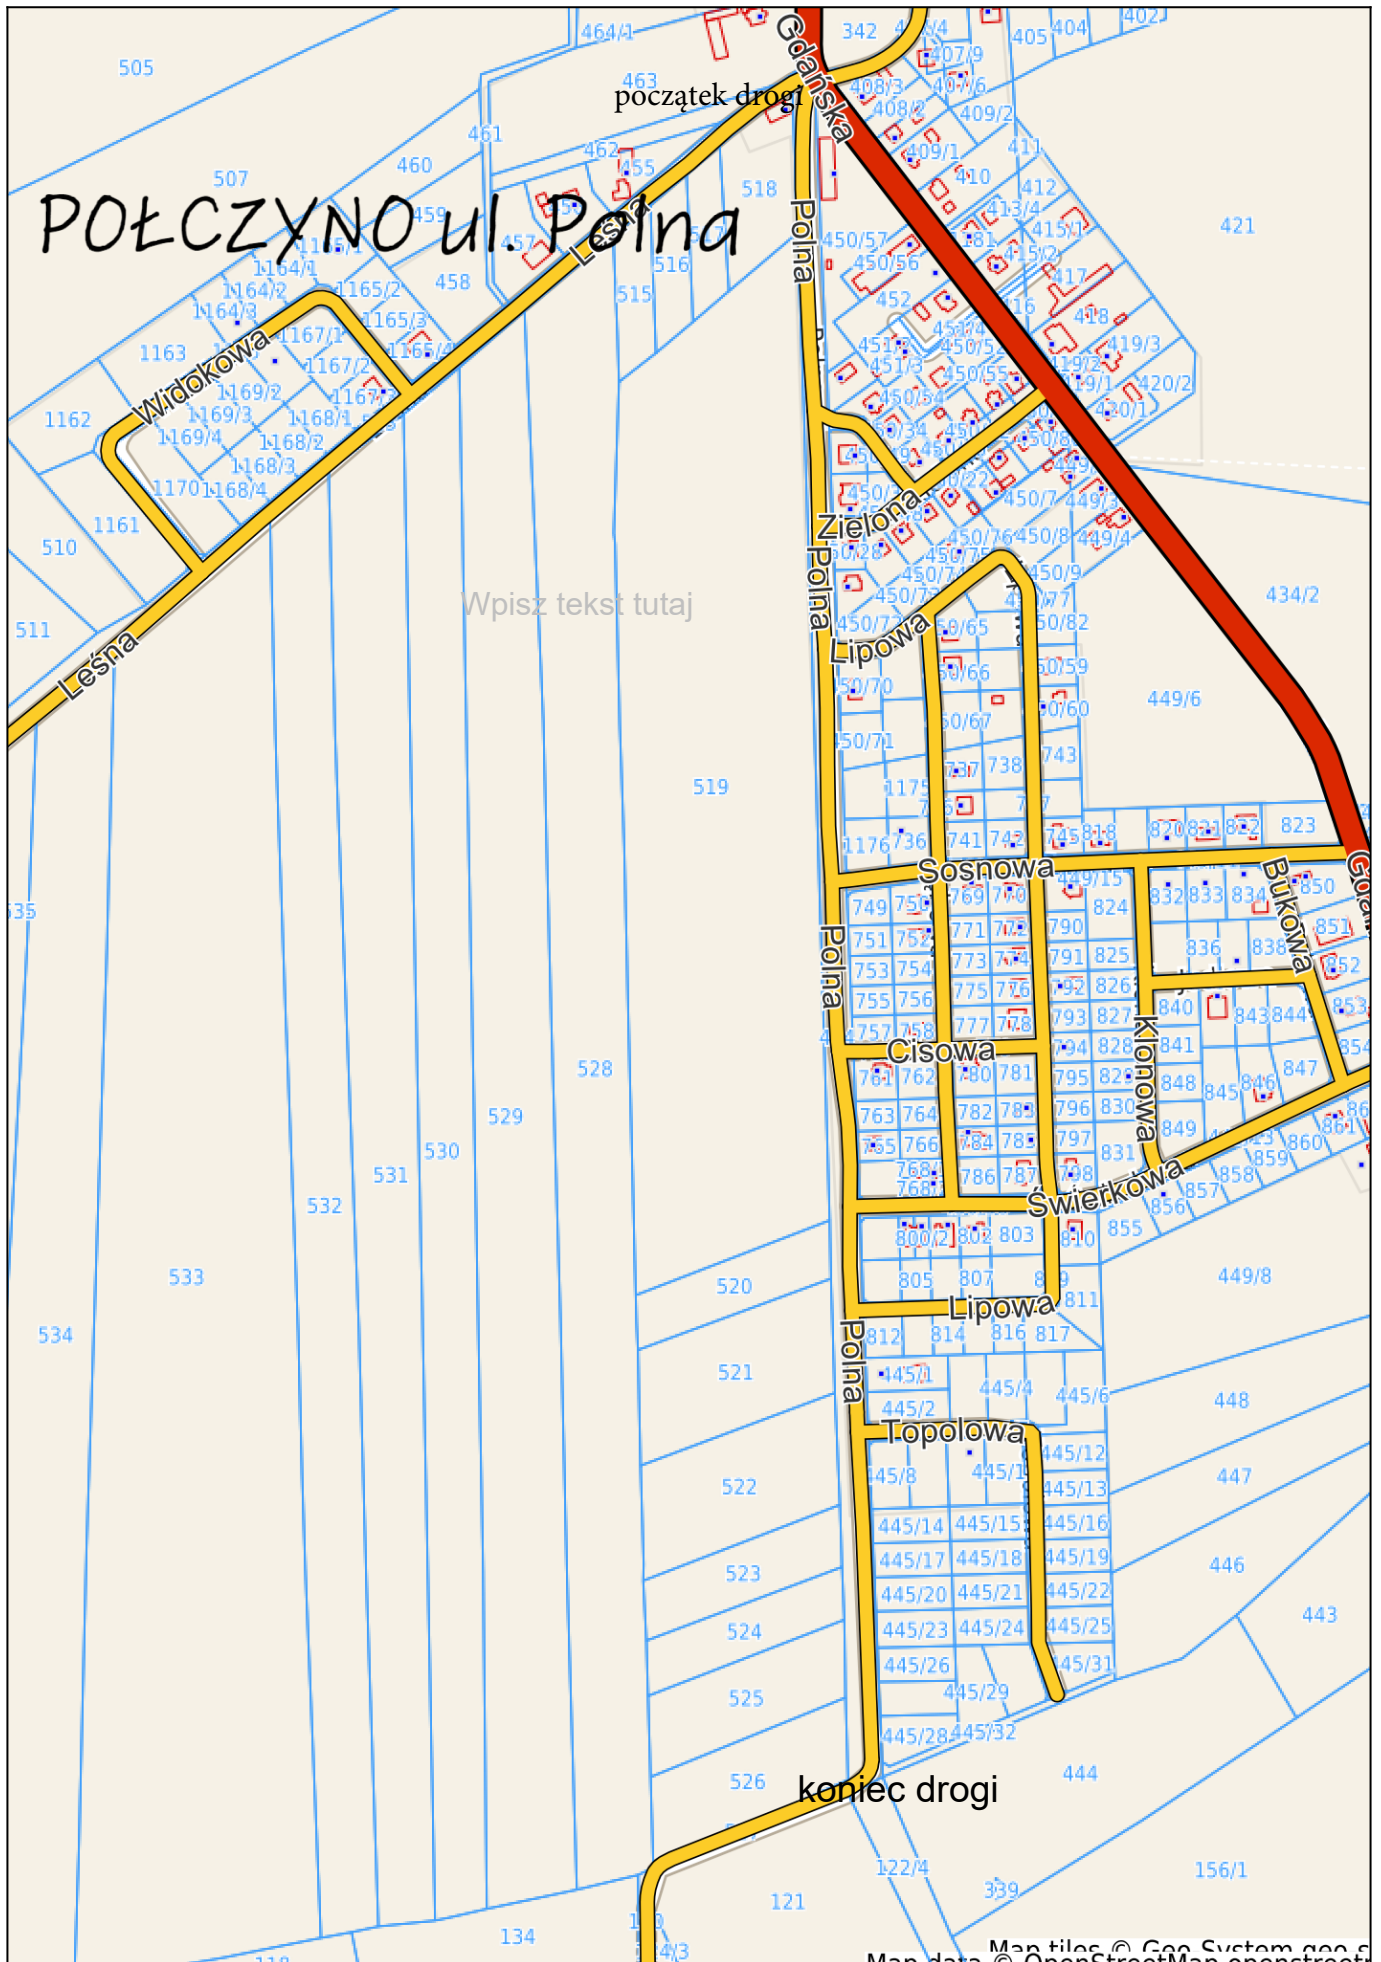

Puck - System Informacji Przestrzennej

skala 1 : 5000

Map data © OpenStreetMap contributors