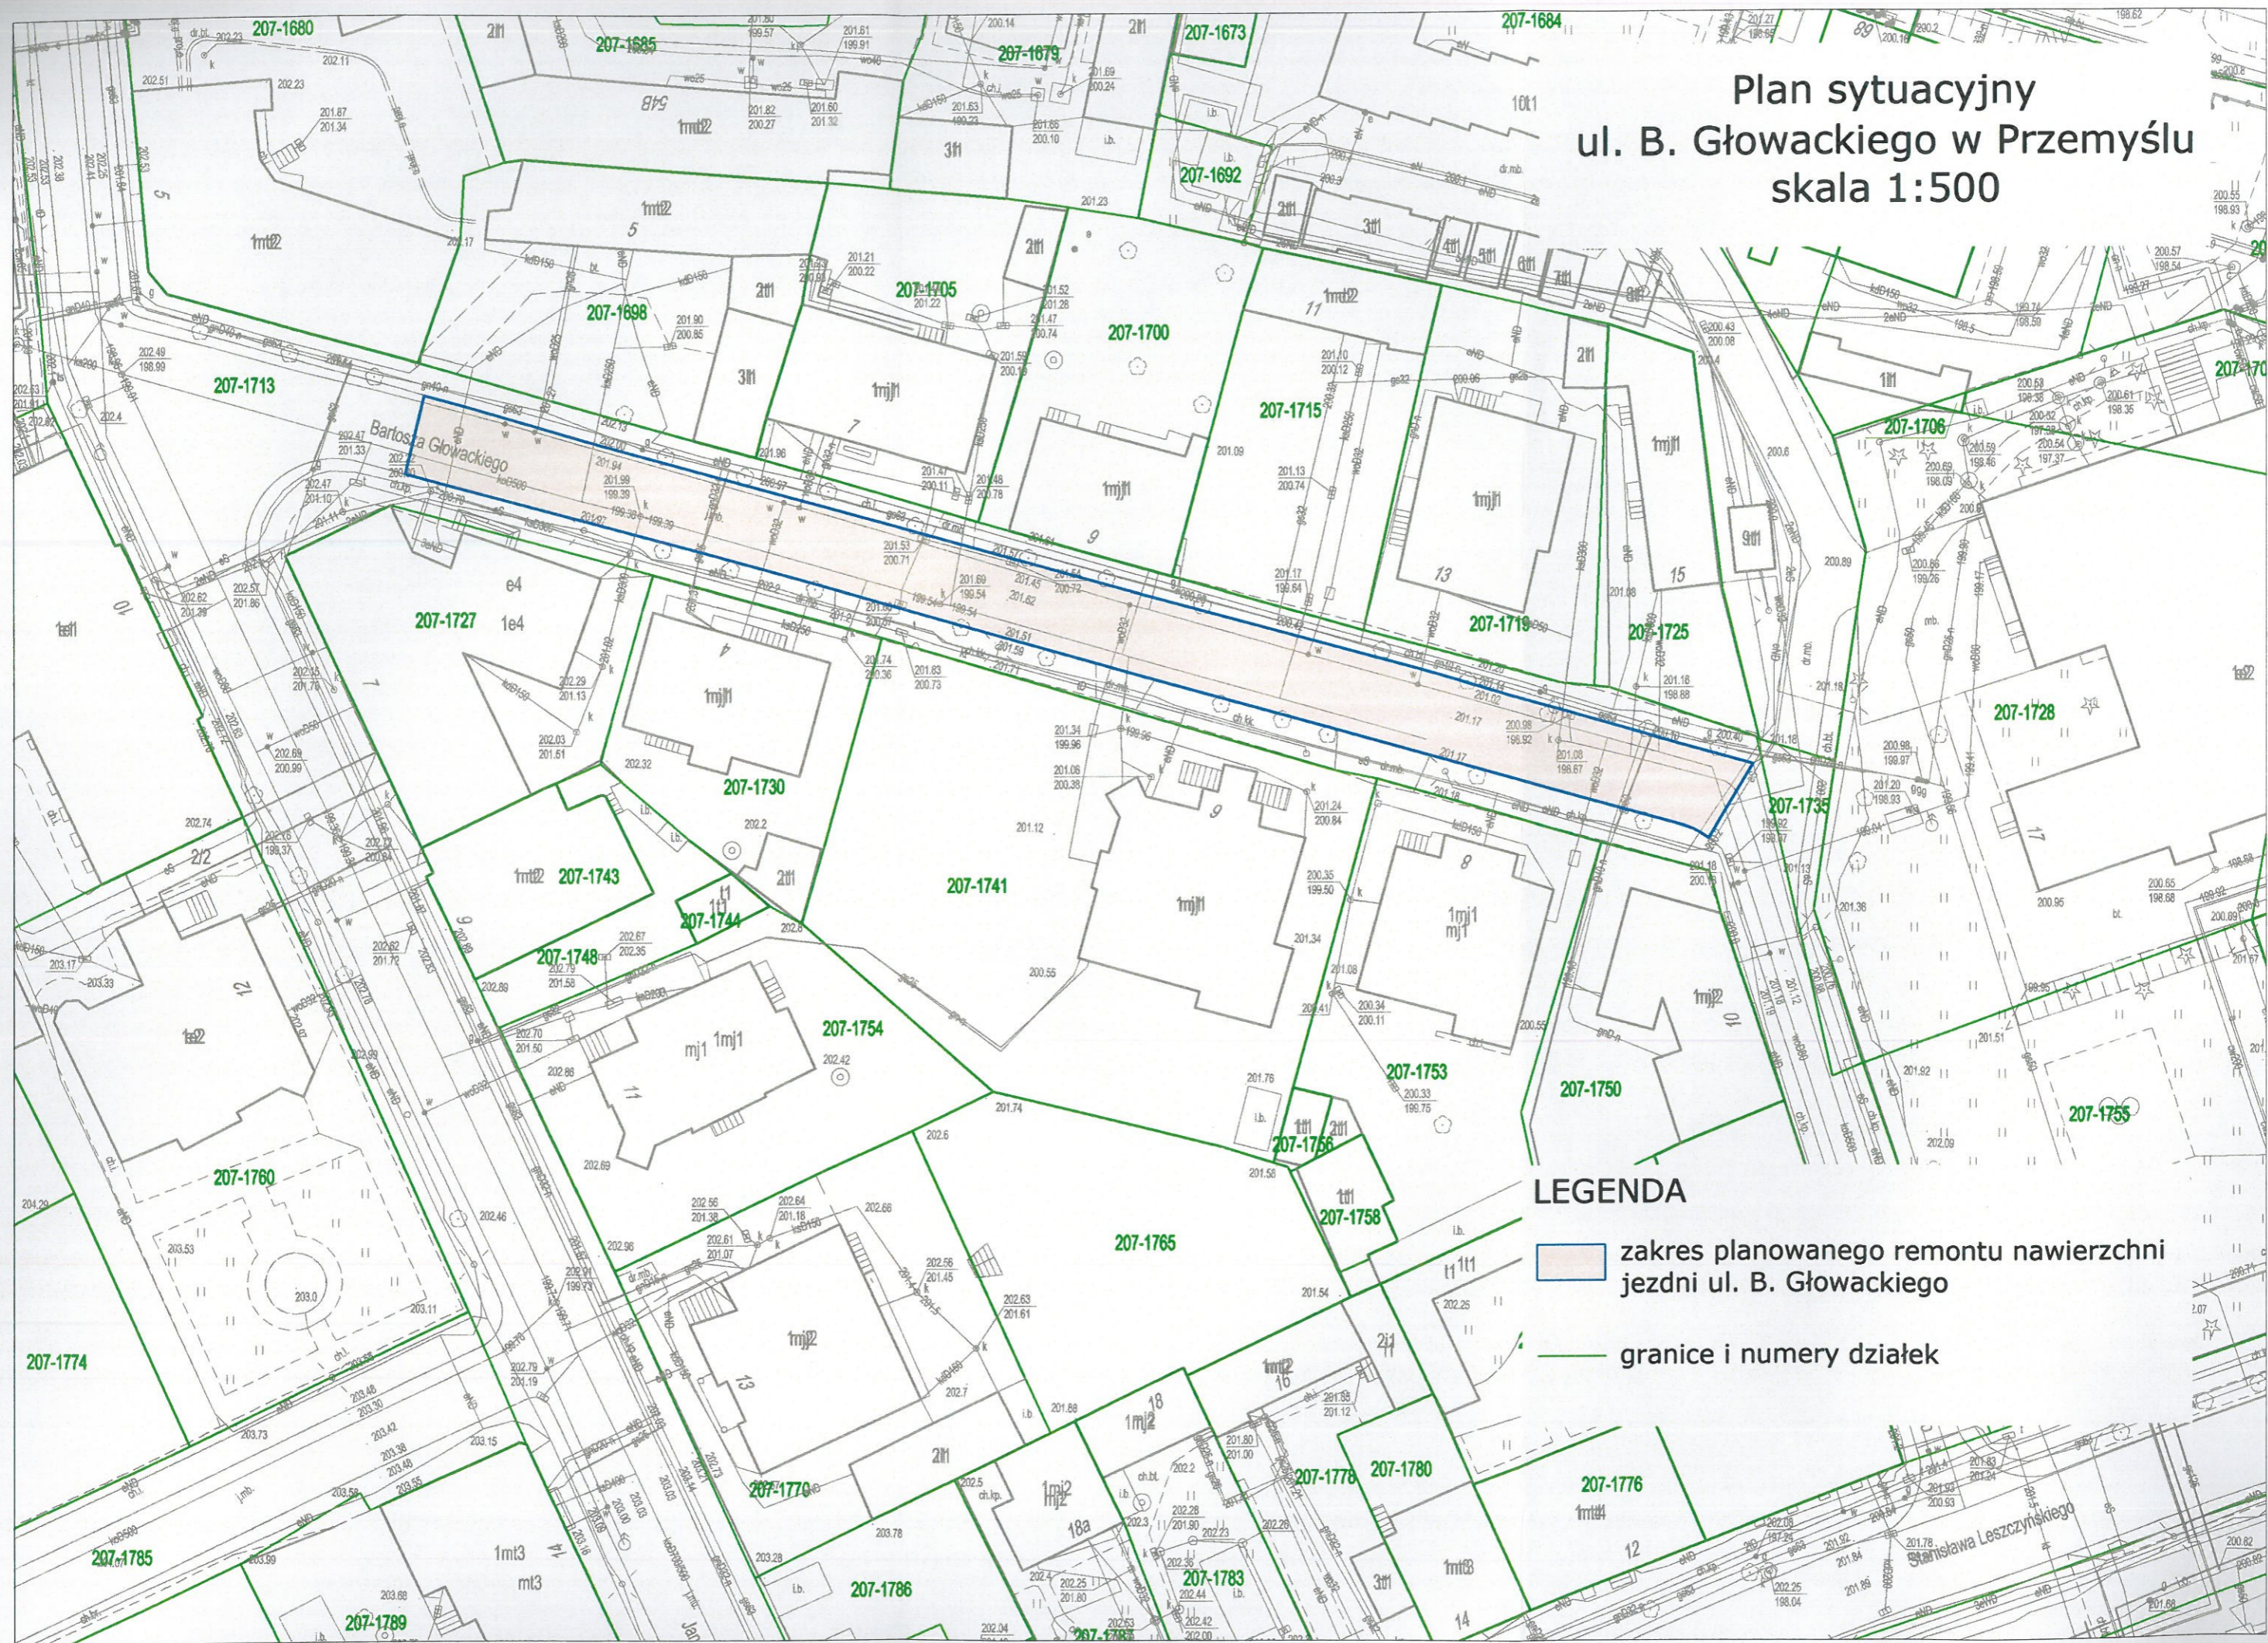

Plan sytuacyjny ul. B. Głowackiego w Przemyślu skala 1:500

LEGENDA

-  zakres planowanego remontu nawierzchni jezdni ul. B. Głowackiego
-  granice i numery działek