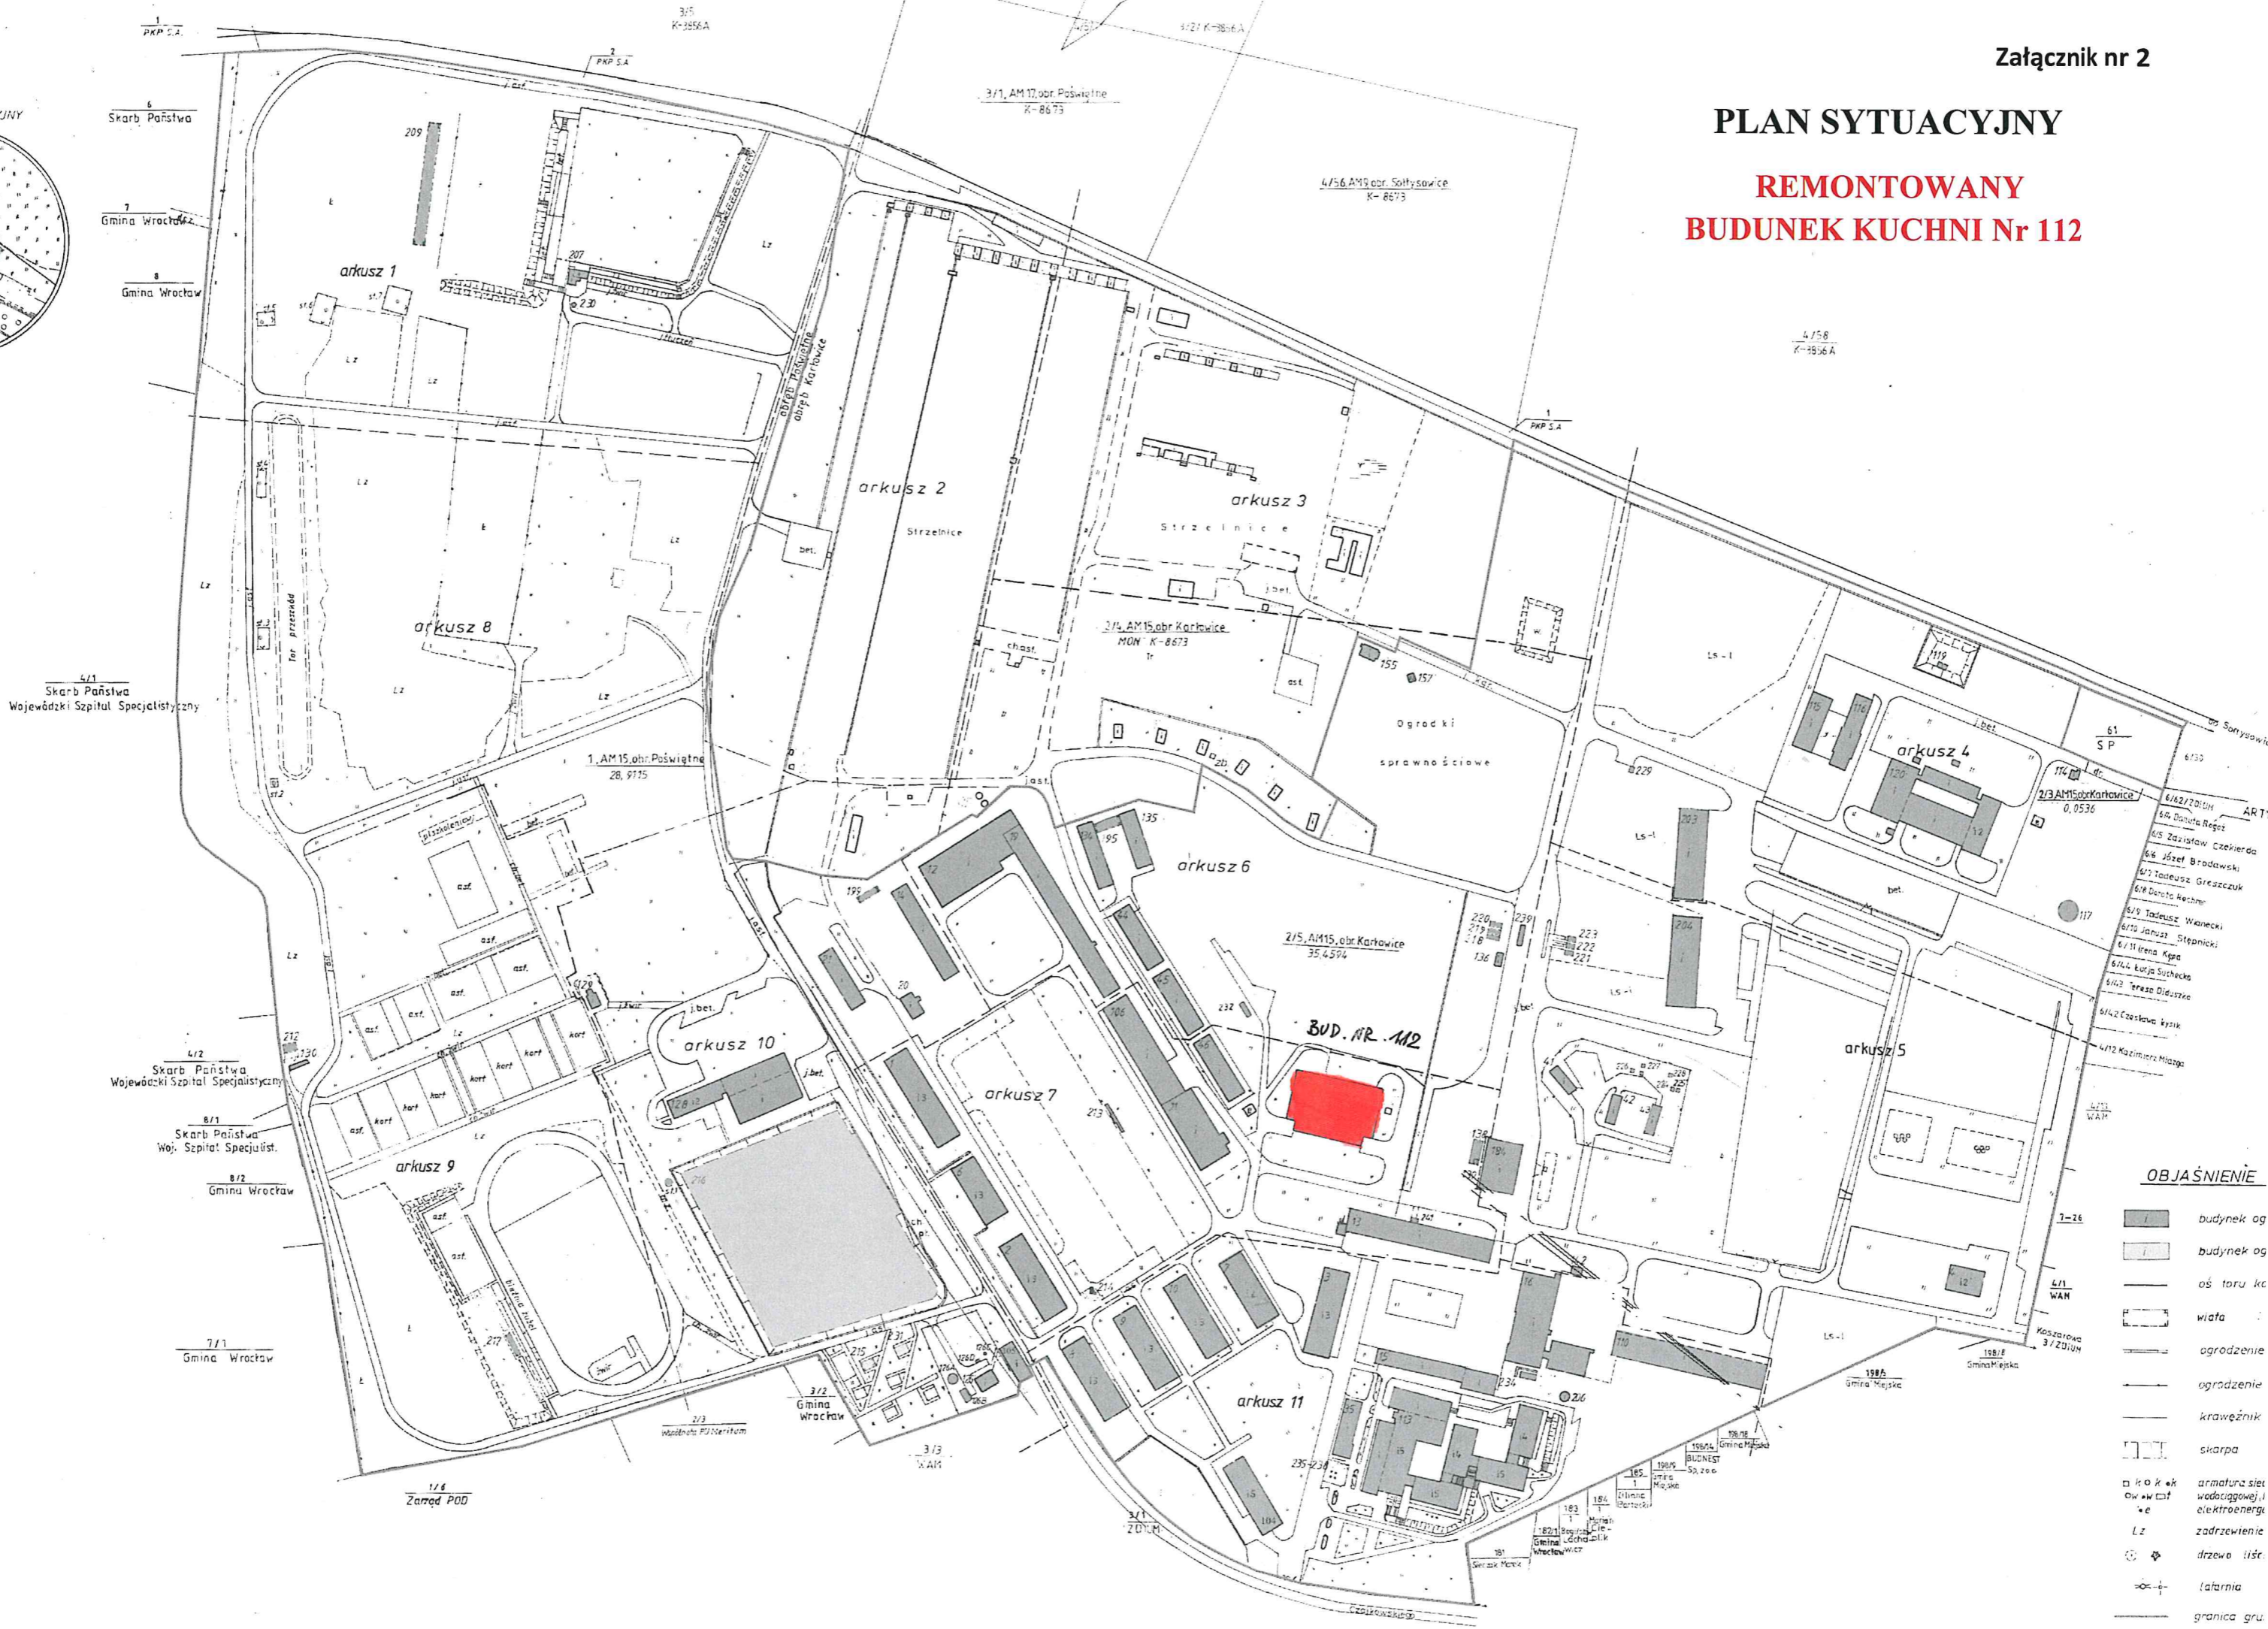

PLAN SYTUACYJNY

REMONTOWANY

BUDUNEK KUCHNI Nr 112

OBJAŚNIENIE

	budynek og
	budynek og
	oś toru ka
	wiata
	ogrodzenie
	ogrodzenie
	krawężnik
	skarpa
	armatura siet wodociagowej i elektroenerge
	Lz
	drzewo list.
	latarnia
	granica gru