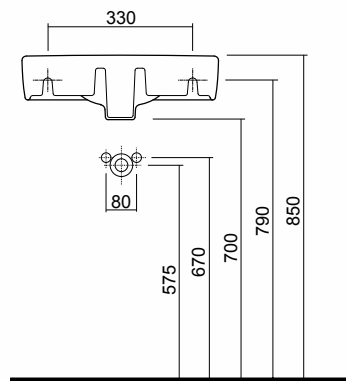

NOVA PRO

UMYWALKA

Umywalka 45 cm prostokątna z otworem po prawej stronie, z przelewem.

Numer: **M32247000**

Waga: 8,0 kg

Wymiary: 45 x 25 cm

Informacje dodatkowe:

Mocowana na śrubach.