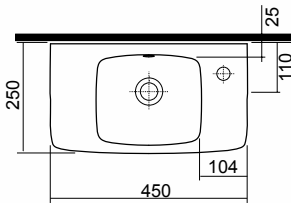

NOVA PRO

UMYWALKA

Umywalka 45 cm prostokątna z otworem po prawej stronie, z przelewem.

Numer: **M32247000**

Waga: 8,0 kg

Wymiary: 45 x 25 cm

Informacje dodatkowe:

Mocowana na śrubach.