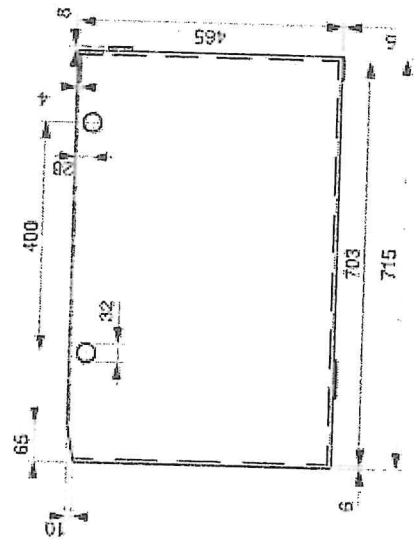

TB-48V-970x715x470

10 PzB 550

Weight min. 920 kg

+/-5%

DATA

CSZ/PLA

Sheet

1 of 1

Thickness 6.5/4mm
Tray weight 112 kg

Otwór M6 pod gumowy zdezak