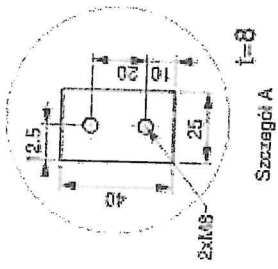

TB-48V-970x715x470

10 PzB 550

Weight min. 920 kg

+/-5%

DATA

CSZ/PLA

Sheet

1 of 1

Thickness 6.5/4mm
Tray weight 112 kg

Otwór M6 pod gumowy zdezak