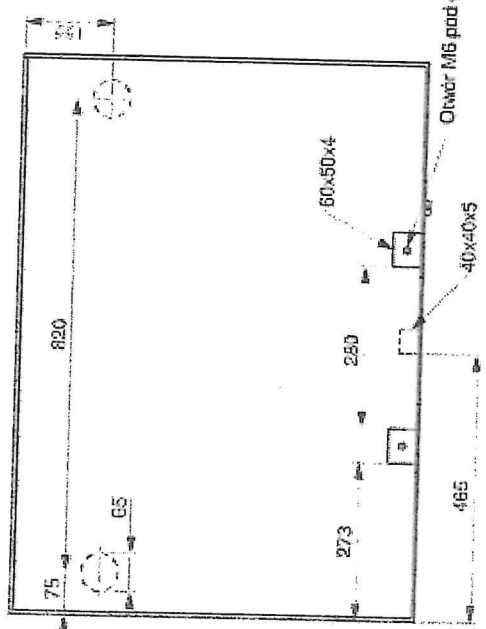

TB-48V-970x715x470

10 PzB 550

Weight min. 920 kg

+/-5%

DATA

CSZ/PLA

Sheet

1 of 1

Thickness 6.5/4mm
Tray weight 112 kg

Otwór M6 pod gumowy zdezak