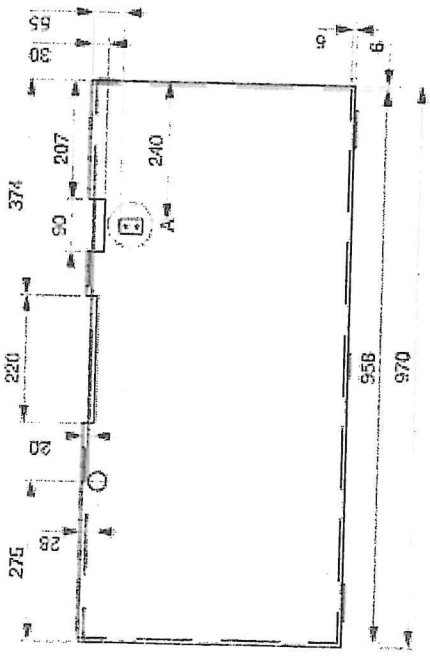

TB-48V-970x715x470

10 PzB 550

Weight min. 920 kg

+/-5%

DATA

CSZ/PLA

Sheet

1 of 1

Thickness 6.5/4mm
Tray weight 112 kg

Otwór M6 pod gumowy zdezak