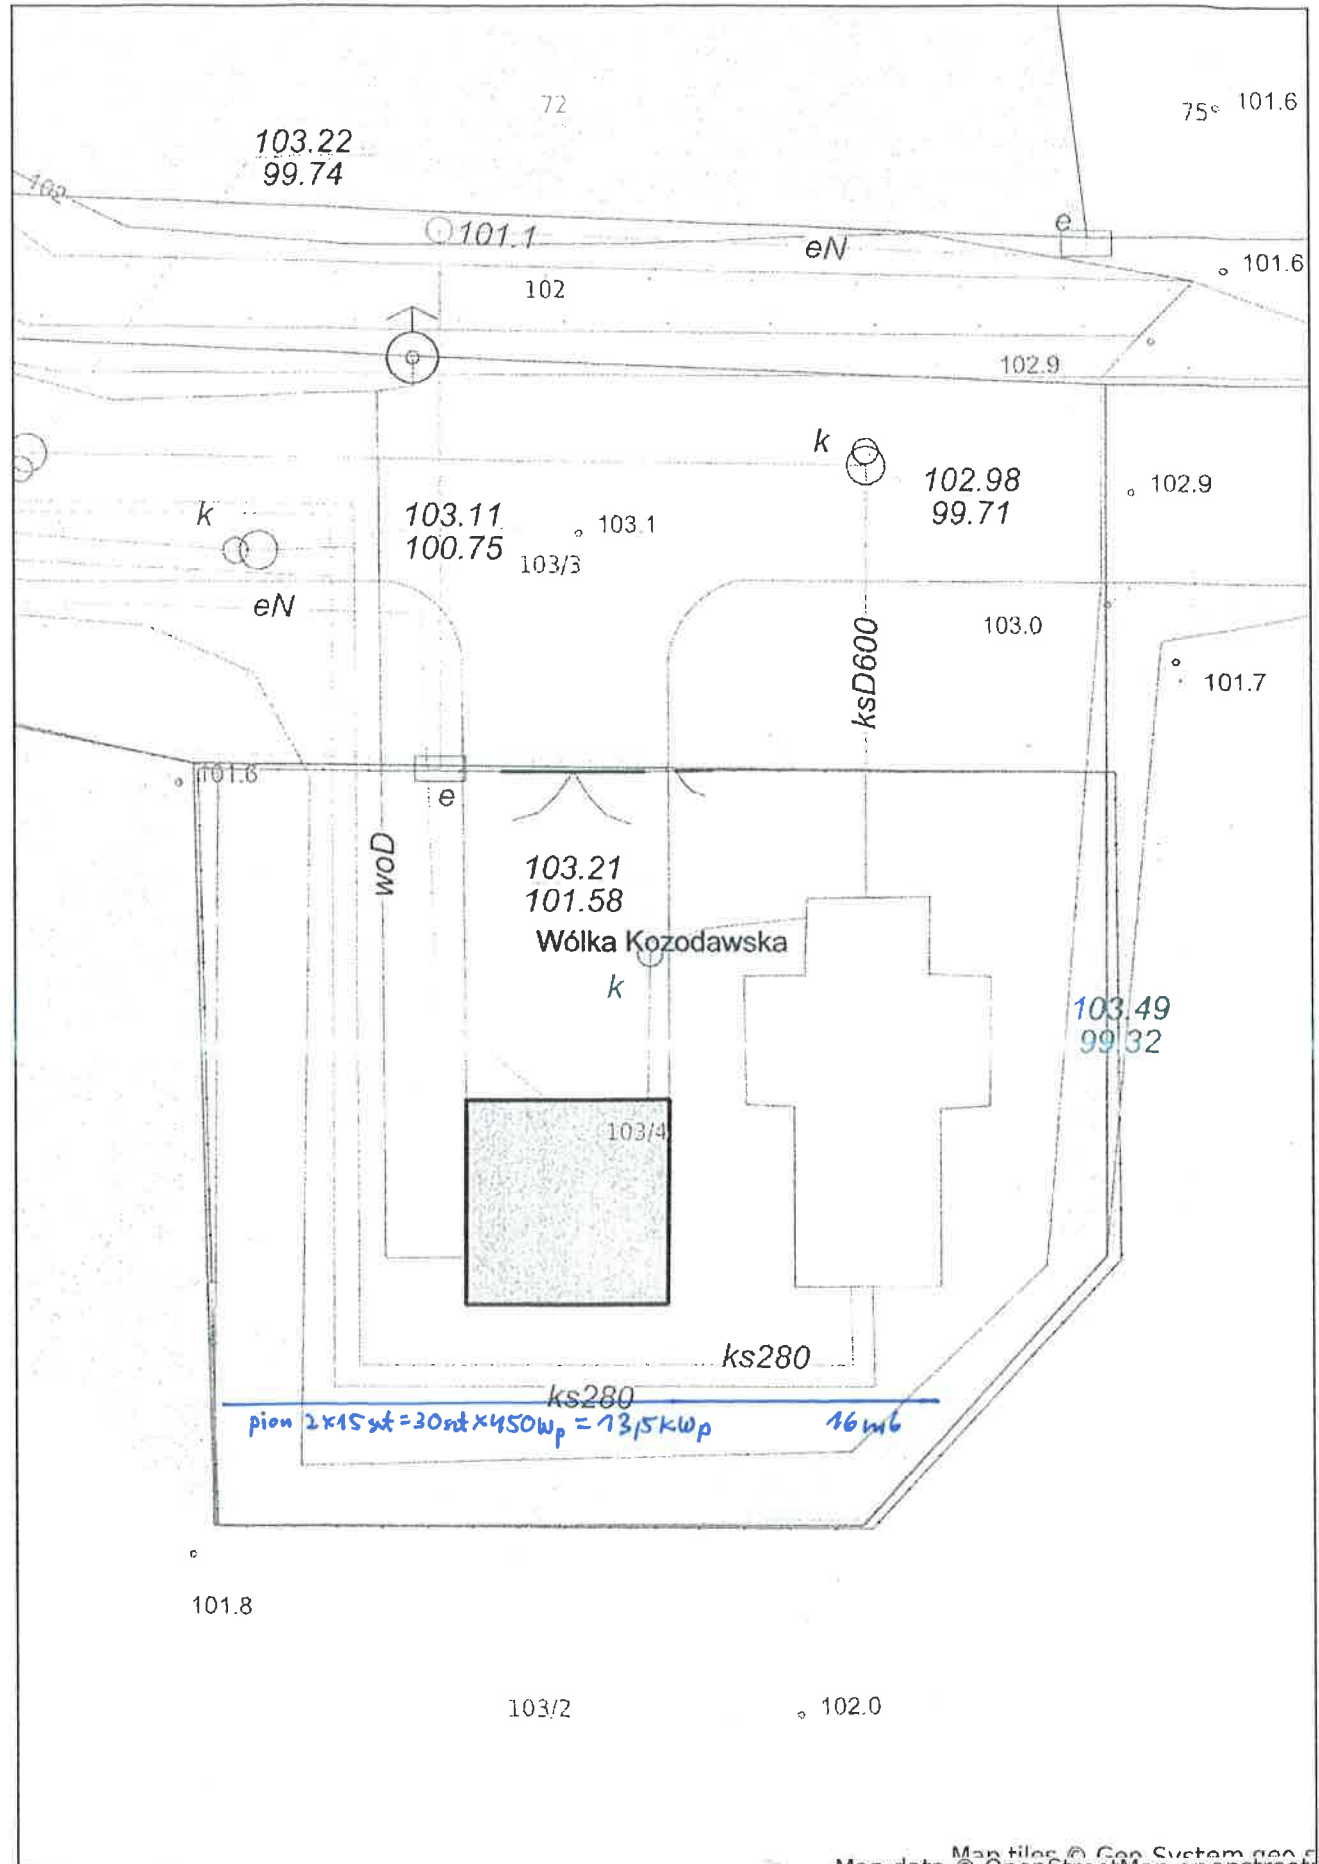

ul. Wichrowa pn
SUW Zalesie Górnym dr. 296/2

Plan 1:200

Piaseczno

Piaseczno, ul. Chylińskiej dr. 3/20

Piaseczno - System Informacji Przestrzennej

skala 1 : 500

Polko

(2)

Zabieniec 1 w. Leśna dr. 340

Piaseczno - System Informacji Przestrzennej

skala 1 : 100

P5

6

Map files © GGG System S.p.A.
Map data © OpenStreetMap contributors

Piaseczno

7

Jastrzębie, ul. Ptaków Lesnych nr. 63/2 Piaseczno - System Informacji Przestrzennej skala 1 : 150 P2

Pilawa, ul. Lipowa dz. 241/2

Piaseczno - System Informacji Przestrzennej

skala 1 : 200

11

Man tilas © Geo Custom map of
Map data © OpenStreetMap contributors