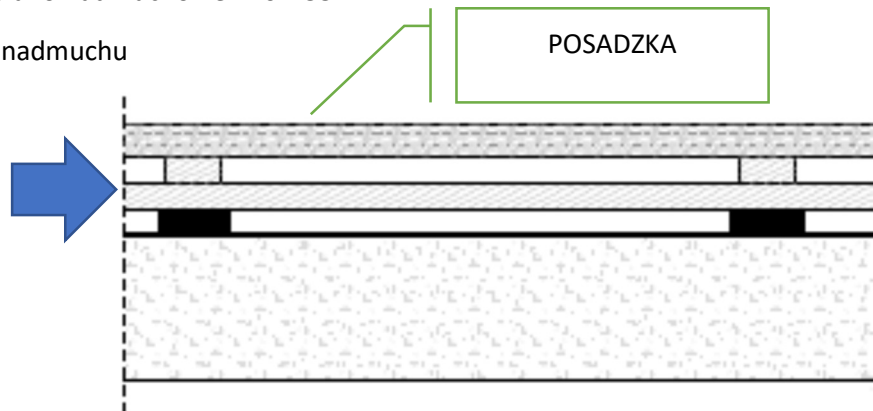

wentylator ścienny np. cichy wentylator łazienkowy z wyłącznikiem czasowym

kształtka do mocowania wentylatora ściennego  $\varnothing$  110 / 110 x 55

kolano przewodowe 110 x 55

110 x 55 x 500

kolano nadmuchowe 110 x 55

Kierunek nadmuchu

SCHEMAT INSTALACJI NADMUCHOWEJ.

↓ LOKALIZACJA WENTYLACJI NADMUCHOWEJ PODPOSADZKOWEJ.