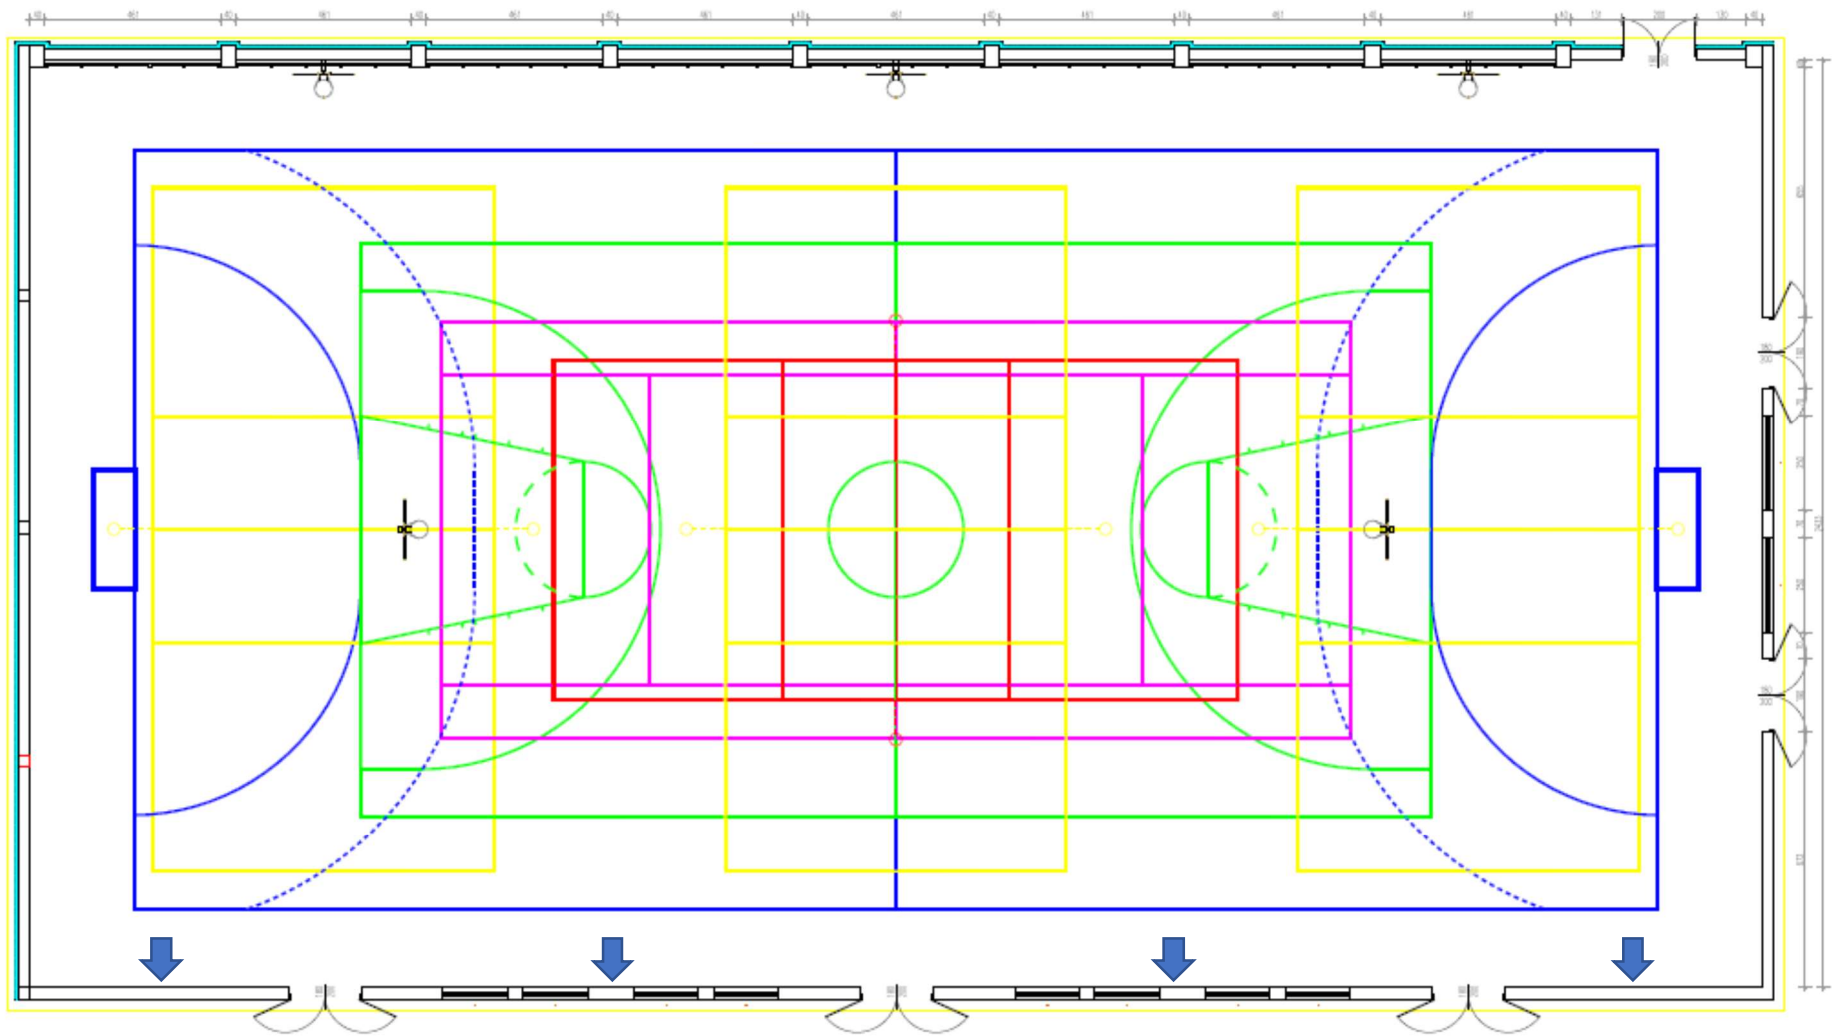

wentylator ścienny np. cichy wentylator łazienkowy z wyłącznikiem czasowym

kształtka do mocowania wentylatora ściennego  $\varnothing$  110 / 110 x 55

kolano przewodowe 110 x 55

110 x 55 x 500

kolano nadmuchowe 110 x 55

Kierunek nadmuchu

SCHEMAT INSTALACJI NADMUCHOWEJ.

↓ LOKALIZACJA WENTYLACJI NADMUCHOWEJ PODPOSADZKOWEJ.