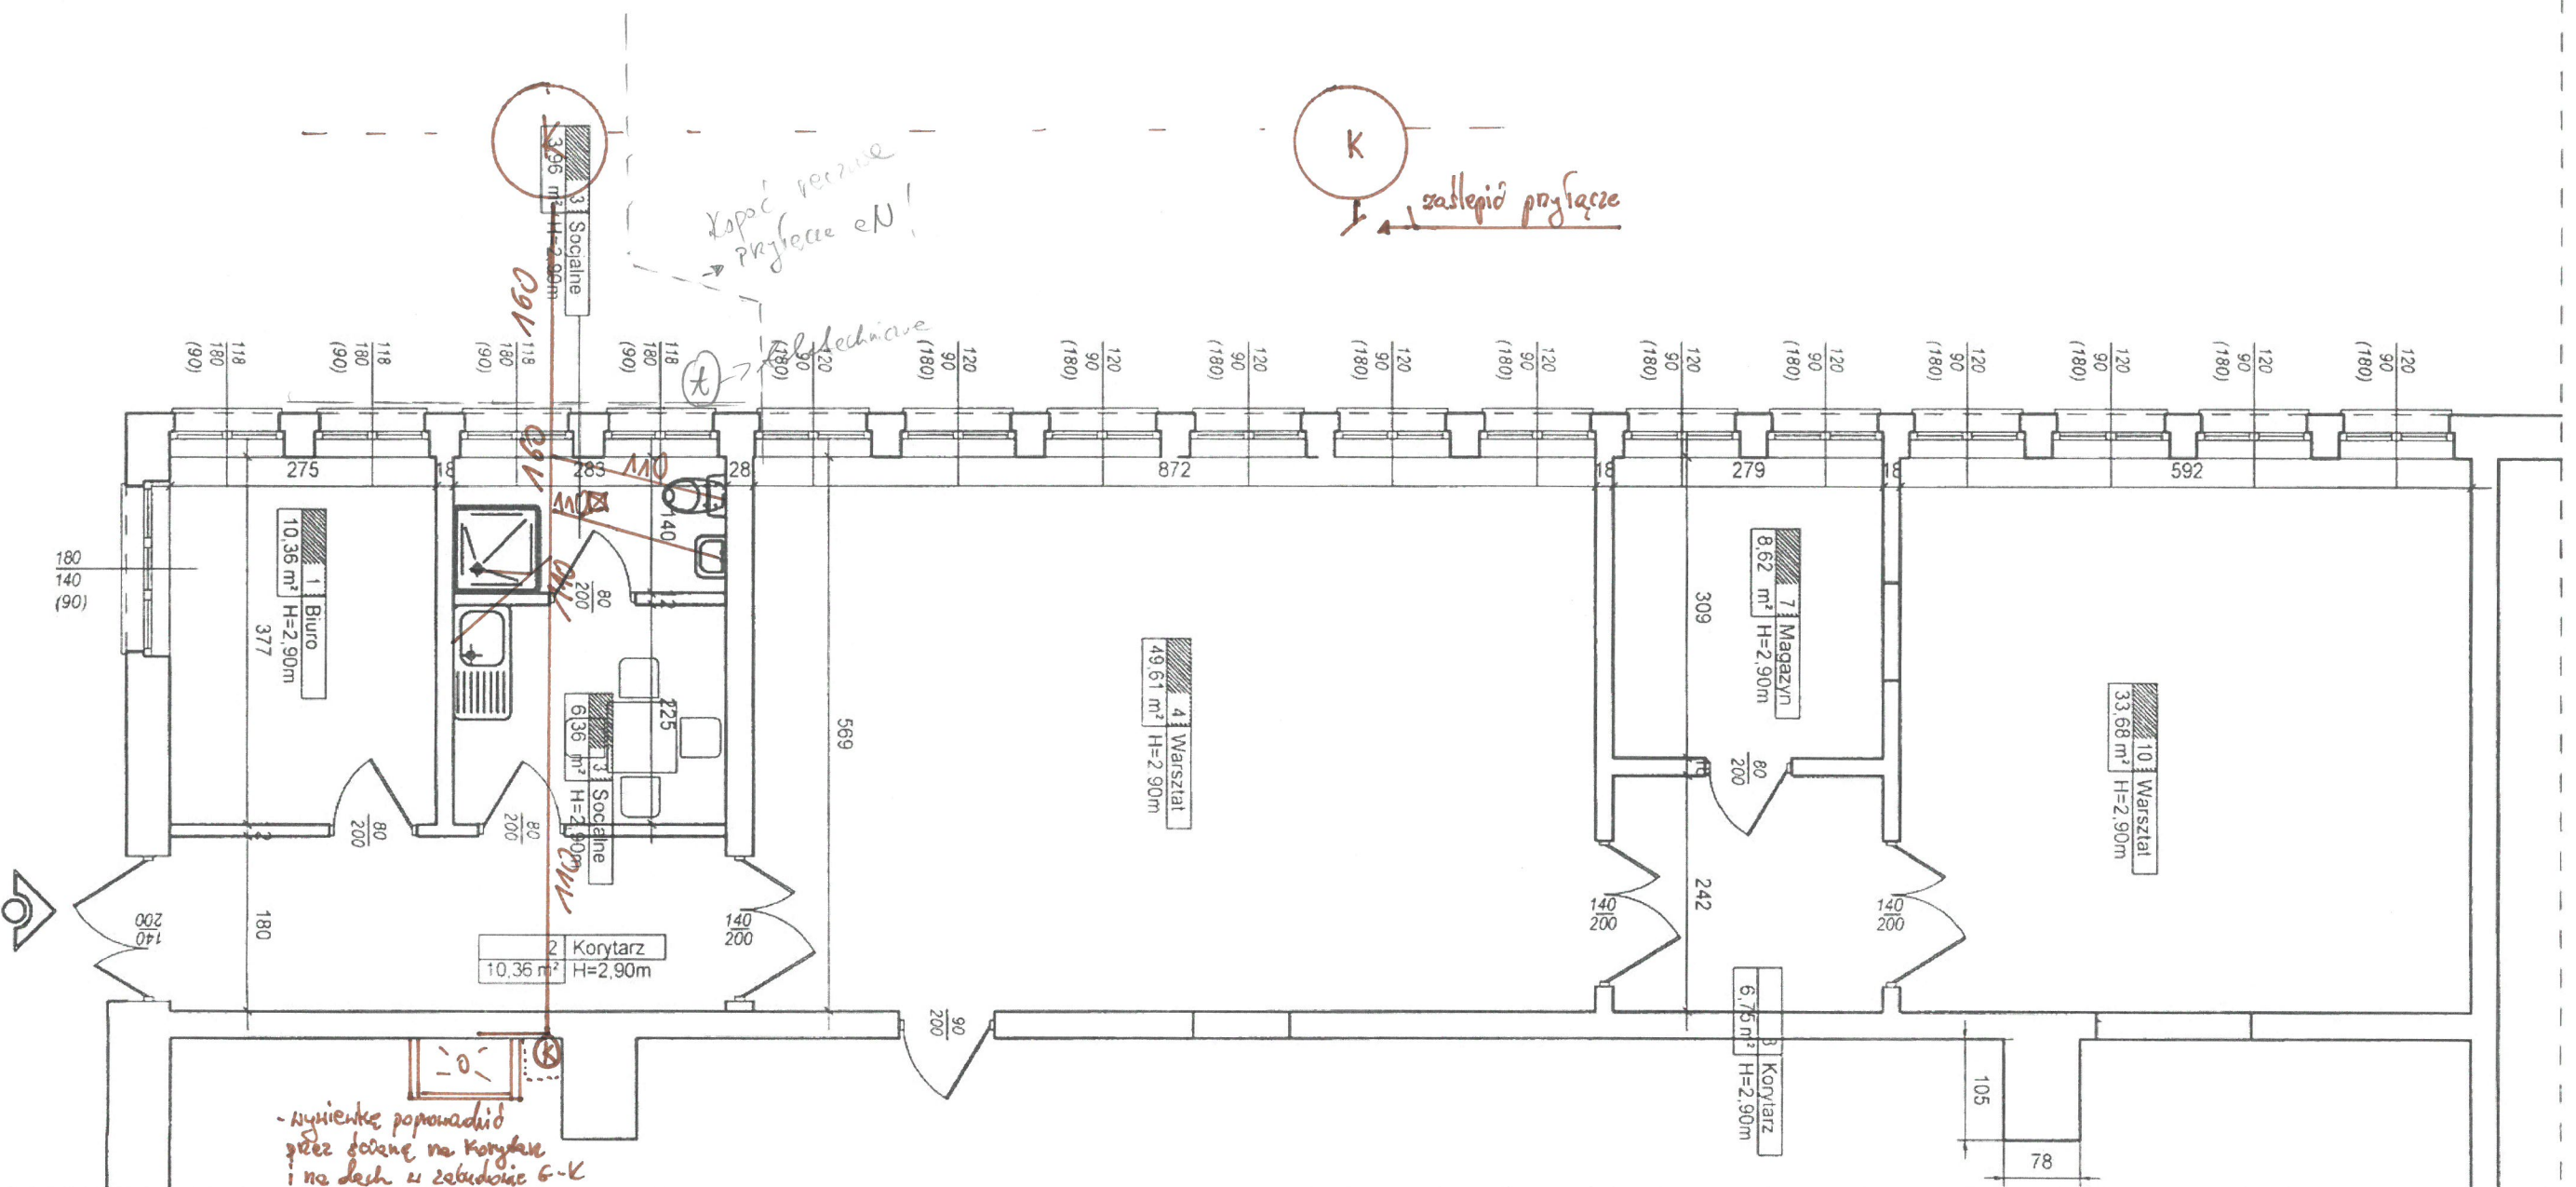

PARTER

Skala :
1:100

K

zastępić przyłącze

Kopiec perznie
przyjacie eN!

Techniczne

- Wyświetle porównadło
przez drzwi na Korytarz
i na deskę i zabudowę G-K

09V

09V

09V

PARTER

Skala :
1:100

PARTER

Skala :
1:100