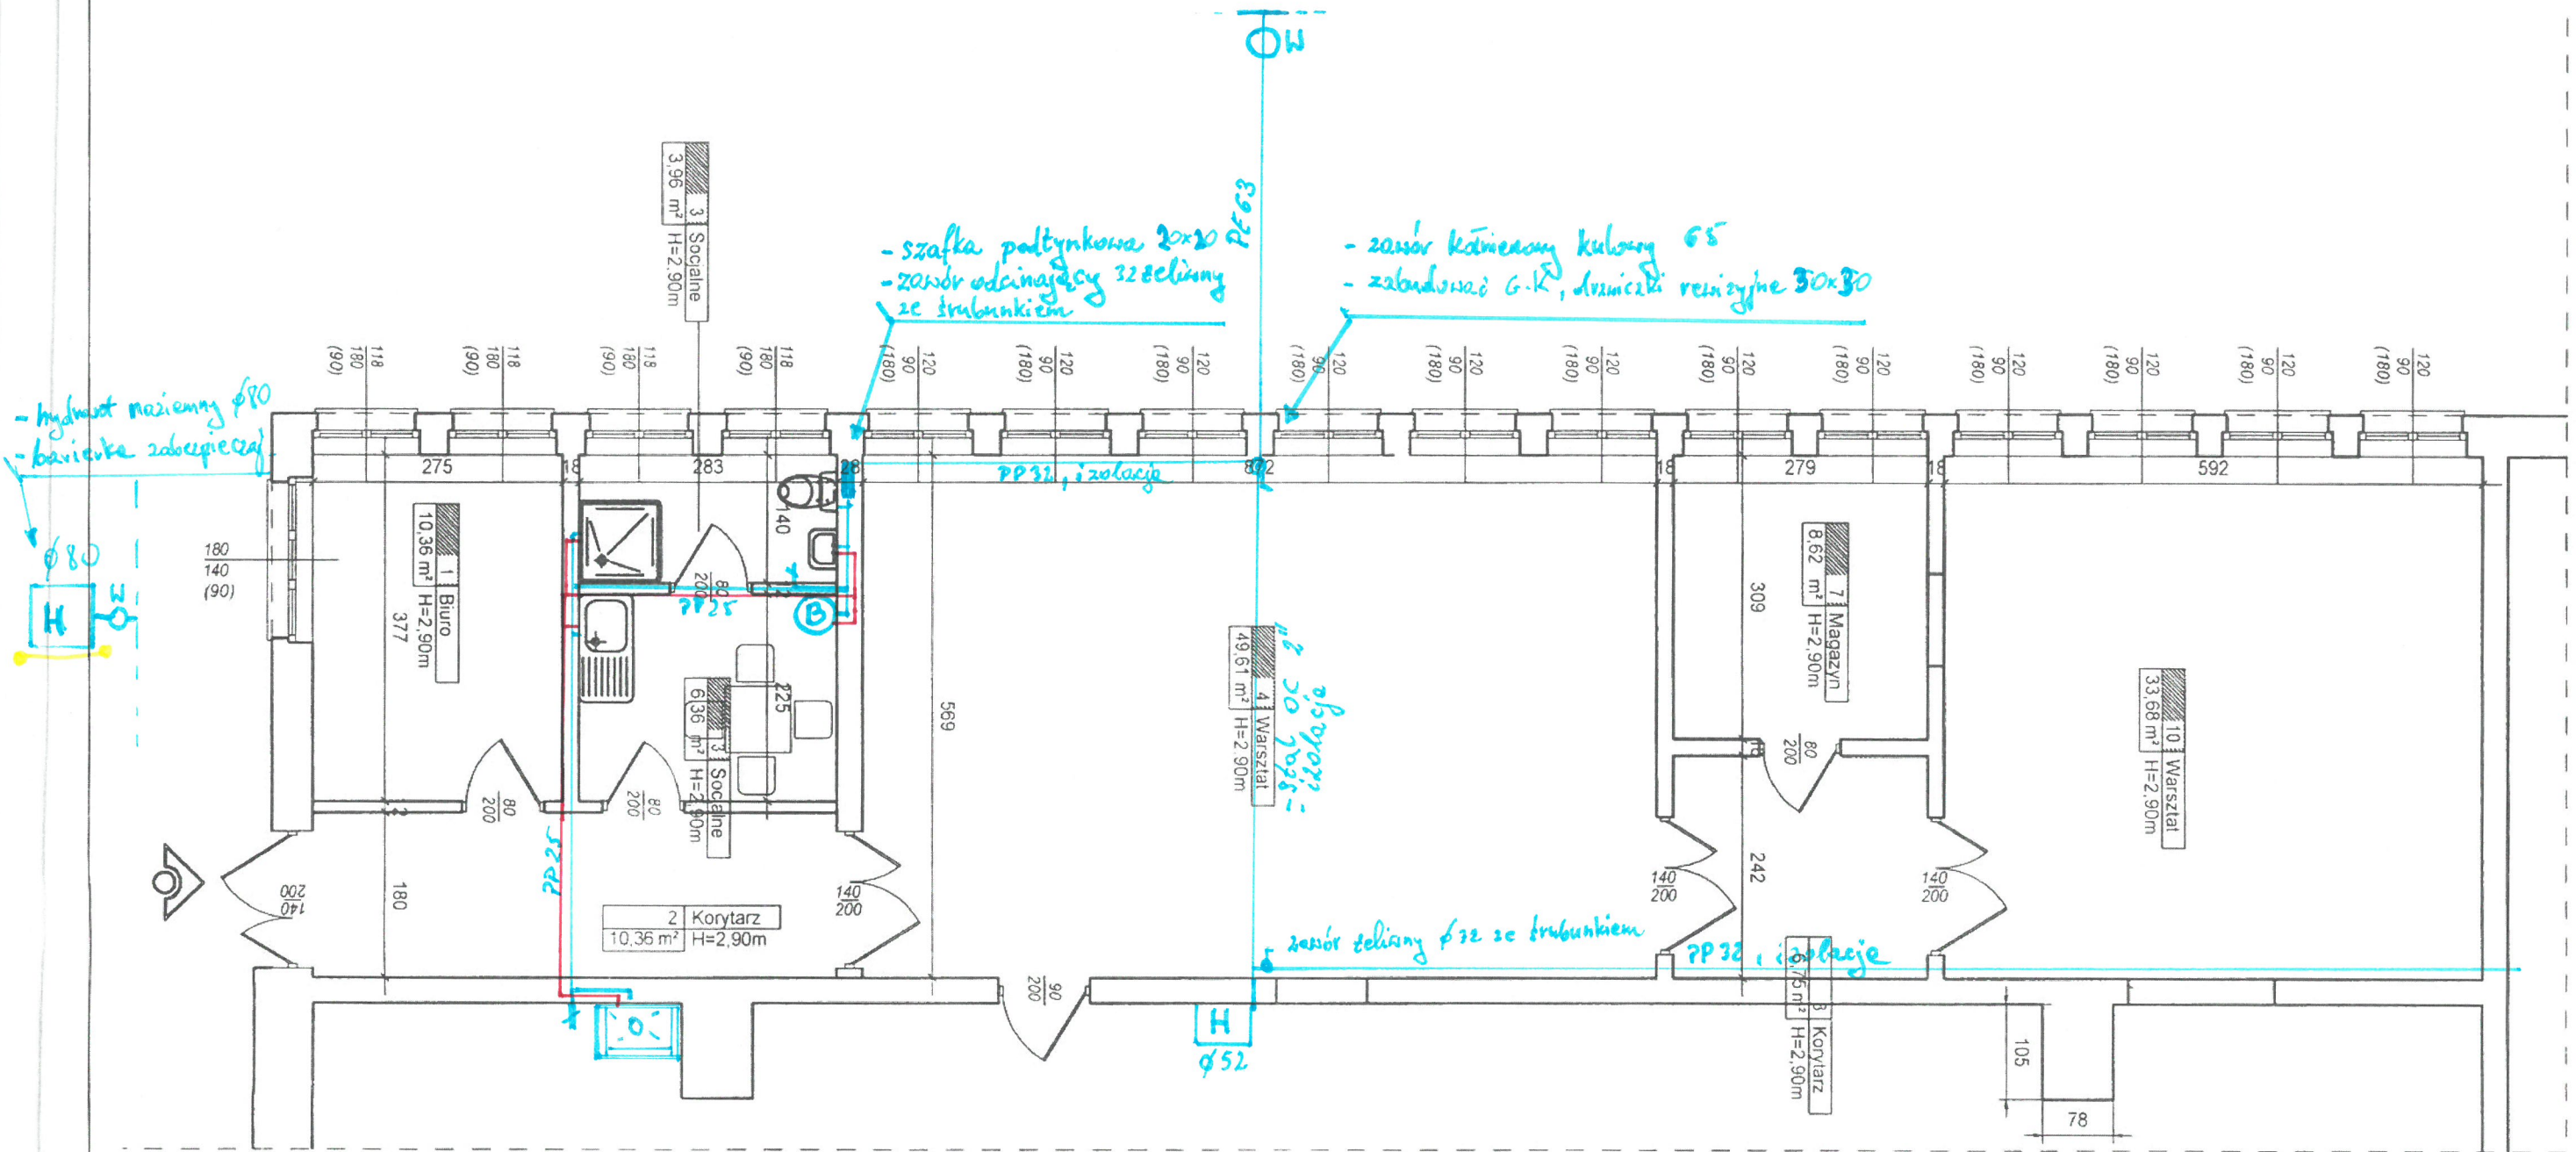

PARTER

Skala :
1:100

K

zastępić przyłącze

Kopiec perznie
przyjacie eN!

Techniczne

- Wyświetle porównadło
przez drzwi na Korytarz
i na deskę i zabudowę G-K

09V

09V

09V

PARTER

Skala :
1:100

PARTER

Skala :
1:100