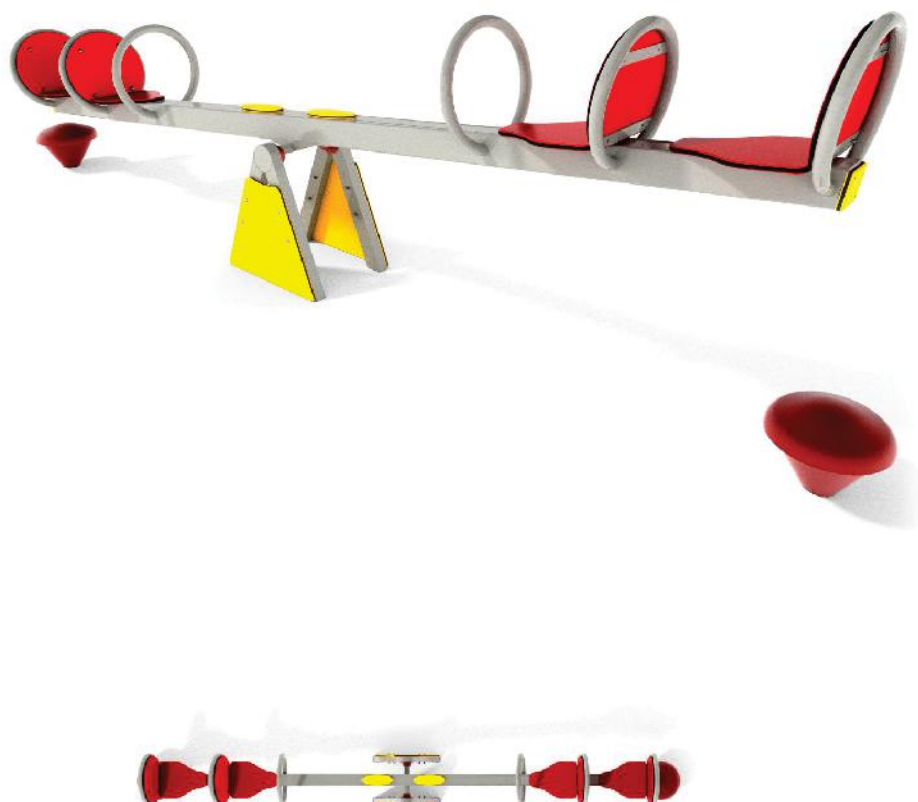

Huśtawka wagowa podwójna

OPIS PRODUKTU

Wymiary: 38 x 375 cm
Strefa bezpieczeństwa: 238 x 575 cm
Wysokość całkowita: 123 cm
Wysokość swobodnego upadku: 76 cm

Największy element: 370 cm
Najcięższy element: 50 kg

Dostępność części zapasowych: TAK
Produkt zgodny z PN-EN 1176-1:2009: TAK
Przedział wiekowy: 3 - 12