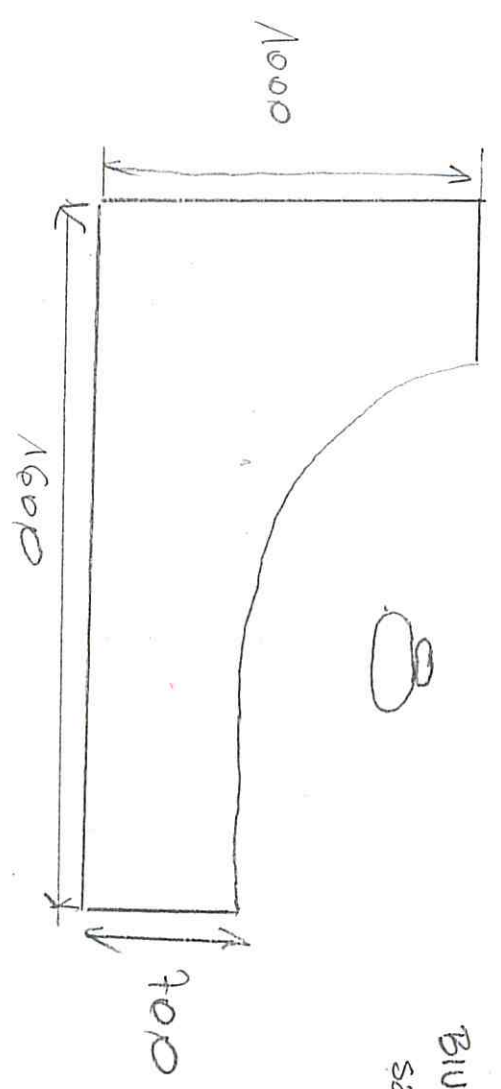

BIURO PRĄE  
set. 2

grubość blatu 25 mm