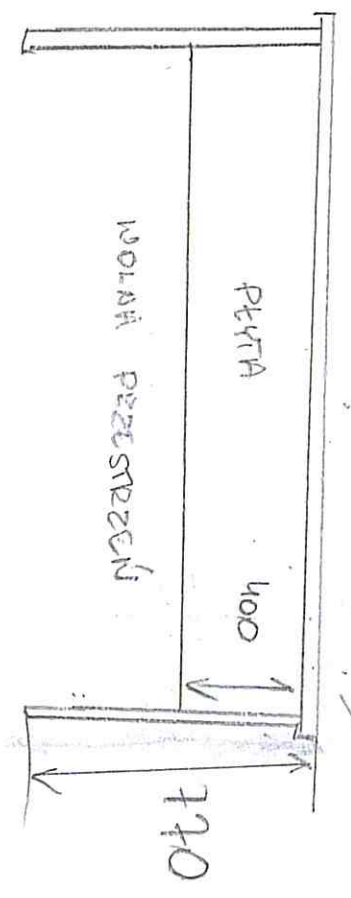

BIURO PRĄE  
set. 2

grubość blatu 25 mm