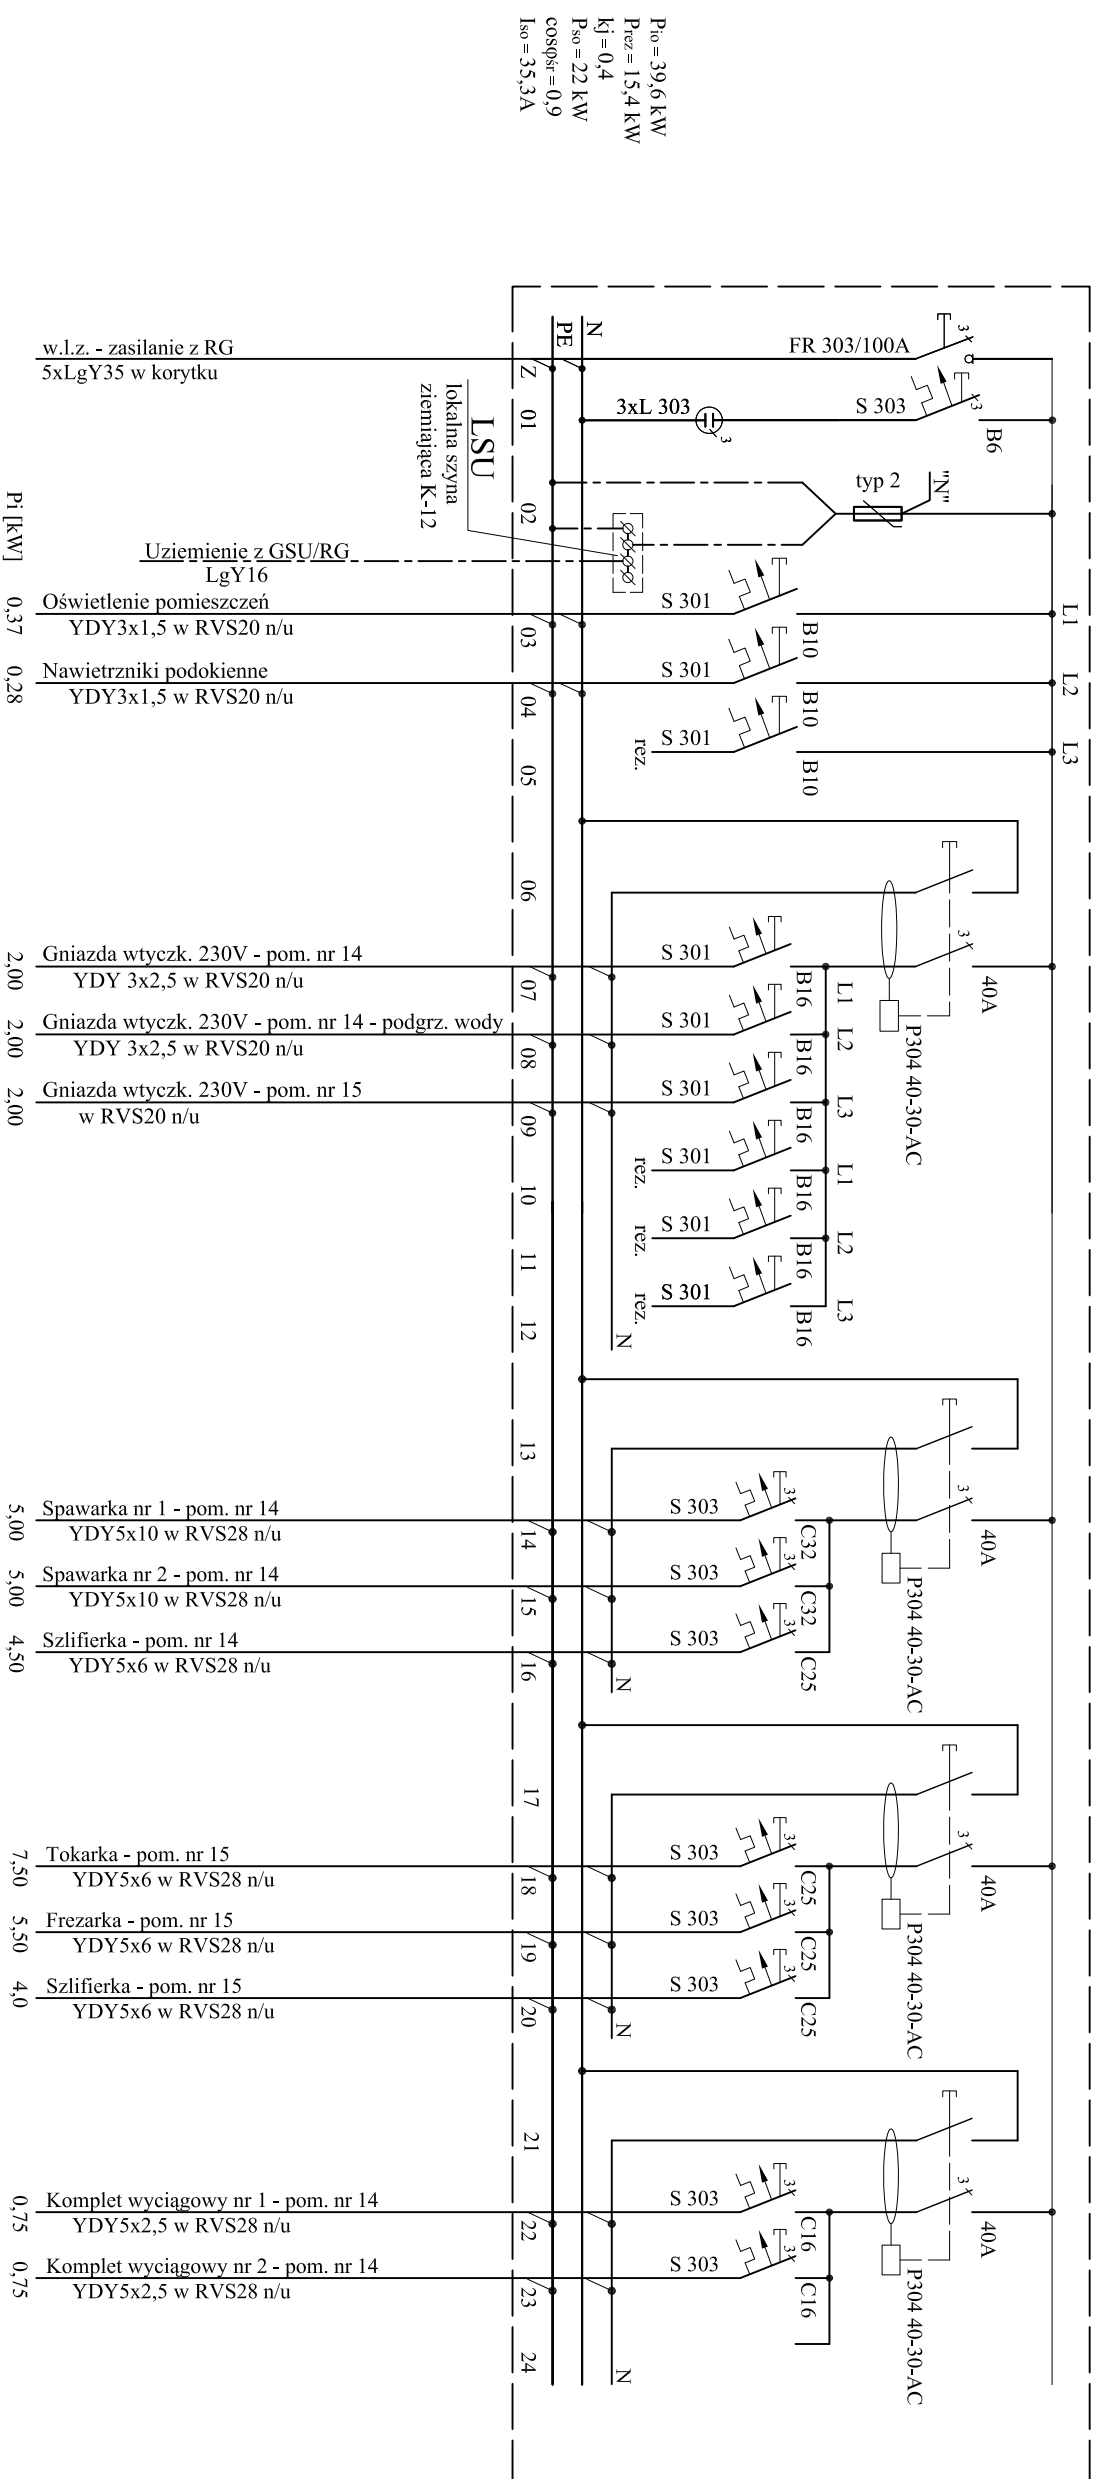

Rozdzielnica R4

rozdzielnicą naciemną XL 160 6x24 MM IP_43 z uszczelką, drzwiczkami i zamkiem patentowym

PRACOWNIA USŁUG PROJEKTOWYCH S.C. K. RICHERT, A. WIECZOREK

84-240 Reda, ul. Dębowa 4, tel. 513 008 171, 502 387 588

Obiekt budowl: Nazwa: Remont instalacji elektrycznej dla adaptacji budynku na potrzeby laboratorium Instytutu Morskiego UMG

Adres: Gdańsk, ul. Granwaldzka 311

Nazwa rys.: Rozdzielnica R4

Zespół projektowy	Specjalność	Nr. uprawnień	Podpis	Data	Branża
tech. K. Richter	el. energet.	1144/Gd/83		08.2021	E
Zespół sprawdzający	el. energet.	ZGP/III/630/258/79		08.2021	Skala
inż. A. Wieczorek	el. energet.				Nr. rys.: 10