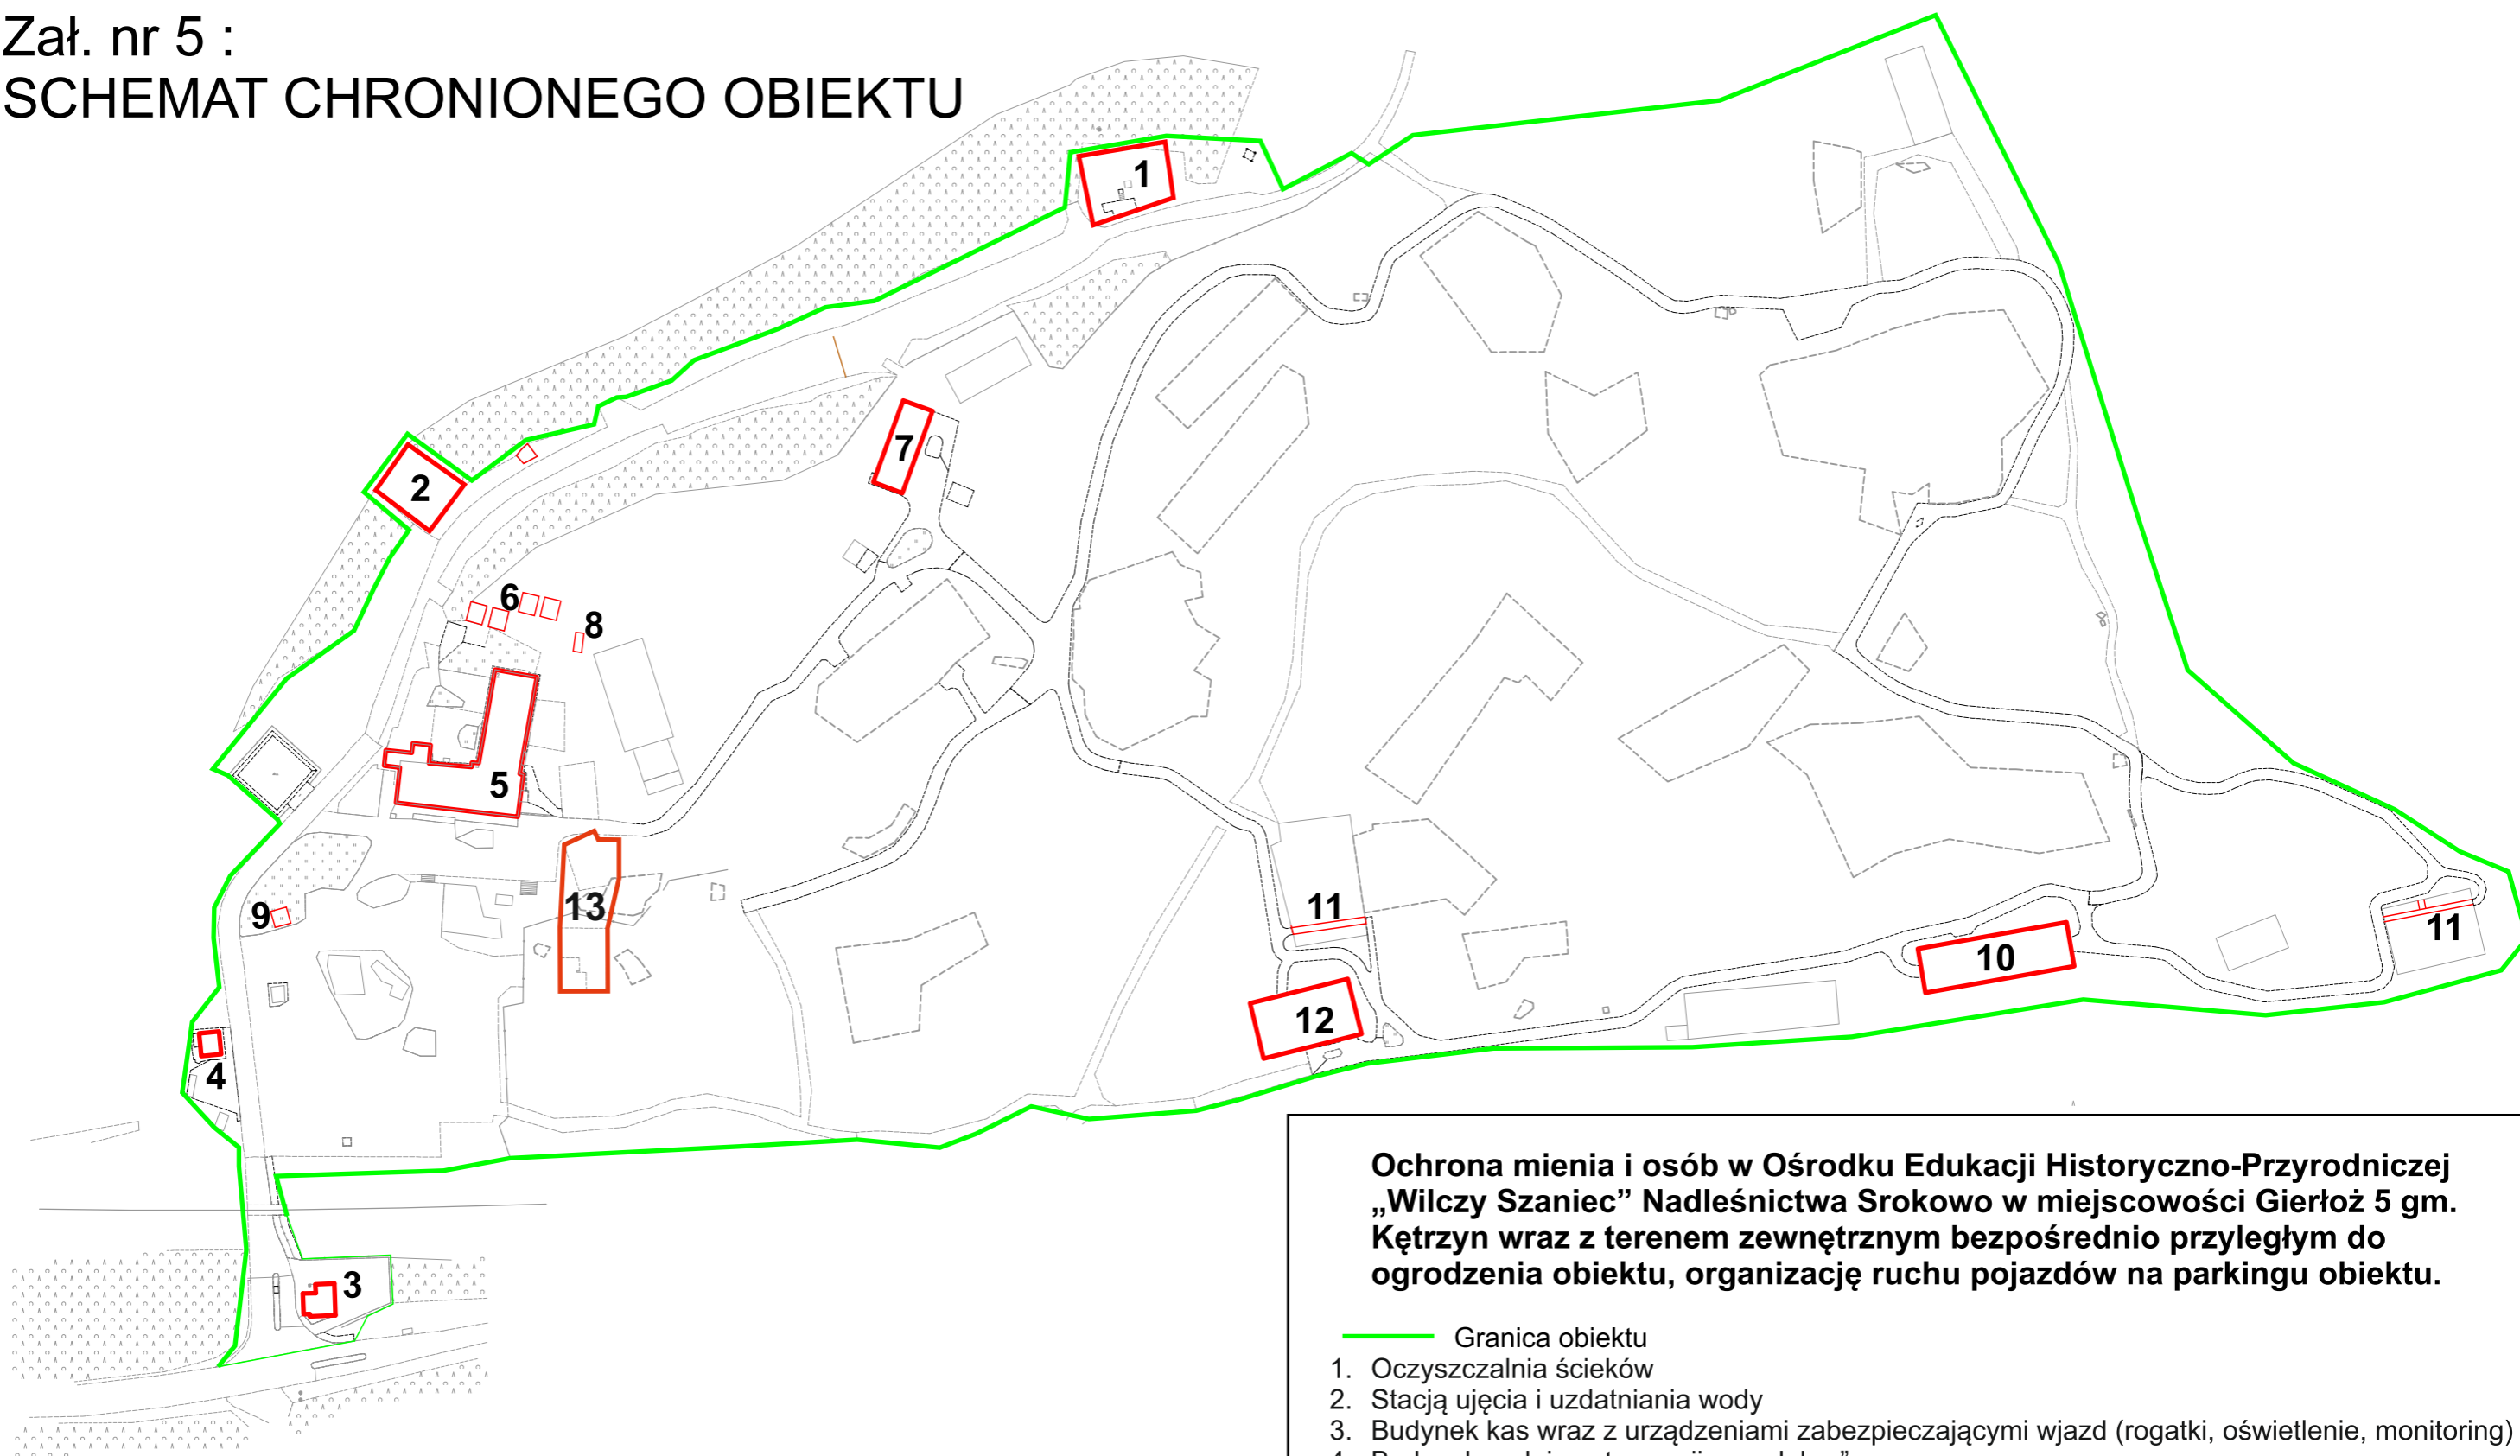

Zał. nr 5 :
SCHEMAT CHRONIONEGO OBIEKTU

Ochrona mienia i osób w Ośrodku Edukacji Historyczno-Przyrodniczej „Wilczy Szaniec” Nadleśnictwa Srokowo w miejscowości Gierłoż 5 gm. Kętrzyn wraz z terenem zewnętrznym bezpośrednio przyległym do ogrodzenia obiektu, organizację ruchu pojazdów na parkingu obiektu.

- Granica obiektu
1. Oczyszczalnia ścieków
 2. Stacją ujęcia i uzdatniania wody
 3. Budynek kas wraz z urządzeniami zabezpieczającymi wjazd (rogatki, oświetlenie, monitoring)
 4. Budynek małej gastronomii „snack bar”
 5. Budynek noclegowo-restauracyjny
 6. Cztery budynki garażowe o drewnianej konstrukcji
 7. Budynek nr 4 -sklep z pamiątkami / kino
 8. Domek holenderski
 9. Punk wypożyczenia audioprzewodników
 10. Schron nr 17 (ekspozycja muzealna)
 11. Udostępnione przejścia w schronach nr 21 i 16
 12. Schron nr 22 (ekspozycja muzealna i magazyn techniczny)
 13. Budynek informacji i obsługi turysty