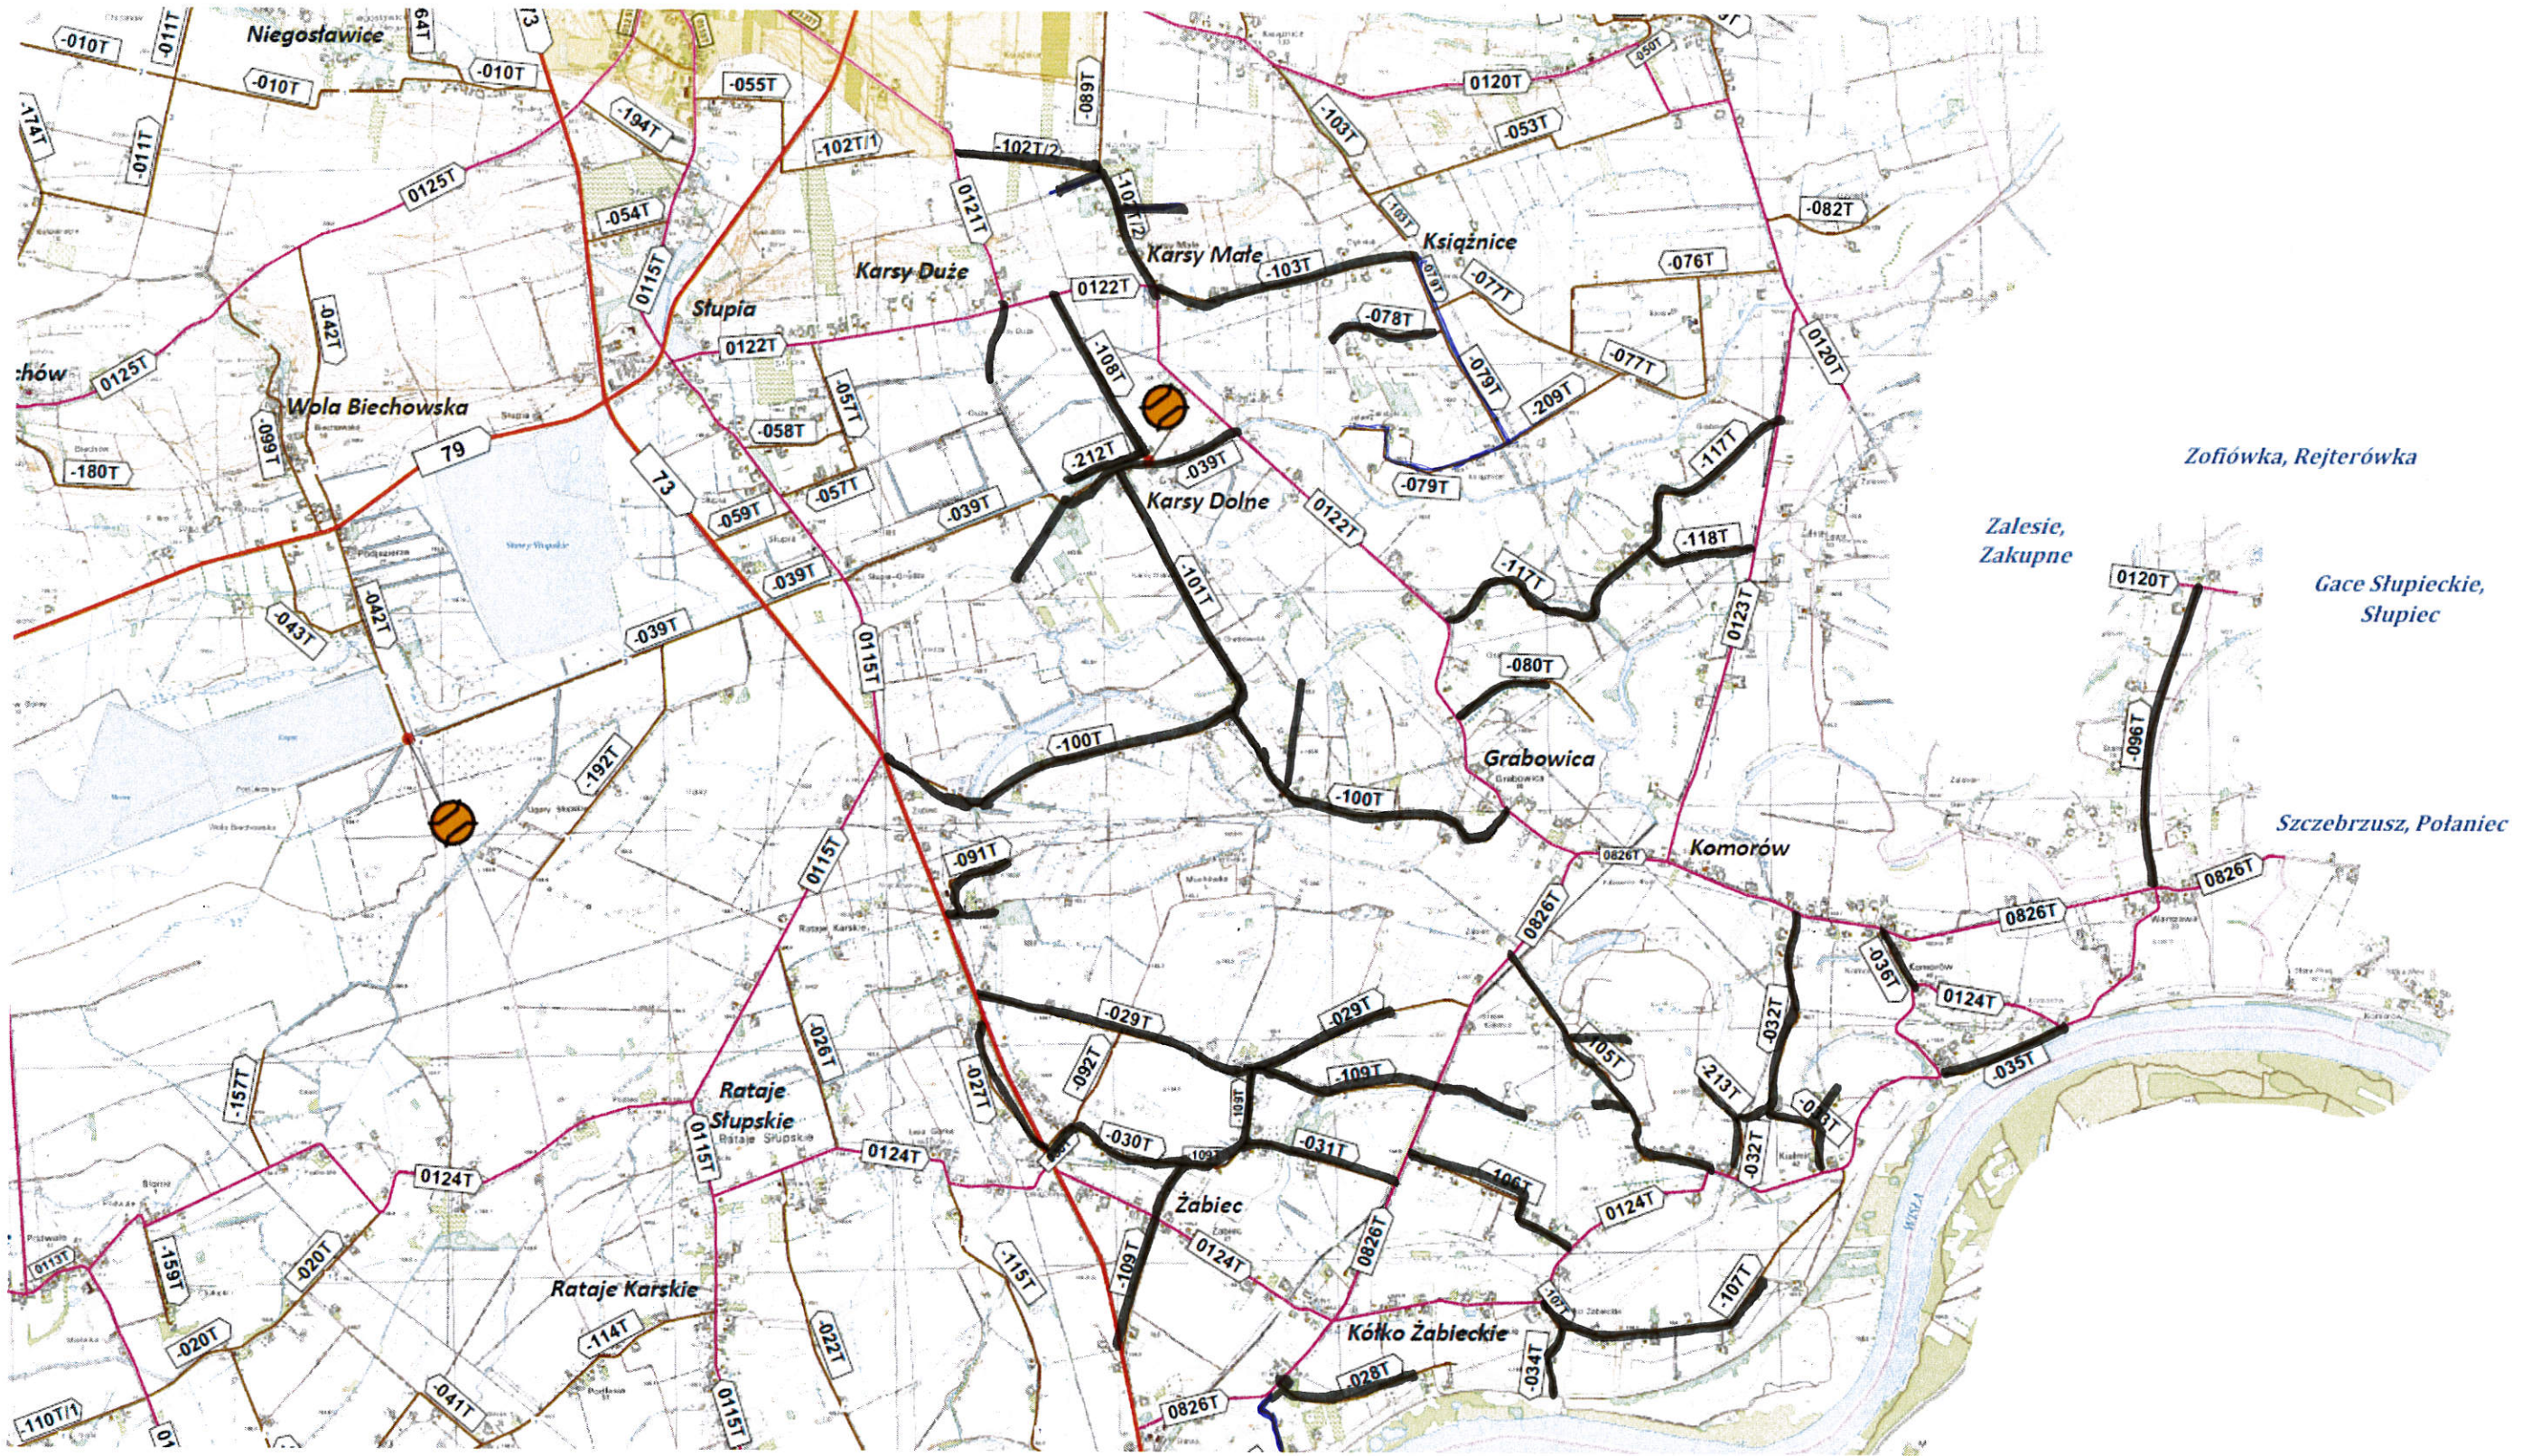

GMINA ŁUBNICE

Obszar m 1
orkusz m 1

Busko-Zdrój,
Stąpńica,
Szczeglin

Mietel

Mariampol, Suchowola

PACANÓW

GMINA SOLEC-ZDRÓJ

Zborów, Piestrec

Lis

obszar m 2
arkusz m 1

obszar nr 3
Orbusz nr 1

doszer n 3
arkusz n 2