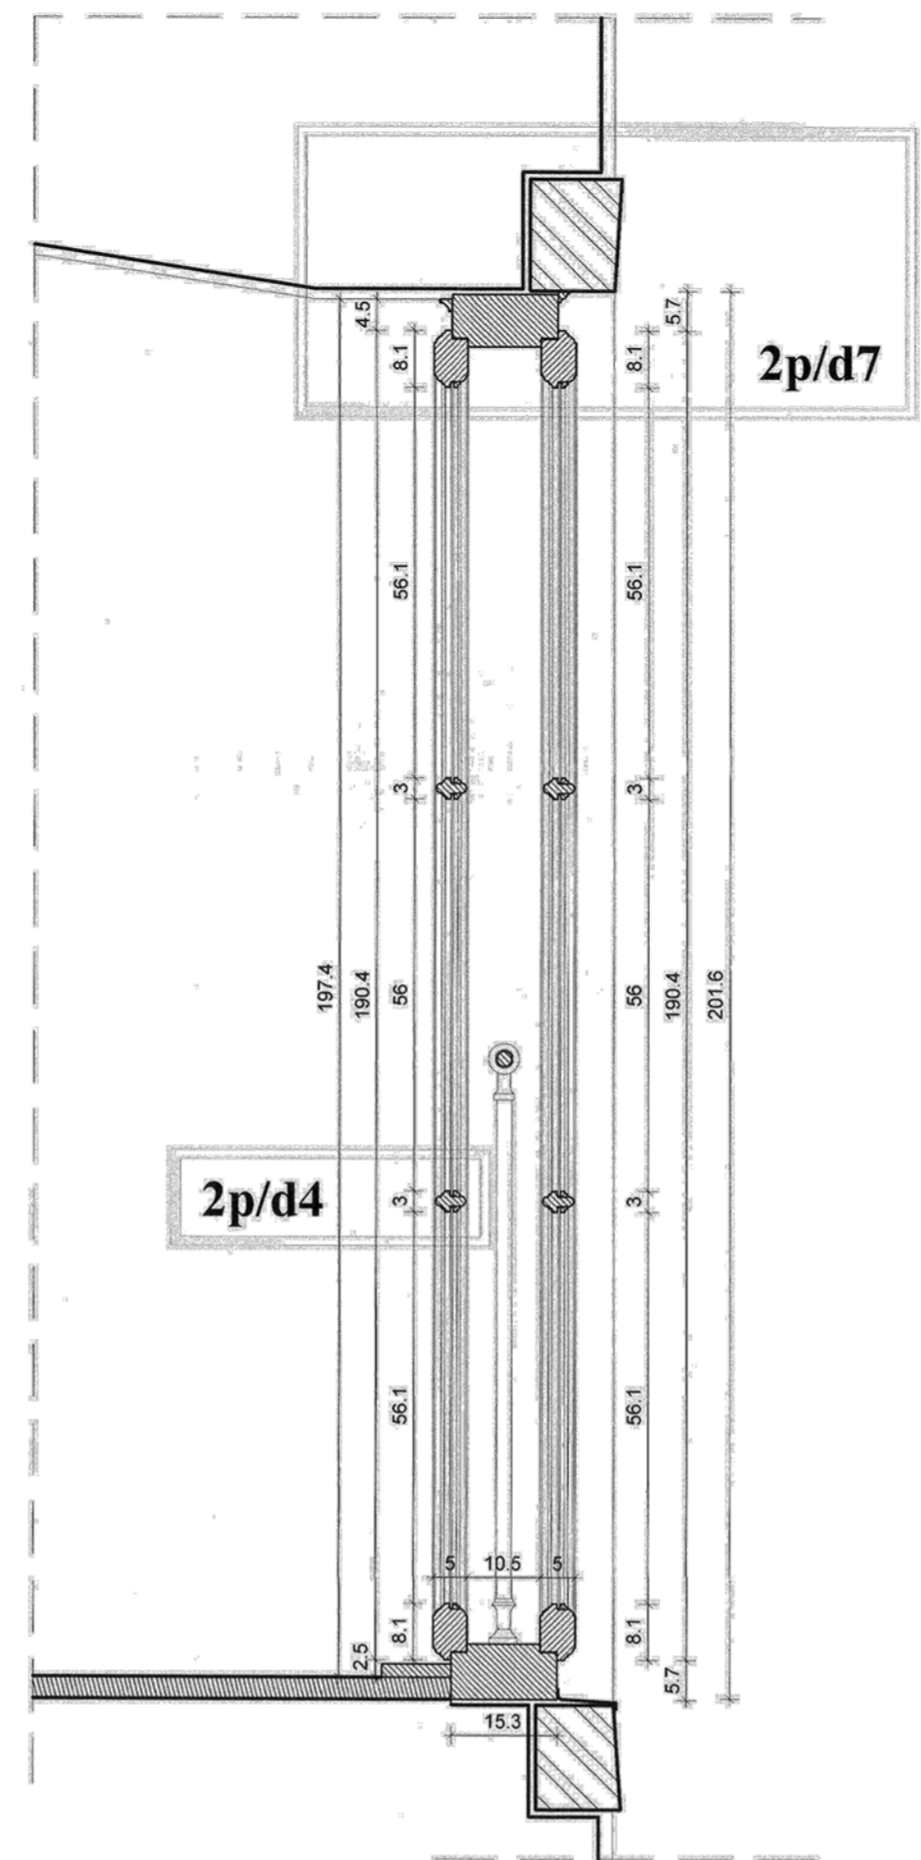

WIDOK STRONA WEWNĘTRZNA

PRZEKRÓJ 2 - 2

WIDOK STRONA ZEWNĘTRZNA

PRZEKRÓJ 1 - 1

skala 1:10  
szt. 4

<p>ZAMEK KRÓLEWSKI W WARSZAWIE OKNO A<sub>11</sub>19</p>	
<p>RYS. NR 1 DO UZUP. WNIOSKU WZWL.5142. 1566. 2023 AR</p>	
<p>25.09.2023 r.</p>	<p>SKALA 1:10</p>