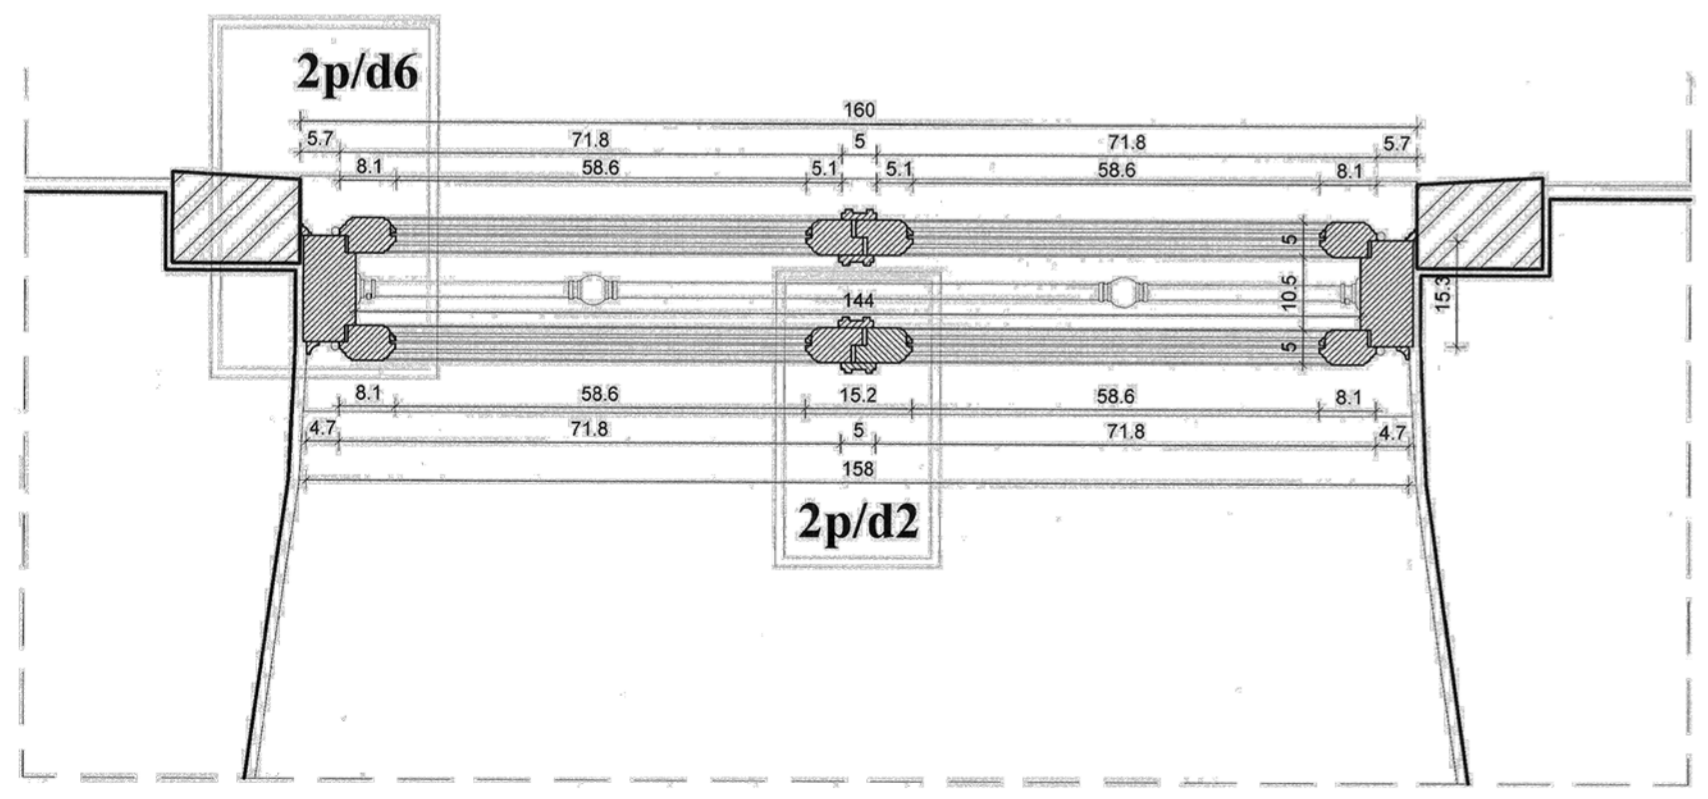

WIDOK STRONA WEWNĘTRZNA

PRZEKRÓJ 2 - 2

WIDOK STRONA ZEWNĘTRZNA

PRZEKRÓJ 1 - 1

skala 1:10  
szt. 4

<p>ZAMEK KRÓLEWSKI W WARSZAWIE OKNO A<sub>11</sub>19</p>	
<p>RYS. NR 1 DO UZUP. WNIOSKU WZWL.5142. 1566. 2023 AR</p>	
<p>25.09.2023 r.</p>	<p>SKALA 1:10</p>