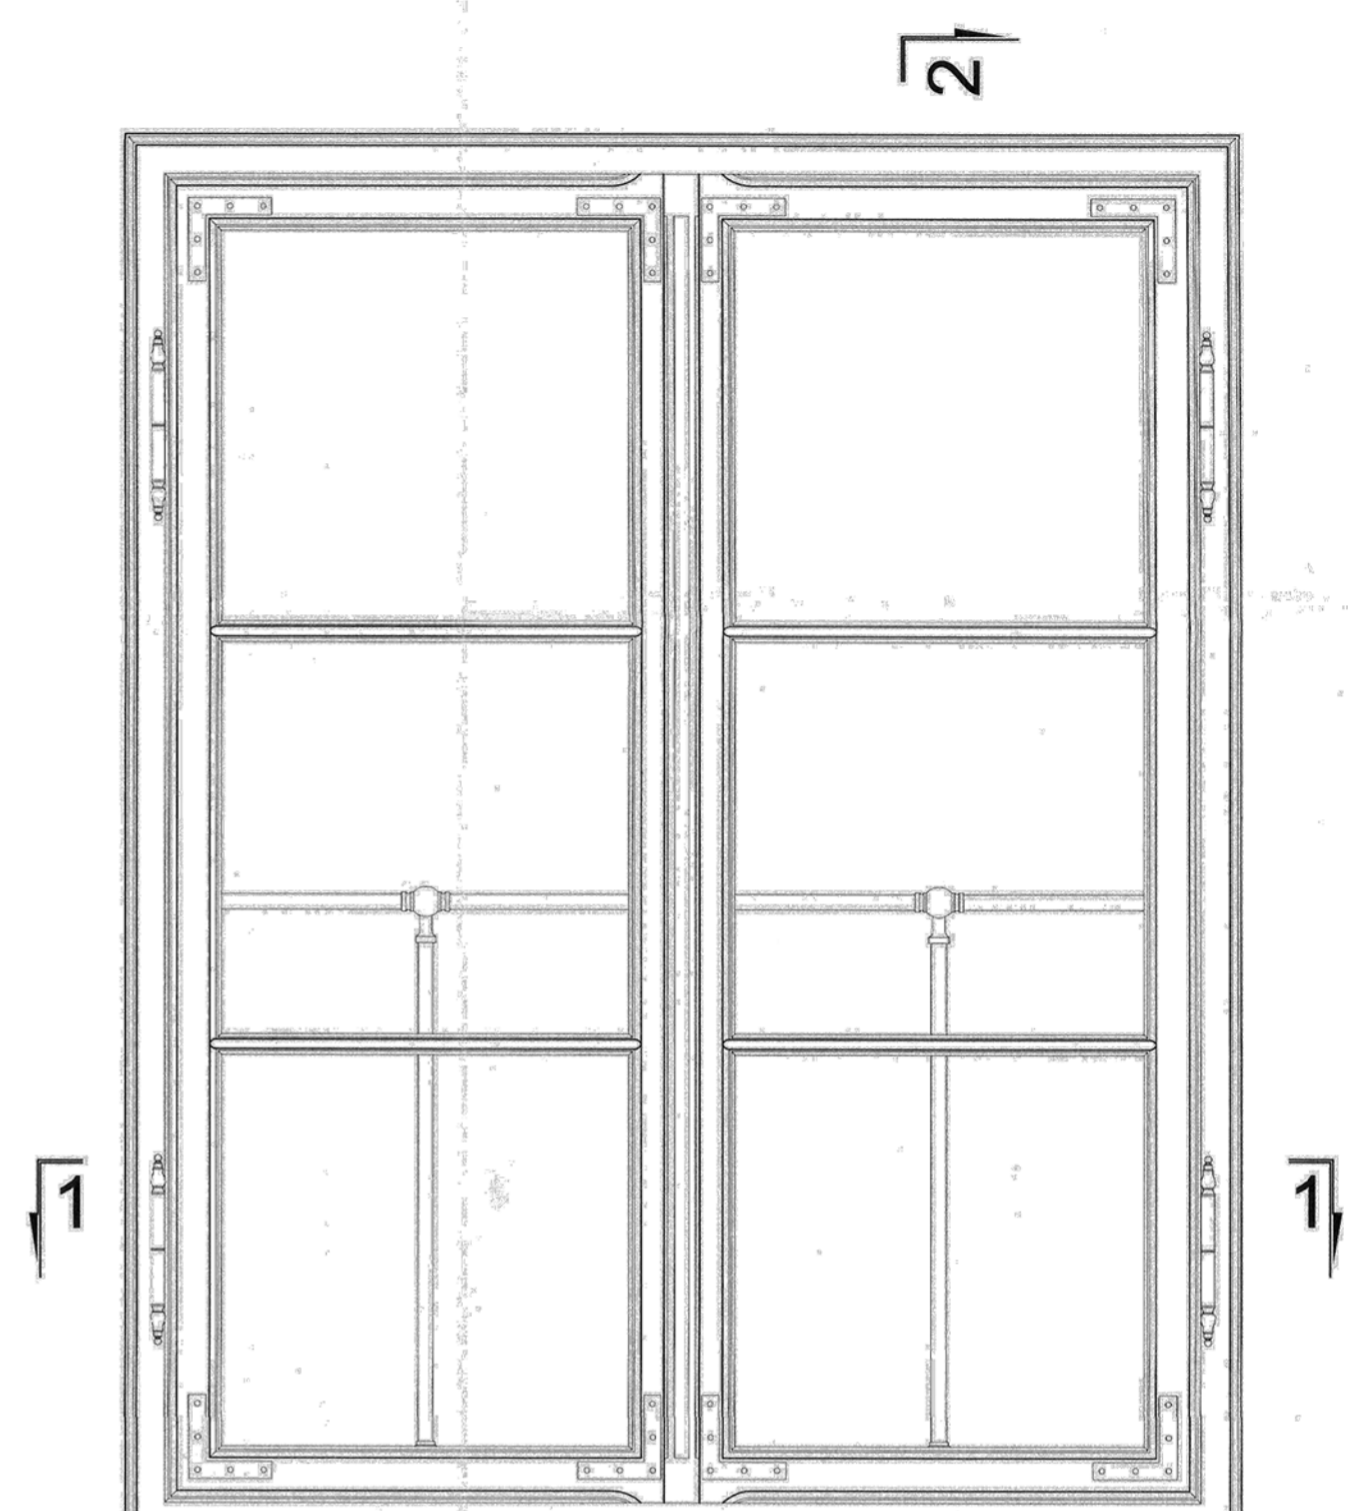

WIDOK STRONA WEWNĘTRZNA

PRZEKRÓJ 2 - 2

WIDOK STRONA ZEWNĘTRZNA

PRZEKRÓJ 1 - 1

skala 1:10  
szt. 4

<p>ZAMEK KRÓLEWSKI W WARSZAWIE OKNO A<sub>11</sub>19</p>	
<p>RYS. NR 1 DO UZUP. WNIOSKU WZWL.5142. 1566. 2023 AR</p>	
<p>25.09.2023 r.</p>	<p>SKALA 1:10</p>