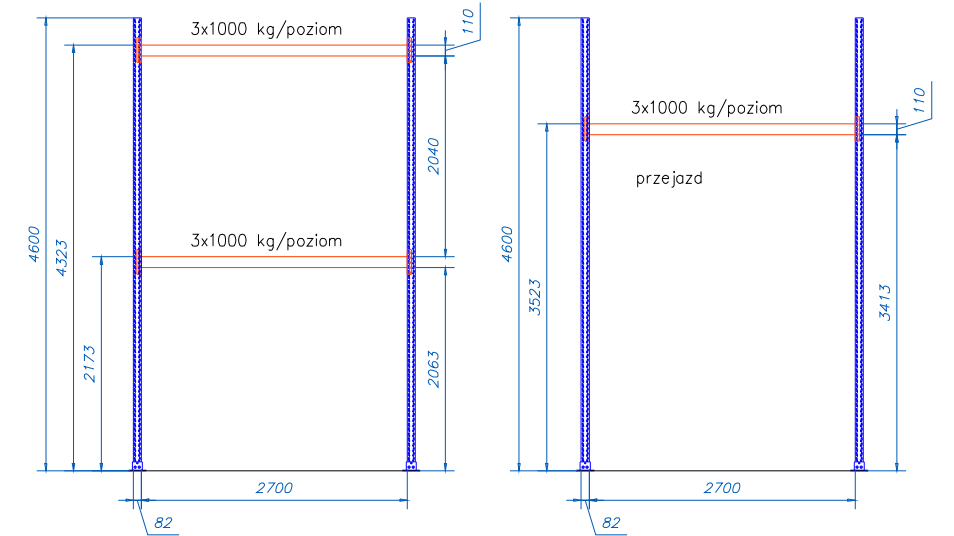

Składnica w Leśmierzu
Magazyn 1 Hala 1

Ilość modułów w konfiguracji:
L=1800 – 52 kpl.
L=2700 – 161 kpl. (w tym 16 kpl. z przejazdem)
Łącznie: 1623 szt. palet

Klient	Zlecenie/oferta
Rysowała 06.08.2021	Tytuł
Sprawił	Regały paletowe Składnica w Leśmierzu
Zatwierdził	
Numer rysunku	Wersja A
Skala	Format A3
Arkusz/ Arkuszy	1 / 1