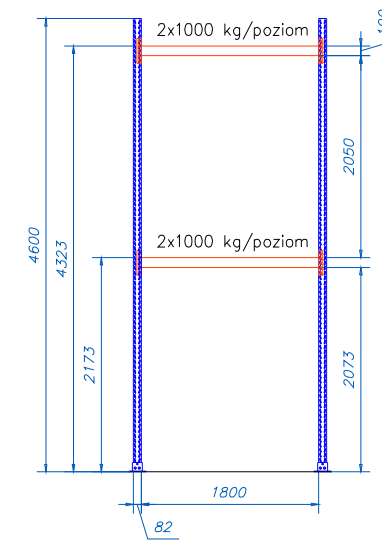

Składnica w Leśmierzu
Magazyn 1 Hala 1

Ilość modułów w konfiguracji:
L=1800 – 52 kpl.
L=2700 – 161 kpl. (w tym 16 kpl. z przejazdem)
Łącznie: 1623 szt. palet

Klient	Zlecenie/oferta
Rysowała 06.08.2021	Tytuł
Sprawił	Regały paletowe Składnica w Leśmierzu
Zatwierdził	
Numer rysunku	Wersja A
Skala	Format A3
Arkusz/ Arkuszy	1 / 1