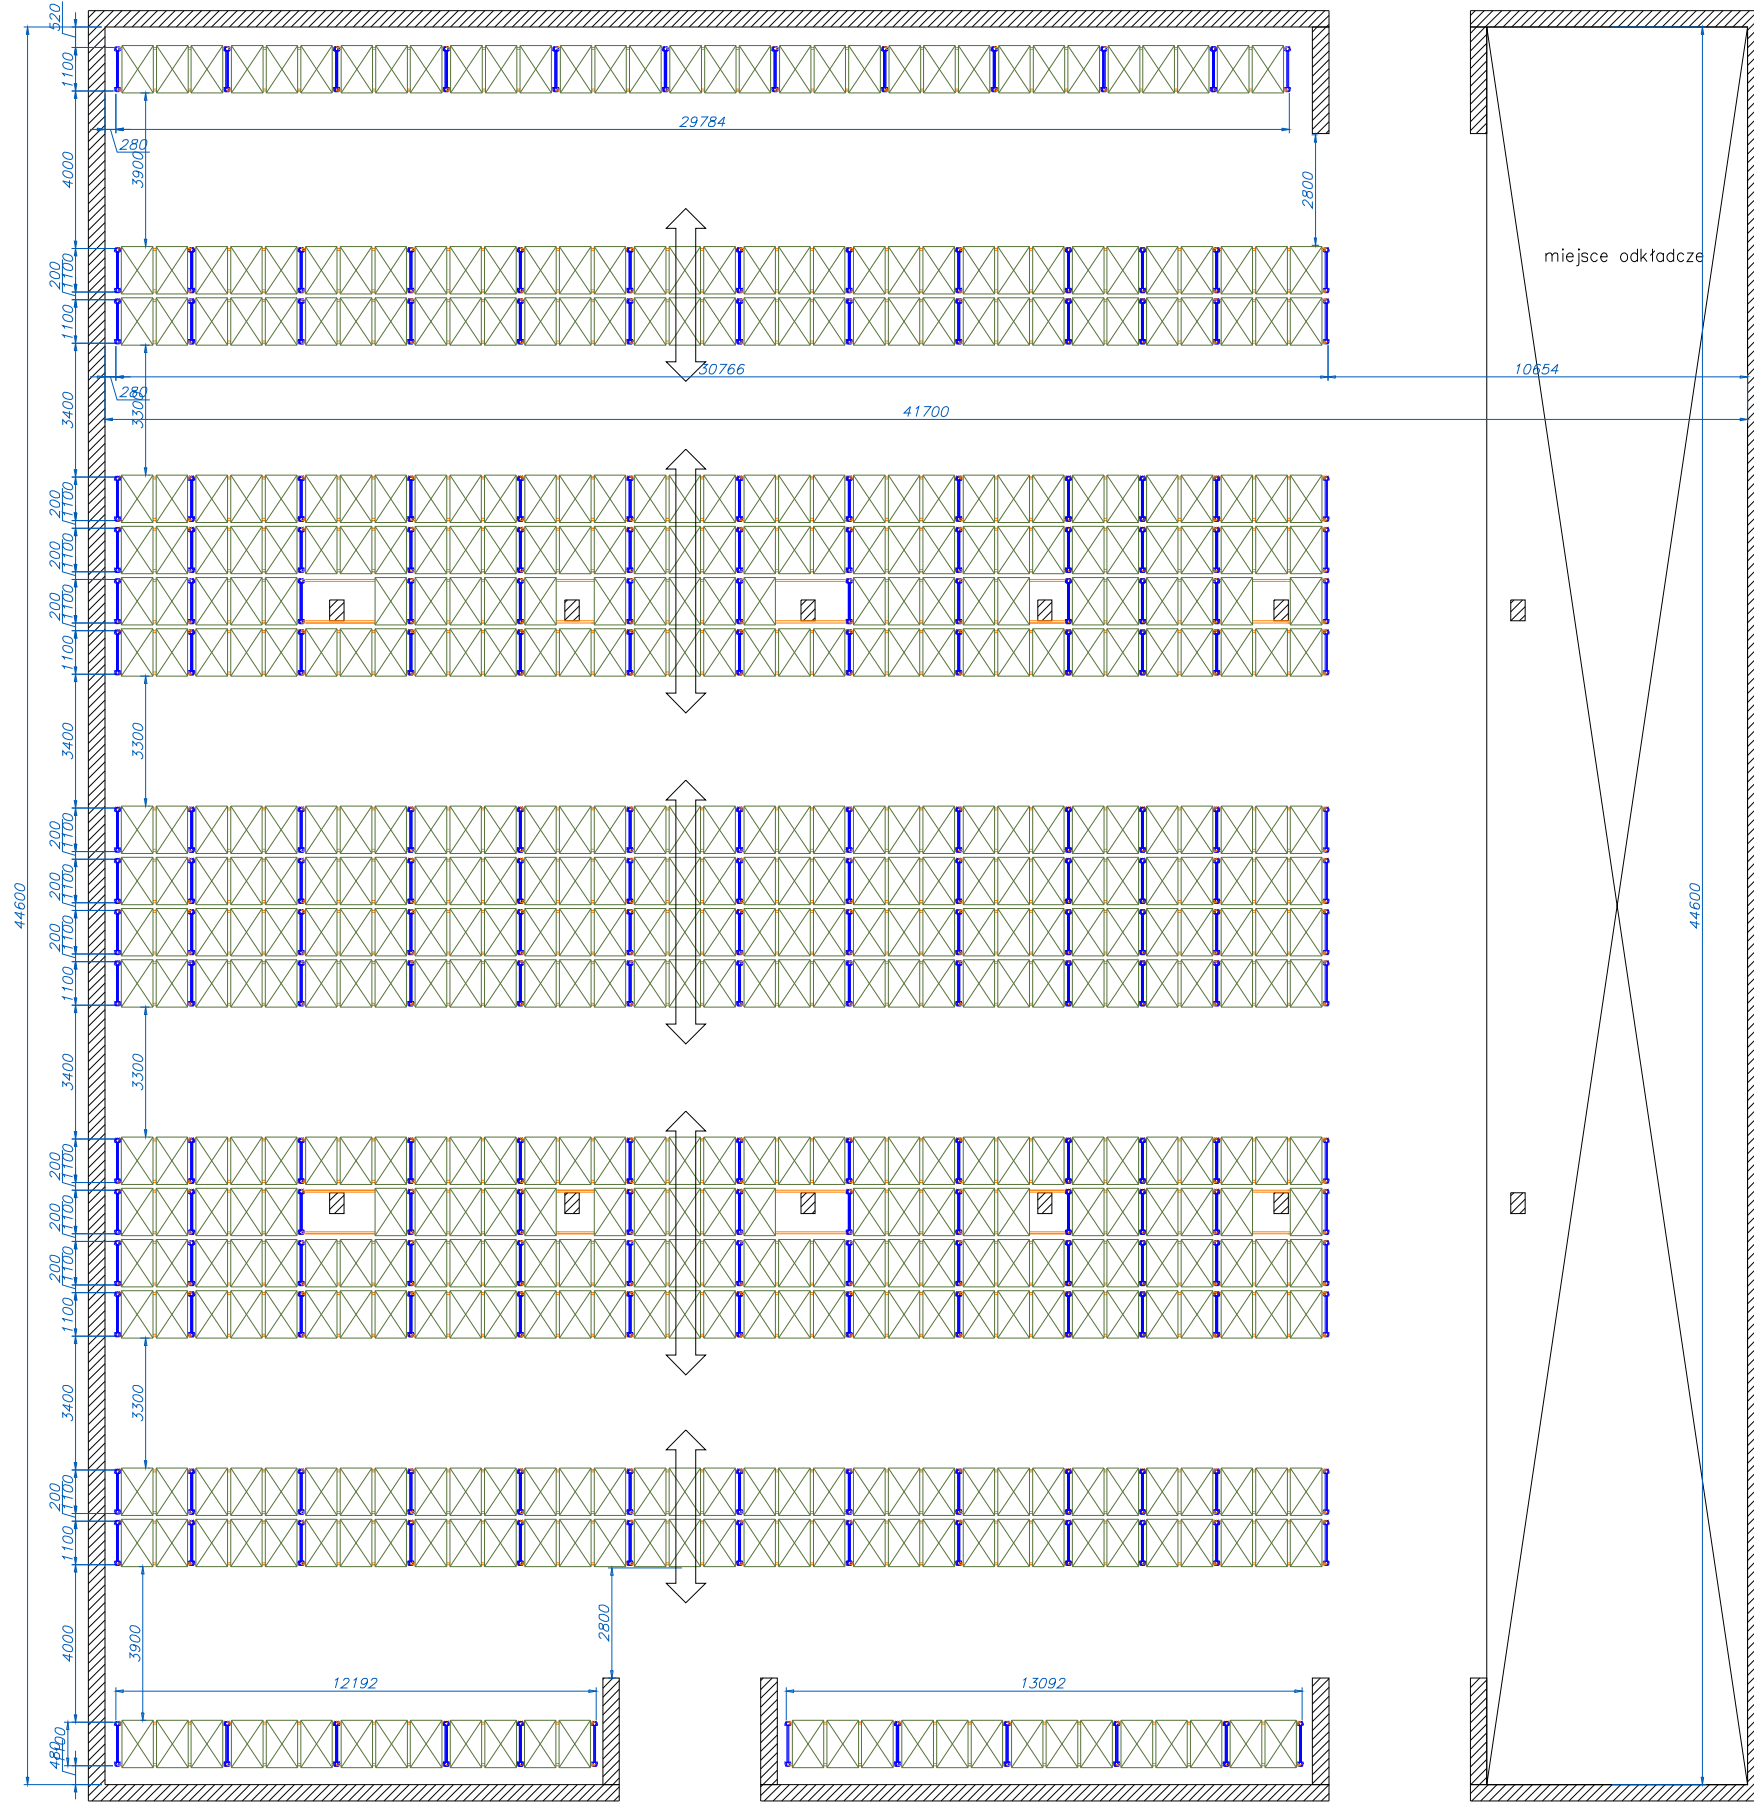

Składnica w Leśmierzu
Magazyn 1 Hala 1

Ilość modułów w konfiguracji:
L=1800 – 52 kpl.
L=2700 – 161 kpl. (w tym 16 kpl. z przejazdem)
Łącznie: 1623 szt. palet

Klient	Zlecenie/oferta
Rysowała 06.08.2021	Tytuł
Sprawił	Regały paletowe Składnica w Leśmierzu
Zatwierdził	
Numer rysunku	Wersja A
Skala	Format A3
Arkusz/ Arkuszy	1 / 1