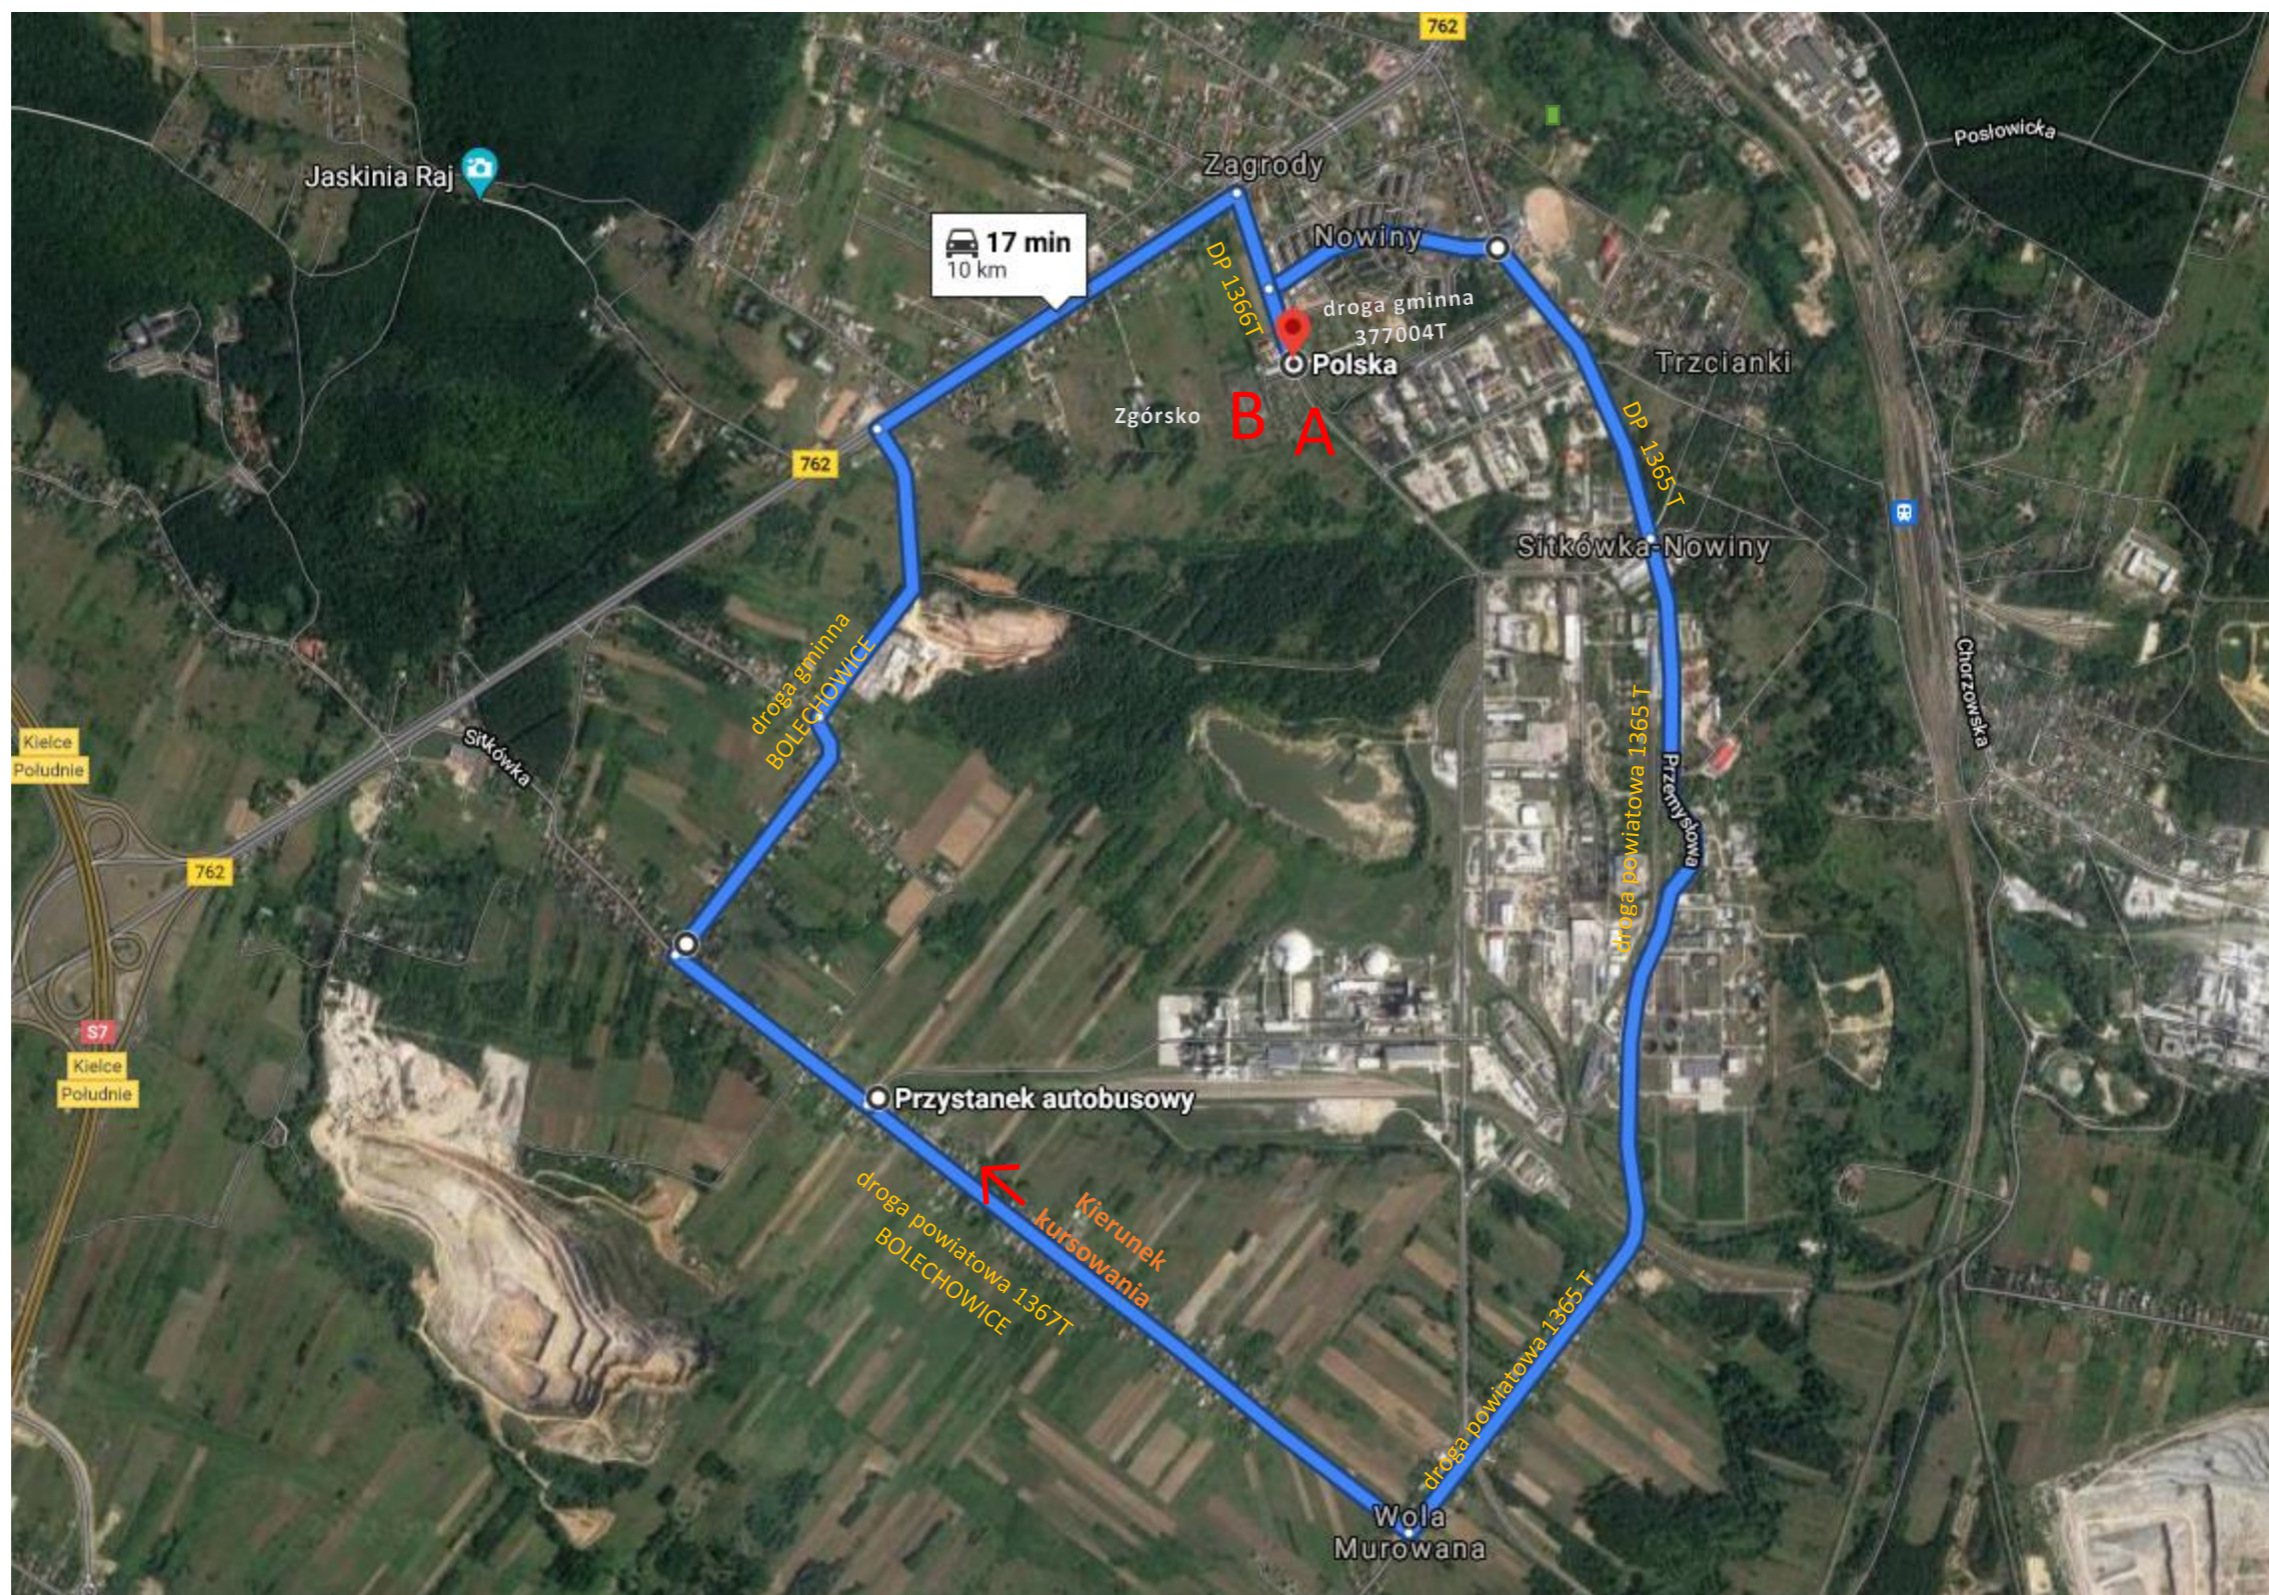

Mapa przebiegu trasy linii komunikacyjnej: Nowiny – Bolechowice - Nowiny

LEGENDA:

przebieg linii komunikacyjnej

A

początek trasy

B

koniec trasy