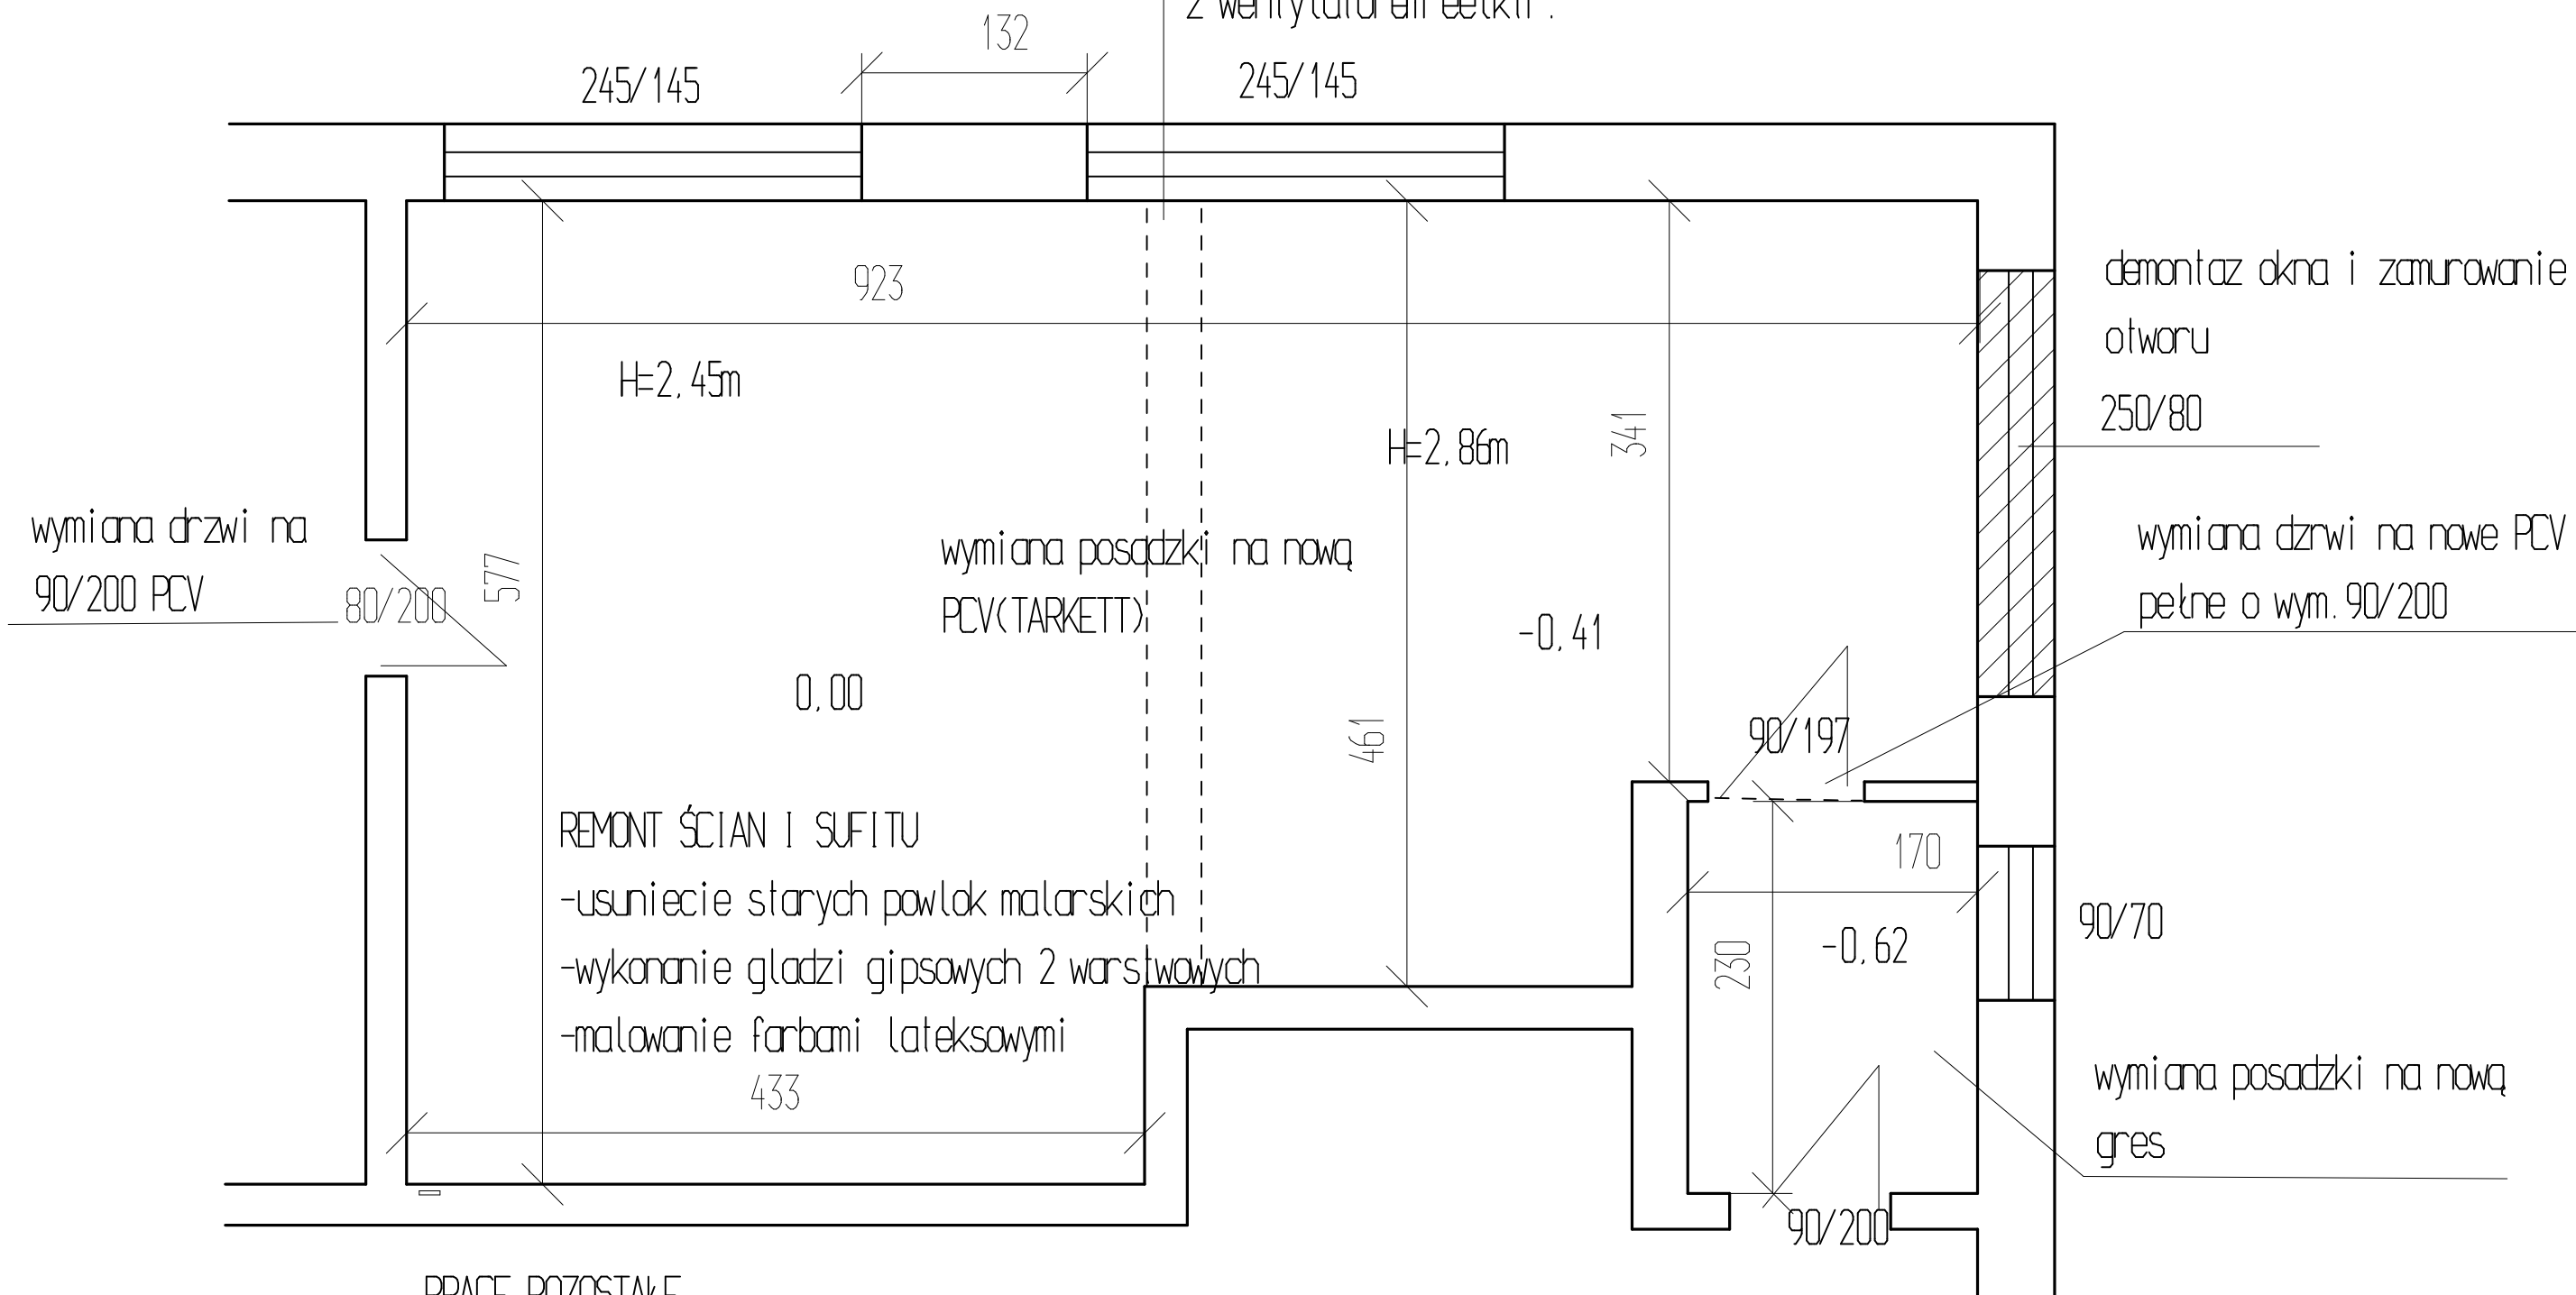

KONCEPCJA ADAPTACJI SALI SPORTOWEJ NA SALĘ DO
ĆWICZEŃ KOREKCYJNYCH W SZKOLE NR 16

okno projektowane PCV
z wentylatorem eelktr.

PRACE POZOSTAŁE

- montaż dodatkowych 2 lamp na suficie oddzielnie włączanych
- montaż wyposażenia