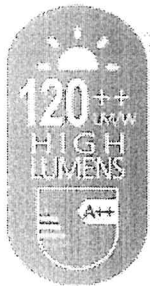

INNOWACYJNE OŚWIETLENIE LED

V-TAC®
POLSKA

Moc LED

150W

Ekwiwalent

450W

Napięcie

175-275V

Luminacja

18000 lm

Wydajność

120 lm/W

Kąt

110°

Szczelność

IP65

Waga

4,2 kg

LAMPA ULICZNA

150W

model:

VT-150ST

barwa światła:

biała naturalna