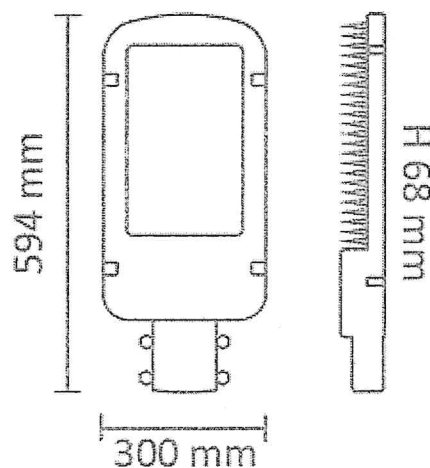

SKU 531

biała zimna

SKU 532

5 LAT GWARANCJI PRO

wymiary:

montaż:

A+++

rura Ø46 -66 mm