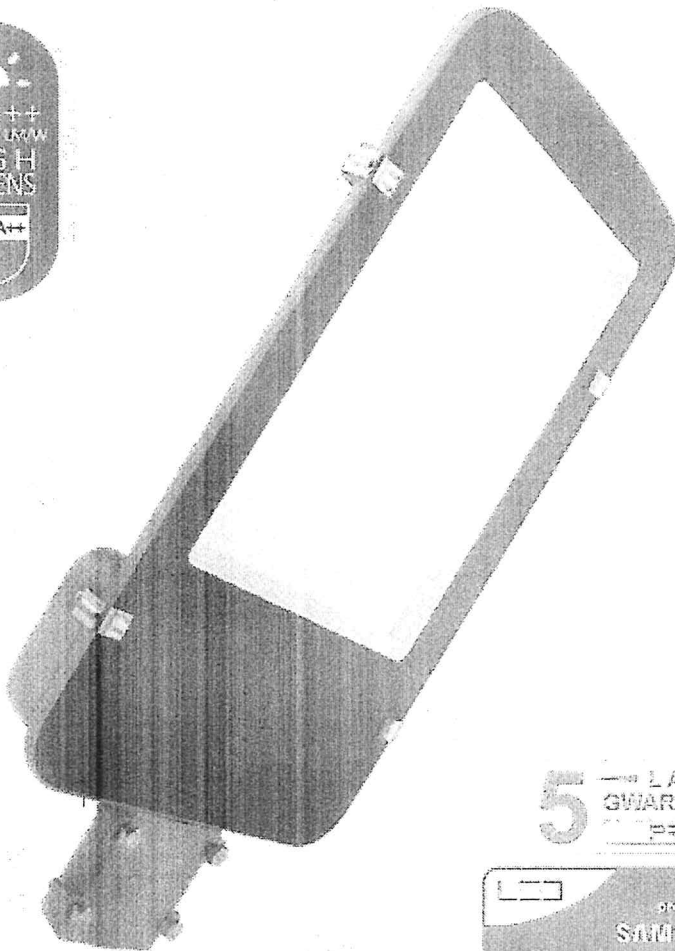

Luminacja

18000 lm

Wydajność

120 lm/W

Kąt

110°

Szczelność

IP65

Waga

4,2 kg

LAMPA ULICZNA

150W

model:

VT-150ST

barwa światła:

biała naturalna

SKU 531

biała zimna

SKU 532

5 LAT GWARANCJI PRO

wymiary:

montaż:

A+++

rura Ø46 -66 mm