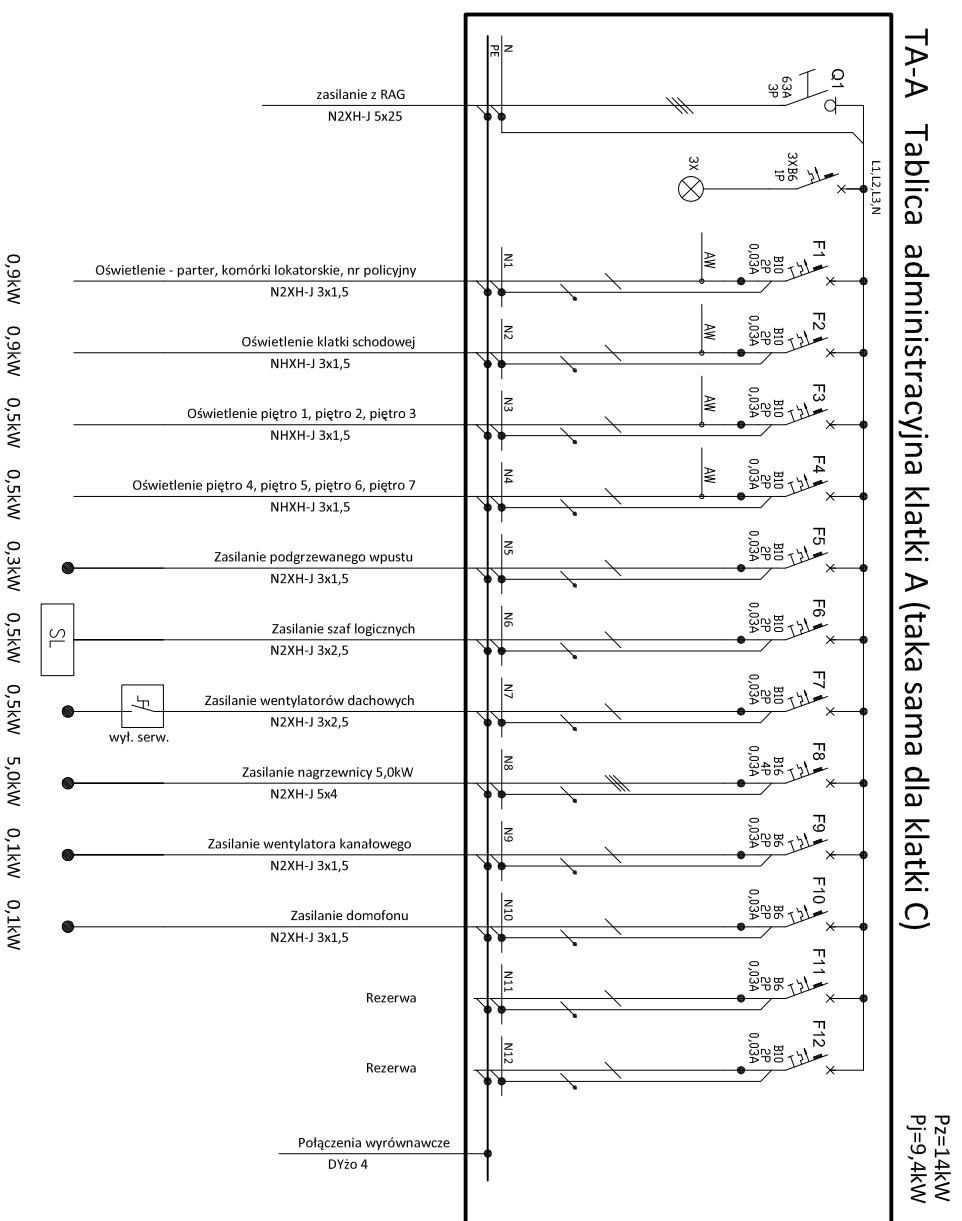

TA-A Tablica administracyjna klatki A (taka sama dla klatki C)

TA-B Tablica administracyjna klatki B

Lokalizacja: szachty elektryczne na 1 piętrze

PROJEKT	BBC Best Building Consultants Sp. z o.o. Spółka komandytowa z siedzibą w Warszawie Al. Jerozolimskie 155 lok. U3; 02-326 Warszawa
PROJEKT WYKONAWCZY	
OBIEKT	Budynek mieszkaniowo-usługowy z garażem podziemnym wraz z zagospodarowaniem terenu i niezbędną infrastrukturą techniczną Al. Bielecka, Tychy dzielnica nr.: 5573/64
INWESTOR	TYSKIE TBS Sp. z o.o. ul. Budowlanych 59, 43-100 Tychy
BRANŻA	<b>ELEKTRYCZNA</b>
PROJEKTOWAŁ	
mgr inż. Piotr Adamczyk upr. nr: SIK5494POOE/14	
SPRAWDZIŁ	
RYSUNEK	<b>Schemat tablic administracyjnych</b>
OPRACOWAŁ	INDEKS
DATA	05.2019
SKALA	--