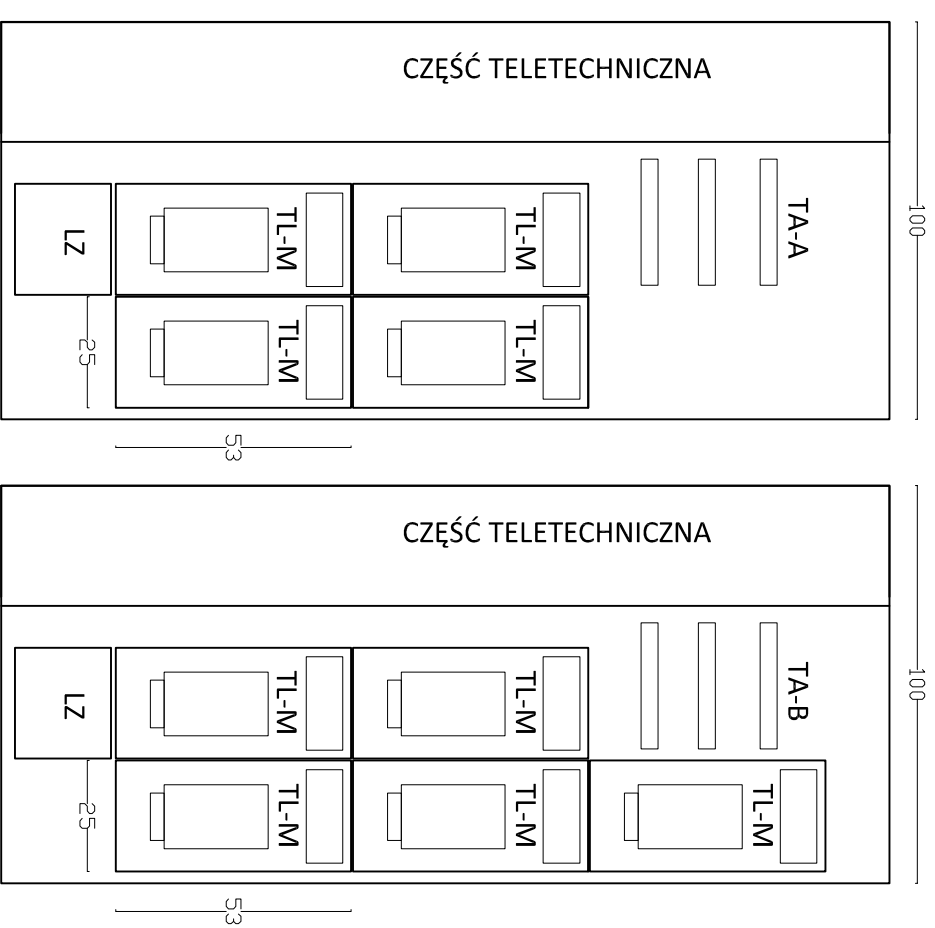

TA-A Tablica administracyjna klatki A (taka sama dla klatki C)

TA-B Tablica administracyjna klatki B

Lokalizacja: szachty elektryczne na 1 piętrze

PROJEKT	BBC Best Building Consultants Sp. z o.o. Spółka komandytowa z siedzibą w Warszawie Al. Jerozolimskie 155 lok. U3; 02-326 Warszawa
PROJEKT WYKONAWCZY	
OBIEKT	Budynek mieszkaniowo-usługowy z garażem podziemnym wraz z zagospodarowaniem terenu i niezbędną infrastrukturą techniczną Al. Bielecka, Tychy dzielnica nr.: 5573/64
INWESTOR	TYSKIE TBS Sp. z o.o. ul. Budowlanych 59, 43-100 Tychy
BRANŻA	<b>ELEKTRYCZNA</b>
PROJEKTOWAŁ	
mgr inż. Piotr Adamczyk upr. nr: SIK5494POOE/14	
SPRAWDZIŁ	
RYSUNEK	<b>Schemat tablic administracyjnych</b>
OPRACOWAŁ	INDEKS
DATA	05.2019
SKALA	--