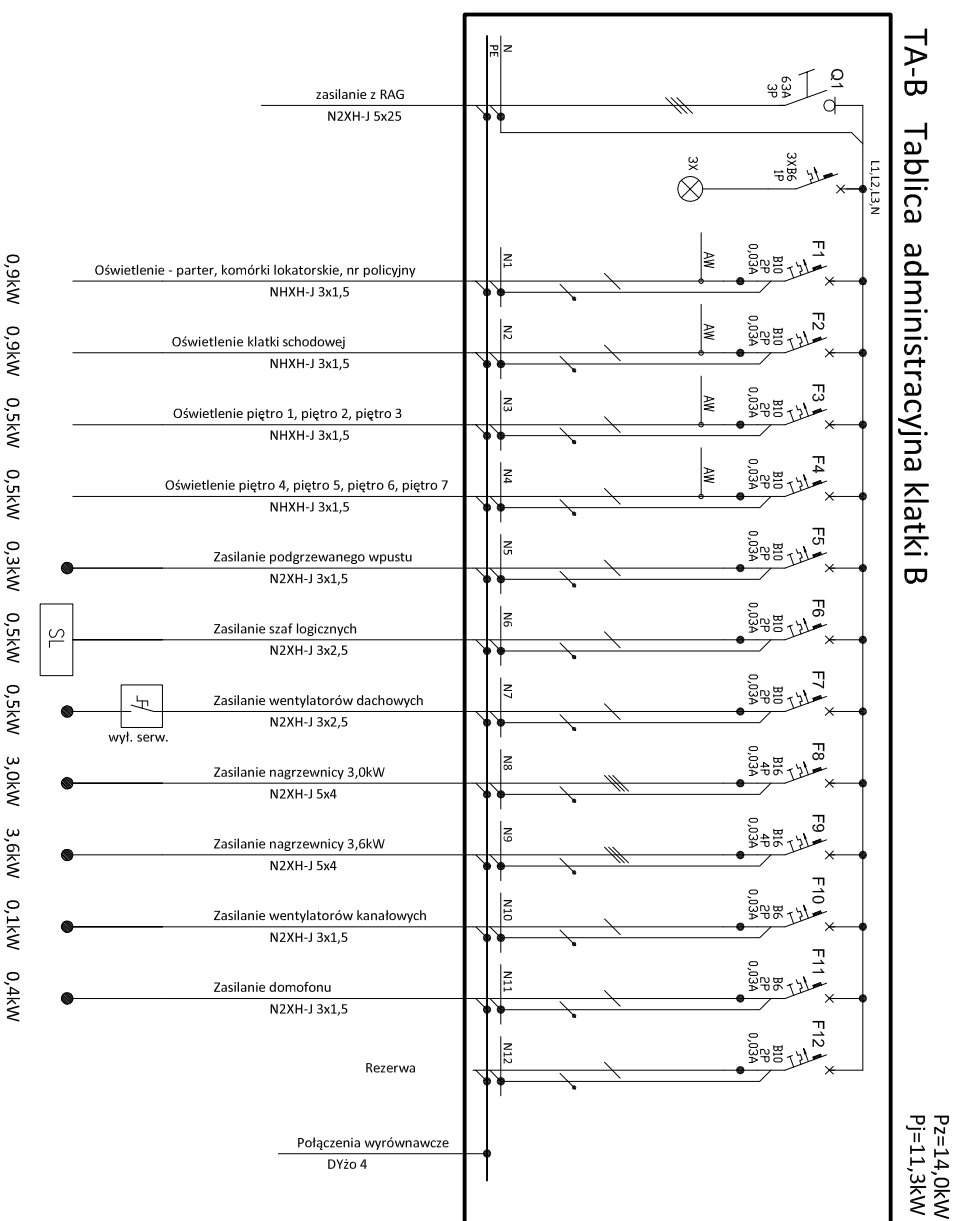

TA-A Tablica administracyjna klatki A (taka sama dla klatki C)

TA-B Tablica administracyjna klatki B

Lokalizacja: szachty elektryczne na 1 piętrze

PROJEKT	BBC Best Building Consultants Sp. z o.o. Spółka komandytowa z siedzibą w Warszawie Al. Jerozolimskie 155 lok. U3; 02-326 Warszawa
PROJEKT WYKONAWCZY	
OBIEKT	Budynek mieszkaniowo-usługowy z garażem podziemnym wraz z zagospodarowaniem terenu i niezbędną infrastrukturą techniczną Al. Bielecka, Tychy dzielnica nr.: 5573/64
INWESTOR	TYSKIE TBS Sp. z o.o. ul. Budowlanych 59, 43-100 Tychy
BRANŻA	<b>ELEKTRYCZNA</b>
PROJEKTOWAŁ	
mgr inż. Piotr Adamczyk upr. nr: SIK5494POOE/14	
SPRAWDZIŁ	
RYSUNEK	<b>Schemat tablic administracyjnych</b>
OPRACOWAŁ	INDEKS
DATA	05.2019
SKALA	--