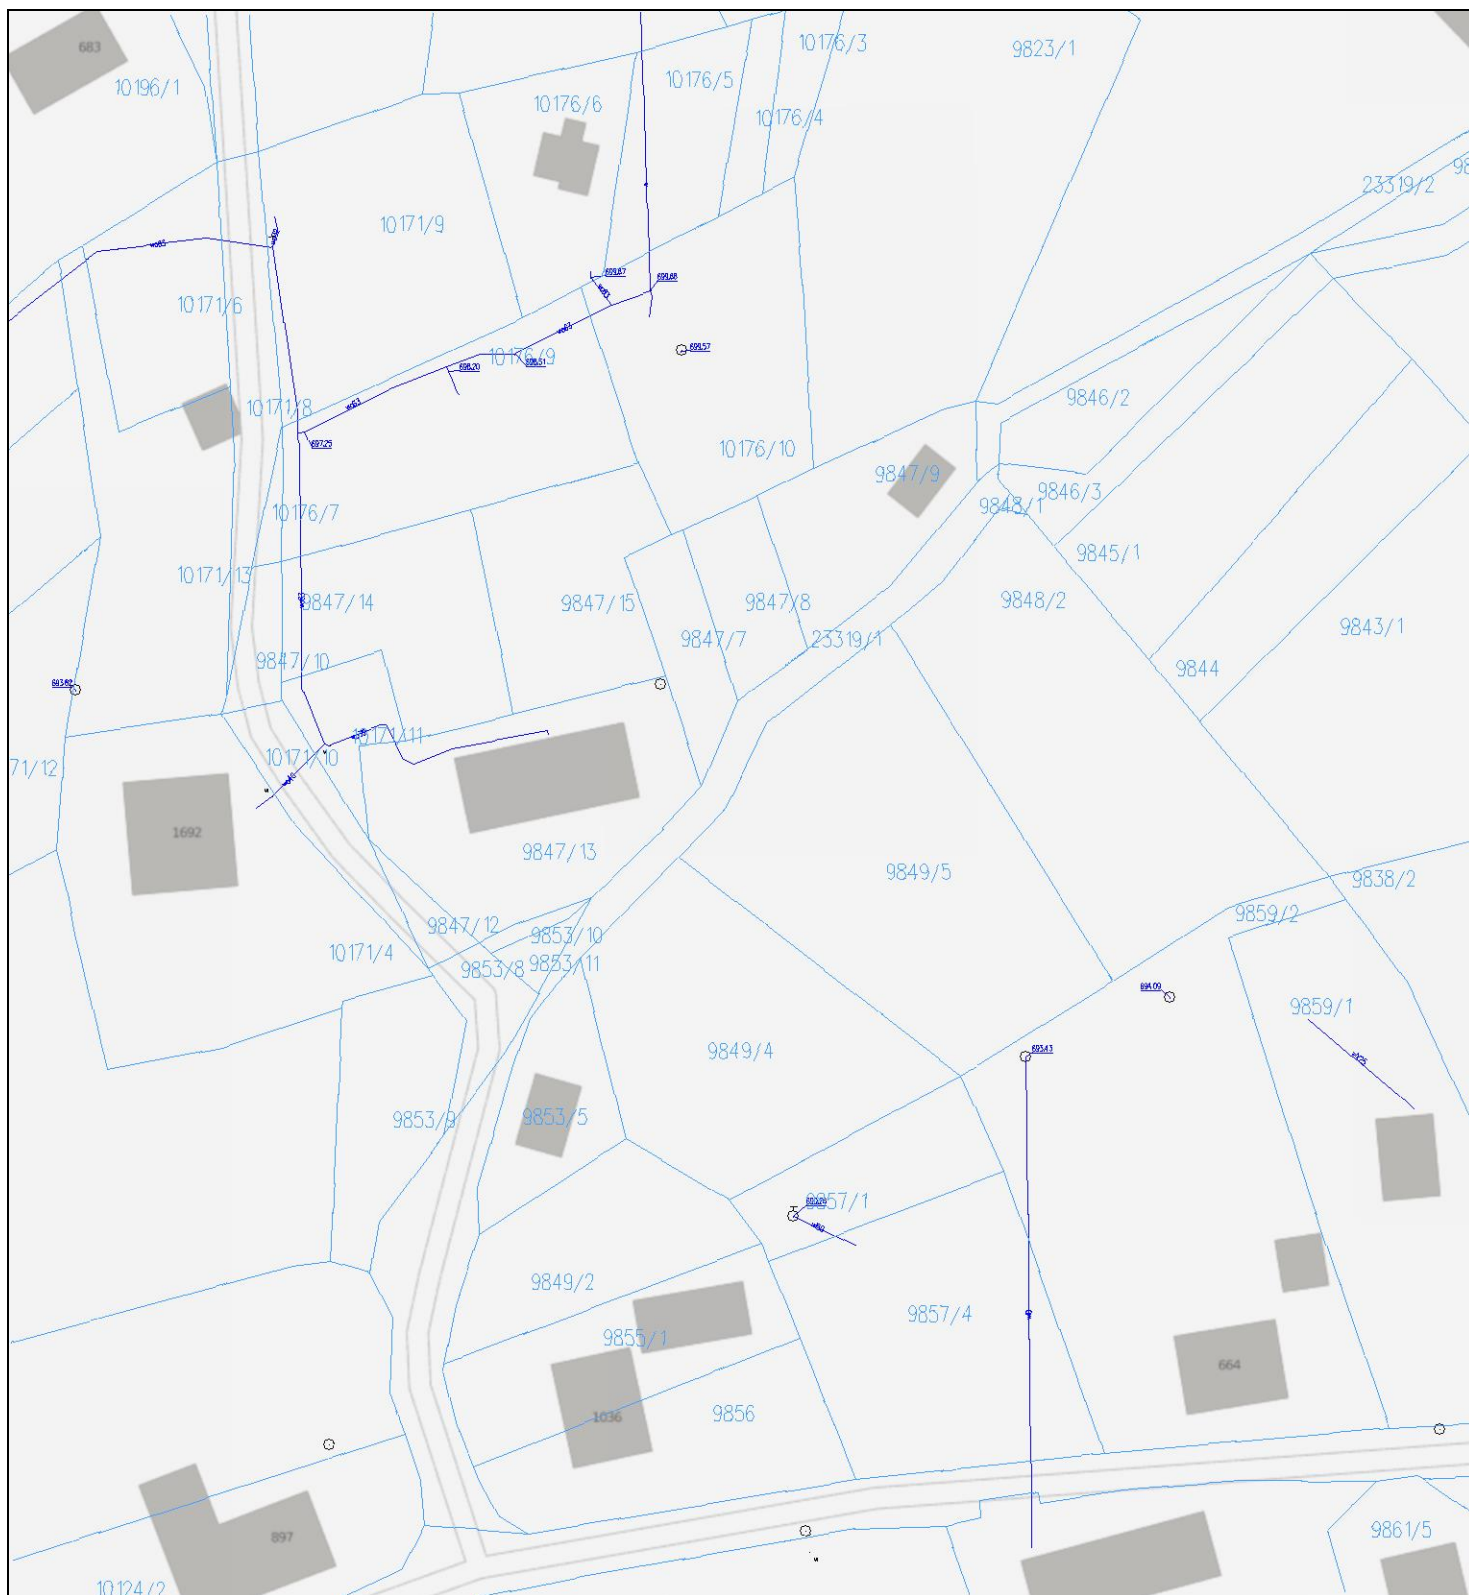

Wydruk mapy z systemu GISON

skala 1:1000

Niniejszy wydruk nie stanowi dokumentu w rozumieniu przepisów prawa
Wydrukowano w serwisie www.sip.gison.pl/zawoja dnia 14.01.2022 r.