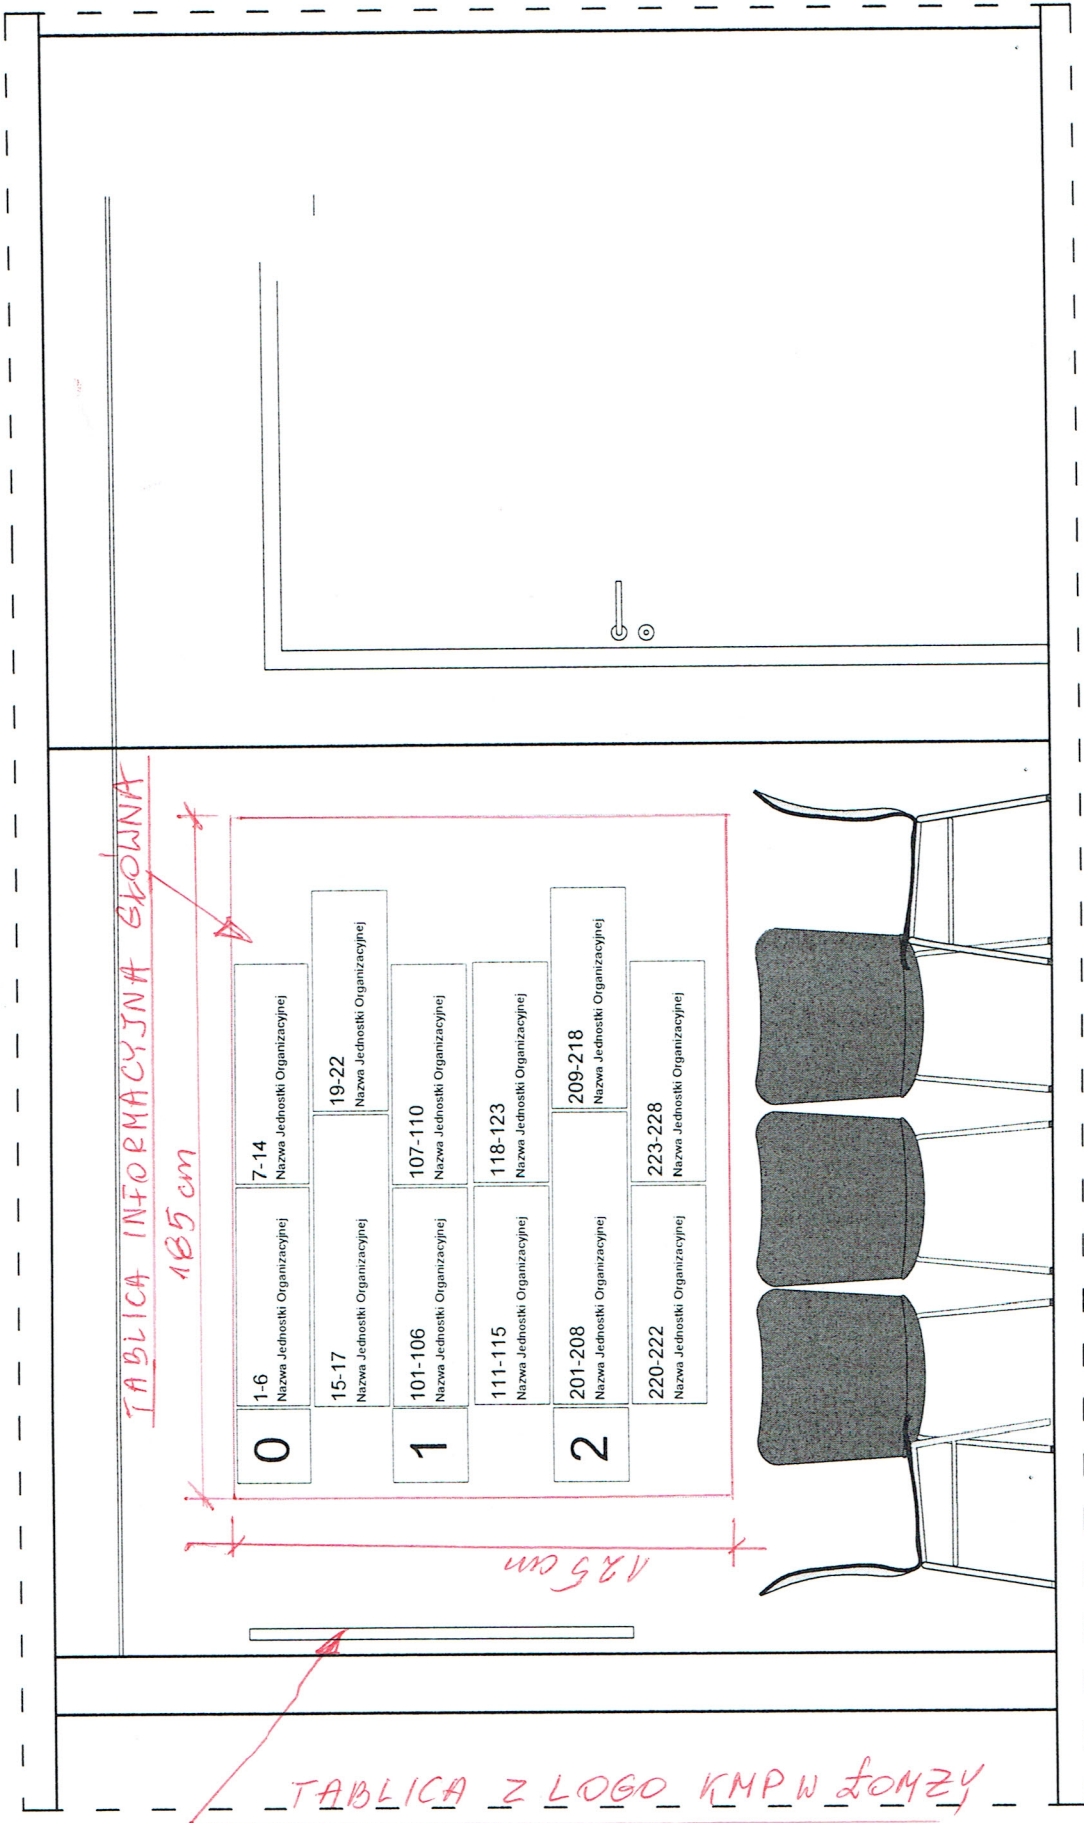

STREFA OGÓLNO DOSTĘPNA KMP W ŁOMŻY

TABLICA
OGŁOSZENIOWA

TABLICA Z LOGO
KMP W ŁOMŻY

TABLICA INFORMACYJNA
GŁÓWNA

200 cm

100 cm

WI-WI

STREFA OGÓLNOODOSTĘPNA KMP w ŁOMŻY

STREFA OGÓLNOSTEPNA KMP u ŁOMZY

TABLICA
INFORMACYJNA
GŁÓWNA

TABLICA
= LOGO
KMP
ŁOMZA