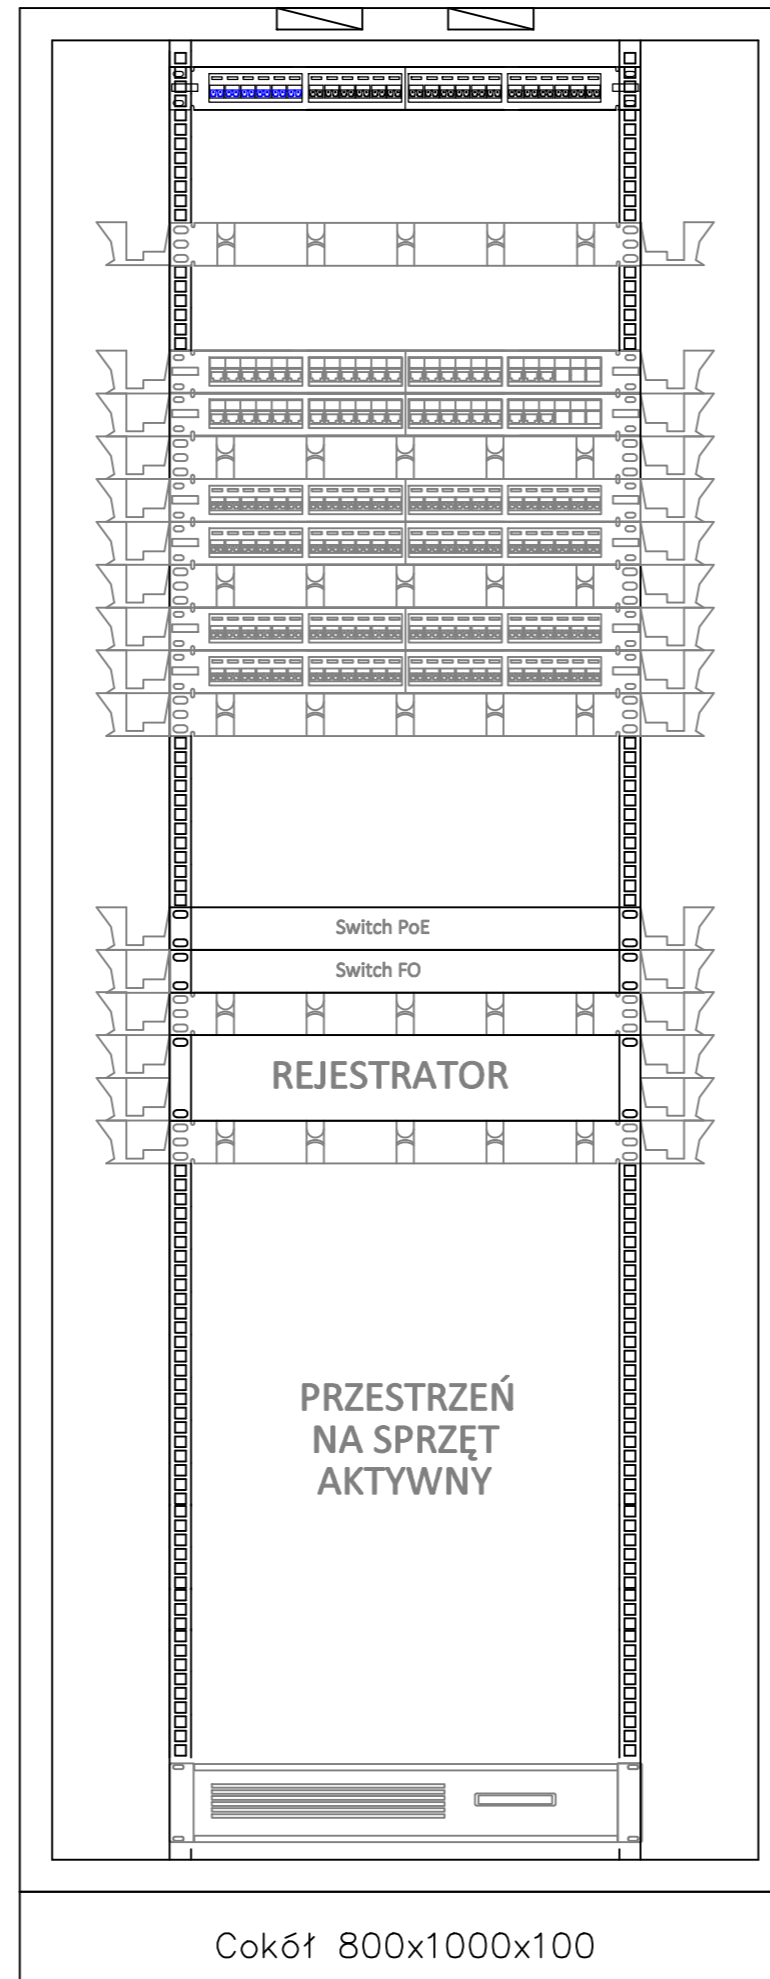

# GPDE (istniejąca)

Szafa 42U

Lista zasilająca  
Montaż na dowolnym pionowym słupie

Panel światłowodowy 24xSC DUPLEX SM  
Światłowód ze skrzynki zewnętrznej ZK  
Kabel światłowodowy Z-XOTKtsd 12J

Organizer poziomy kabla

Panel krosowy 24xRJ45

Panel krosowy 24xRJ45

Organizer poziomy kabla

Panel światłowodowy 24xSC DUPLEX SM

Panel światłowodowy 24xSC DUPLEX SM

Organizer poziomy kabla

Panel krosowy 24xRJ45

Organizer poziomy kabla