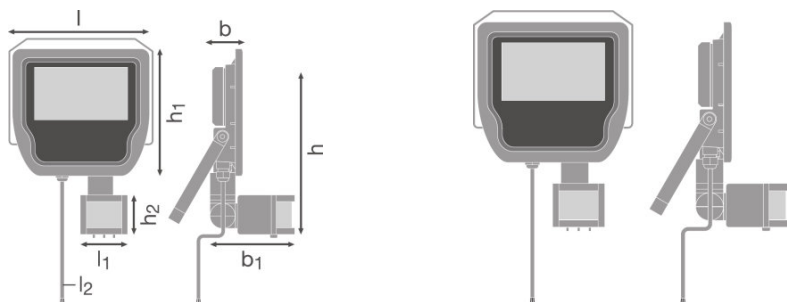

– Przewód podłączeniowy o dł. 1 m, wymagane okablowanie

DANE TECHNICZNE

Dane elektryczne

Moc znamionowa	20,00 W
Tryb pracy	Integrated LED driver
Napięcie znamionowe	220...240 V
Współczynnik mocy λ	$\geq 0,90$
Częstotliwość sieciowa	50/60 Hz

Dane fotometryczne

Temperatura barwowa	3000 K
Strumień świetlny	2200 lm
Skuteczność świetlna	110 lm/W
Standardowe odchylenie dopasowania barw	≤ 5 sdc
Barwa światła (oznaczenie)	Warm White
Ogólny wskaźnik oddawania barw Ra	≥ 80

Dane świetlne

Kąt rozsyłu światła	100 ° x 100 °

Dane techniczne czujnika

Typ czujnika	Ruch / Light
Technologia czujników	Infrared/Photocell
Kąt detekcji	110 °
Zakres wykrywania czujnika ruchu	0...12 m
Próg detekcji czujnika światła	0...1000 lx
Stopień ochrony IP czujnika	IP65

Wymiary i waga