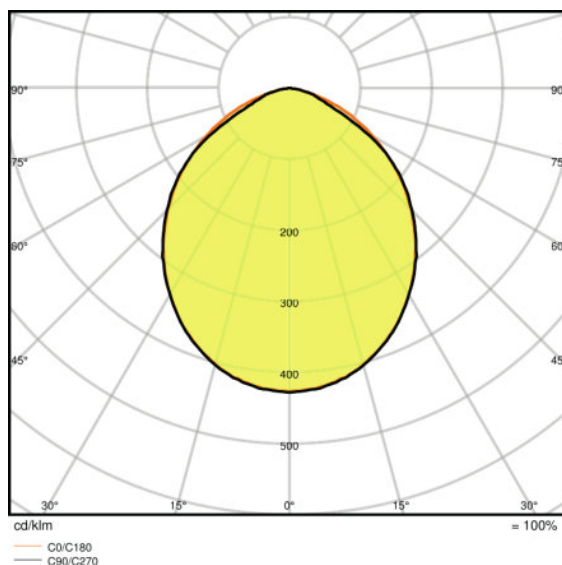

Rozsył światła

LDC typ cone

LDC typ polar

DANE LOGISTYCZNE

Kod produktu	Opakowanie (liczba produktów / opakowanie)	Wymiary (długość x szerokość x wysokość)	Waga brutto	Objętość
4058075143531	Składane pudełko 1	253 mm x 185 mm x 66 mm	622,00 g	3.09 dm³
4058075143548	Karton wysyłkowy 10	388 mm x 347 mm x 275 mm	6780,00 g	37.02 dm³

Wymieniony kod produktu oznacza najmniejszą ilość produktu, jaka może być zamówiona. Jednostka transportowa może zawierać jedną sztukę lub więcej. Składając zamówienie prosimy o zamawianie ilości odpowiadających jednej lub wielokrotności jednostki transportowej.

ODNOŚNIKI/ŁĄCZA

Gwarancja, patrz

▶ www.ledvance.pl/gwarancja

OŚWIADCZENIE

Zastrzega się możliwość zmian bez uprzedzenia. Błędy i ominięcia są możliwe. Należy zawsze upewnić się czy korzystasz z najnowszej wersji katalogu.