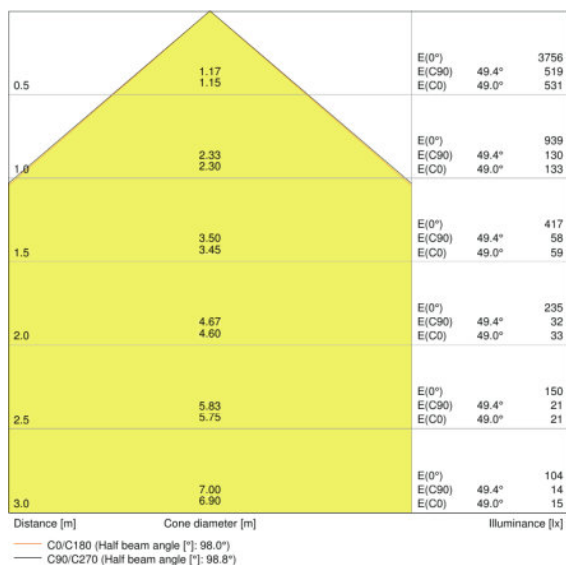

Rozsył światła

LDC typ cone

LDC typ polar

DANE LOGISTYCZNE

Kod produktu	Opakowanie (liczba produktów / opakowanie)	Wymiary (długość x szerokość x wysokość)	Waga brutto	Objętość
4058075143531	Składane pudełko 1	253 mm x 185 mm x 66 mm	622,00 g	3.09 dm³
4058075143548	Karton wysyłkowy 10	388 mm x 347 mm x 275 mm	6780,00 g	37.02 dm³

Wymieniony kod produktu oznacza najmniejszą ilość produktu, jaka może być zamówiona. Jednostka transportowa może zawierać jedną sztukę lub więcej. Składając zamówienie prosimy o zamawianie ilości odpowiadających jednej lub wielokrotności jednostki transportowej.

ODNOŚNIKI/ŁĄCZA

Gwarancja, patrz

▶ www.ledvance.pl/gwarancja

OŚWIADCZENIE

Zastrzega się możliwość zmian bez uprzedzenia. Błędy i ominięcia są możliwe. Należy zawsze upewnić się czy korzystasz z najnowszej wersji katalogu.