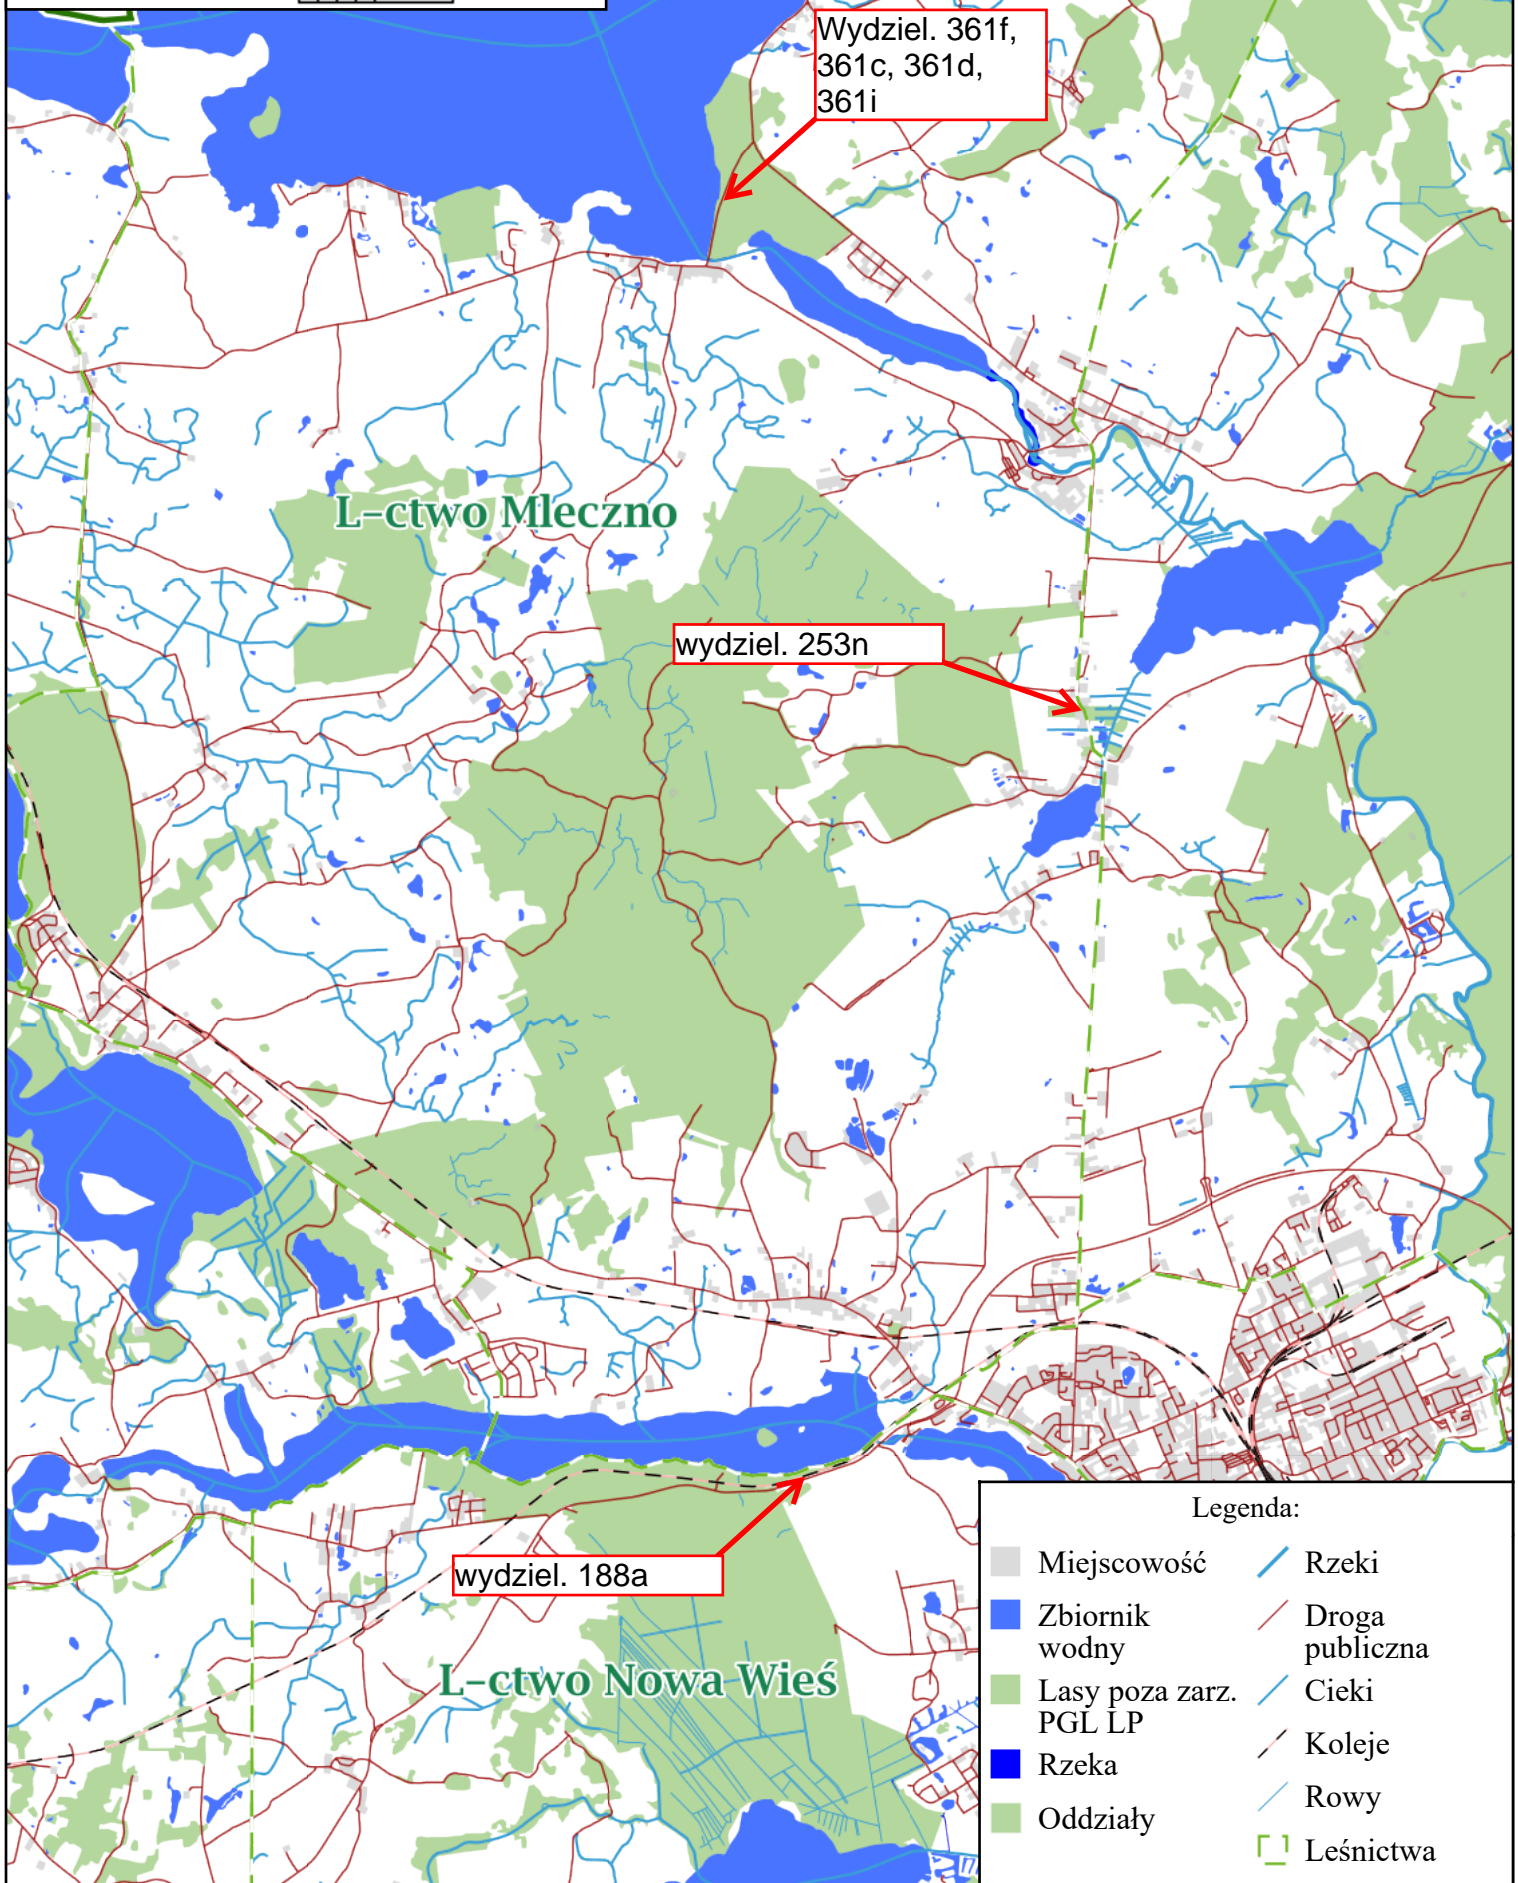

Nadleśnictwo Elk

Stan na 25-01-2024

Lokalizacja drzew do wycinki

Skala 150000

0 0.5 1 km

Legenda:

- | | |
|------------------------|-----------------|
| Miejscowość | Rzeki |
| Zbiornik wodny | Droga publiczna |
| Lasy poza zarz. PGL LP | Cieki |
| Rzeka | Koleje |
| Oddziały | Rowy |
| | Leśnictwa |