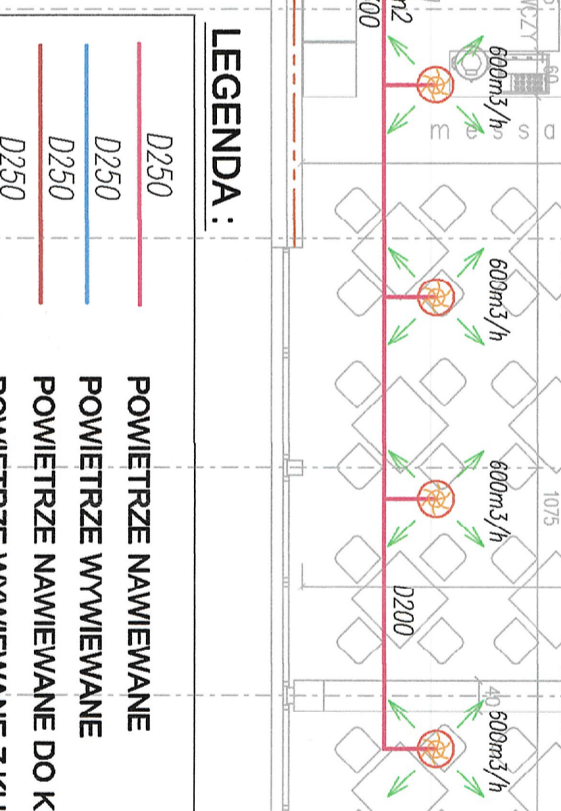

POZIOM 12	W-GŁAWNY	POW	POW
NR	WYBUDOWANIE	W-FR	W-FR
POL.	ul. Okoliczane 21A7-1-80-310 Gdansk	URLOCI	h=100cm
12.01	kamuflacja ogólna	gres	38,16
12.02	przedzióbek poszrowy	gres	3,15
12.03	Kotła enduocyjno B	gres	16,78
12.04	mesa da 49 cob	gres	98,52
12.05	wentylatory teras wielokowy	gres	26,16
12.06	mesa VP	gres	35,16
12.07	zmywarka	gres	7,72
12.08	kuchnia przysiolowolnia	gres	24,43
12.09	przedzióbek kuchni	gres	4,88
12.10	przebielek kabeł	gres	2,80
12.11	ubikacja kobiec	gres	3,32
12.12	schłona personel	gres	3,29
12.13	ubikacja operatorski	gres	1,42
12.14	przedzióbek windy 3	gres	8,25
12.15	Kotła enduocyjno A	gres	15,84
12.16	korytarz enduocyjno gosp	gres	44,33
12.17	pom. techniczne	gres	13,55
	OOXXEL SIIAMA POWERZCHINI	gres	347,76

RZUT POZ. 12 PIETRO
SKALA 1:100
BUDUNEK WIELOPUNKCIANY
AKADEMII MARYNARSKI WOJENNEJ
GÓWNA UL. SMIDOWICZA 69
DATA 04-2021

W-12