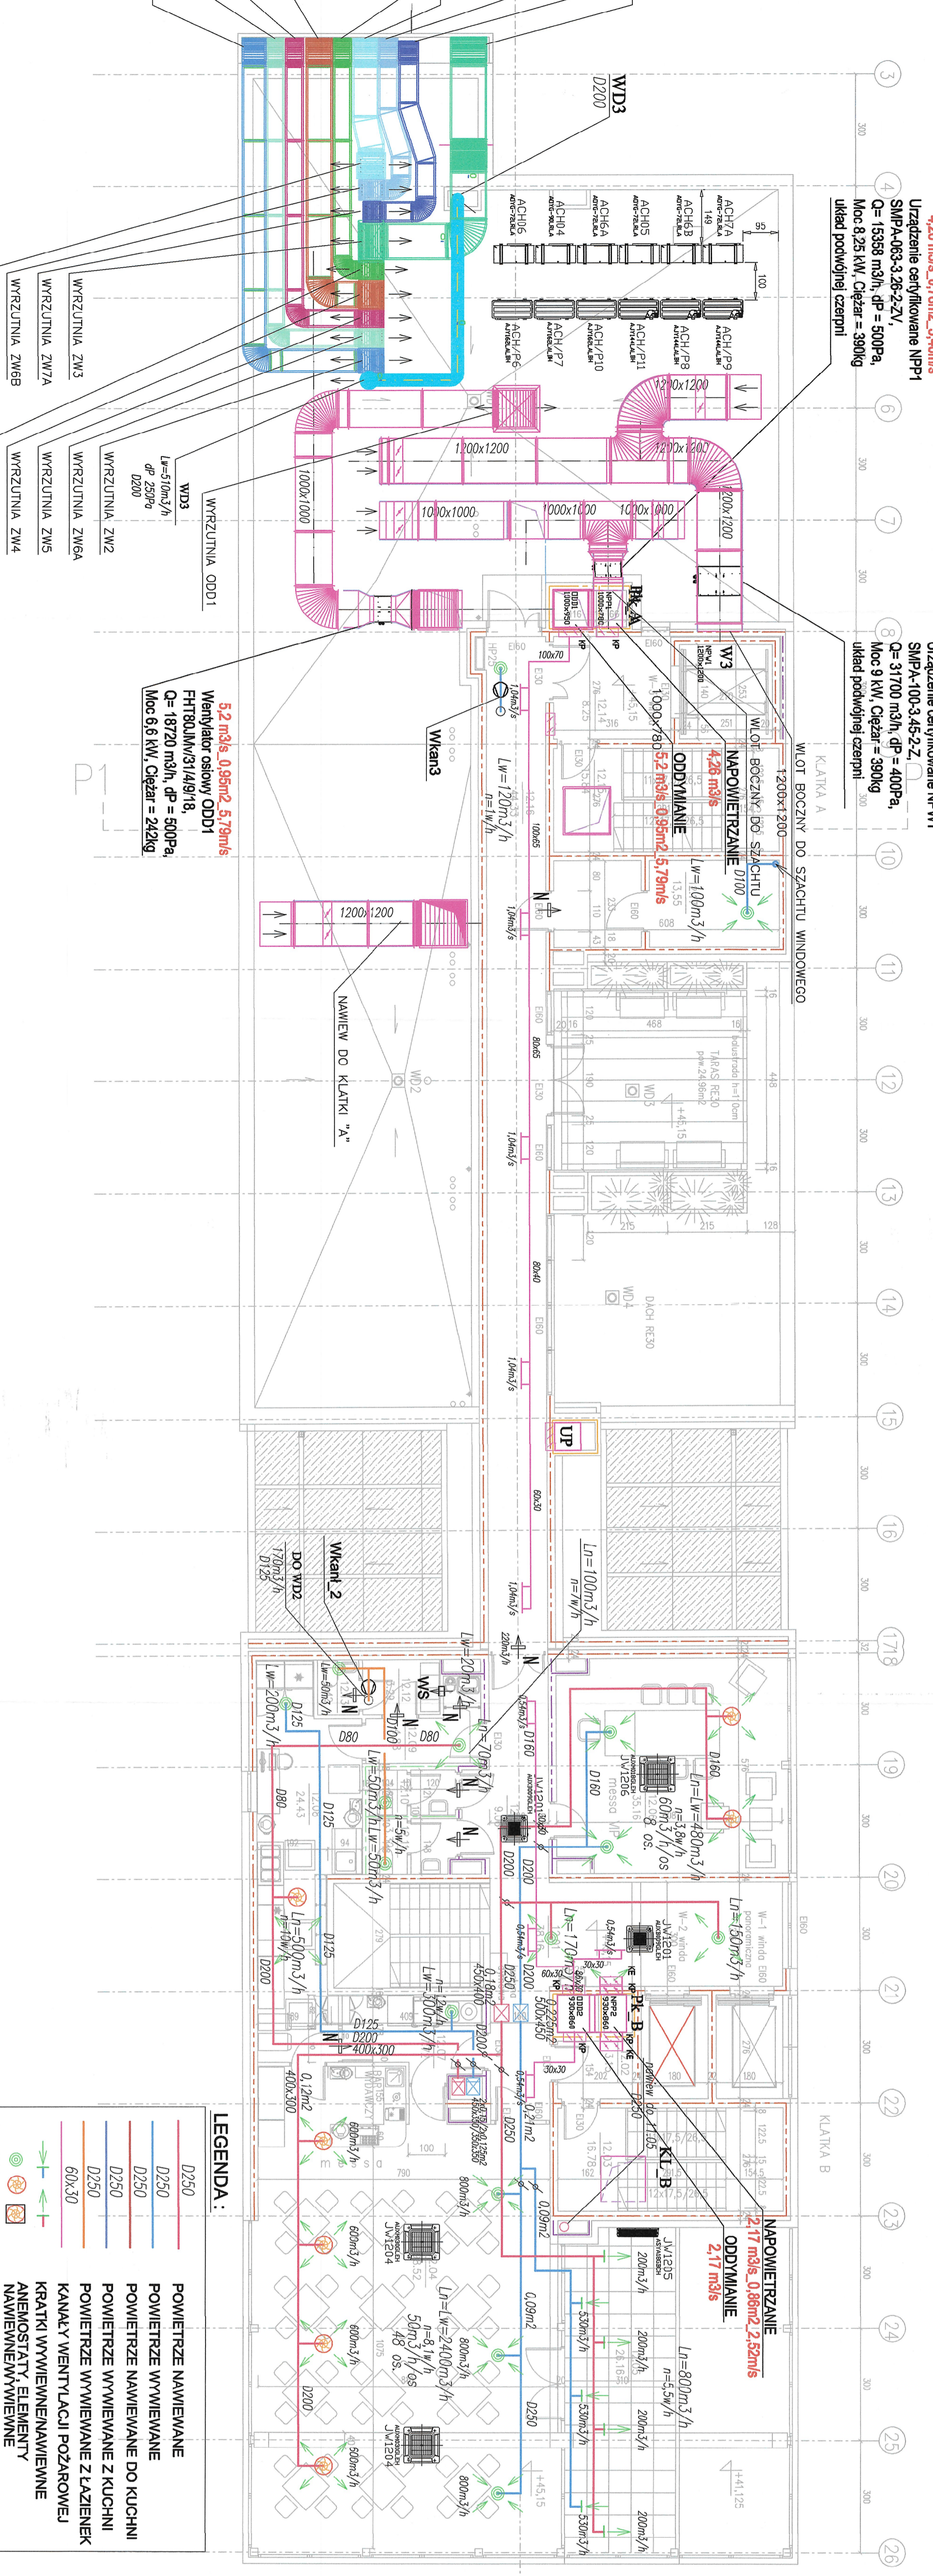

Q.F.Y
4,28 m³/s, 0,79m², 5,46m/s
Urządzenie certyfikowane NPP1
SNPA-100-3-45-2-Z,
Q = 15358 m³/h, dp = 500Pa,
Moc 8,25 kW, Ciężar = 390kg
układ podwójnej czepni

8,81 m³/s
Urządzenie certyfikowane NPP1
SNPA-100-3-45-2-Z,
Q = 31700 m³/h, dp = 400Pa,
Moc 9 kW, Ciężar = 390kg
układ podwójnej czepni

5,2 m³/s, 0,95m², 5,79m/s
Wentylator osłowy ODD1
FHT80JM/314/9/18,
Q = 18720 m³/h, dp = 500Pa,
Moc 6,6 kW, Ciężar = 242kg

2,17 m³/s, 0,86m², 2,52m/s
NAPOWIETRZANIE
ODDMYLANIE
2,17 m³/s