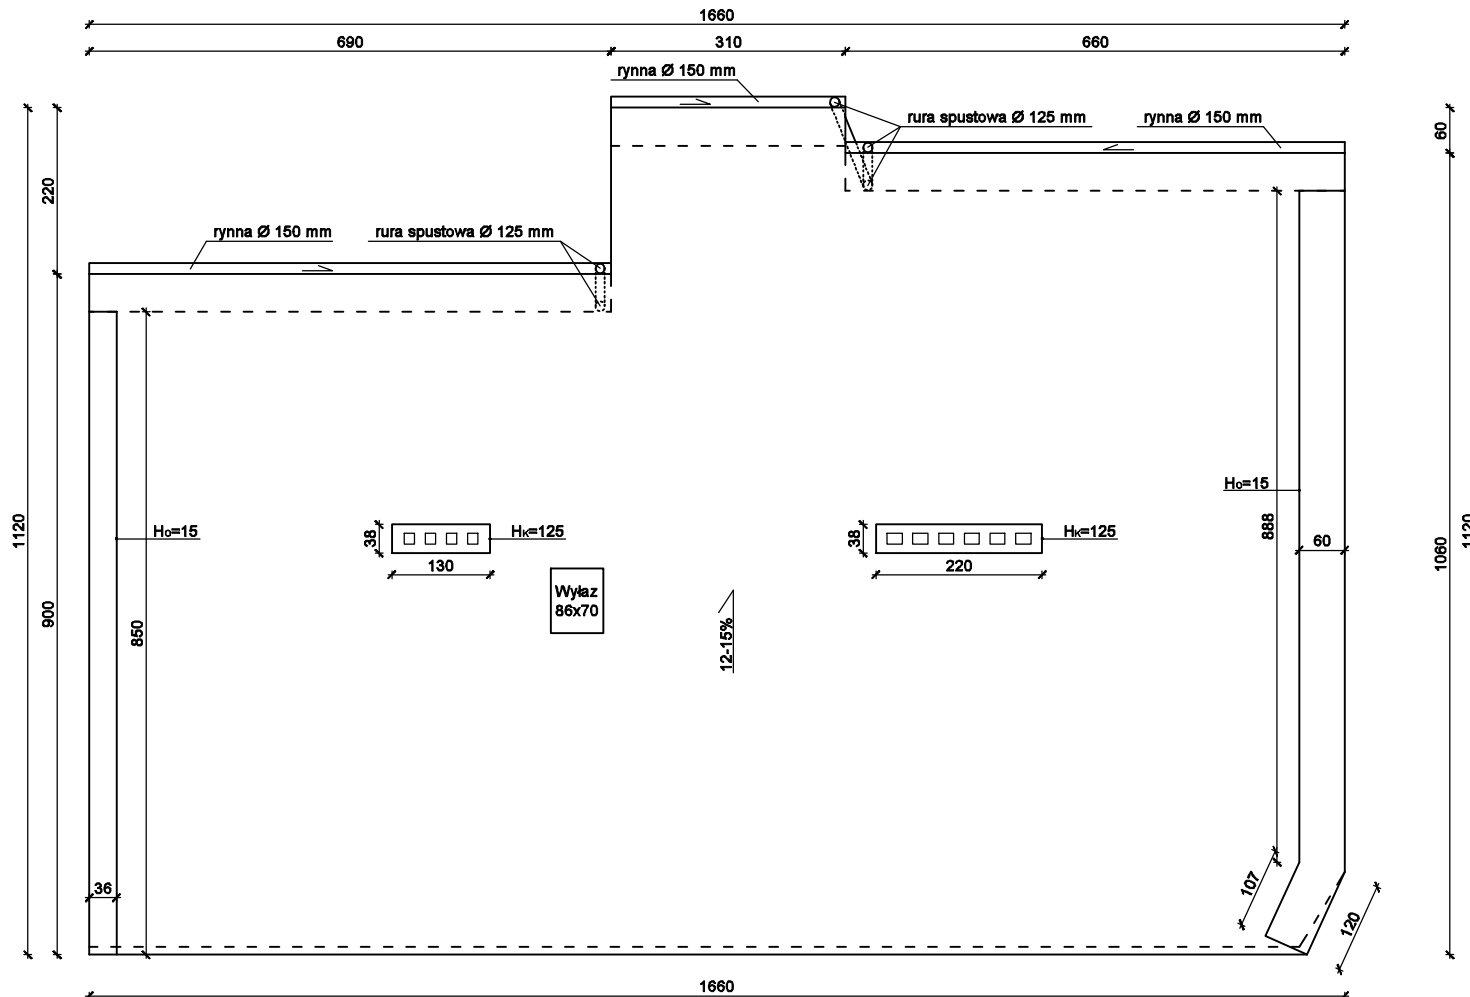

INWENTARYZACJA - RZUT DACHU SKALA 1:100

Inwentaryzacja budynku mieszkalnego socjalnego

Adres	<i>ul. Wita Stwosza 8, 64-980 Trzcianka działka nr 1099/2</i>		
Opracował	<i>mgr inż. Artur Rataj</i>	Maj 2019	Nr rys. I-01