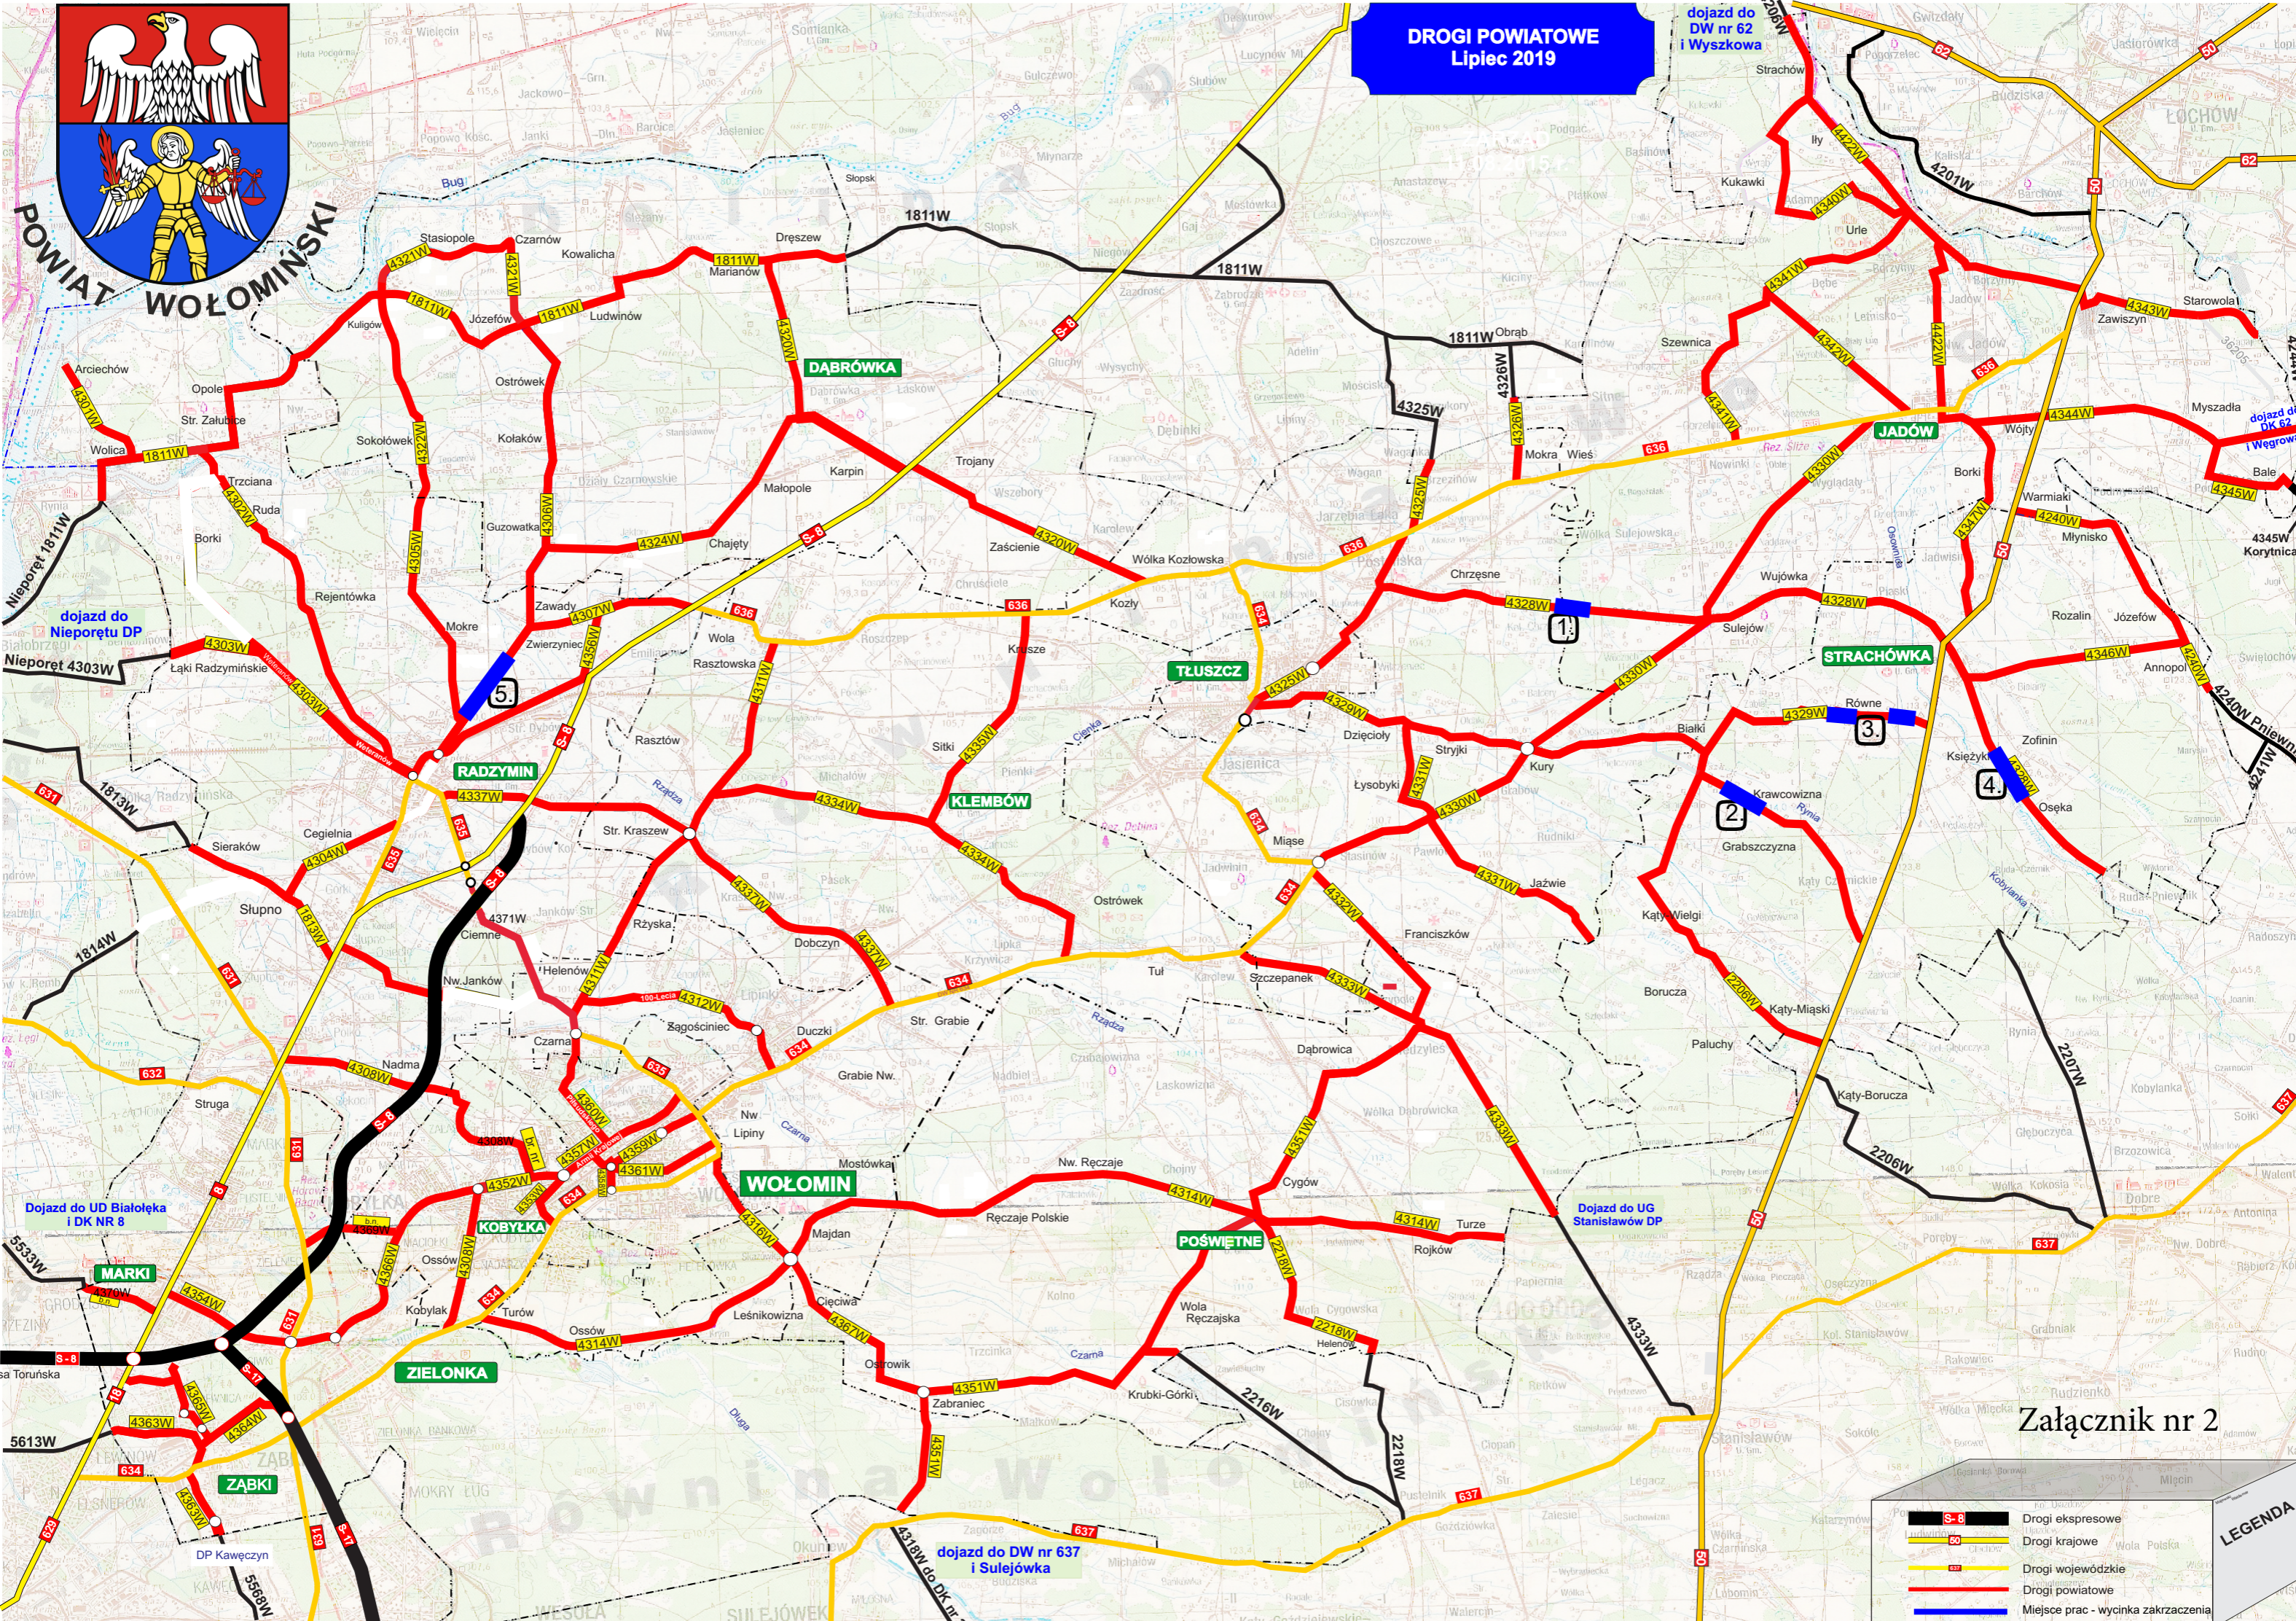

POWIAT WOŁOMIŃSKI

DROGI POWIATOWE
Lipiec 2019

dojazd do
DW nr 62
i Wyszkowa

Załącznik nr 2

LEGENDA

- Drogi ekspresowe
- Drogi krajowe
- Drogi wojewódzkie
- Drogi powiatowe
- Miejsce prac - wycinka zakrzaczenia