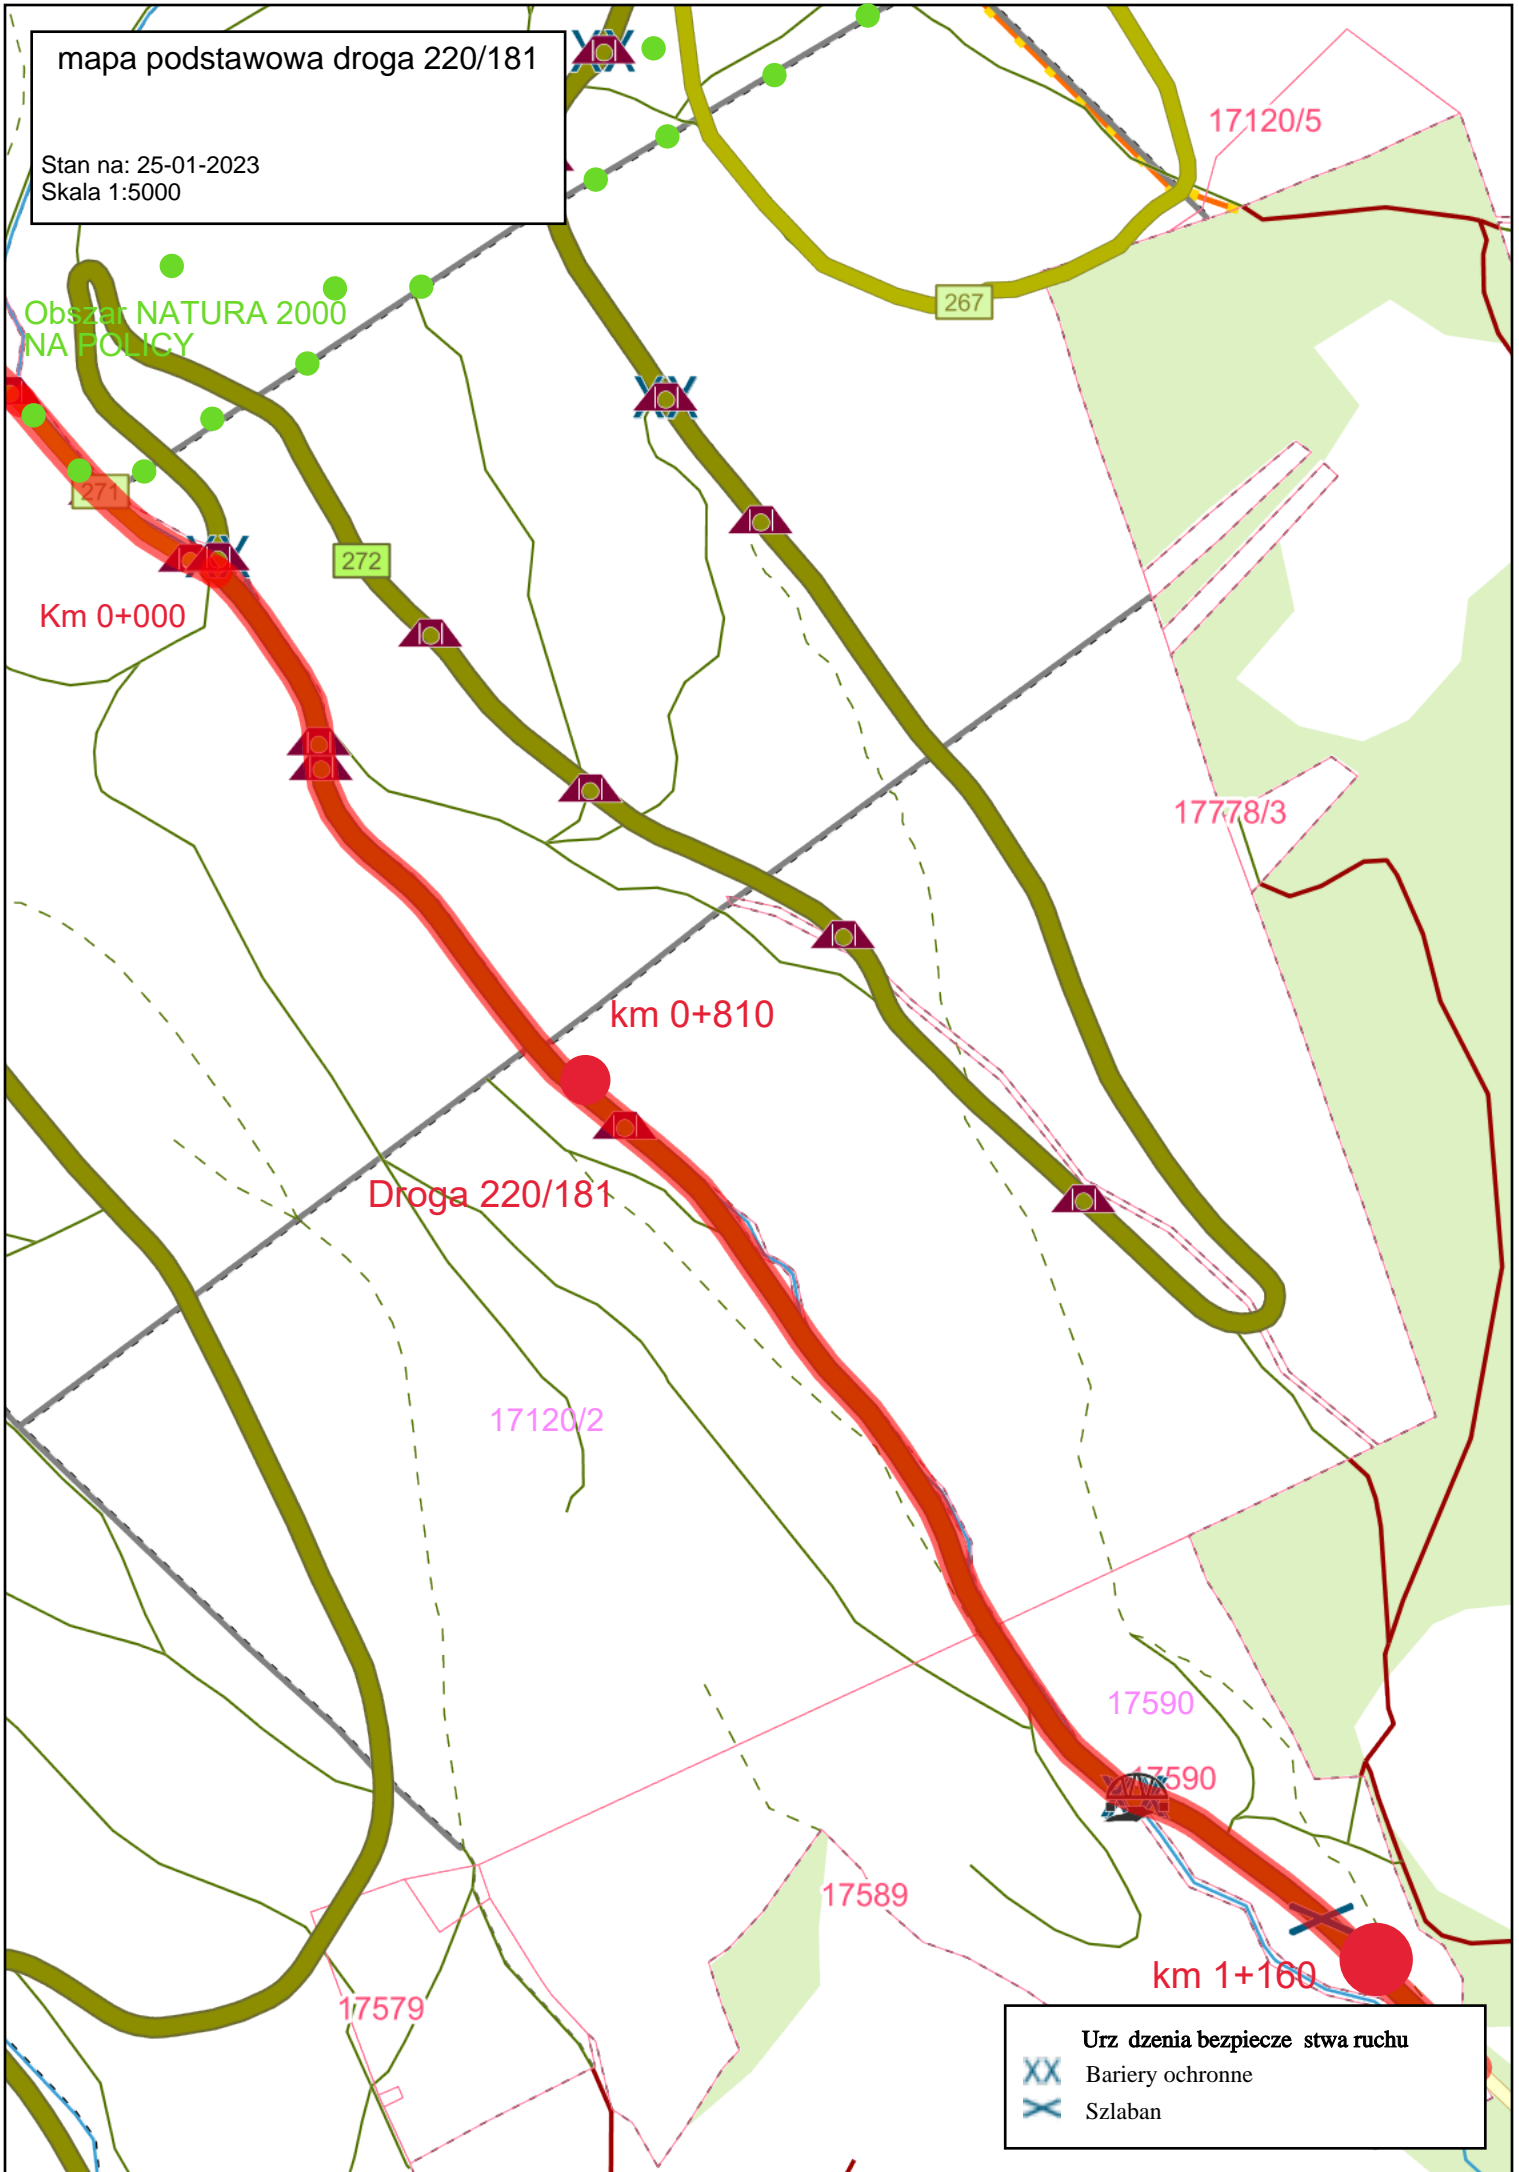

mapa podstawowa ewidencyjna z
zaznaczonymi drogami i obszarem
NATURA 2000

Stan na: 25-01-2023

Skala 1:10000

LEGENDA:

● ● ●
Obszar NATURA 2000
NA POLICY

Urządzenia bezpieczeństwa ruchu
X Szlaban

mapa podstawowa droga 220/181

Stan na: 25-01-2023
Skala 1:5000

Obszar NATURA 2000
NA POLICY

Km 0+000

Droga 220/181

km 0+810

km 1+160

Urz dzenia bezpiecze stwa ruchu

XX Bariery ochronne

X Szlaban

mapa podstawowa

DROGA 220/279

Stan na: 25-01-2023
Skala 1:2000

dz. ewid. 17120/2

km 0+847

17580

278

Szlaban

mapa podstawowa

Droga 220/304

Stan na: 25-01-2023
Skala 1:5000

OBSZAR NATURA 2000
Pasma Na Policy

dz. ewid 17120/2

0+748

km 0+430