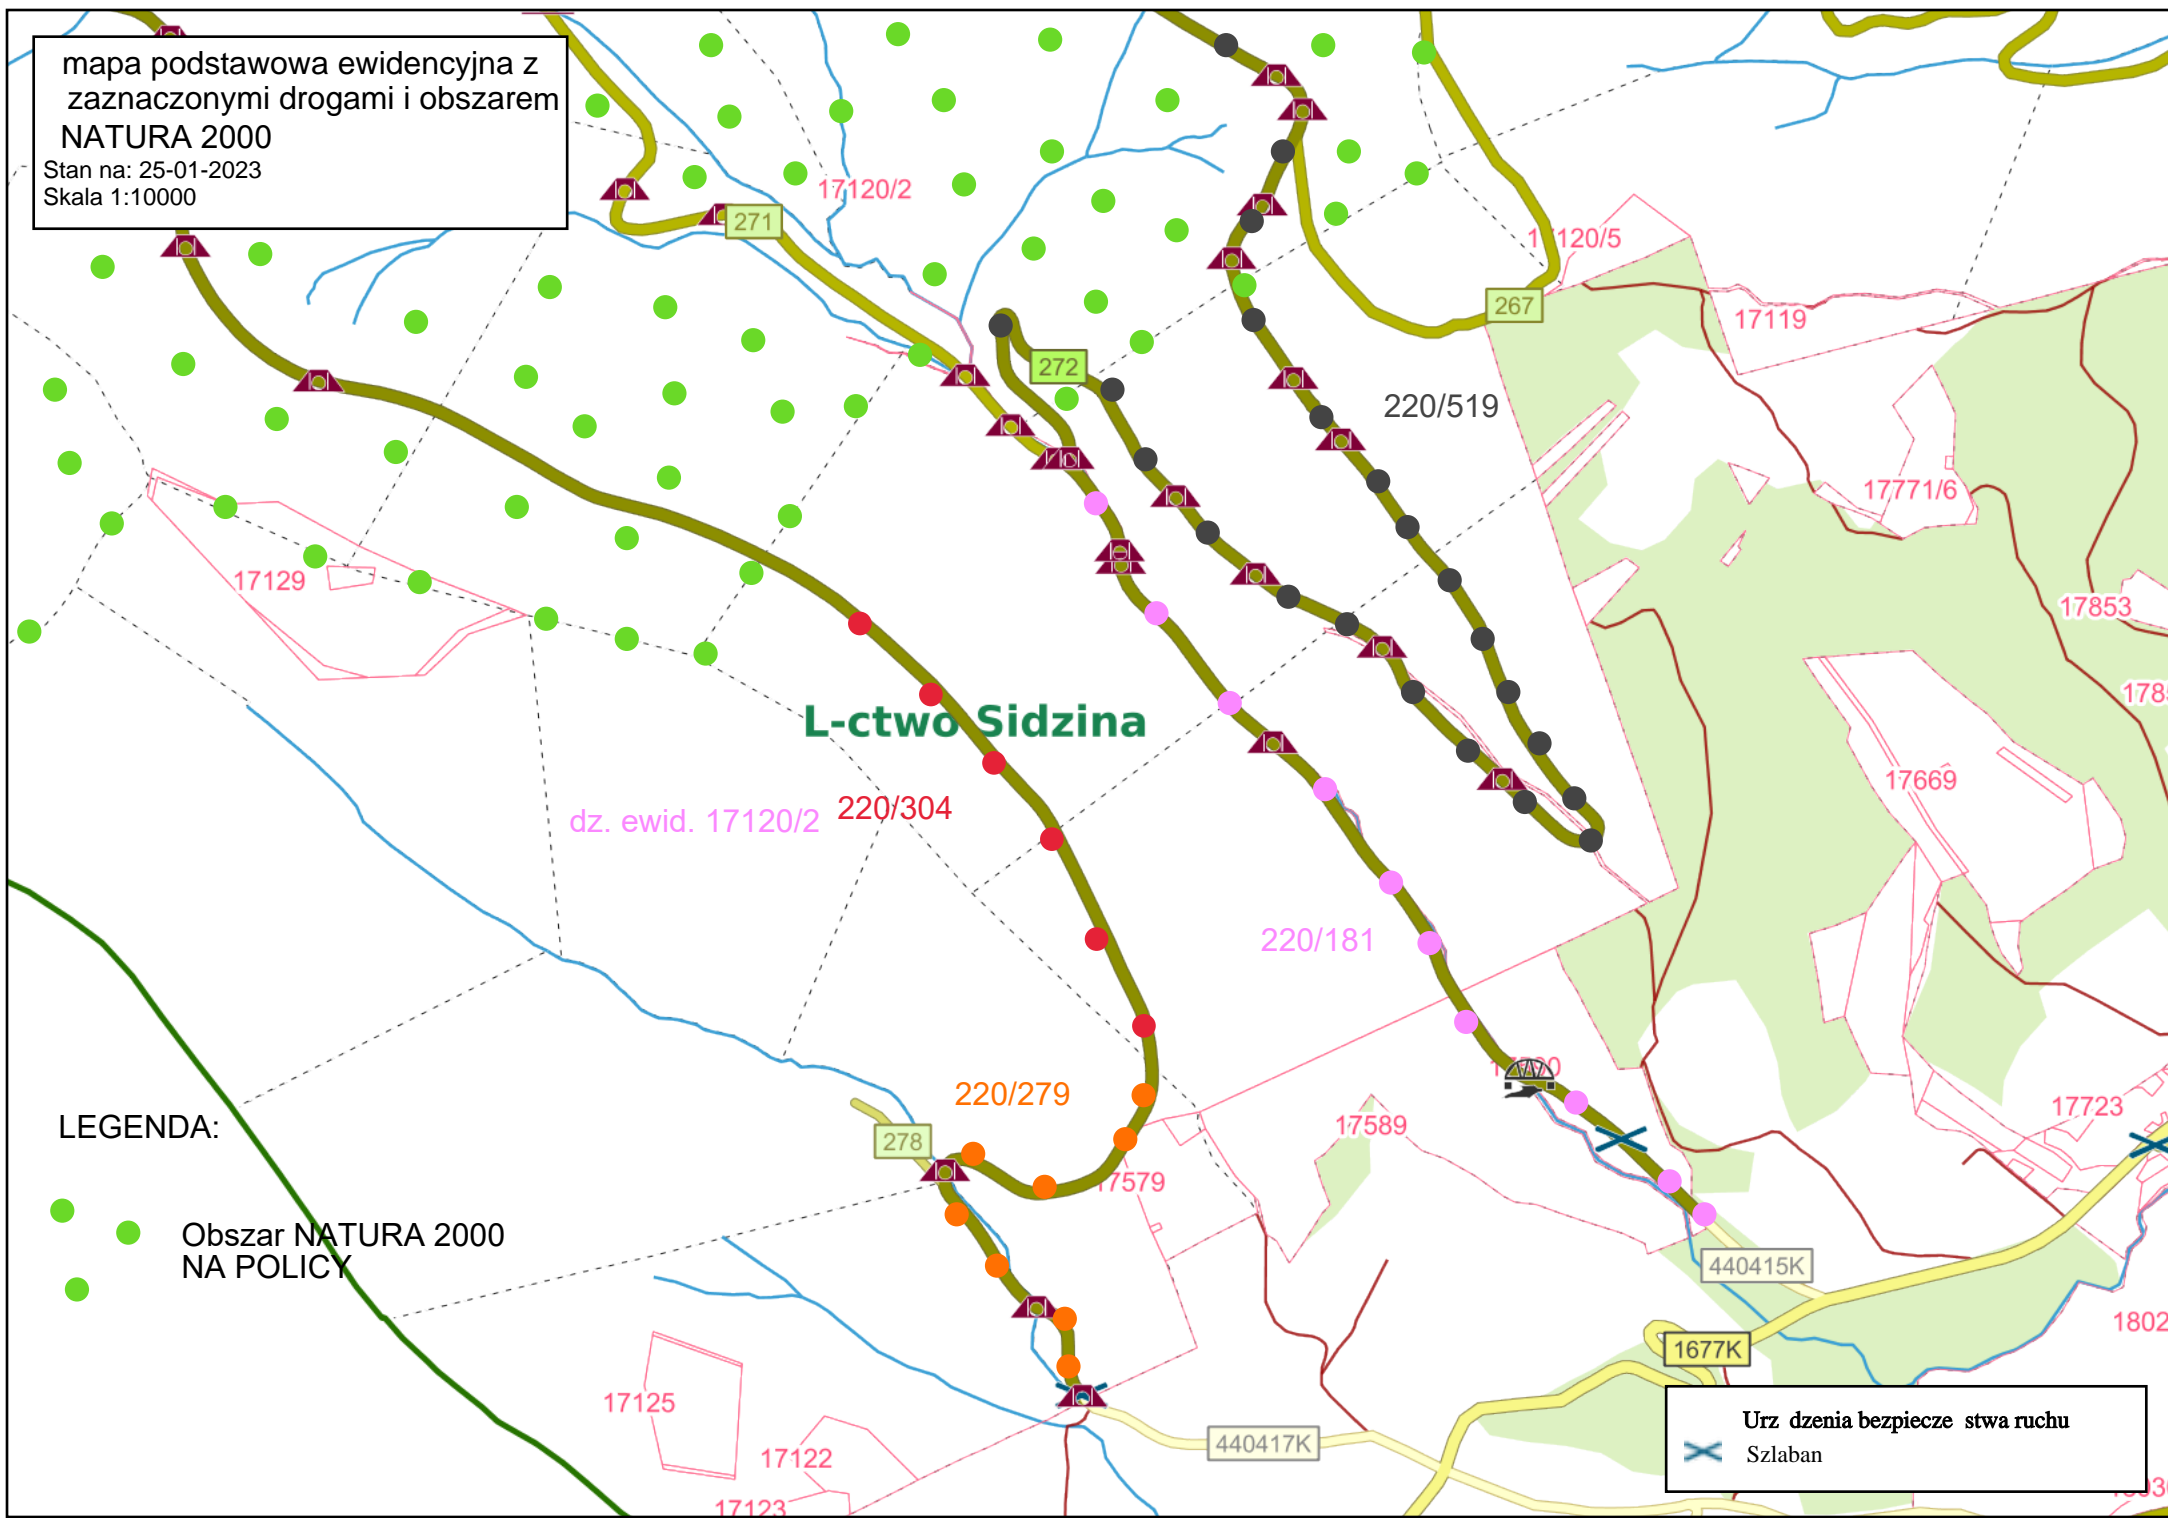

mapa podstawowa ewidencyjna z
zaznaczonymi drogami i obszarem
NATURA 2000

Stan na: 25-01-2023

Skala 1:10000

LEGENDA:

● ● ●
Obszar NATURA 2000
NA POLICY

Urządzenia bezpieczeństwa ruchu
X Szlaban

mapa podstawowa droga 220/181

X Szlaban

mapa podstawowa

DROGA 220/279

Stan na: 25-01-2023
Skala 1:2000

dz. ewid. 17120/2

km 0+847

17580

278

272

km 0+360

17579

DROGA 220/279

km 0+150

km 0+000

440417K

Urządzenia bezpieczeństwa ruchu

Szlaban

mapa podstawowa

Droga 220/304

Stan na: 25-01-2023
Skala 1:5000

OBSZAR NATURA 2000
Pasma Na Policy

dz. ewid 17120/2

0+748

km 0+430