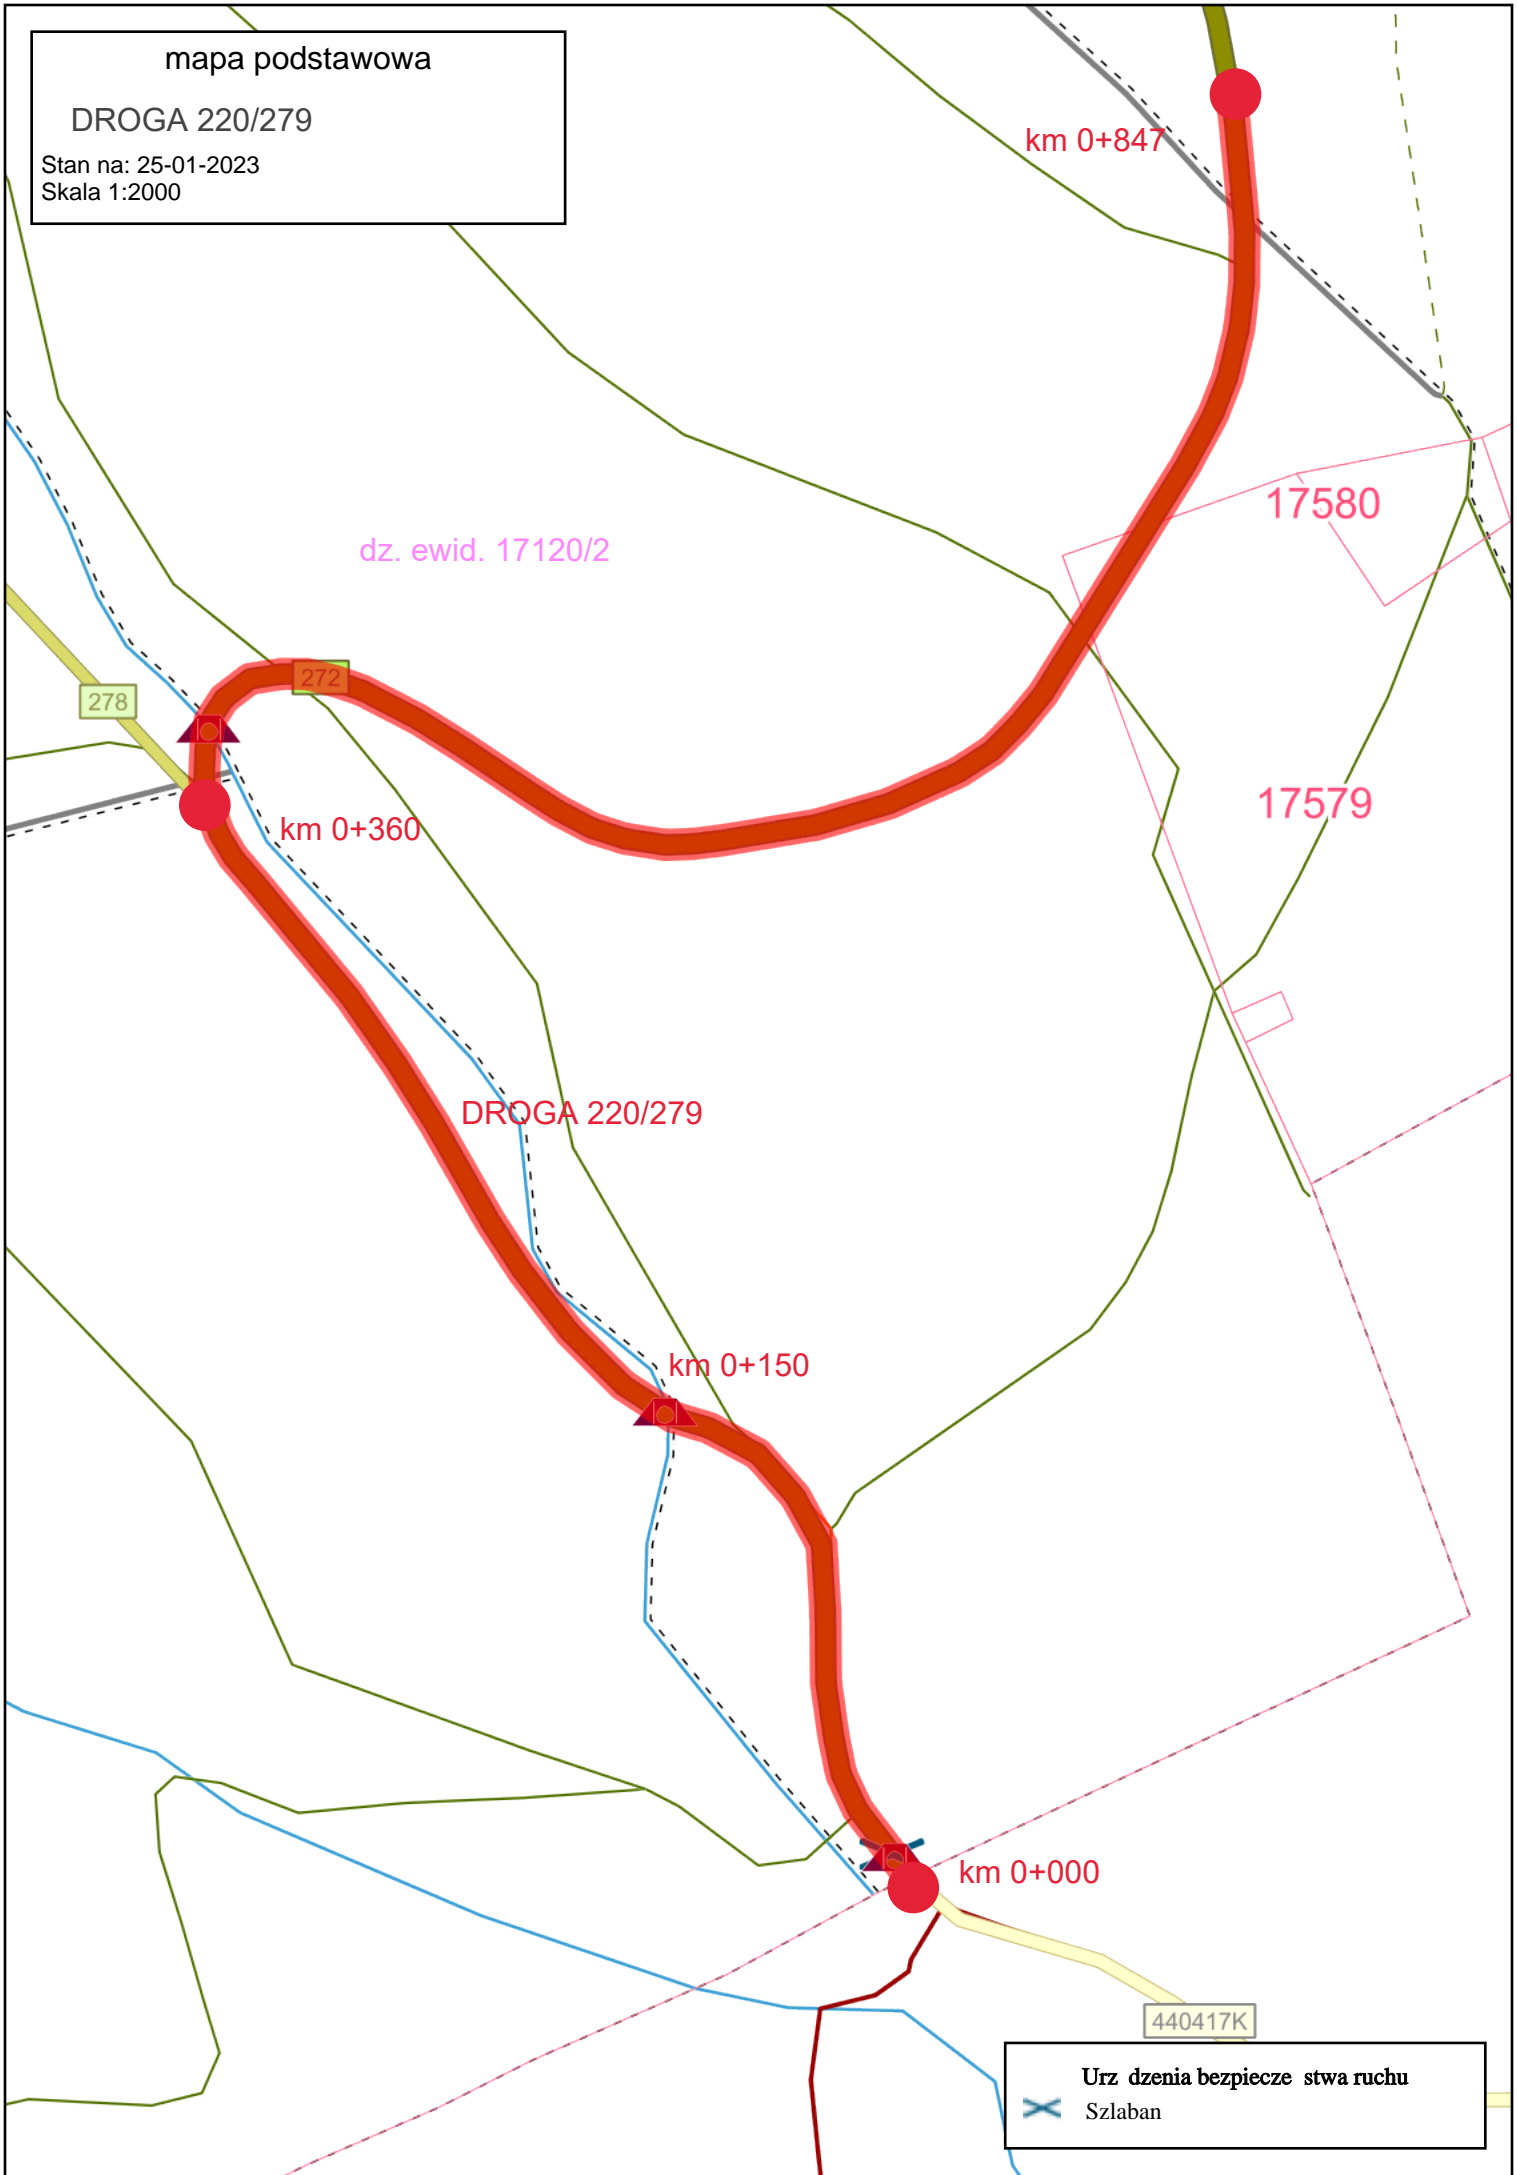

mapa podstawowa ewidencyjna z
zaznaczonymi drogami i obszarem
NATURA 2000

Stan na: 25-01-2023

Skala 1:10000

LEGENDA:

● ● ●
Obszar NATURA 2000
NA POLICY

Urządzenia bezpieczeństwa ruchu
X Szlaban

mapa podstawowa droga 220/181

X Szlaban

mapa podstawowa

DROGA 220/279

Stan na: 25-01-2023
Skala 1:2000

dz. ewid. 17120/2

km 0+847

17580

278

272

km 0+360

17579

DROGA 220/279

km 0+150

km 0+000

440417K

Urządzenia bezpieczeństwa ruchu

Szlaban

mapa podstawowa

Droga 220/304

Stan na: 25-01-2023
Skala 1:5000

OBSZAR NATURA 2000
Pasma Na Policy

dz. ewid 17120/2

0+748

km 0+430