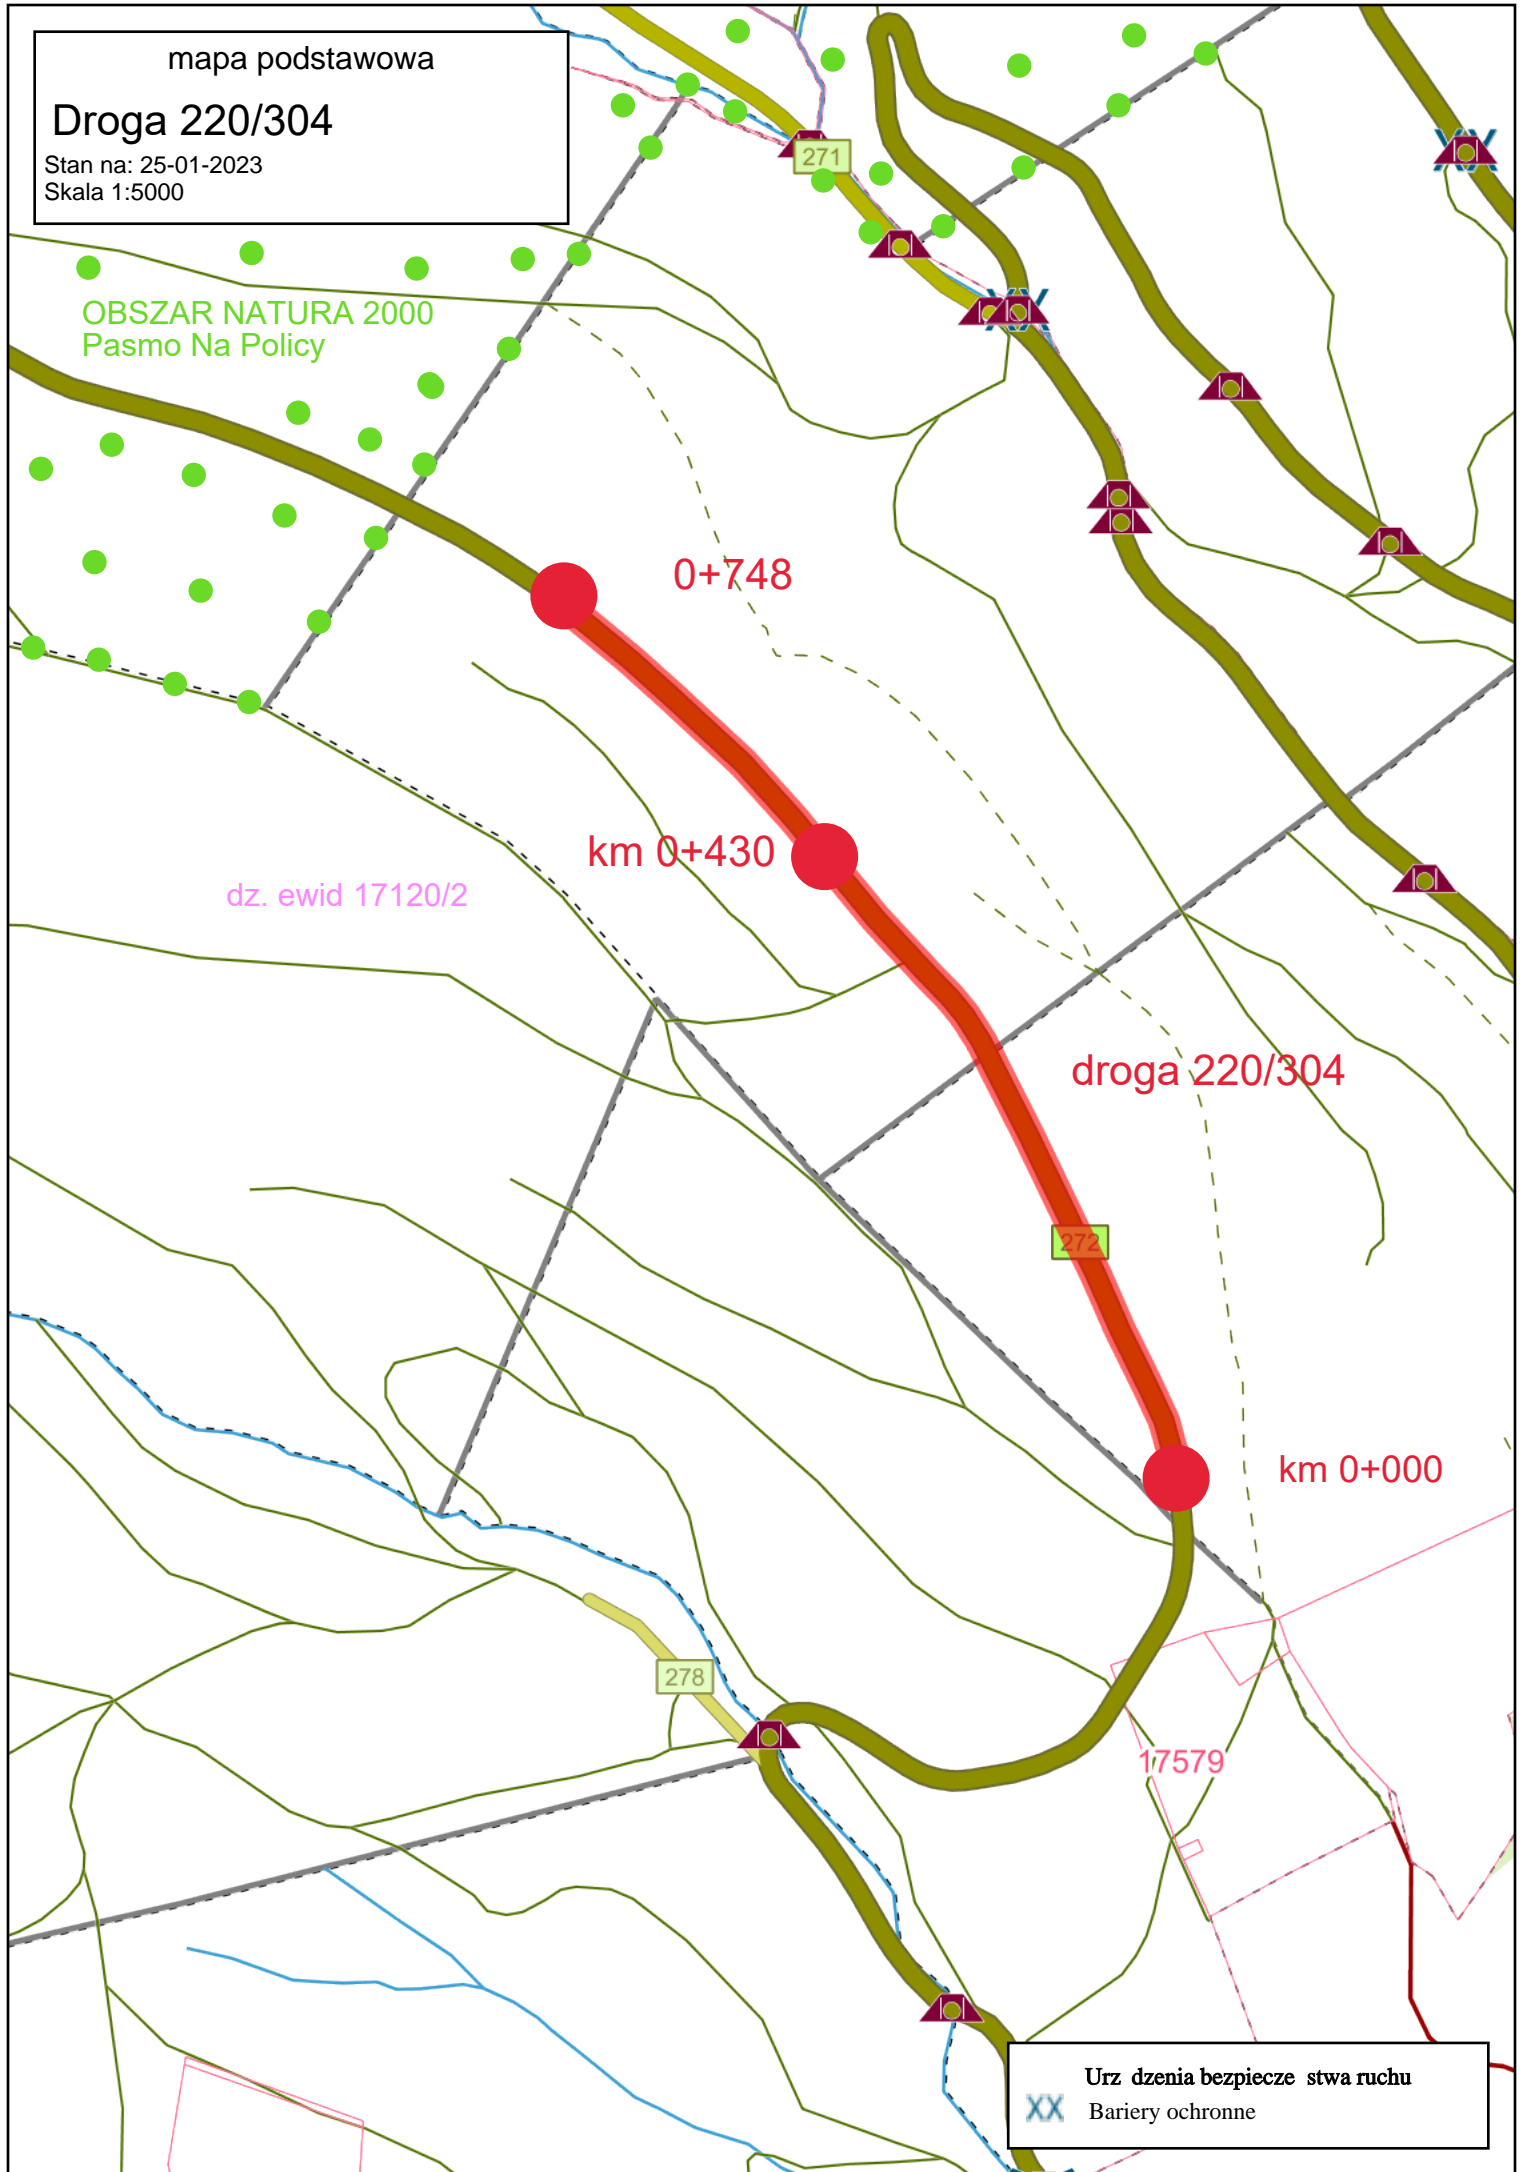

X Szlaban

mapa podstawowa

DROGA 220/279

Stan na: 25-01-2023
Skala 1:2000

dz. ewid. 17120/2

km 0+847

17580

278

Szlaban

mapa podstawowa

Droga 220/304

Stan na: 25-01-2023
Skala 1:5000

OBSZAR NATURA 2000
Pasma Na Policy

dz. ewid 17120/2

0+748

km 0+430

droga 220/304

km 0+000

278

272

271

17579

Urządzenia bezpieczeństwa ruchu

XX

Bariery ochronne

mapa podstawowa droga 220/519

Stan na: 25-01-2023
Skala 1:5000

KM 0+000

OBSZAR NATURA 2000
Pasma Na Policy

KM 0+720

KM 2+800

KM 3+094