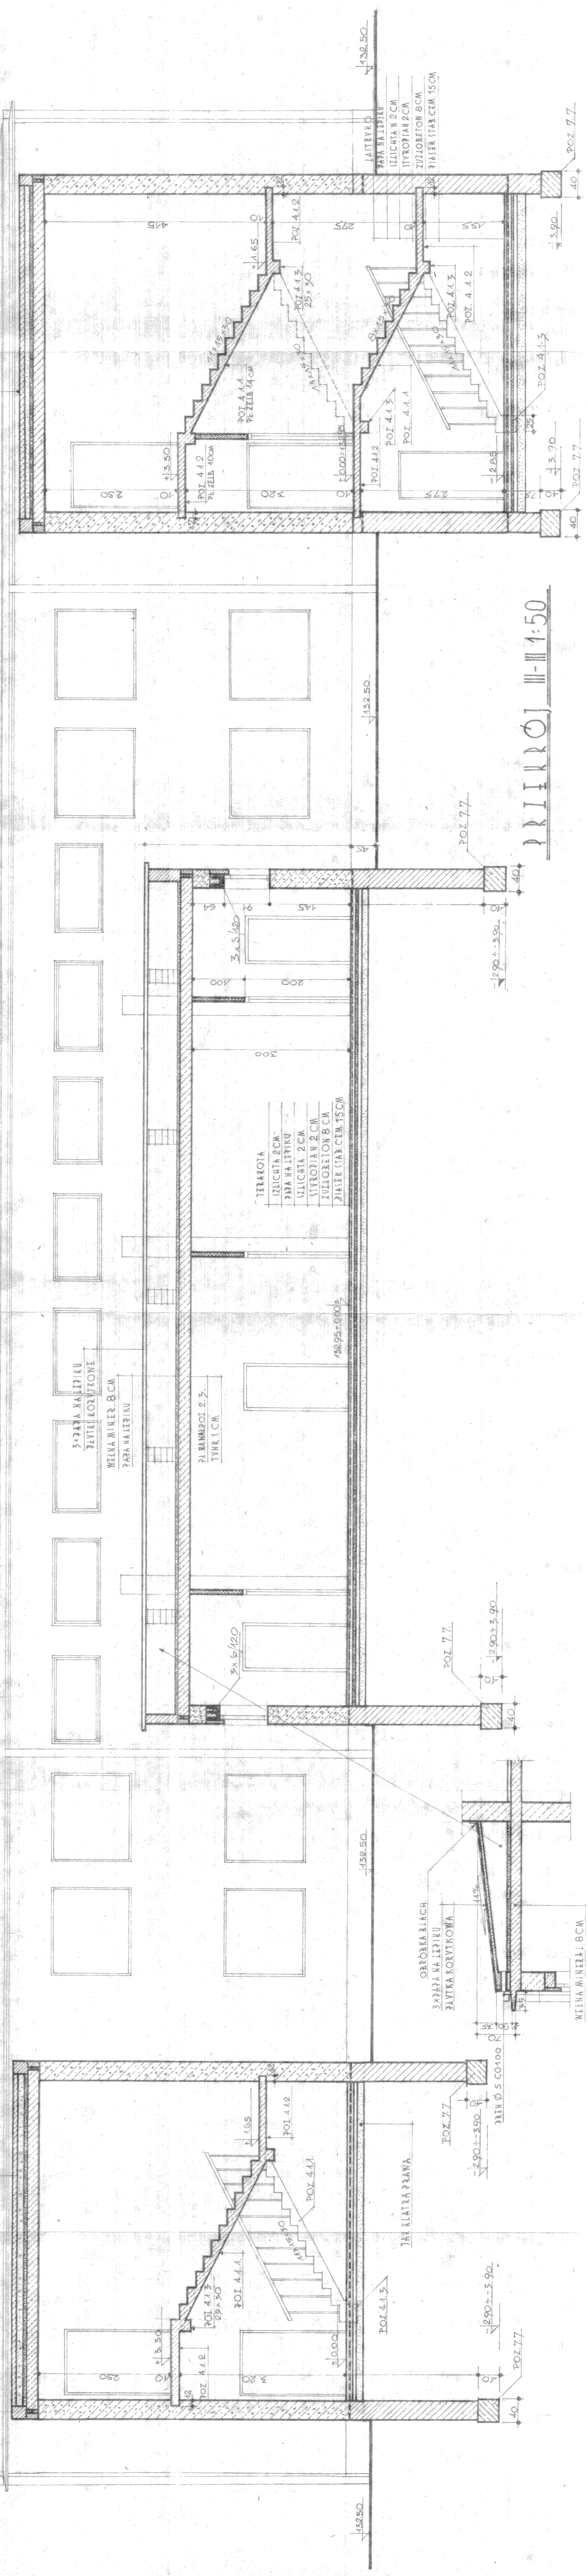

3-PIETA NA LEPIRU
 SILICHTA CEM. 4 CM
 KILTRA WIR TUZIA
 ZHITA 2W 11 A B CM
 POZ. 2.2. NP. 1.40 CO. 1.2M
 TYNK 1 CM

WILCICOLA

TERAKOTA
 IZLICHTA 2CM
 PAPA NA LEPIRU
 SILICHTA 2CM
 TULOBETON 2 CM
 TULOBETON 8 CM
 ZHAREK TPAK CEM. 15 CM

3-PIETA NA LEPIRU
 PAVI KOSITIONE
 MEINA MINER. 8 CM
 PAPA NA LEPIRU

2-PIETA NA LEPIRU
 TYNK 1 CM

ORSOBKA BILACH
 3-PIETA NA LEPIRU
 PAVI KONTIKOWA

MEINA MINER. 8 CM
 PAPA NA LEPIRU
 PAVI KOSITIONE POZ. 2.2
 TYNK 4 CM

PRIRROJ III-1:50