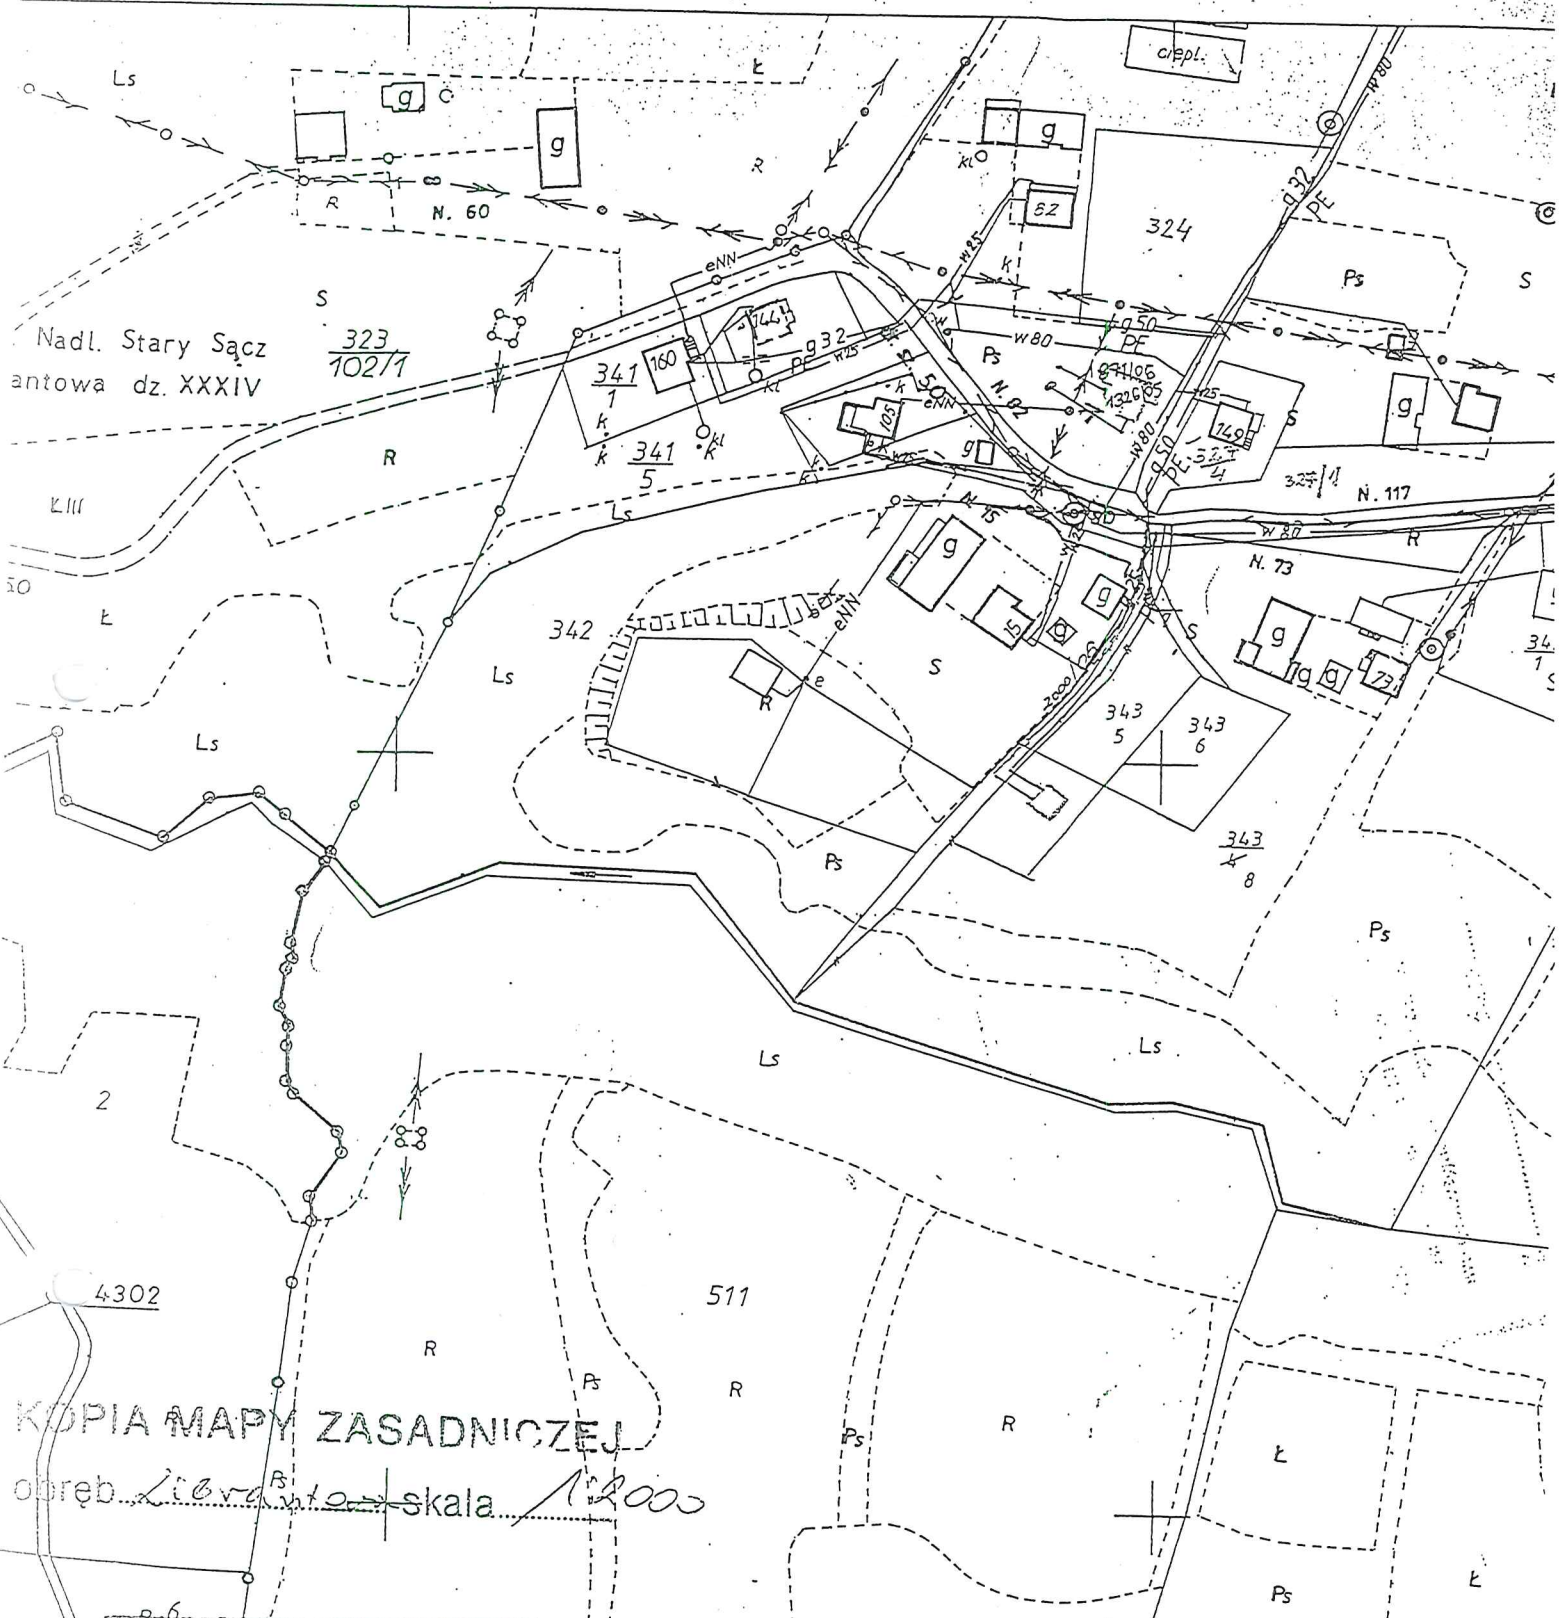

# WOJ. NOWOSĄDECKIE

KOPIA MAPY ZASADNICZEJ  
obrob. *Liberant* skala 1:2000

STAROSTA NOWOSĄDECKI  
POWIATOWY OŚRODEK DOKUMENTACJI GEODEZYJNEJ  
I KARTOGRAFICZNEJ W NOWYM SĄCZU

Poświadczam się zgodność niniejszej mapy  
z oryginałem przyjętym do zbioru  
geodezyjnego i kartograficznego w dniu 20.12.2003  
i zewidencjonowanym pod nr 4123/03

Niniejsza mapa nie może służyć do celów projektowych.

03 LIS. 2003

STAROSTA  
*Augustaw Ciecwiw*

64303

518

Nowy Sącz, dn. 03 LIS. 2003

*Ciecwiw*