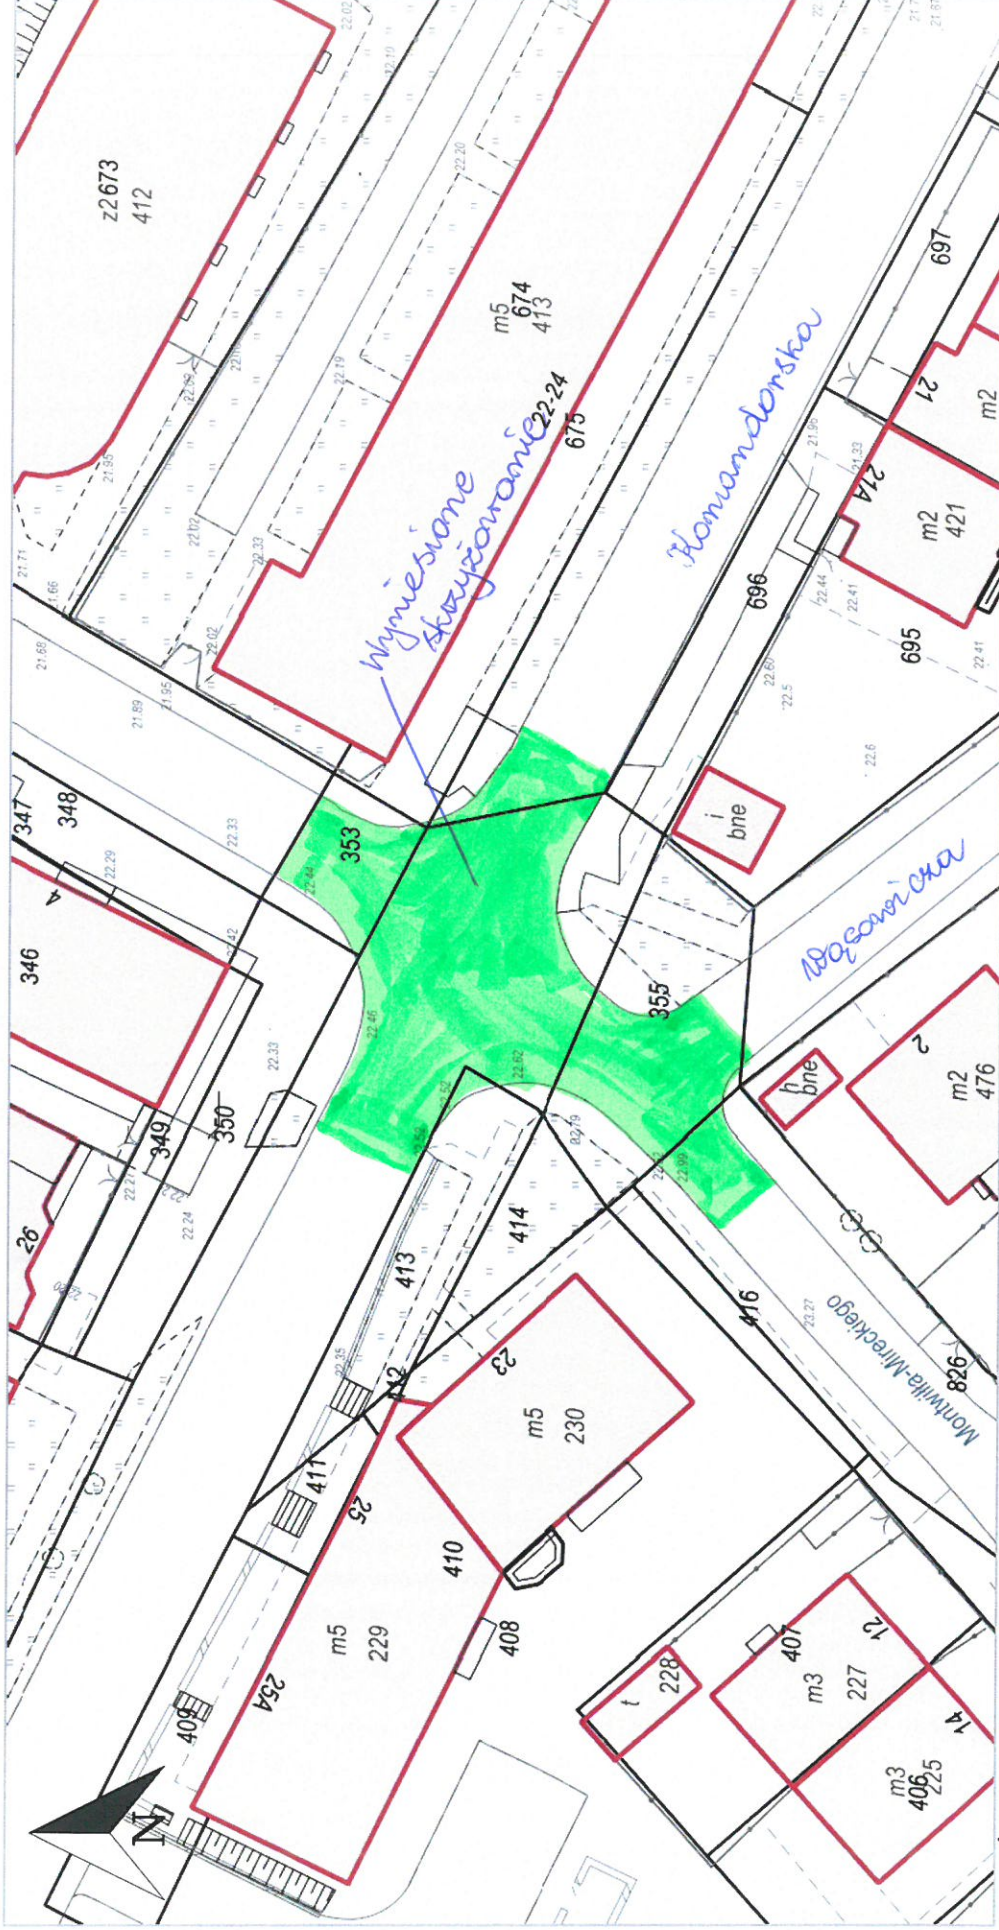

Wydruk z systemu IntraEWID

Wyniesione skrzyżowanie ulic Komandorskiej, Mireckiej i Wąsowicza w Gdyni

skala 1: 500

GRABÓWEK, M. Gdynia