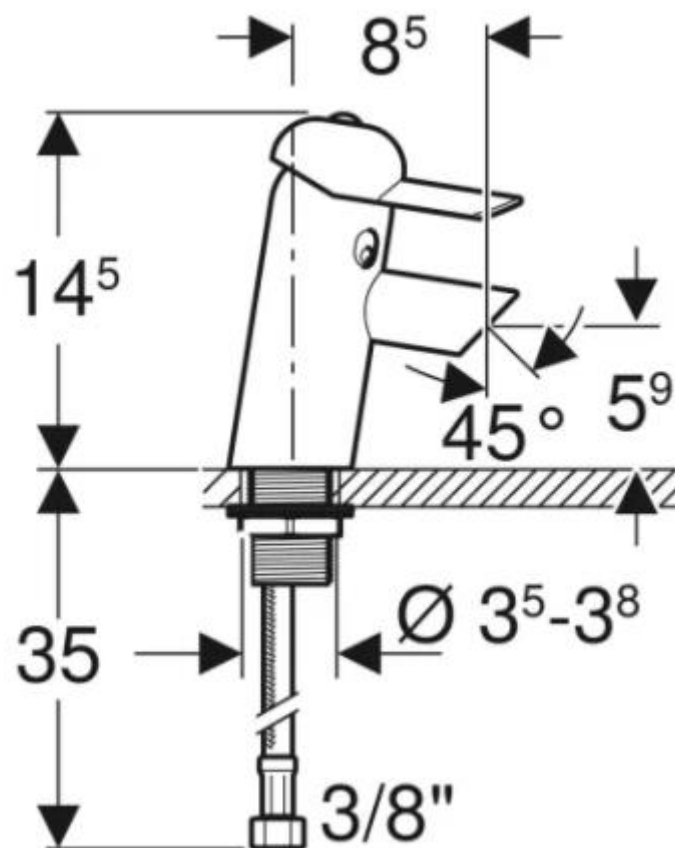

Brodzik bez progowy

Wymiary: 100 x 100 x 3,5 cm

Otwór odpływowy: 90 mm

Materiał: żywica poliestrowa pokryta akrylem

Waga: 8,5 kg

Zlewozmywak w pralni

A (mm)	B (mm)	H (mm)	waga (kg)
1200	600	850/300	29
1300	600	850/300	31
1400	600	850/300	32
1500	600	850/300	34
1600	600	850/300	35

Zlewozmywak w kuchni

Gabaryty stołu

długość (mm)	szerokość (mm)
1000	600
1200	600
1400	600
1200	700
1400	700
1600	700

Gabaryty komory

długość (mm)	szerokość (mm)	h = 250 mm
400	400	
500	400	
500	400	
500	500	
500	500	

Umywalka ceramiczna dla dzieci:

Głębokość	35 cm
Szerokość	45 cm
Waga	8.9 kg

Bateria dla dzieci z perlatozem.

Umywalka ceramiczna dla dorosłych:

Waga brutto	11 kg
Szerokość umywalki	50 cm
Wysokość umywalki	17 cm
Głębokość umywalki	42 cm

Ustępowanie dla dzieci:

Wysokość 33 cm

Waga 9.5 kg

Ustępowanie dla dorosłych

Deska w zestawie	Tak
Doprowadzenie wody	Z boku zbiornika
Głębokość	65,5 cm
Gwarancja	10 lat
Kształt	Zaokrąglony
Łatwe wypinanie	Nie
Odpływ wody	Poziomy
Rodzaj kołnierza	Ceramika kołnierzowa
Rodzaj zawiasów	Standardowy
Splukiwanie	3-6l
Szerokość	36,5 cm
Waga brutto	37,6 kg
Waga netto	29,9 kg
Wysokość	76 cm
Zestaw montażowy w komplecie	Tak