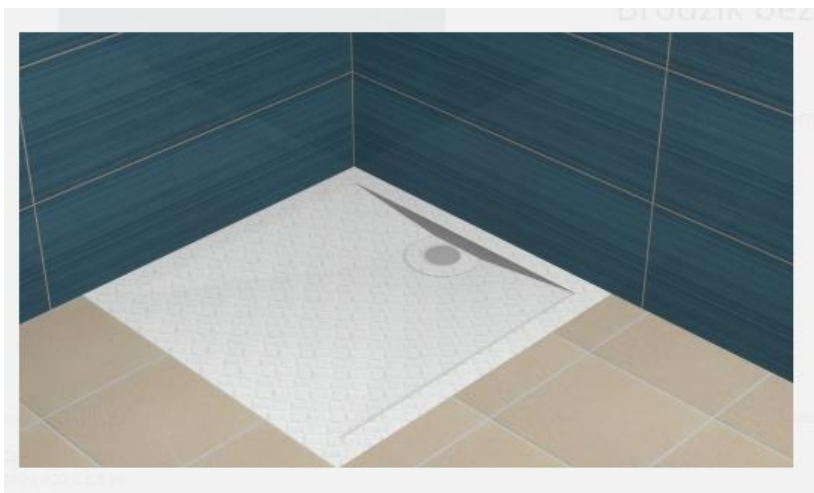

Brodzik bez progowy

Wymiary: 100 x 100 x 3,5 cm

Otwór odpływowy: 90 mm

Materiał: żywica poliestrowa pokryta akrylem

Waga: 8,5 kg

Zlewozmywak w pralni

A (mm)	B (mm)	H (mm)	waga (kg)
1200	600	850/300	29
1300	600	850/300	31
1400	600	850/300	32
1500	600	850/300	34
1600	600	850/300	35

Umywalka ceramiczna dla dzieci:

Głębokość	35 cm
Szerokość	45 cm
Waga	8.9 kg

Bateria dla dzieci z perlatozem.

Umywalka ceramiczna dla dorosłych:

Waga brutto	11 kg
Szerokość umywalki	50 cm
Wysokość umywalki	17 cm
Głębokość umywalki	42 cm

Bateria chromowana z perlatozem.

Typ baterii	stojąca
Typ mieszacza	jednouchwytywa
Zasięg wylewki	158 mm
Klasa przepływu	Z - 4-9 l/min
Grupa akustyczna	I
Wysokość korpusu	311 mm
Korek automatyczny	Nie
Długość wężyków przył.	45 cm

Ustępowanie dla dzieci:

Wysokość 33 cm

Waga 9.5 kg

Ustępowanie dla dorosłych

Deska w zestawie	Tak
Doprowadzenie wody	Z boku zbiornika
Głębokość	65,5 cm
Gwarancja	10 lat
Kształt	Zaokrąglony
Łatwe wypinanie	Nie
Odpływ wody	Poziomy
Rodzaj kołnierza	Ceramika kołnierzowa
Rodzaj zawiasów	Standardowy
Splukiwanie	3-6l
Szerokość	36,5 cm
Waga brutto	37,6 kg
Waga netto	29,9 kg
Wysokość	76 cm
Zestaw montażowy w komplecie	Tak