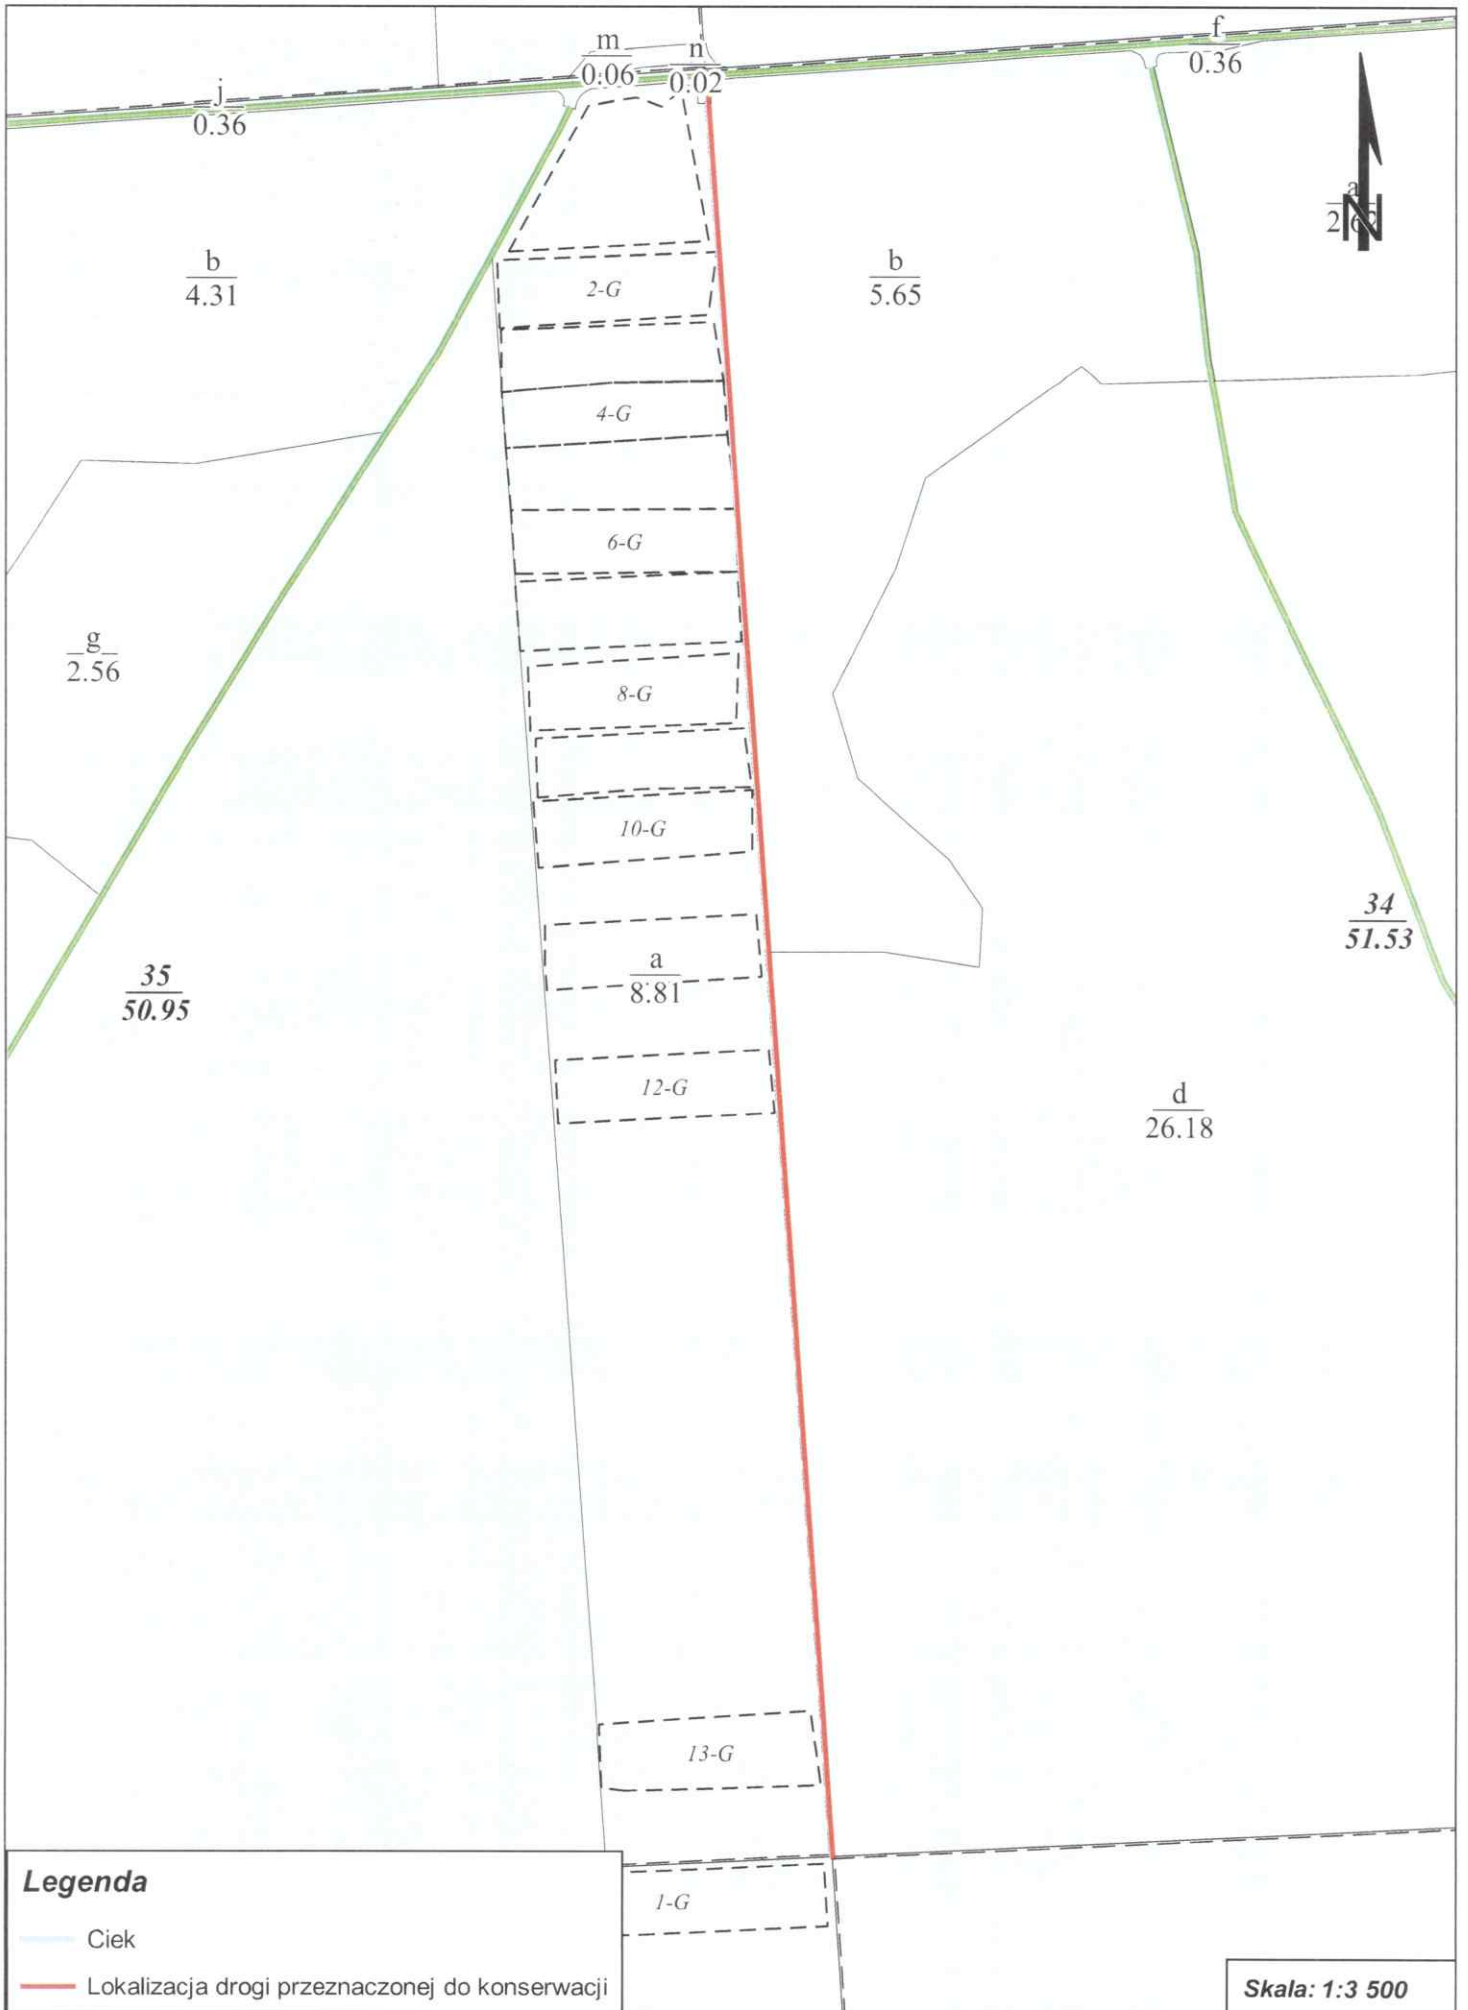

Legenda

- Ciek
- Lokalizacja drogi przeznaczonej do konserwacji

Skala: 1:4 000

Legenda

- Ciek
- Lokalizacja drogi przeznaczonej do konserwacji

Skala: 1:4 000

Nadleśnictwo Starachowice

Leśnictwo Majówka

Załącznik nr do SWZ

Legenda

- Ciek
- Lokalizacja drogi przeznaczonyj do konserwacji

Legenda

-  Ciek
-  Lokalizacja drogi przeznaczonej do konserwacji

Skala: 1:2 500

Lesnictwo *Majówka*
 Nadleśnictwo Starachowice
 Stan na 19-05-2023

Trasowanie mł do SWL

lokalizacja drogi do konserwacji

Skala 1:3750

0 50 100 m

Nadleśnictwo Starachowice
 Stan na 19-05-2023

Zajezdnia mł do SŁZ

Legenda

- Ciek
- Lokalizacja drogi przeznaczonej do konserwacji

Skala: 1:3 000

Legenda

- Ciek
- Lokalizacja drogi przeznaczonej do konserwacji

Skala: 1:6 000

Legenda

- Ciek
- Lokalizacja drogi przeznaczonej do konserwacji

Skala: 1:4 500