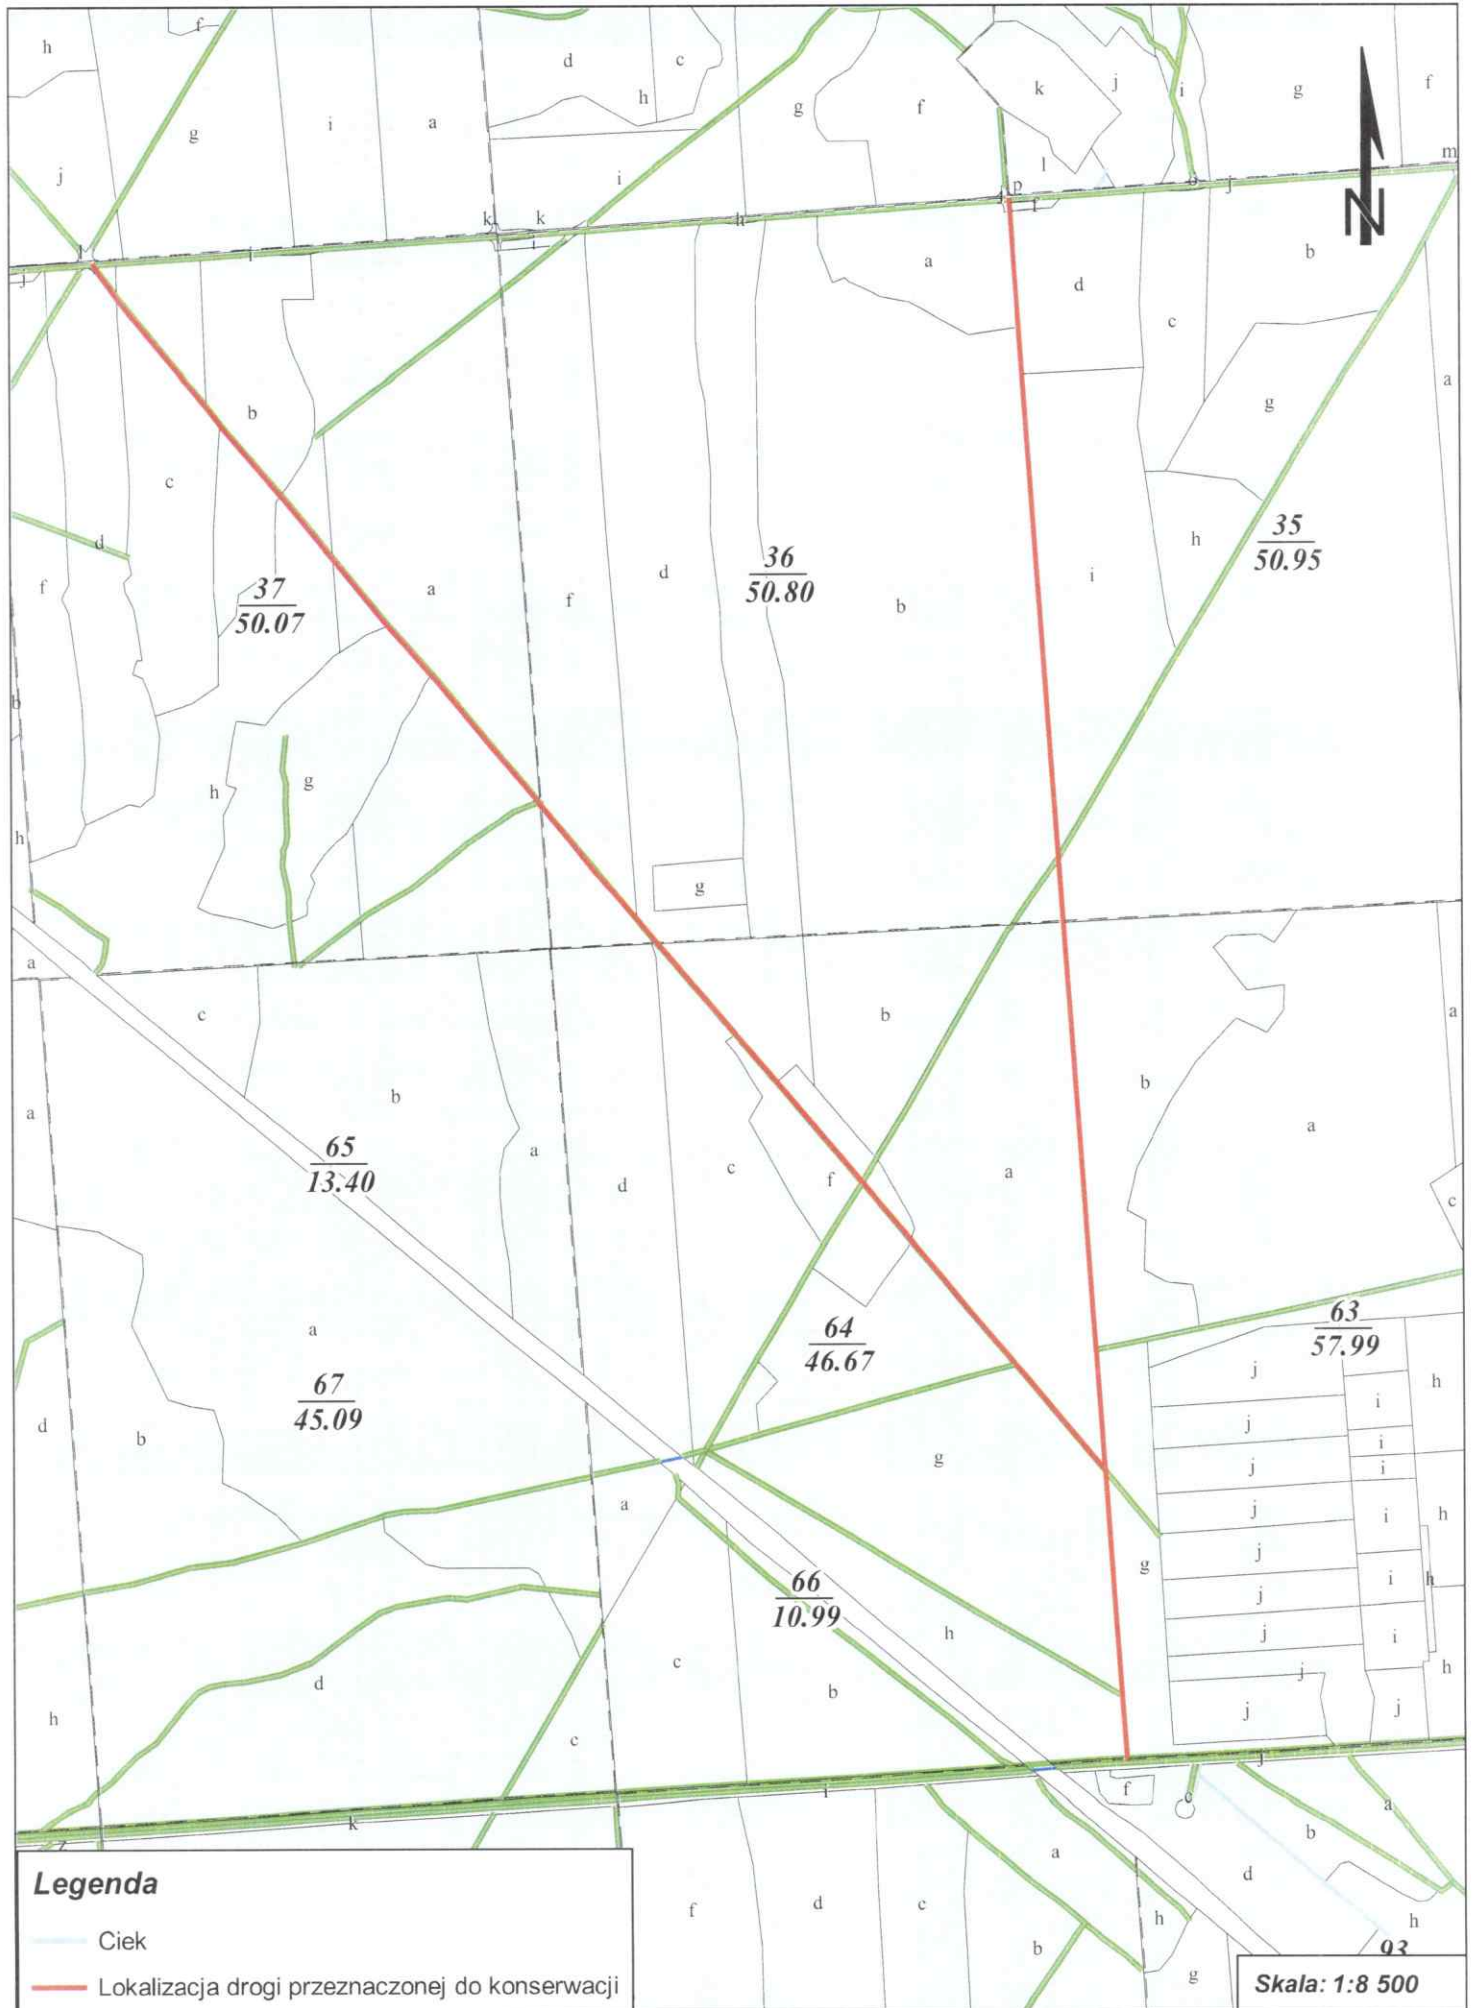

Legenda

- Ciek
- Lokalizacja drogi przeznaczonej do konserwacji

Skala: 1:4 000

Legenda

- Ciek
- Lokalizacja drogi przeznaczonej do konserwacji

Skala: 1:4 000

Nadleśnictwo Starachowice

Leśnictwo Majówka

Załącznik nr do SWZ

Legenda

- Ciek
- Lokalizacja drogi przeznaczonyj do konserwacji

Legenda

-  Ciek
-  Lokalizacja drogi przeznaczonej do konserwacji

Skala: 1:2 500

Lesnictwo *Majówka*
 Nadleśnictwo Starachowice
 Stan na 19-05-2023

Trasowanie mł do SWL

lokalizacja drogi do konserwacji

Skala 1:3750

0 50 100 m

Nadleśnictwo Starachowice
 Stan na 19-05-2023

Zajezdnia mł do SŁZ

Legenda

- Ciek
- Lokalizacja drogi przeznaczonej do konserwacji

Skala: 1:3 000

Legenda

- Ciek
- Lokalizacja drogi przeznaczonej do konserwacji

Skala: 1:6 000

Legenda

- Ciek
- Lokalizacja drogi przeznaczonej do konserwacji

Skala: 1:4 500