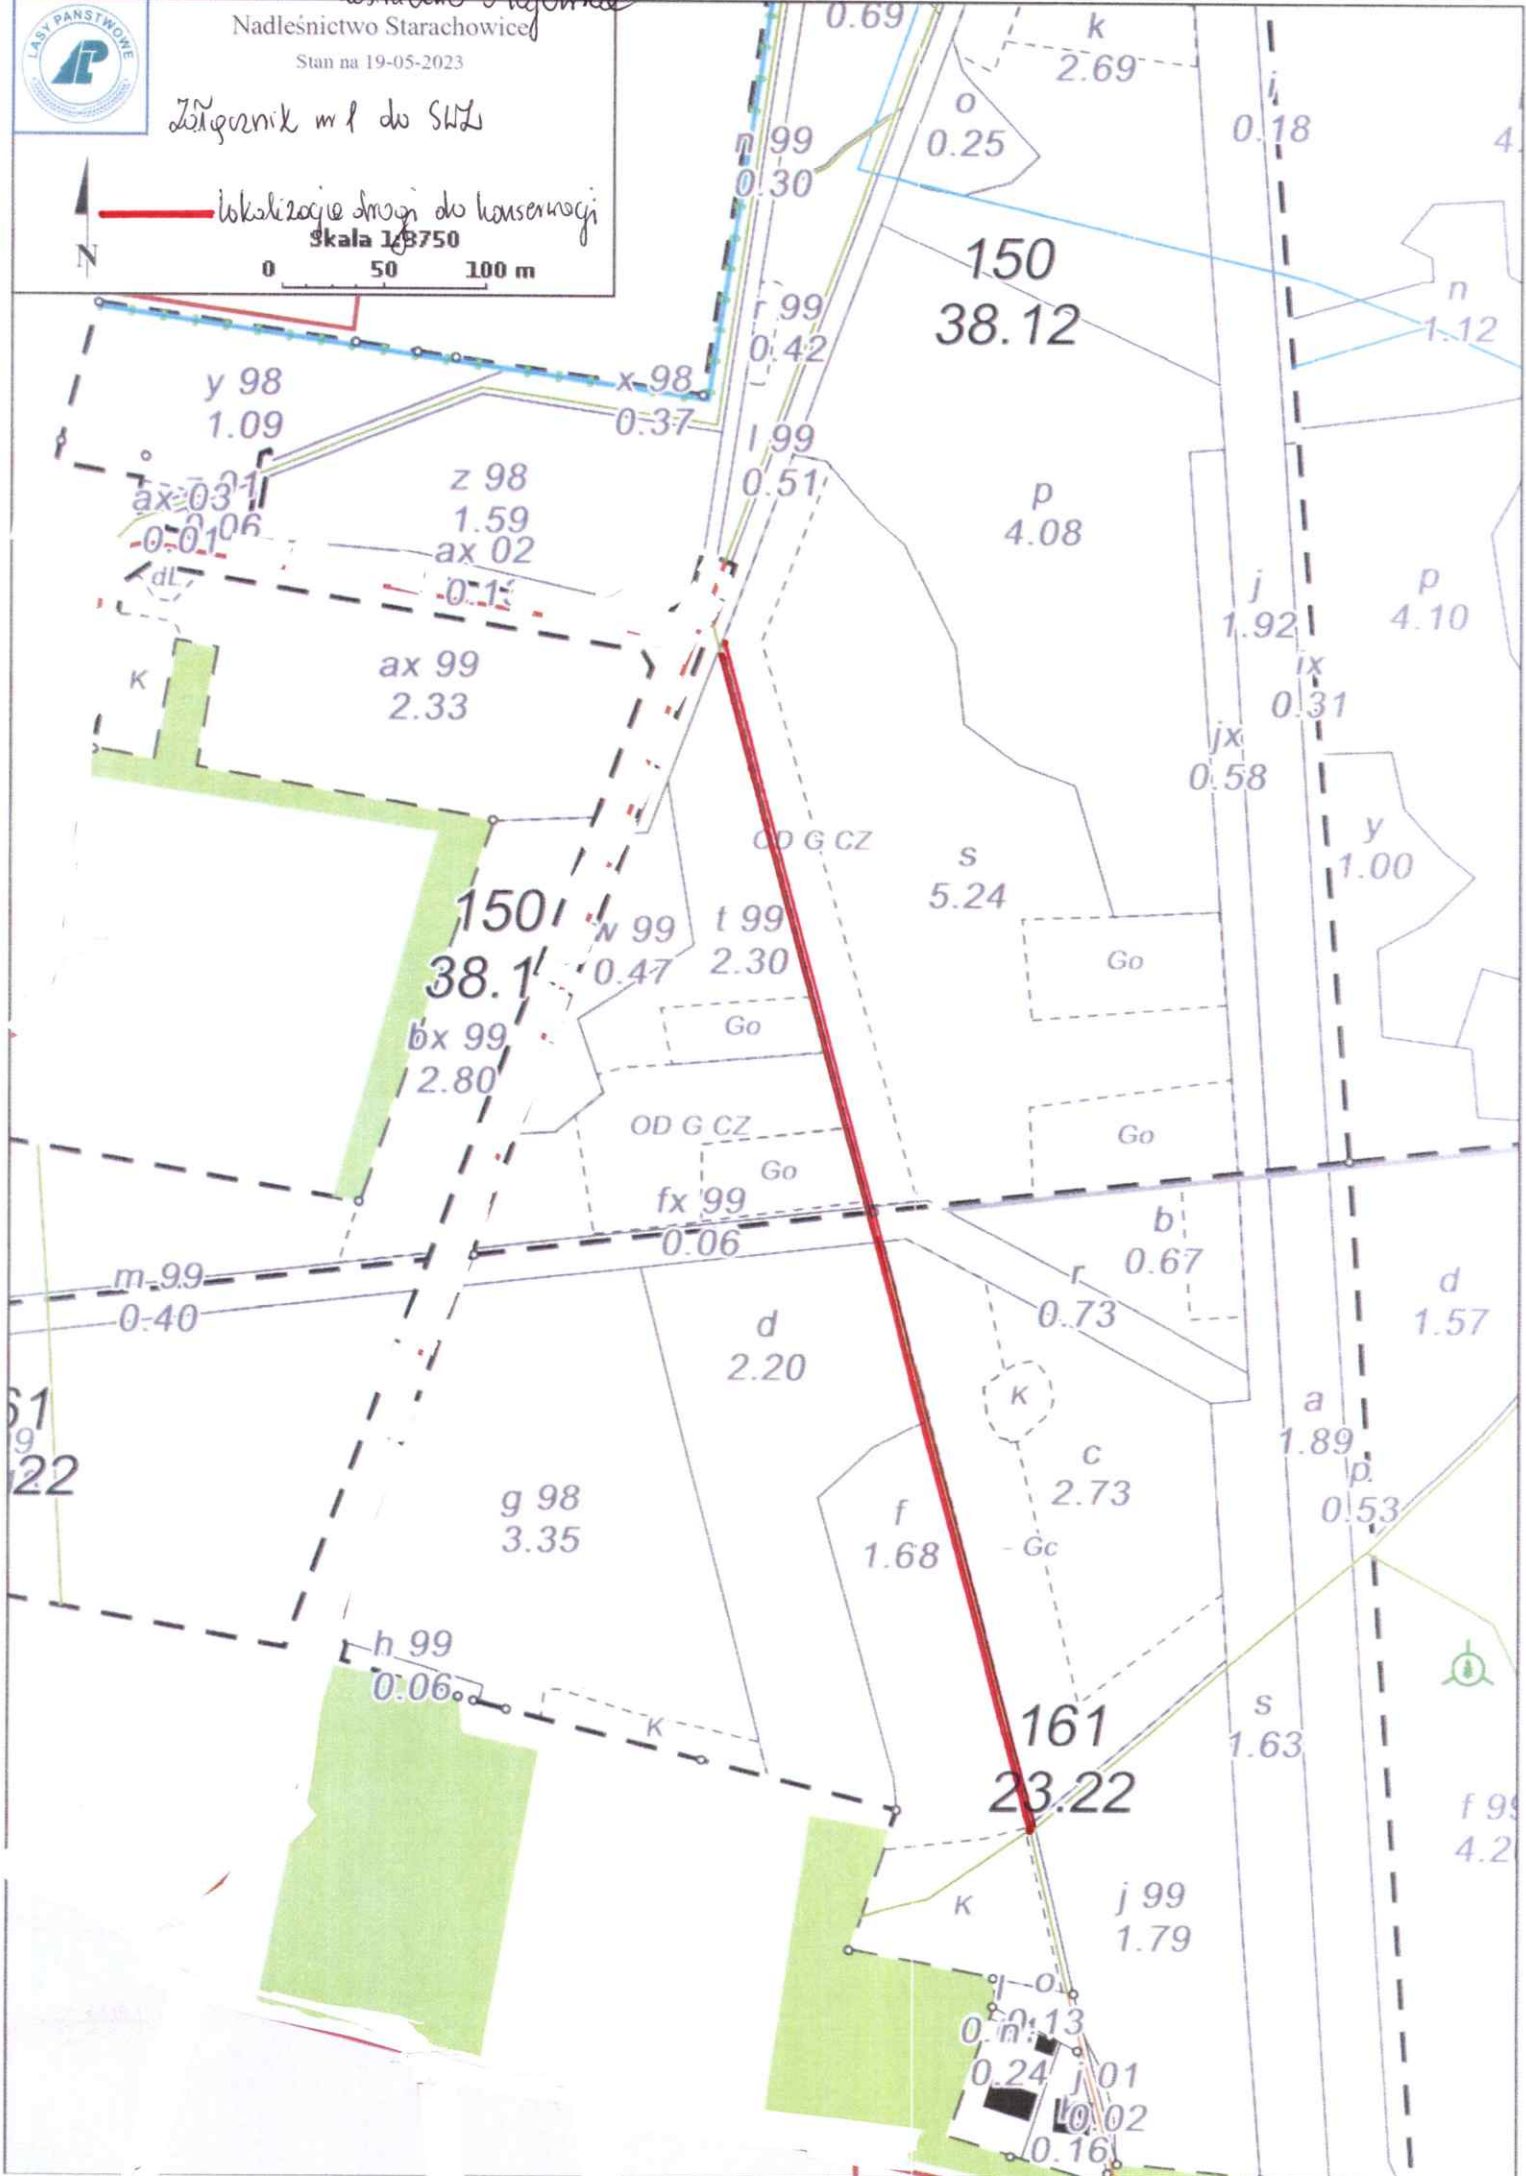

Legenda

- Ciek
- Lokalizacja drogi przeznaczonej do konserwacji

Skala: 1:4 000

Legenda

- Ciek
- Lokalizacja drogi przeznaczonej do konserwacji

Skala: 1:4 000

Nadleśnictwo Starachowice

Leśnictwo Majówka

Załącznik nr do SWZ

Legenda

- Ciek
- Lokalizacja drogi przeznaczonyj do konserwacji

Legenda

-  Ciek
-  Lokalizacja drogi przeznaczonej do konserwacji

Skala: 1:2 500

Lesnictwo *Majówka*
 Nadleśnictwo Starachowice
 Stan na 19-05-2023

Trasowanie mł do SWL

lokalizacja drogi do konserwacji

Skala 1:3750

0 50 100 m

Nadleśnictwo Starachowice
 Stan na 19-05-2023

Zajezdnia mł do SŁZ

Legenda

- Ciek
- Lokalizacja drogi przeznaczonej do konserwacji

Skala: 1:3 000

Legenda

- Ciek
- Lokalizacja drogi przeznaczonej do konserwacji

Skala: 1:6 000

Legenda

- Ciek
- Lokalizacja drogi przeznaczonej do konserwacji

Skala: 1:4 500