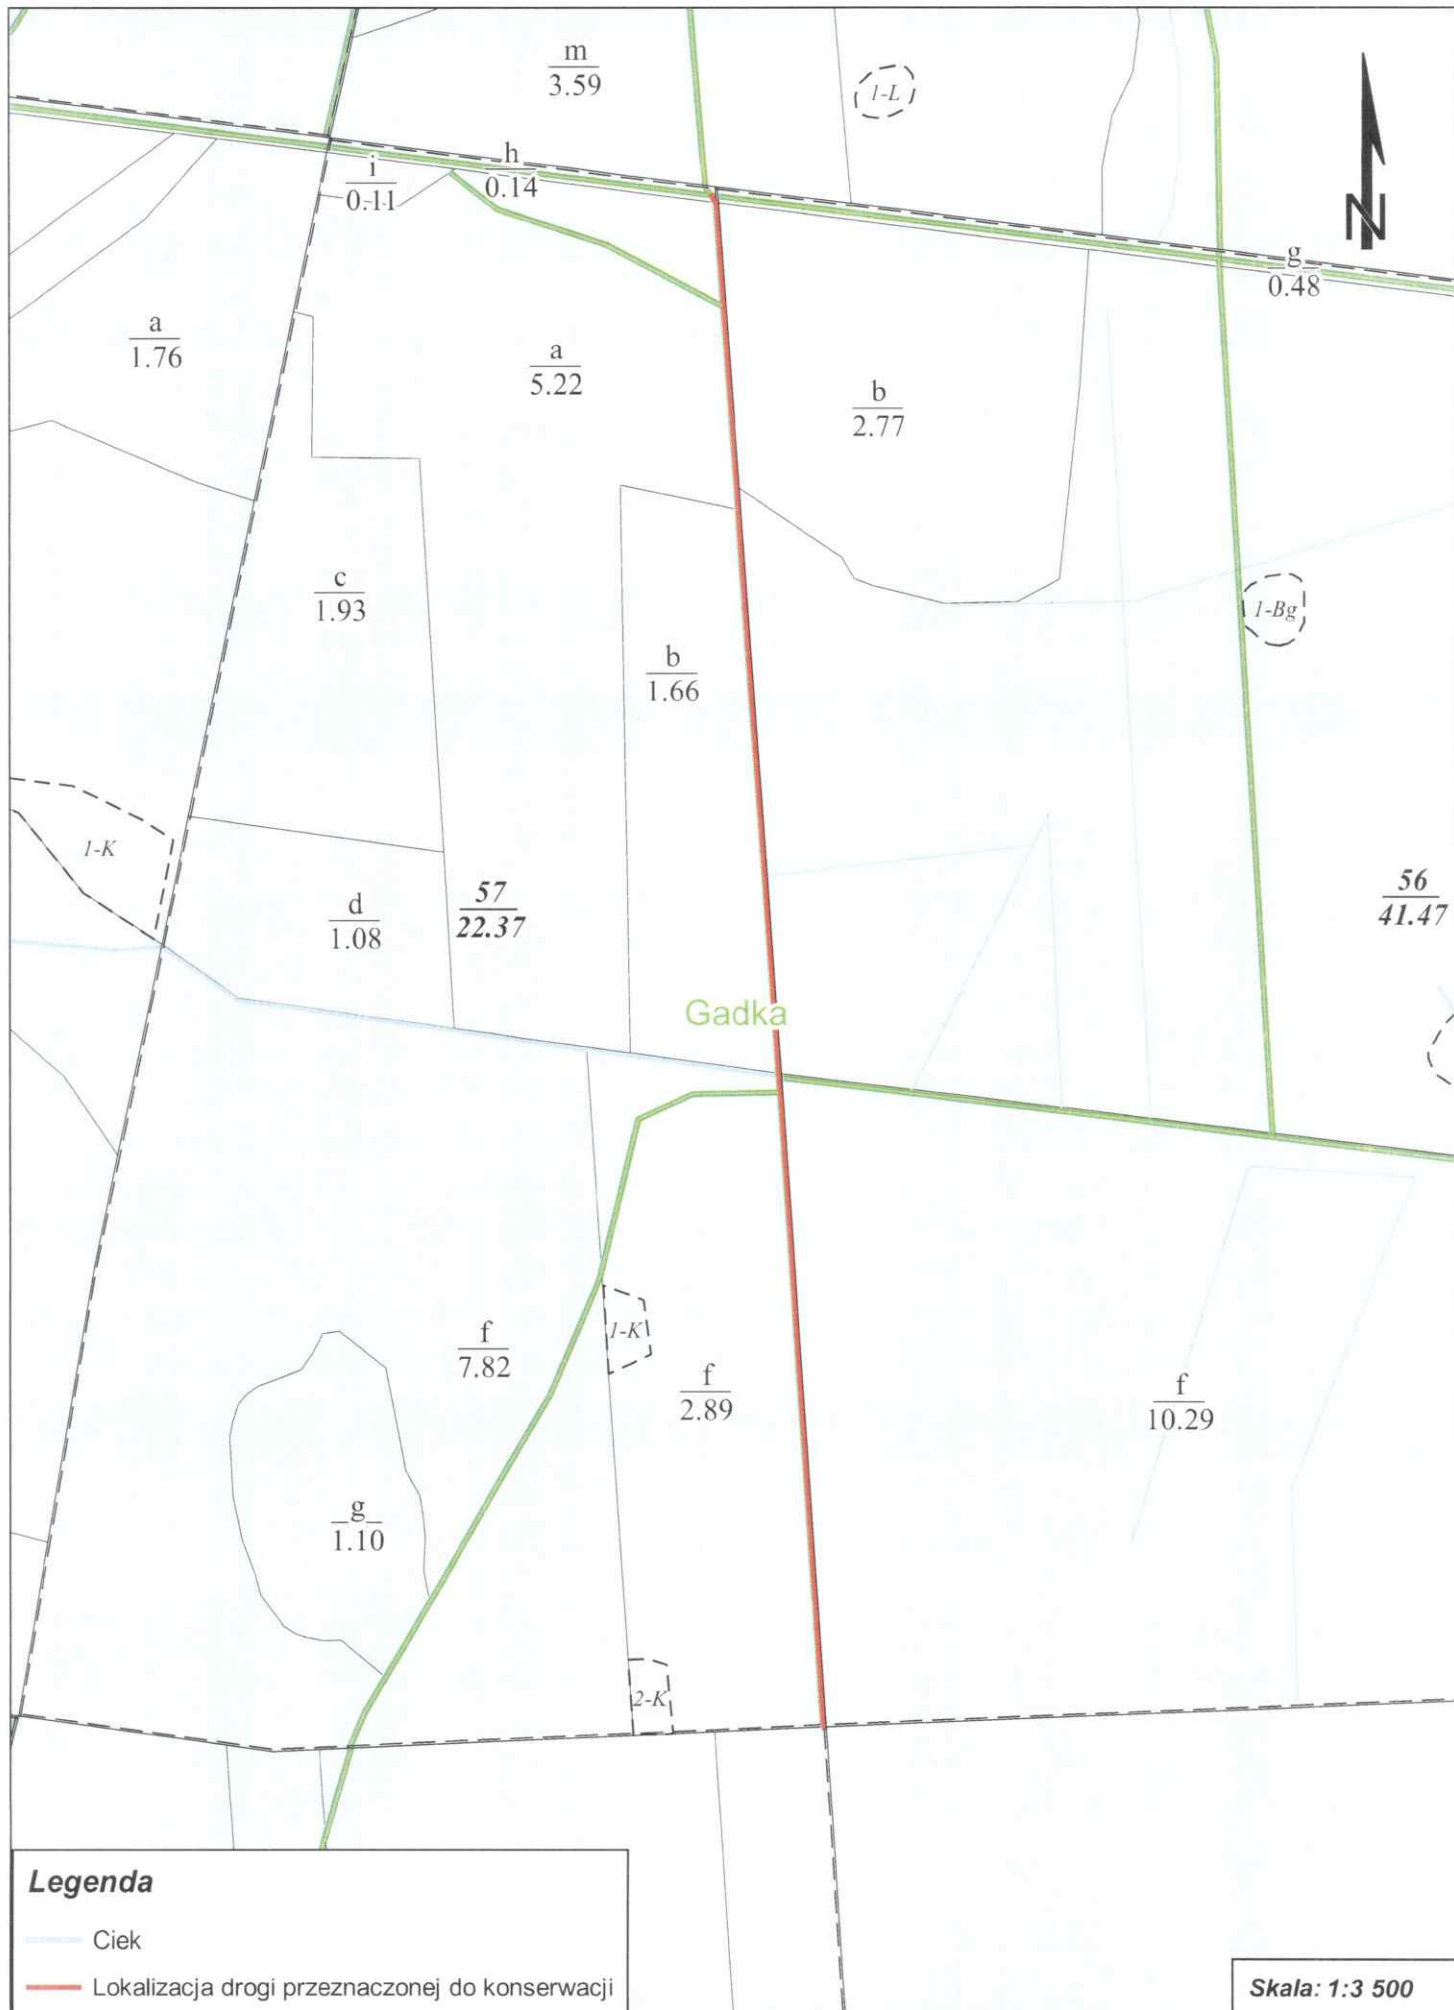

Legenda

- Ciek
- Lokalizacja drogi przeznaczonej do konserwacji

Skala: 1:4 000

Legenda

- Ciek
- Lokalizacja drogi przeznaczonej do konserwacji

Skala: 1:4 000

Nadleśnictwo Starachowice

Leśnictwo Majówka

Załącznik nr do SWZ

Legenda

- Ciek
- Lokalizacja drogi przeznaczonyj do konserwacji

Legenda

-  Ciek
-  Lokalizacja drogi przeznaczonej do konserwacji

Skala: 1:2 500

Lesnictwo *Majówka*
 Nadleśnictwo Starachowice
 Stan na 19-05-2023

Trasowanie mł do SWL

lokalizacja drogi do konserwacji

Skala 1:3750

0 50 100 m

Nadleśnictwo Starachowice
 Stan na 19-05-2023

Zajezdnia mł do SŁZ

Legenda

- Ciek
- Lokalizacja drogi przeznaczonej do konserwacji

Skala: 1:3 000

Legenda

- Ciek
- Lokalizacja drogi przeznaczonej do konserwacji

Skala: 1:6 000

Legenda

- Ciek
- Lokalizacja drogi przeznaczonej do konserwacji

Skala: 1:4 500