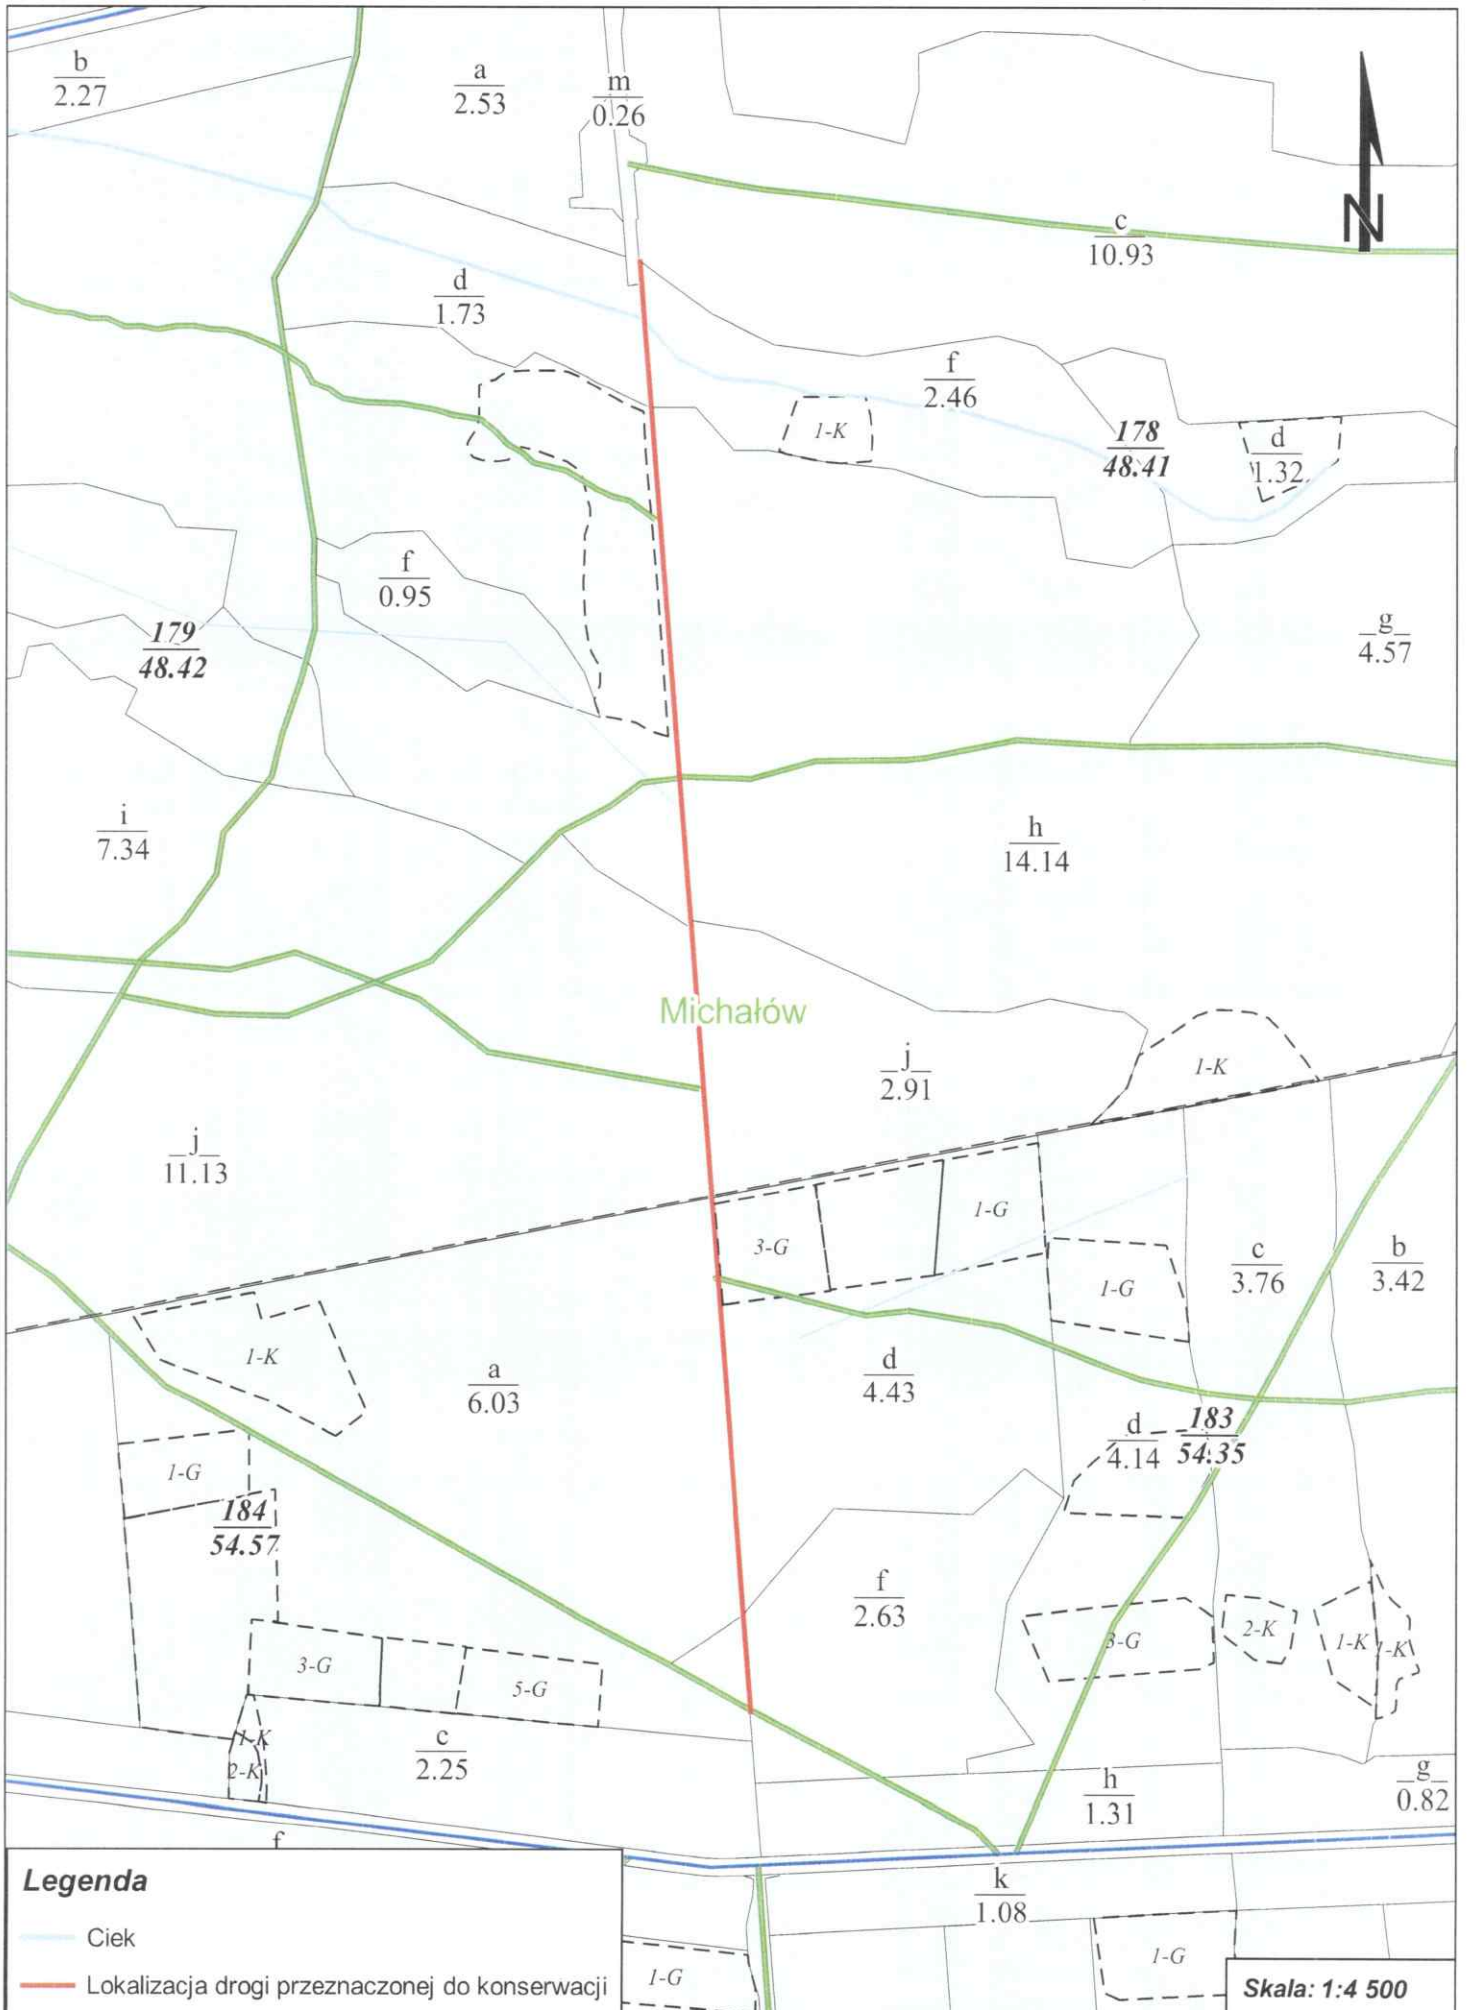

Legenda

- Ciek
- Lokalizacja drogi przeznaczonej do konserwacji

Skala: 1:4 000

Legenda

- Ciek
- Lokalizacja drogi przeznaczonej do konserwacji

Skala: 1:4 000

Nadleśnictwo Starachowice

Leśnictwo Majówka

Załącznik nr do SWZ

Legenda

- Ciek
- Lokalizacja drogi przeznaczonyj do konserwacji

Legenda

-  Ciek
-  Lokalizacja drogi przeznaczonej do konserwacji

Skala: 1:2 500

Lesnictwo *Majówka*
 Nadleśnictwo Starachowice
 Stan na 19-05-2023

Trasowanie mł do SWL

lokalizacja drogi do konserwacji

Skala 1:3750

0 50 100 m

Nadleśnictwo Starachowice
 Stan na 19-05-2023

Zajezdnia mł do SŁZ

Legenda

- Ciek
- Lokalizacja drogi przeznaczonej do konserwacji

Skala: 1:3 000

Legenda

- Ciek
- Lokalizacja drogi przeznaczonej do konserwacji

Skala: 1:6 000

Legenda

- Ciek
- Lokalizacja drogi przeznaczonej do konserwacji

Skala: 1:4 500