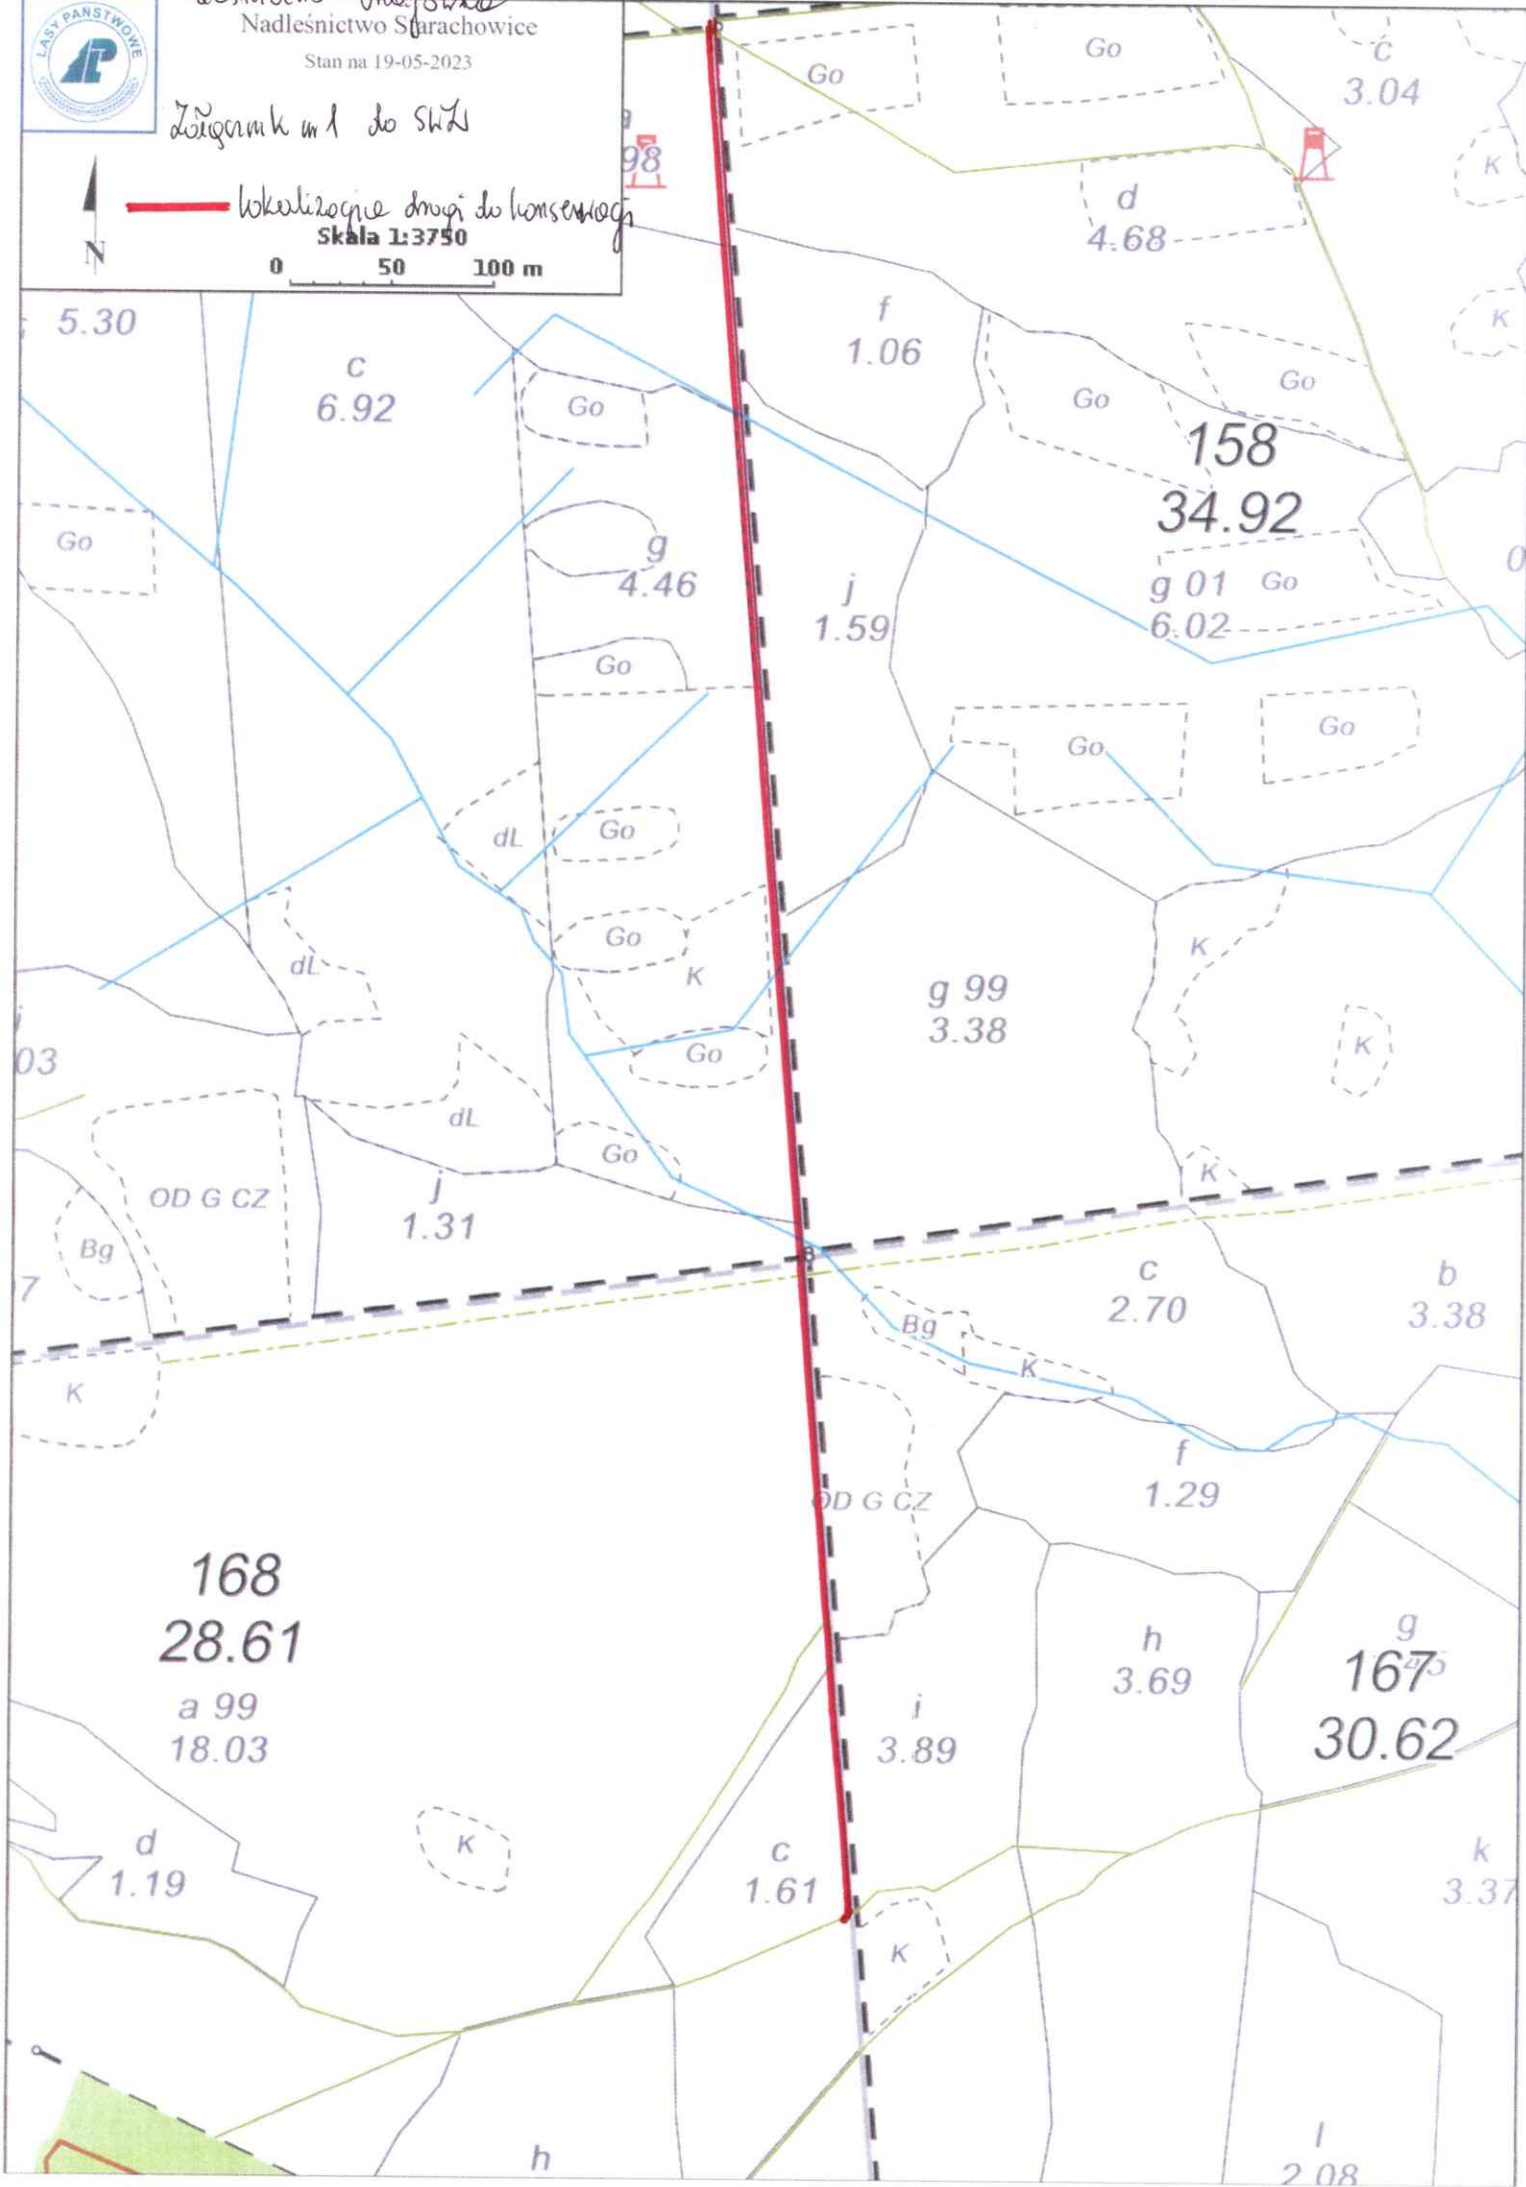

Legenda

- Ciek
- Lokalizacja drogi przeznaczonej do konserwacji

Skala: 1:4 000

Legenda

- Ciek
- Lokalizacja drogi przeznaczonej do konserwacji

Skala: 1:4 000

Nadleśnictwo Starachowice

Leśnictwo Majówka

Załącznik nr do SWZ

Legenda

- Ciek
- Lokalizacja drogi przeznaczonyj do konserwacji

Legenda

-  Ciek
-  Lokalizacja drogi przeznaczonej do konserwacji

Skala: 1:2 500

Lesnictwo *Majówka*
 Nadleśnictwo Starachowice
 Stan na 19-05-2023

Trasowanie mł do SWL

lokalizacja drogi do konserwacji

Skala 1:3750

0 50 100 m

Nadleśnictwo Starachowice
 Stan na 19-05-2023

Zajezdnia mł do SŁZ

Legenda

- Ciek
- Lokalizacja drogi przeznaczonej do konserwacji

Skala: 1:3 000

Legenda

- Ciek
- Lokalizacja drogi przeznaczonej do konserwacji

Skala: 1:6 000

Legenda

- Ciek
- Lokalizacja drogi przeznaczonej do konserwacji

Skala: 1:4 500