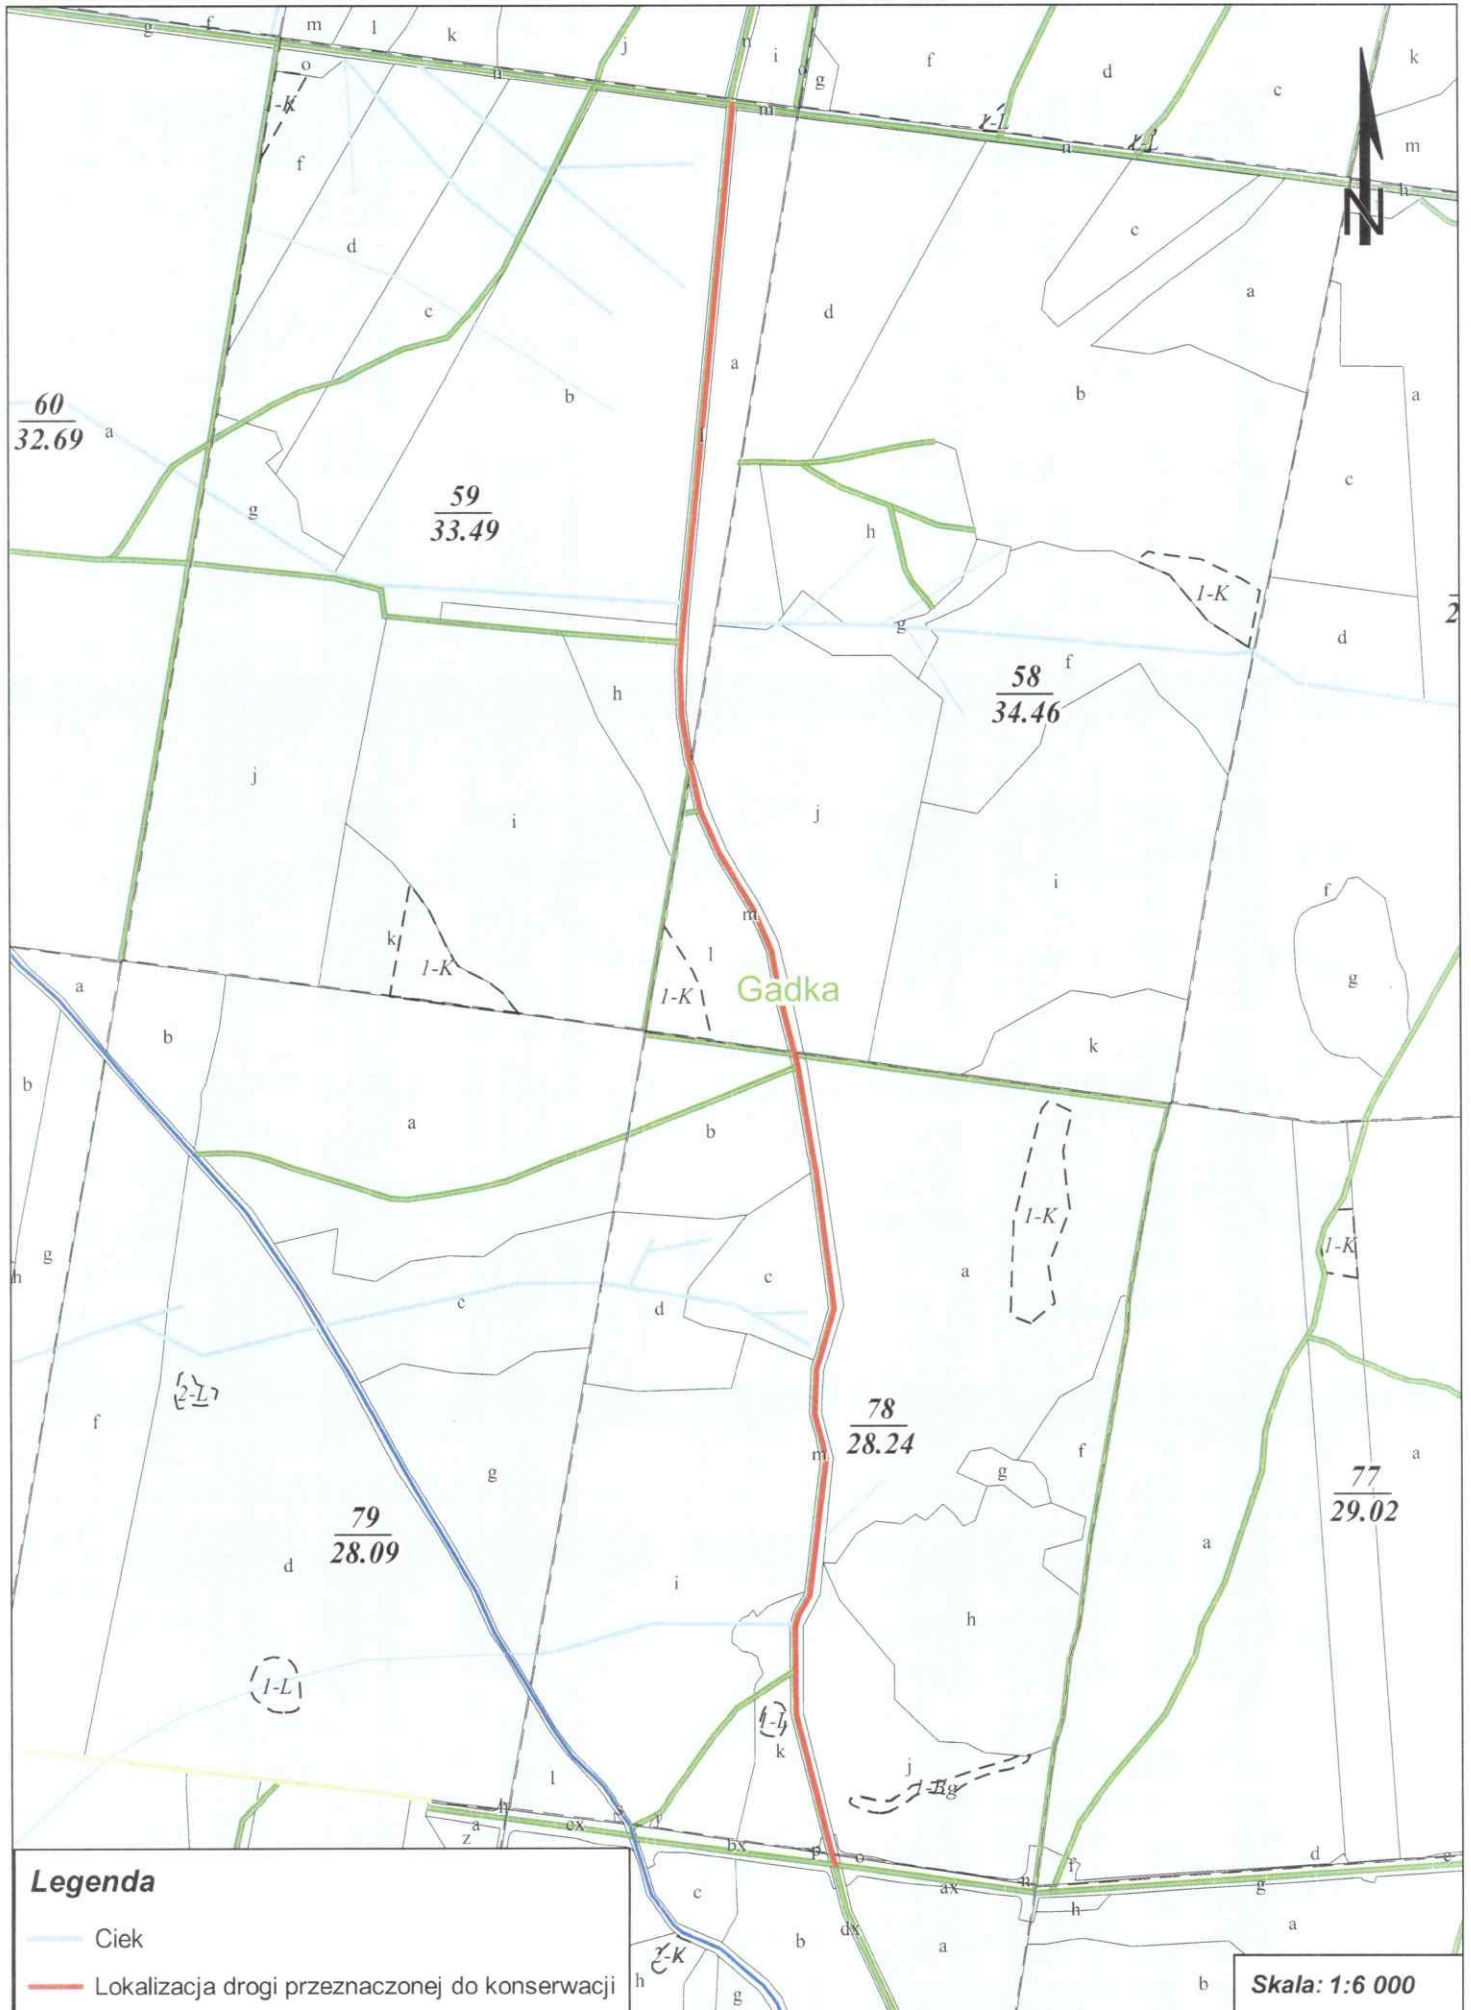

Legenda

- Ciek
- Lokalizacja drogi przeznaczonej do konserwacji

Skala: 1:4 000

Legenda

- Ciek
- Lokalizacja drogi przeznaczonej do konserwacji

Skala: 1:4 000

Nadleśnictwo Starachowice

Leśnictwo Majówka

Załącznik nr do SWZ

Legenda

- Ciek
- Lokalizacja drogi przeznaczonyj do konserwacji

Legenda

-  Ciek
-  Lokalizacja drogi przeznaczonej do konserwacji

Skala: 1:2 500

Lesnictwo *Majówka*
 Nadleśnictwo Starachowice
 Stan na 19-05-2023

Trasowanie mł do SWL

lokalizacja drogi do konserwacji

Skala 1:3750

0 50 100 m

Nadleśnictwo Starachowice
 Stan na 19-05-2023

Zajezdnia mł do SŁZ

Legenda

- Ciek
- Lokalizacja drogi przeznaczonej do konserwacji

Skala: 1:3 000

Legenda

- Ciek
- Lokalizacja drogi przeznaczonej do konserwacji

Skala: 1:6 000

Legenda

- Ciek
- Lokalizacja drogi przeznaczonej do konserwacji

Skala: 1:4 500