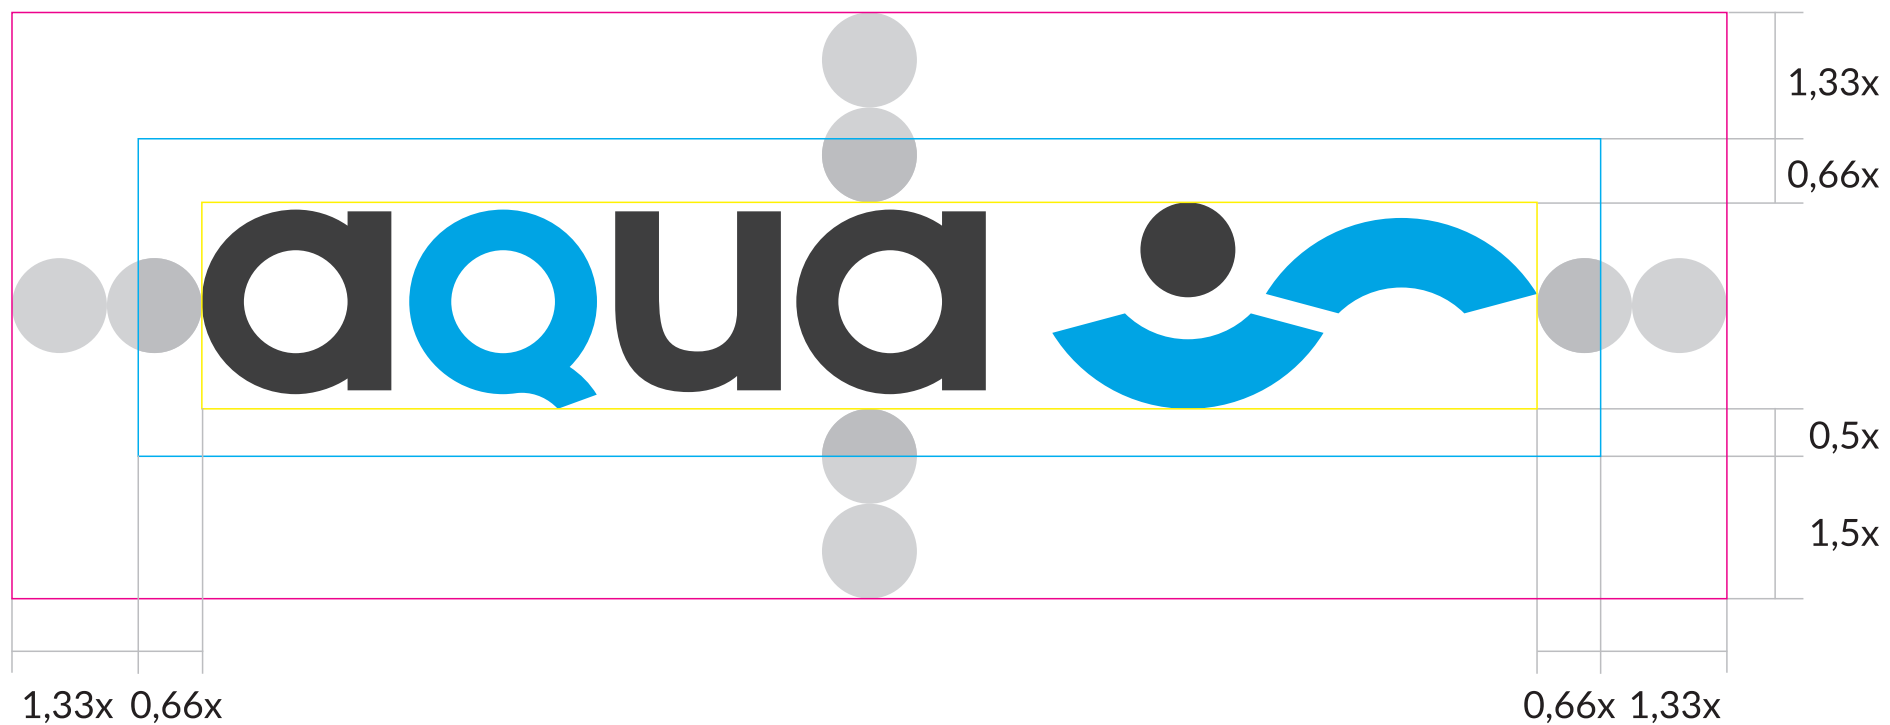

## 2.1 ZNAK KONSTRUKCJA

x = ●

## 2.2 ZNAK SIATKA MODUŁOWA

□ = 0,5 ●

## 2.3 ZNAK POLE ZNAKU / POLE PODSTAWOWE / POLE OCHRONNE

- POLE ZNAKU
- POLE PODSTAWOWE
- POLE OCHRONNE

x = ●

## 2.7 ZNAK KOLORYSTYKA / SKALA SZAROŚCI