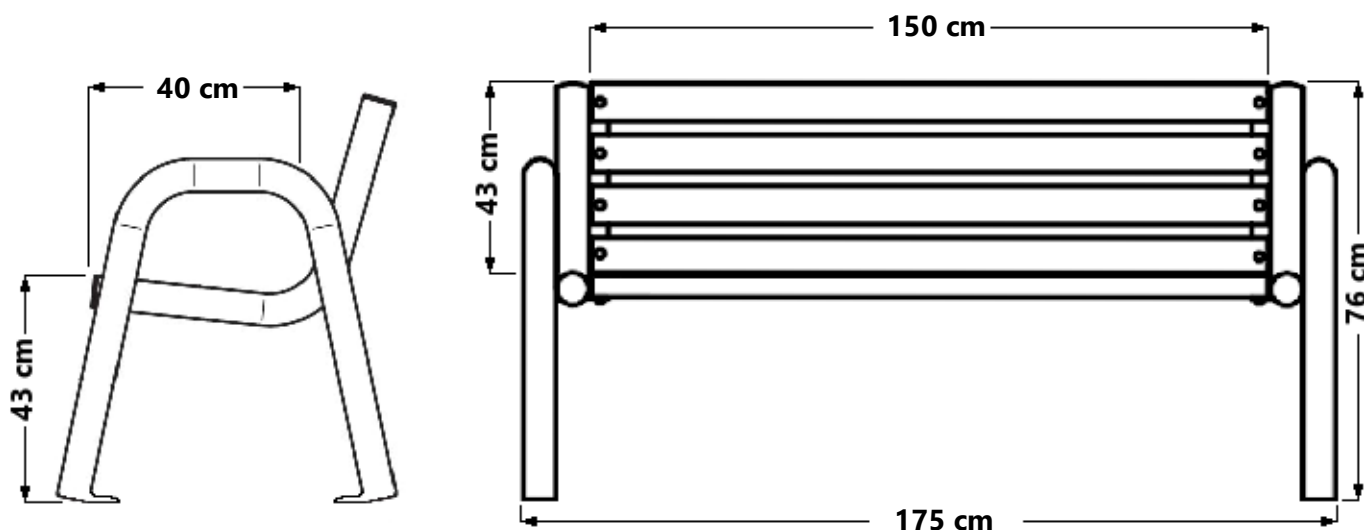

WIZUALIZACJA

WYMIARY

Długość całkowita ławki	-	175	cm
Długość siedziska	-	150	cm
Wysokość ławki	-	76	cm
Głębokość siedziska	-	40	cm
Wysokość siedziska	-	43	cm
Wysokość oparcia	-	43	cm
Wymiary deski	-	45 x 70	mm

DANE TECHNICZNE

1. Konstrukcja stalowa, wykonana z rur fi 60
2. Stelaż malowany proszkowo na kolor czarny
3. Rodzaj drewna: świerk skandynawski
4. Deski suszone próżniowe, malowane metodą zanurzeniową

niskie
ceny