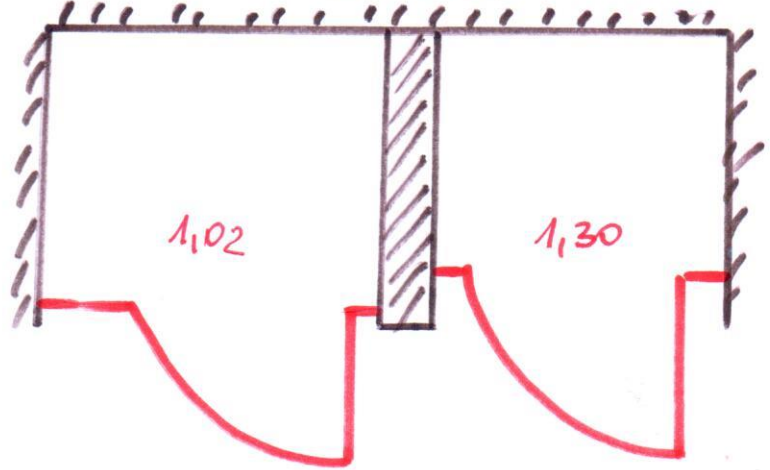

PARTER

MĘSKA - 1szt

DAMSKA 1szt

PIĘTRO ①

MĘSKA 1szt

DAMSKA 1szt

PIĘTRO (2)

MĘSKA 1 szt

DAMSKA 1 szt

PIWNICA

ZABUDOWA ZLEWU 4 szt

WYMIARY W MB
WYSOKOŚĆ ŚCIANEK - 2,0m
PRZEŚWIT - 15cm

LEGENDA

- ŚCIANY MUROWANE
- ZABUDOWA KABIN