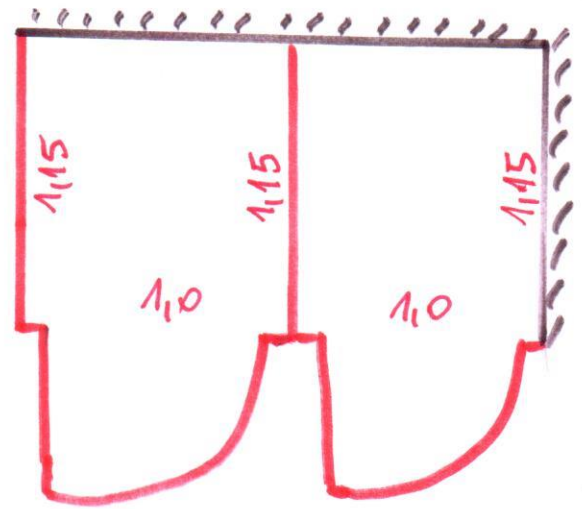

PARTER

MĘSKA - 1szt

DAMSKA 1szt

PIĘTRO ①

MĘSKA 1szt

DAMSKA 1szt

PIĘTRO (2)

MĘSKA 1 szt

DAMSKA 1 szt

PIWNICA

ZABUDOWA ZLEWU 4 szt

WYMIARY W MB
WYSOKOŚĆ ŚCIANEK - 2,0m
PRZEŚWIT - 15cm

LEGENDA

- ŚCIANY MUROWANE
- ZABUDOWA KABIN