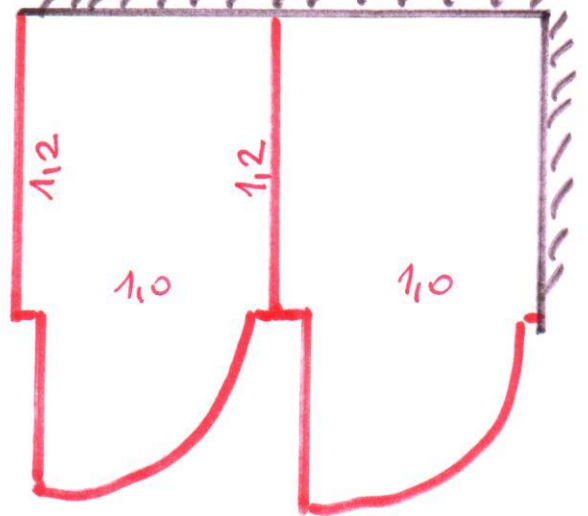

PARTER

MĘSKA - 1szt

DAMSKA 1szt

PIĘTRO ①

MĘSKA 1szt

DAMSKA 1szt

PIĘTRO (2)

MĘSKA 1 szt

DAMSKA 1 szt

PIWNICA

ZABUDOWA ZLEWU 4 szt

WYMIARY W MB
WYSOKOŚĆ ŚCIANEK - 2,0m
PRZEŚWIT - 15cm

LEGENDA

- ŚCIANY MUROWANE
- ZABUDOWA KABIN