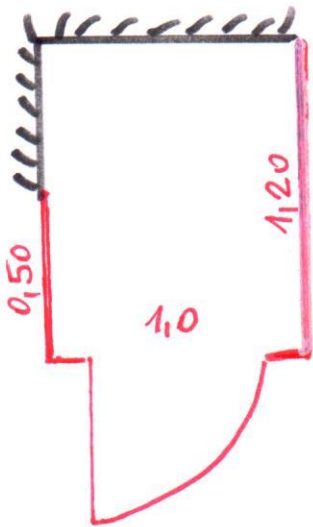

PARTER

MĘSKA - 1szt

DAMSKA 1szt

PIĘTRO ①

MĘSKA 1szt

DAMSKA 1szt

PIĘTRO (2)

MĘSKA 1 szt

DAMSKA 1 szt

PIWNICA

ZABUDOWA ZLEWU 4 szt

WYMIARY W MB
WYSOKOŚĆ ŚCIANEK - 2,0m
PRZEŚWIT - 15cm

LEGENDA

- ŚCIANY MUROWANE
- ZABUDOWA KABIN