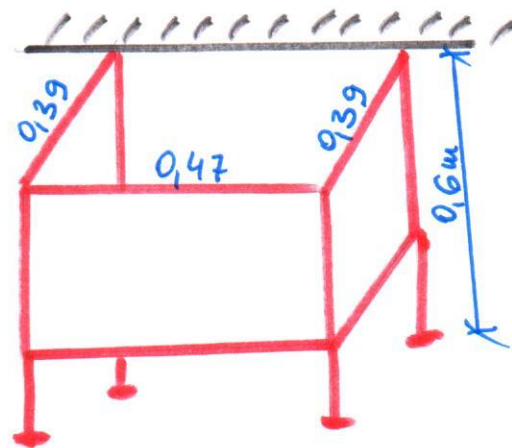

PARTER

MĘSKA - 1szt

DAMSKA 1szt

PIĘTRO ①

MĘSKA 1szt

DAMSKA 1szt

PIĘTRO (2)

MĘSKA 1 szt

DAMSKA 1 szt

PIWNICA

ZABUDOWA ZLEWU 4 szt

WYMIARY W MB
WYSOKOŚĆ ŚCIANEK - 2,0m
PRZEŚWIT - 15cm

LEGENDA

- ŚCIANY MUROWANE
- ZABUDOWA KABIN