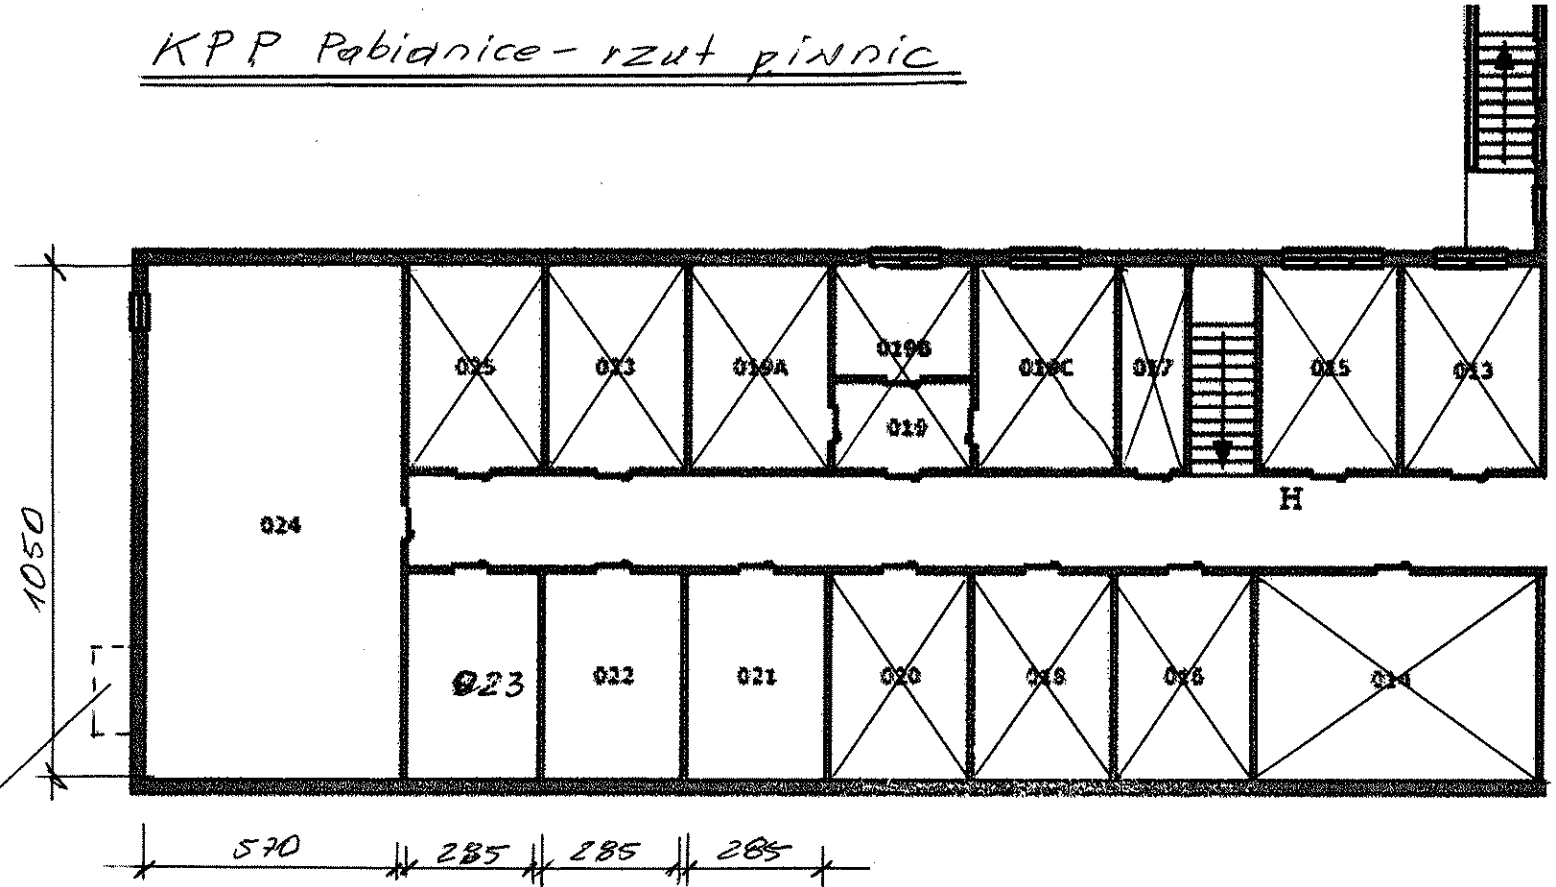

miejsce na czepnię ścienną i wyłaznię dachową. Wysokość do krawędzi dachu - ok. 12m

KPP Pabianice - rzut piwnic

UWAGI:

1. Wszystkie wymiary w centymetrach
2. Wysokość pomieszczeń - 250 cm