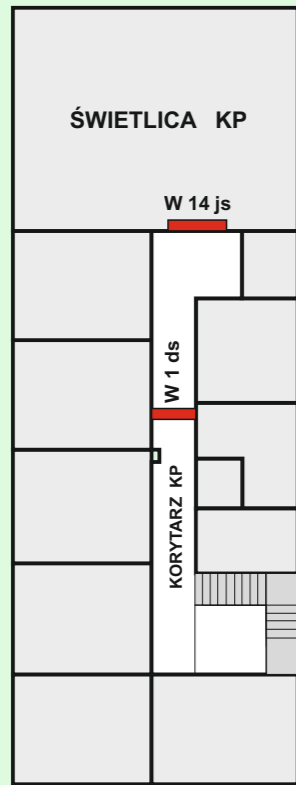

### Załącznik nr 3

Rysunek poglądowy rozmieszczenia  
wyświetlaczy systemu alarmowania  
KP PSP Proszowice

#### Rzut piętra 1

- W x js - wyświetlacz wewnętrzny jednostronny 14 szt.
- W x ds - wyświetlacz wewnętrzny dwustronny 1 szt.
- Z x js - wyświetlacz zewnętrzny jednostronny 3 szt.