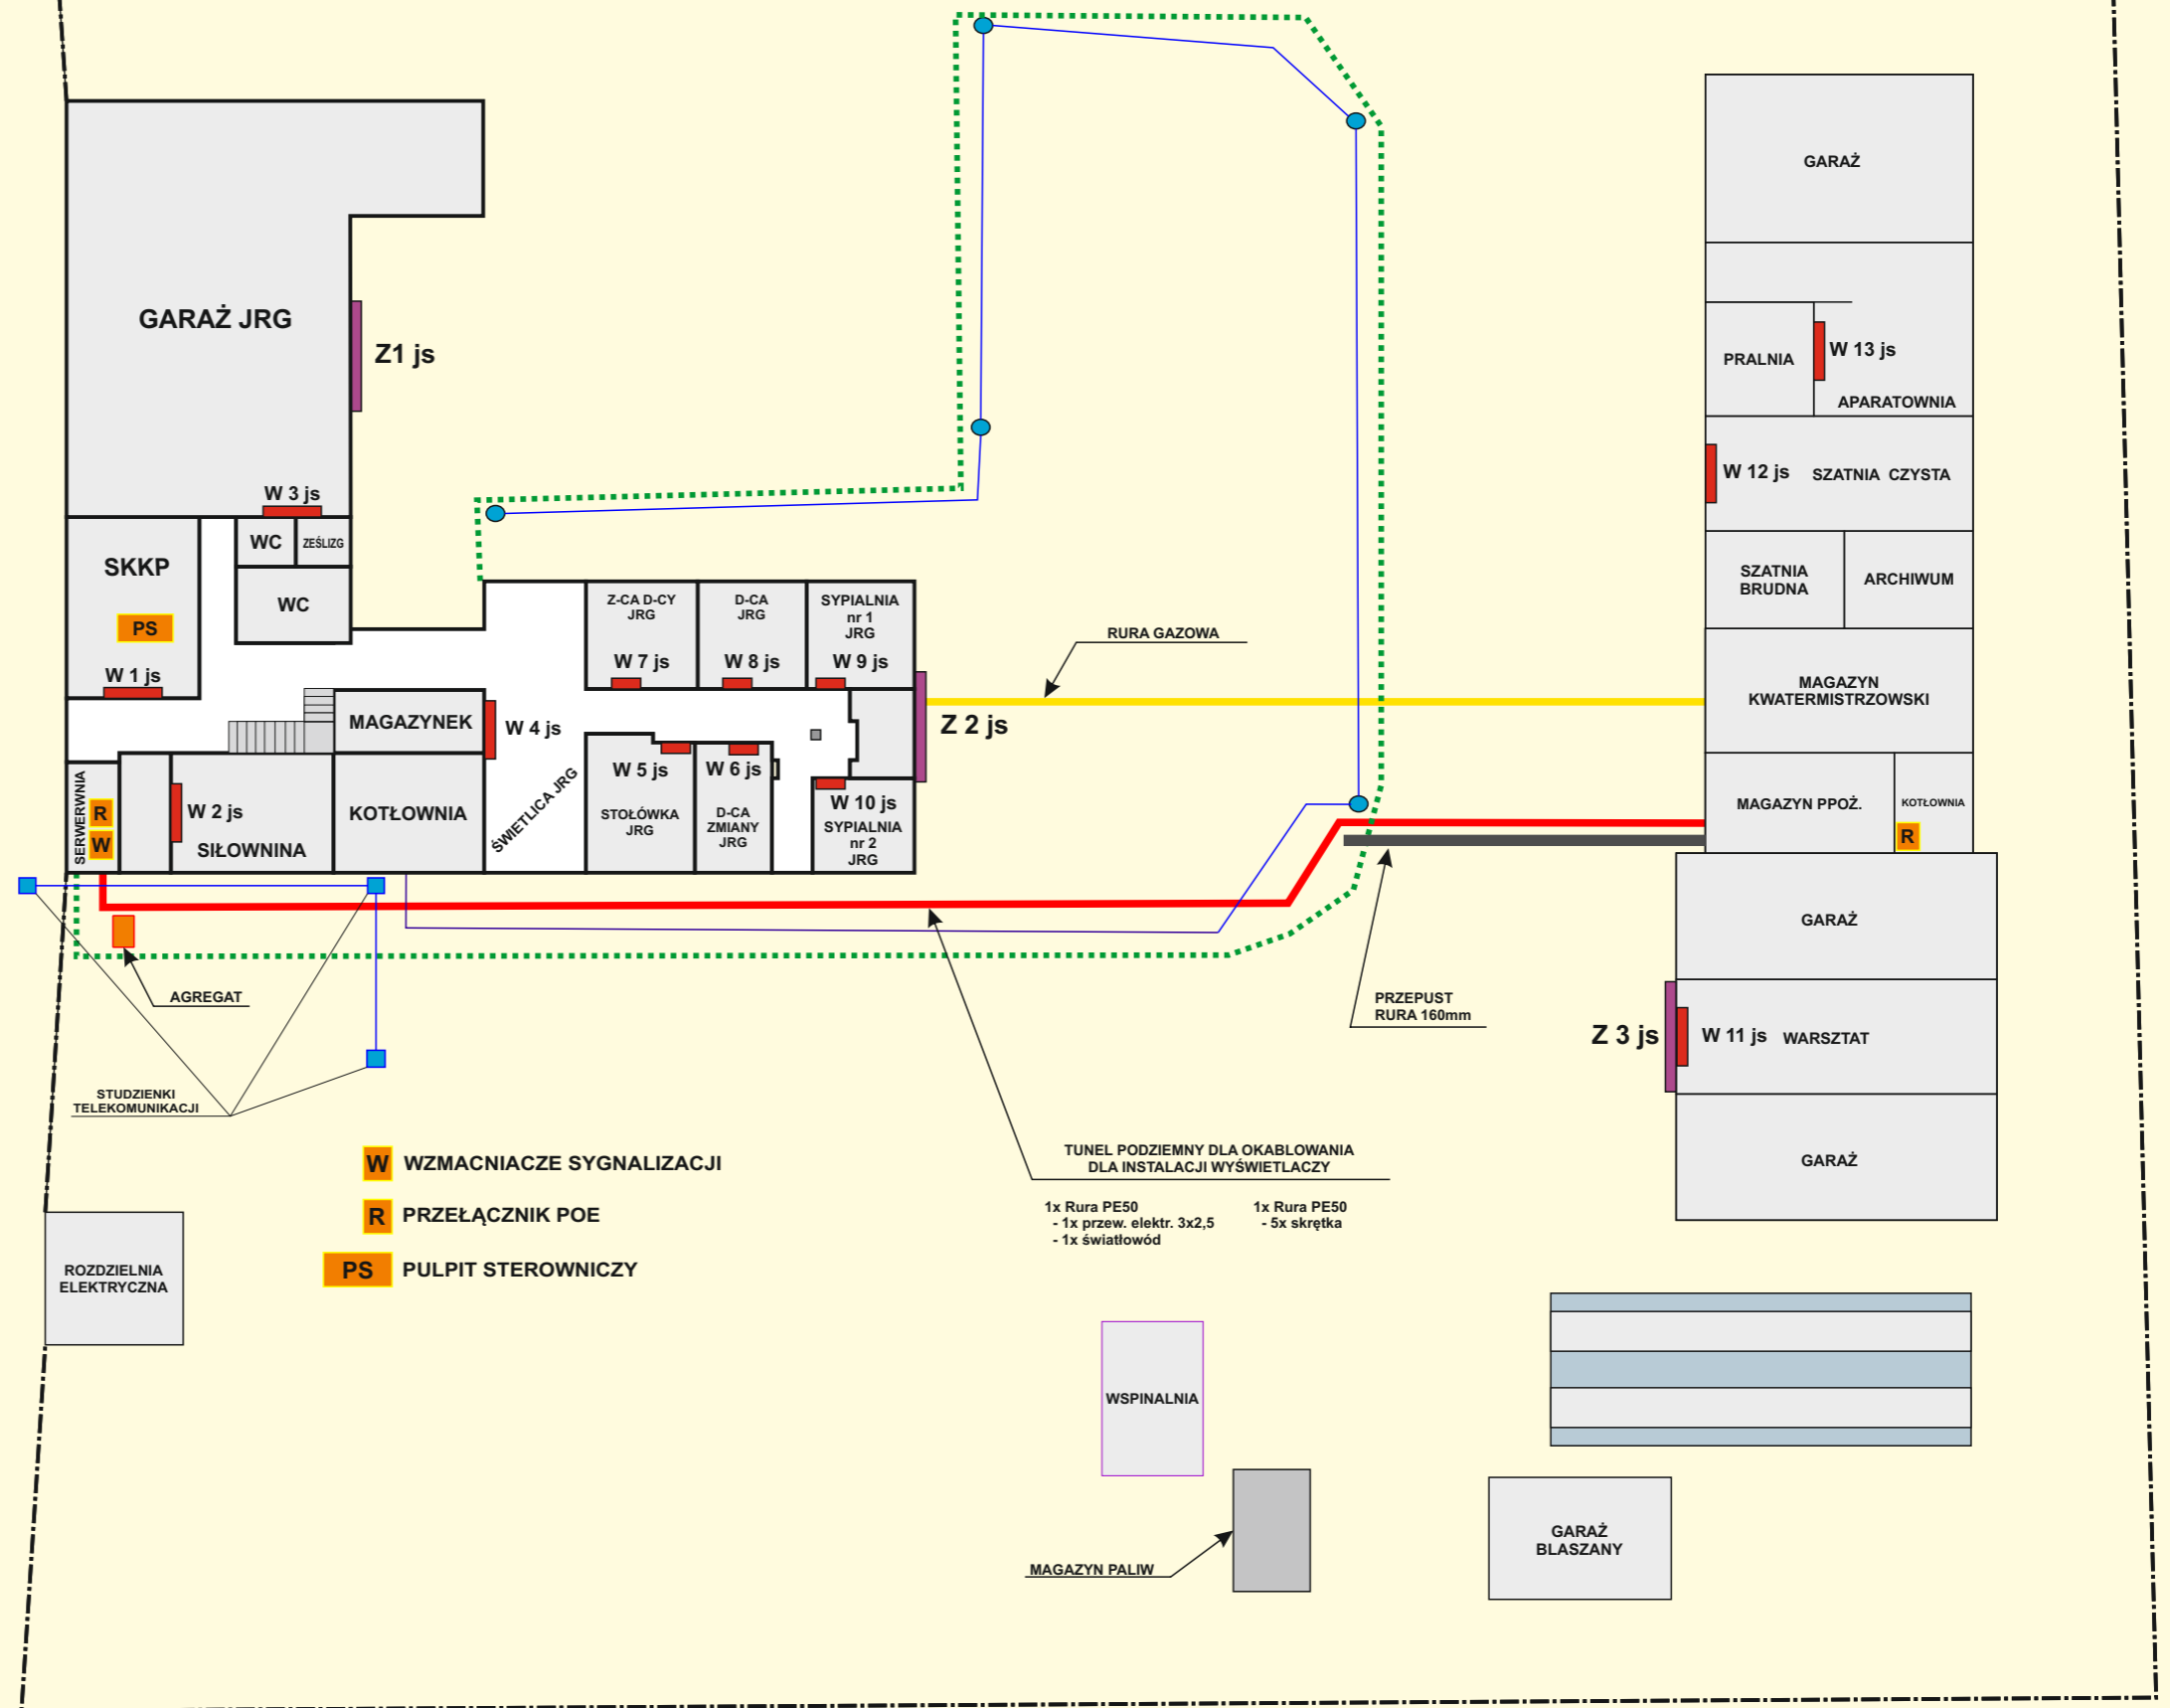

### Załącznik nr 3

Rysunek poglądowy rozmieszczenia  
wyświetlaczy systemu alarmowania  
KP PSP Proszowice

#### Rzut piętra 1

- W x js - wyświetlacz wewnętrzny jednostronny 14 szt.
- W x ds - wyświetlacz wewnętrzny dwustronny 1 szt.
- Z x js - wyświetlacz zewnętrzny jednostronny 3 szt.

#### Rzut poziomu 0

- W** WZMACNIACZE SYGNALIZACJI
- R** PRZEŁĄCZNIK POE
- PS** PULPIT STEROWNICZY

- 1x Rura PE50
- 1x przew. elektr. 3x2,5
- 1x światłowód

- 1x Rura PE50
- 5x skrętka