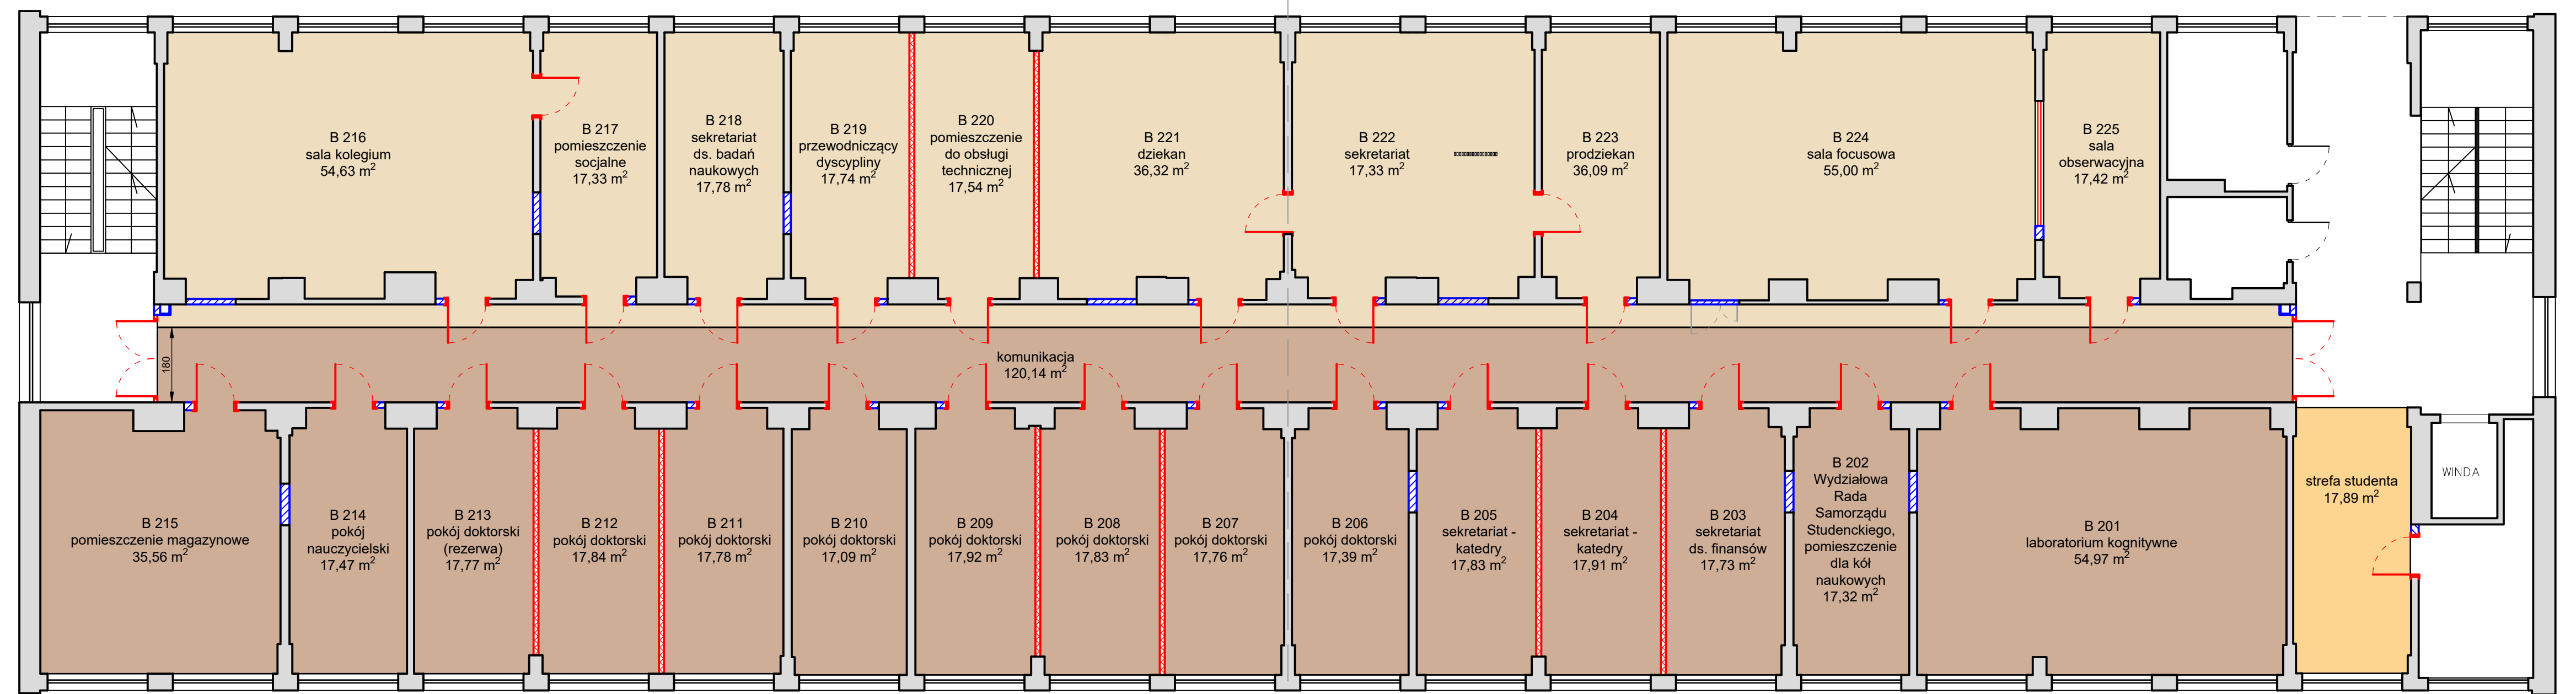

PROJEKT PODŁÓG

II PIĘTRO

- LEGENDA:
- Wykładzina PVC wzór i kolor jak Forbo: Eternal material - Mortal textured concrete (12472)
 - Wykładzina PVC wzór i kolor jak Forbo: Eternal material - Taupe textured concrete (12492)
 - Wykładzina PCV wzór i kolor jak Forbo: PCV Linear - Spectrum rock (700008F)

PROJEKT SUFITÓW

II PIĘTRO

- LEGENDA:
- Sufit podwieszany z płyt GK
 - Sufit podwieszany systemowy
 - Płyta meblowa mocowana do sufitu z płyt GK
 - Lamle sufitowe