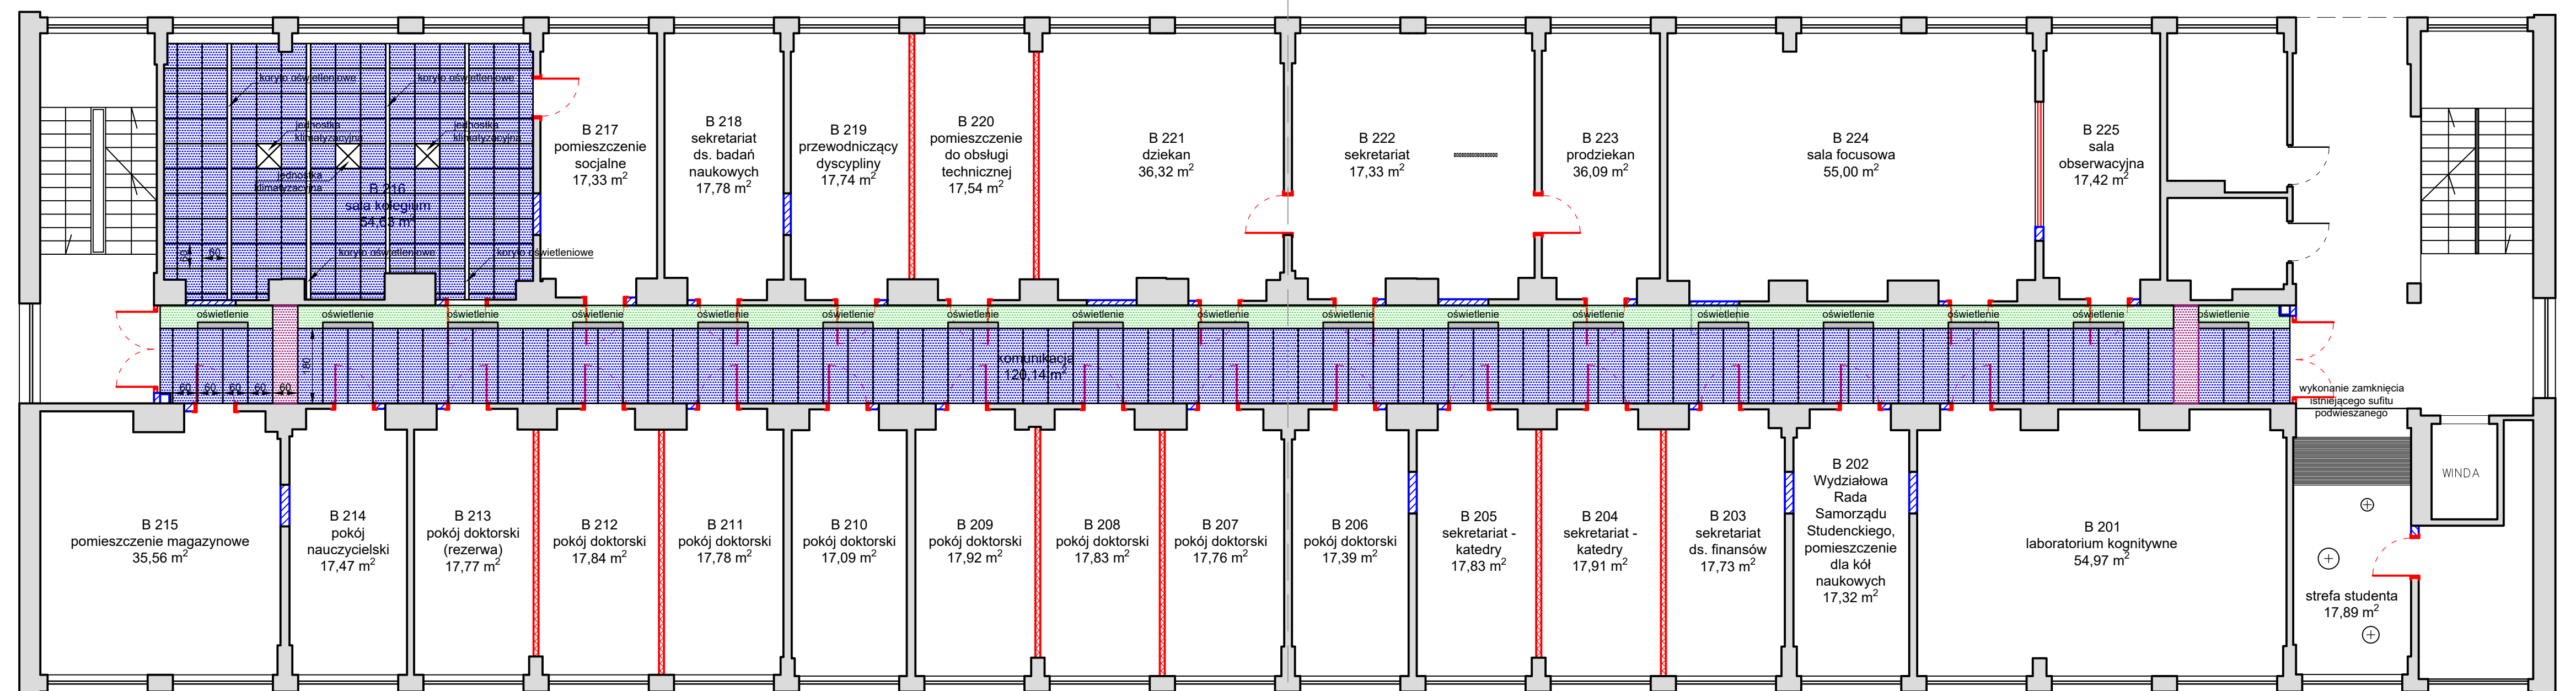

PROJEKT PODŁÓG

II PIĘTRO

- LEGENDA:
- Wykładzina PVC wzór i kolor jak Forbo: Eternal material - Mortal textured concrete (12472)
 - Wykładzina PVC wzór i kolor jak Forbo: Eternal material - Taupe textured concrete (12492)
 - Wykładzina PCV wzór i kolor jak Forbo: PCV Linear - Spectrum rock (700008F)

PROJEKT SUFITÓW

II PIĘTRO

- LEGENDA:
- Sufit podwieszany z płyt GK
 - Sufit podwieszany systemowy
 - Płyta meblowa mocowana do sufitu z płyt GK
 - Lamle sufitowe