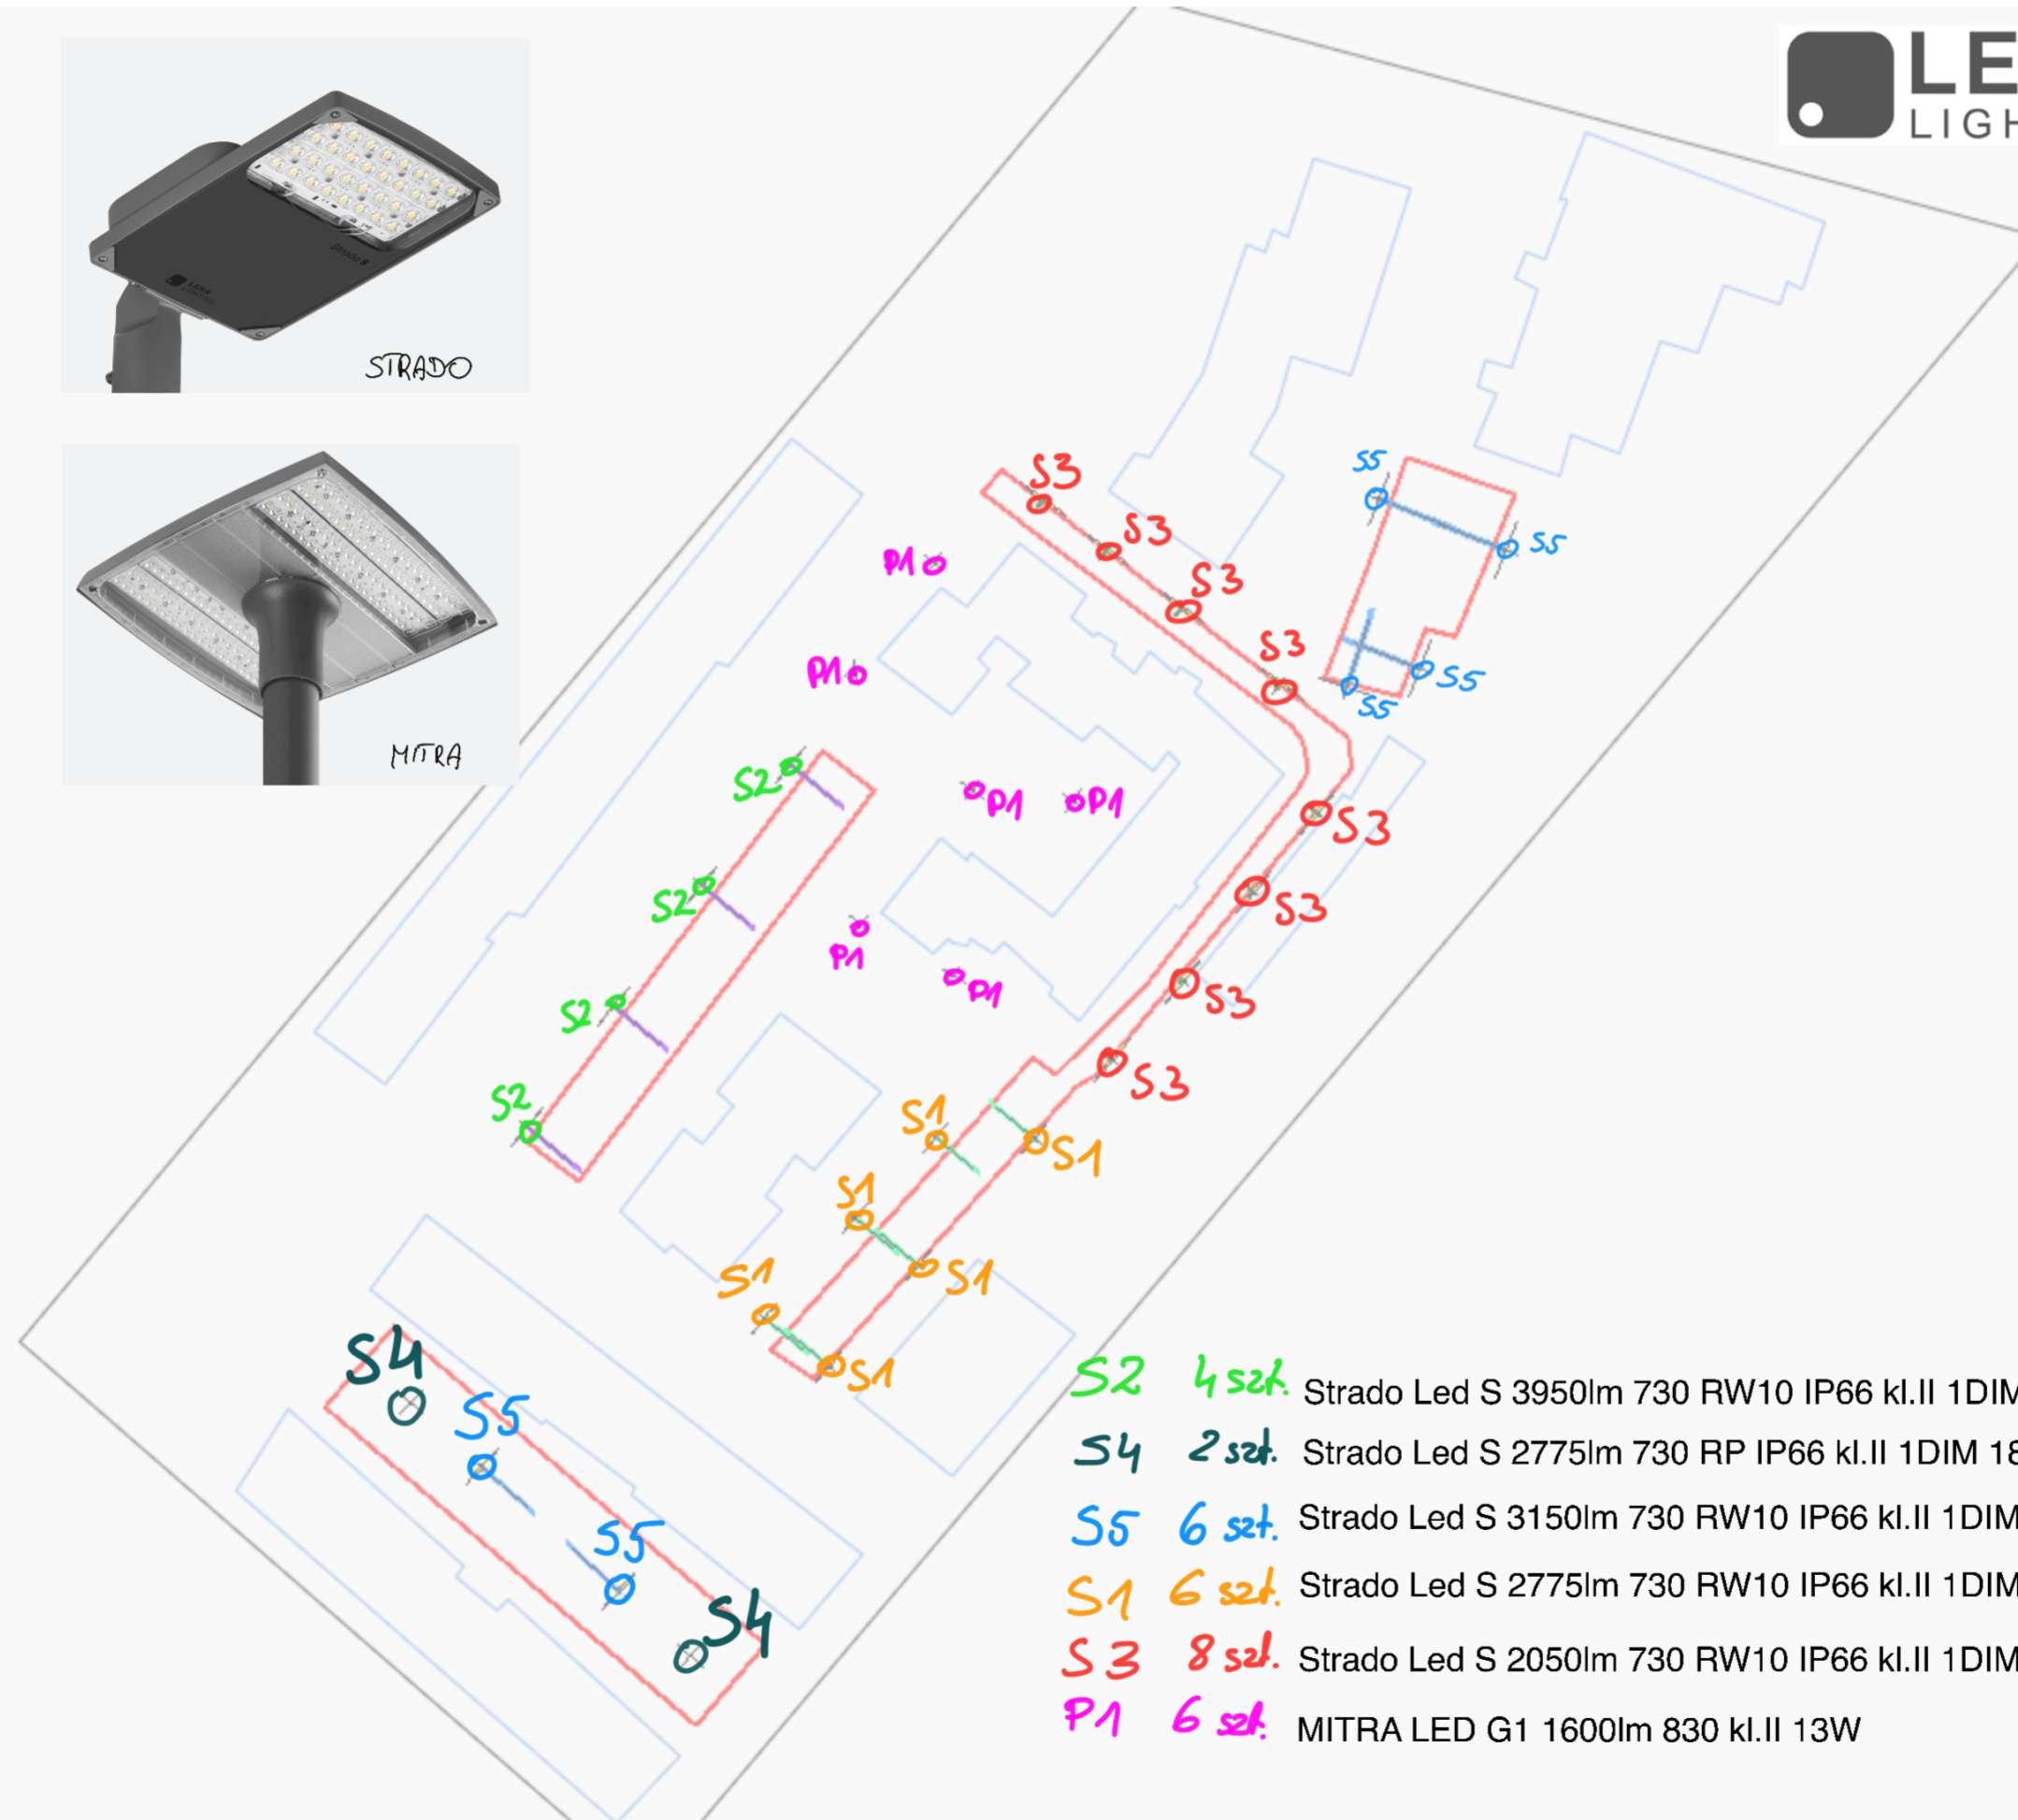

TYP
S

TYP
P

- S2** 4 szt. Strado Led S 3950lm 730 RW10 IP66 kl.II 1DIM 30W
- S4** 2 szt. Strado Led S 2775lm 730 RP IP66 kl.II 1DIM 18W
- S5** 6 szt. Strado Led S 3150lm 730 RW10 IP66 kl.II 1DIM 23W
- S1** 6 szt. Strado Led S 2775lm 730 RW10 IP66 kl.II 1DIM 18W
- S3** 8 szt. Strado Led S 2050lm 730 RW10 IP66 kl.II 1DIM 14W
- P1** 6 szt. MITRA LED G1 1600lm 830 kl.II 13W