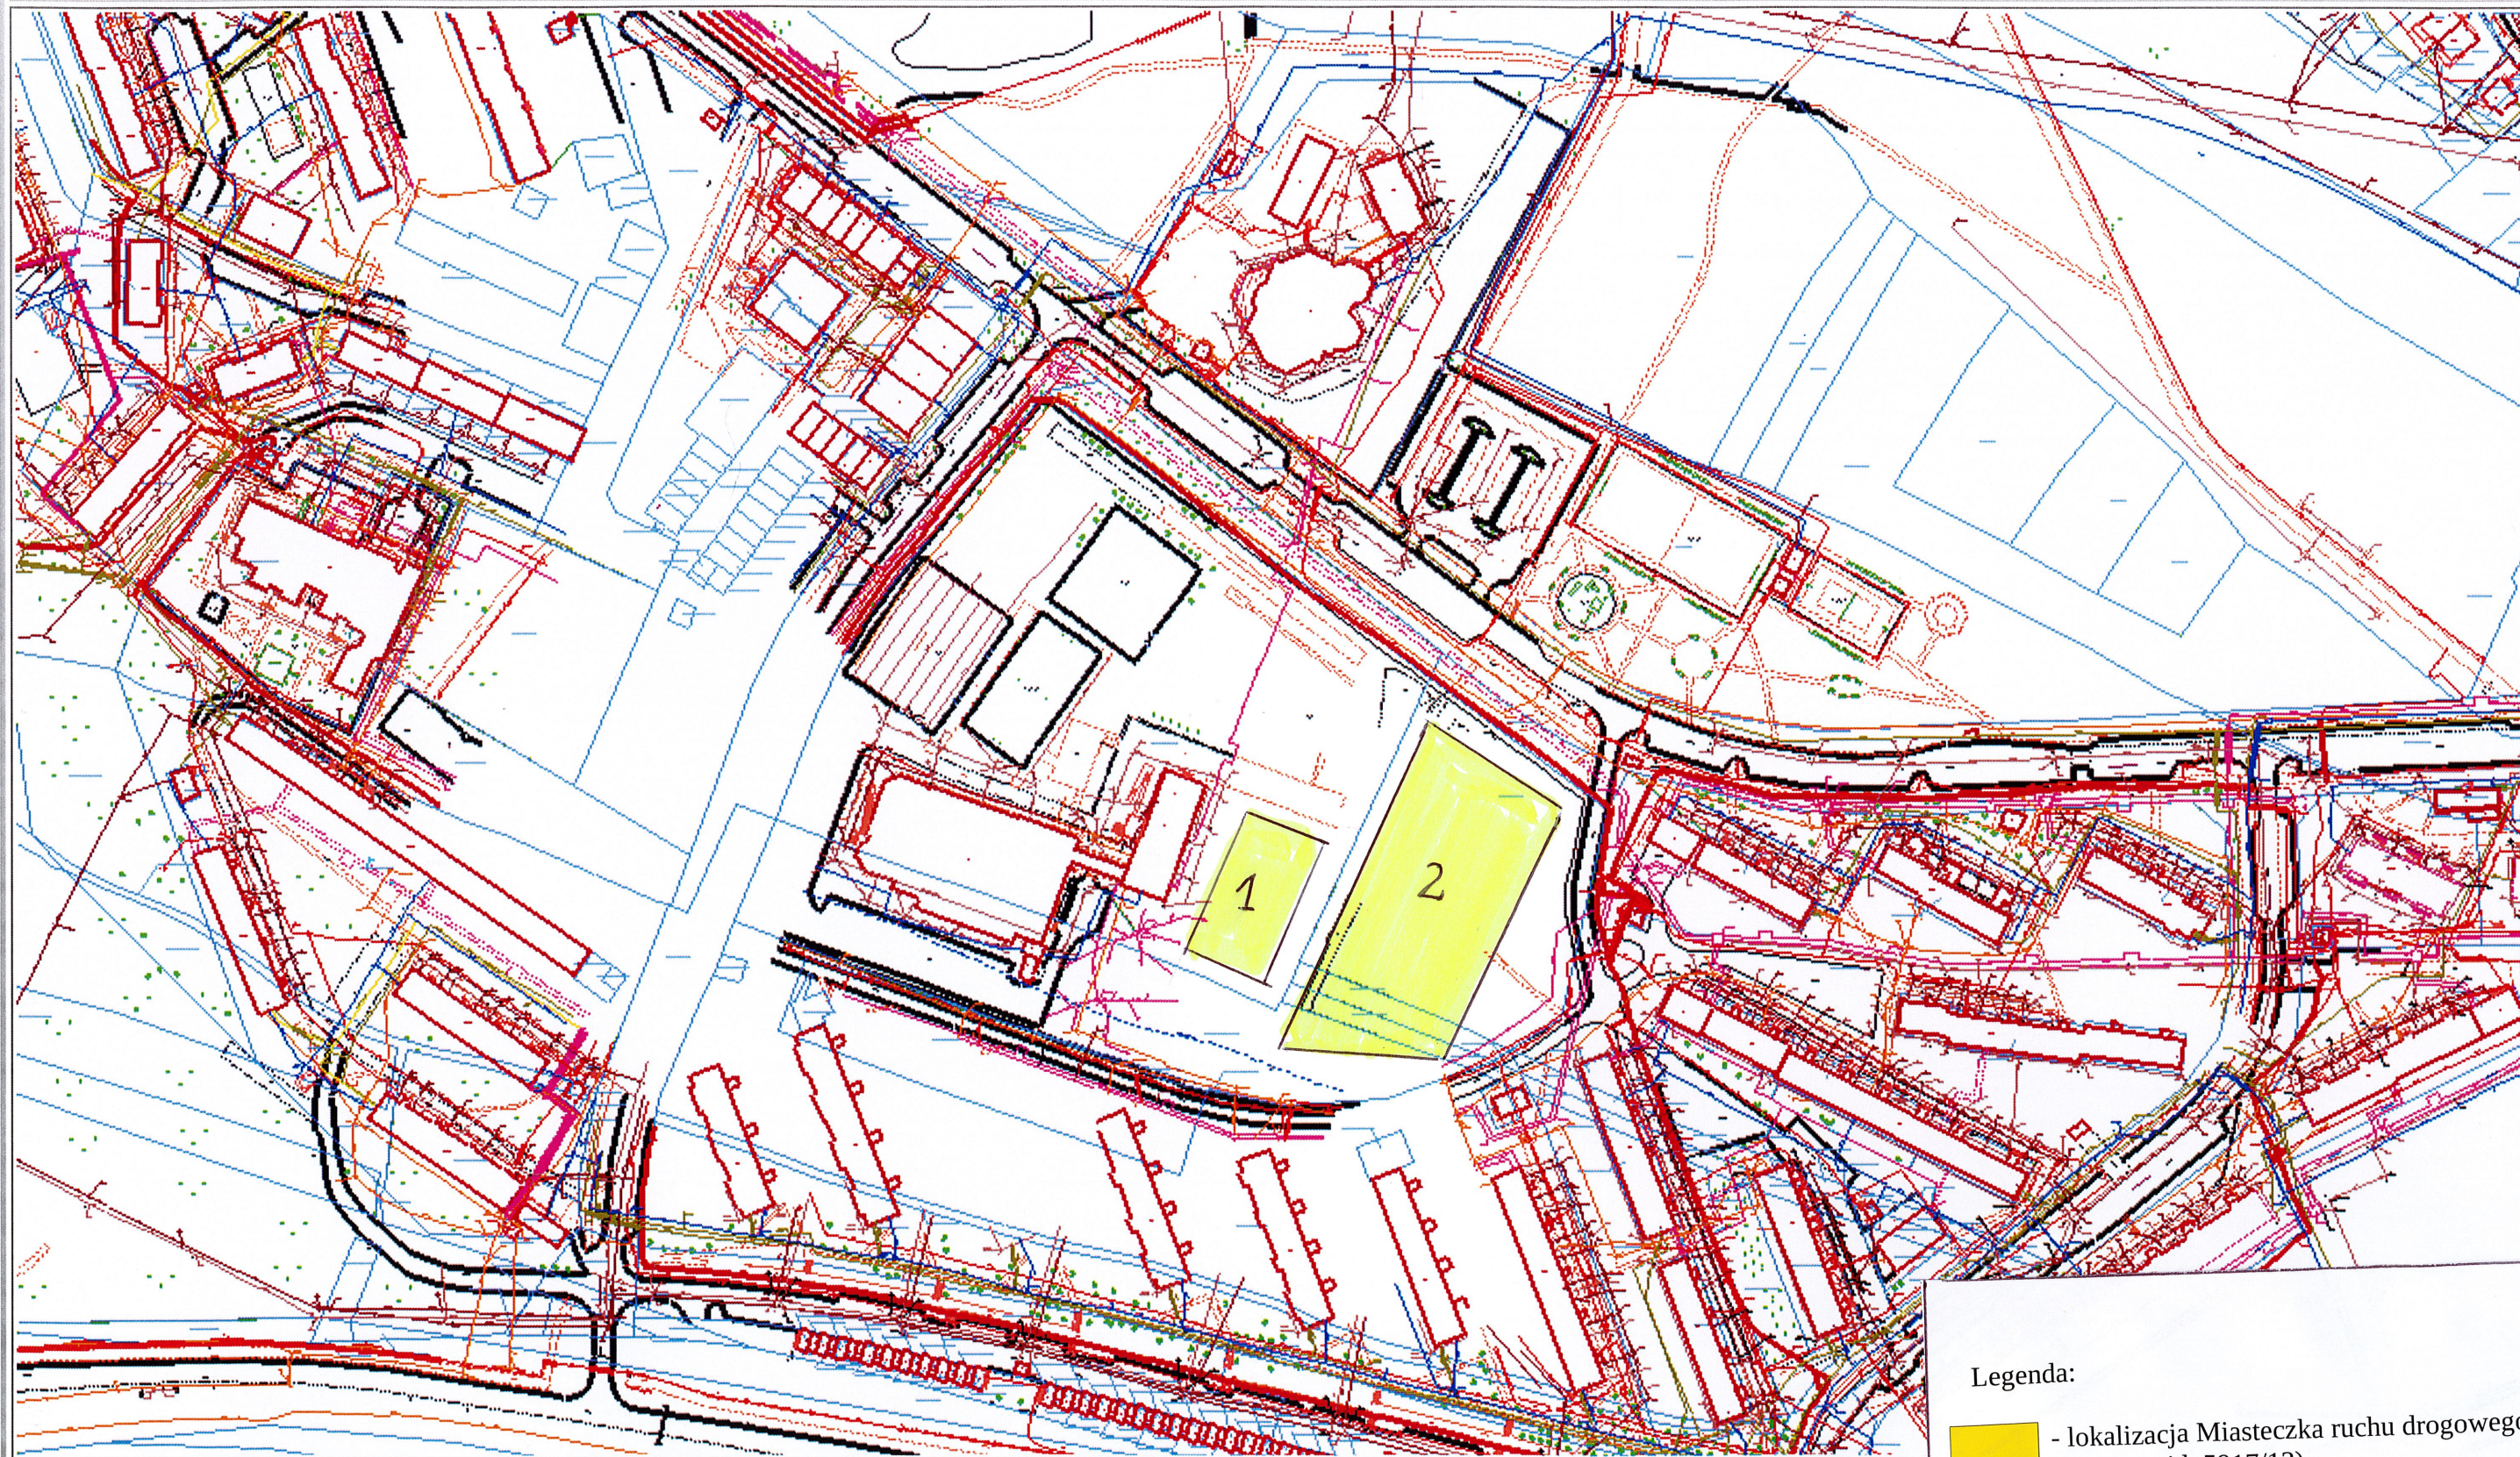

## Wydruk mapy

## Legenda:

- 1 - lokalizacja Miasteczka ruchu drogowego  
(dz. Nr ewid. 5917/13)
- 2 - lokalizacja Pumptruck -u  
(dz. Nr ewid. (5921/8, 5920/227,  
5920/228, 5920/229))