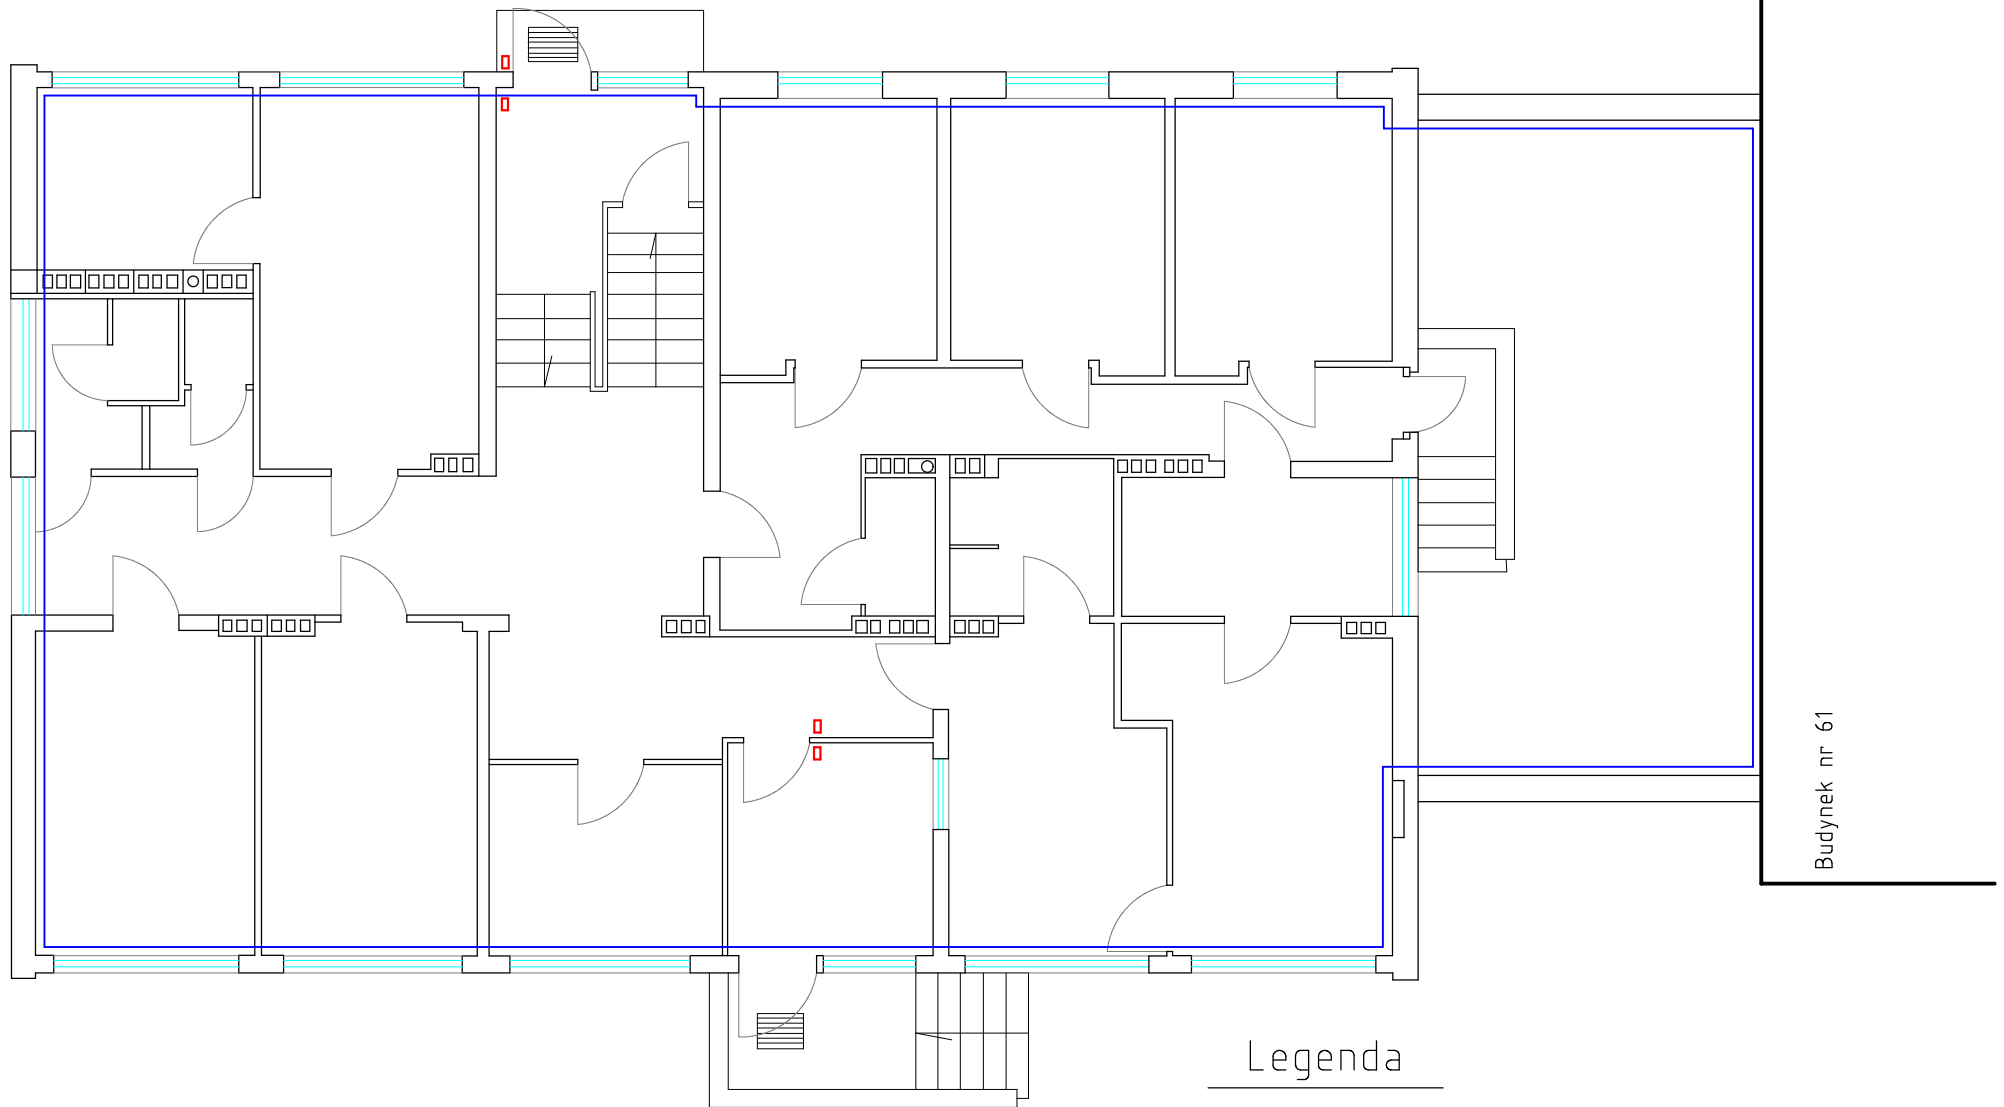

KP Błonie - parter stan obecny

Budynek nr 61

Legenda

- II strefa ochronna
- pomieszczenia z SS0E
- przejścia chronione systemem kontroli dostępu