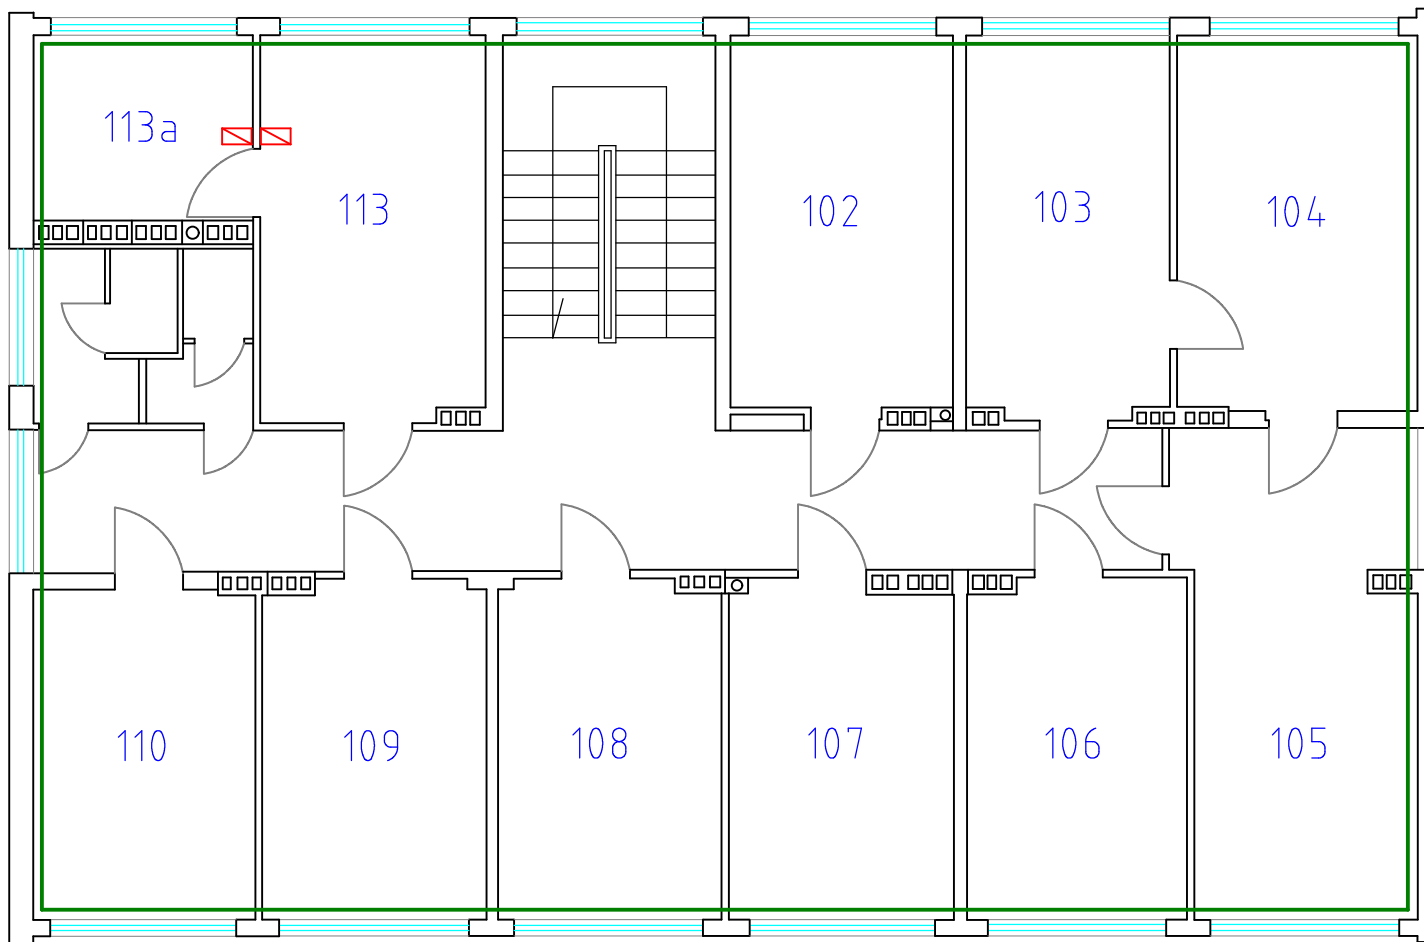

# KP Błonie - piętro I - stan obecny

## Legenda

-  II strefa ochronna
-  Pomieszczenie zabezpieczone przez SKD

## Legenda

- II strefa ochronna
- pomieszczenia z SS0E
- przejścia chronione systemem kontroli dostępu