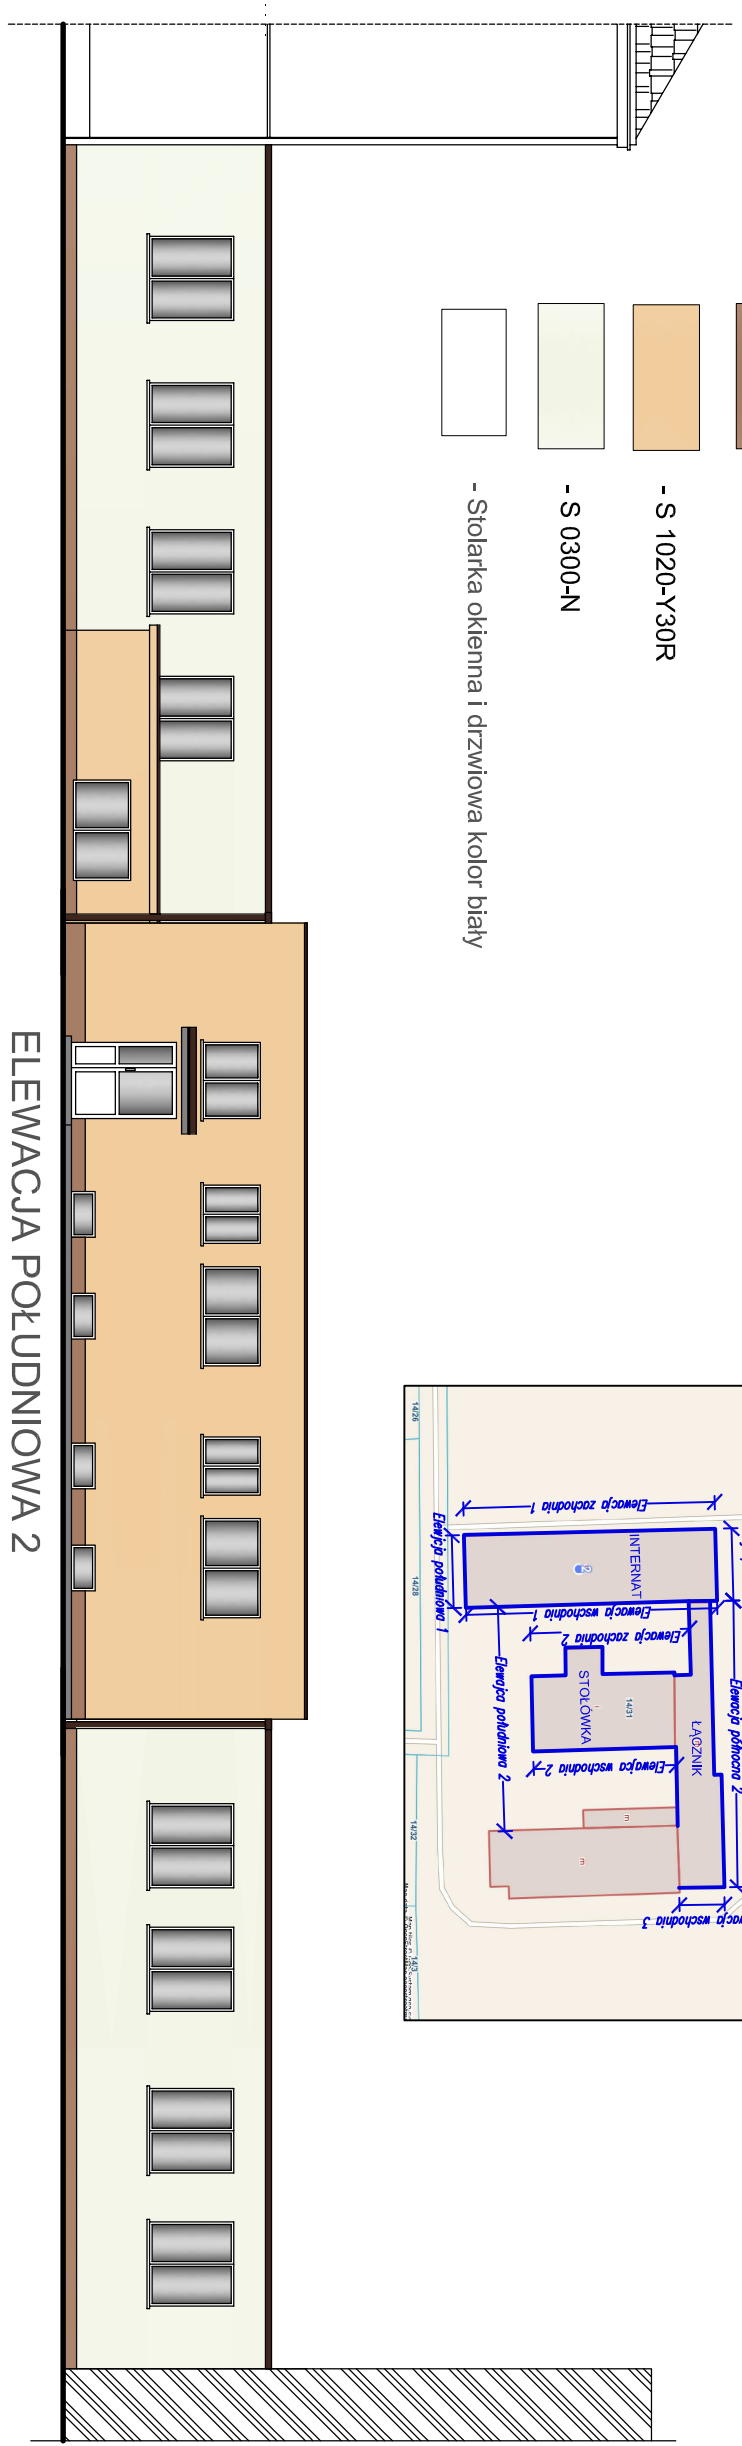

PALETA BARW WG WZORNIKA NCS

- S 4020-Y50R
- S 1020-Y30R
- S 0300-N
- Stolarka okienna i drzwiowa kolor biały

Biuro konstrukcyjno-budowlane MK-Projekt Monika Kucala ul. Kwiatowa 18, 88-170 Pakość tel. 607-350-595 e-mail: monika.kucala@gmail.com			
Projektował	mgr inż. Monika Kucala	Nr uprawnień	KUP/0031/PWOK/07
Opracował		Data	05.04.2024
Investor	Zespół Szkół Centrum Kształcenia Rolniczego Im. Powstańców Wlkp. Białice 1, 88-330 Gęblice	Podpis	
Obiekt	Zespół Szkół Centrum Kształcenia Rolniczego Im. Powstańców Wlkp. Białice 1, 88-330 Gęblice	Skala	1:150 A3
Temat	Termomodernizacja budynku internatu, łącznika i stołówki <b>Elewacje stołówka, łącznik - kolorystyka</b>	Tom	1
		Zesztył	1
		Nr. rys.	09