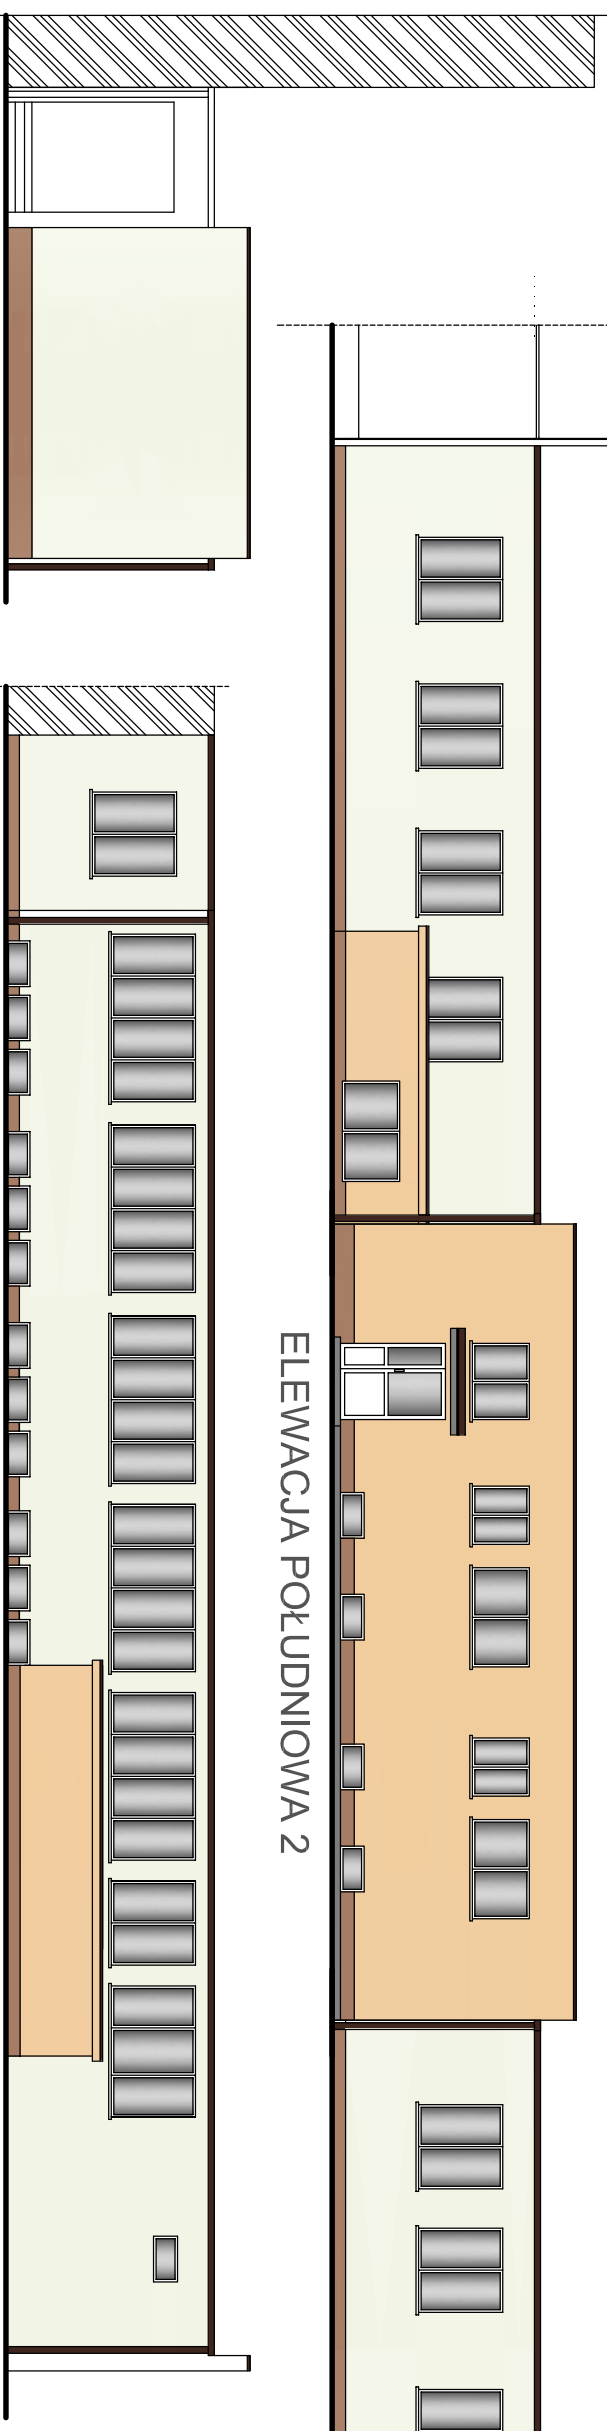

PALETA BARW WG WZORNIKA NCS

- S 4020-Y50R
- S 1020-Y30R
- S 0300-N
- Stolarka okienna i drzwiowa kolor biały

Biuro konstrukcyjno-budowlane MK-Projekt Monika Kucala ul. Kwiatowa 18, 88-170 Pakość tel. 607-350-595 e-mail: monika.kucala@gmail.com			
Projektował	mgr inż. Monika Kucala	Nr uprawnień	KUP/0031/PWOK/07
Opracował		Data	05.04.2024
Investor	Zespół Szkół Centrum Kształcenia Rolniczego Im. Powstańców Wlkp. Białice 1, 88-330 Gęblice	Podpis	
Obiekt	Zespół Szkół Centrum Kształcenia Rolniczego Im. Powstańców Wlkp. Białice 1, 88-330 Gęblice	Skala	1:150 A3
Temat	Termomodernizacja budynku internatu, łącznika i stołówki <b>Elewacje stołówka, łącznik - kolorystyka</b>	Tom	1
		Zesztył	1
		Nr. rys.	09