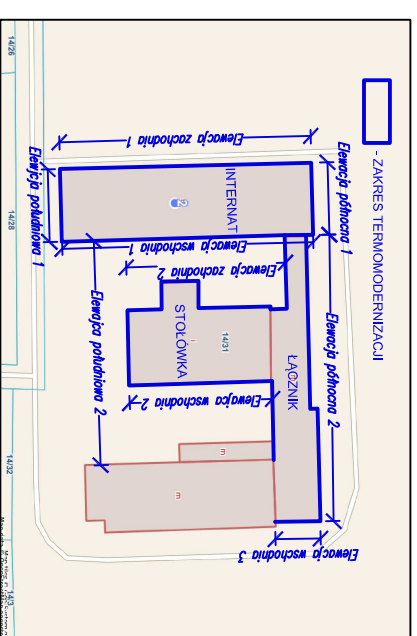

PALETA BARW WG WZORNIKA NCS

- S 4020-Y50R
- S 1020-Y30R
- S 0300-N
- Stolarka okienna i drzwiowa kolor biały

Biuro konstrukcyjno-budowlane MK-Projekt Monika Kucala ul. Kwiatowa 18, 88-170 Pakość tel. 607-350-595 e-mail: monika.kucala@gmail.com			
Projektował	mgr inż. Monika Kucala	Nr uprawnień	KUP/0031/PWOK/07
Opracował		Data	05.04.2024
Investor	Zespół Szkół Centrum Kształcenia Rolniczego Im. Powstańców Wlkp. Białice 1, 88-330 Gęblice	Podpis	
Obiekt	Zespół Szkół Centrum Kształcenia Rolniczego Im. Powstańców Wlkp. Białice 1, 88-330 Gęblice	Skala	1:150 A3
Temat	Termomodernizacja budynku internatu, łącznika i stołówki <b>Elewacje stołówka, łącznik - kolorystyka</b>	Tom	1
		Zesztył	1
		Nr. rys.	09