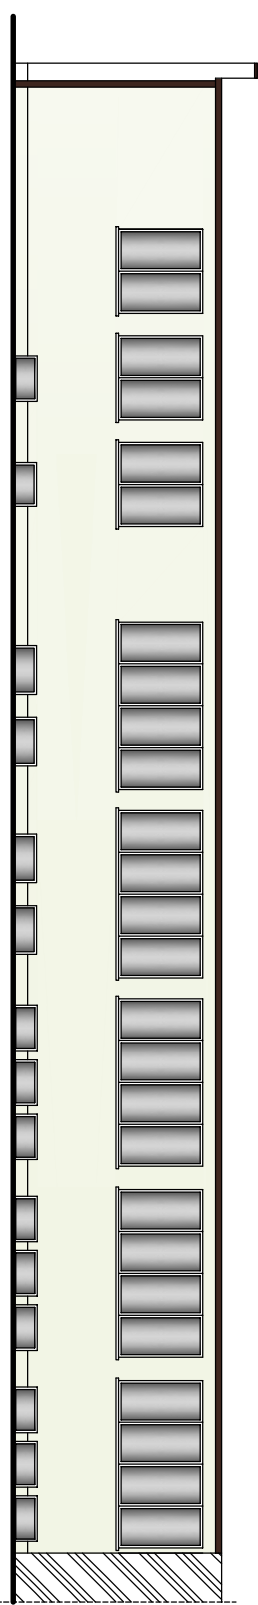

PALETA BARW WG WZORNIKA NCS

- S 4020-Y50R
- S 1020-Y30R
- S 0300-N
- Stolarka okienna i drzwiowa kolor biały

Biuro konstrukcyjno-budowlane MK-Projekt Monika Kucala ul. Kwiatowa 18, 88-170 Pakość tel. 607-350-595 e-mail: monika.kucala@gmail.com			
Projektował	mgr inż. Monika Kucala	Nr uprawnień	KUP/0031/PWOK/07
Opracował		Data	05.04.2024
Investor	Zespół Szkół Centrum Kształcenia Rolniczego Im. Powstańców Wlkp. Białice 1, 88-330 Gęblice	Podpis	
Obiekt	Zespół Szkół Centrum Kształcenia Rolniczego Im. Powstańców Wlkp. Białice 1, 88-330 Gęblice	Skala	1:150 A3
Temat	Termomodernizacja budynku internatu, łącznika i stołówki <b>Elewacje stołówka, łącznik - kolorystyka</b>	Tom	1
		Zesztył	1
		Nr. rys.	09