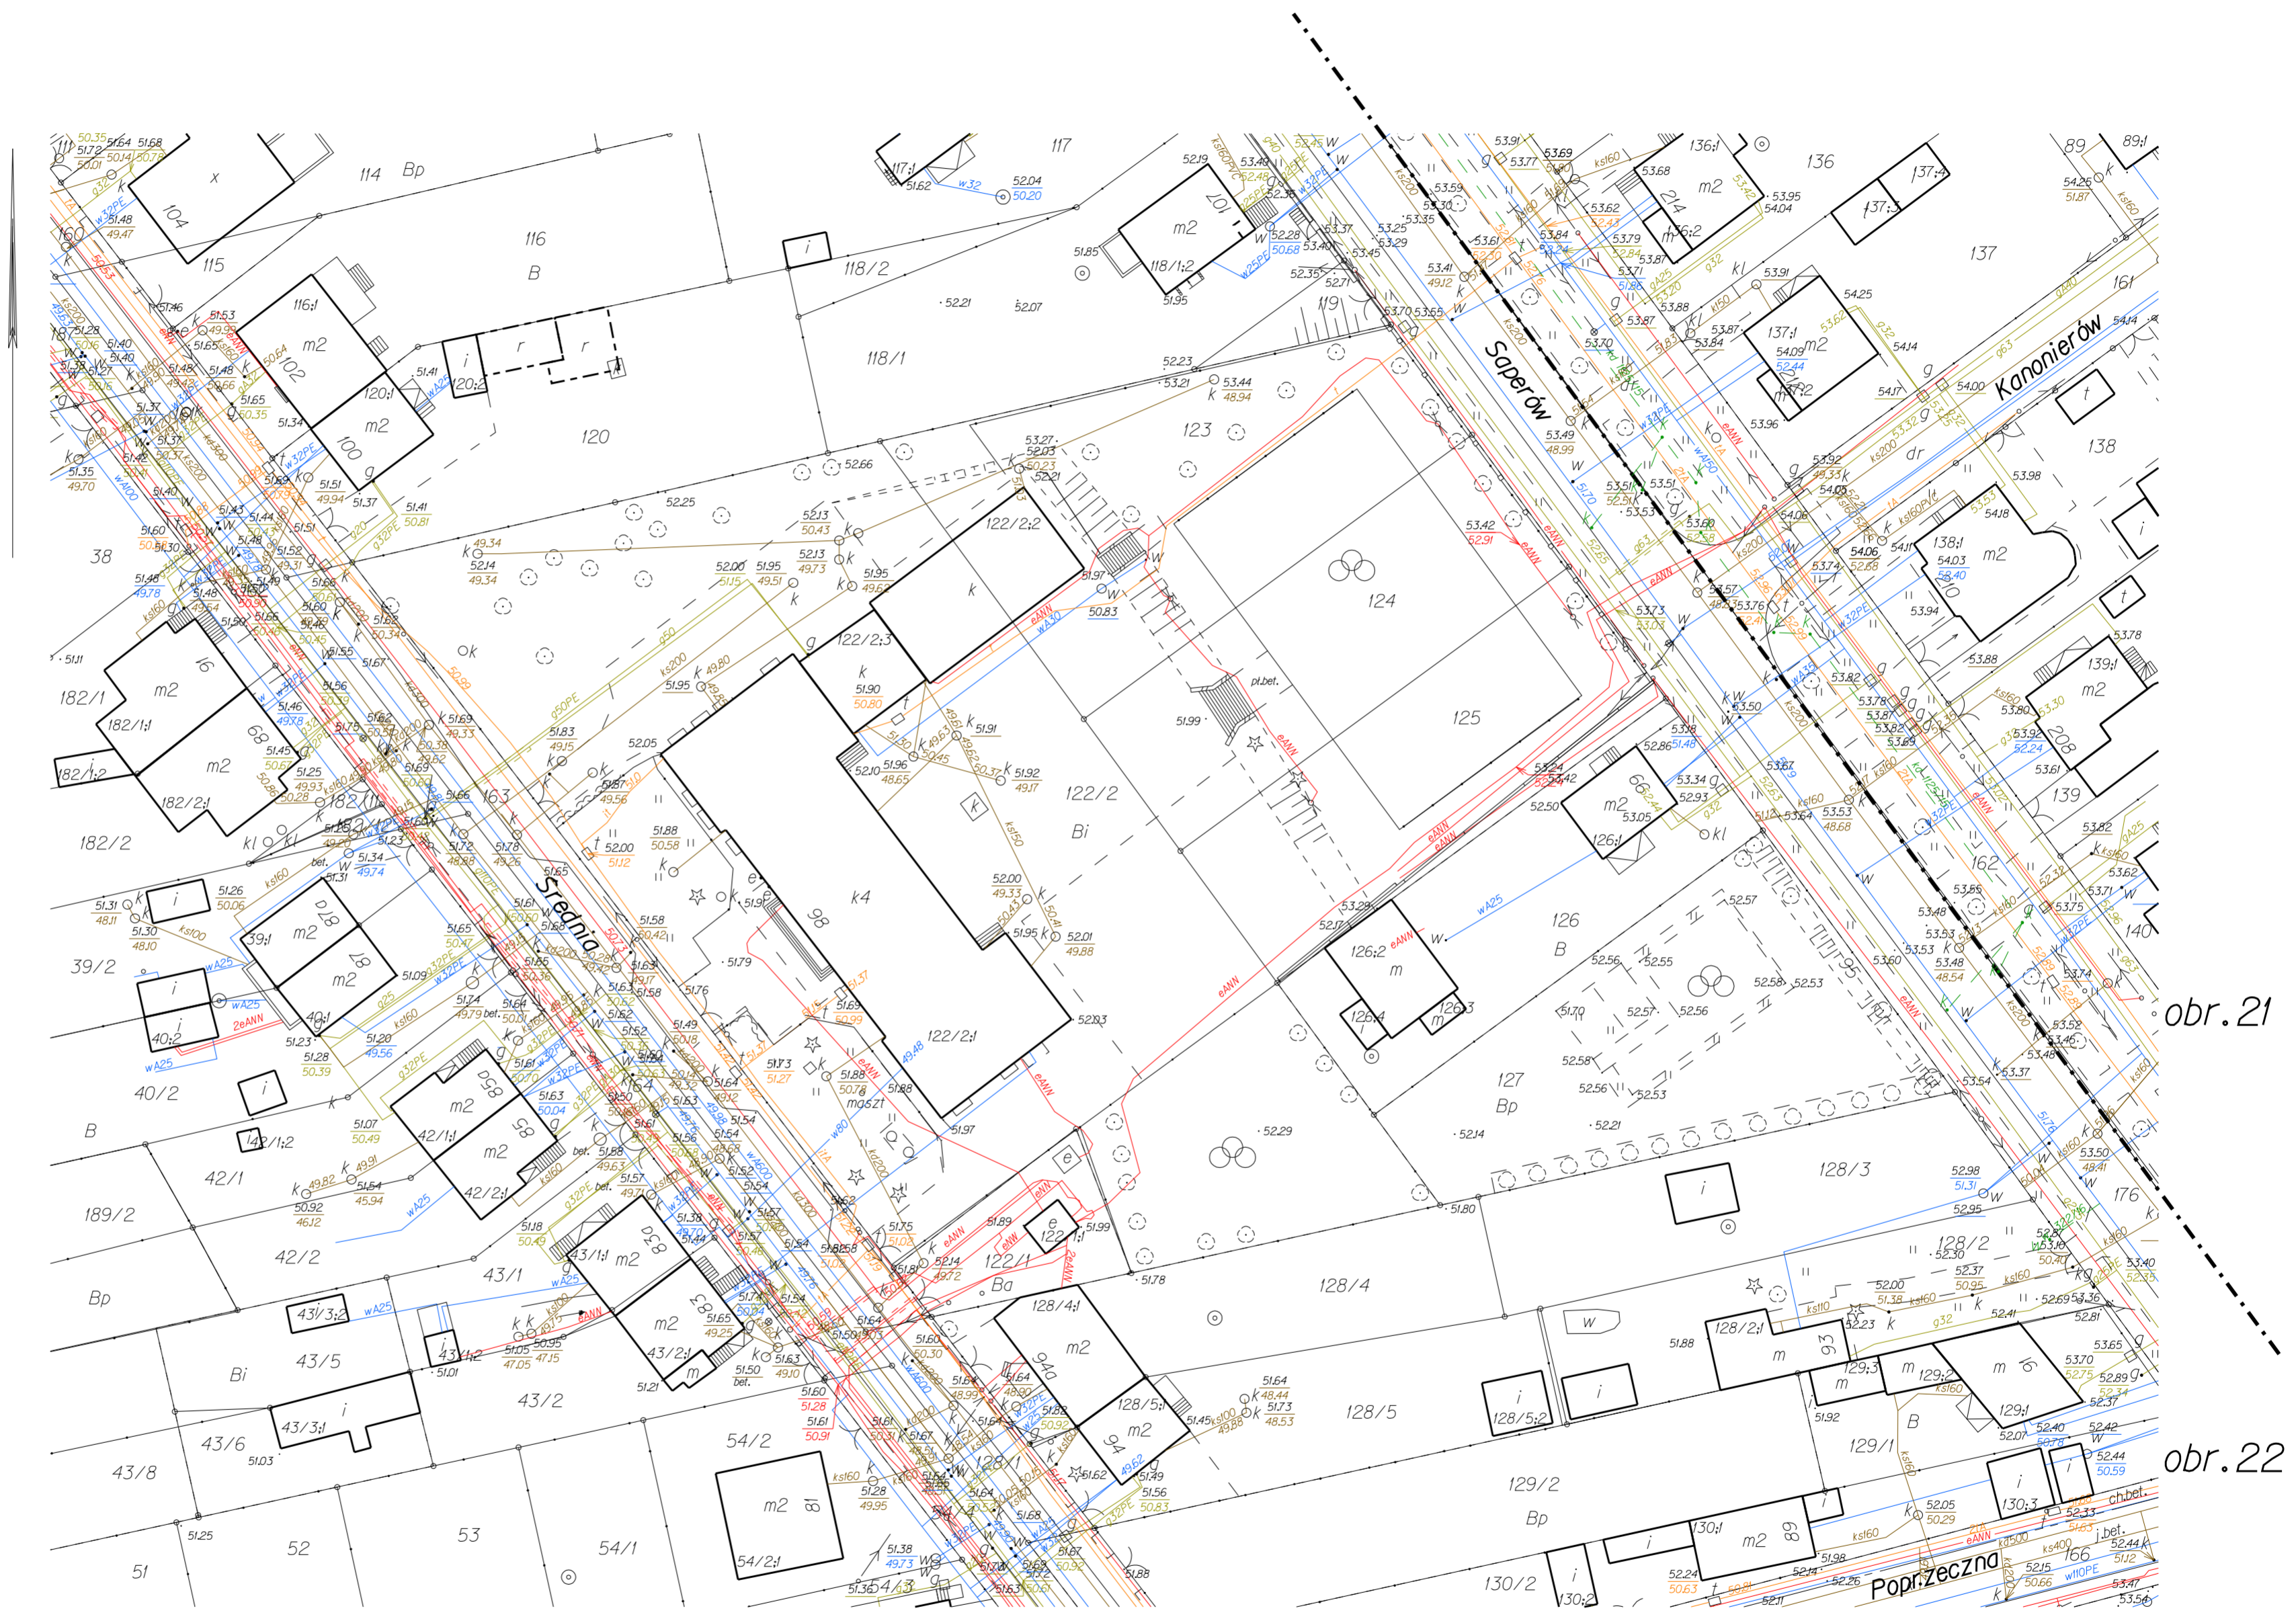

MIEJSKA PRACOWNIA GEODEZYJNA
w BYDGOSZCZY

MAPA zasadnicza
m. Bydgoszcz
PUWG 2000 s.6 ukt. odnies. Amsterdam
MPG.D.416.0011.2018
Bydgoszcz, dnia 17-01-2018 r.
Wykonał:
Leszek Cieślak

obr.21

obr.22