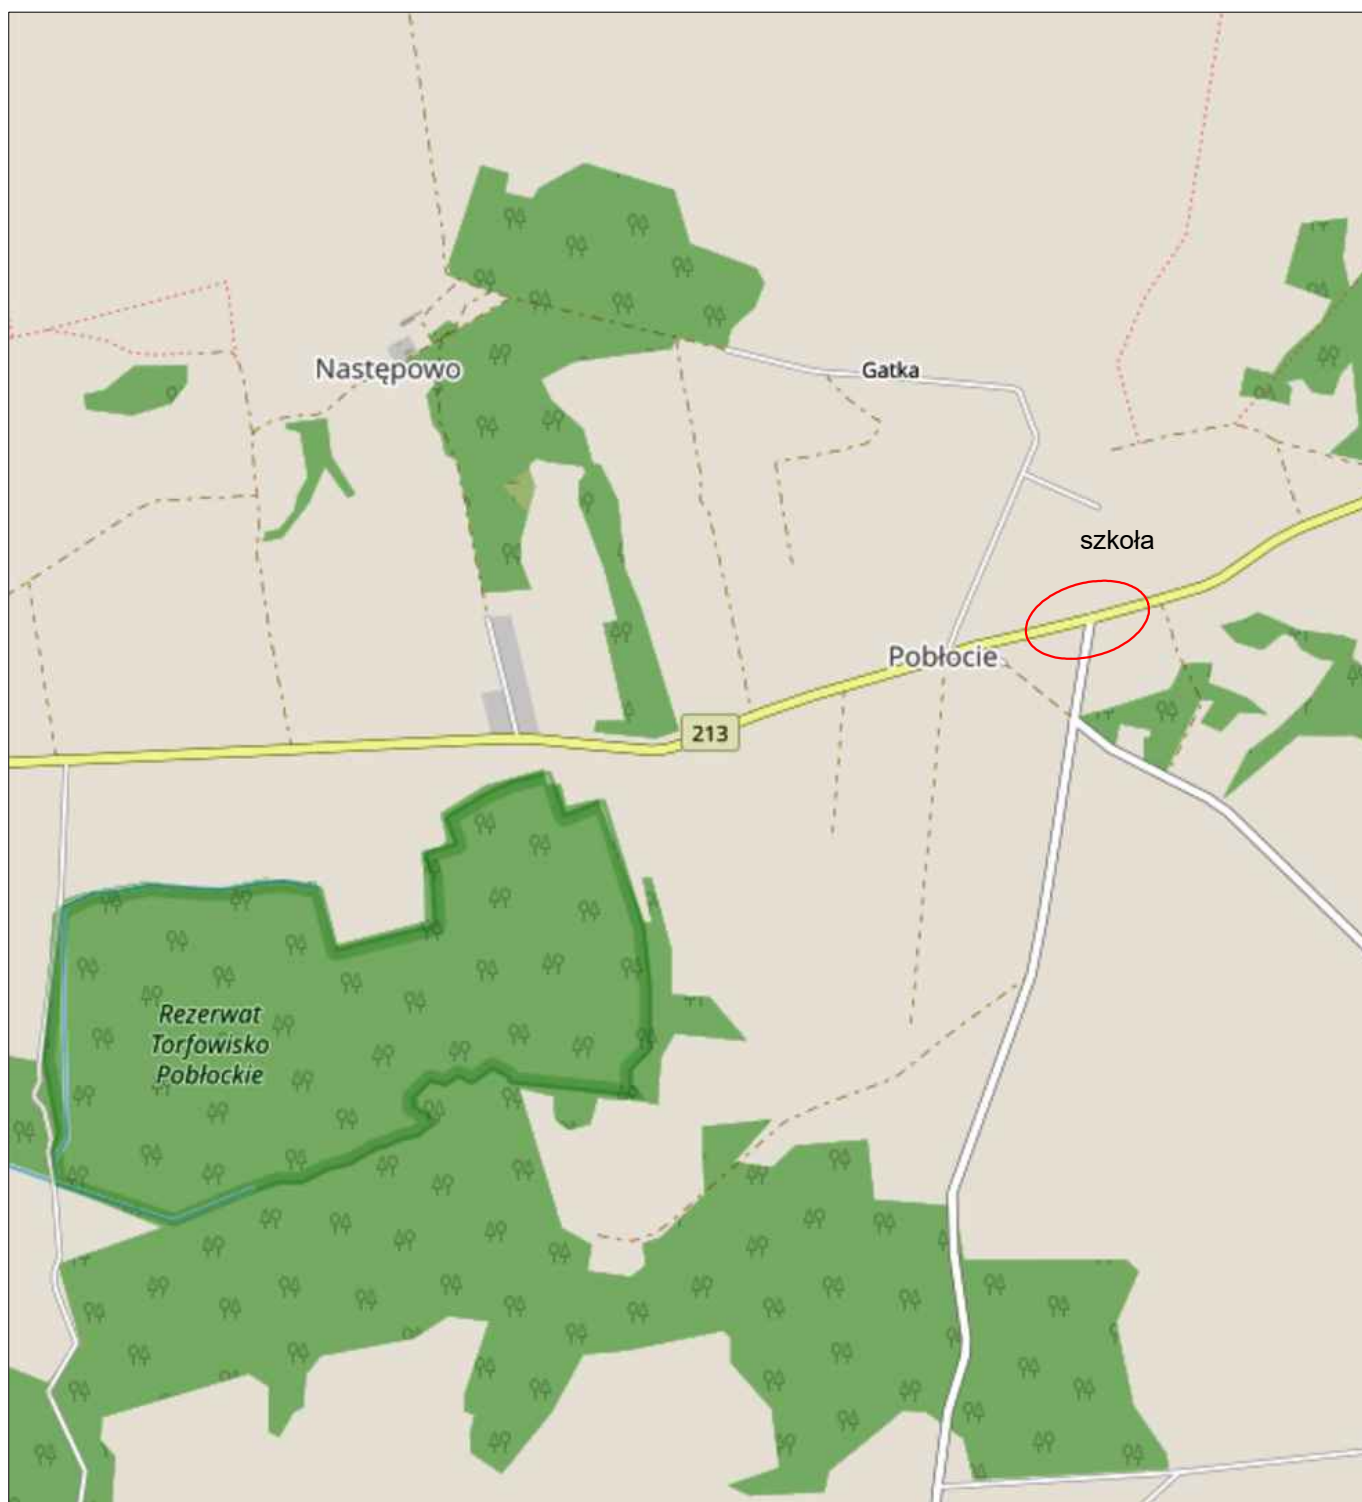

Plan orientacyjny

Legenda:

lokalizacja
oznakowania

Inwestor: Urząd Gminy w Główczych ul. Kościuszki 8 ,76-220 Główczyce		
Zadanie: Projekt stałej organizacji ruchu wzdłuż Drogi Wojewódzkiej nr 213 w m. Pobłocie - orientacja		
Skala: 1:20.000 Data: marzec 2019r.	Projekt sporządził: inż. Wiktor Dobrynin tel. tel. 519-159-798 e-mail: dobrynin1@gmail.com	Nr rys. 1