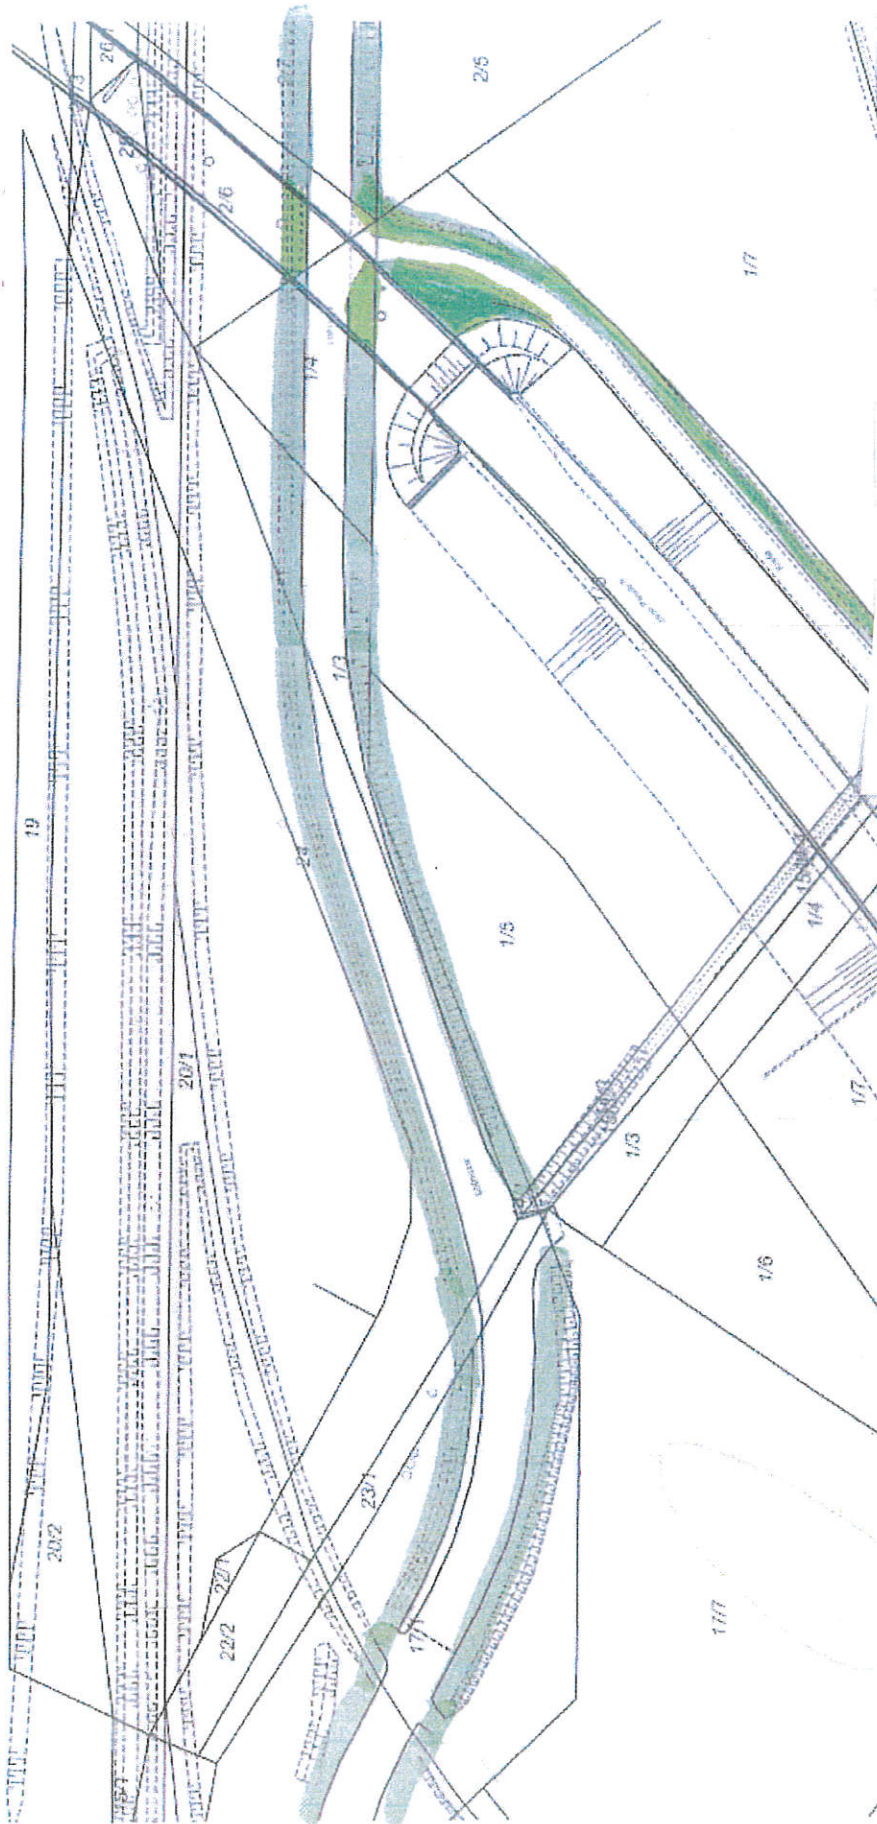

Urząd Miejski w Grudziądzu Wydział Środowiska
Lokalizacja: Ul. LOTNICZA 48

URZĄD MIEJSKI
w Grudziądzu
Wydział Środowiska
ul. gen. Sikorskiego 32-36, 85-500 Grudziądz