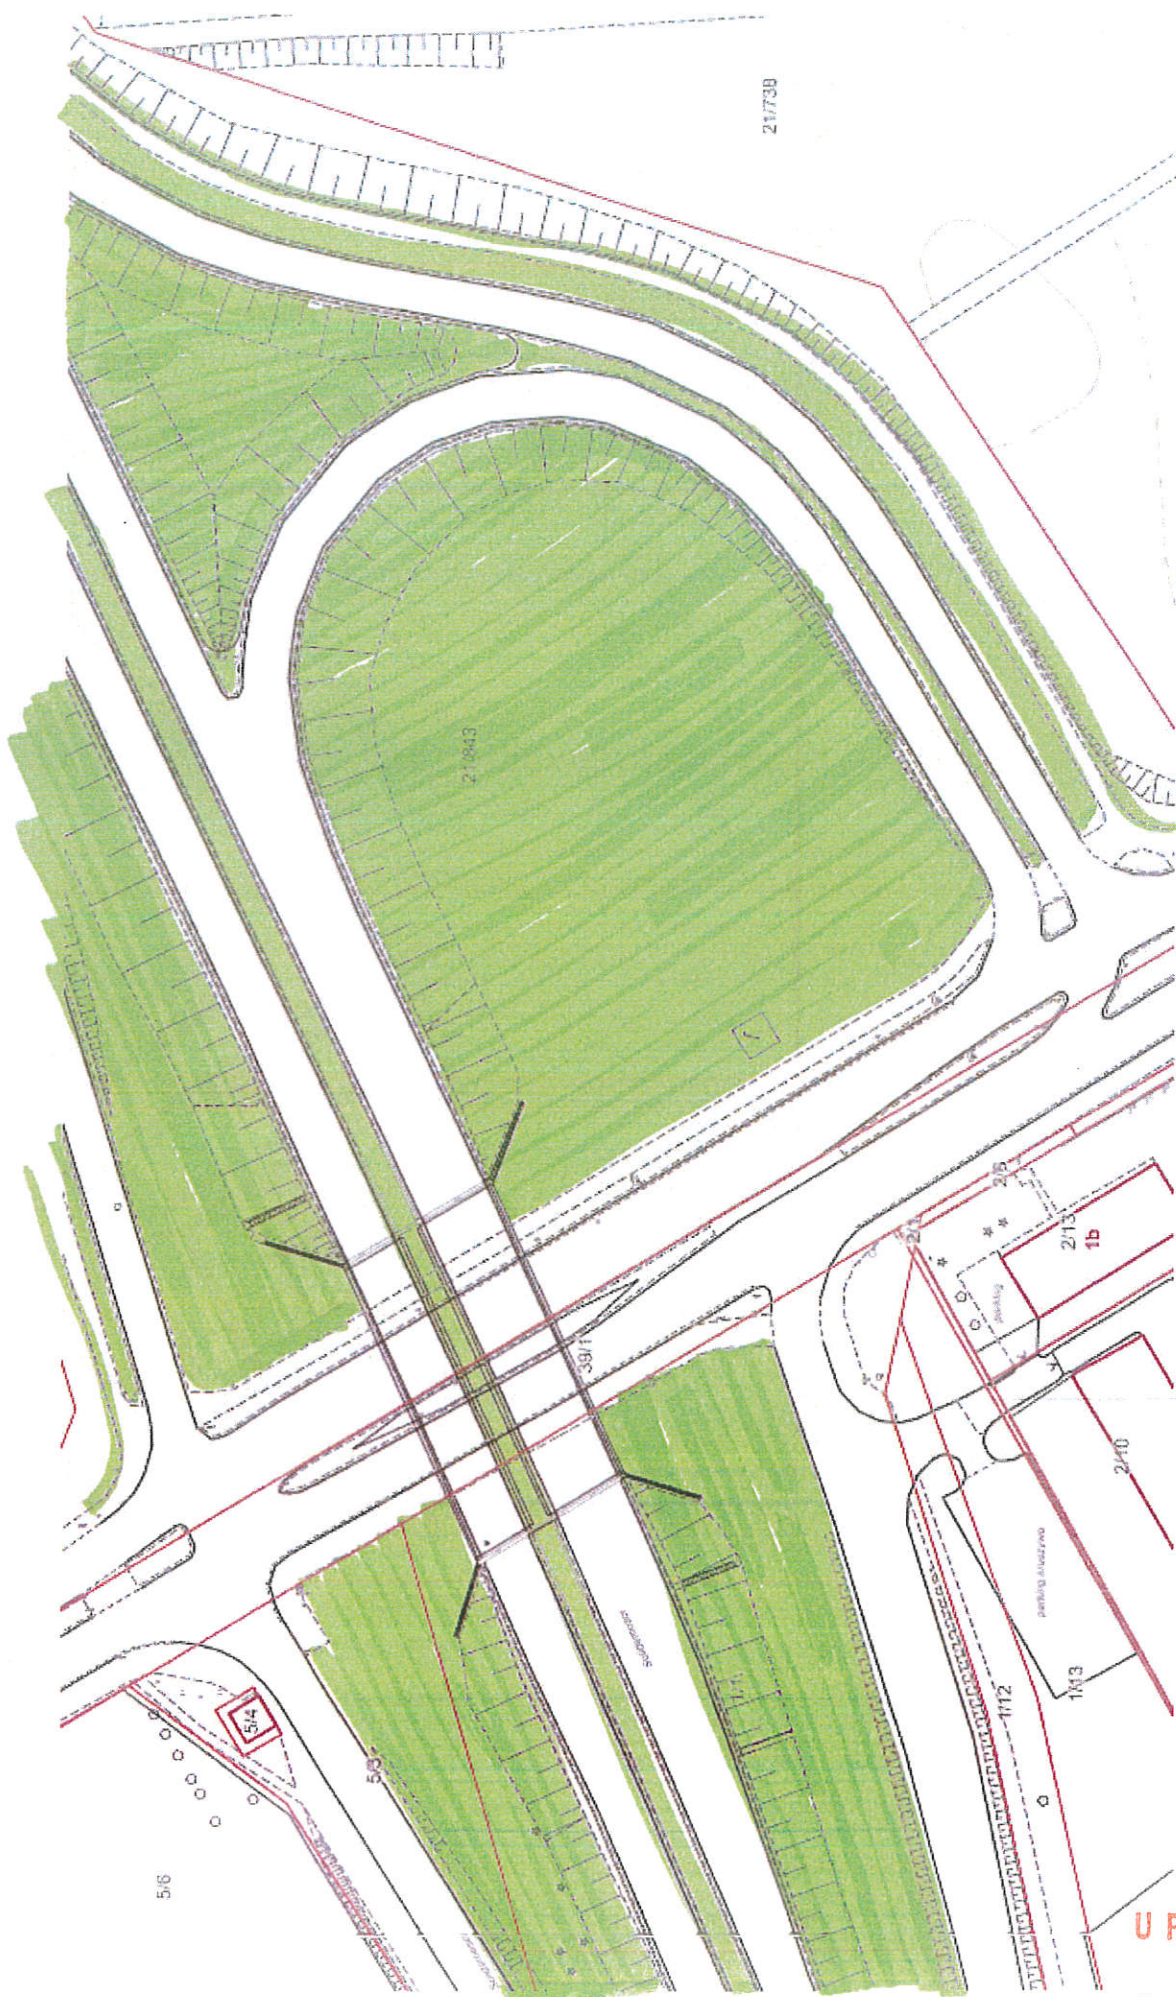

Urząd Miejski w Grudziądzu
Wydział Środowiska

Ul. SOLIDARNOŚCI 180

URZĄD MIEJSKI
w Grudziądzu
Wydział Środowiska
ul. gen. Sikorskiego 32-36, 86-300 Grudziądz