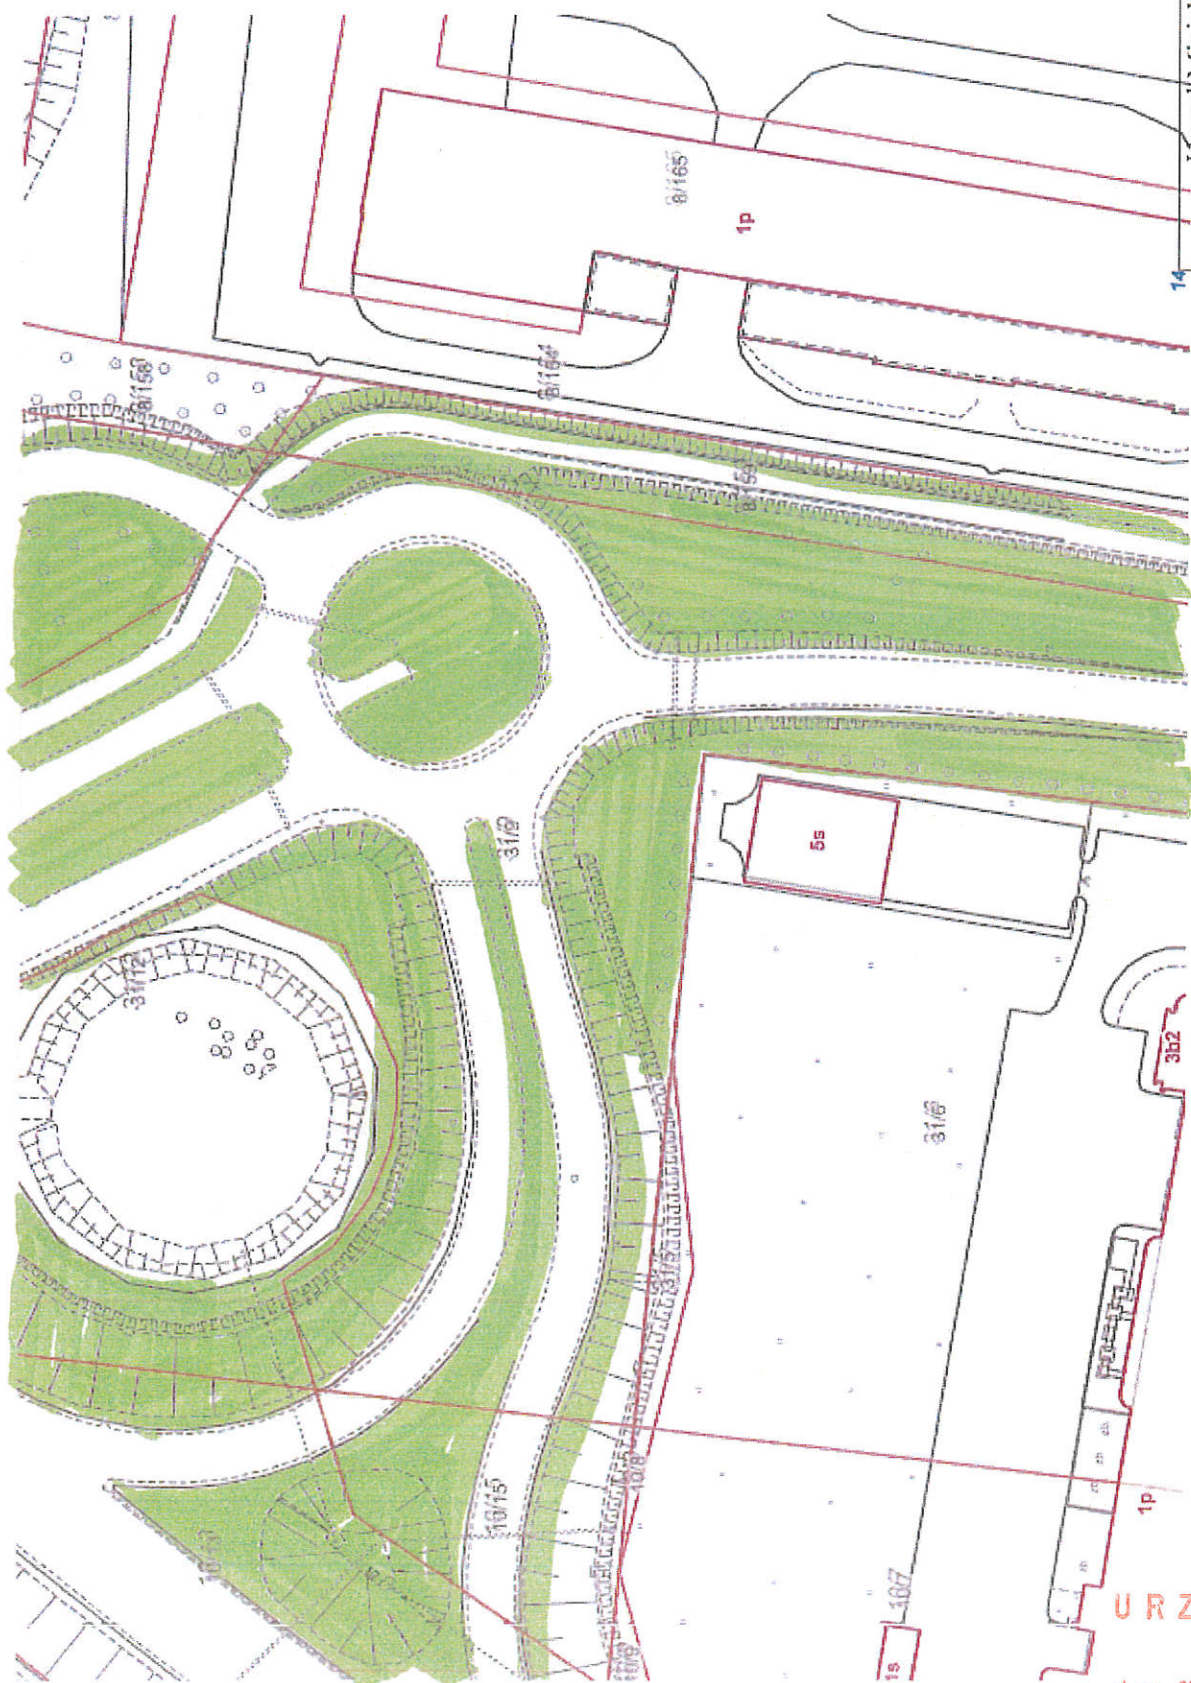

Urząd Miejski w Grudziądzu
Wydział Środowiska
Ul. Z. PESZKOWSKIEGO 213

URZĄD MIEJSKI
w Grudziądzu
Wydział Środowiska
ul. gen. Sikorskiego 32/36, 85-300 Grudziądz