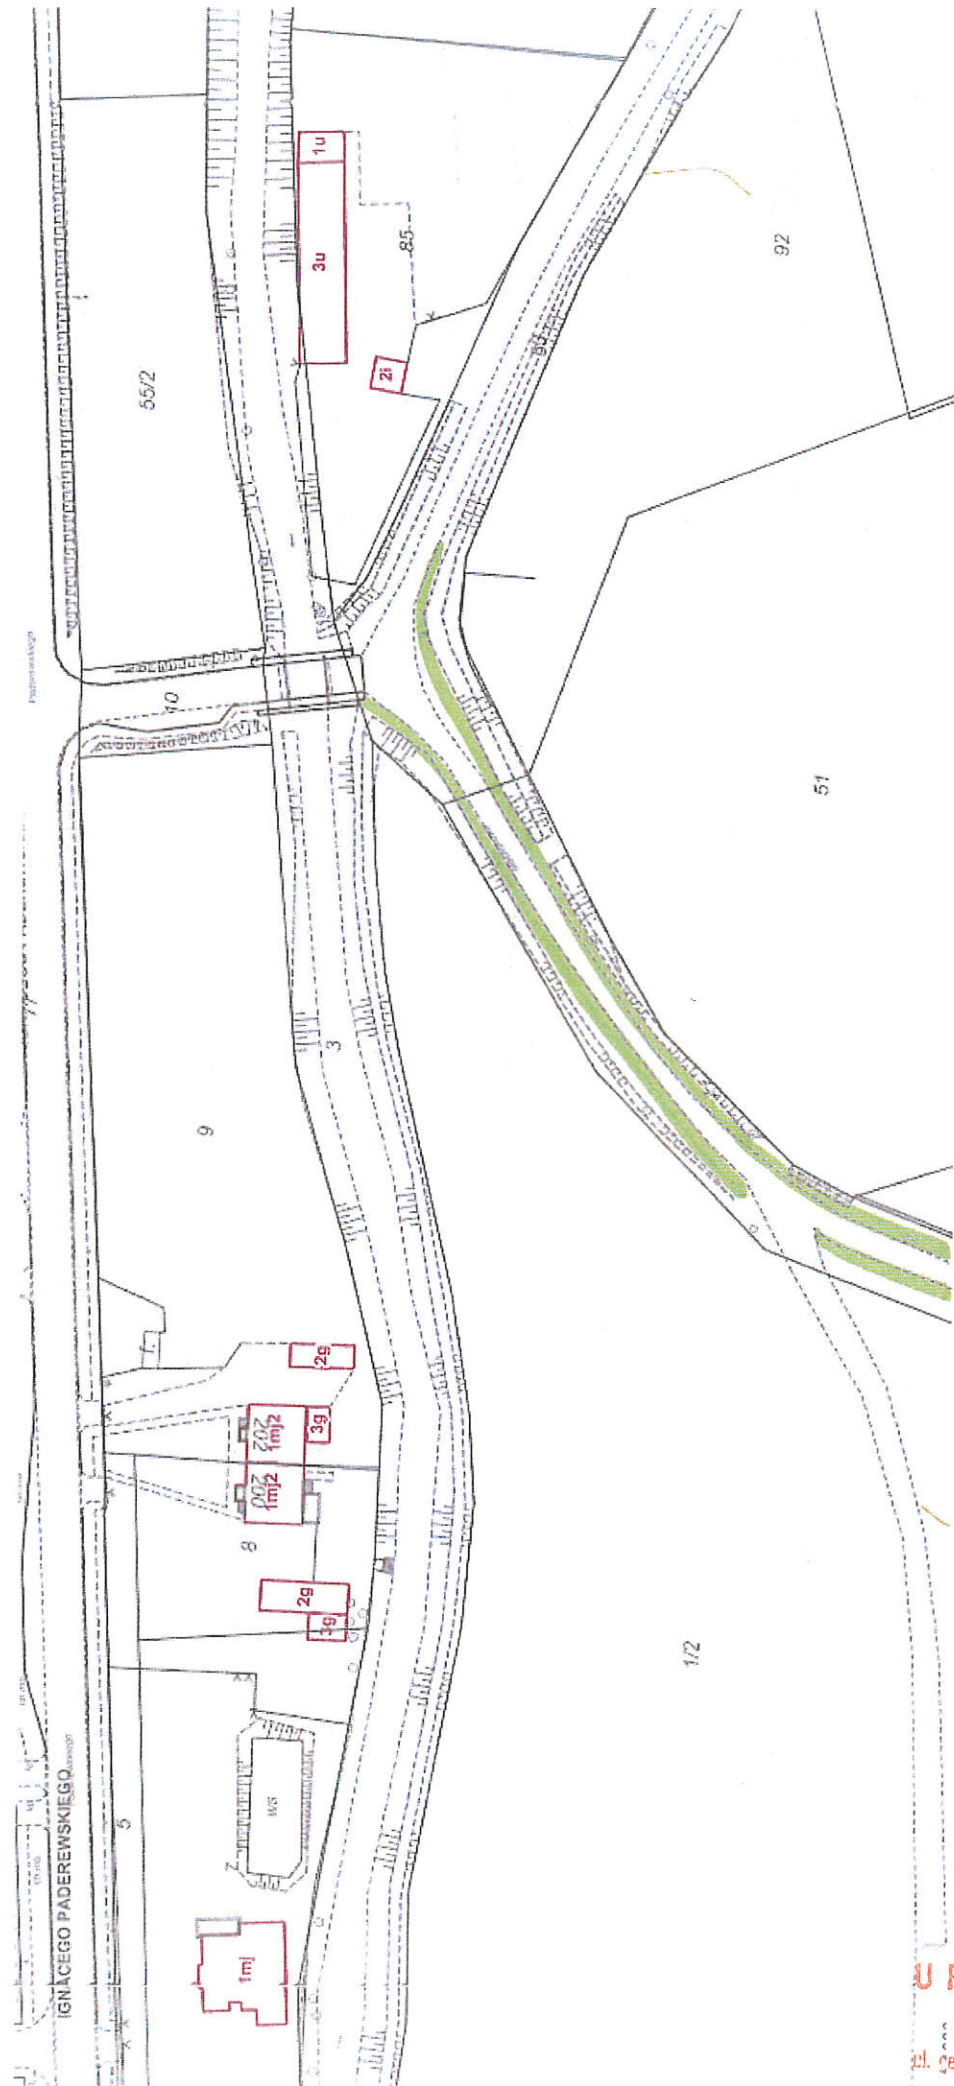

Urząd Miejski w Grudziądzu
Wydział Środowiska
Ul. MACIEJKOWA 220

URZĄD MIEJSKI
w Grudziądzu
Wydział Środowiska
ul. gen. Sikorskiego 32-38, 85-530 Grudziądz