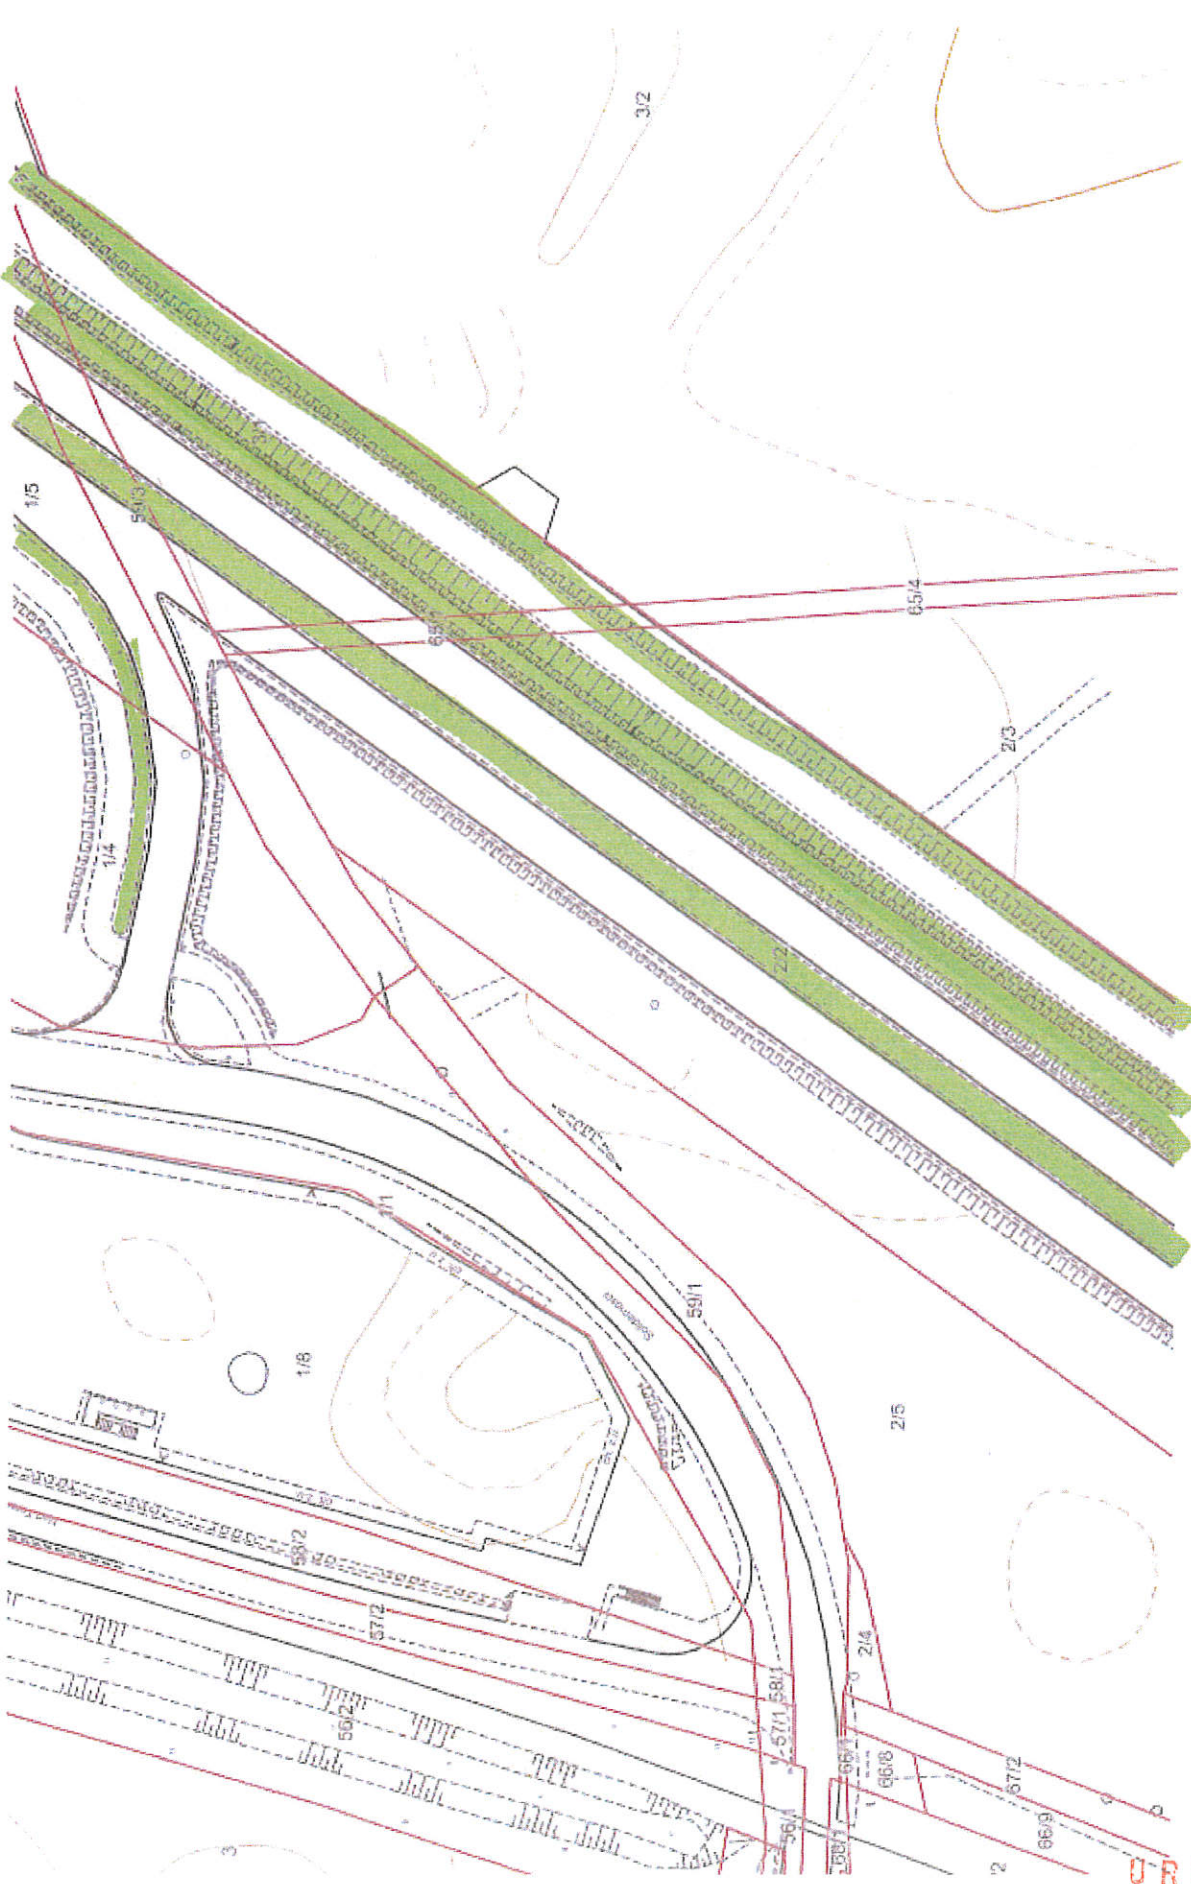

Urząd Miejski w Grudziądzu
Wydział Środowiska
Ul. Z. PESZKOWSKIEGO 185

URZĄD MIEJSKI
w Grudziądzu
Wydział Środowiska
ul. gen. Sikorskiego 32-36, 86-500 Grudziądz