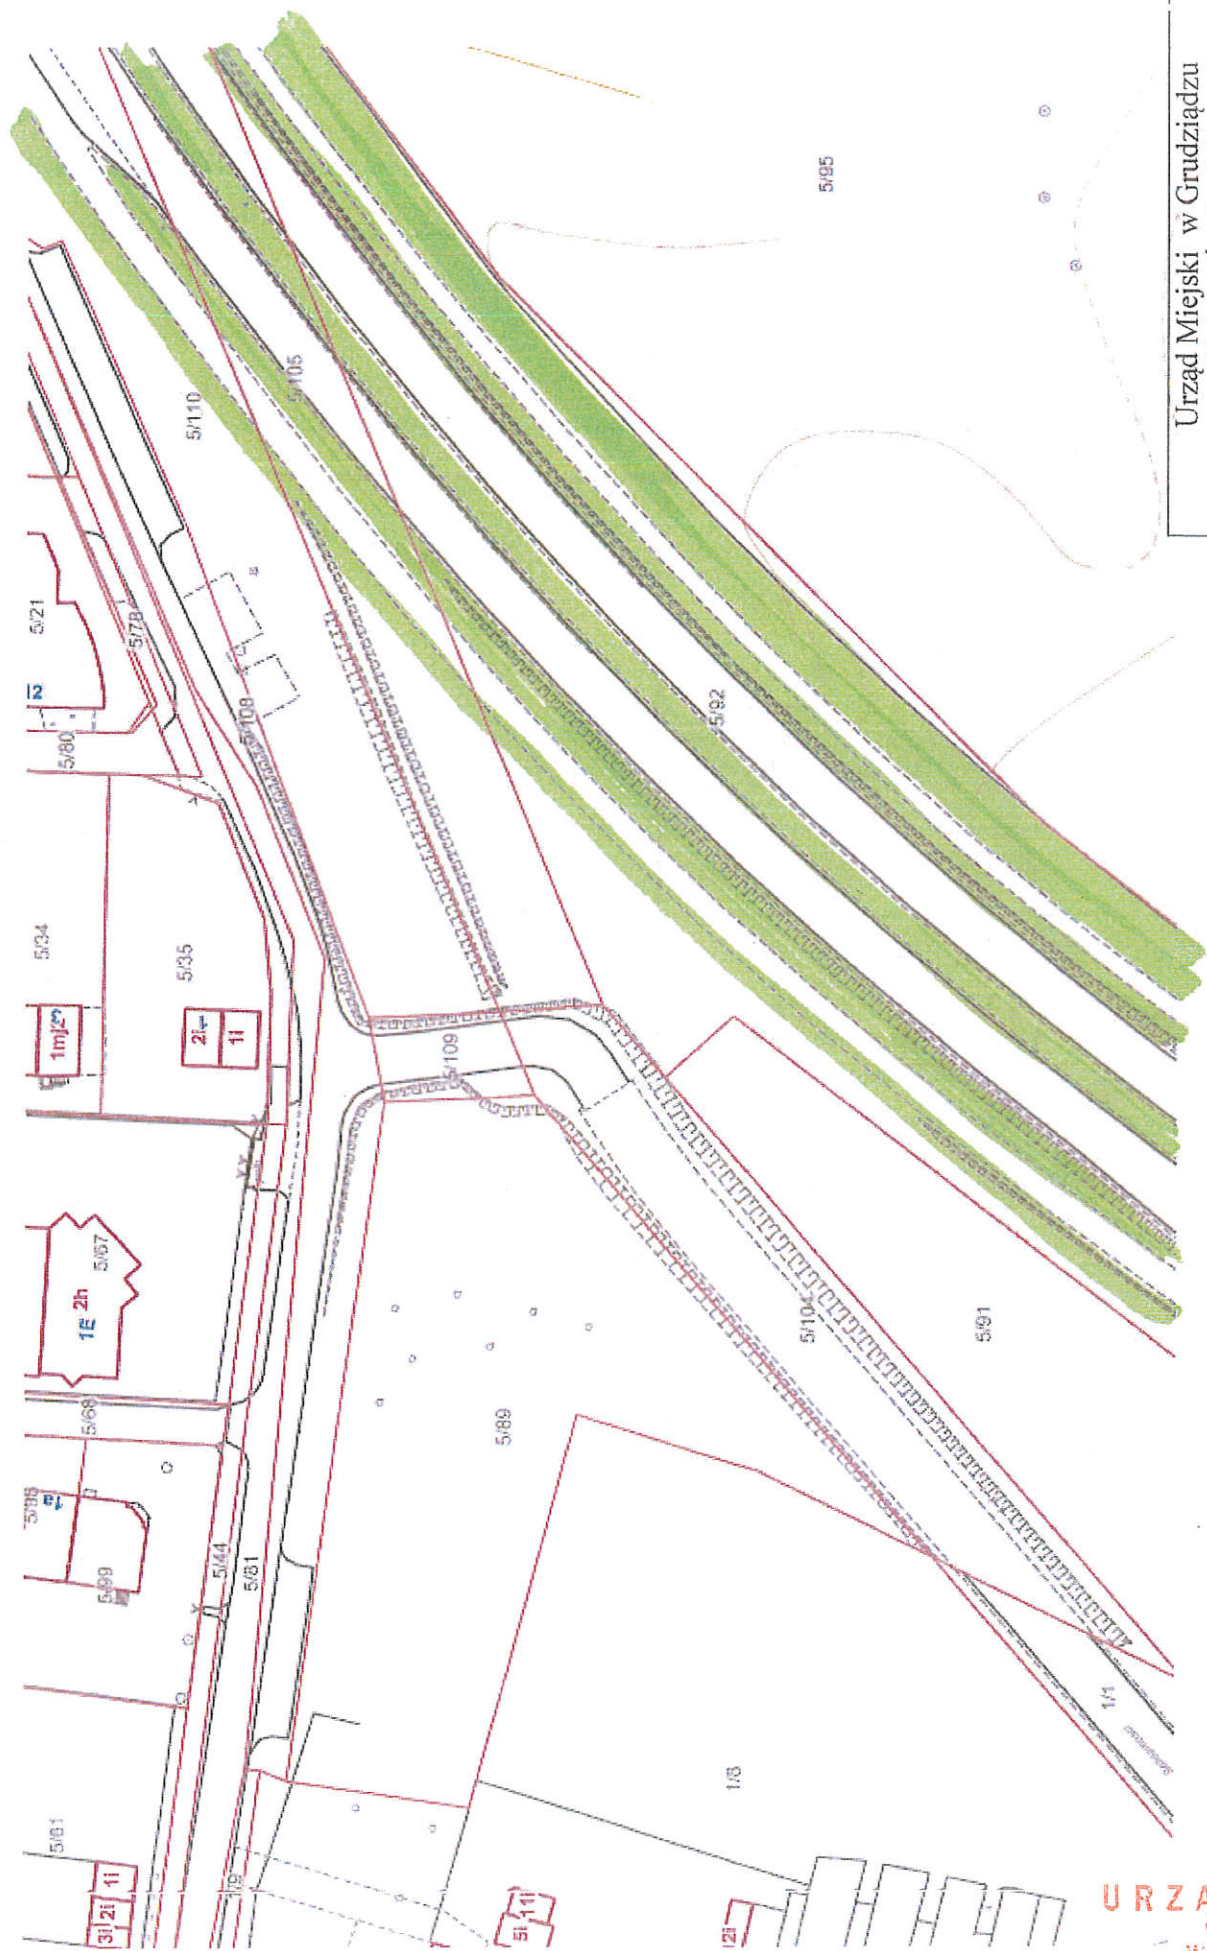

Urząd Miejski w Grudziądzu
Wydział Środowiska
Ul. Z. PESZKOWSKIEGO 183