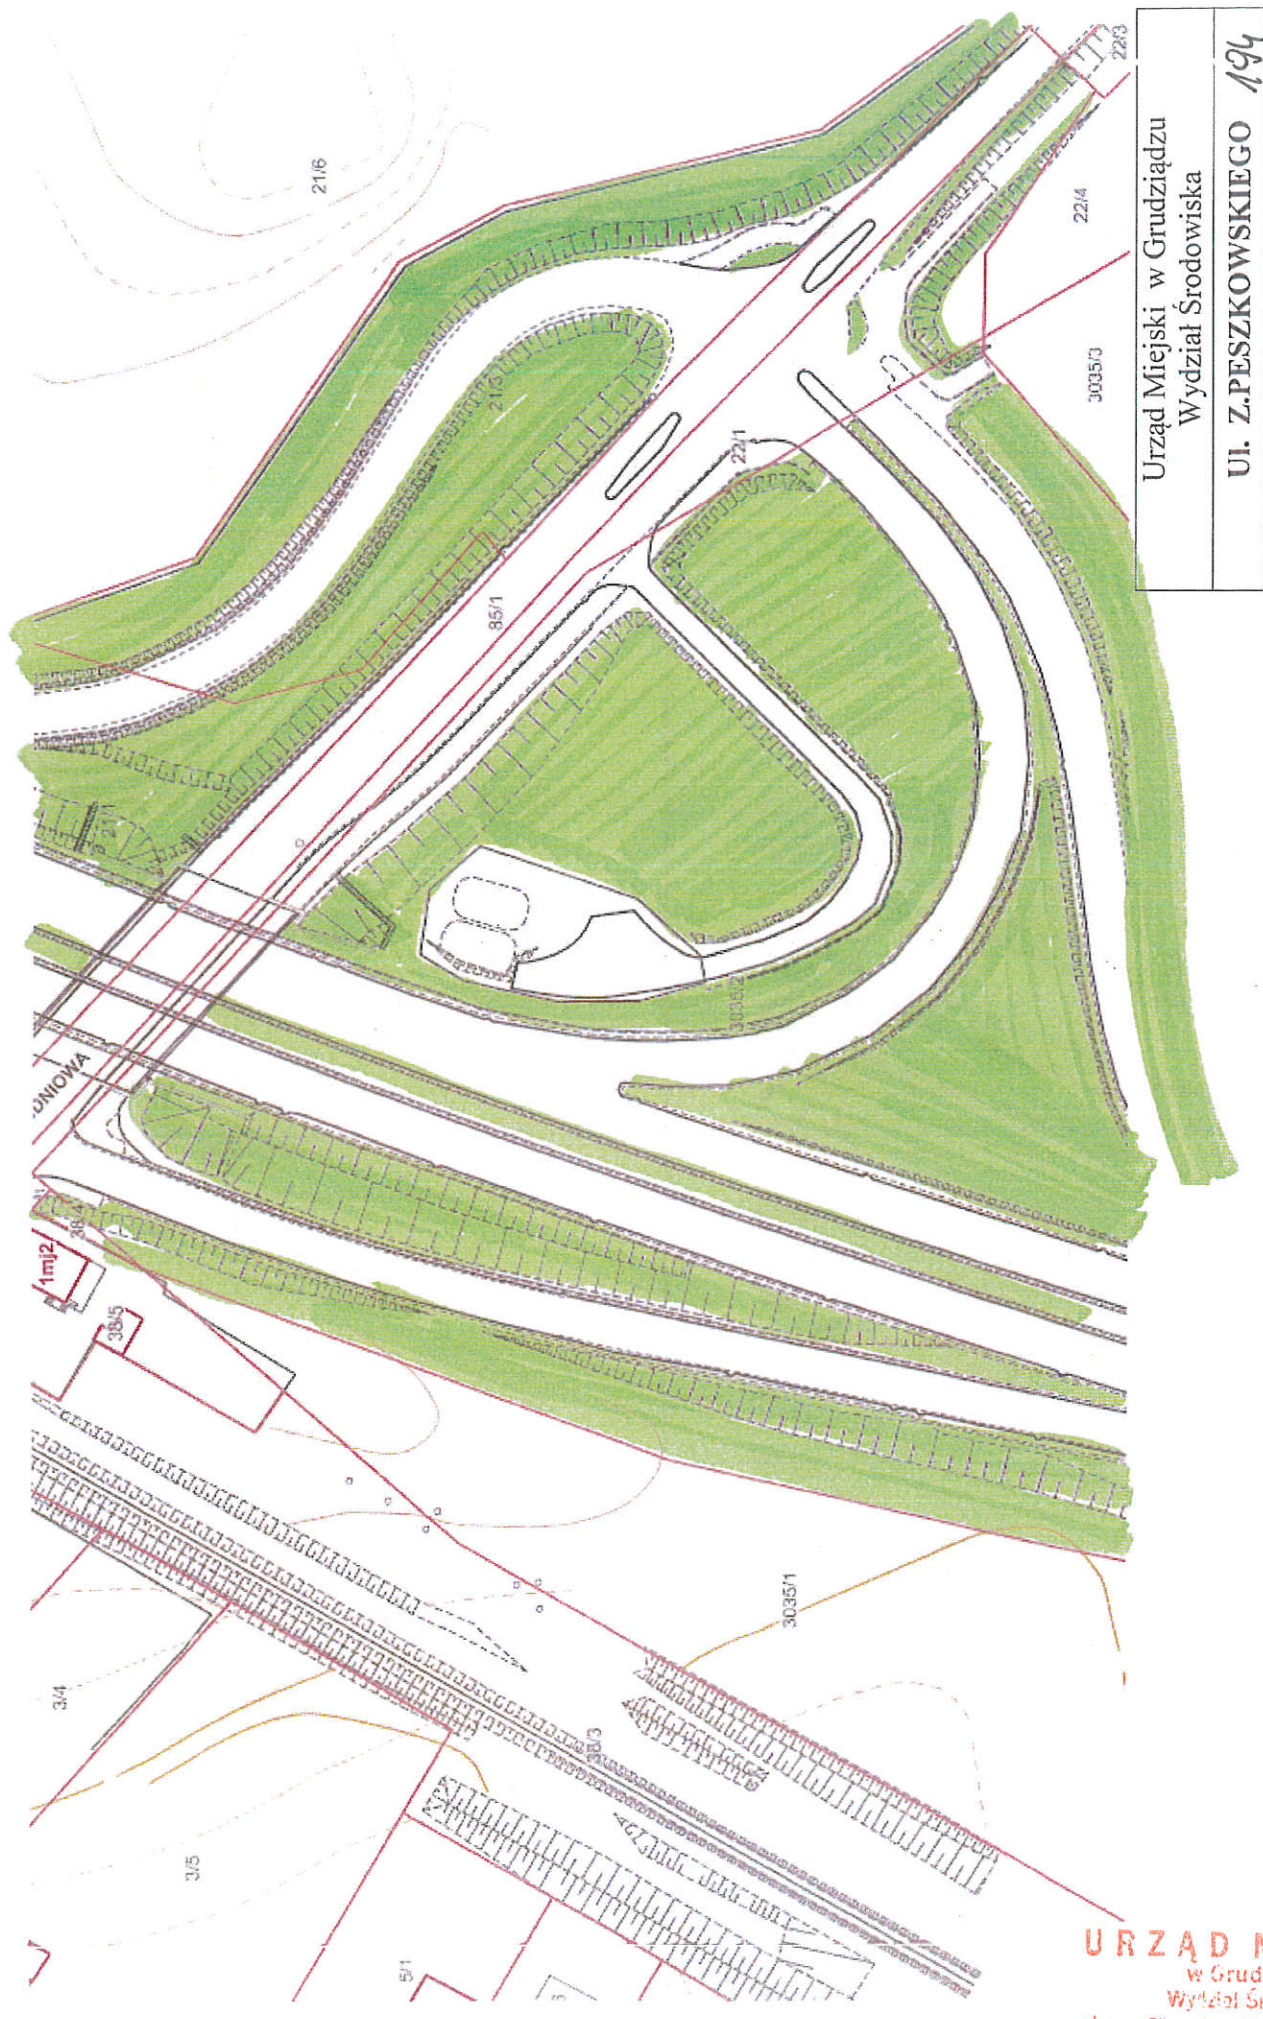

Urząd Miejski w Grudziądzu
Wydział Środowiska
Ul. Z.PESZKOWSKIEGO 194

URZĄD MIEJSKI
w Grudziądzu
Wydział Środowiska
ul. gen. Sikorskiego 32-36, 86-500 Grudziądz