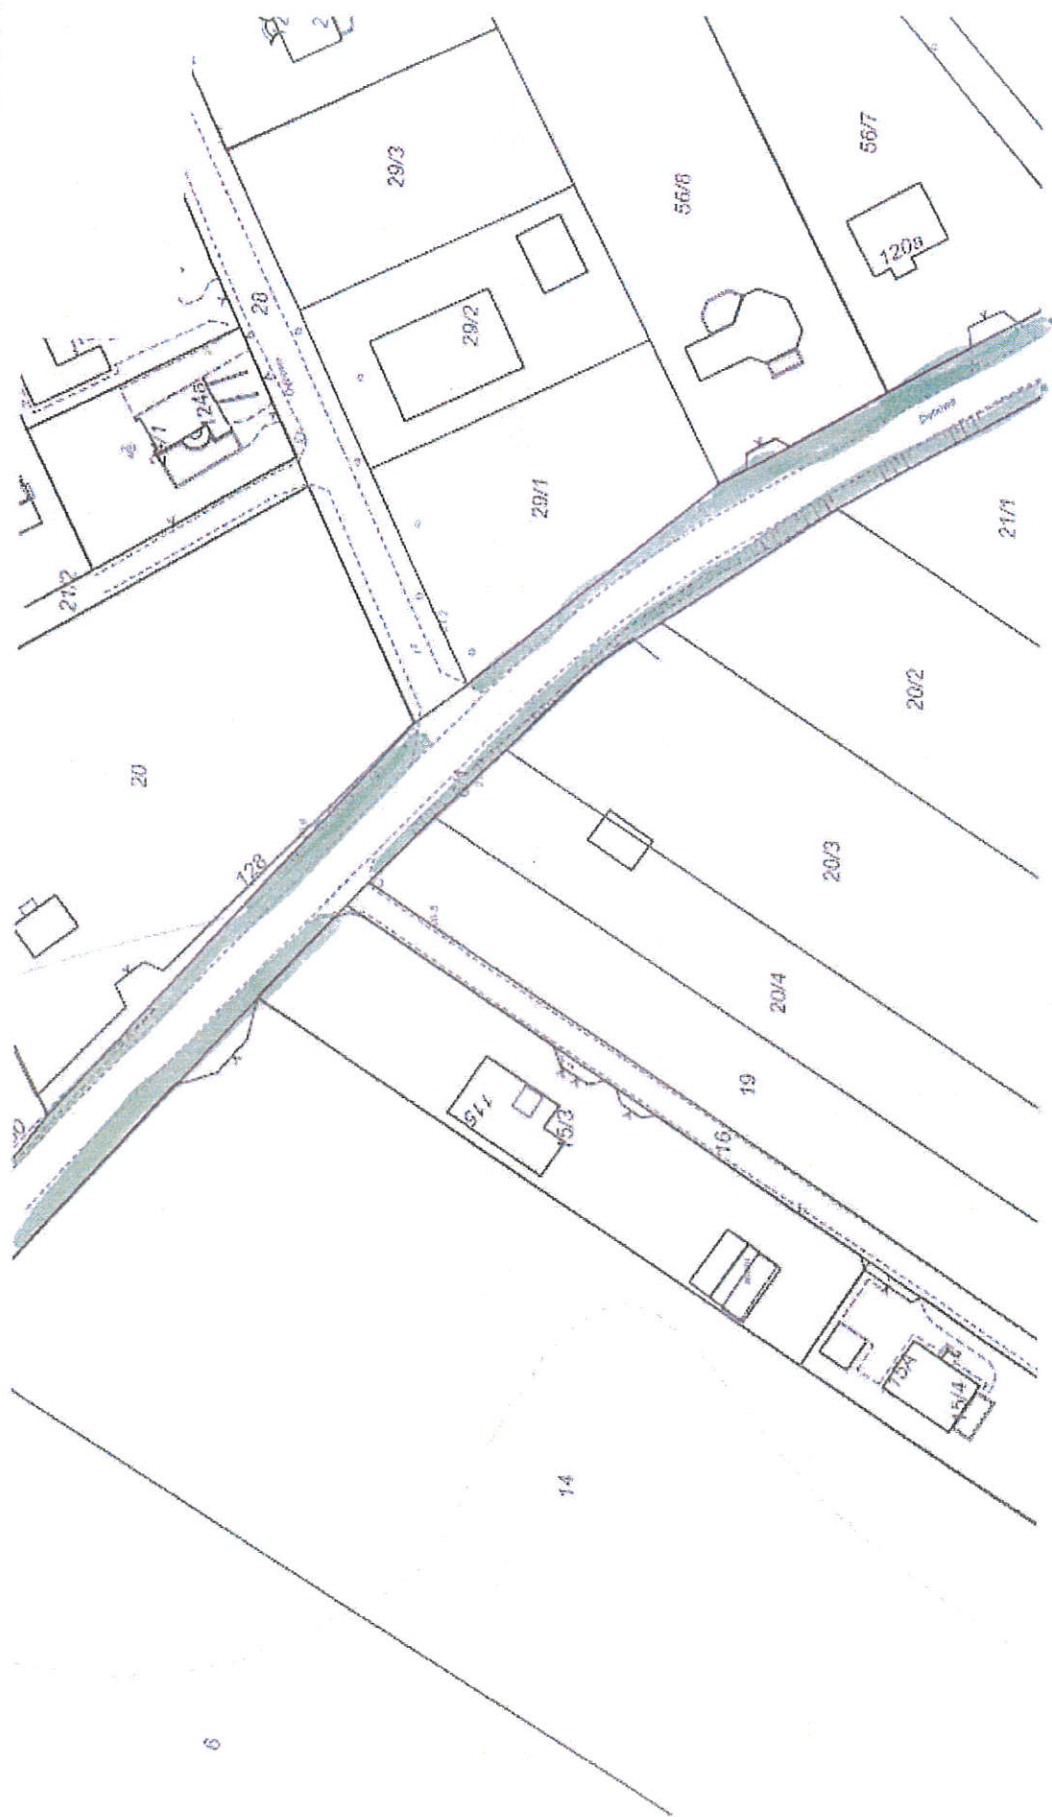

Urząd Miejski w Grudziądzu Wydział Środowiska
Lokalizacja: Ul. DĘBOWA 132

URZĄD MIEJSKI
w Grudziądzu
Wydział Środowiska
ul. gen. Sikorskiego 32-36, 86-500 Grudziądz