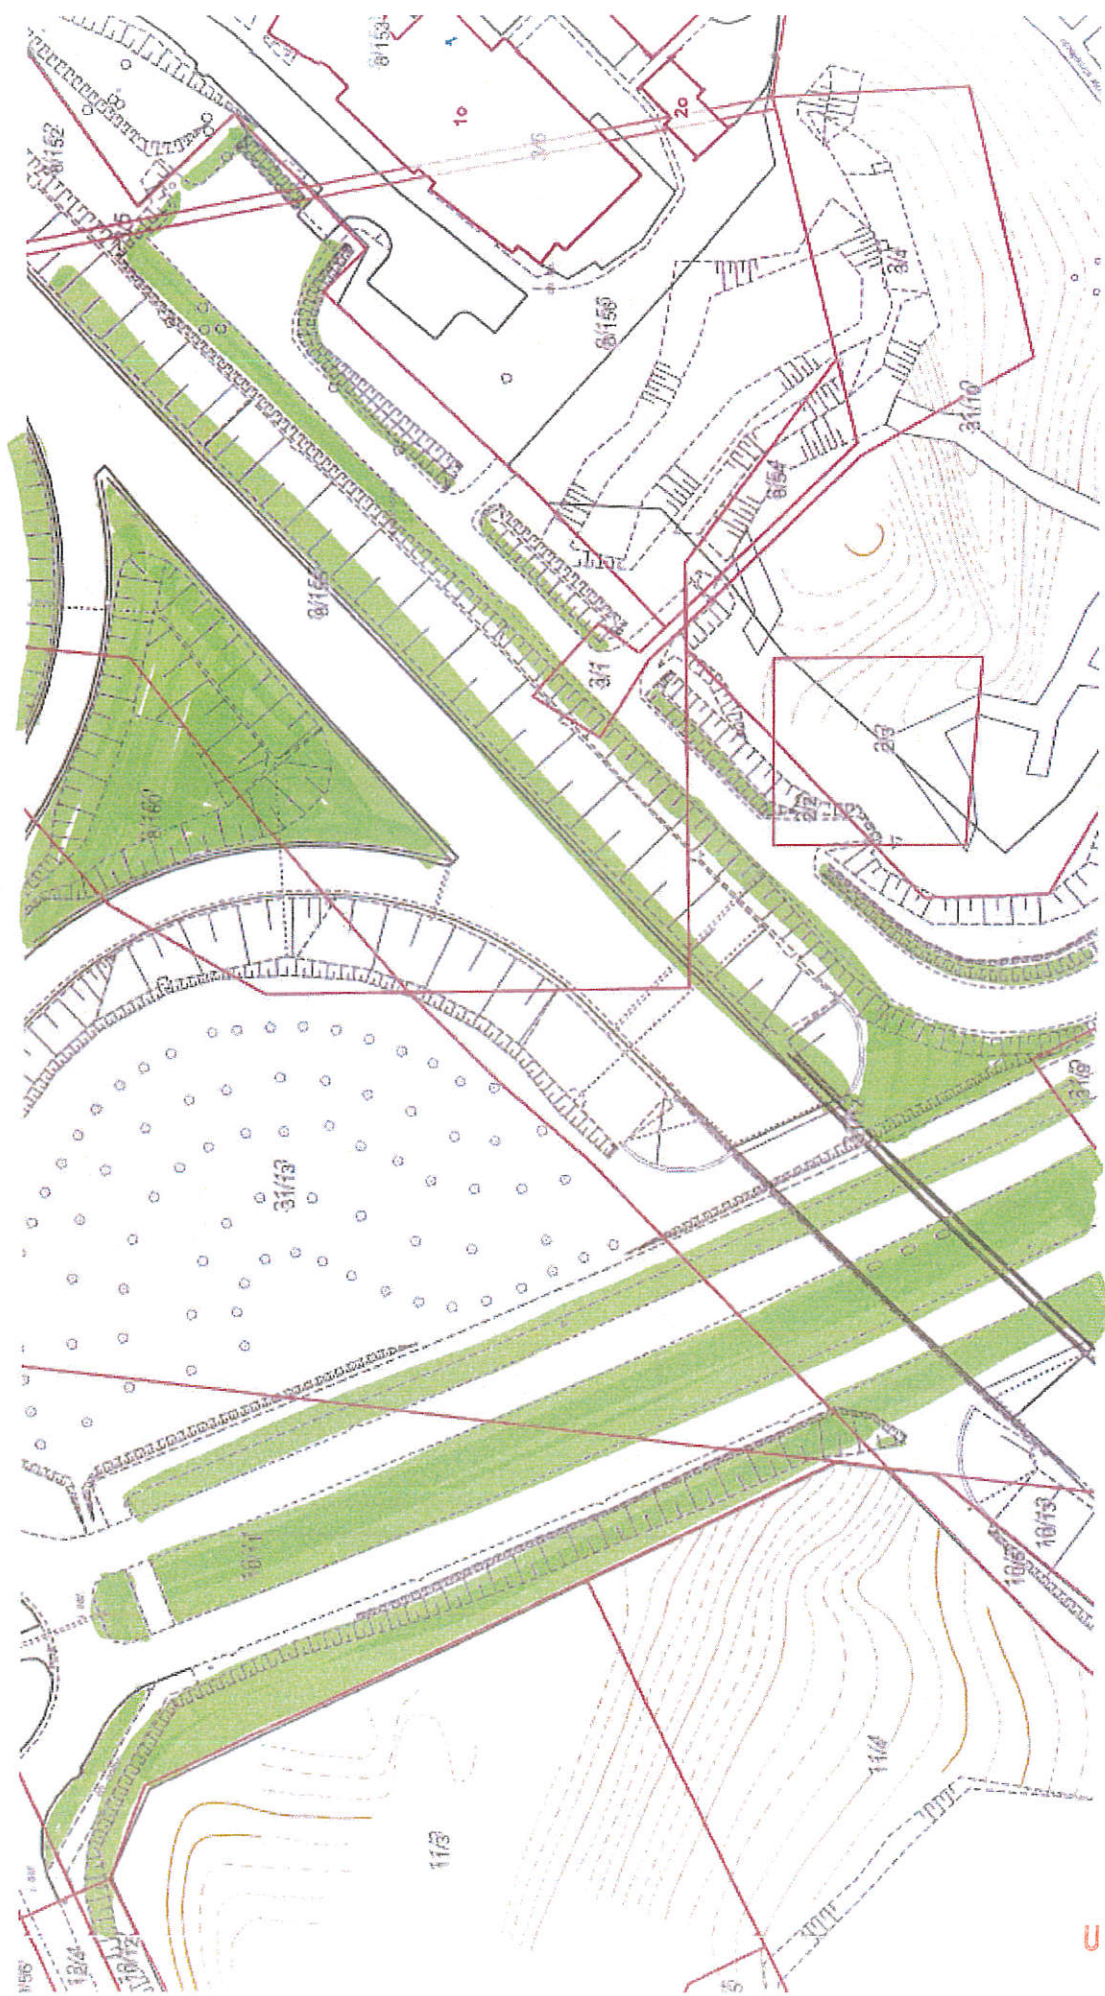

Urząd Miejski w Grudziądzu
Wydział Środowiska 205
Ul. Z. PESZKOWSKIEGO

URZĄD MIEJSKI
w Grudziądzu
Wydział Środowiska
ul. gen. Sikorskiego 32-36, 86-500 Grudziądz