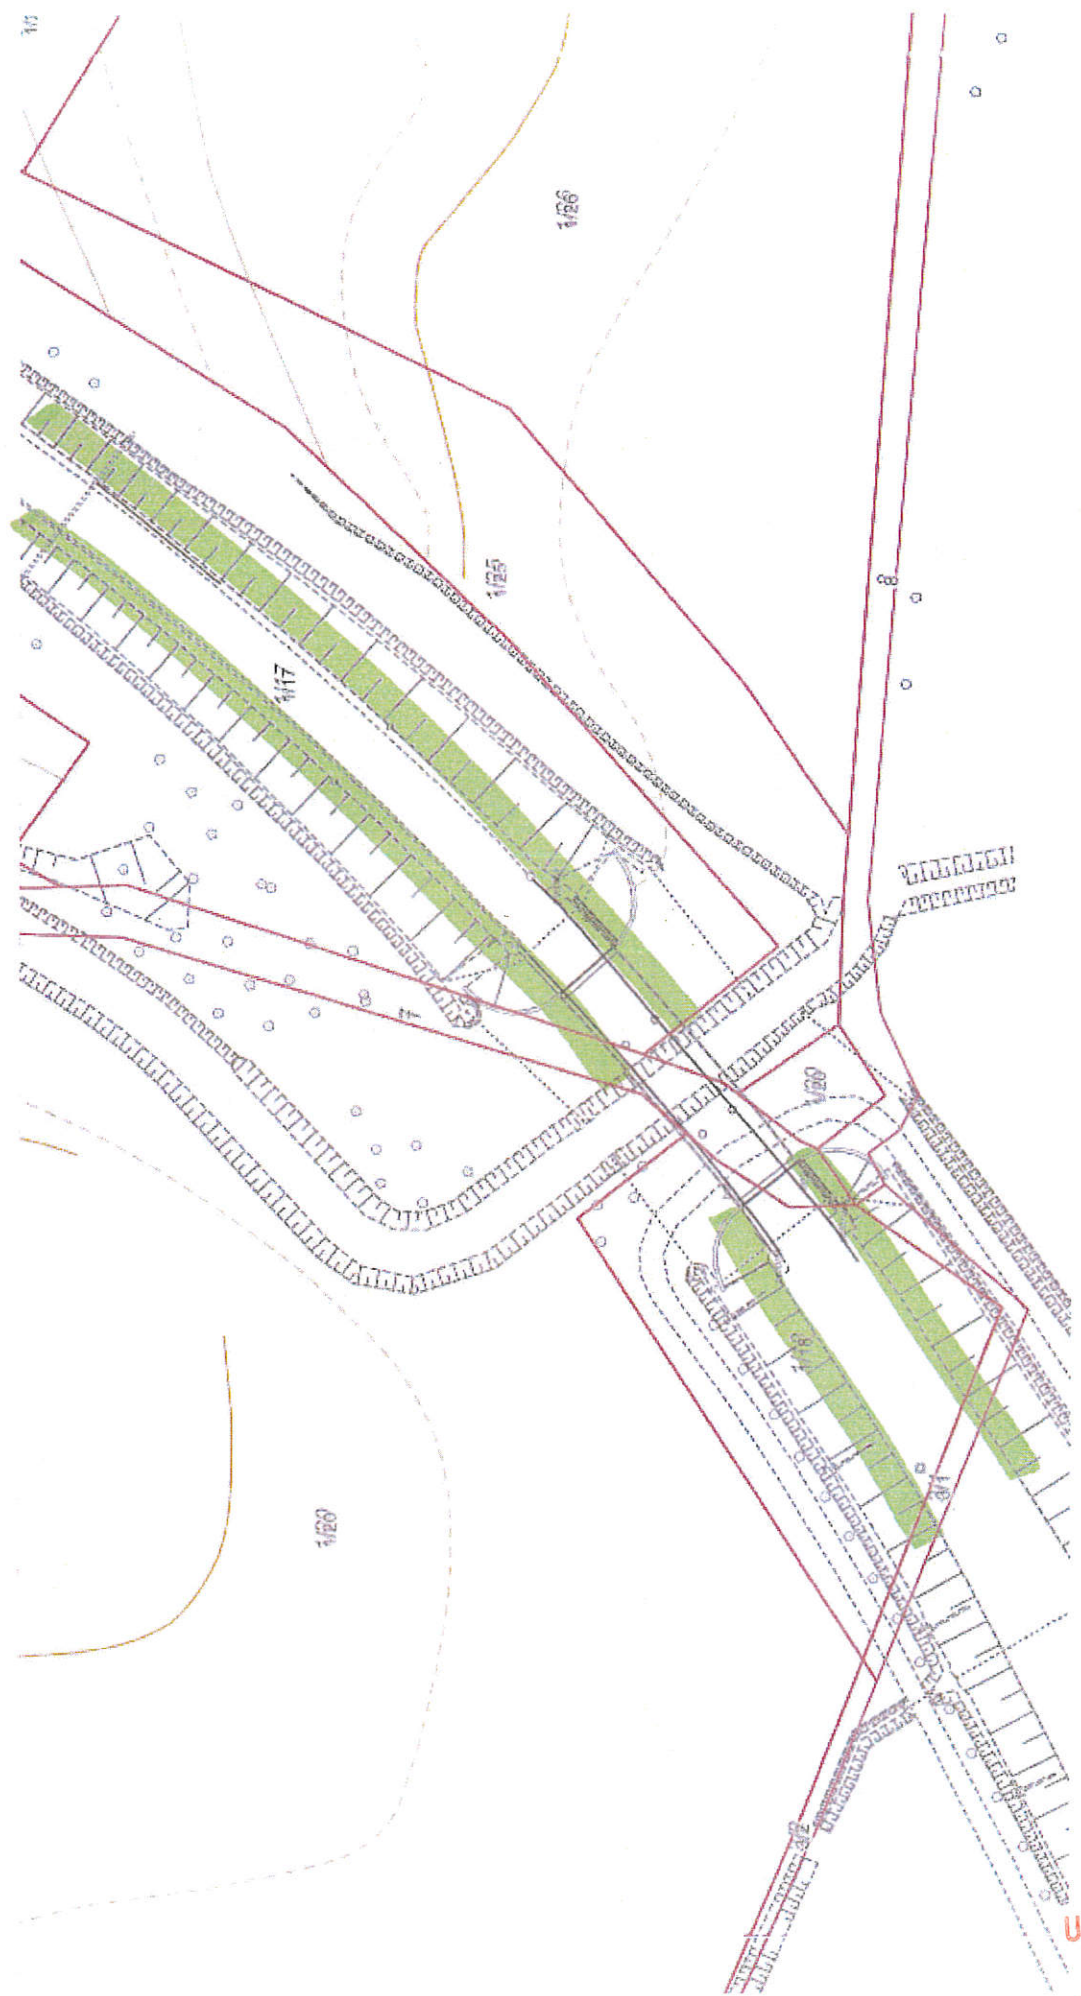

Urząd Miejski w Grudziądzu
Wydział Środowiska
Ul. Z.PESZKOWSKIEGO 2/2

URZĄD MIEJSKI
w Grudziądzu
Wydział Środowiska
ul. gen. Sikorskiego 32-36, 89-300 Grudziądz