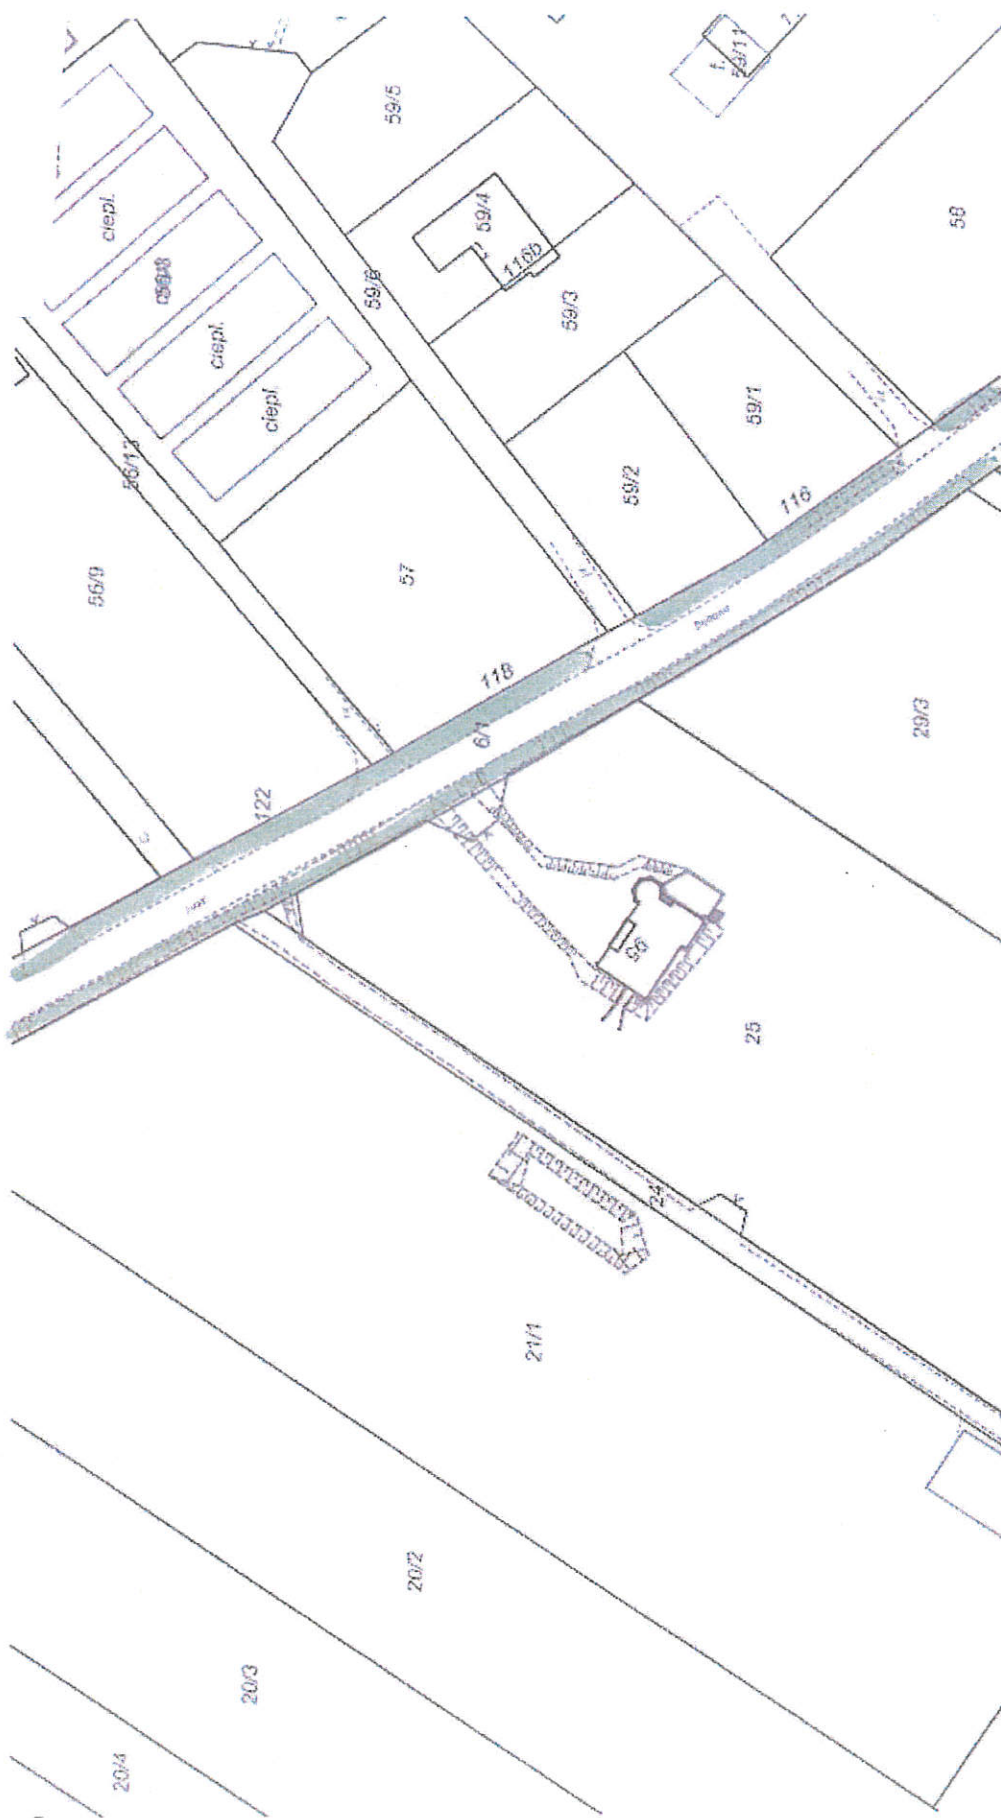

Urząd Miejski w Grudziądzu Wydział Środowiska
Lokalizacja: Ul. DĘBOWA 13A