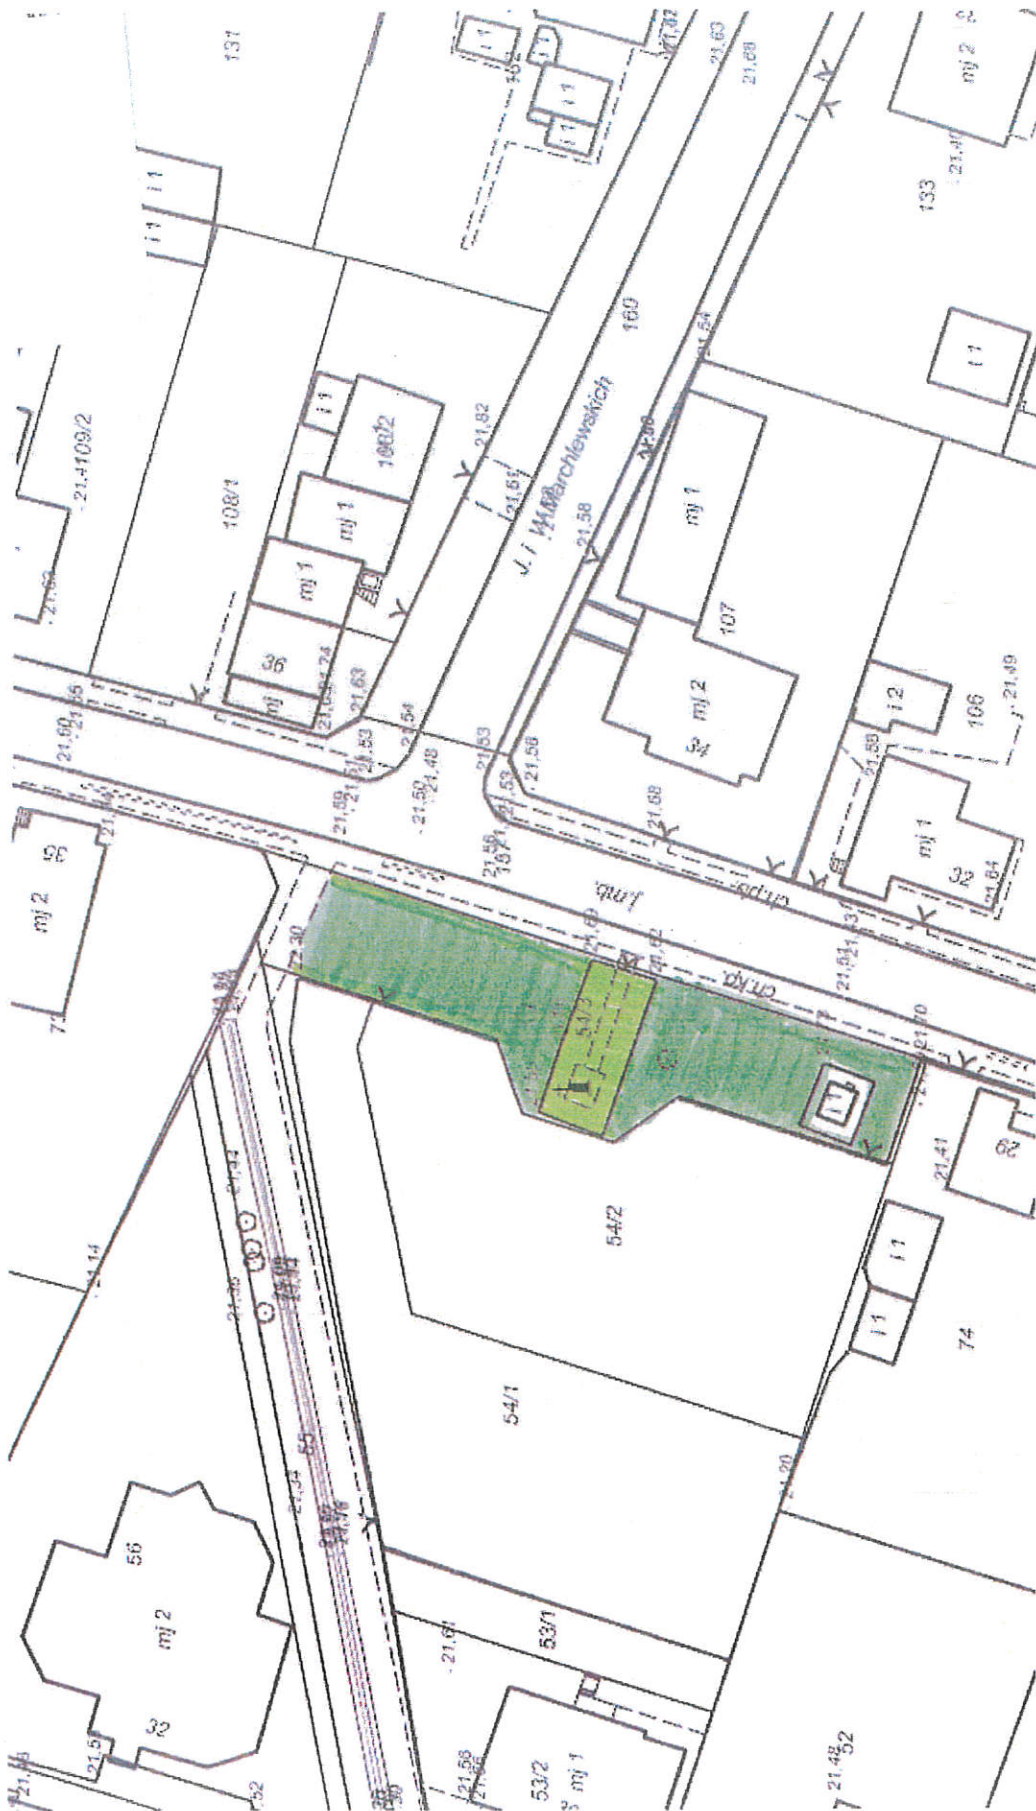

Urząd Miejski w Grudziądzu
Wydział Środowiska
Lokalizacja: Ul. KUNICKIEGO 144