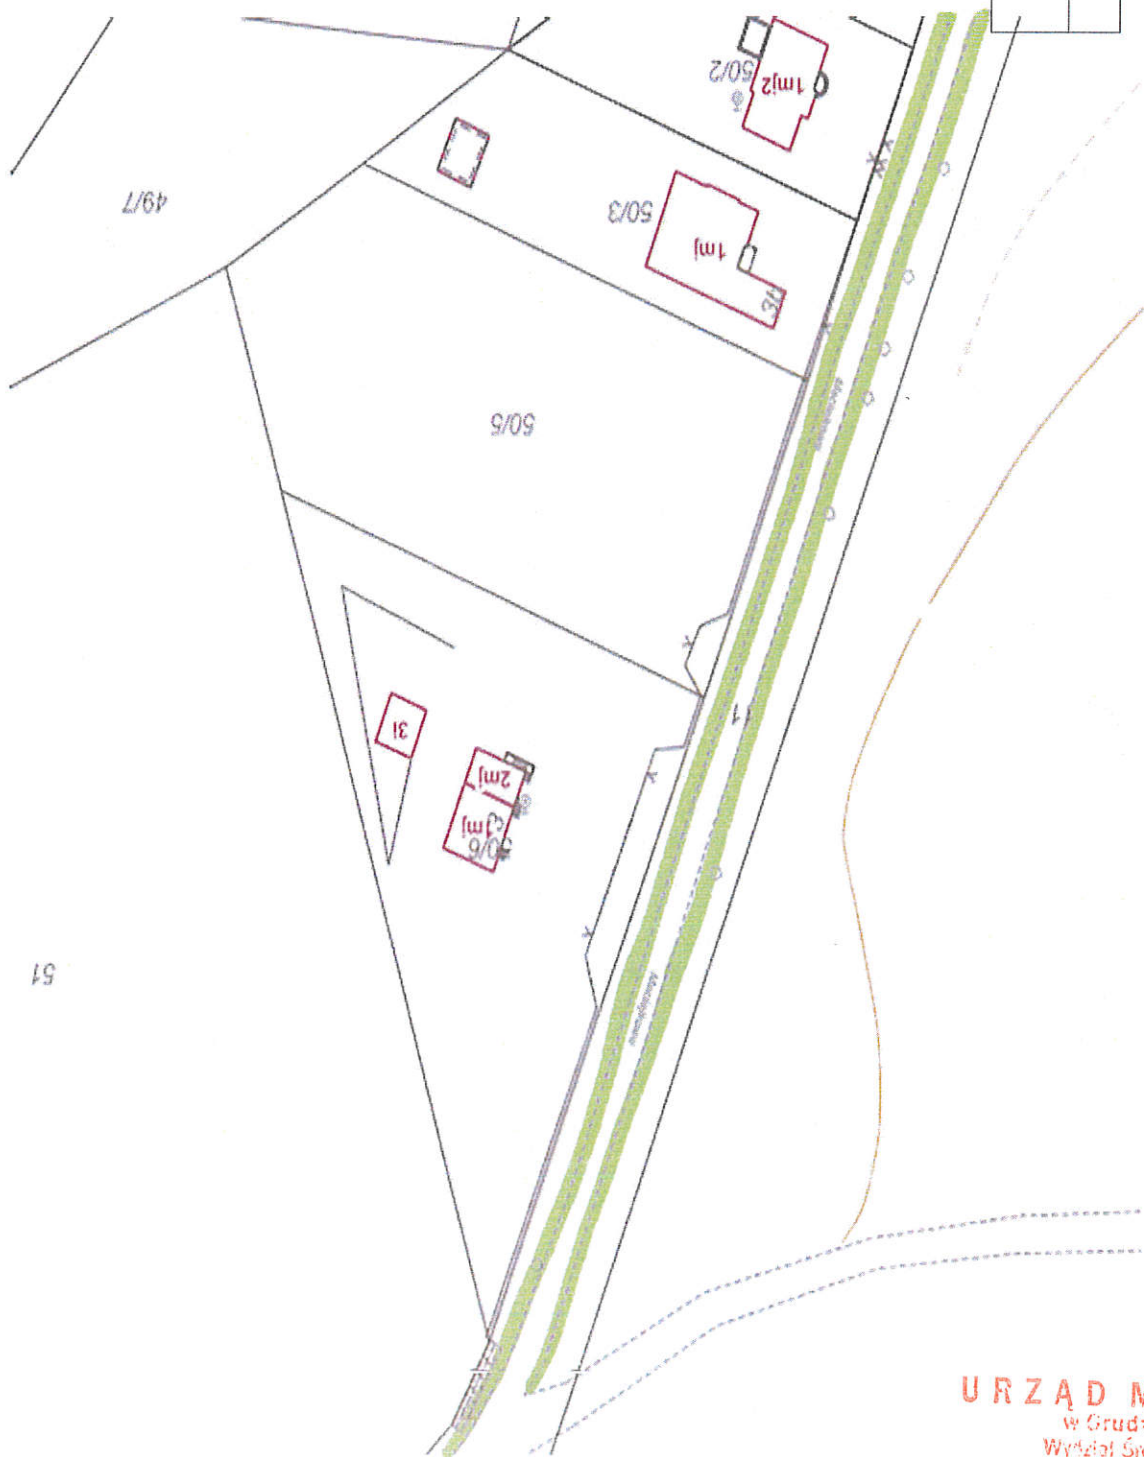

Urząd Miejski w Grudziądzu Wydział Środowiska	22A
Ul. MACIEJKOWA	22A