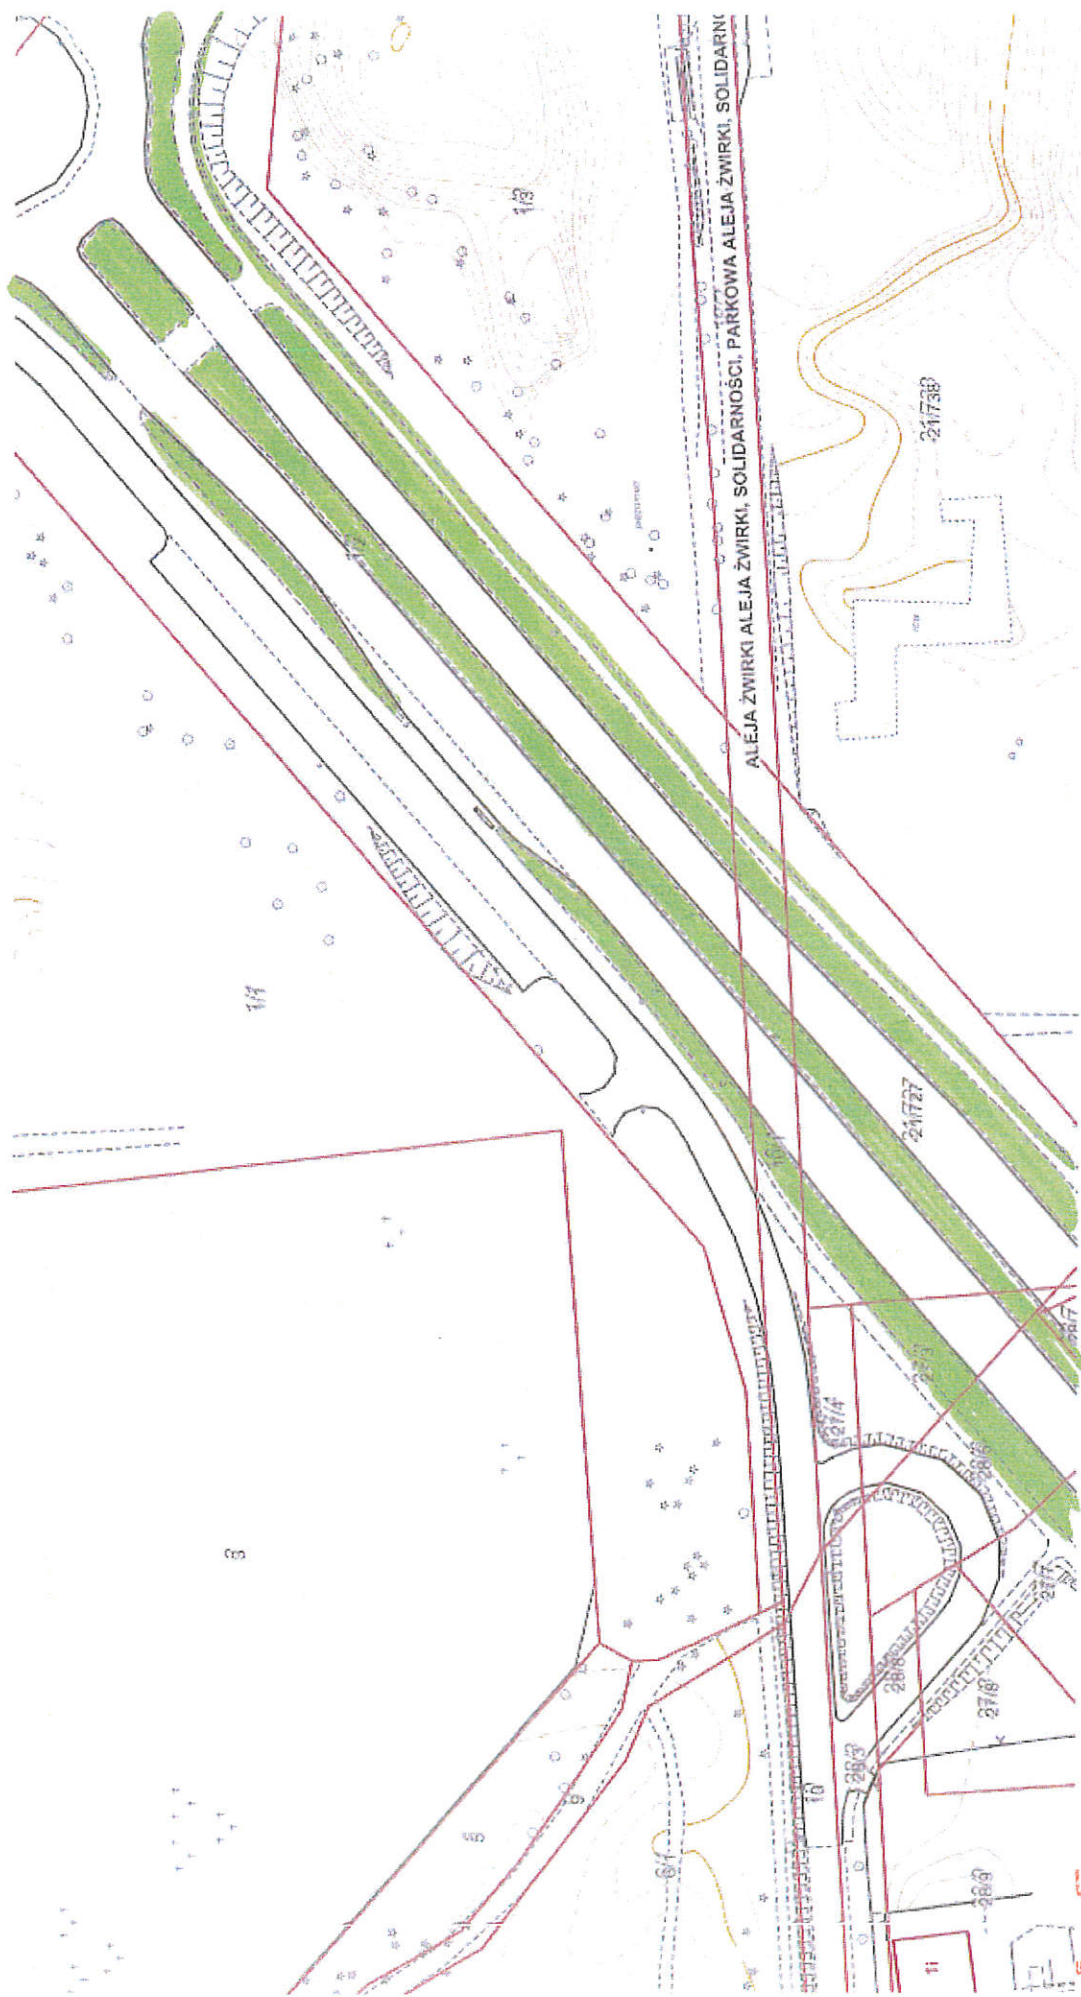

URZĄD MIEJSKI
 w Grudziądzu
 Wydział Środowiska
 ul. gen. Sikorskiego 32-36, 65-500 Grudziądz

Urząd Miejski w Grudziądzu
Wydział Środowiska
Ul. LOTNICZA/PARKOWA 179

ALEJA ŻWIRKI ALEJA ŻWIRKI, SOLIDARNOSCI, PARKOWA ALEJA ŻWIRKI, SOLIDARNI