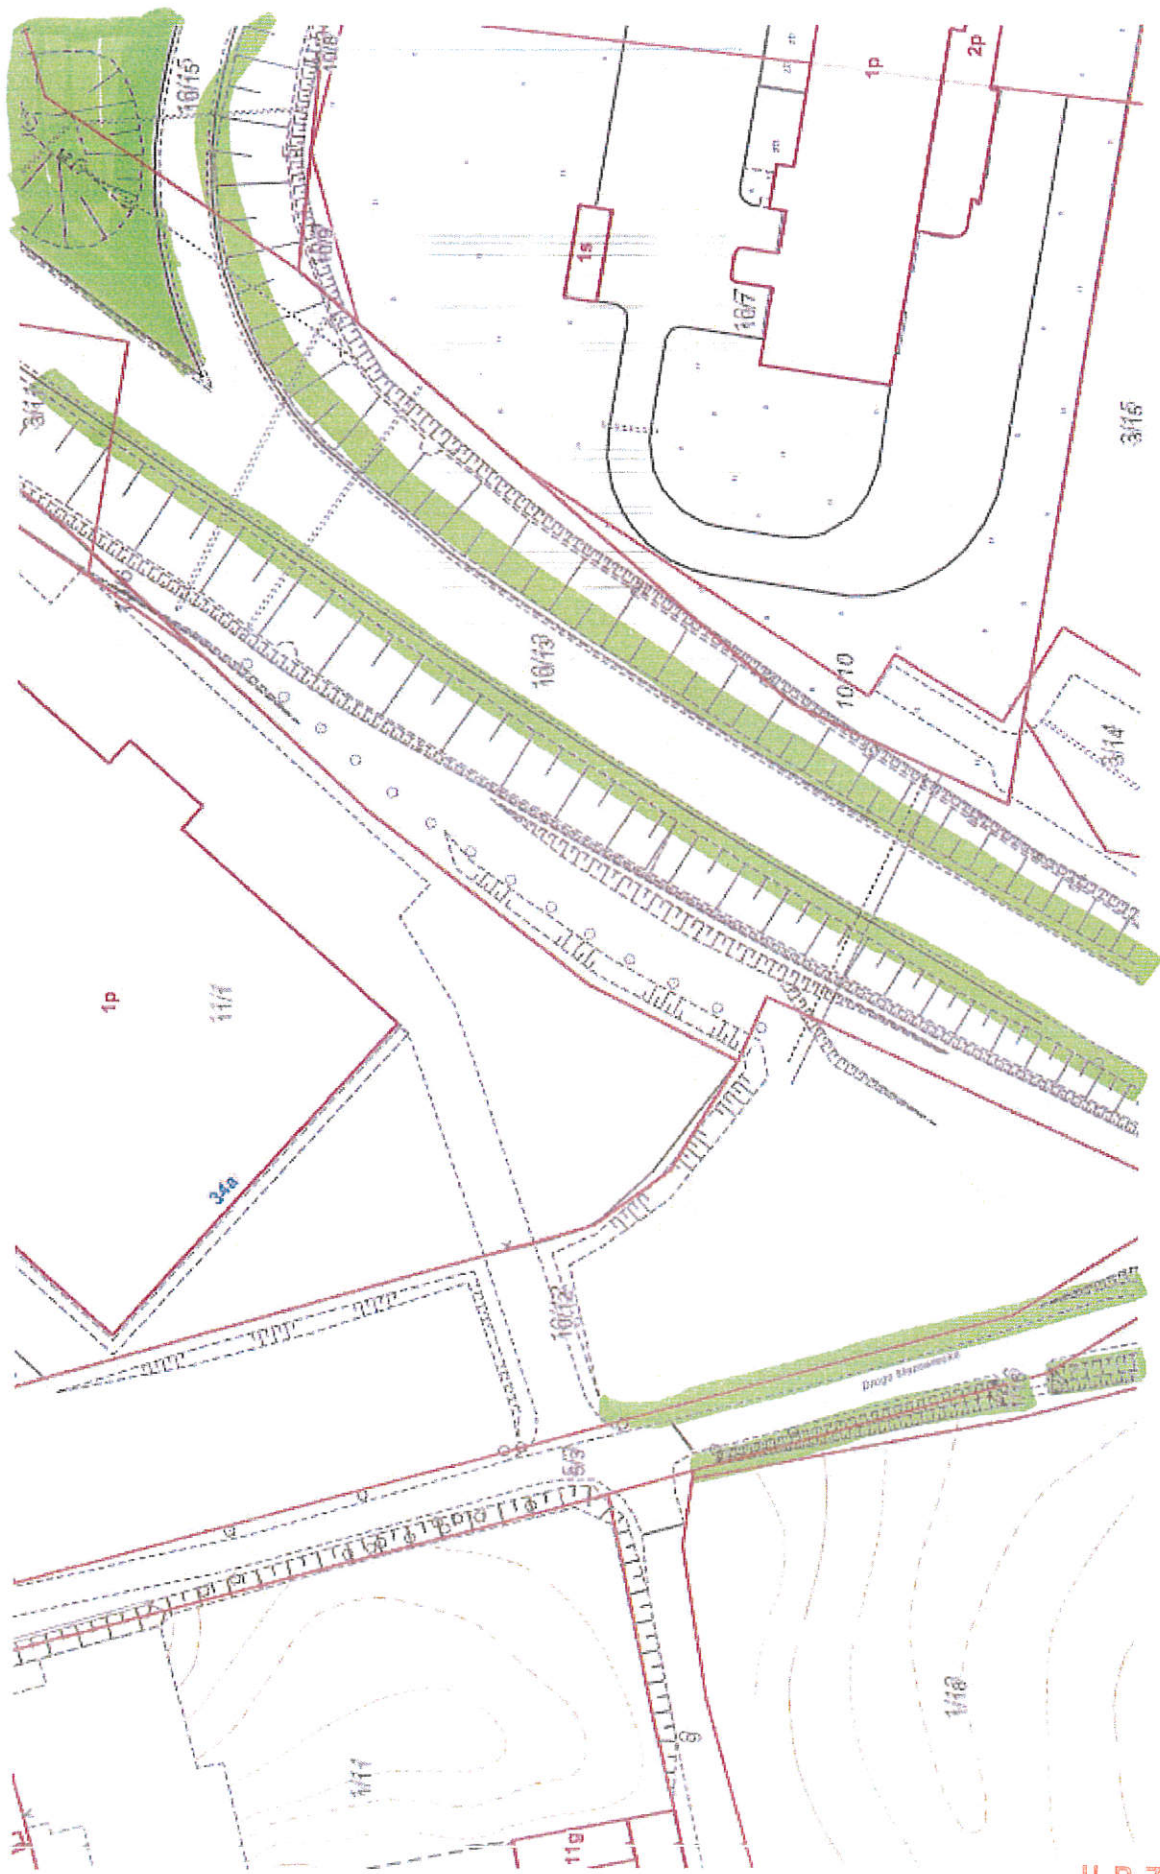

Urząd Miejski w Grudziądzu
Wydział Środowiska
Ul. Z. PESZKOWSKIEGO 207

URZĄD MIEJSKI
w Grudziądzu
Wydział Środowiska
ul. gen. Sikorskiego 207, 86-600 Grudziądz