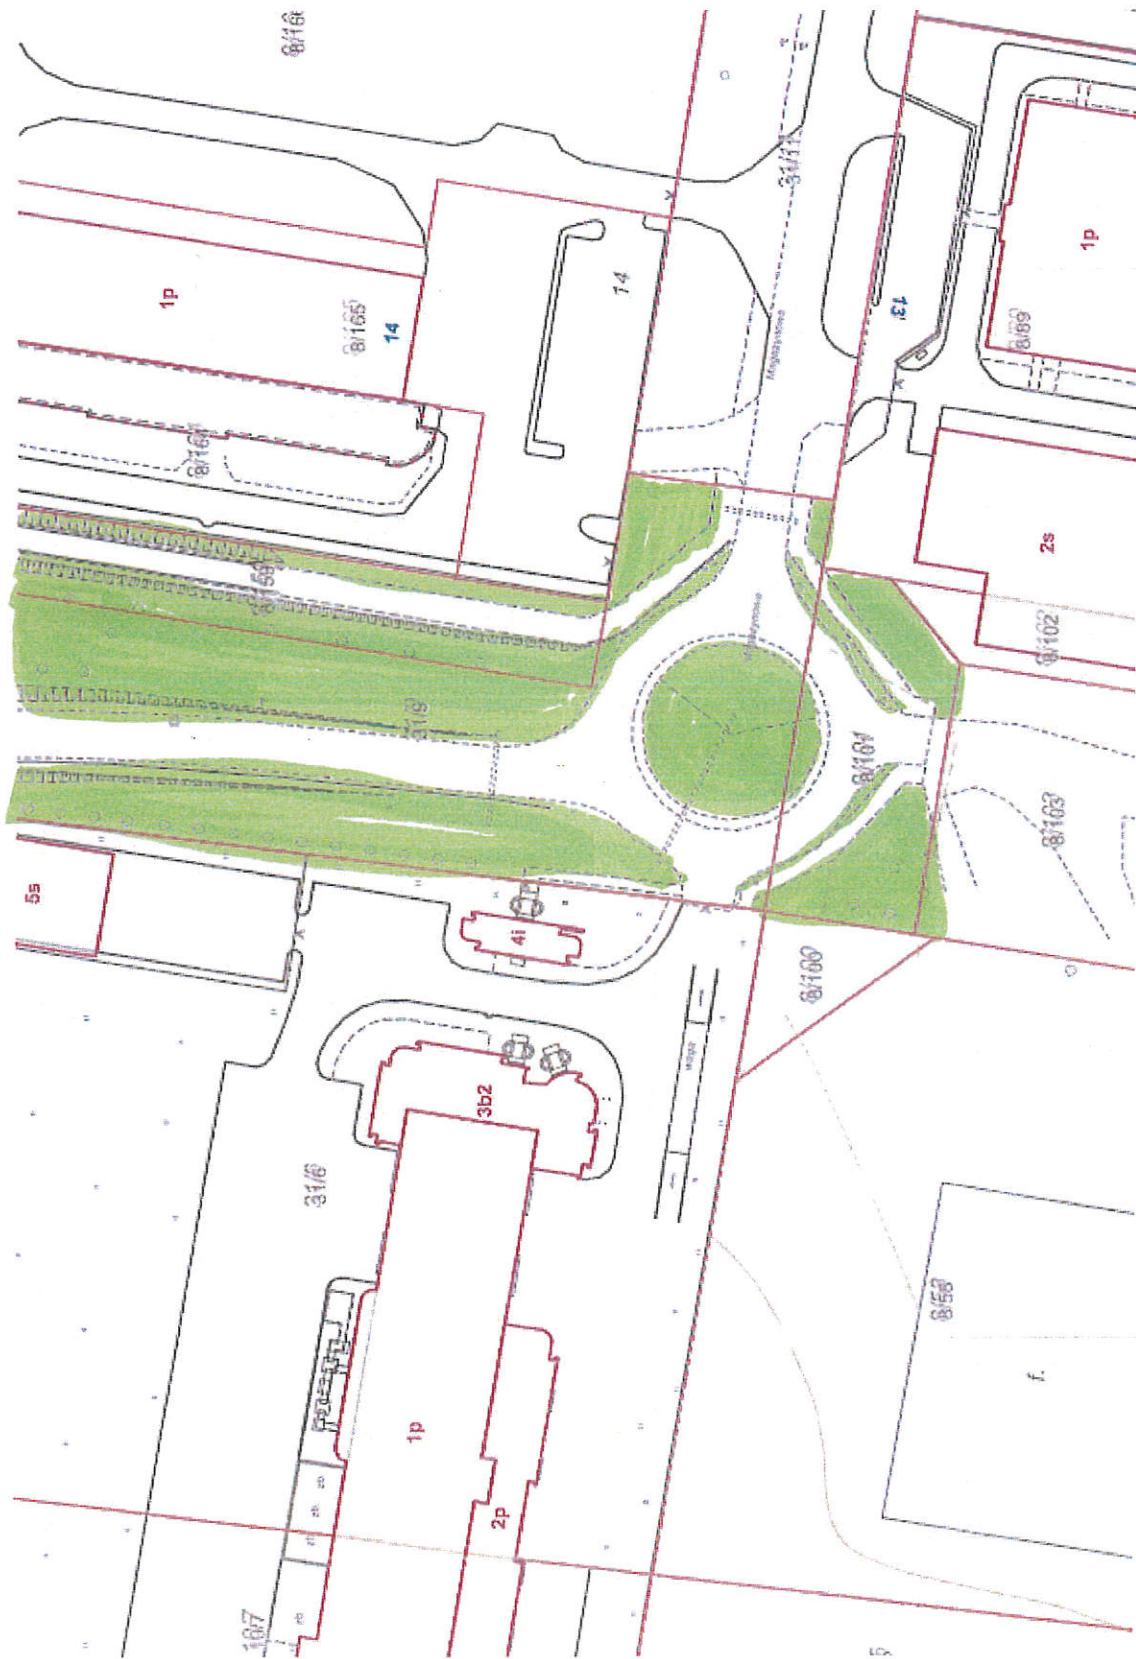

Urząd Miejski w Grudziądzu
Wydział Środowiska
Ul. Z. PESZKOWSKIEGO 2/14

URZĄD MIEJSKI
w Grudziądzu
Wydział Środowiska
ul. gen. Sikorskiego 32-36, 85-500 Grudziądz