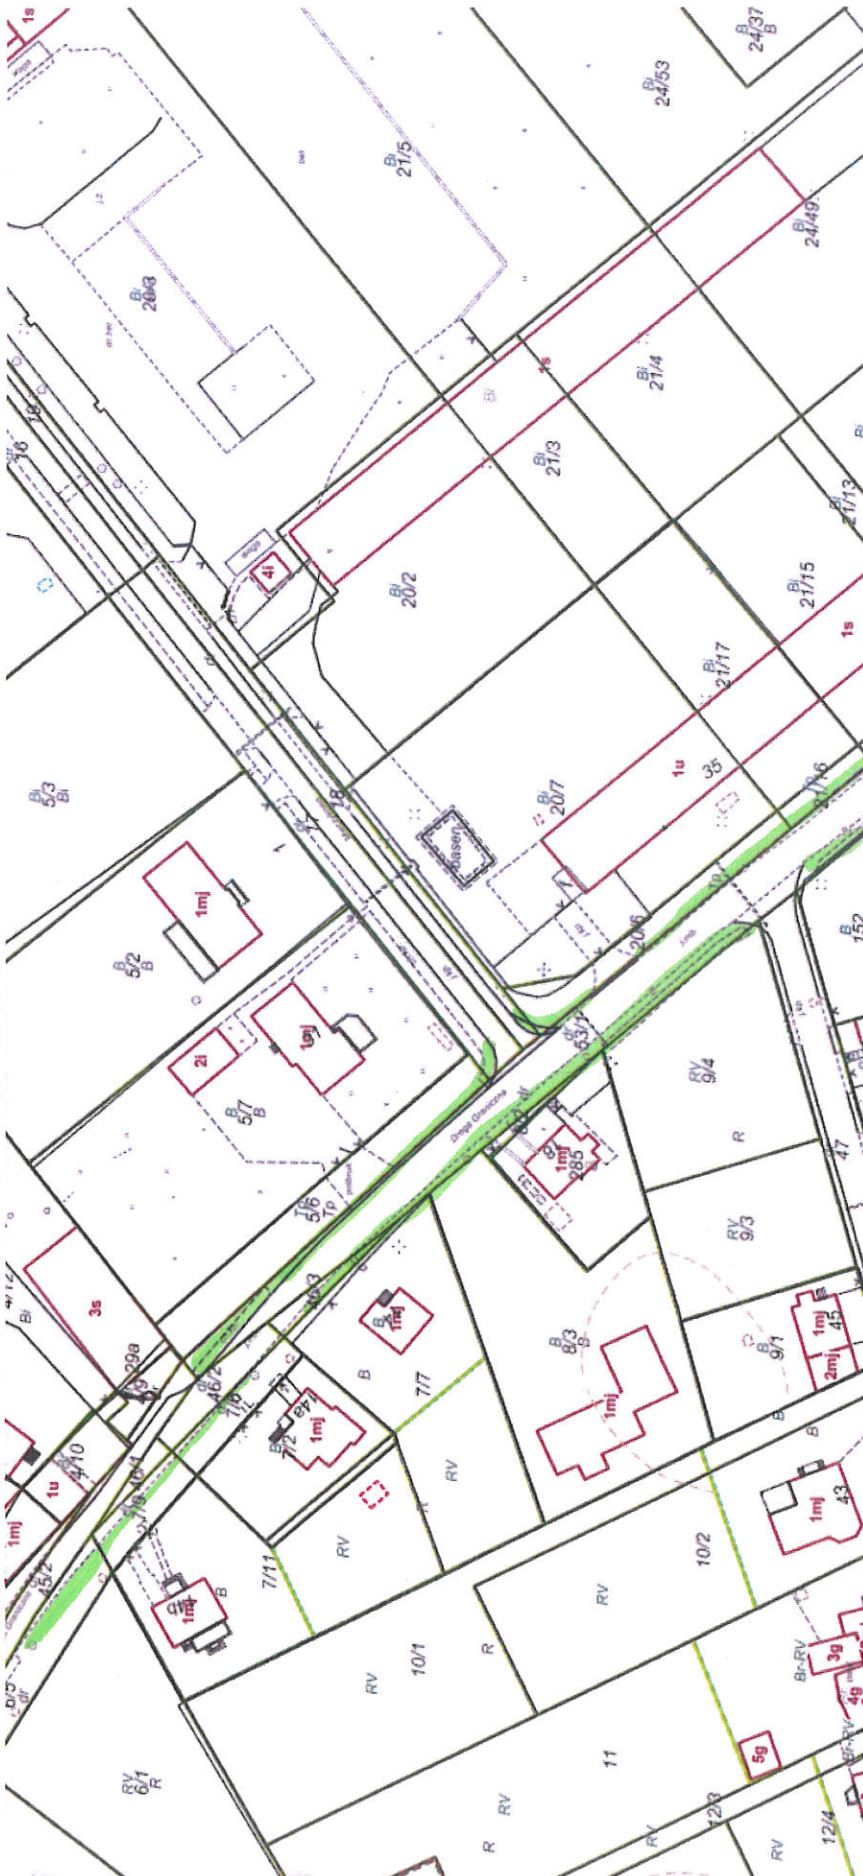

Urząd Miejski w Grudziądzu
Wydział Środowiska

Lokalizacja ul. Droga Graniczna

111