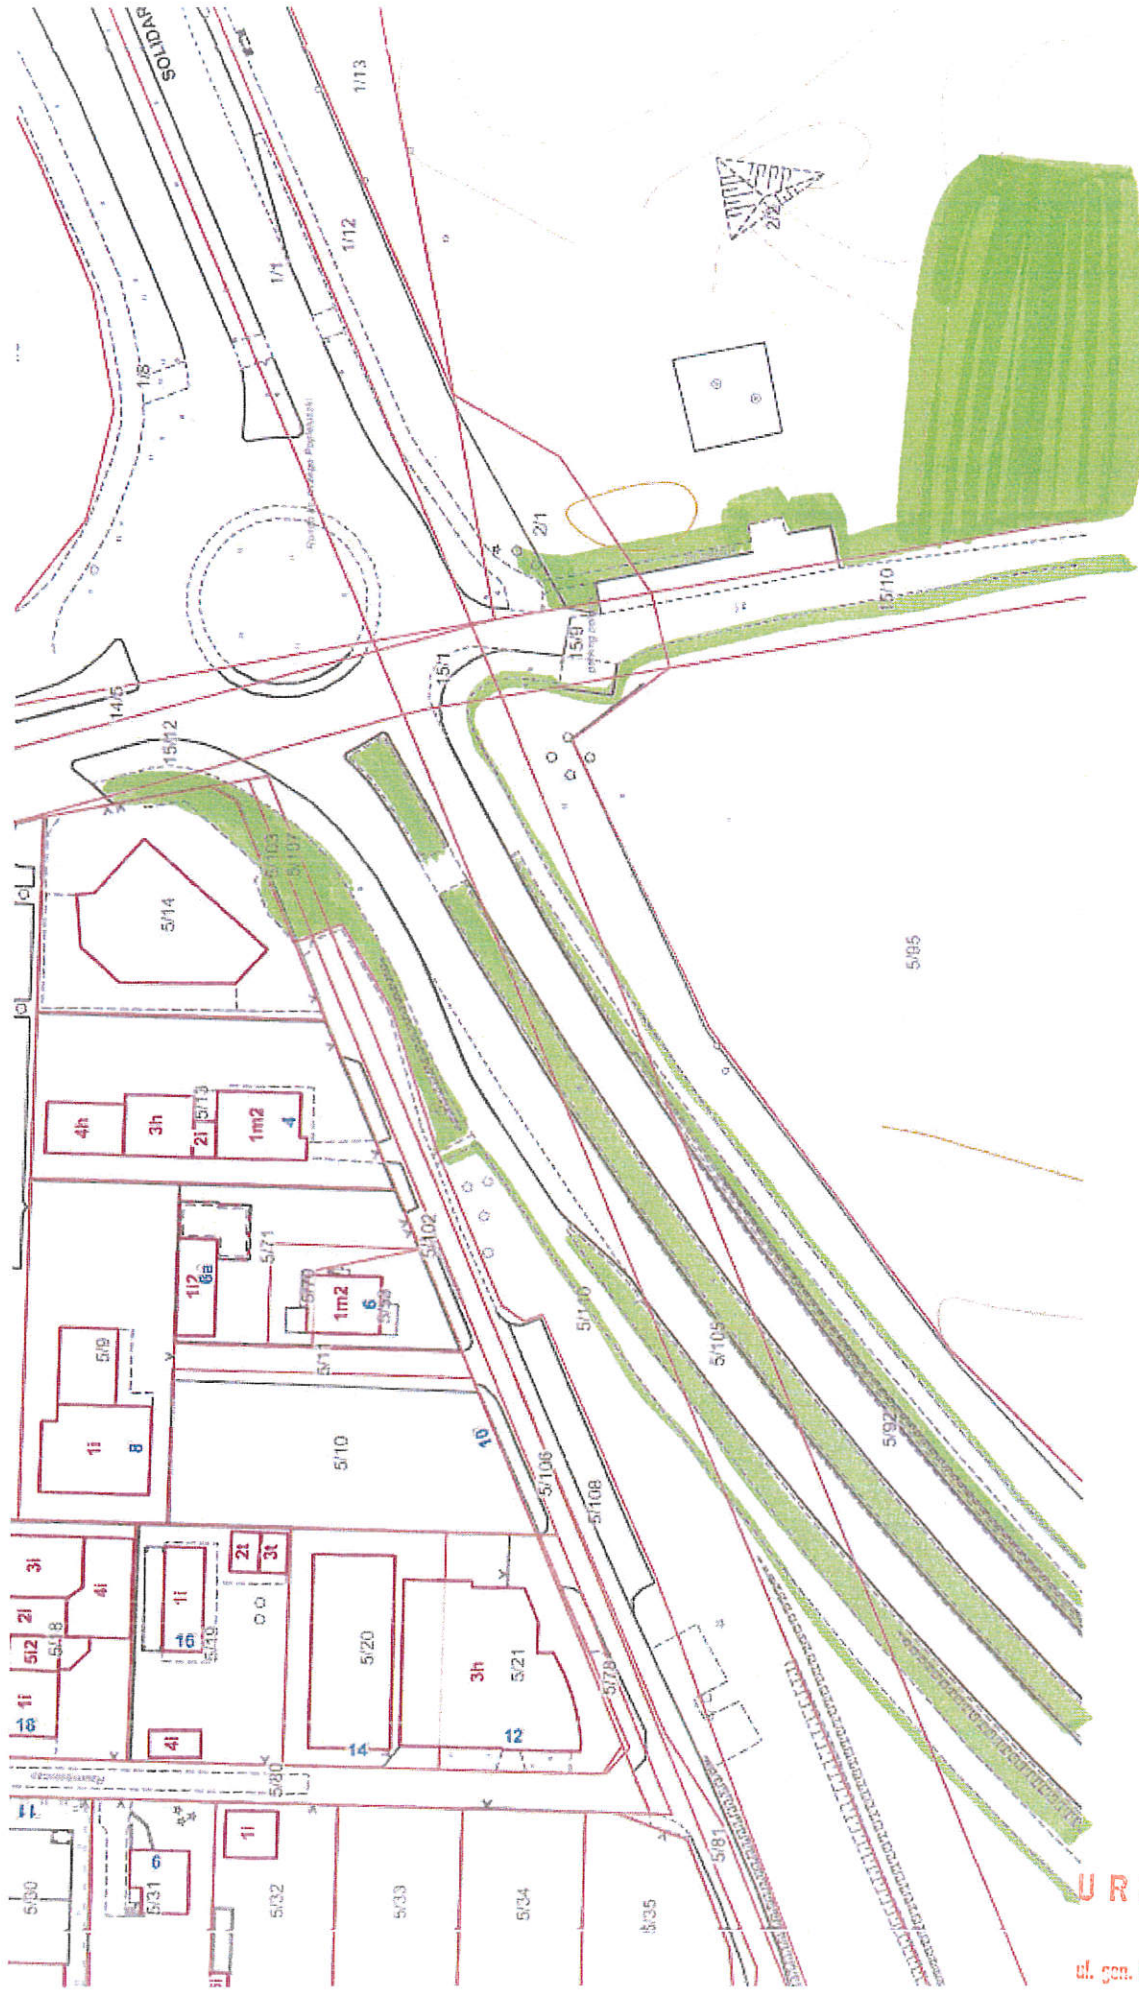

Urząd Miejski w Grudziądzu
Wydział Śródmiejski
Ul. Z. PESZKOWSKIEGO 182

URZĄD MIEJSKI
w Grudziądzu
Wydział Śródmiejski
ul. gen. Sikorskiego 22-30, 85-600 Grudziądz