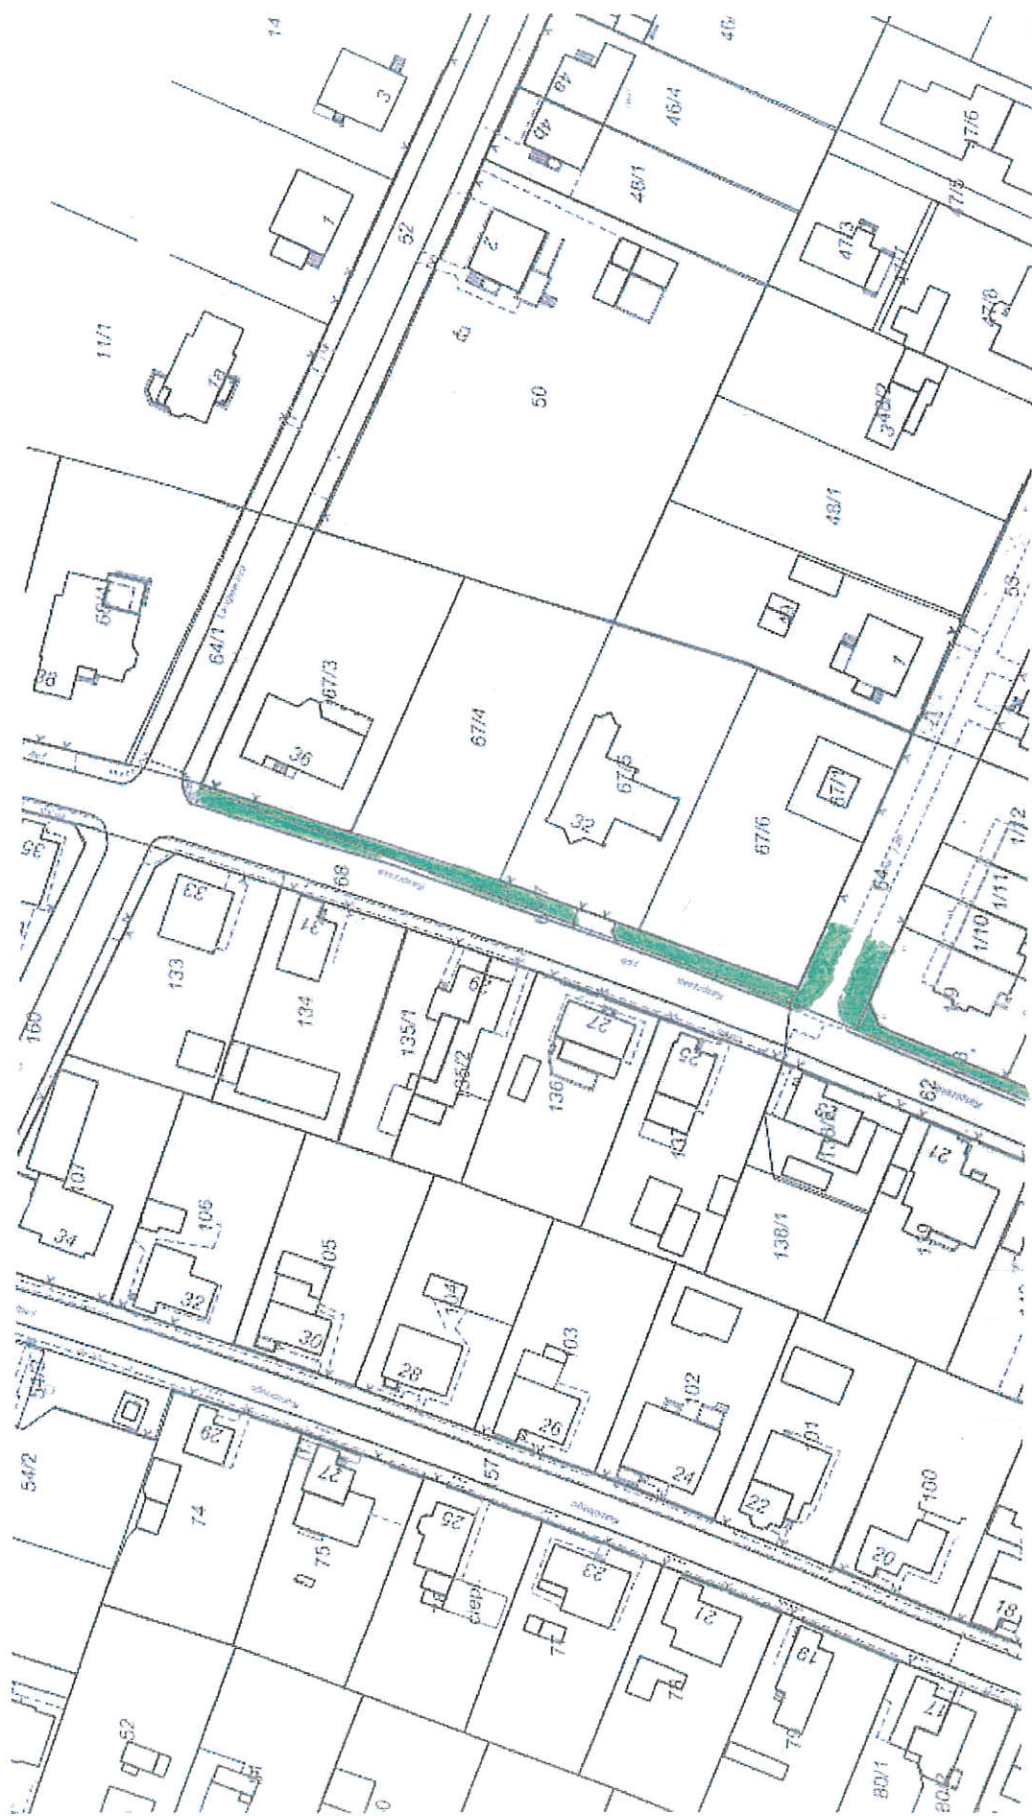

Urząd Miejski w Grudziądzu
Wydział Środowiska
Lokalizacja: Ul. KASPRZAKA 42

URZĄD MIEJSKI
w Grudziądzu
Wydział Środowiska
ul. gen. Sikorskiego 32-36, 85-500 Grudziądz