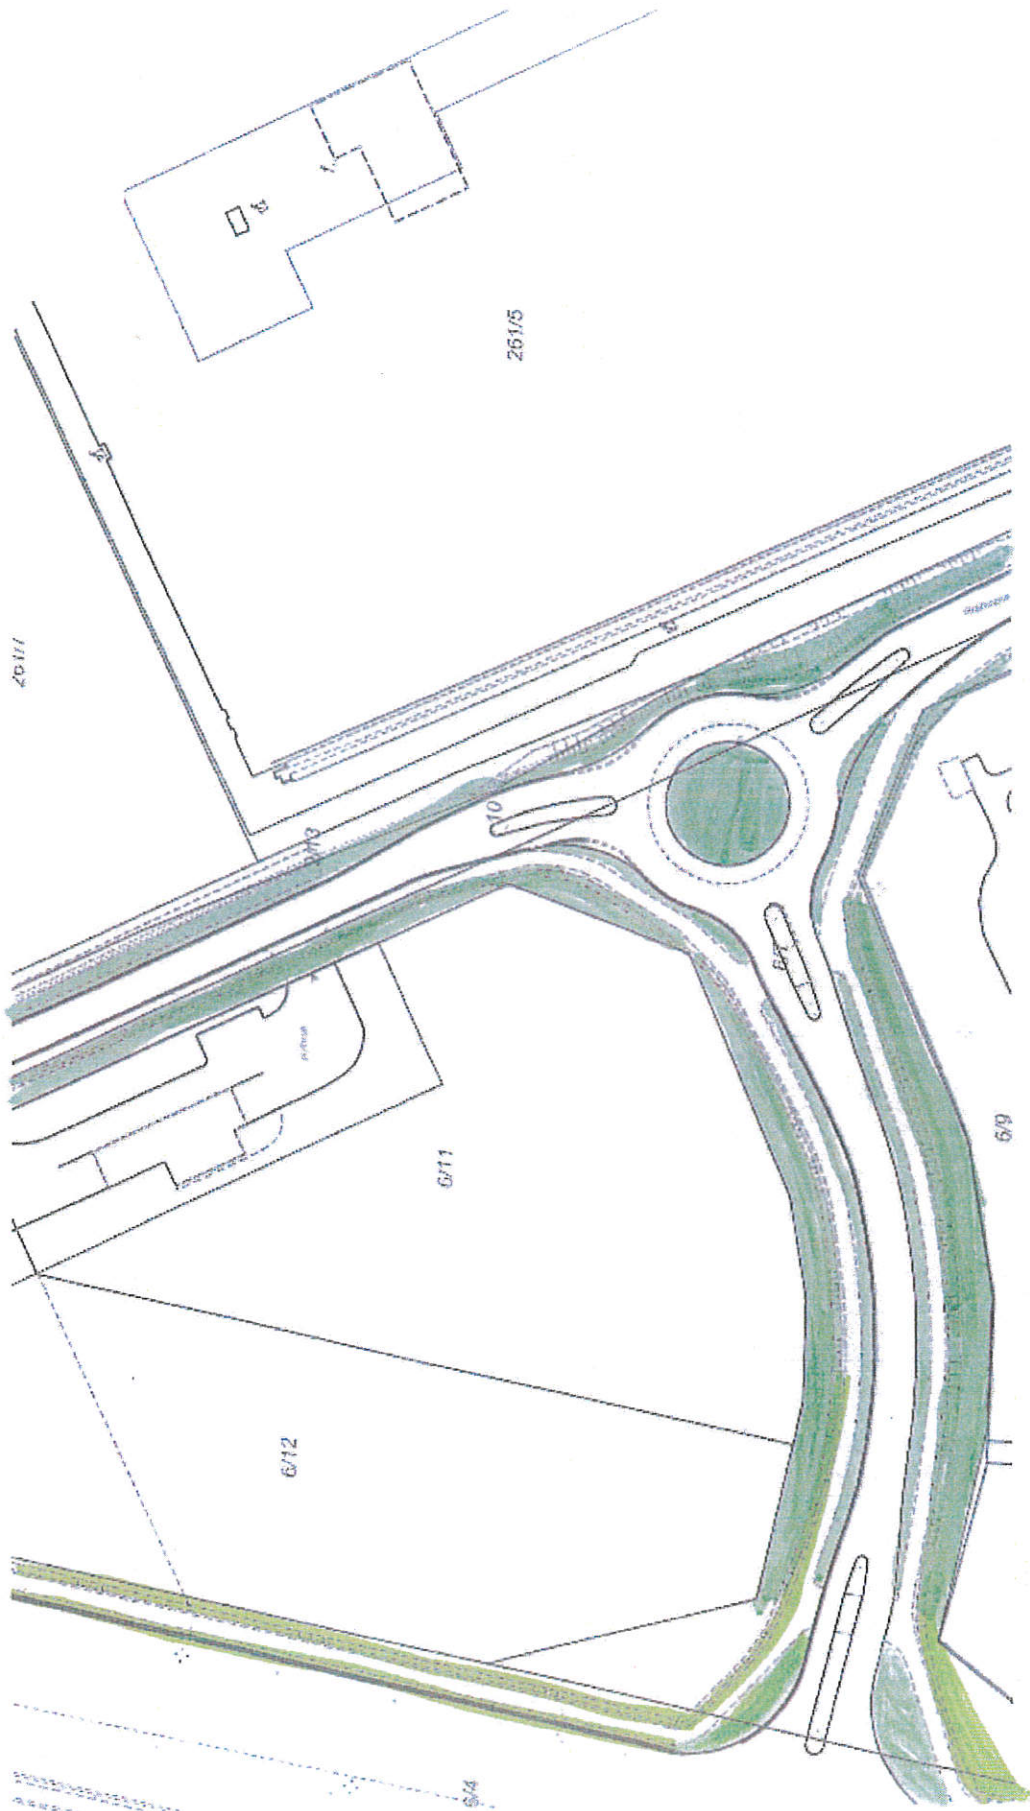

Urząd Miejski w Grudziądzu Wydział Środowiska /117
Lokalizacja: Ul. DROGA GRANICZNA

URZĄD MIEJSKI
w Grudziądzu
Wydział Środowiska
ul. gen. Sikorskiego 32-36, 86-500 Grudziądz