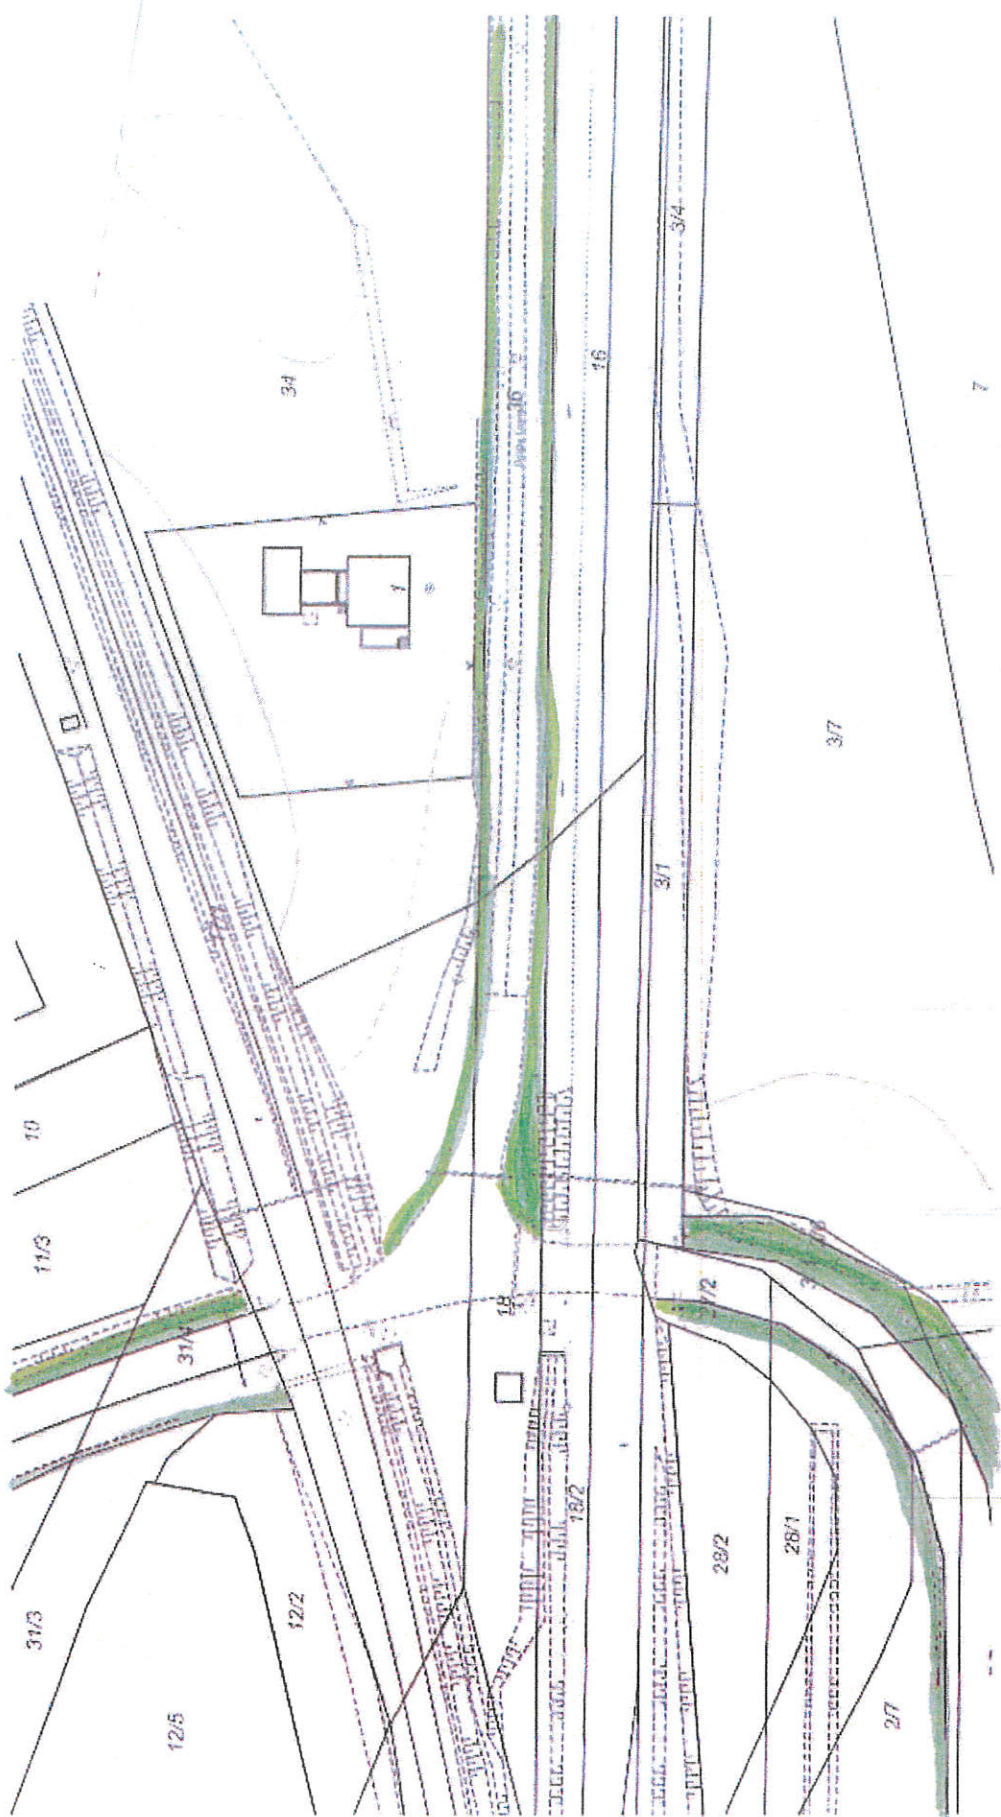

Urząd Miejski w Grudziądzu
Wydział Środowiska **139**
Lokalizacja: Ul. DROGA ŁOWICKA

URZĄD MIEJSKI
w Grudziądzu
Wydział Środowiska
ul. gen. Sikorskiego 32-36, 85-300 Grudziądz