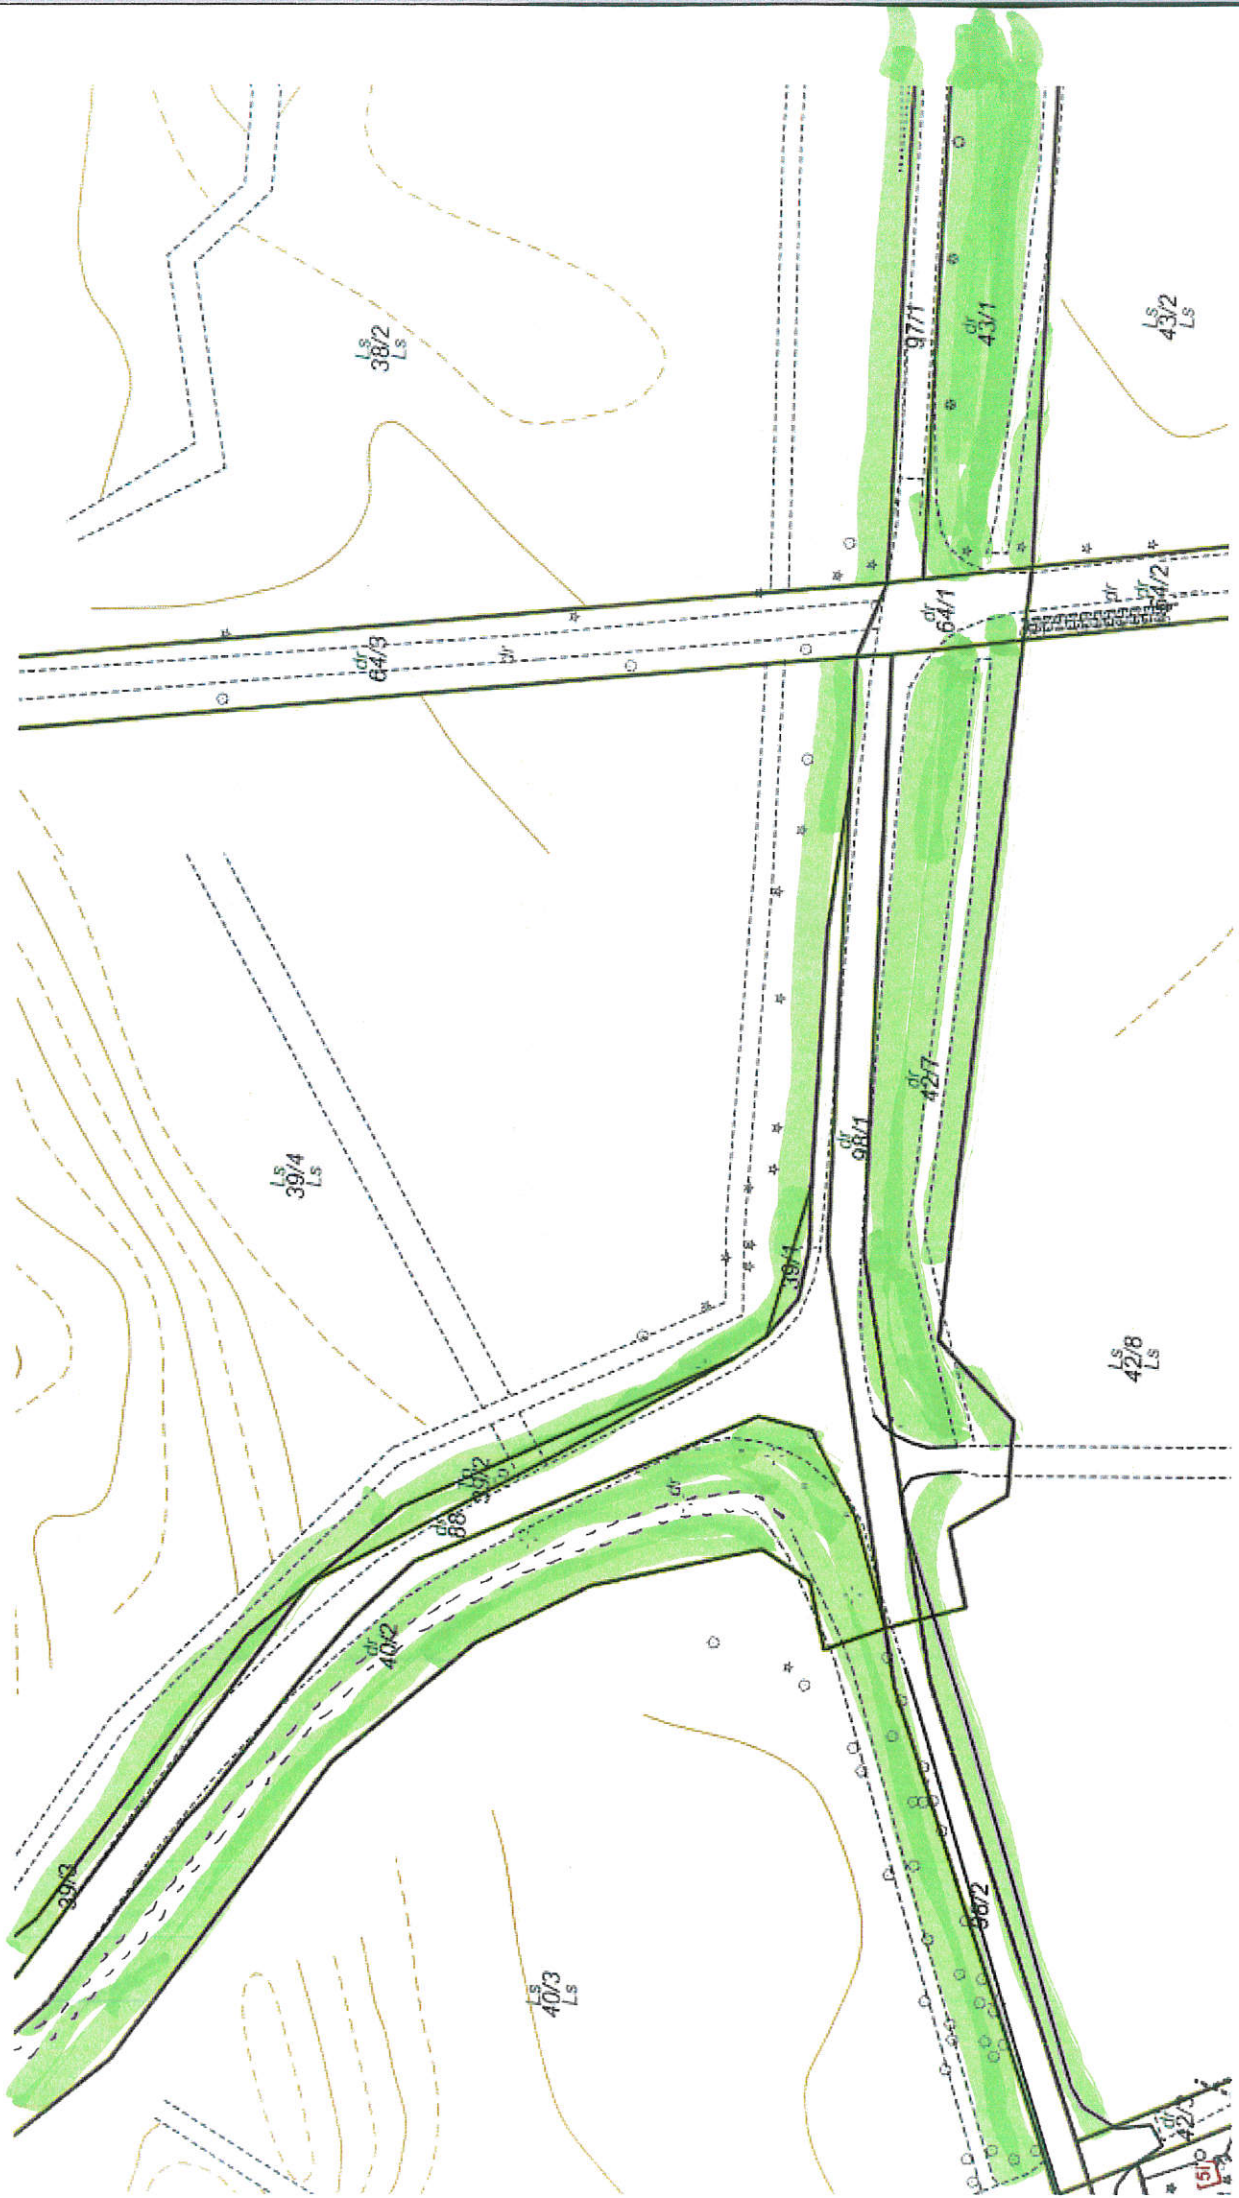

Urząd Miejski w Grudziądzu
Wydział Środowiska
Lokalizacja: Ul. Południowa 2/14

URZĄD MIEJSKI
w Grudziądzu
Wydział Środowiska
ul. gen. Sikorskiego 32-34, 85-500 Grudziądz