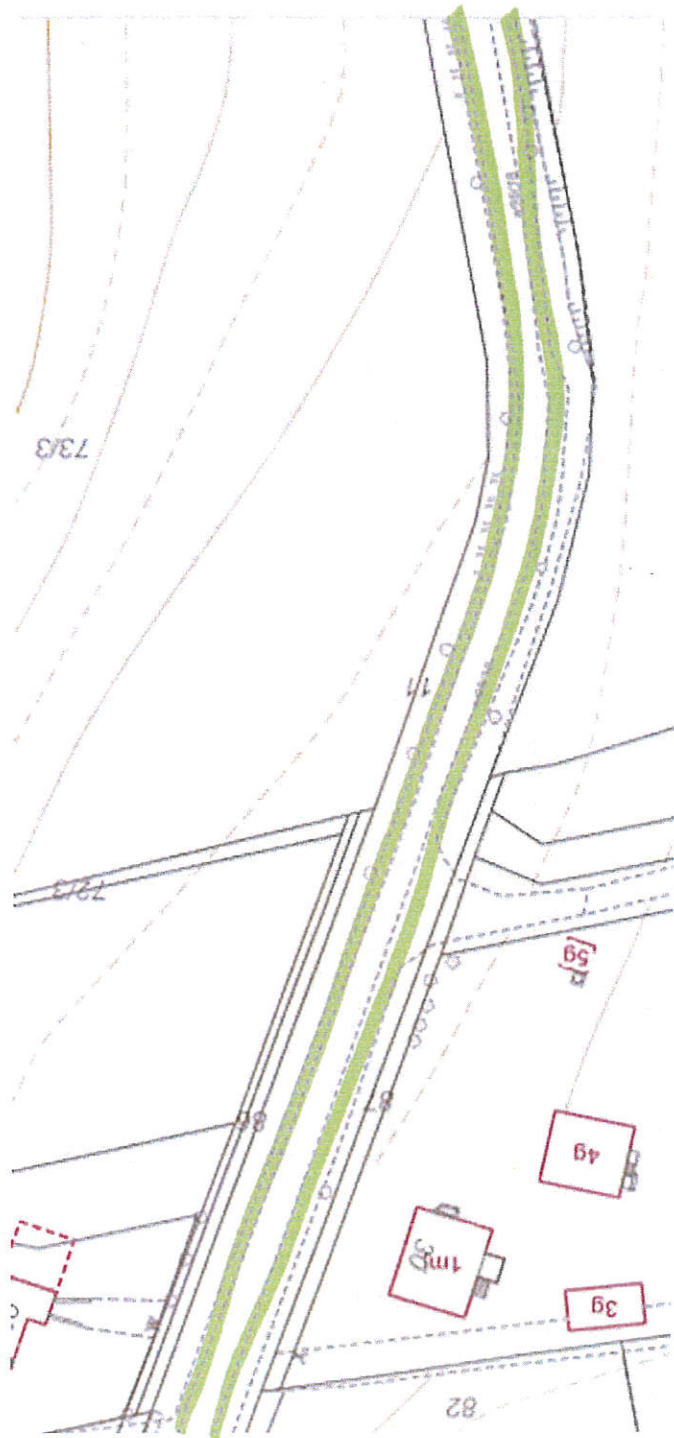

Urząd Miejski w Grudziądzu
Wydział Środowiska

Ul. MACIEJKOWA 230