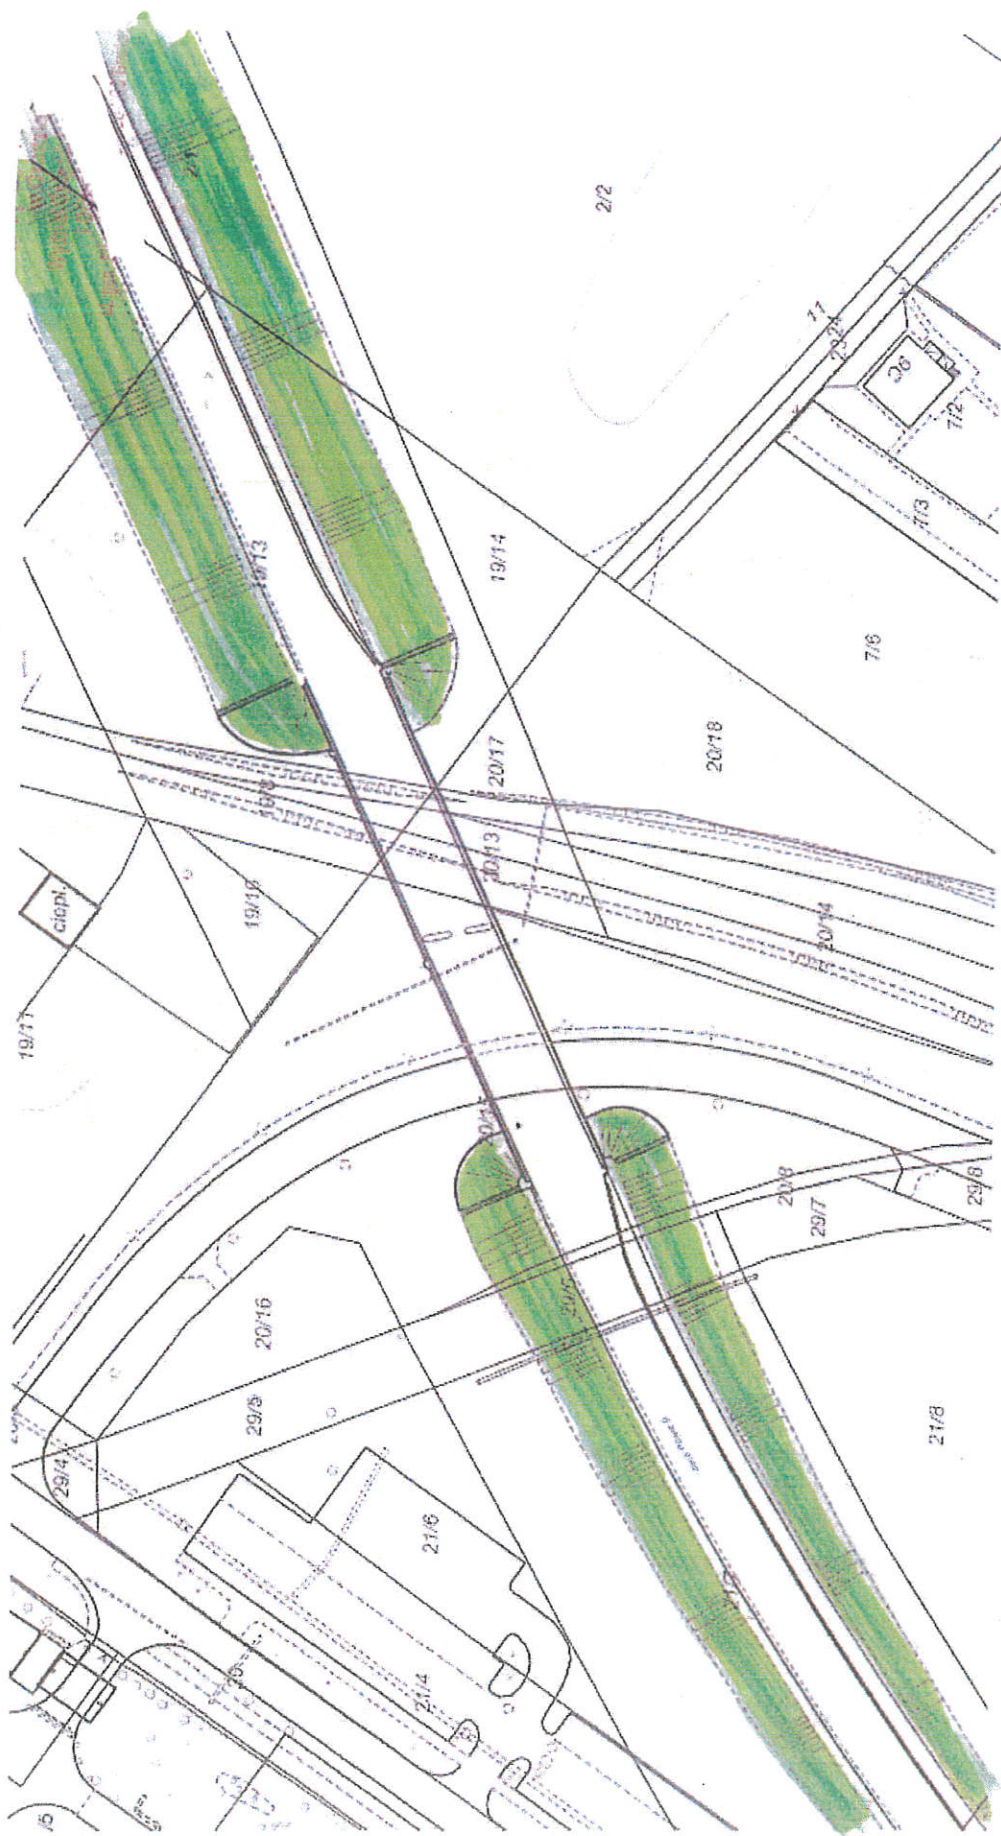

Urząd Miejski w Grudziądzu
Wydział Środowiska
Lokalizacja: Ul. JANA PAWŁA II 153