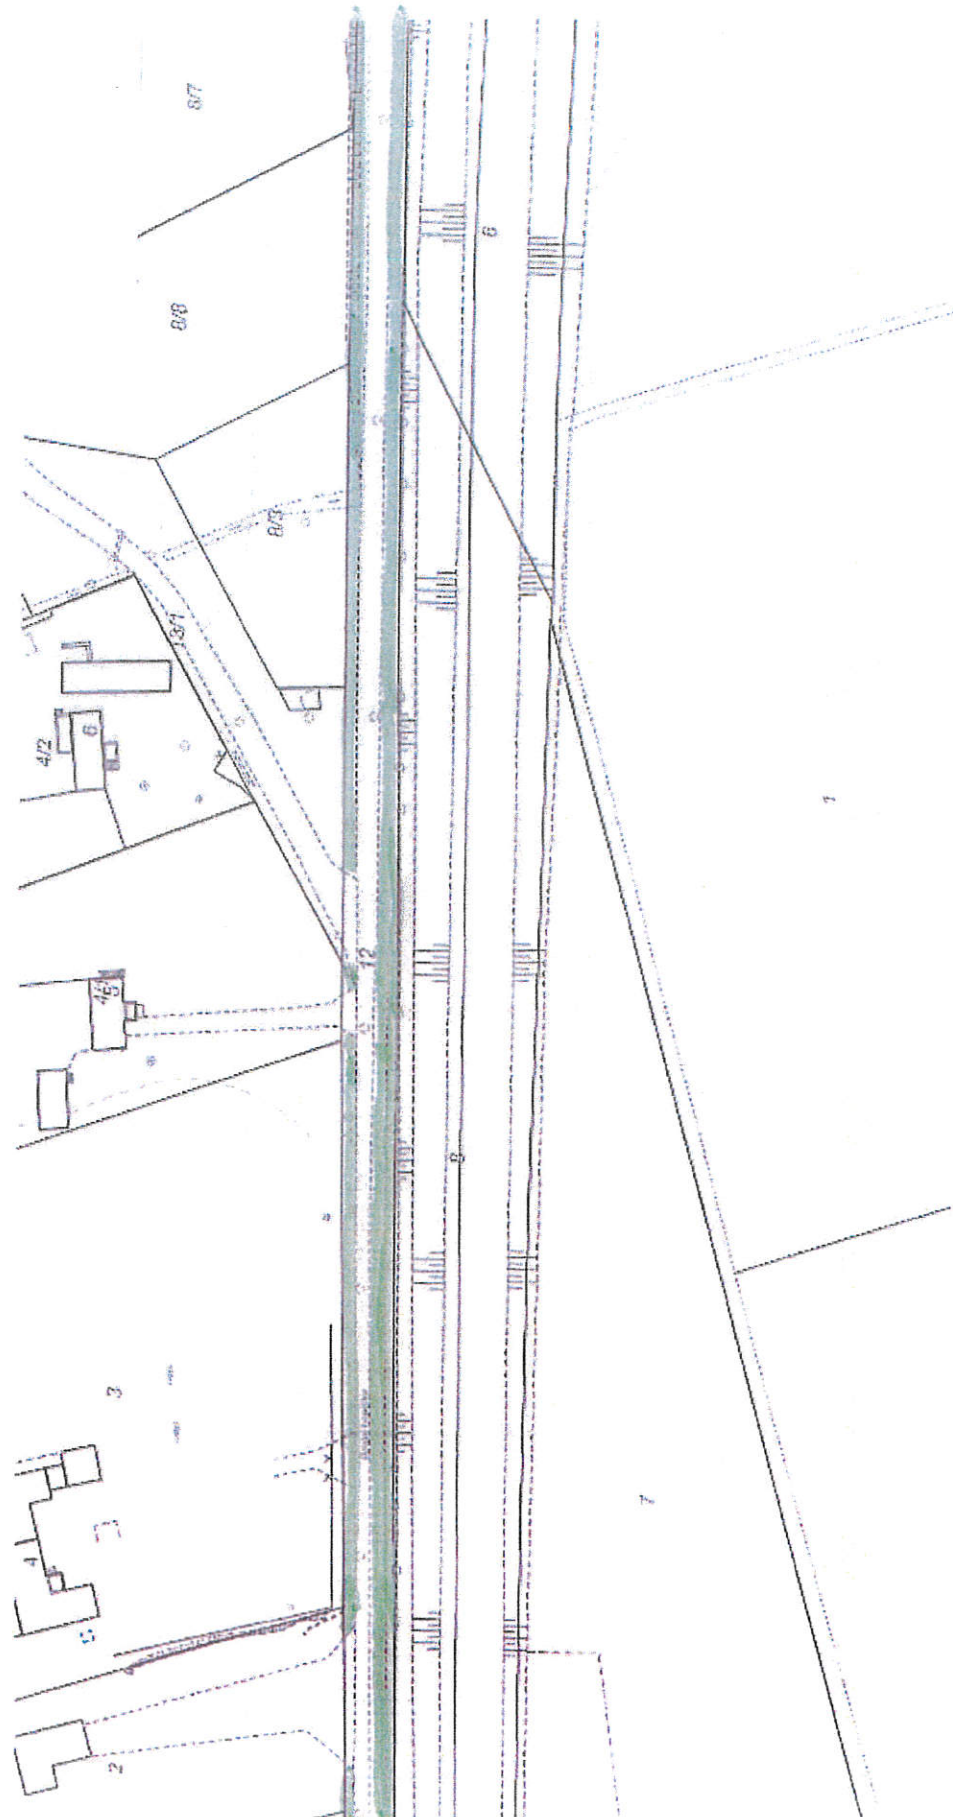

Urząd Miejski w Grudziądzu Wydział Środowiska	137
Lokalizacja: Ul. DROGA ŁOWICKA