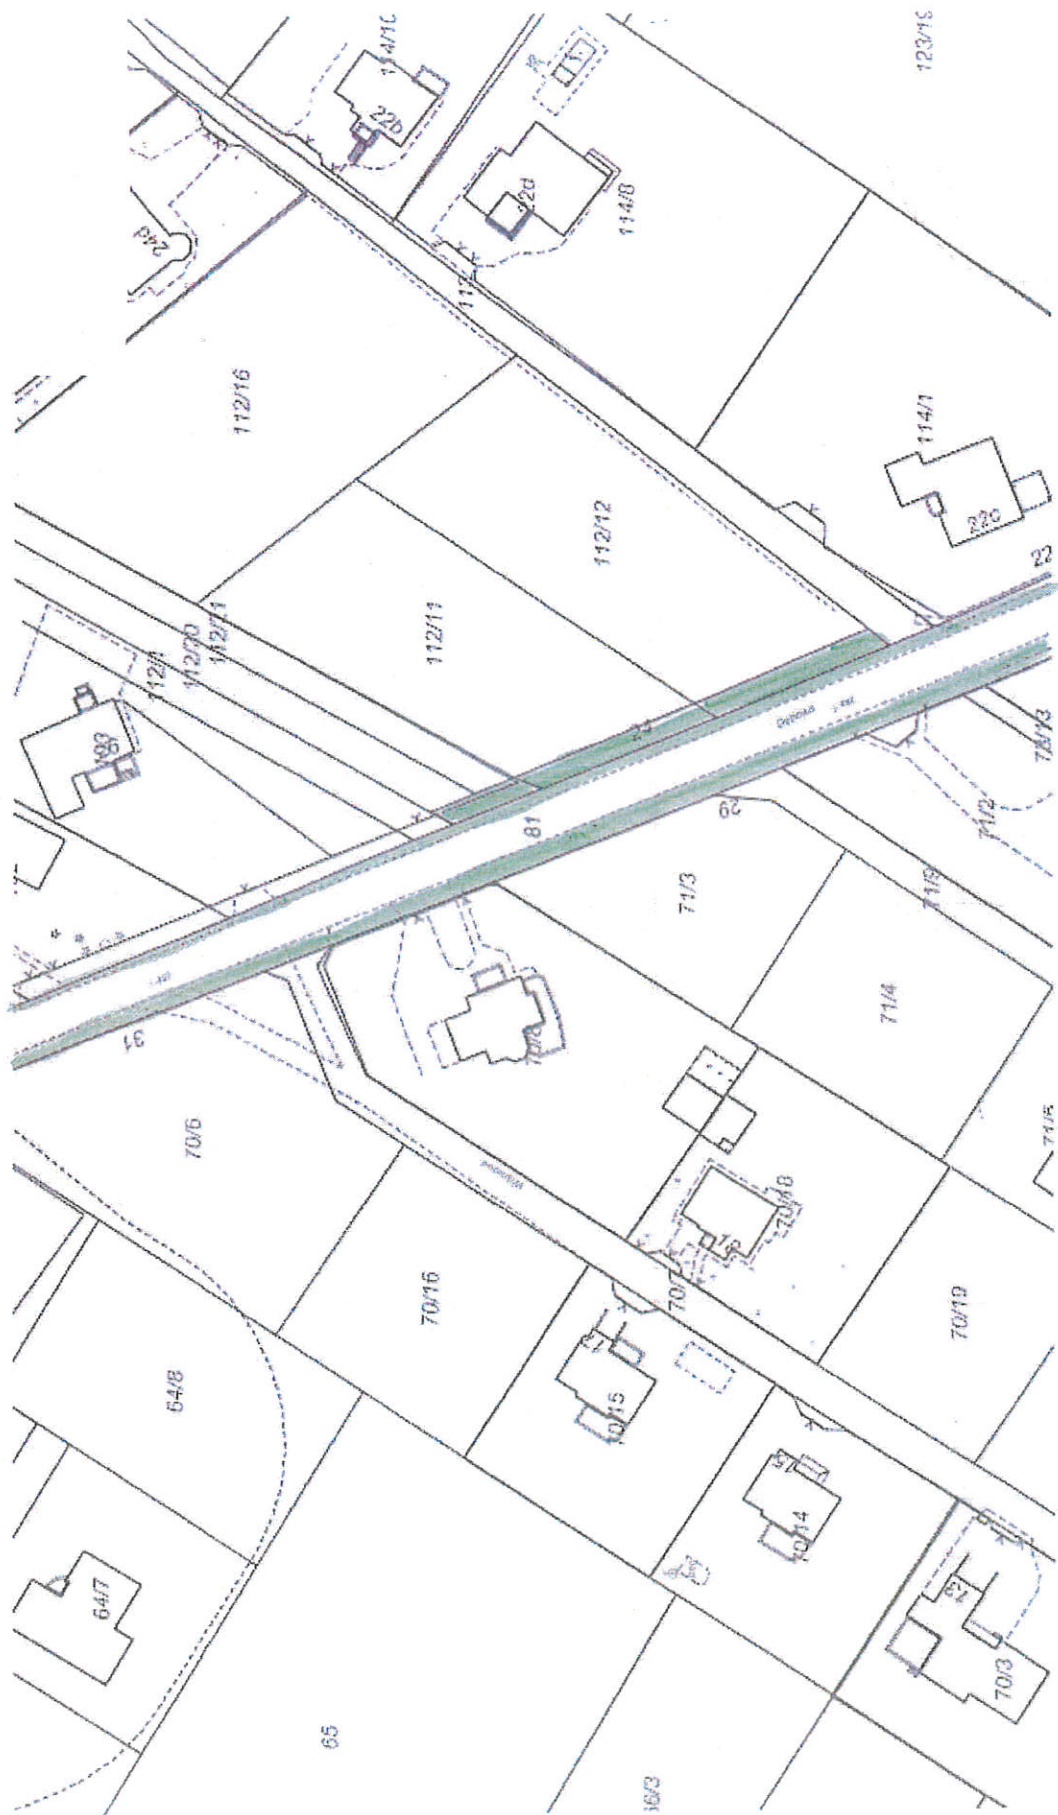

Urząd Miejski w Grudziądzu Wydział Środowiska
Lokalizacja: Ul. DĘBOWA 122