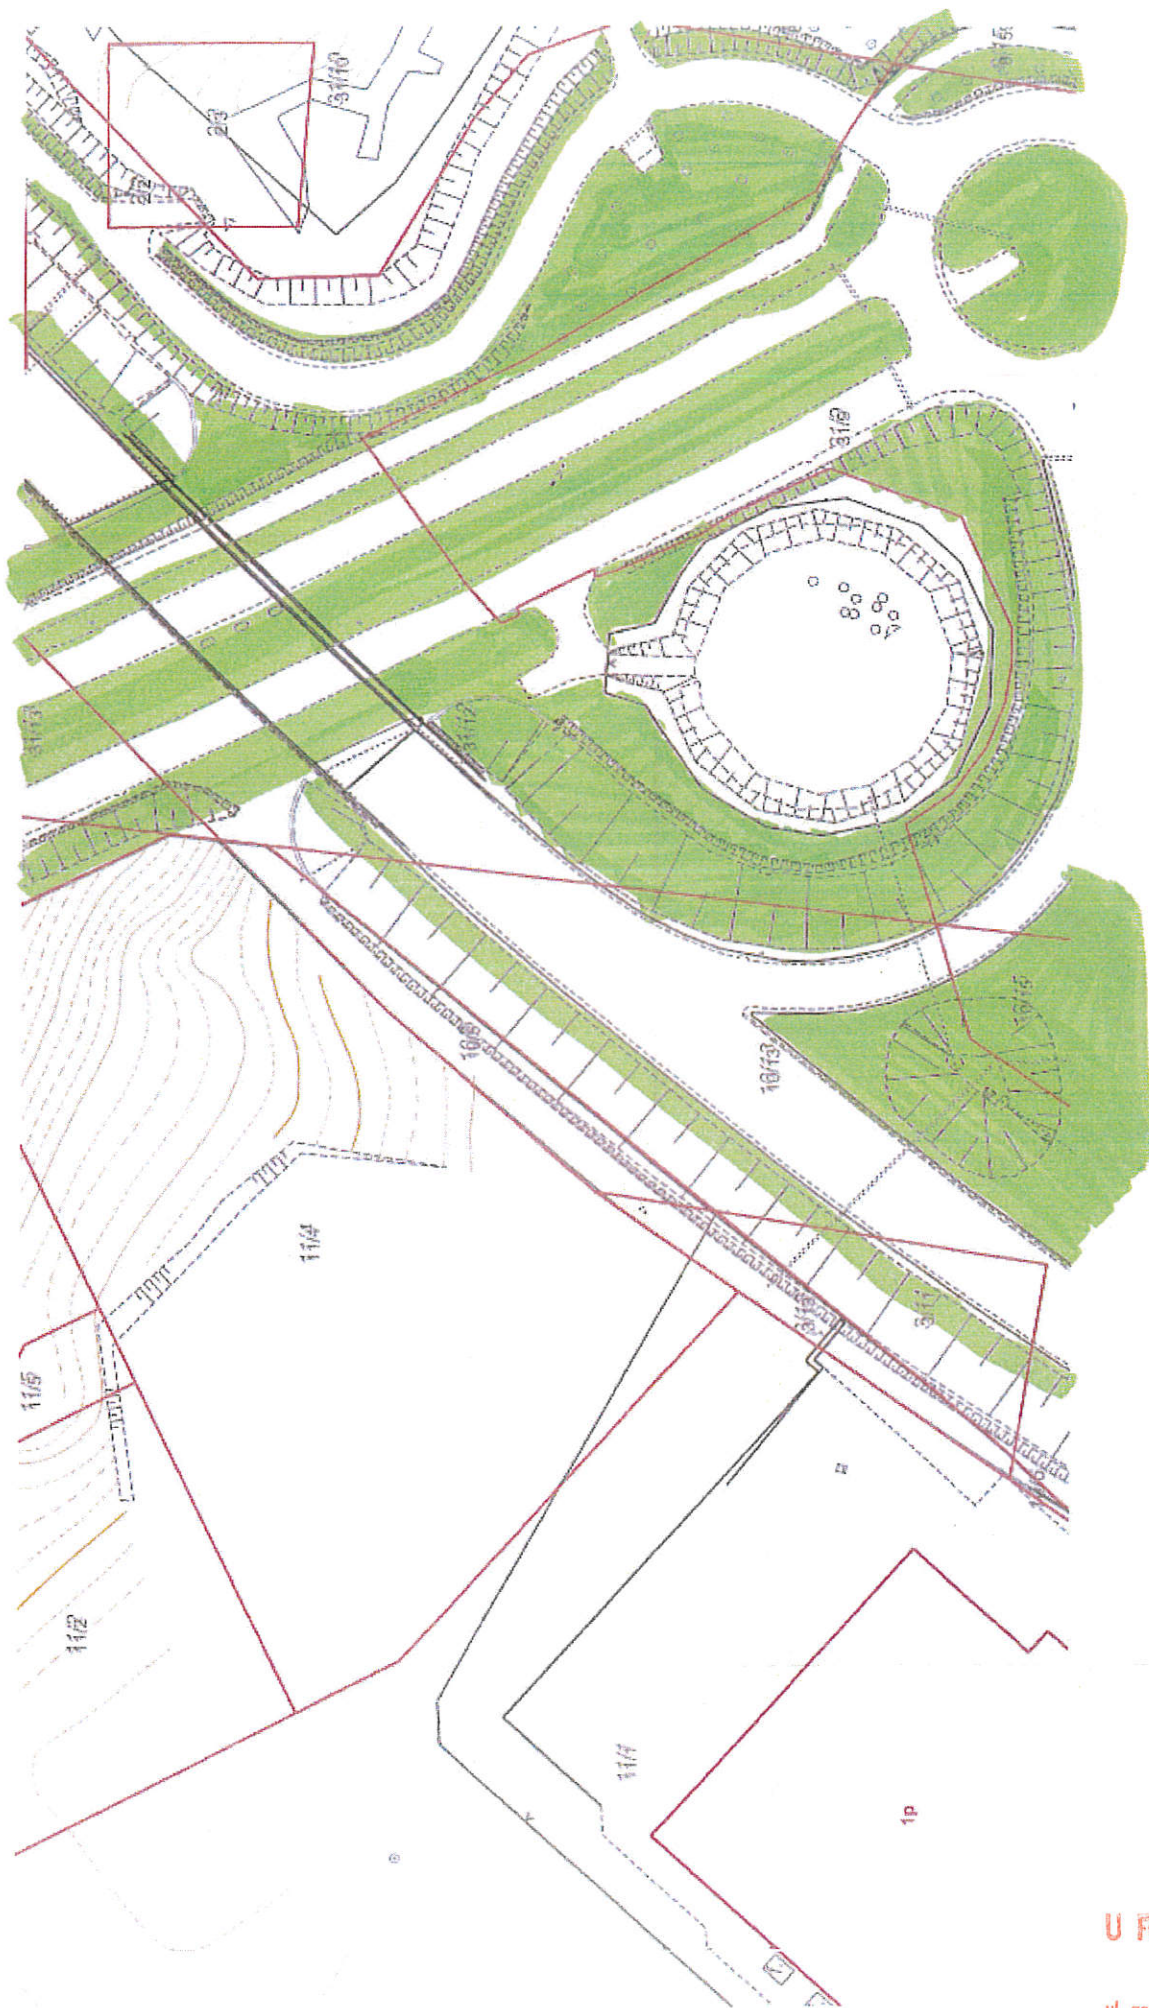

Urząd Miejski w Grudziądzu
Wydział Środowiska **206**
UL. Z. PESZKOWSKIEGO

URZĄD MIEJSKI
w Grudziądzu
Wydział Środowiska
ul. gen. Sikorskiego 32-36, 85-500 Grudziądz