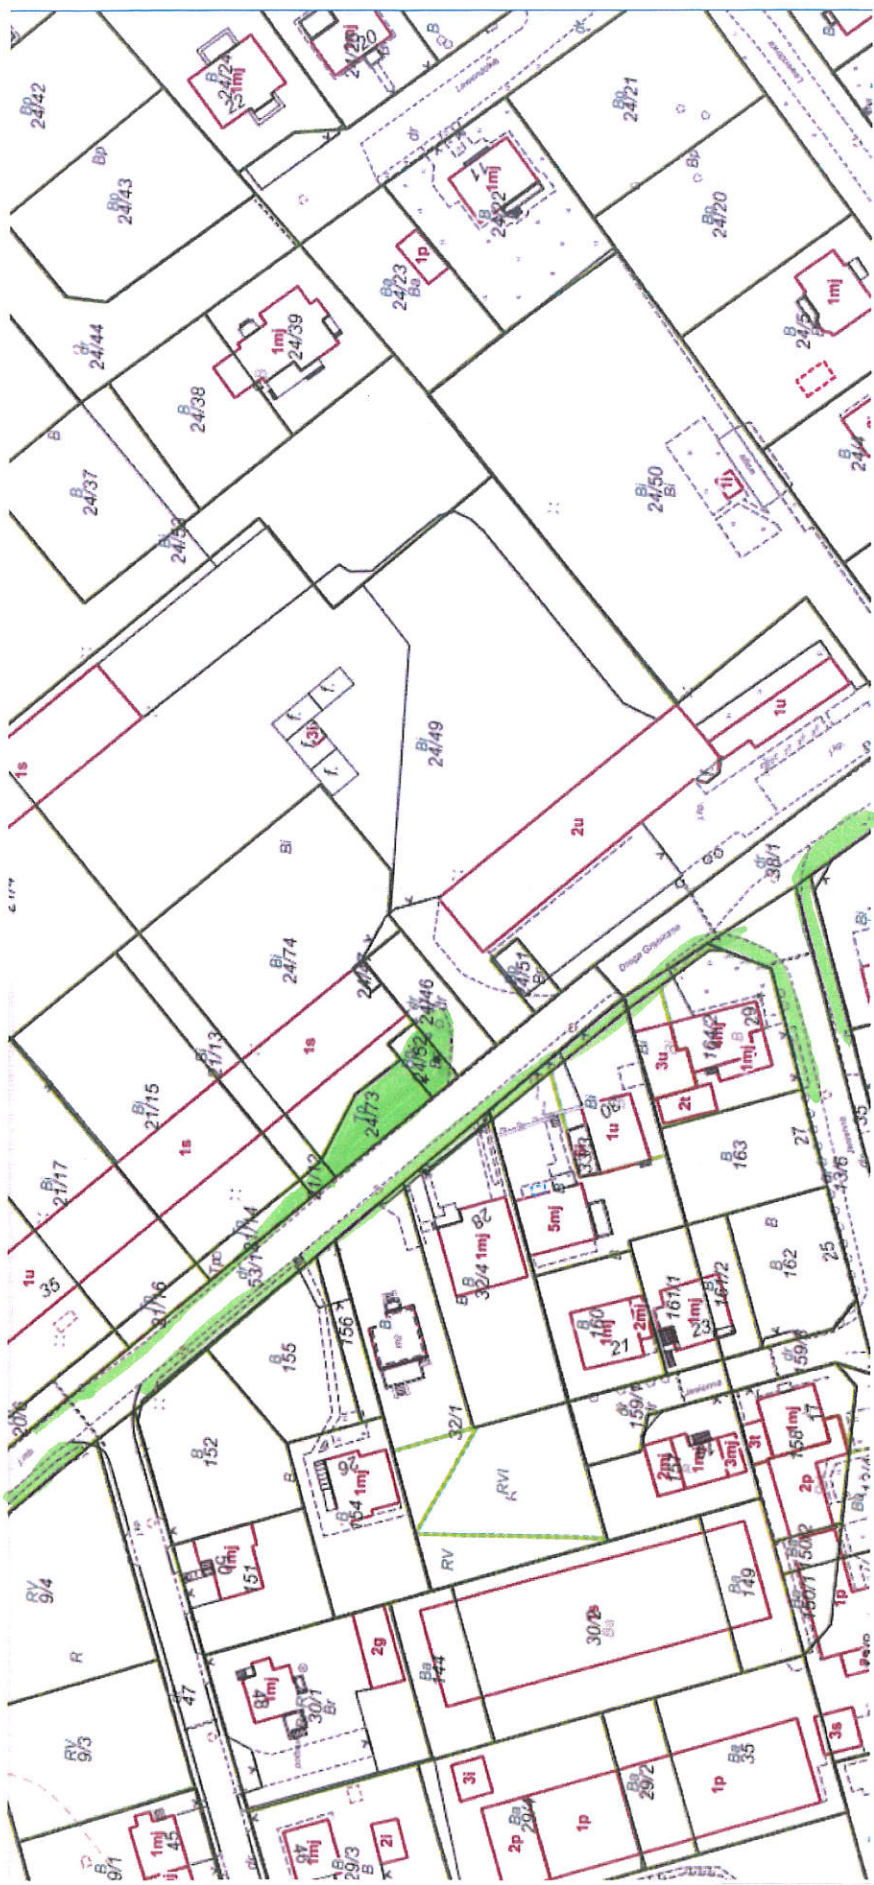

Urząd Miejski w Grudziądzu Wydział Środowiska
Lokalizacja ul. Droga Graniczna
1/10