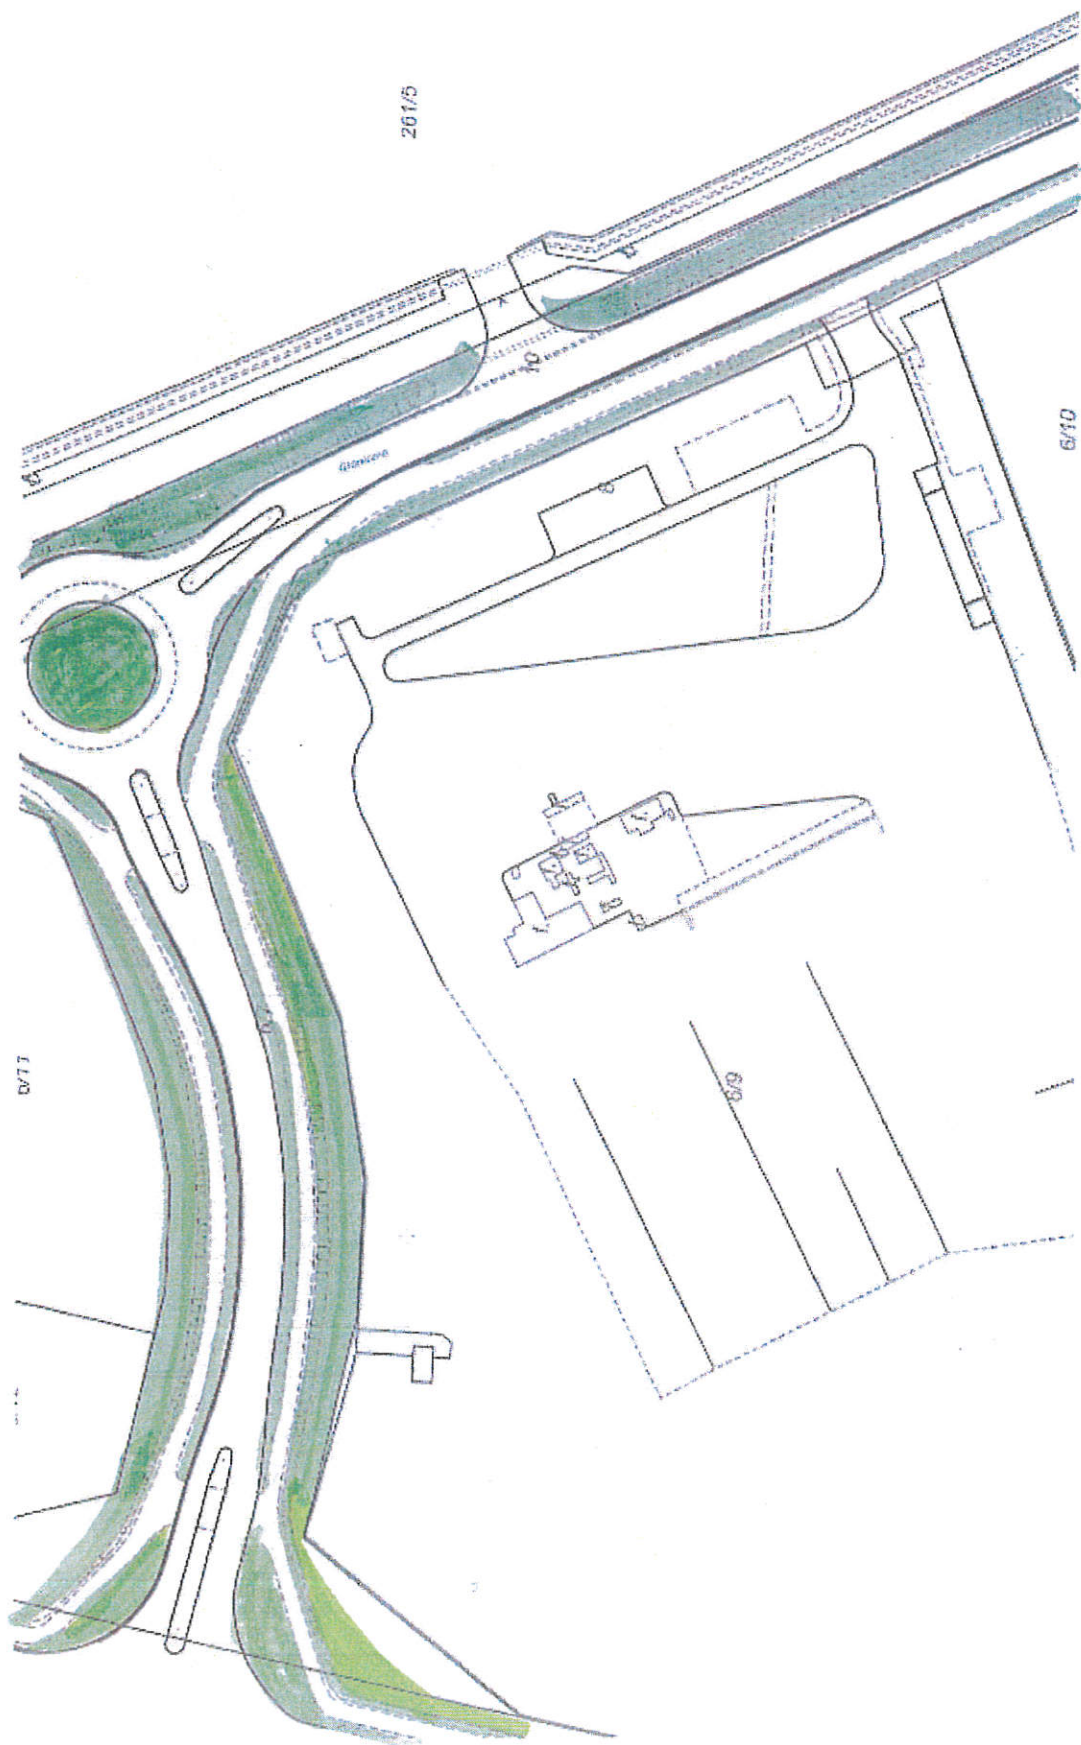

Urząd Miejski w Grudziądzu
Wydział Środowiska *MG*
Lokalizacja: Ul. DROGA GRANICZNA

URZĄD MIEJSKI
w Grudziądzu
Wydział Środowiska
ul. gen. Sikorskiego 32-36, 85-500 Grudziądz