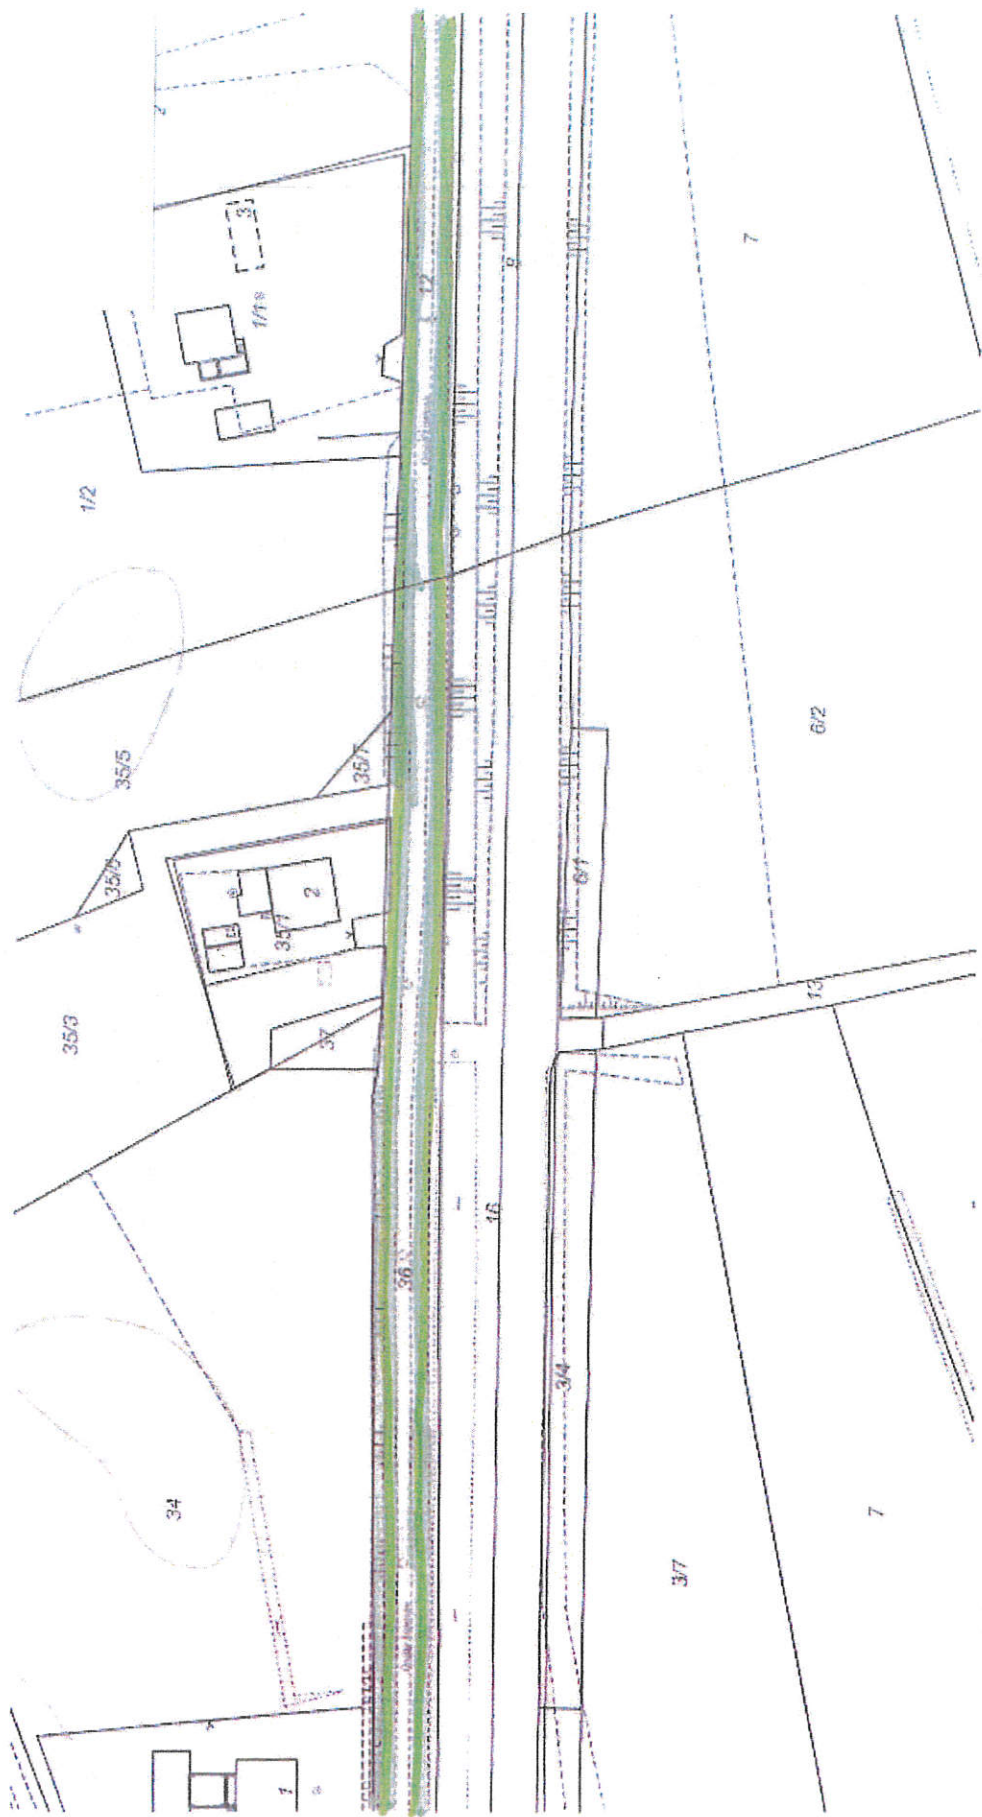

Urząd Miejski w Grudziądzu
Wydział Środowiska <i>128</i>
Lokalizacja: Ul. DROGA ŁOWICKA