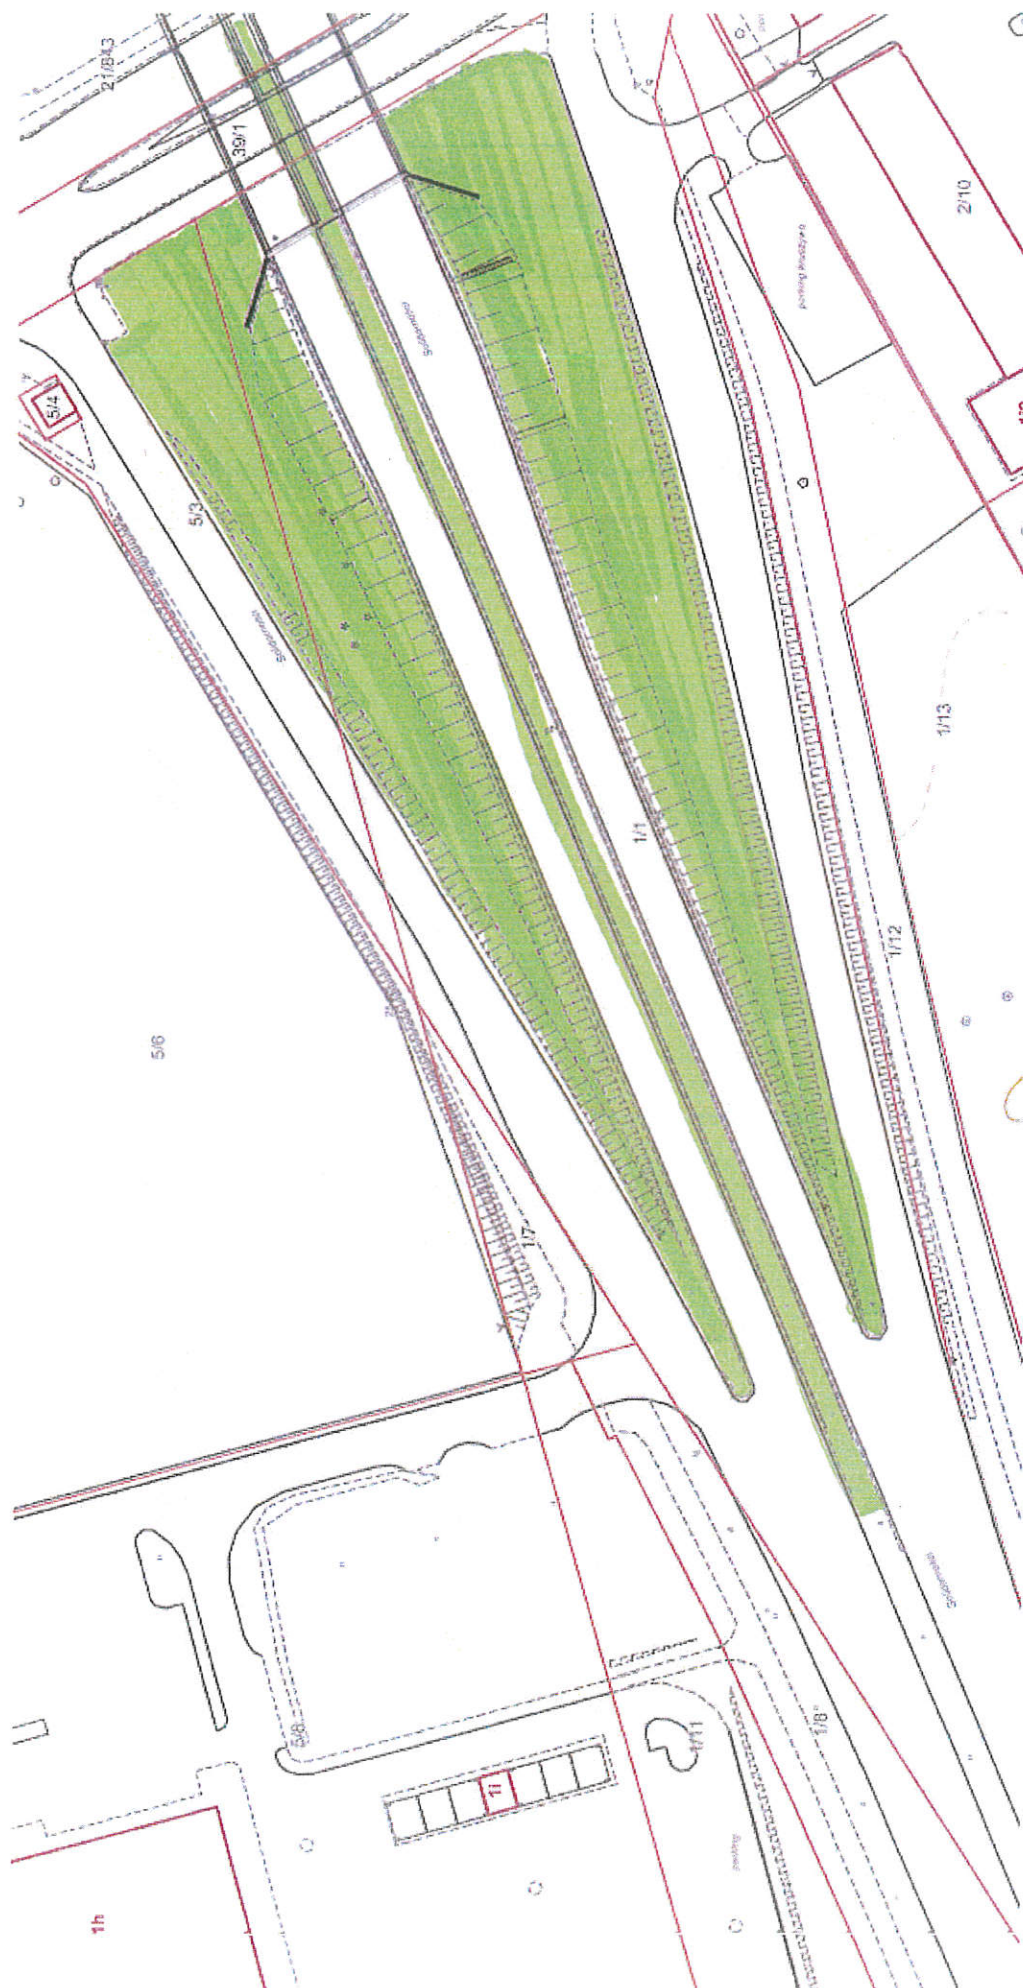

Urząd Miejski w Grudziądzu
Wydział Środowiska
Ul. SOLIDARNOŚCI 181

URZĄD MIEJSKI
w Grudziądzu
Wydział Środowiska
ul. gen. Sikorskiego 32-36, 86-500 Grudziądz