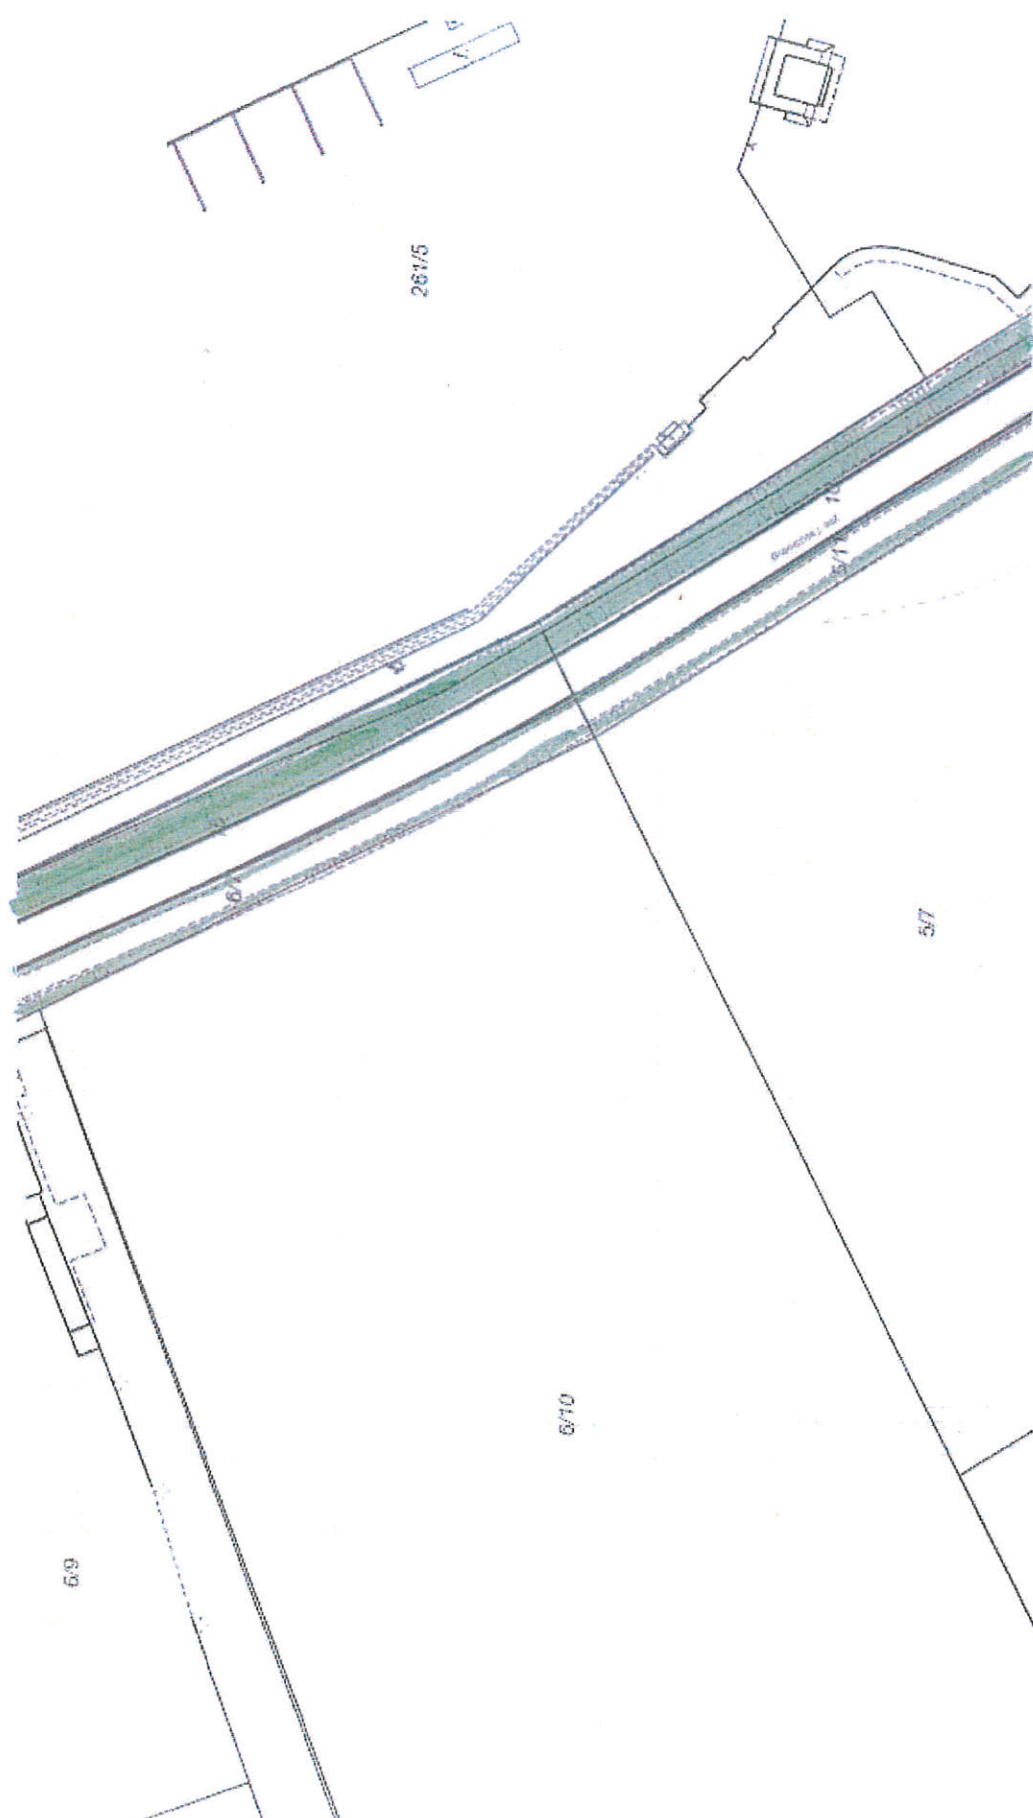

Urząd Miejski w Grudziądzu
Wydział Środowiska *M5*
Lokalizacja: UL. DROGA GRANICZNA