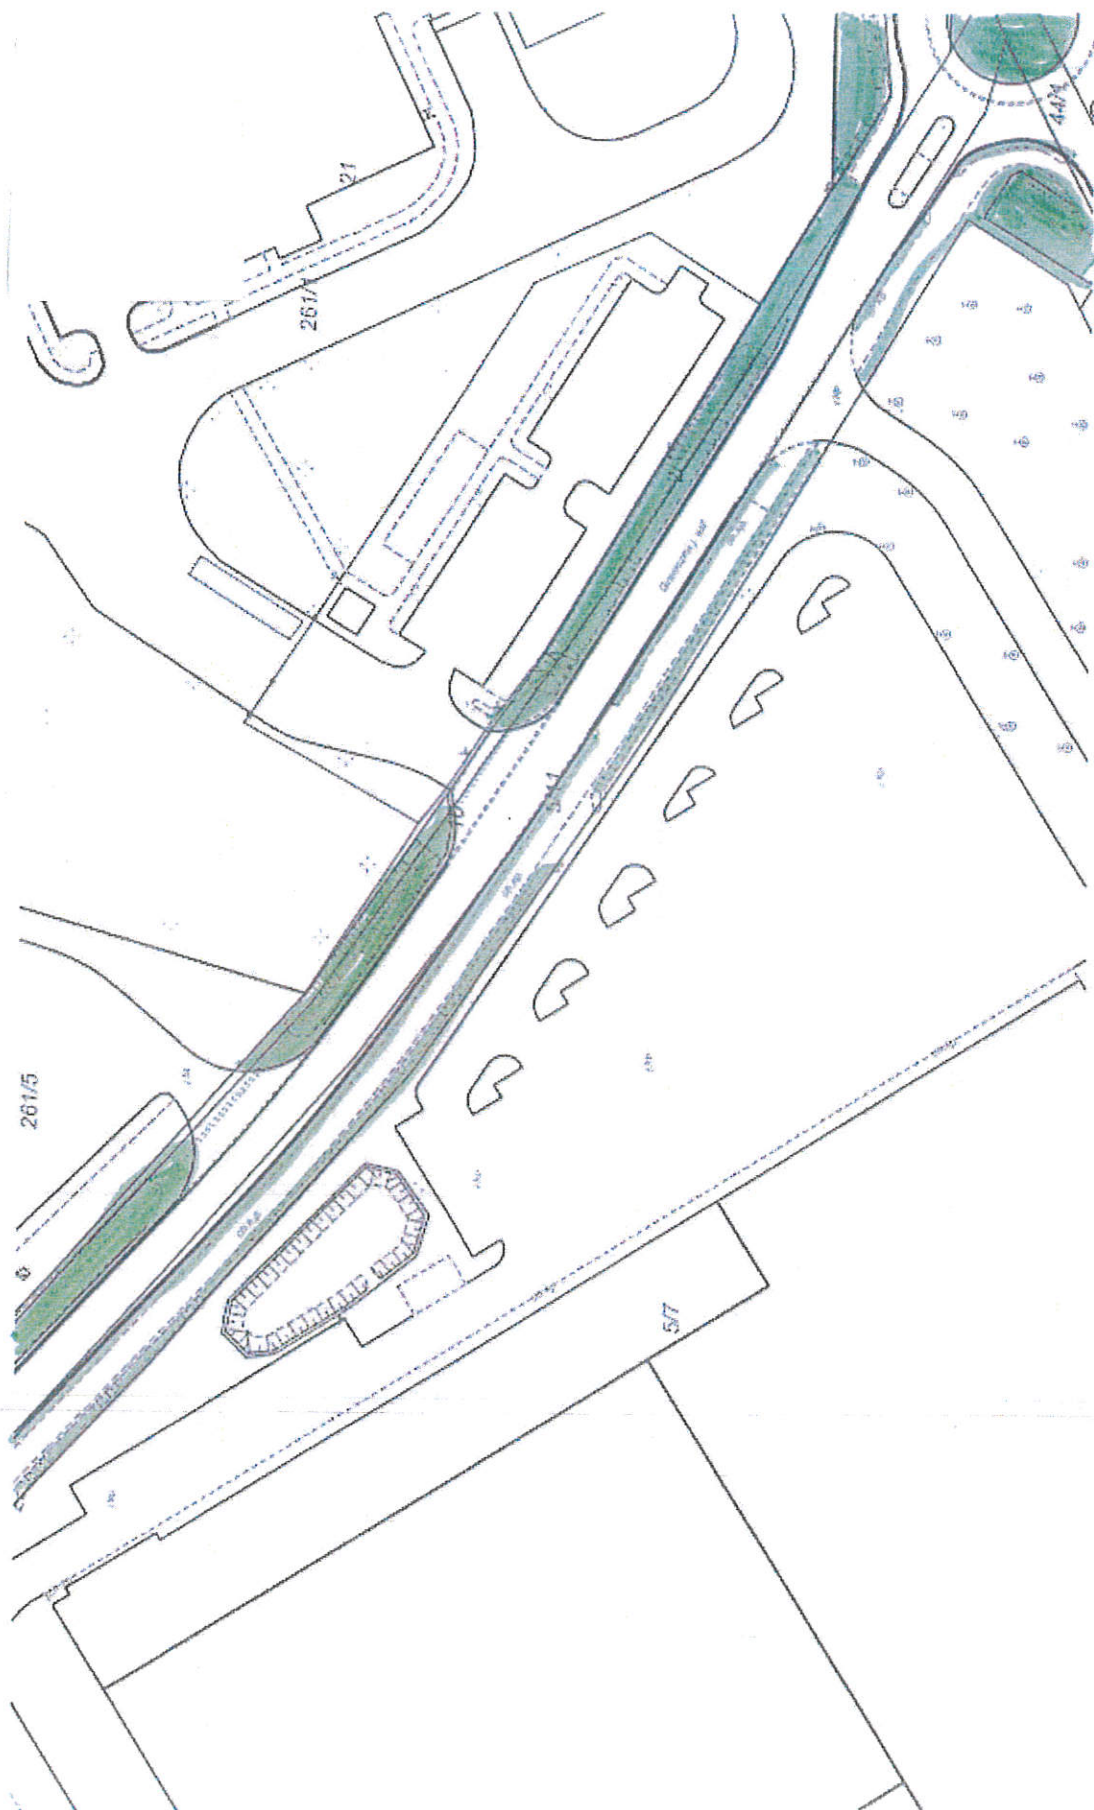

Urząd Miejski w Grudziądzu
Wydział Środowiska **113**
Lokalizacja: **UL. DROGA GRANICZNA**