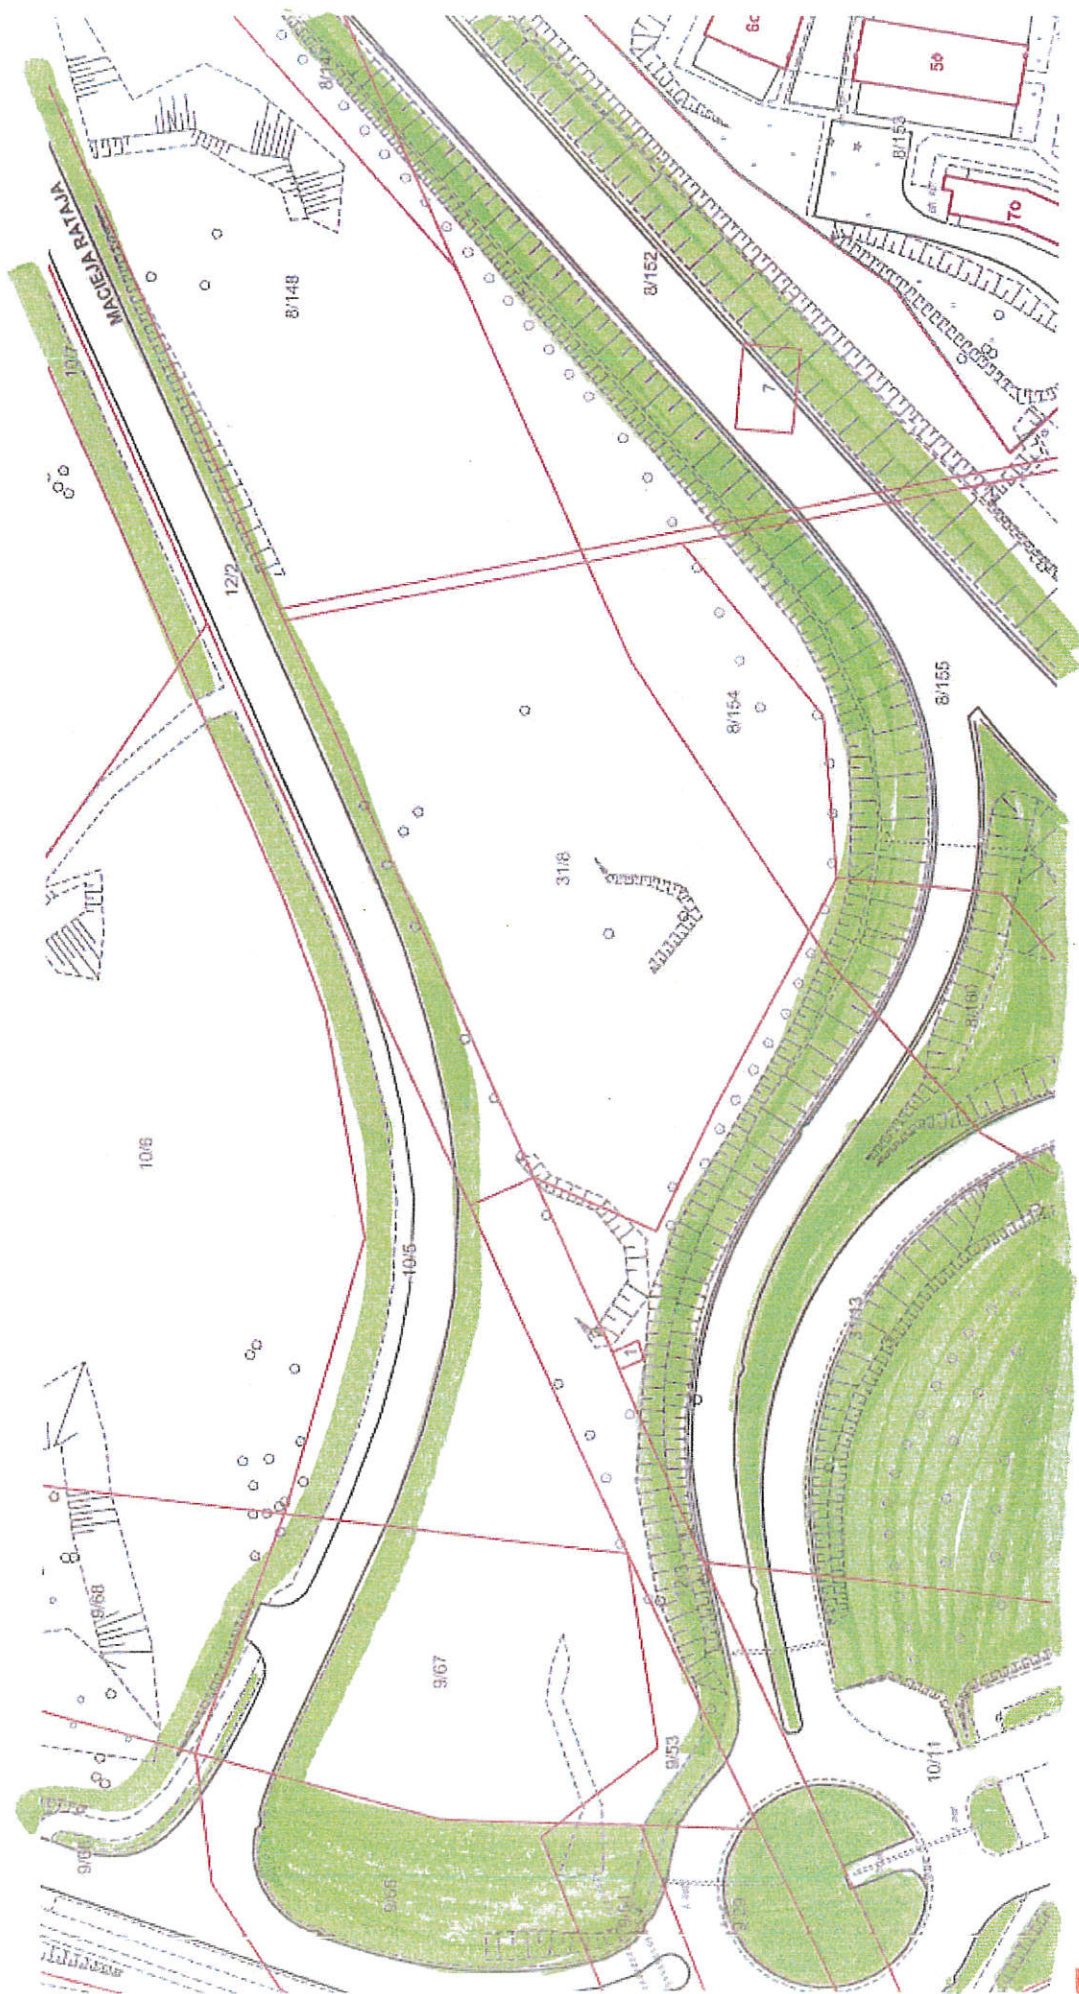

Urząd Miejski w Grudziądzu
Wydział Śródowniska 203
Ul. Z.PESZKOWSKIEGO/RATAJA