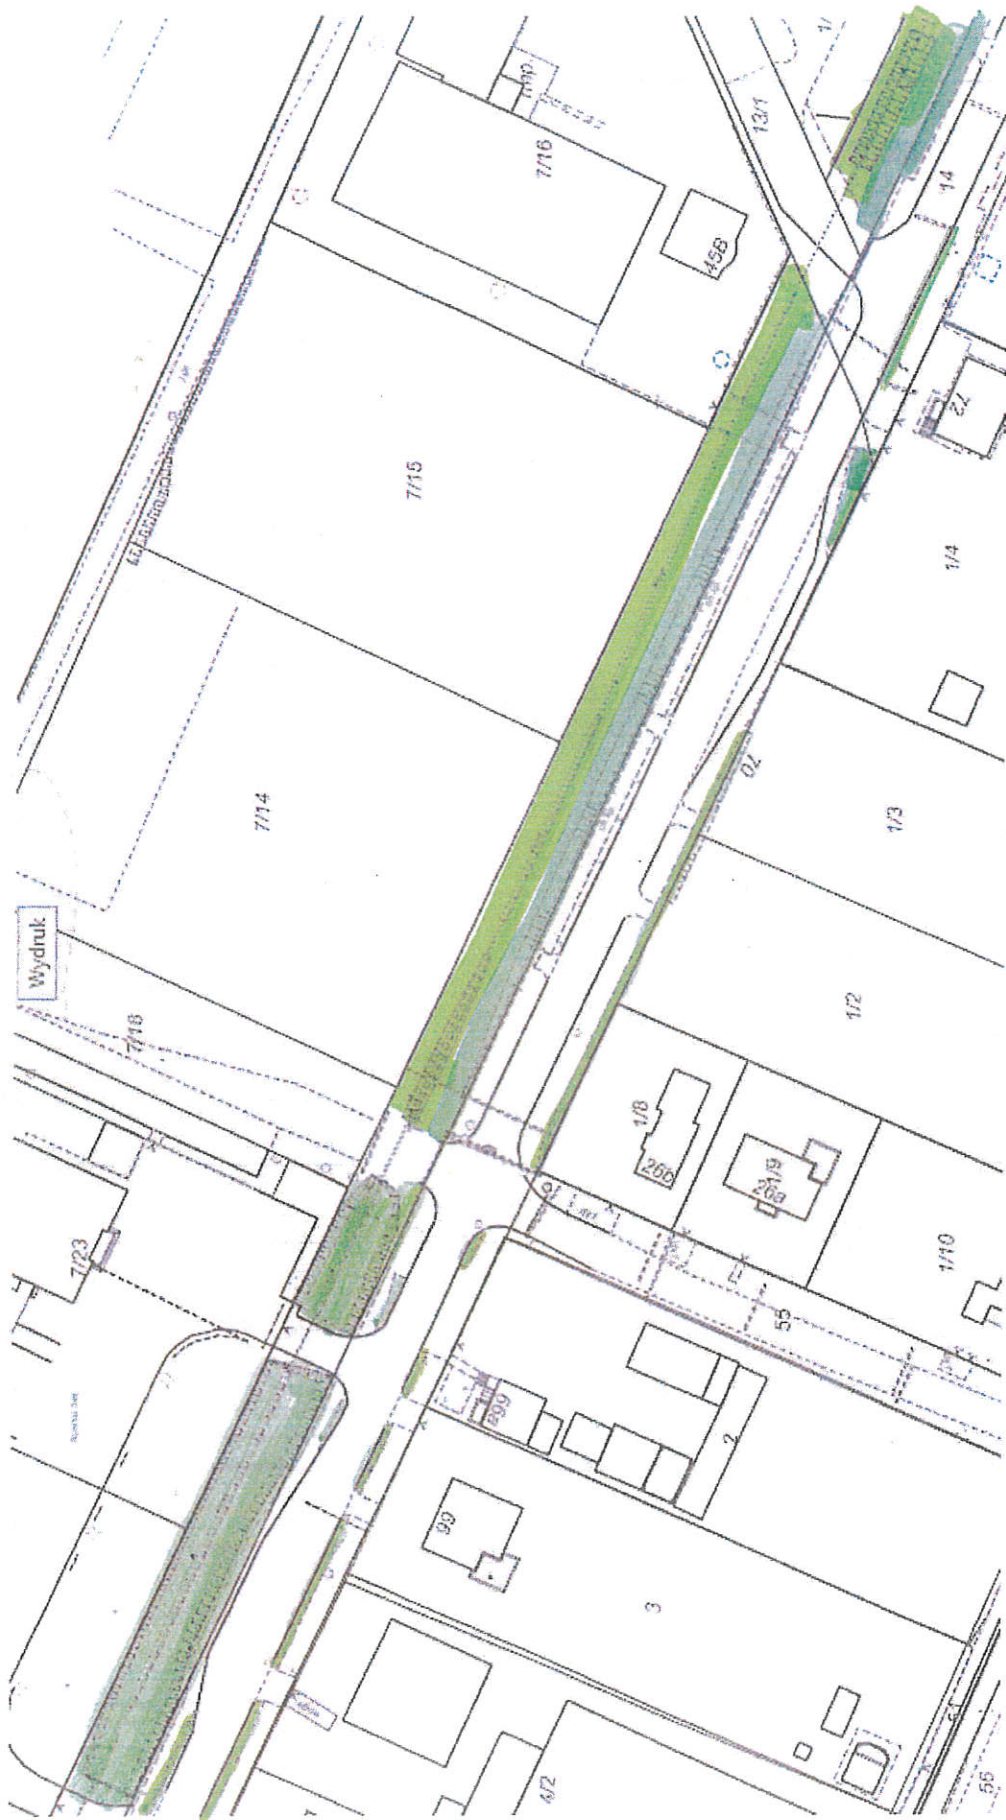

Urząd Miejski w Grudziądzu
Wydział Środowiska

Lokalizacja: Ul. **ŁYSKOWSKIEGO** 148