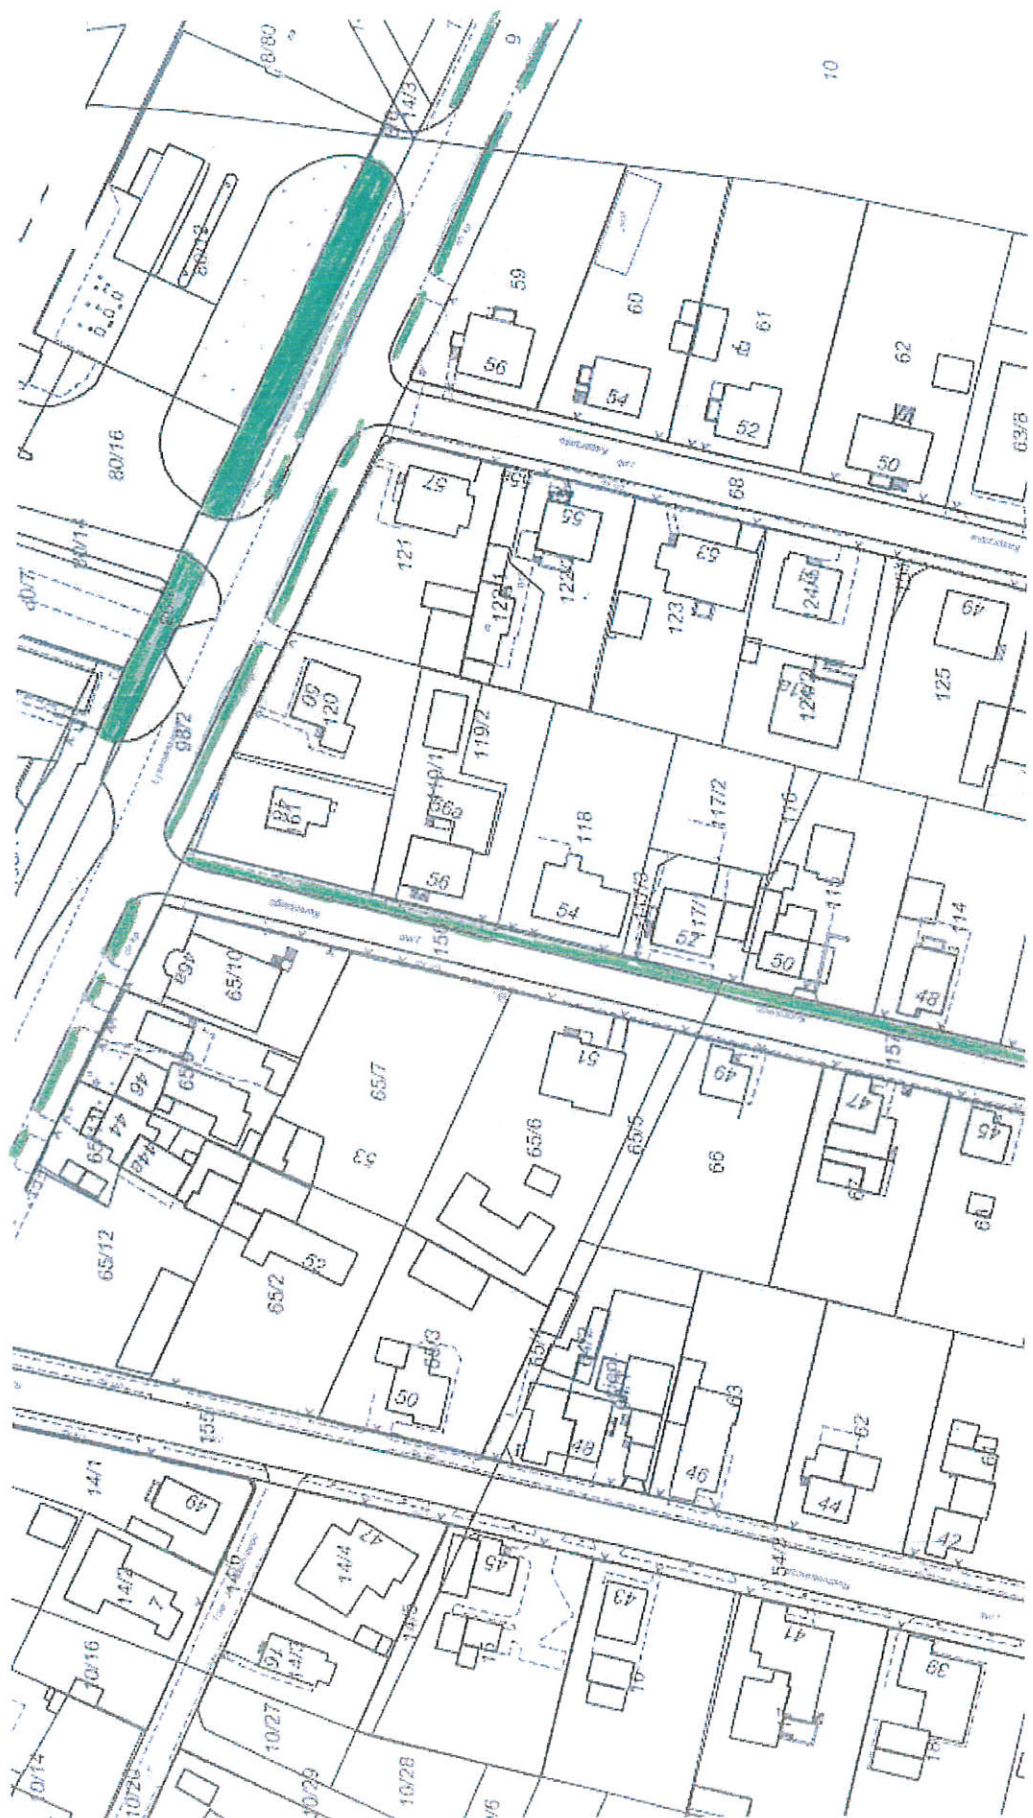

Urząd Miejski w Grudziądzu
Wydział Śródmiejski
Lokalizacja: Ul. KASPRZAKA 75

URZĄD MIEJSKI
w Grudziądzu
Wydział Śródmiejski
ul. gen. Sikorskiego 82-86, 85-500 Grudziądz