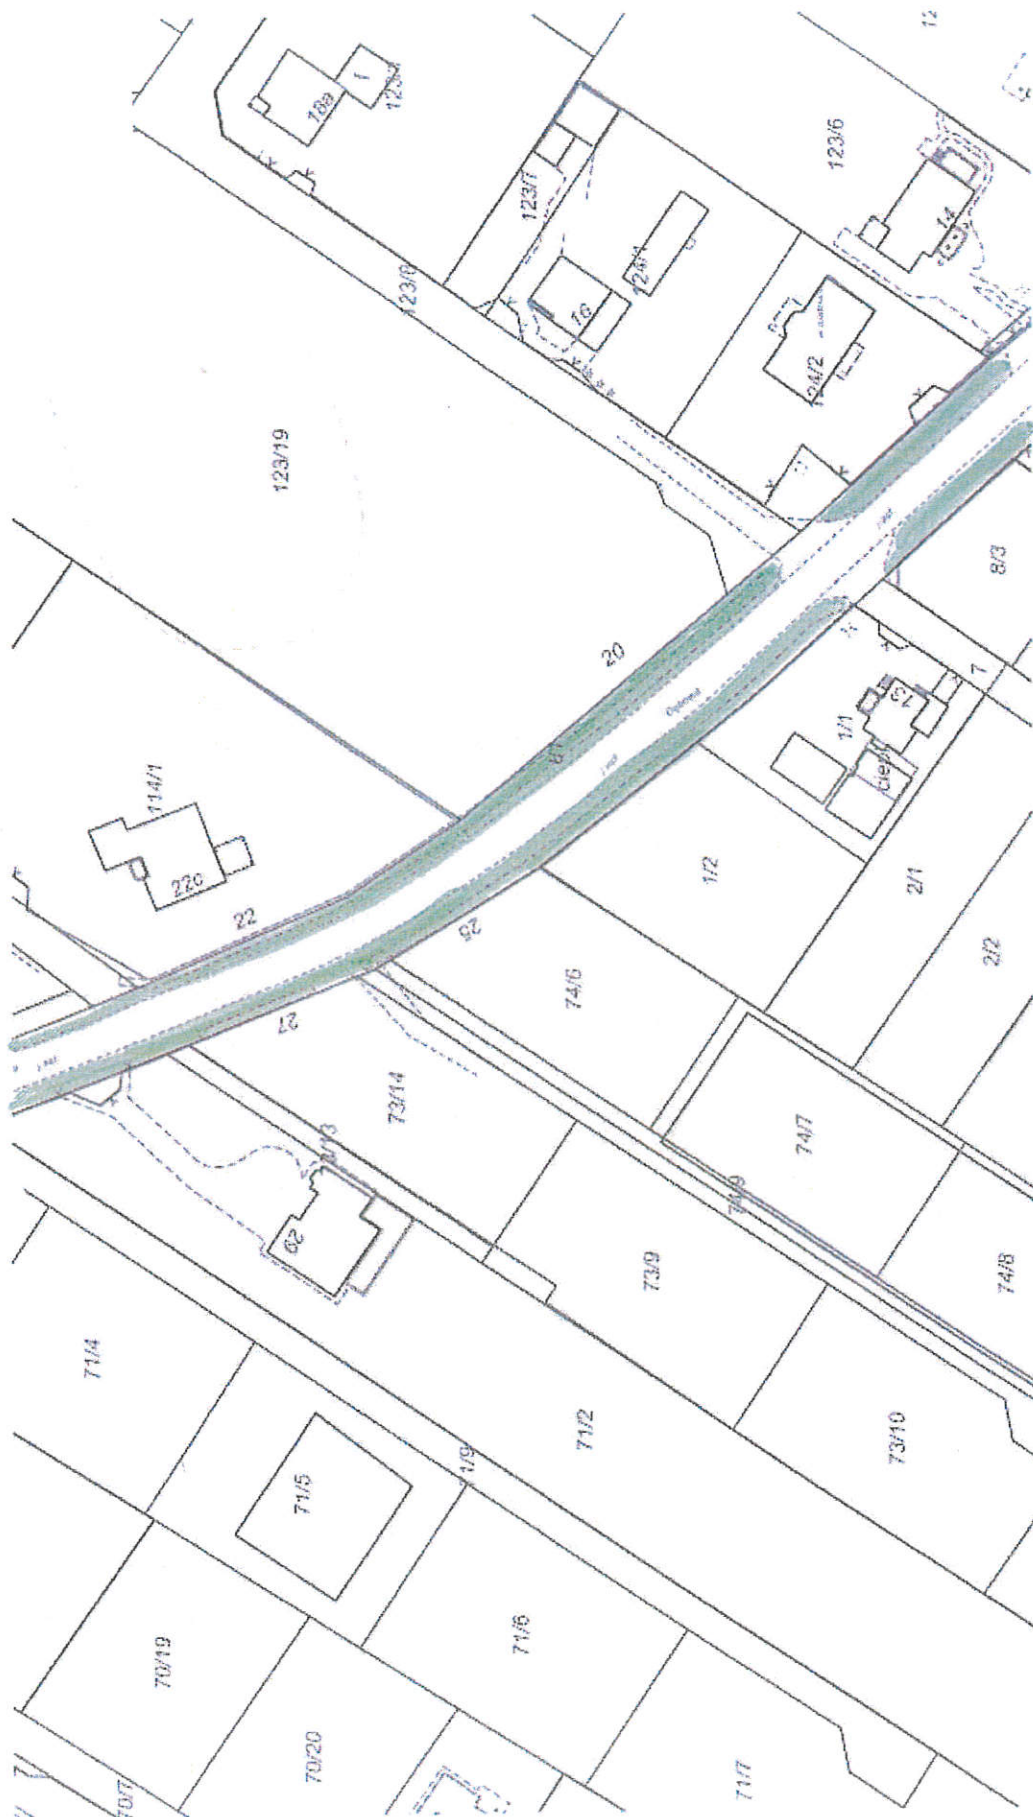

Urząd Miejski w Grudziądzu Wydział Środowiska
Lokalizacja: Ul. DĘBOWA 12A

URZĄD MIEJSKI
w Grudziądzu
Wydział Środowiska
ul. gen. Sikorskiego 32-36, 85-300 Grudziądz