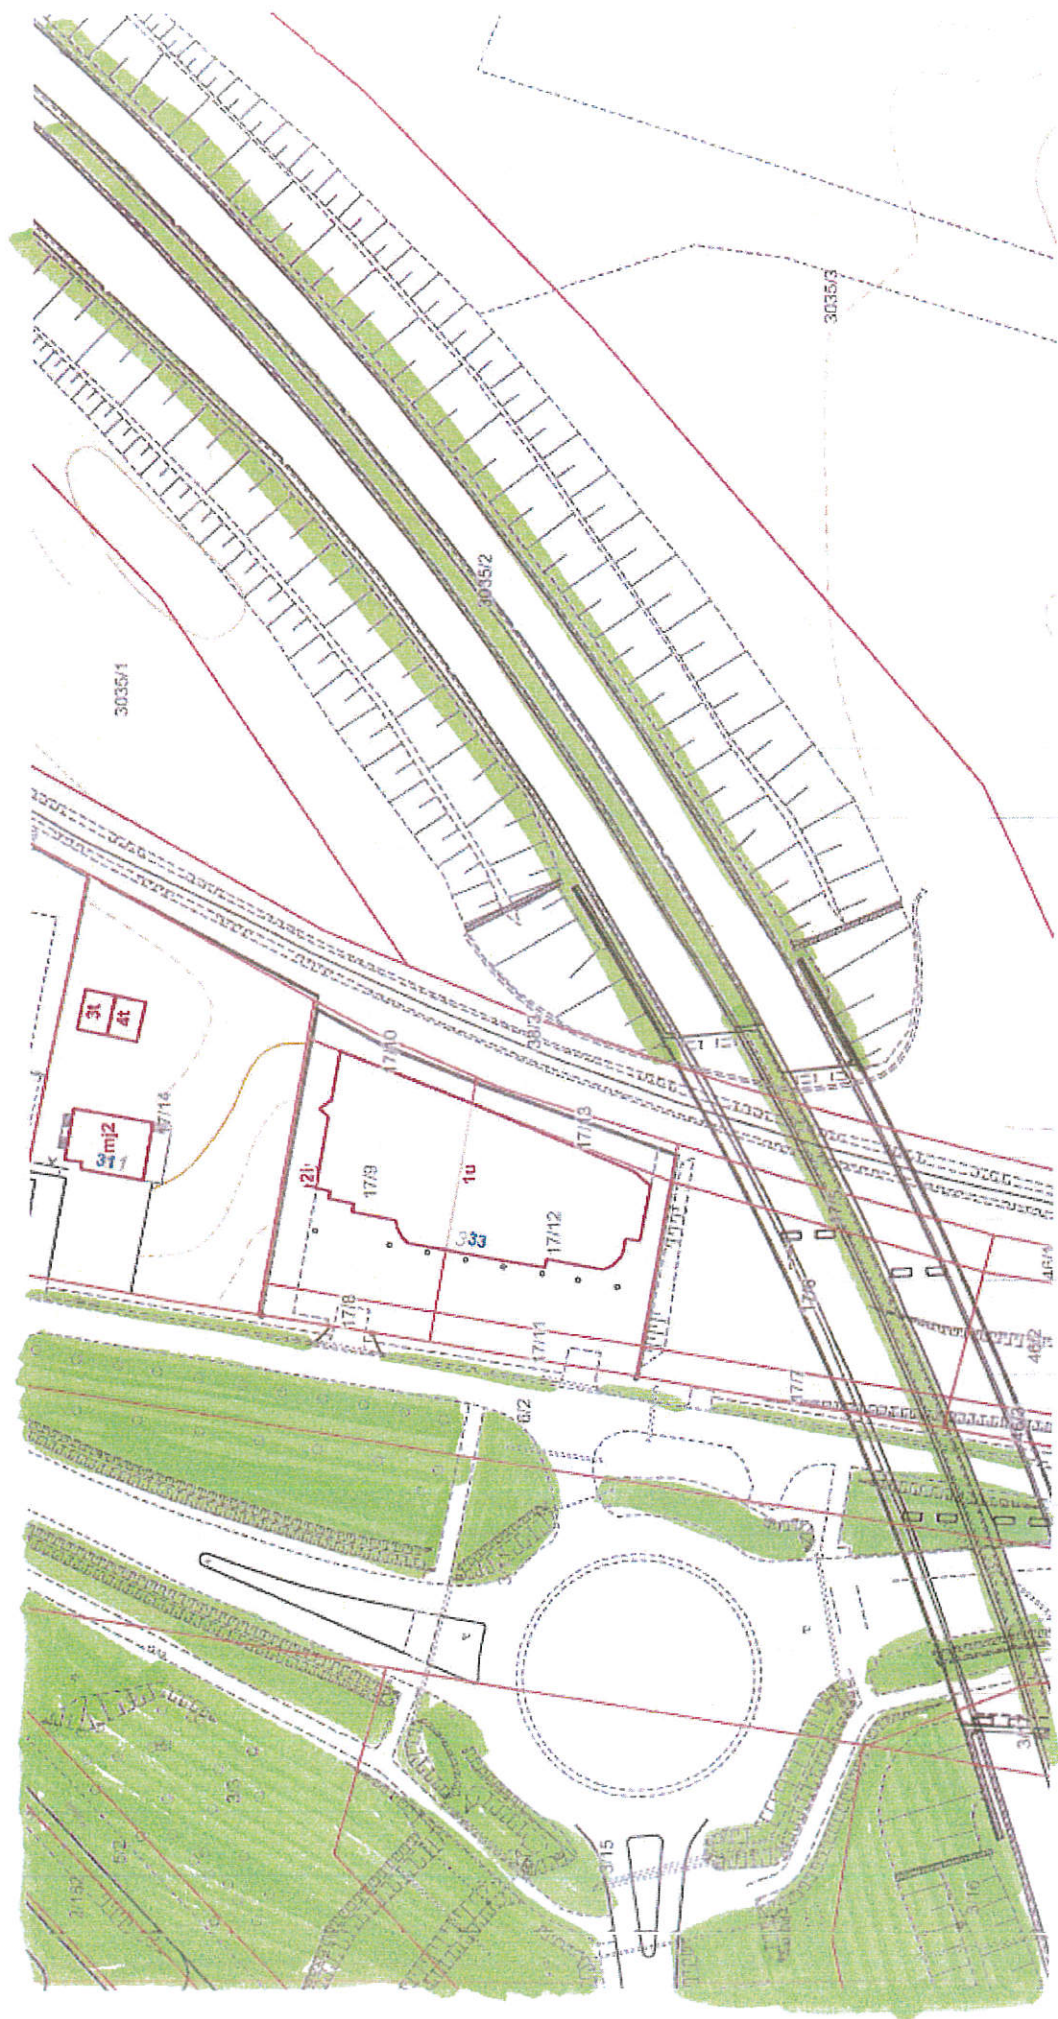

Urząd Miejski w Grudziądzu
Wydział Środowiska
Ul. Z. PESZKOWSKIEGO 197

URZĄD MIEJSKI
w Grudziądzu
Wydział Środowiska
ul. gen. Sikorskiego 32-36, 85-300 Grudziądz