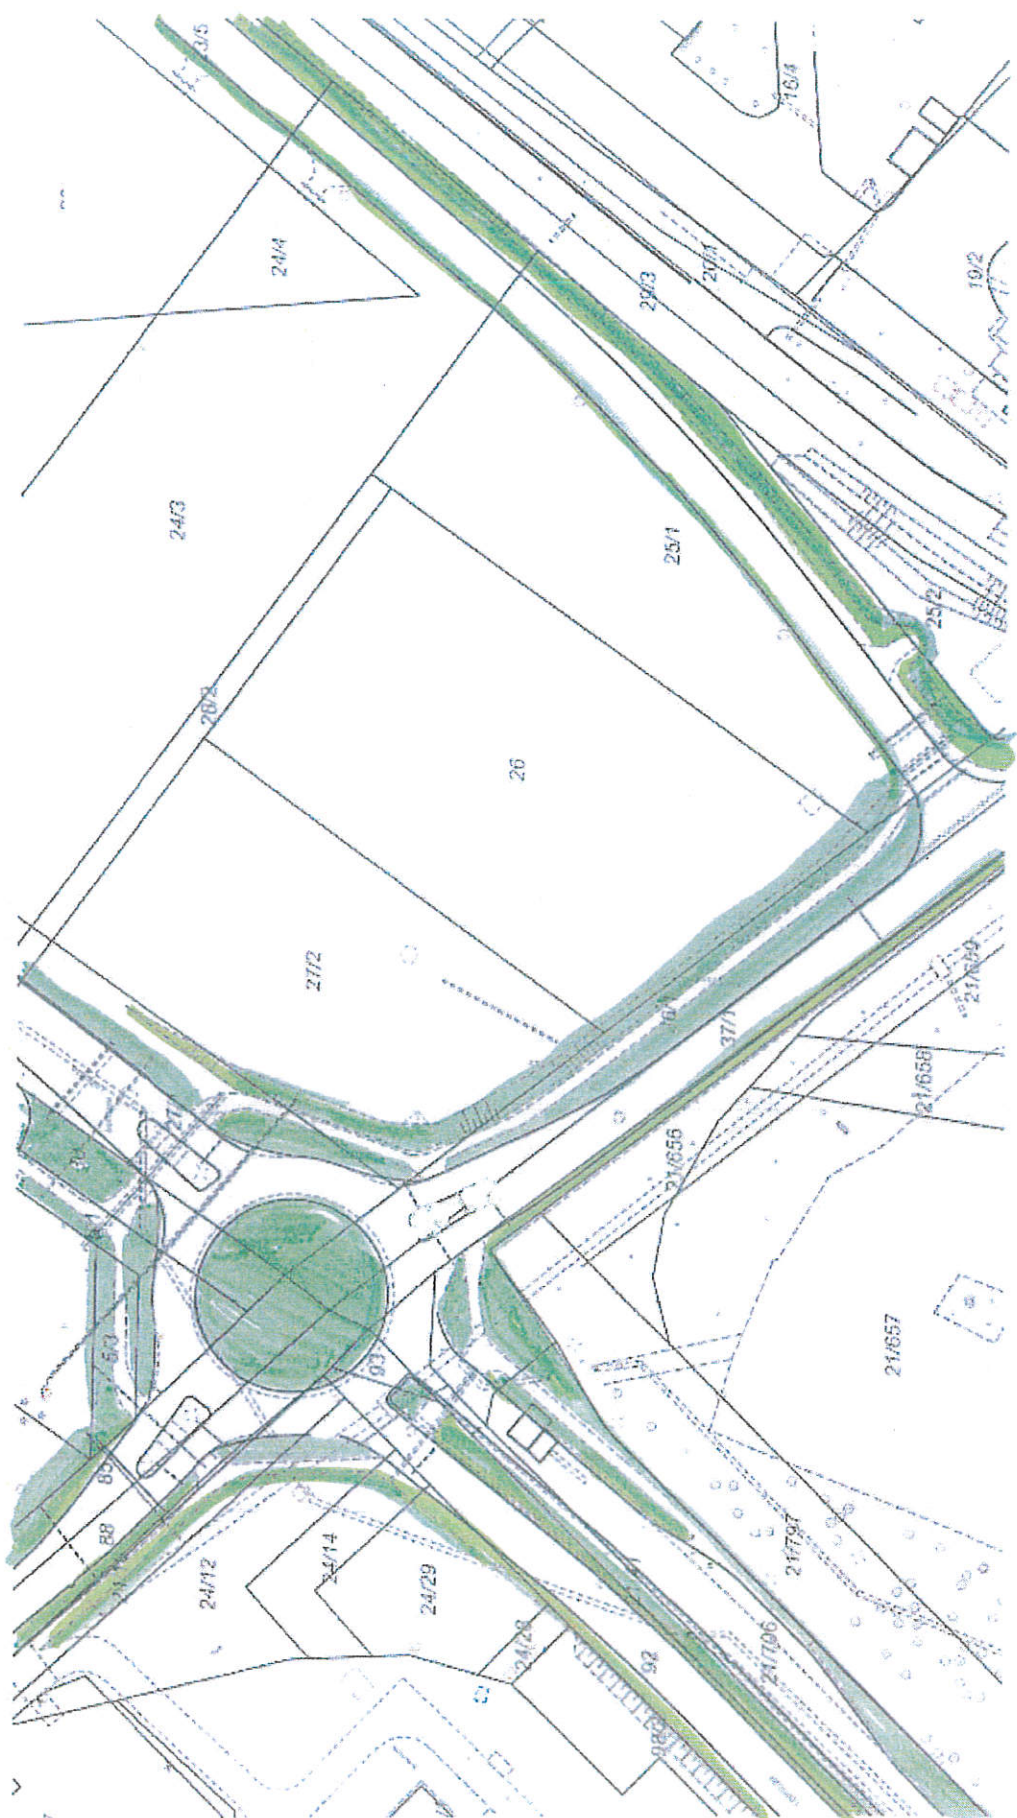

Urząd Miejski w Grudziądzu Wydział Środowiska
Lokalizacja: Ul. LOTNICZA 84