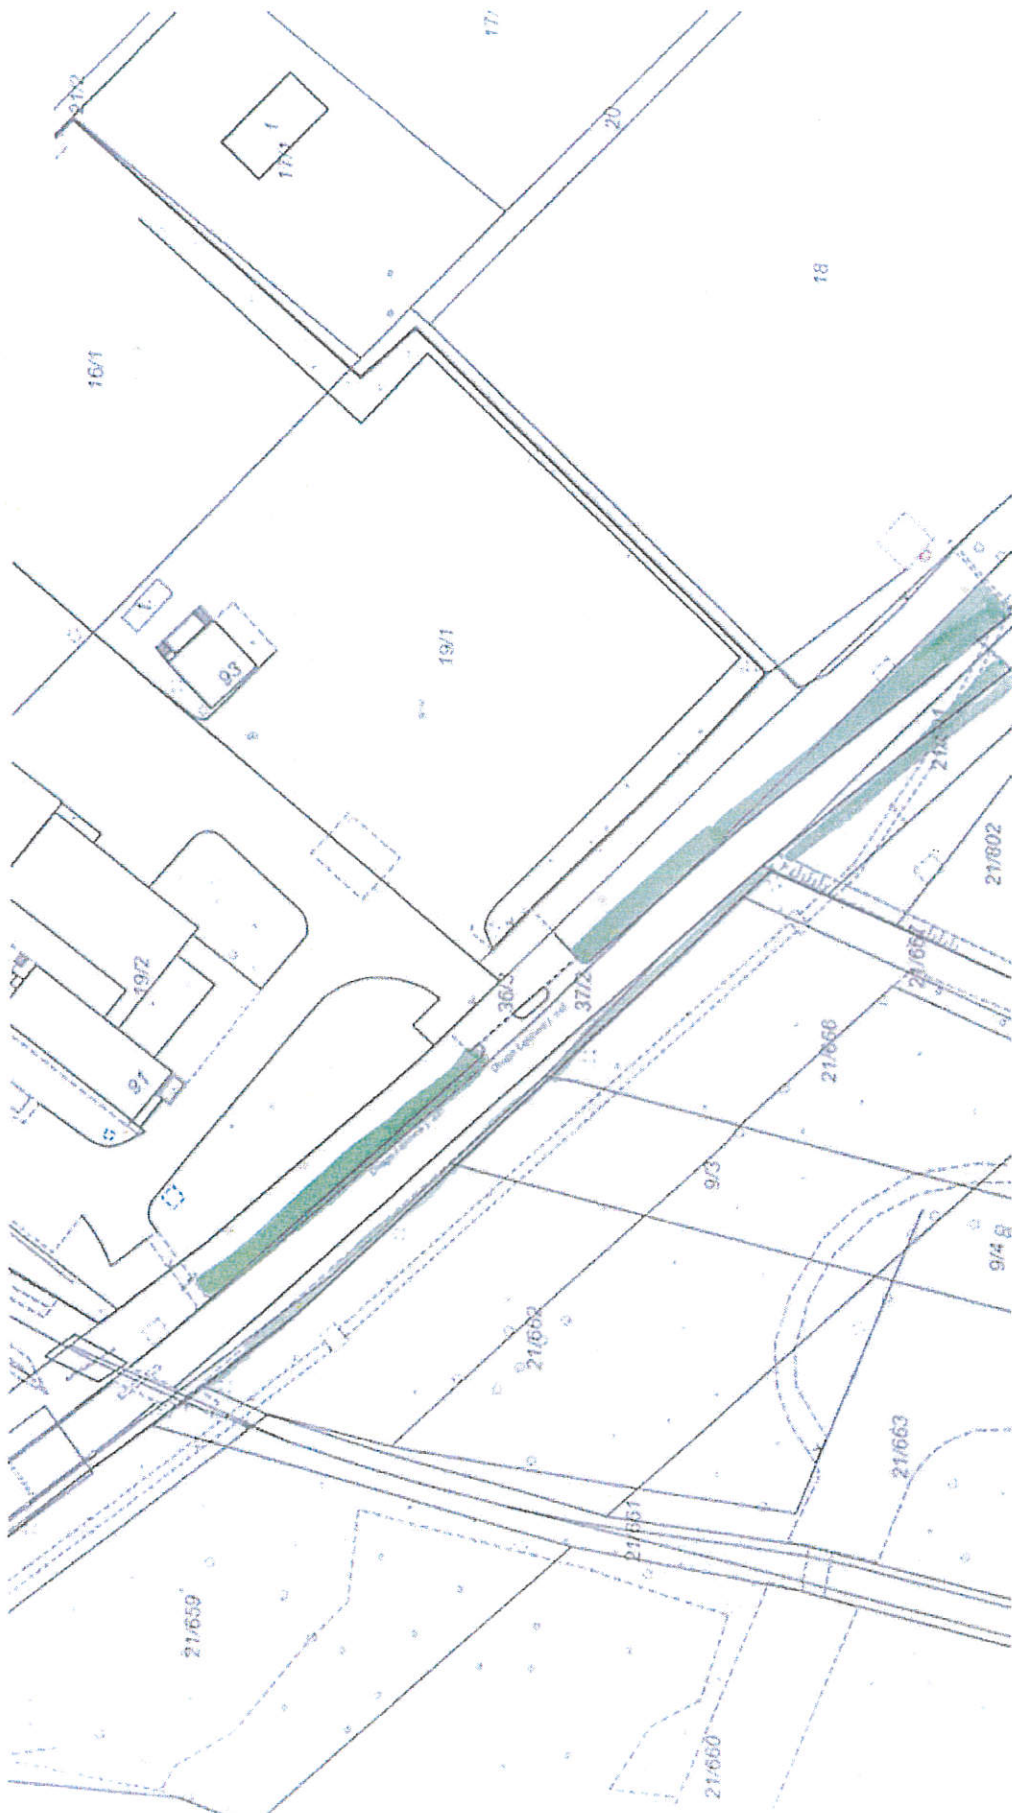

Urząd Miejski w Grudziądzu
Wydział Środowiska
Lokalizacja: Ul. DROGA ŁĄKOWA 99