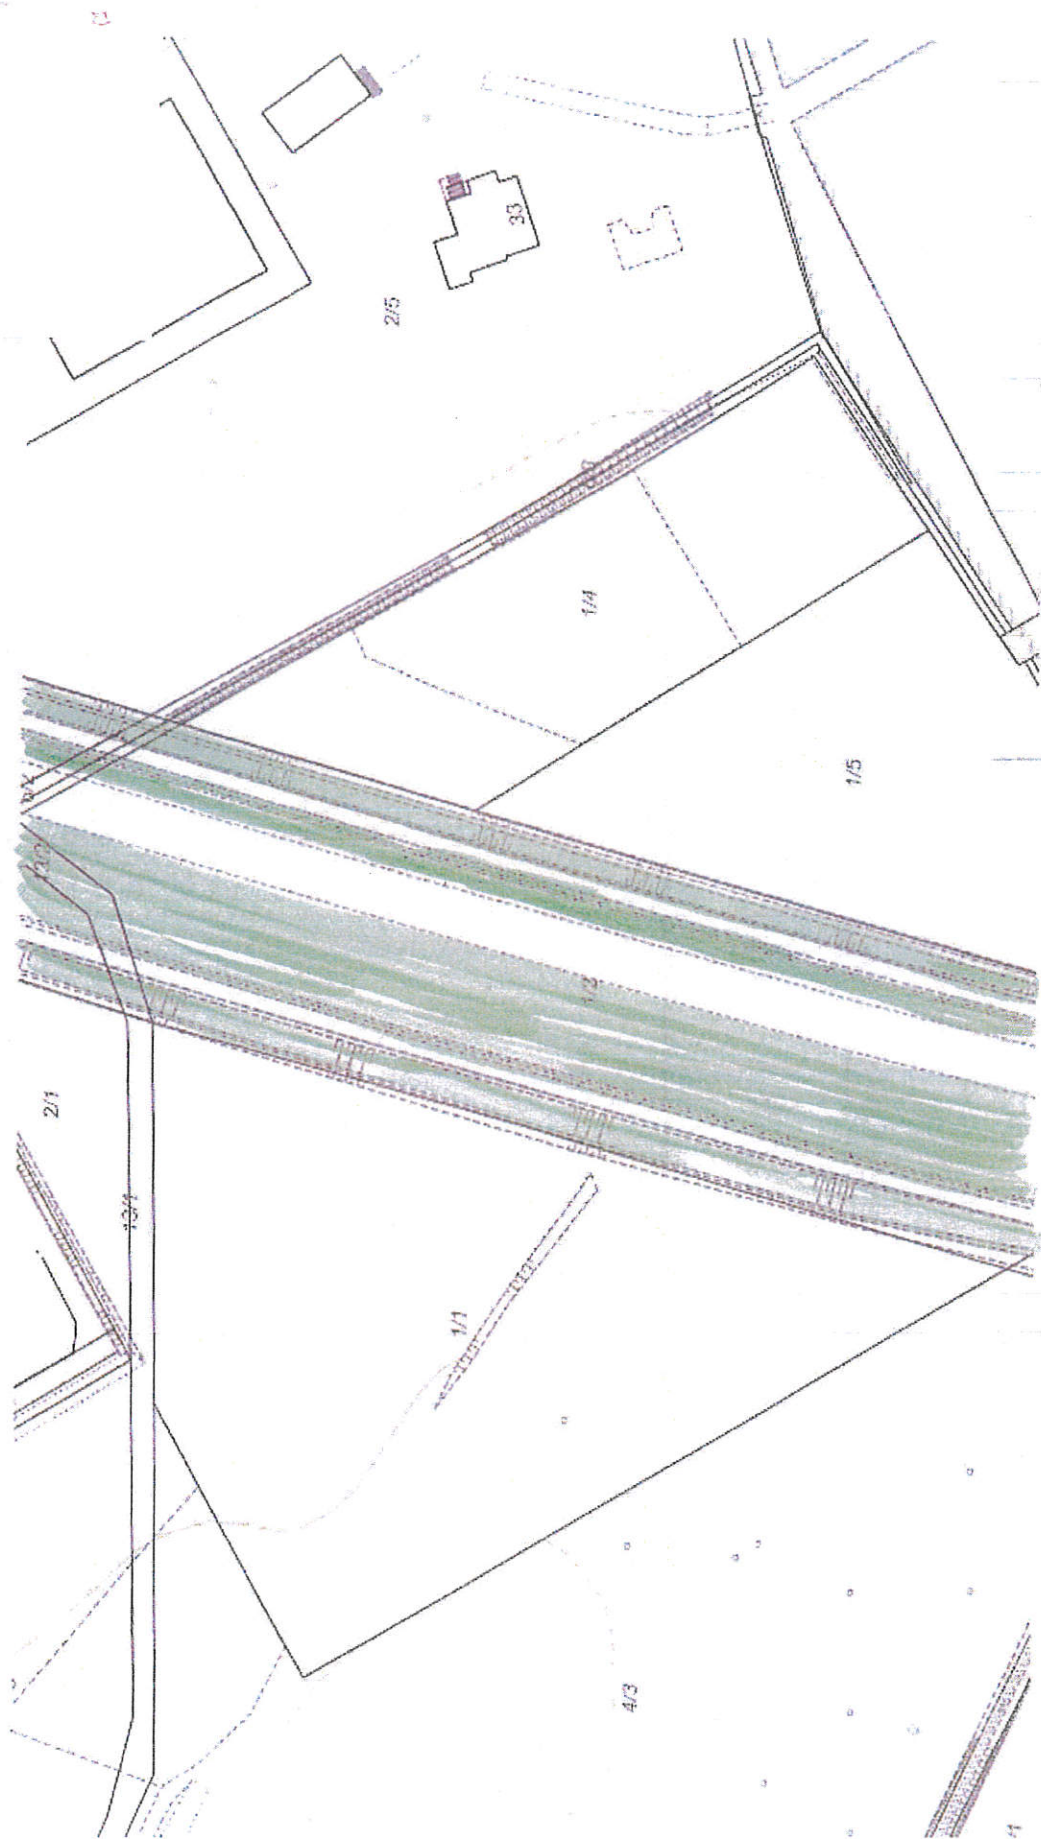

Urząd Miejski w Grudziądzu
Wydział Śródmiejski
Lokalizacja: UL. JANA PAWŁA II 463

URZĄD MIEJSKI
w Grudziądzu
Wydział Śródmiejski
ul. gen. Sikorskiego 32-36, 65-500 Grudziądz