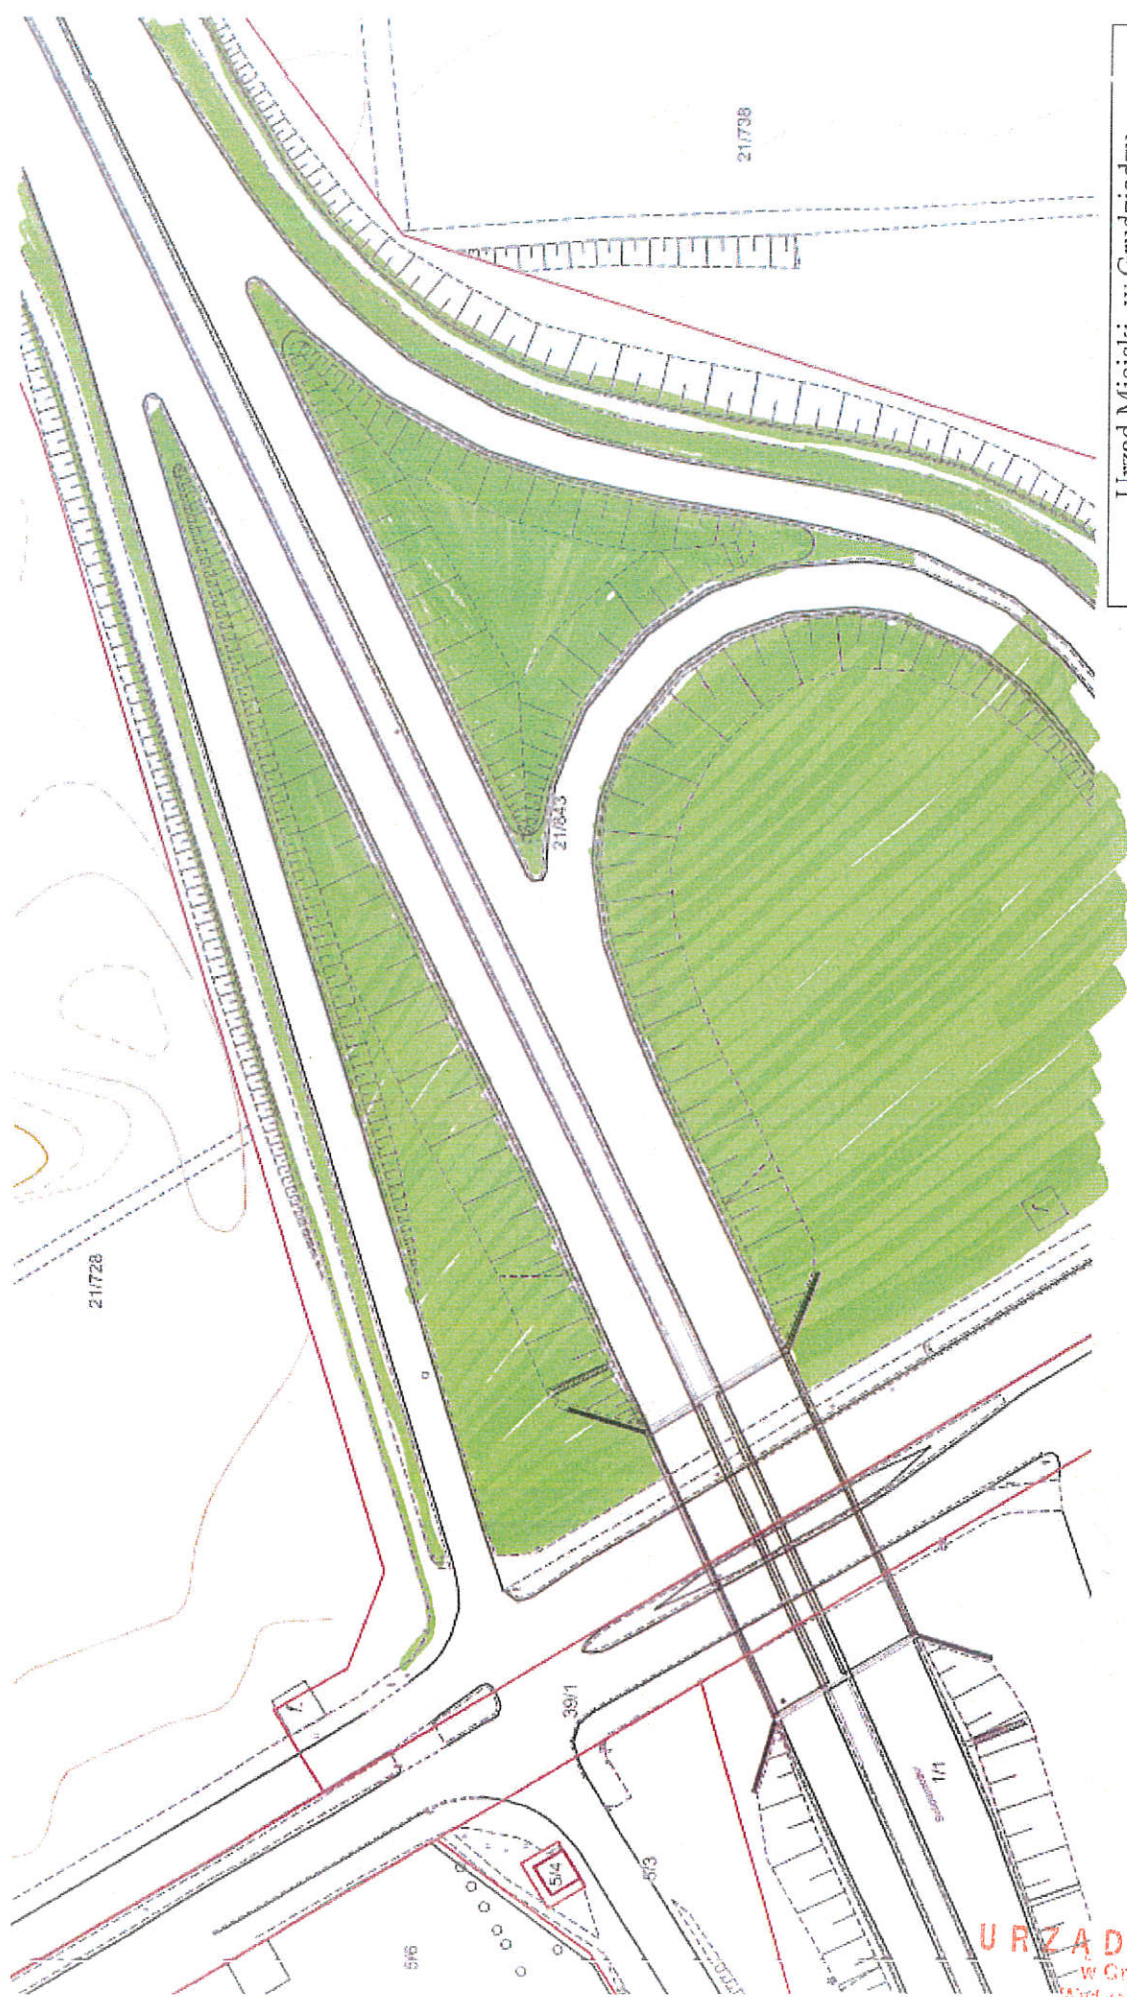

Urząd Miejski w Grudziądzu
Wydział Środowiska

Ul. SOLIDARNOŚCI 149

URZĄD MIEJSKI
w Grudziądzu
Wydział Środowiska
ul. gen. Sikorskiego 32-36, 86-300 Grudziądz