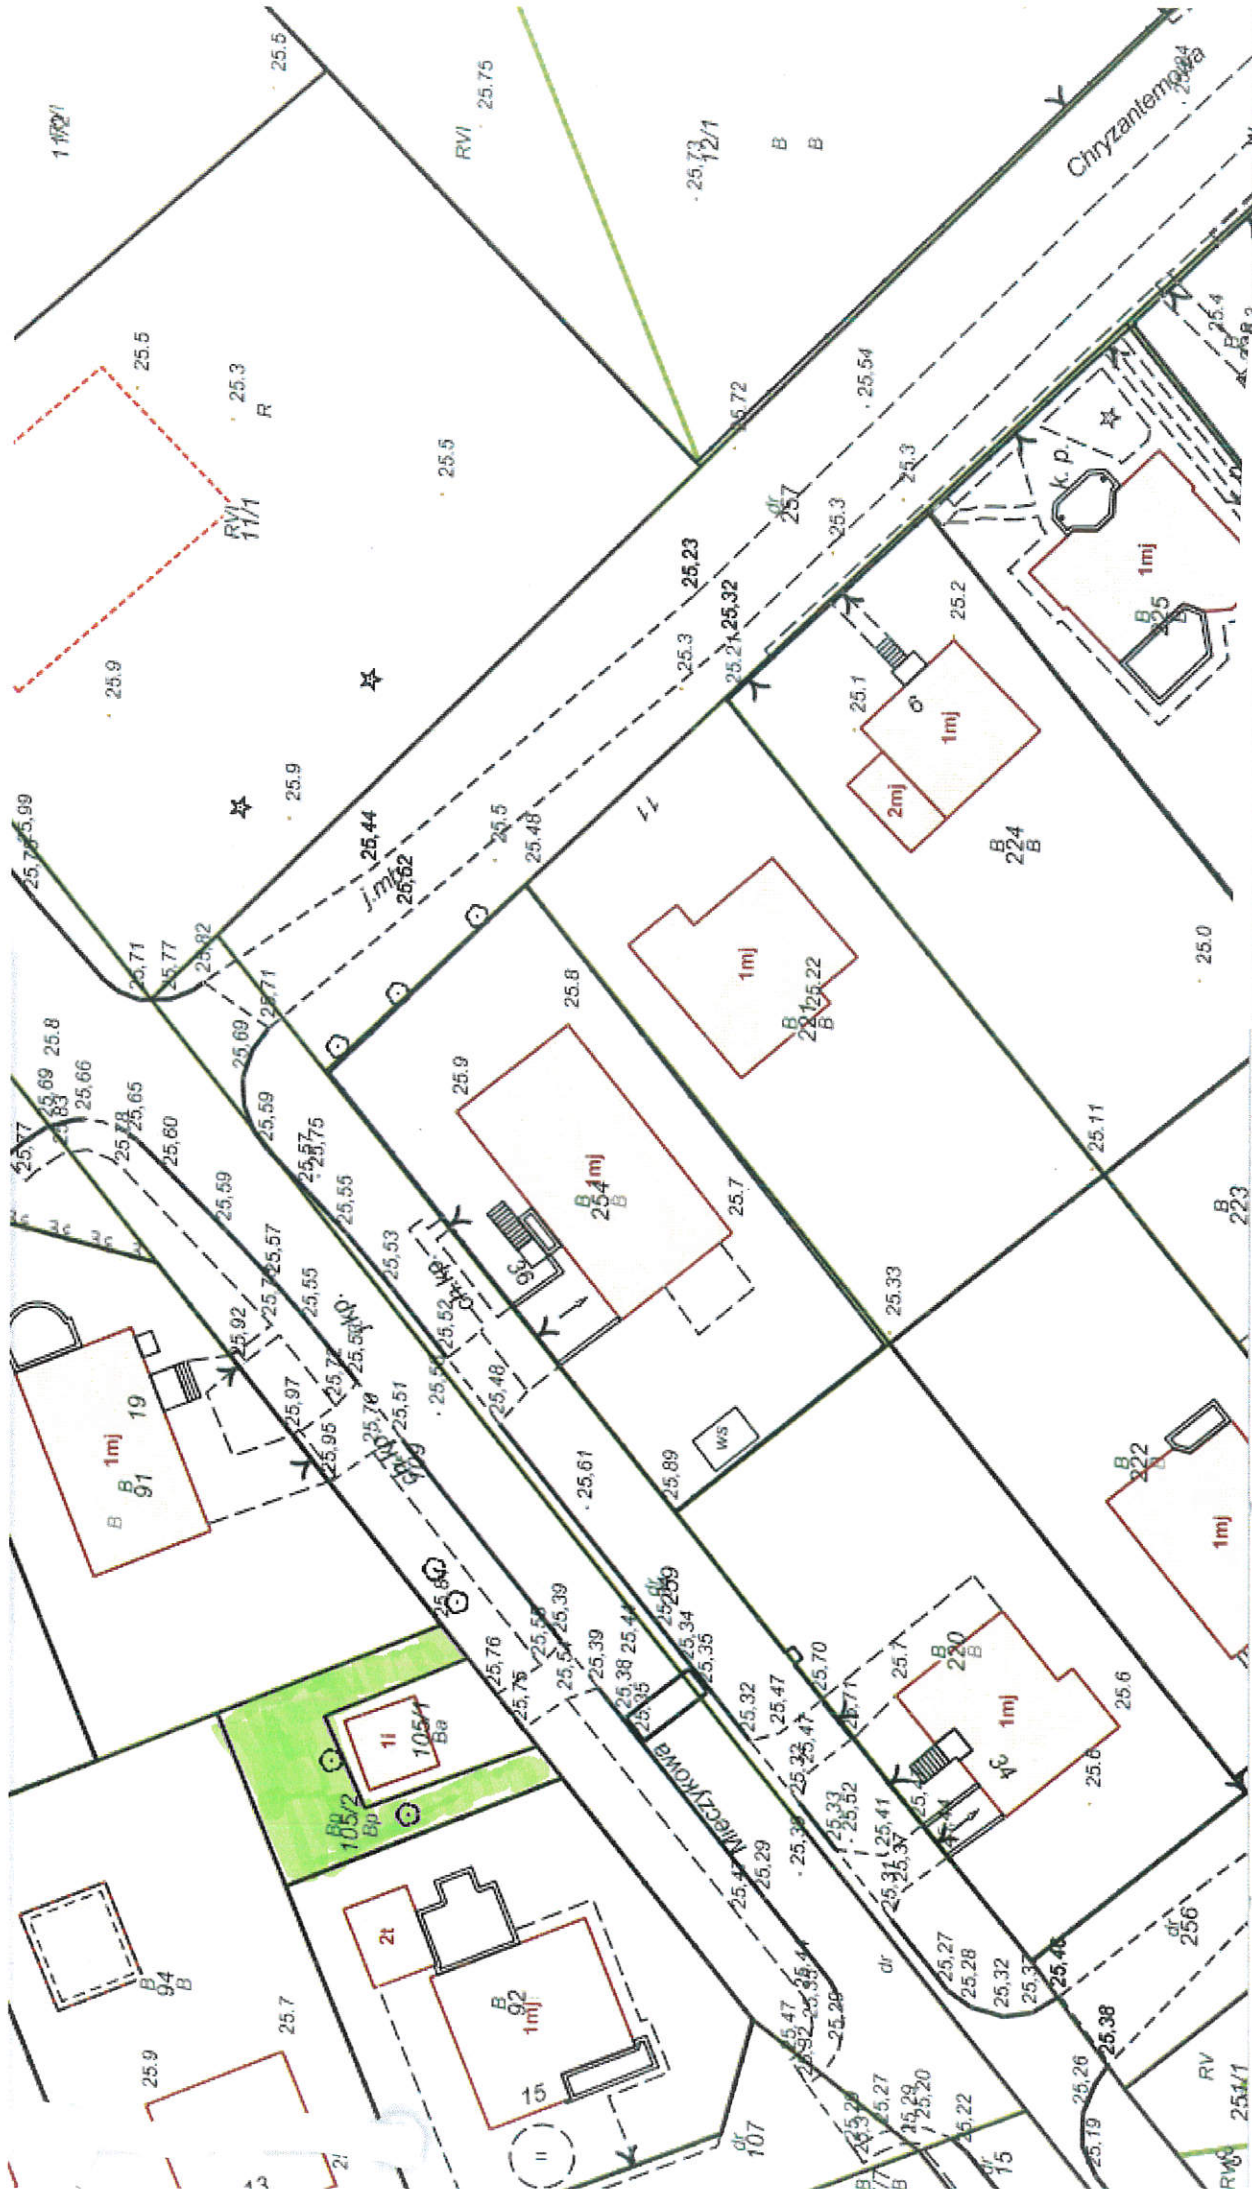

Urząd Miejski w Grudziądzu
Wydział Środowiska
Lokalizacja: ul. Mieczysława *MB*

URZĄD MIEJSKI
w Grudziądzu
Wydział Środowiska
ul. gen. Sikorskiego 32-36, 85-500 Grudziądz