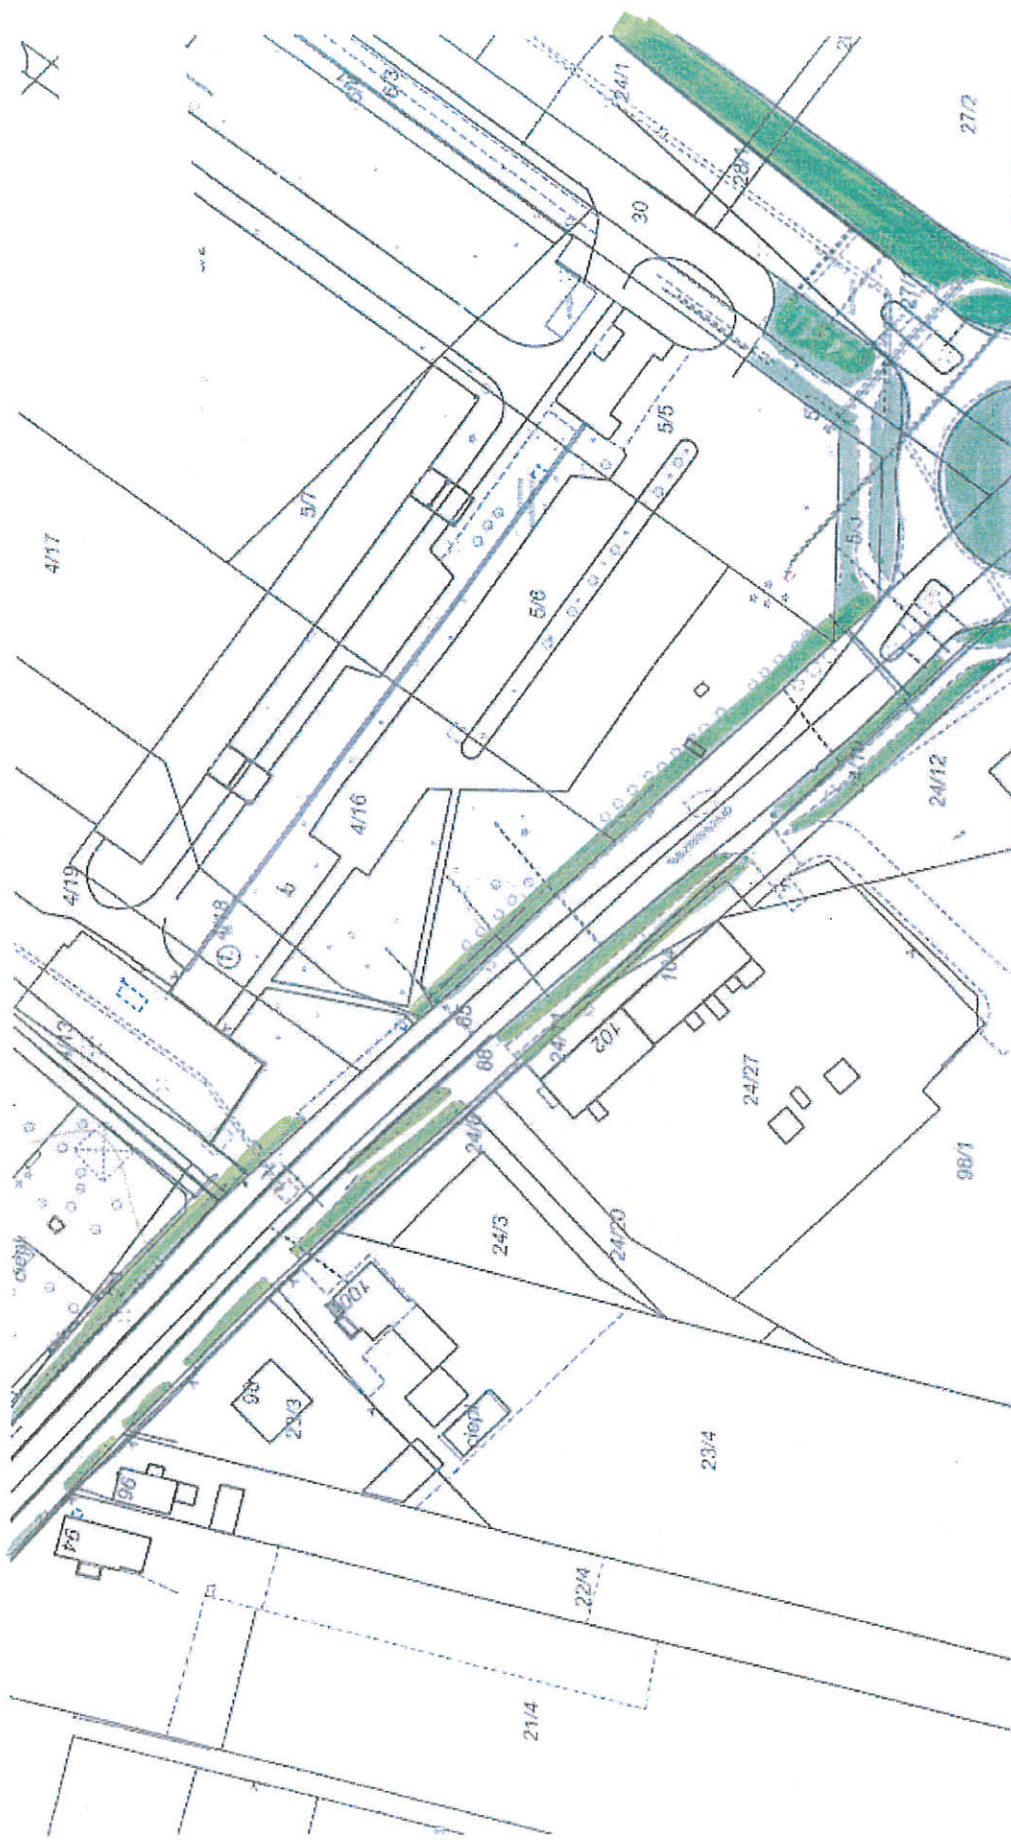

Urząd Miejski w Grudziądzu
Wydział Środowiska
Lokalizacja: Ul. DROGA ŁĄKOWA 85

URZĄD MIEJSKI
w Grudziądzu
Wydział Środowiska
ul. gen. Sikorskiego 22-20, 53-000 Grudziądz