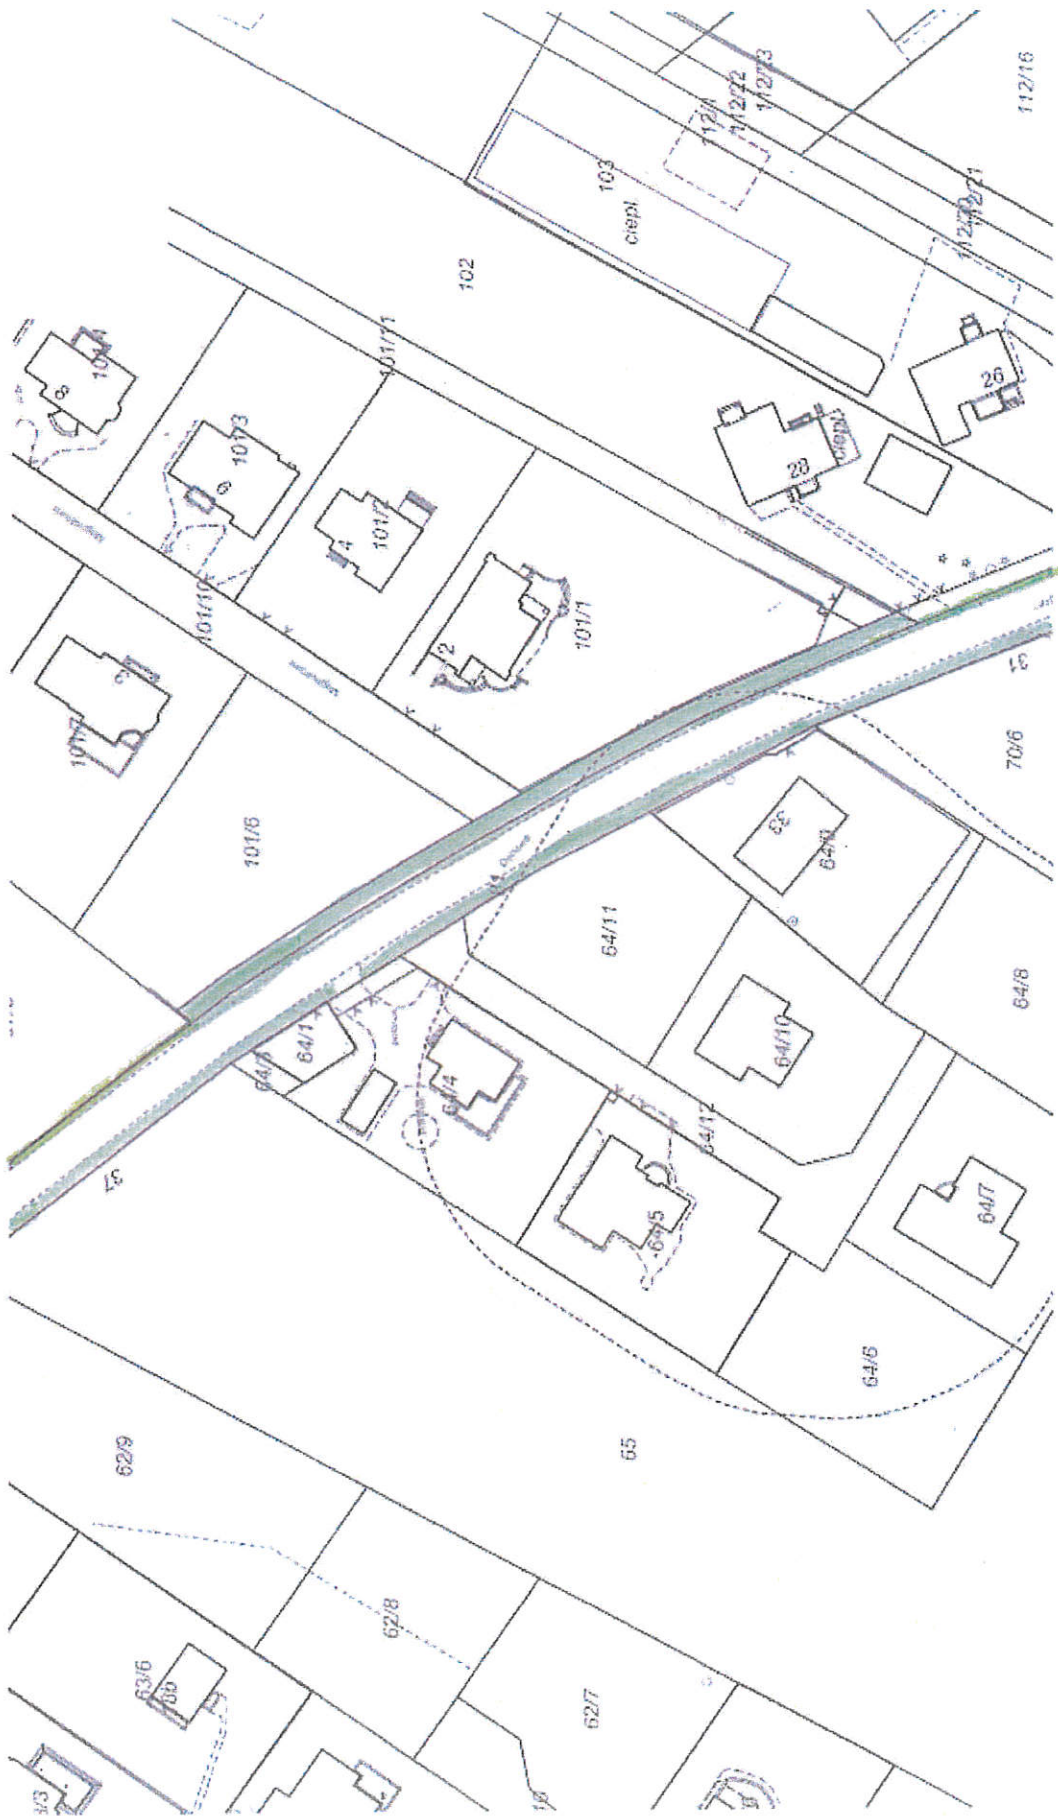

Urząd Miejski w Grudziądzu
Wydział Śródownska
Lokalizacja: Ul. DEBOWA 423

URZĄD MIEJSKI
w Grudziądzu
Wydział Śródownska
ul. gen. Sikorskiego 32-36, 85-500 Grudziądz