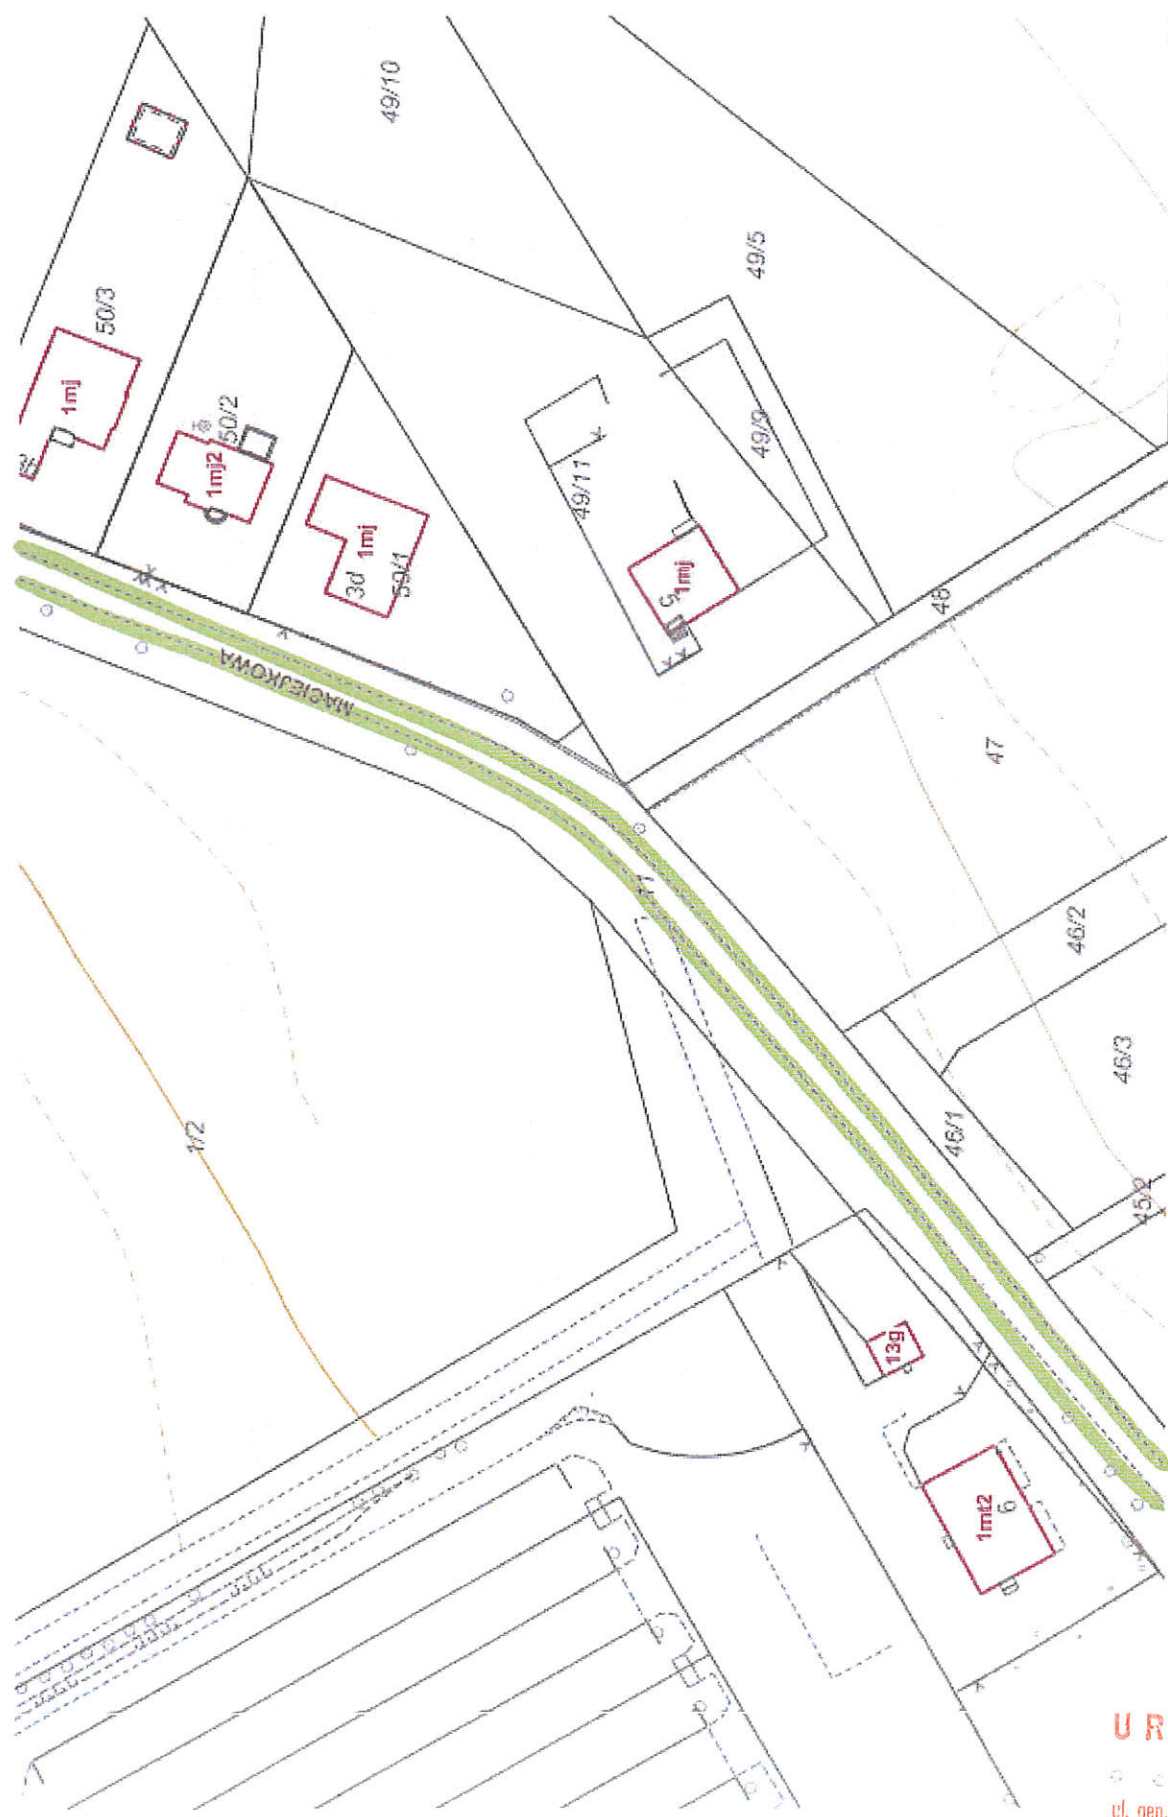

Urząd Miejski w Grudziądzu Wydział Środowiska	222
UL. MACIEJKOWA