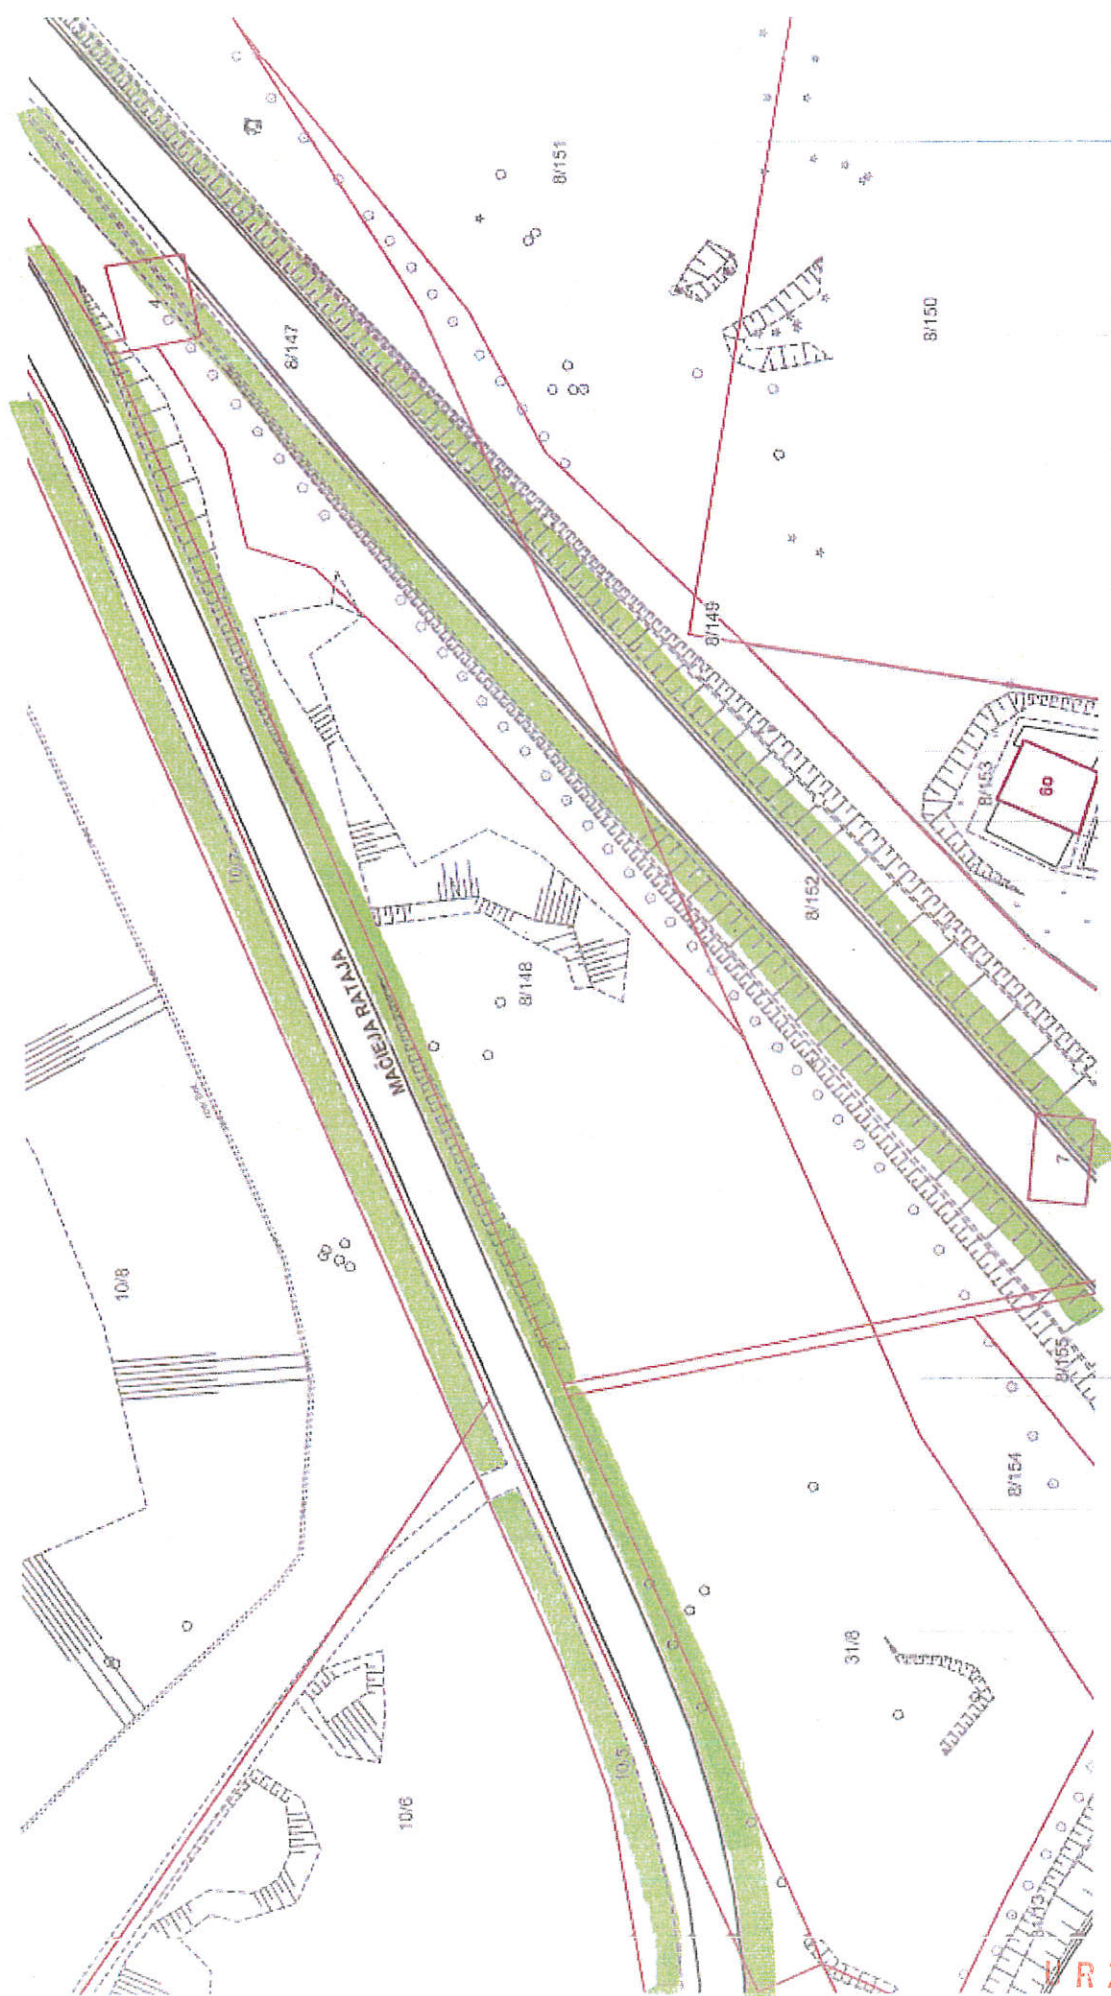

Urząd Miejski w Grudziądzu
Wydział Środowiska *22*
Ul. Z. PESZKOWSKIEGO/RATAJA