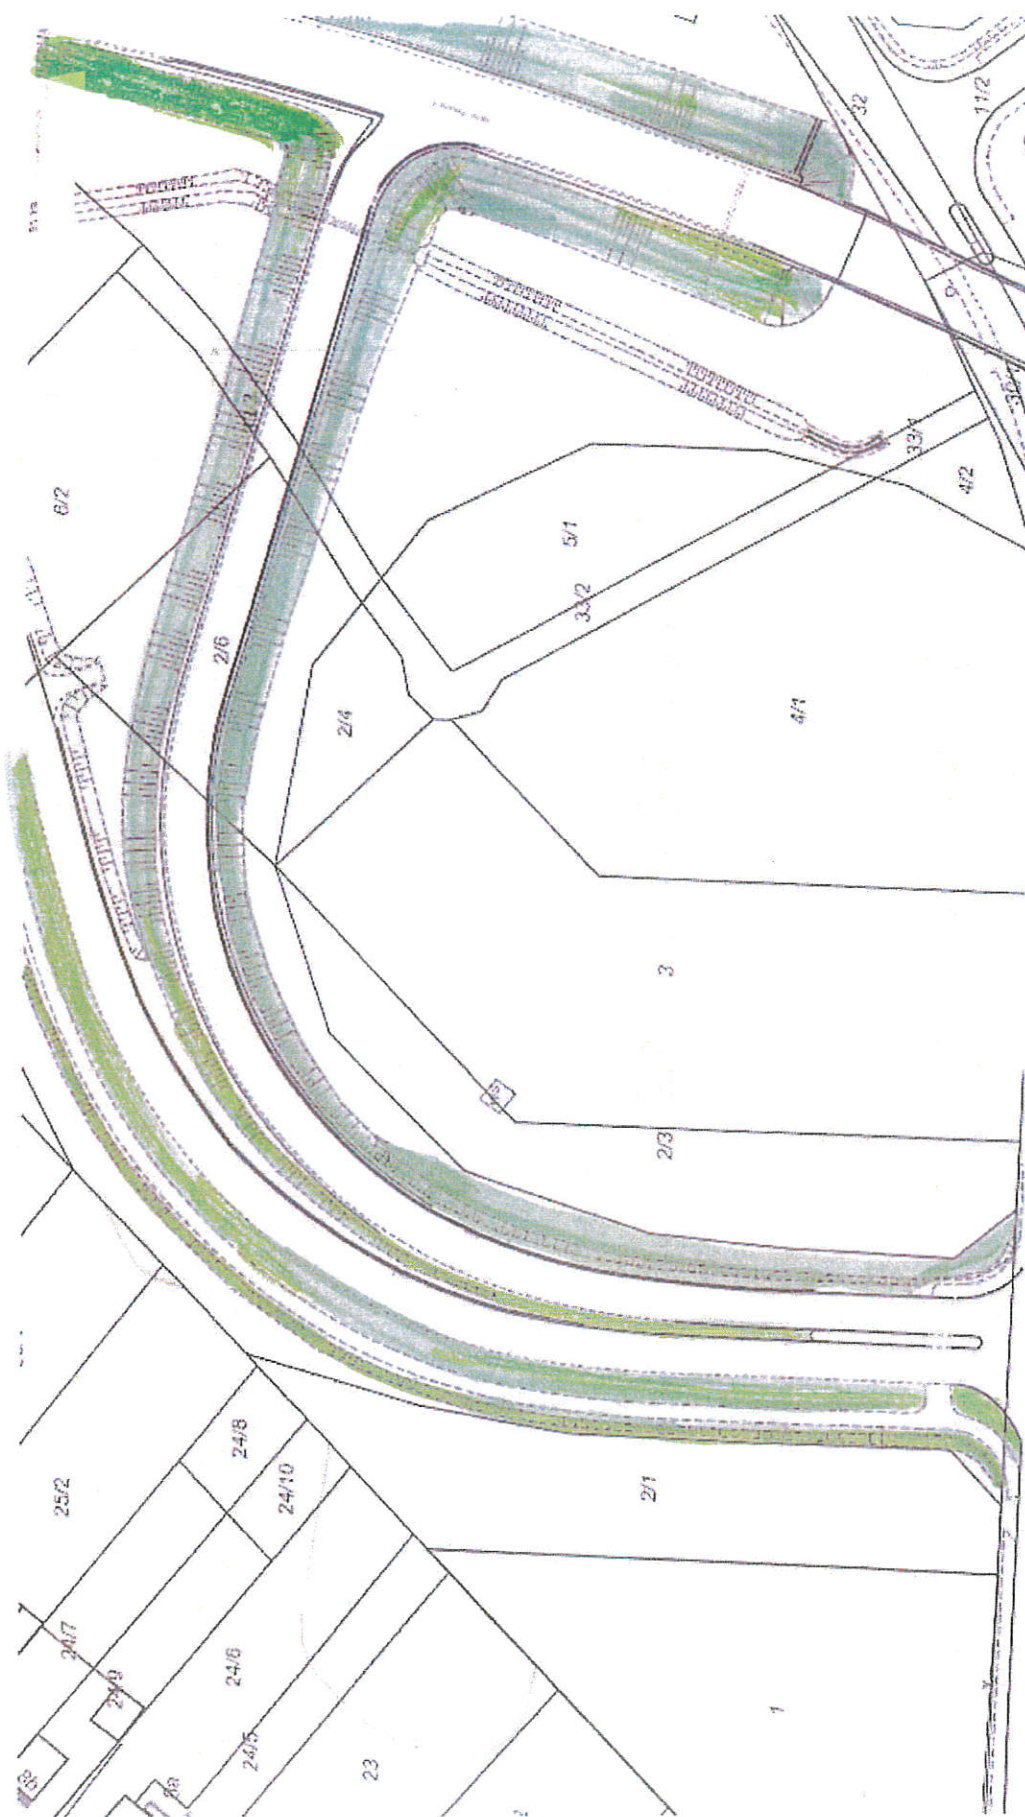

Urząd Miejski w Grudziądzu
Wydział Środowiska
Lokalizacja: Ul. JANA PAWŁA II 15C

URZĄD MIEJSKI
w Grudziądzu
Wydział Środowiska
ul. gen. Sikorskiego 32-36, 88-300 Grudziądz