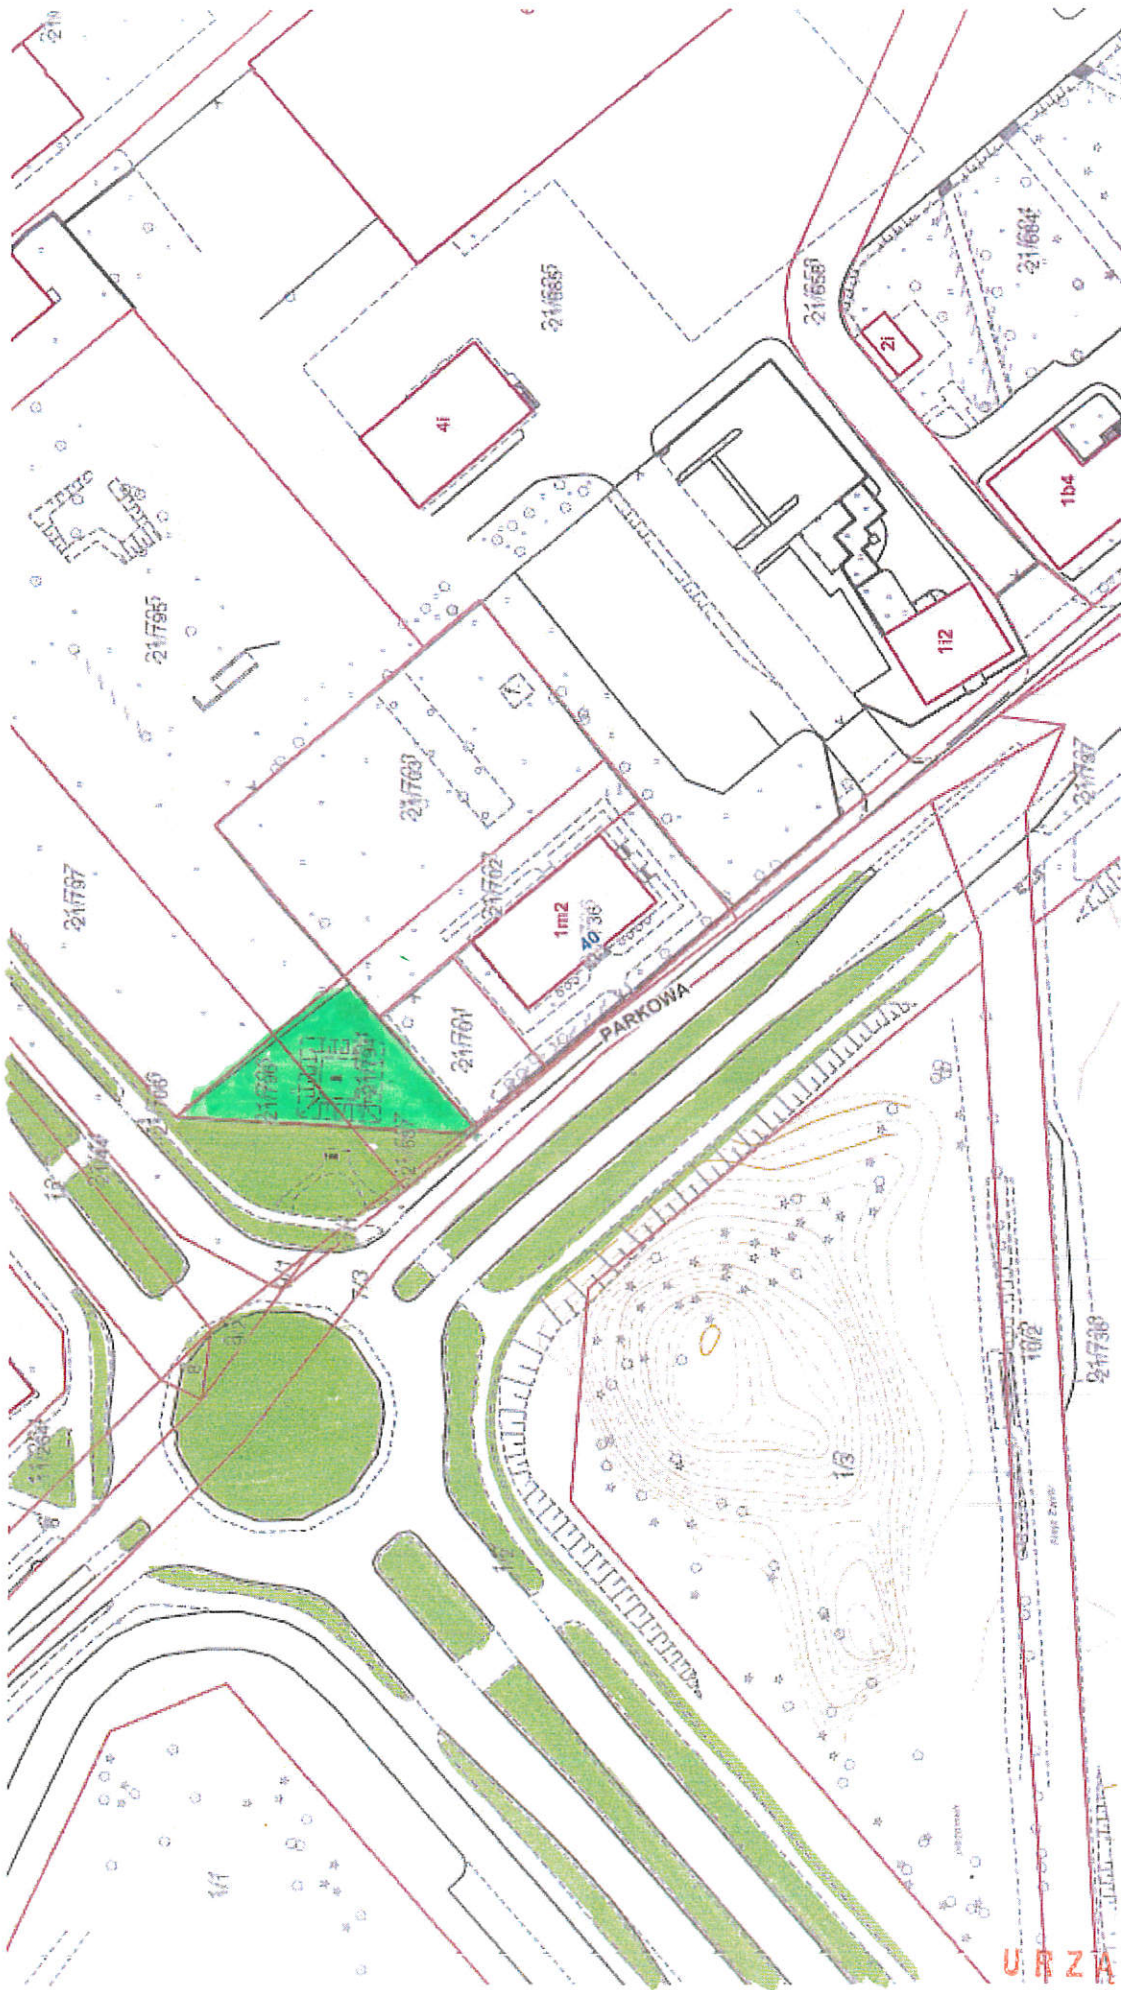

URZĄD MIEJSKI
 w Grudziądzu
 Wydział Środowiska
 ul. gen. Sikorskiego 32-36, 65-500 Grudziądz

Urząd Miejski w Grudziądzu
Wydział Środowiska
Ul. LOTNICZA/PARKOWA 179

ALEJA ŻWIRKI ALEJA ŻWIRKI, SOLIDARNOSCI, PARKOWA ALEJA ŻWIRKI, SOLIDARNI