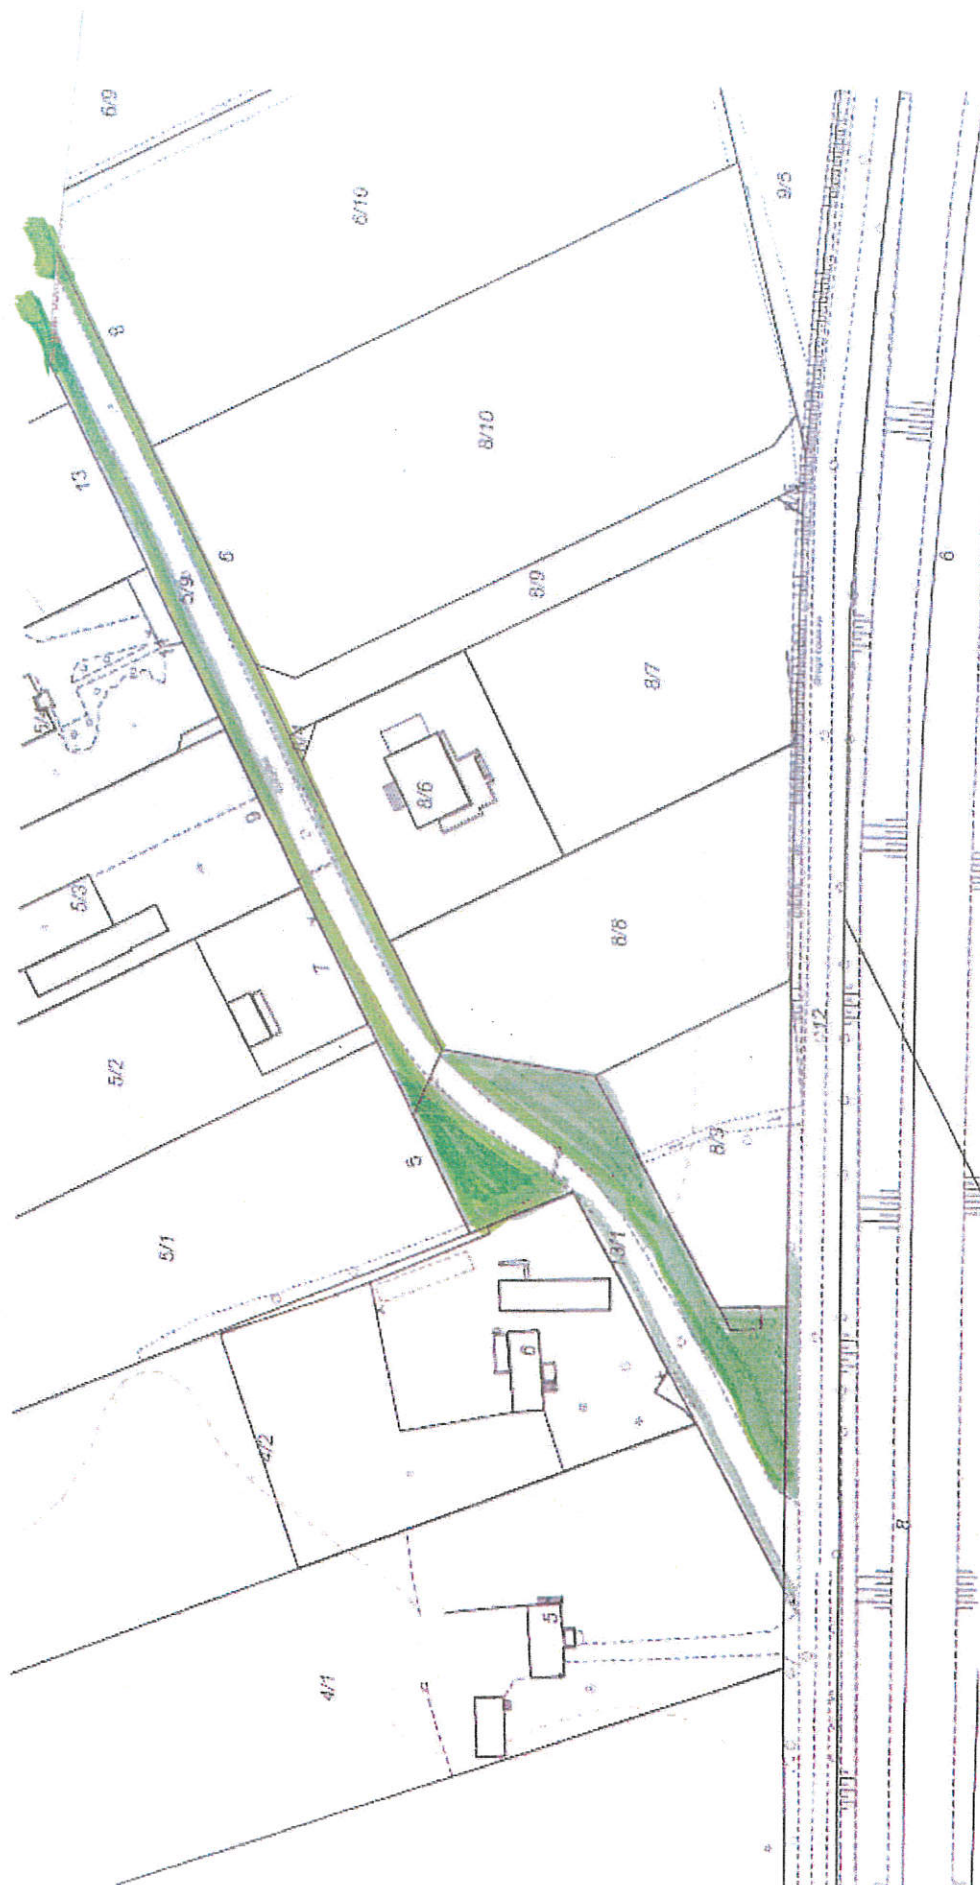

Urząd Miejski w Grudziądzu
Wydział Śródowniska 143
Lokalizacja: Ul. DROGA ŁUŻYCKA