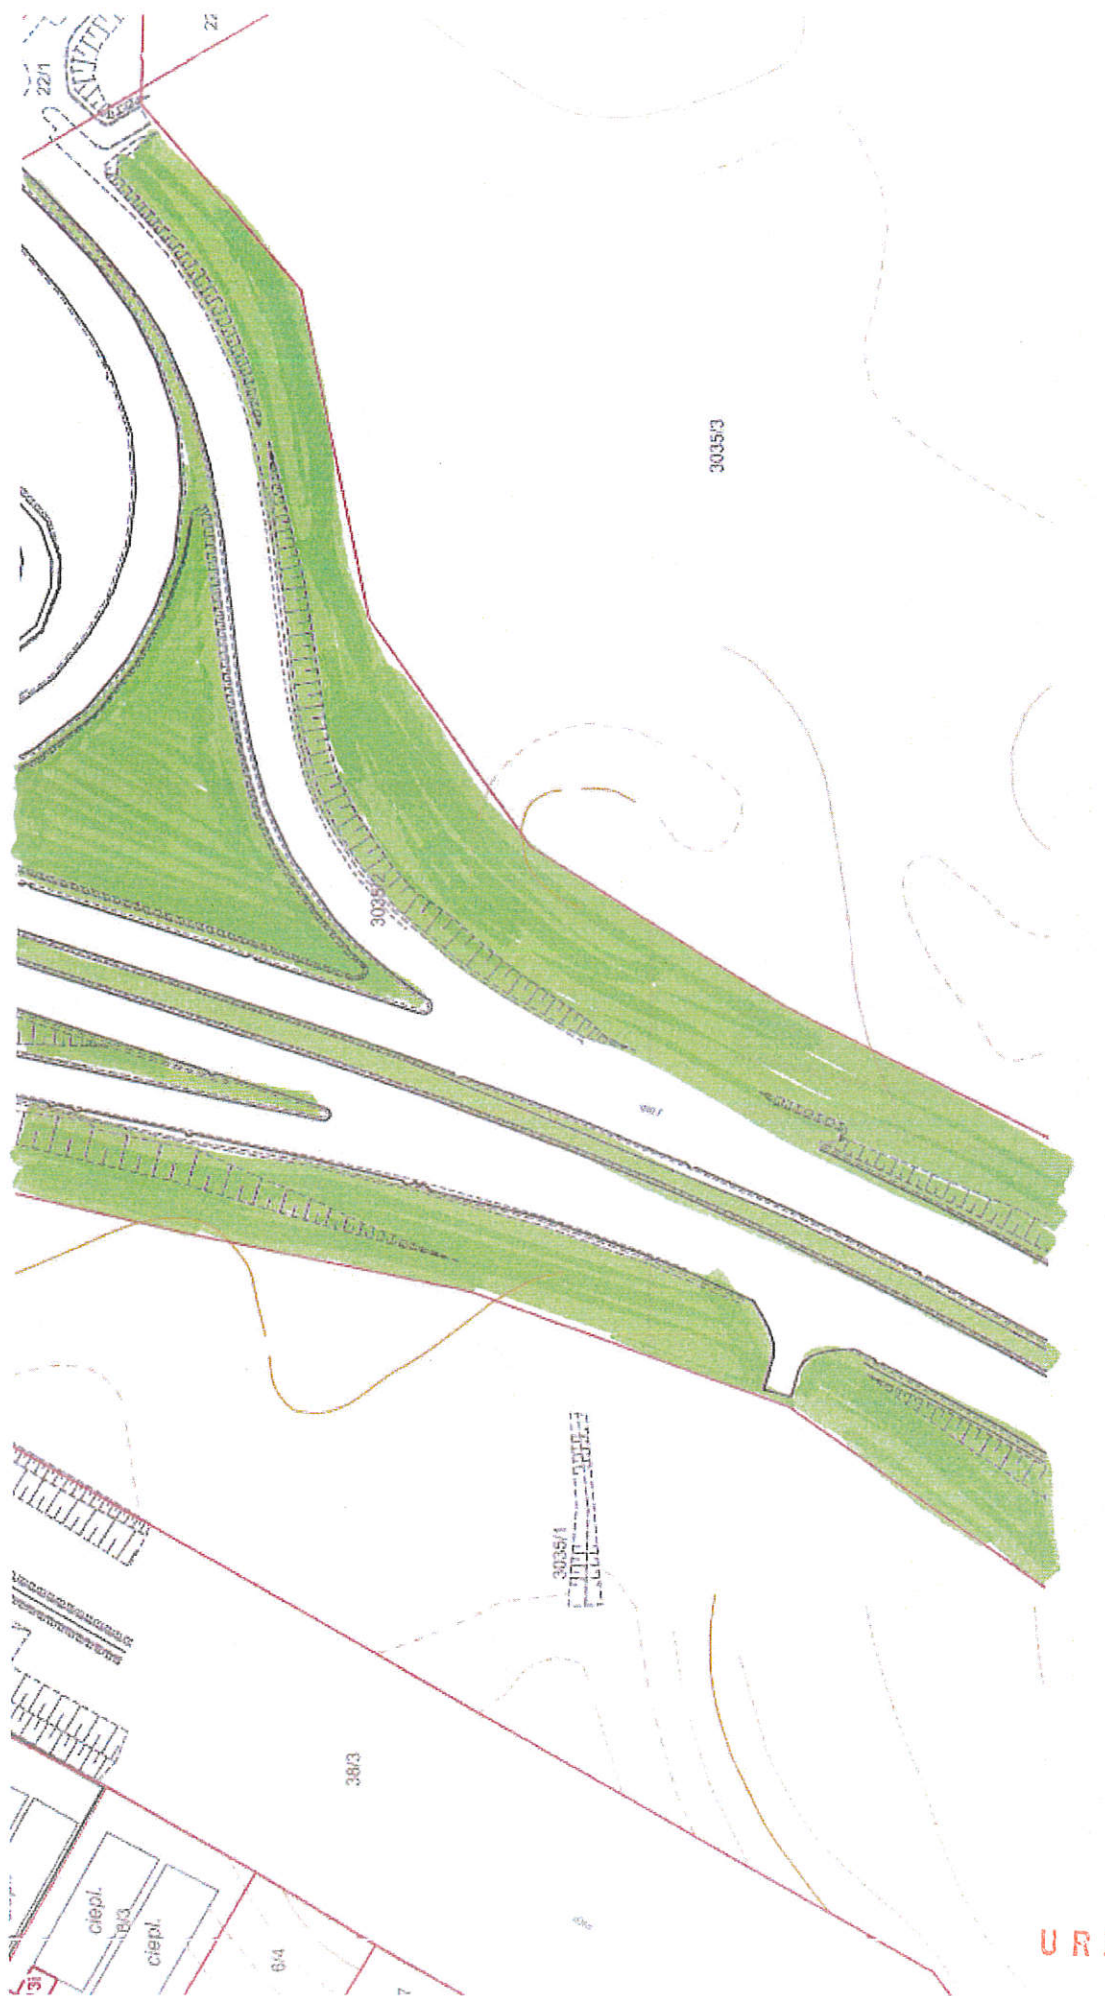

Urząd Miejski w Grudziądzu
Wydział Środowiska
Ul. Z. PESZKOWSKIEGO 195

URZĄD MIEJSKI
w Grudziądzu
Wydział Środowiska
ul. gen. Sikorskiego 32-36, 85-500 Grudziądz