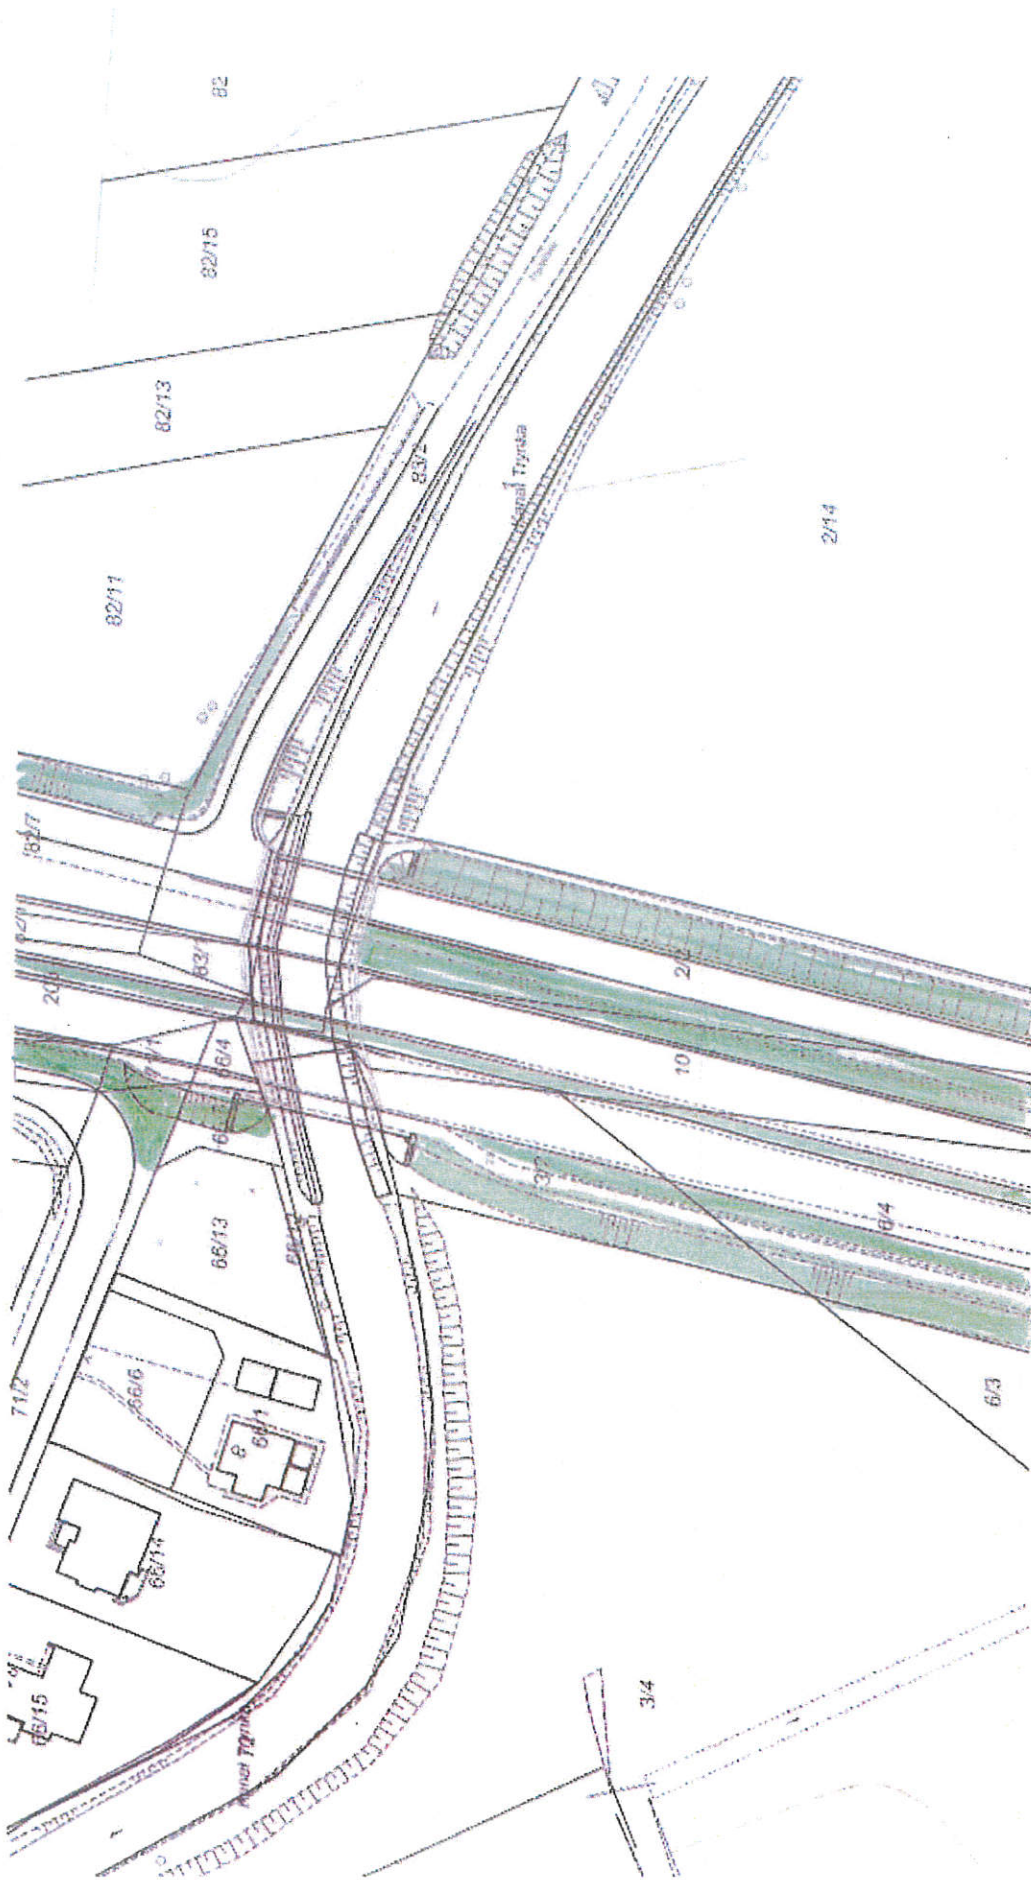

Urząd Miejski w Grudziądzu Wydział Środowiska	172
Lokalizacja: Ul. JANA PAWŁA II