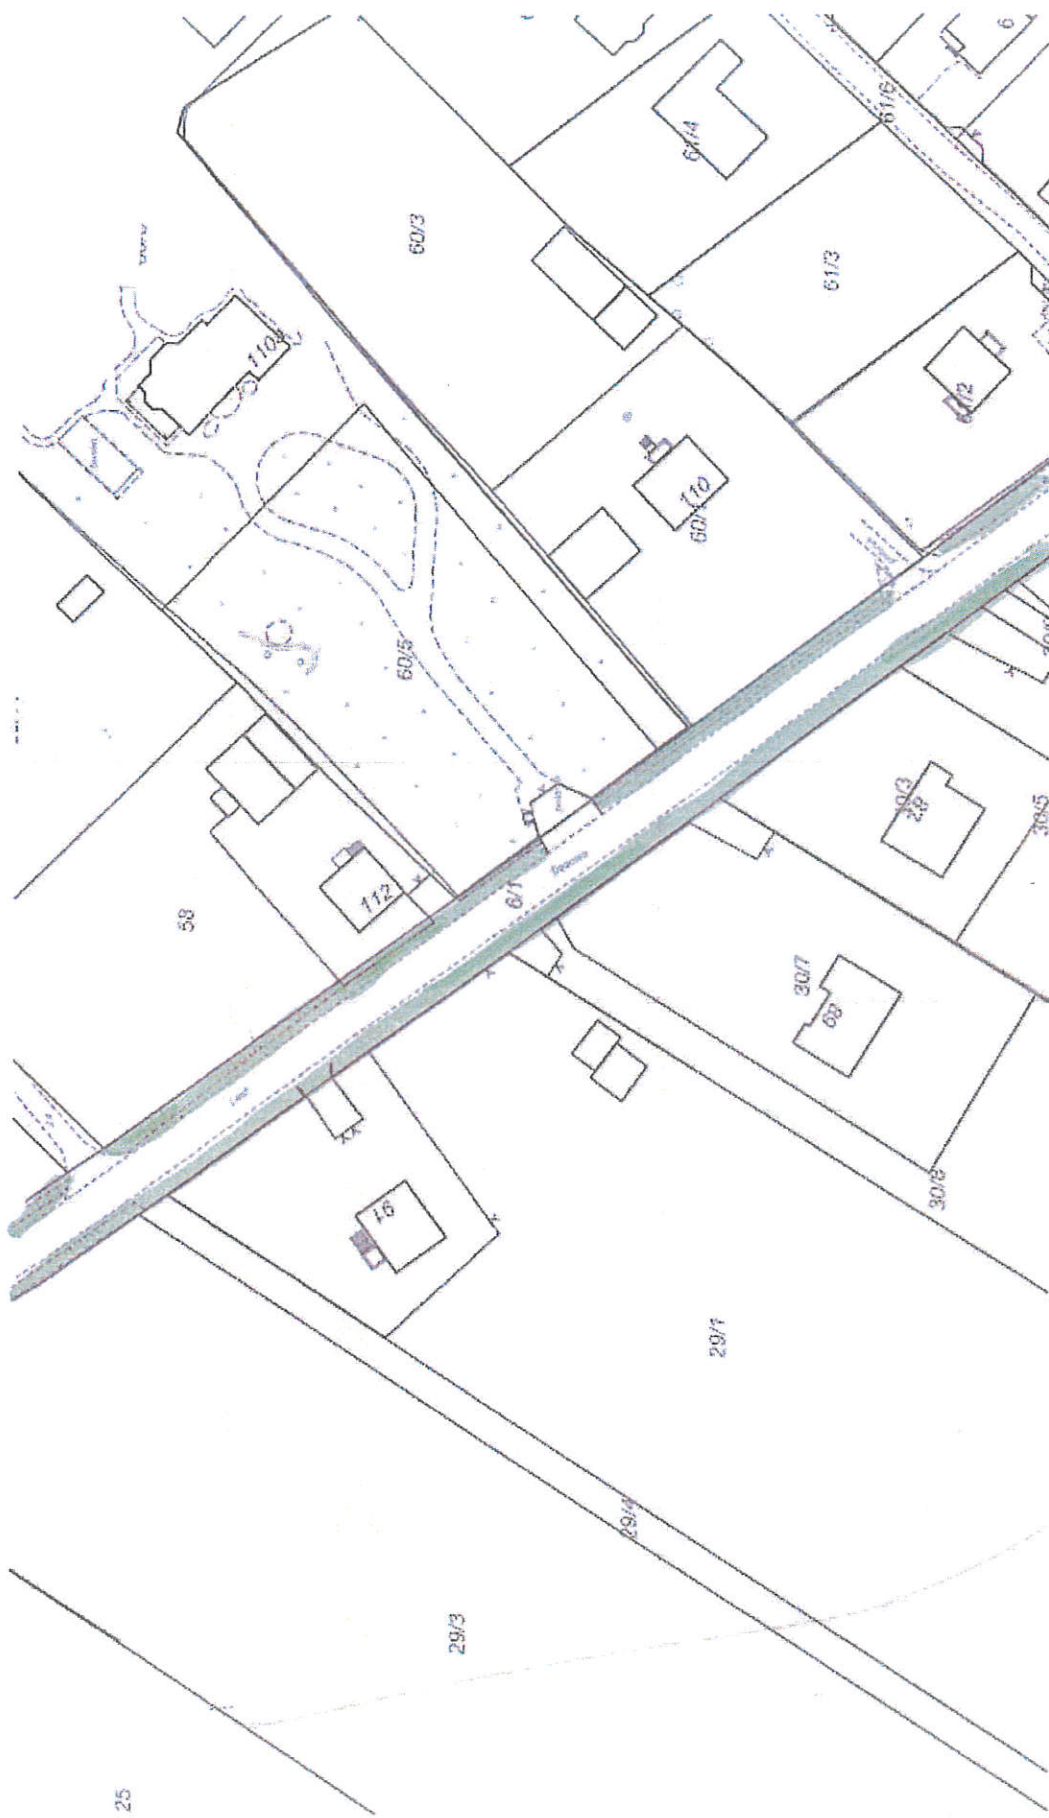

Urząd Miejski w Grudziądzu
Wydział Środowiska
Lokalizacja: UL. DĘBOWA 130