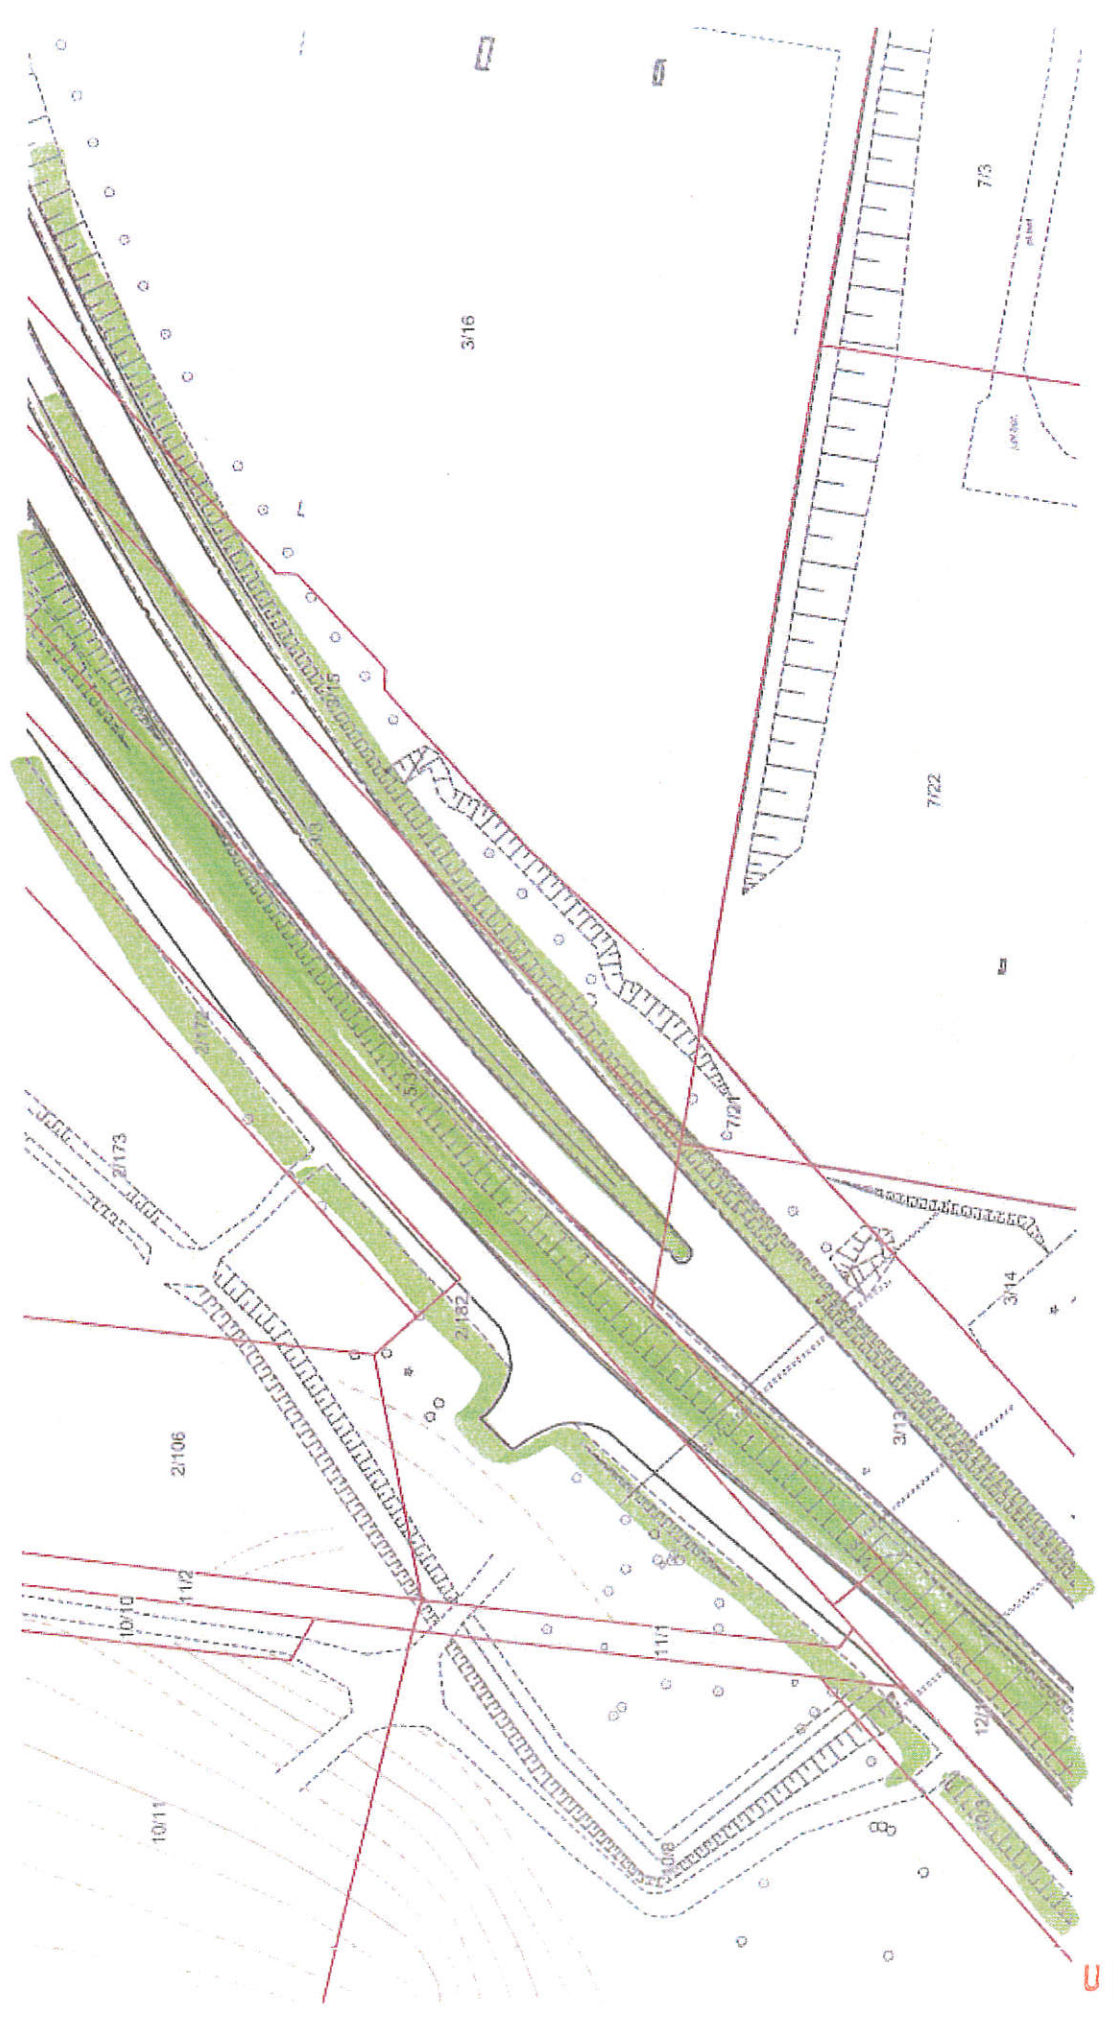

Urząd Miejski w Grudziądzu
Wydział Środowiska 200
Ul. Z.PESZKOWSKIEGO/RATAJA

URZĄD MIEJSKI
w Grudziądzu
Wydział Środowiska
ul. gen. Sikorskiego 32-36, 86-500 Grudziądz