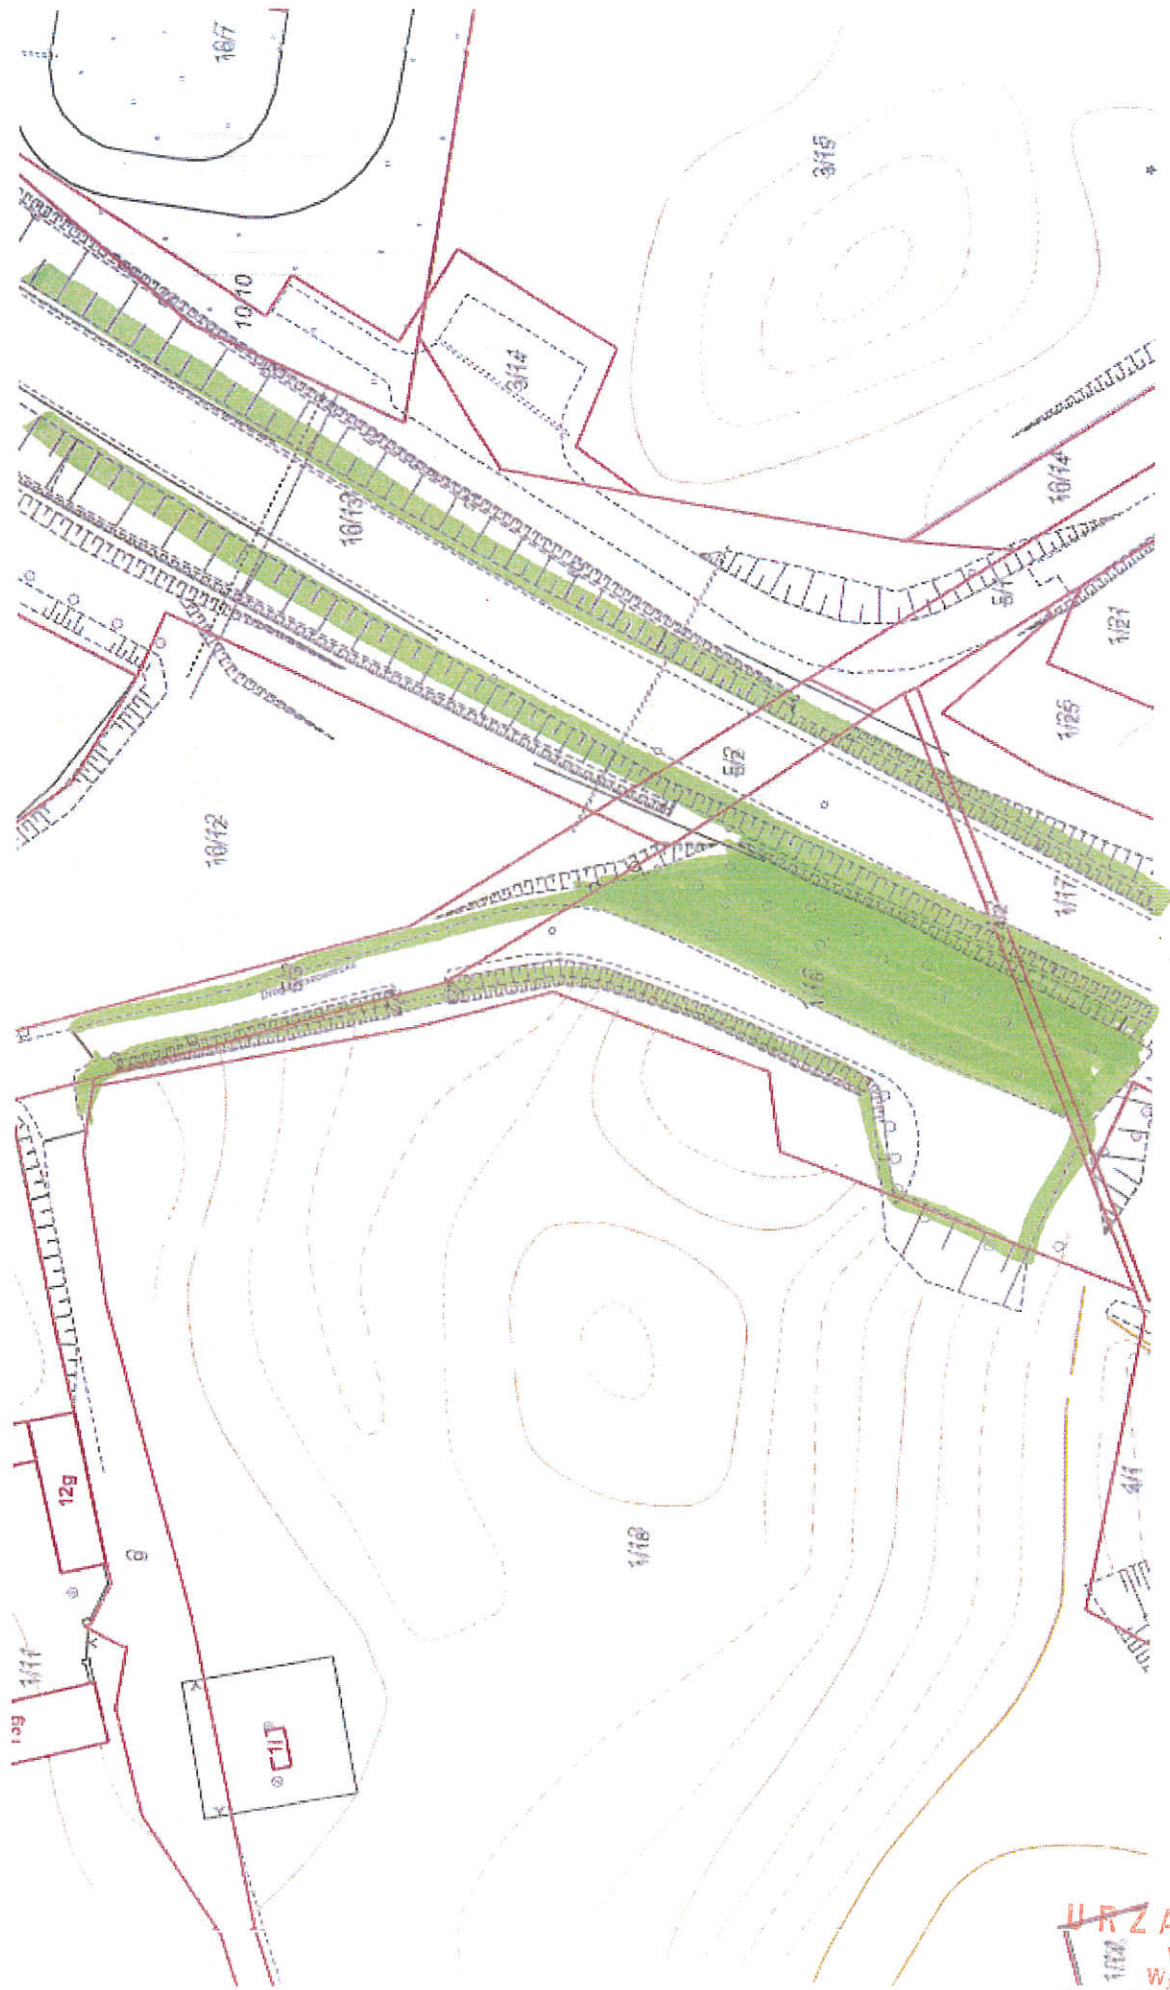

Urząd Miejski w Grudziądzu
Wydział Środowiska
Ul. Z. PESZKOWSKIEGO 208

URZĄD MIEJSKI
w Grudziądzu
Wydział Środowiska
ul. gen. Sikorskiego 32-30, 55-500 Grudziądz