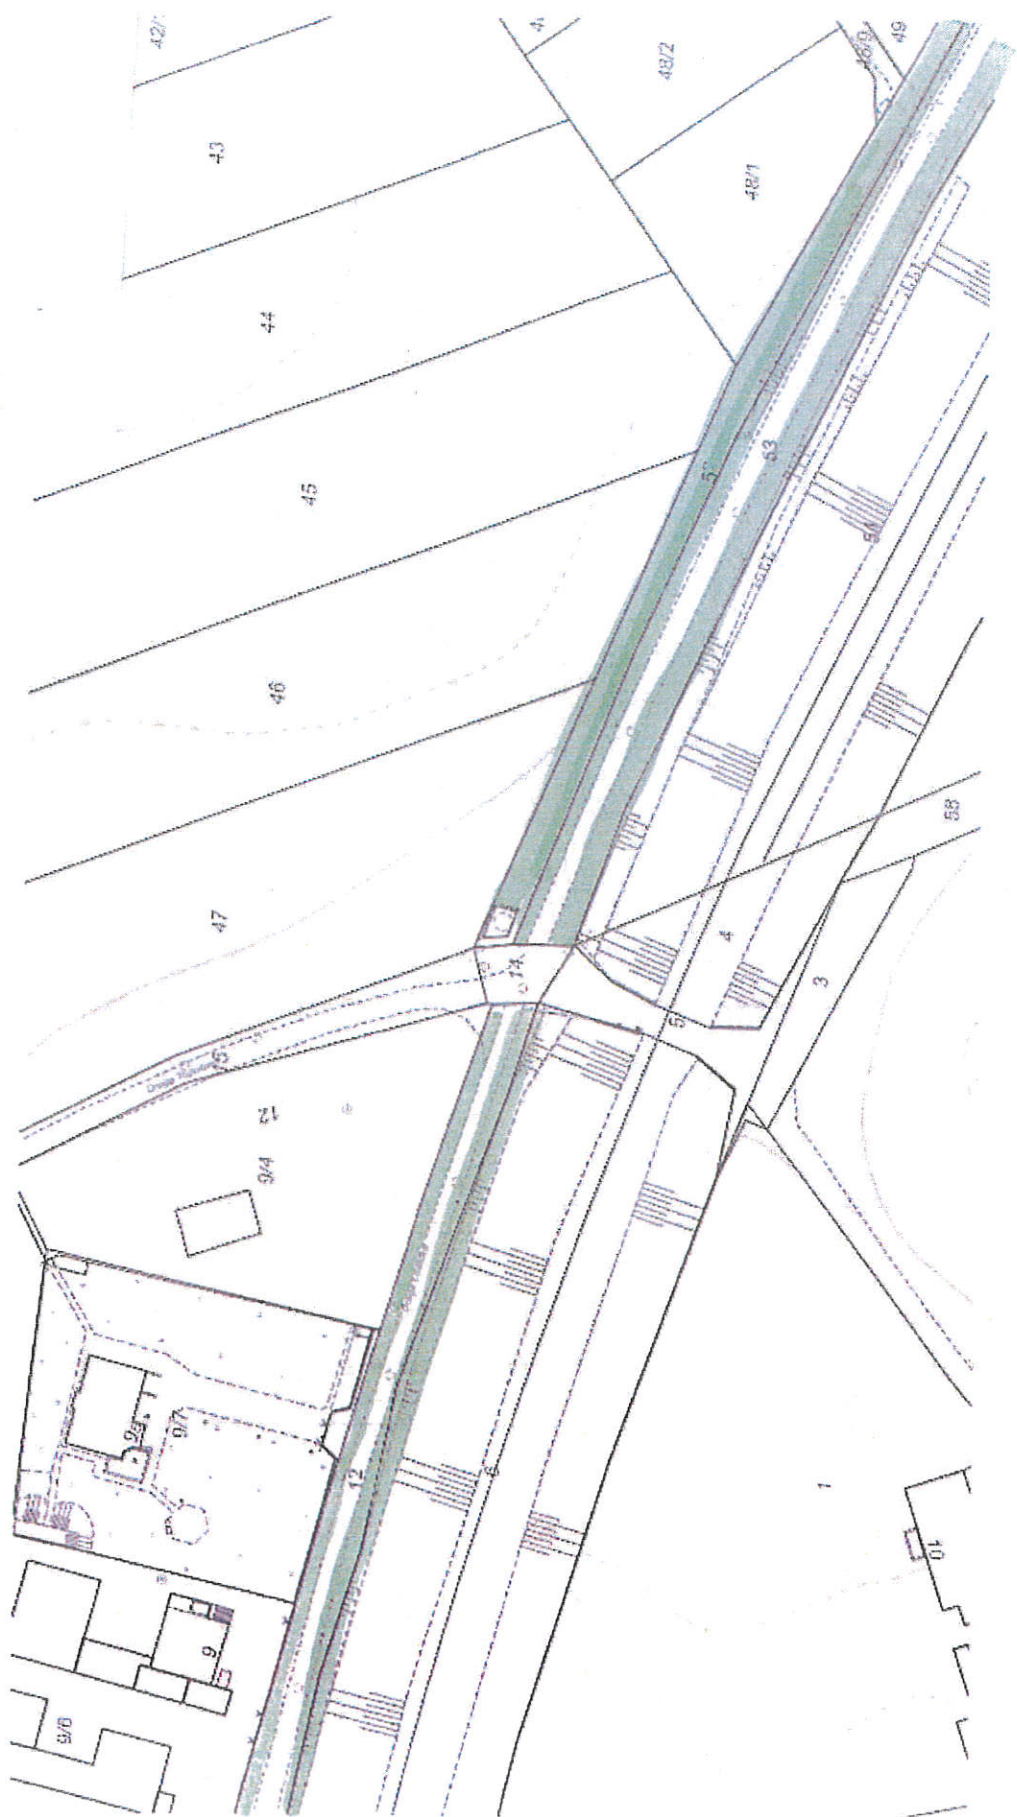

Urząd Miejski w Grudziądzu
Wydział Środowiska
Lokalizacja: Ul. DROGA ŁOWICKA 135