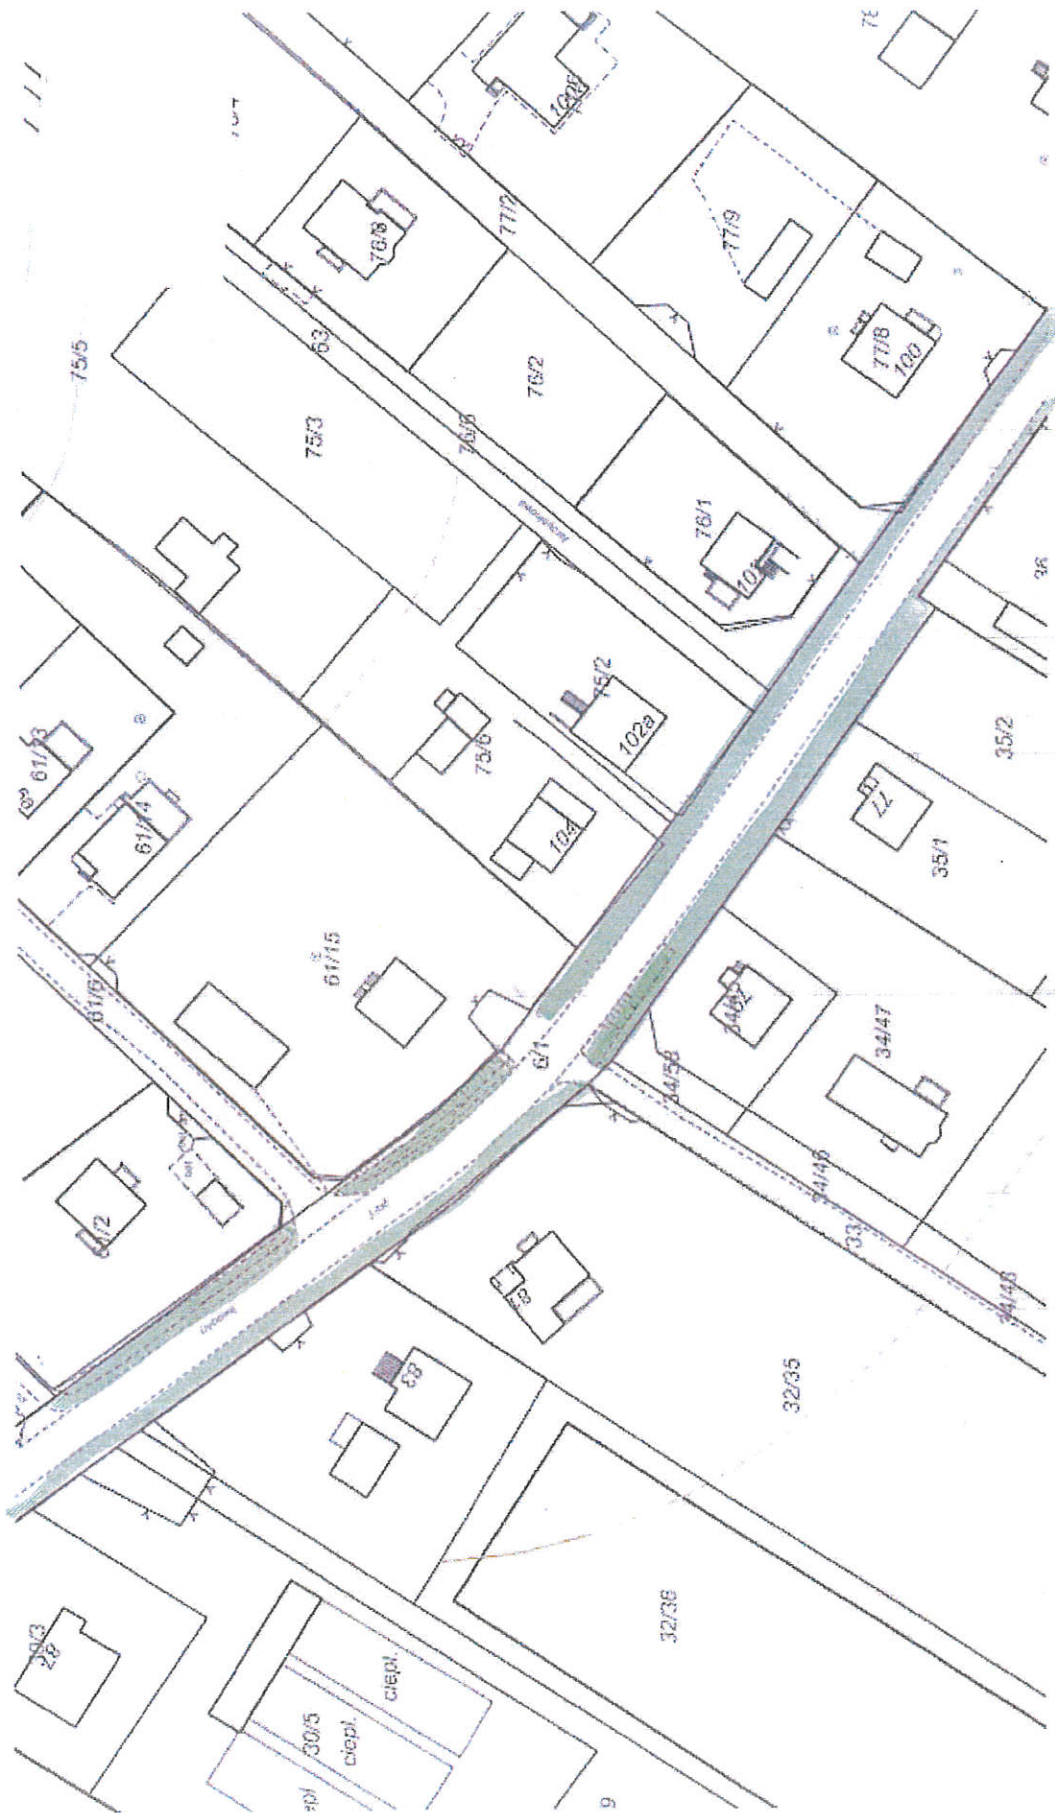

Urząd Miejski w Grudziądzu Wydział Środowiska
Lokalizacja: Ul. DĘBOWA 129