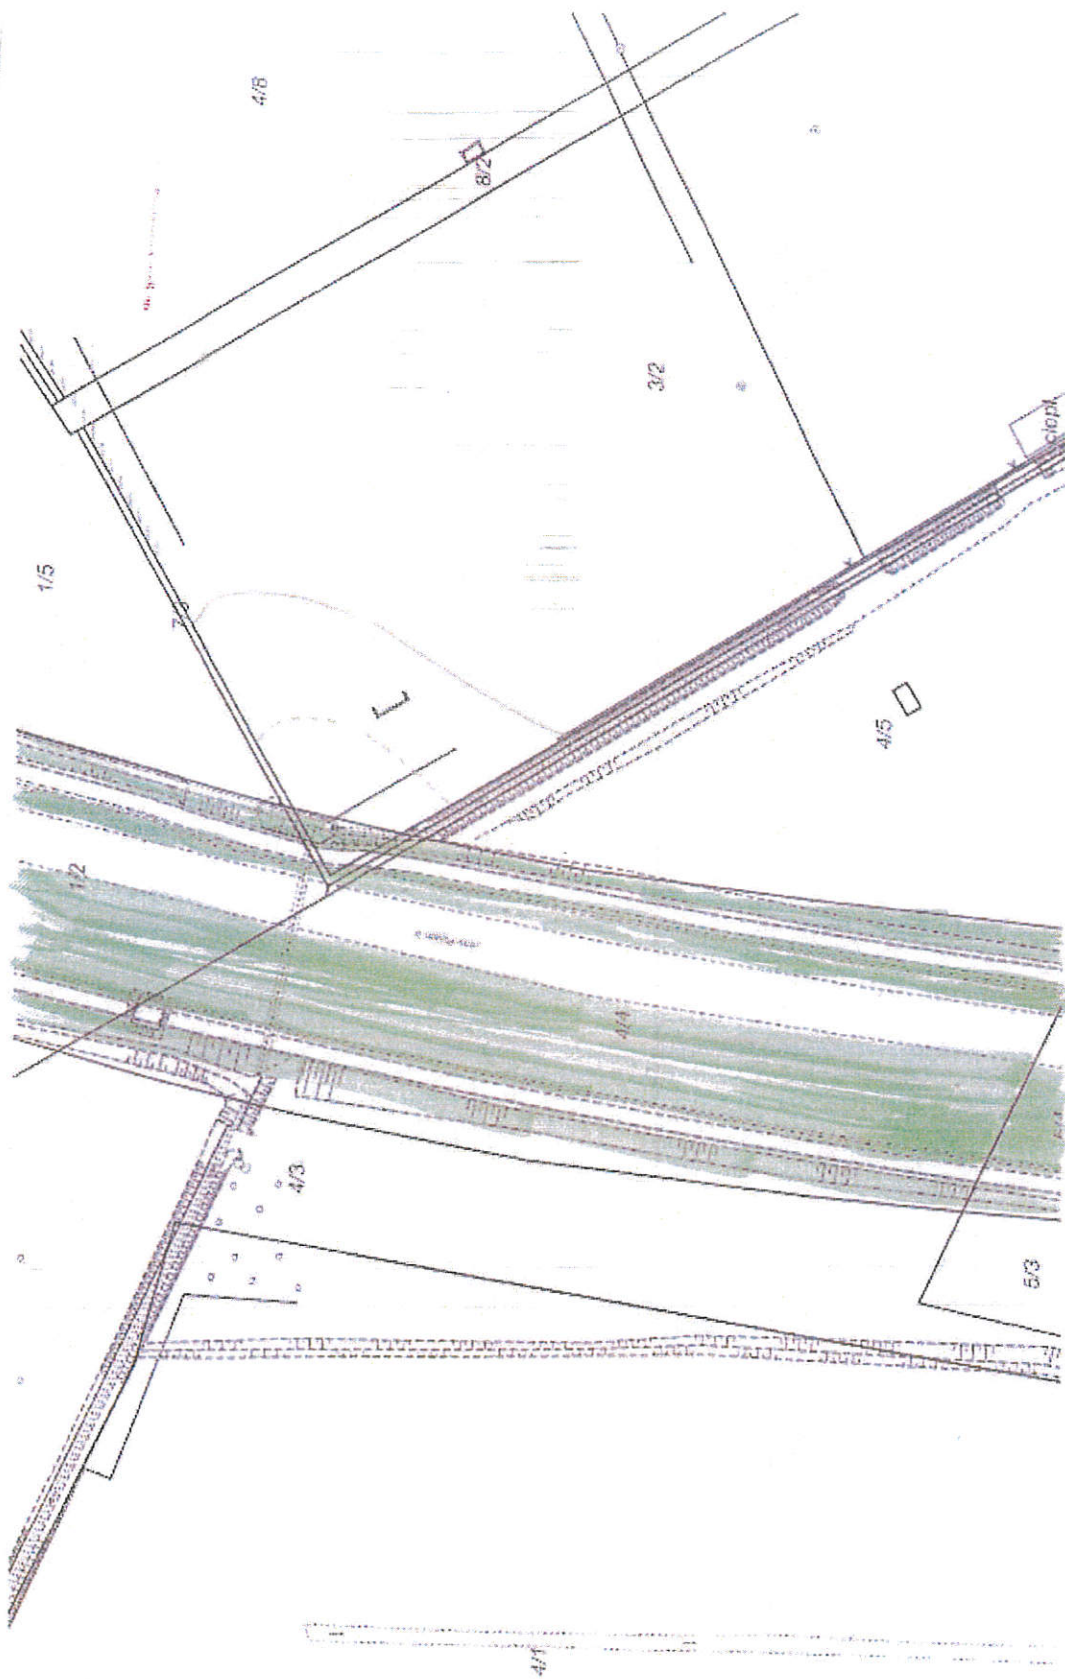

Urząd Miejski w Grudziądzu
Wydział Środowiska

Lokalizacja: Ul. JANA PAWŁA II 162

URZĄD MIEJSKI
w Grudziądzu
Wydział Środowiska
ul. gen. Sikorskiego 22-06, 65-500 Grudziądz