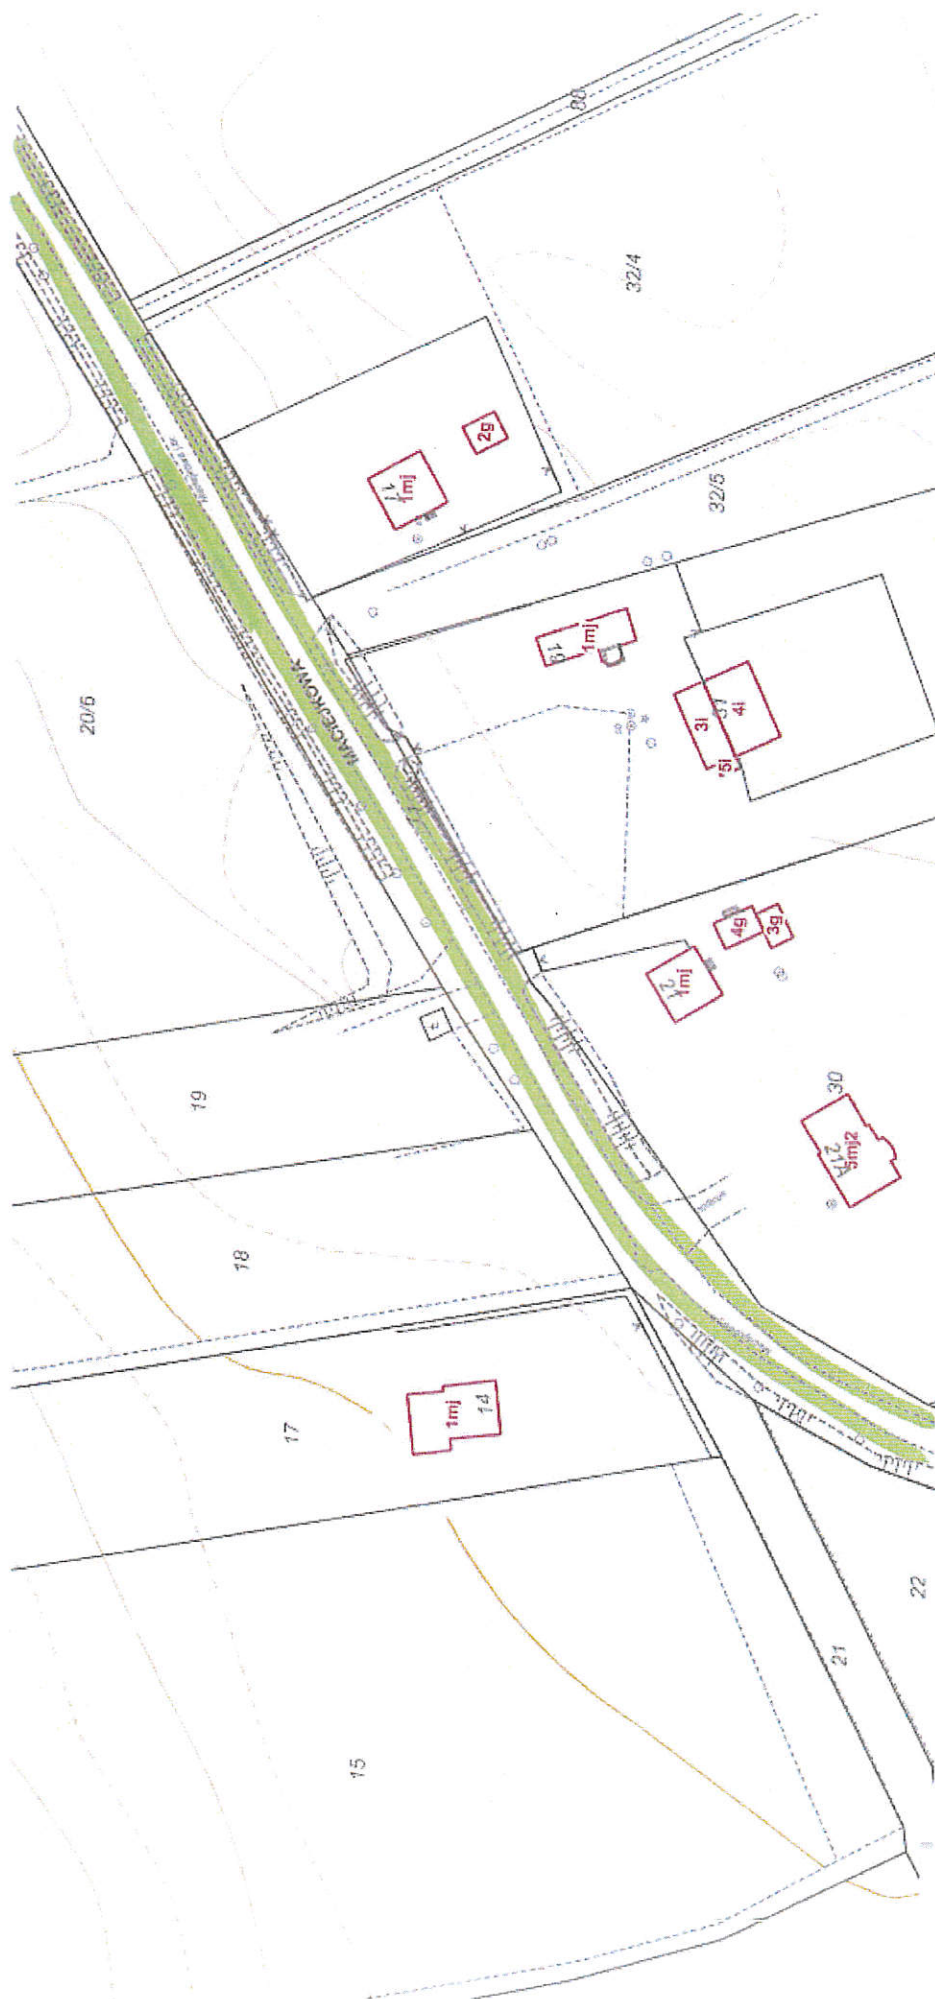

Urząd Miejski w Grudziądzu Wydział Środowiska
Ul. MACIEJKOWA 224