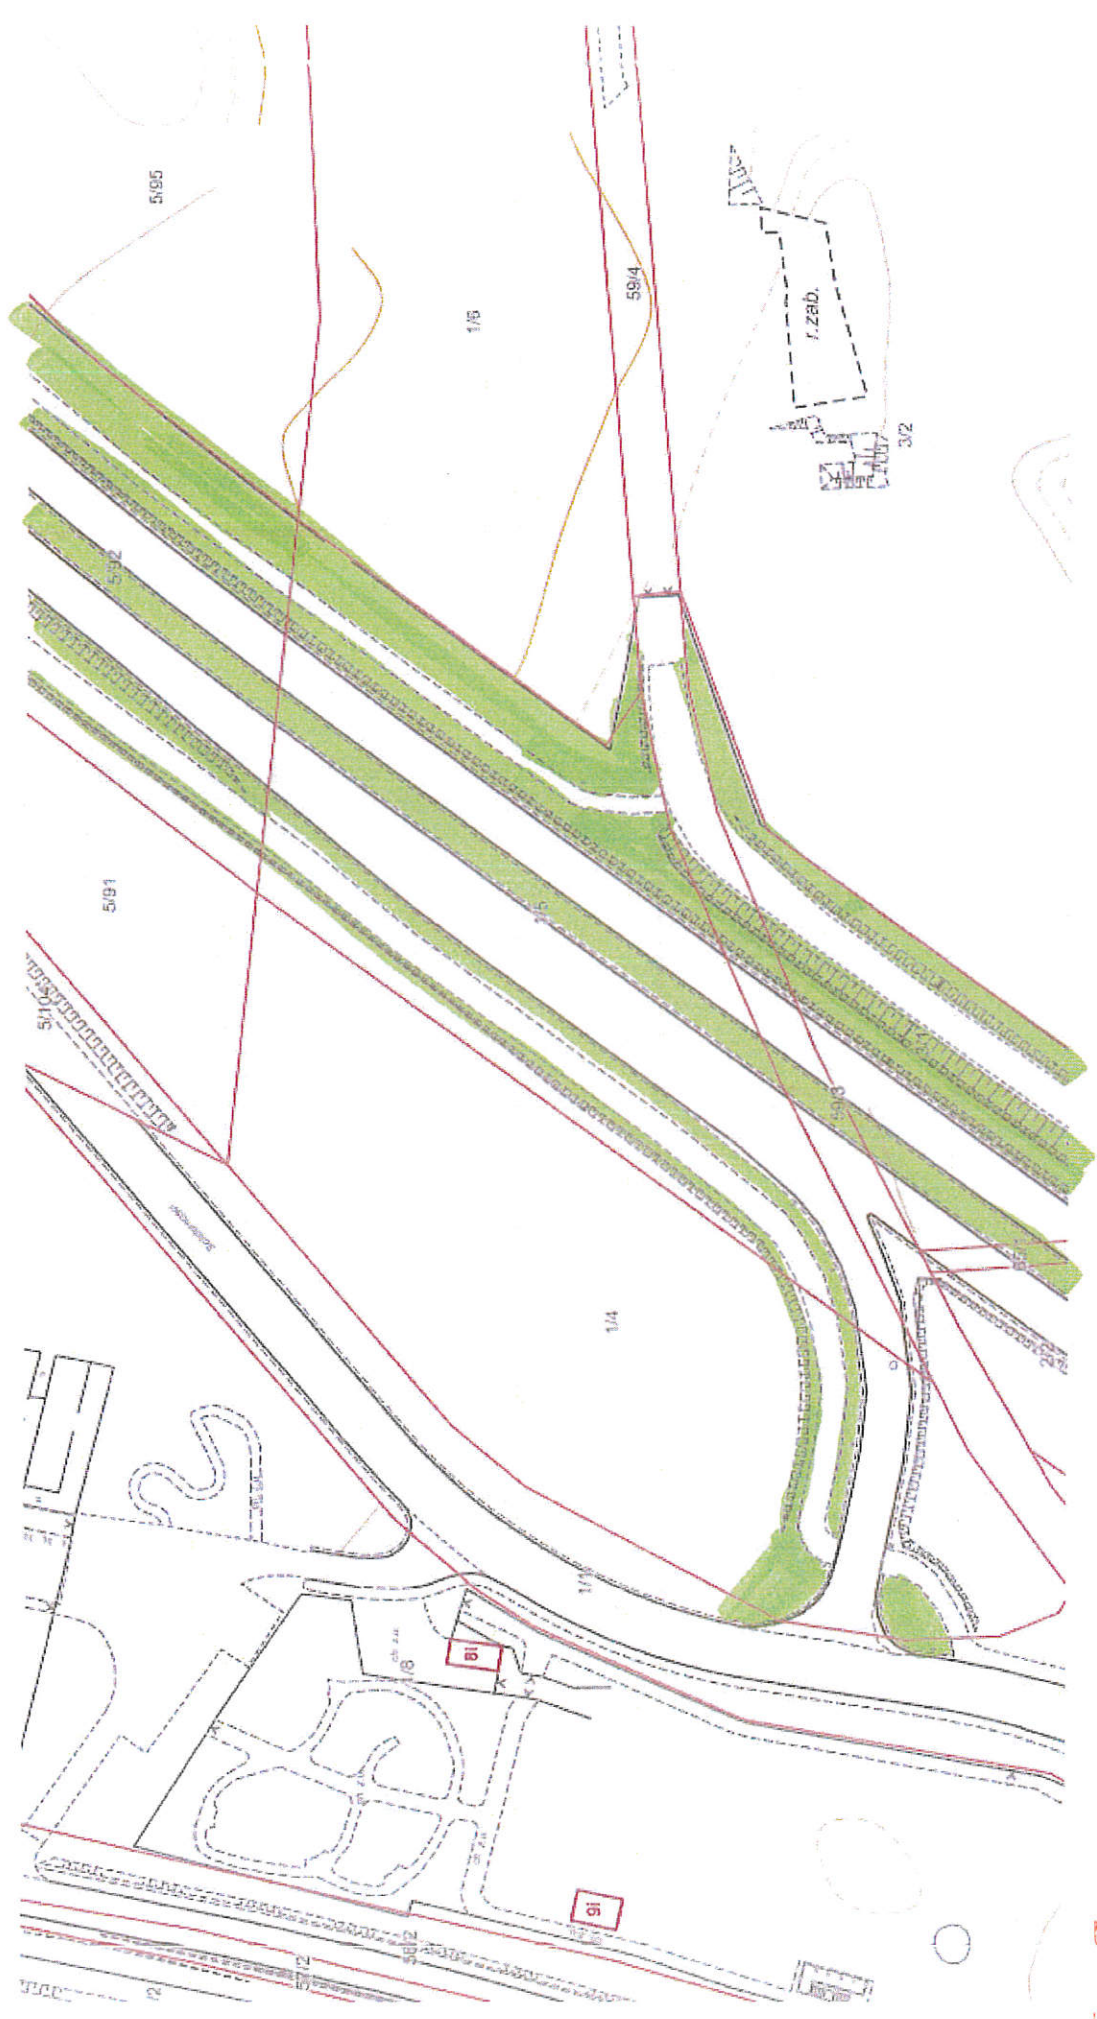

Urząd Miejski w Grudziądzu
Wydział Środowiska
Ul. Z. PESZKOWSKIEGO 184

URZĄD MIEJSKI
w Grudziądzu
Wydział Środowiska
ul. gen. Sikorskiego 2, 80-006, 63-300 Grudziądz