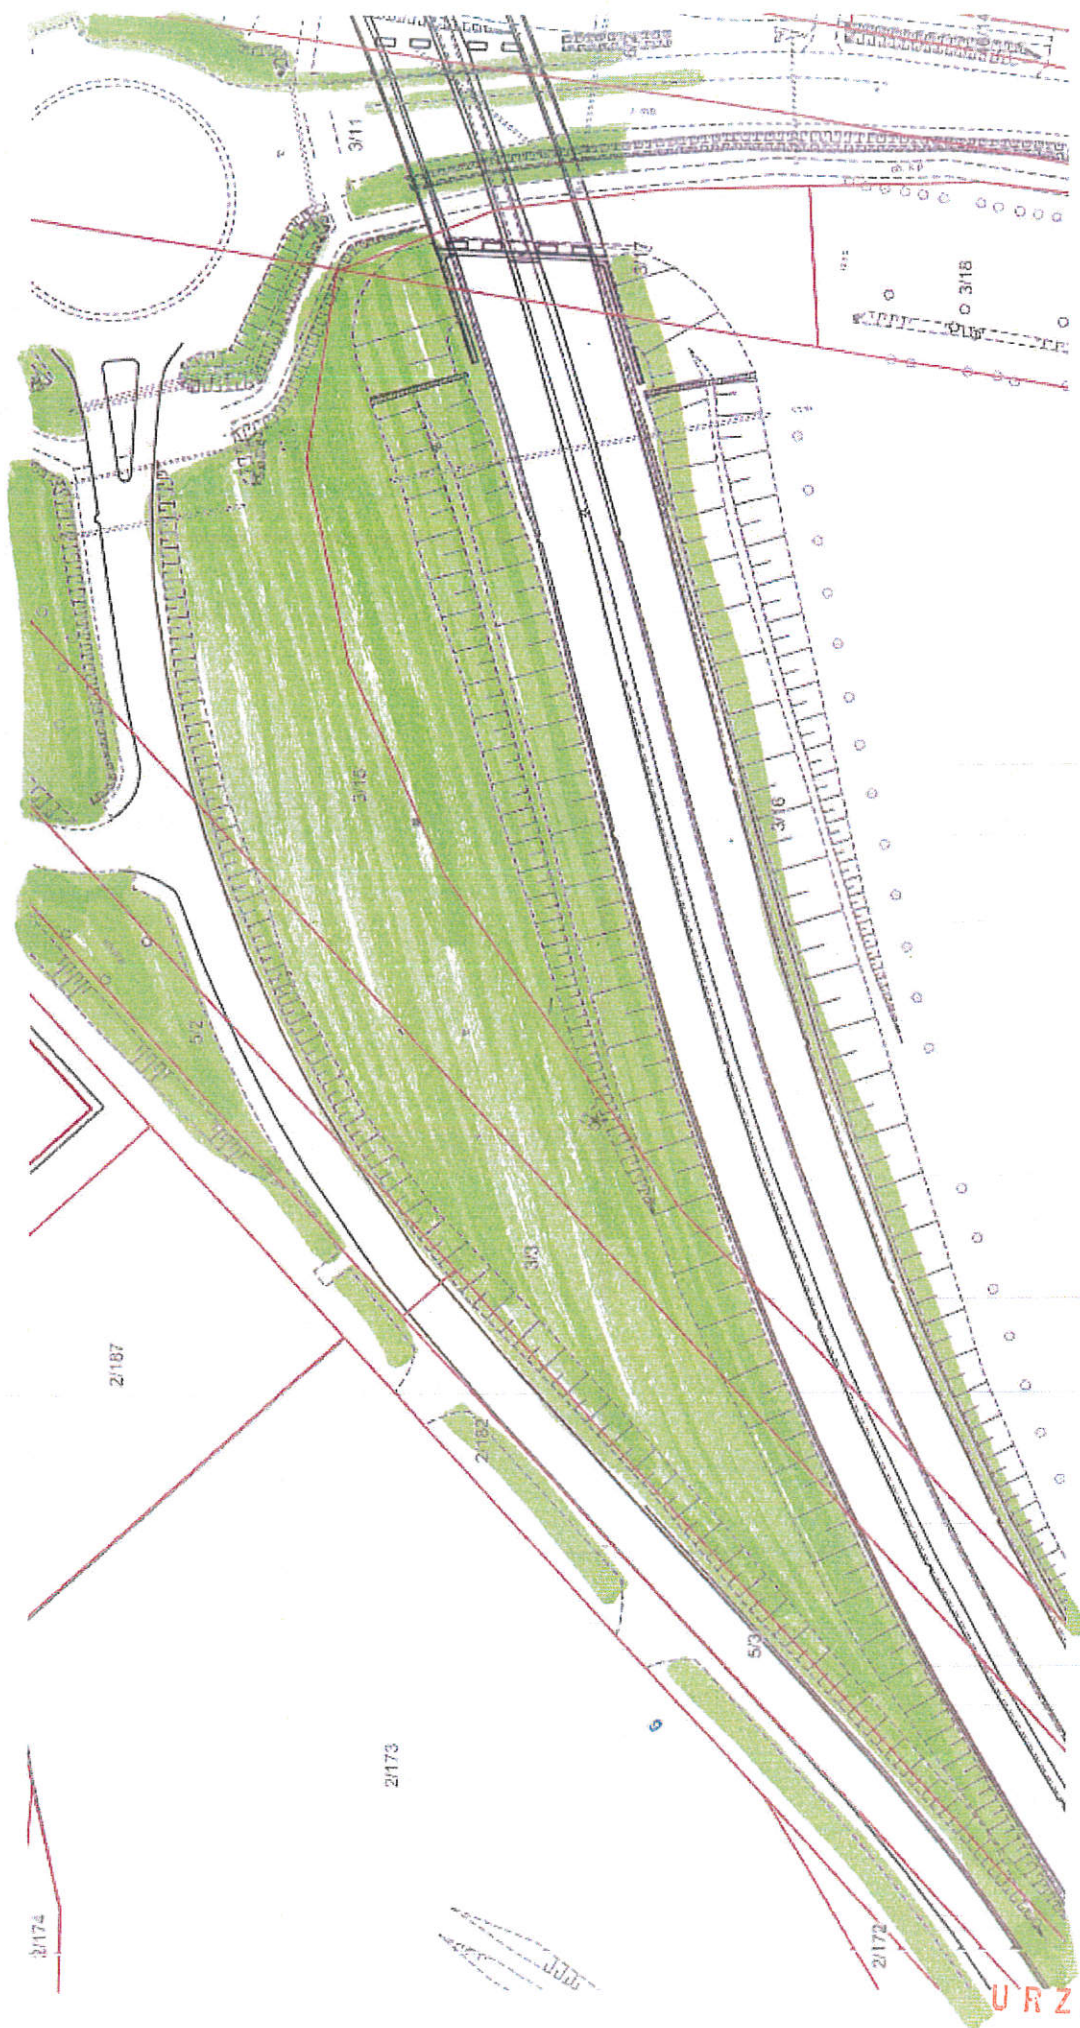

Urząd Miejski w Grudziądzu
Wydział Środowiska
Ul. Z. PESZKOWSKIEGO 199

URZĄD MIEJSKI
w Grudziądzu
Wydział Środowiska
ul. gen. Sikorskiego 32-36, 85-500 Grudziądz