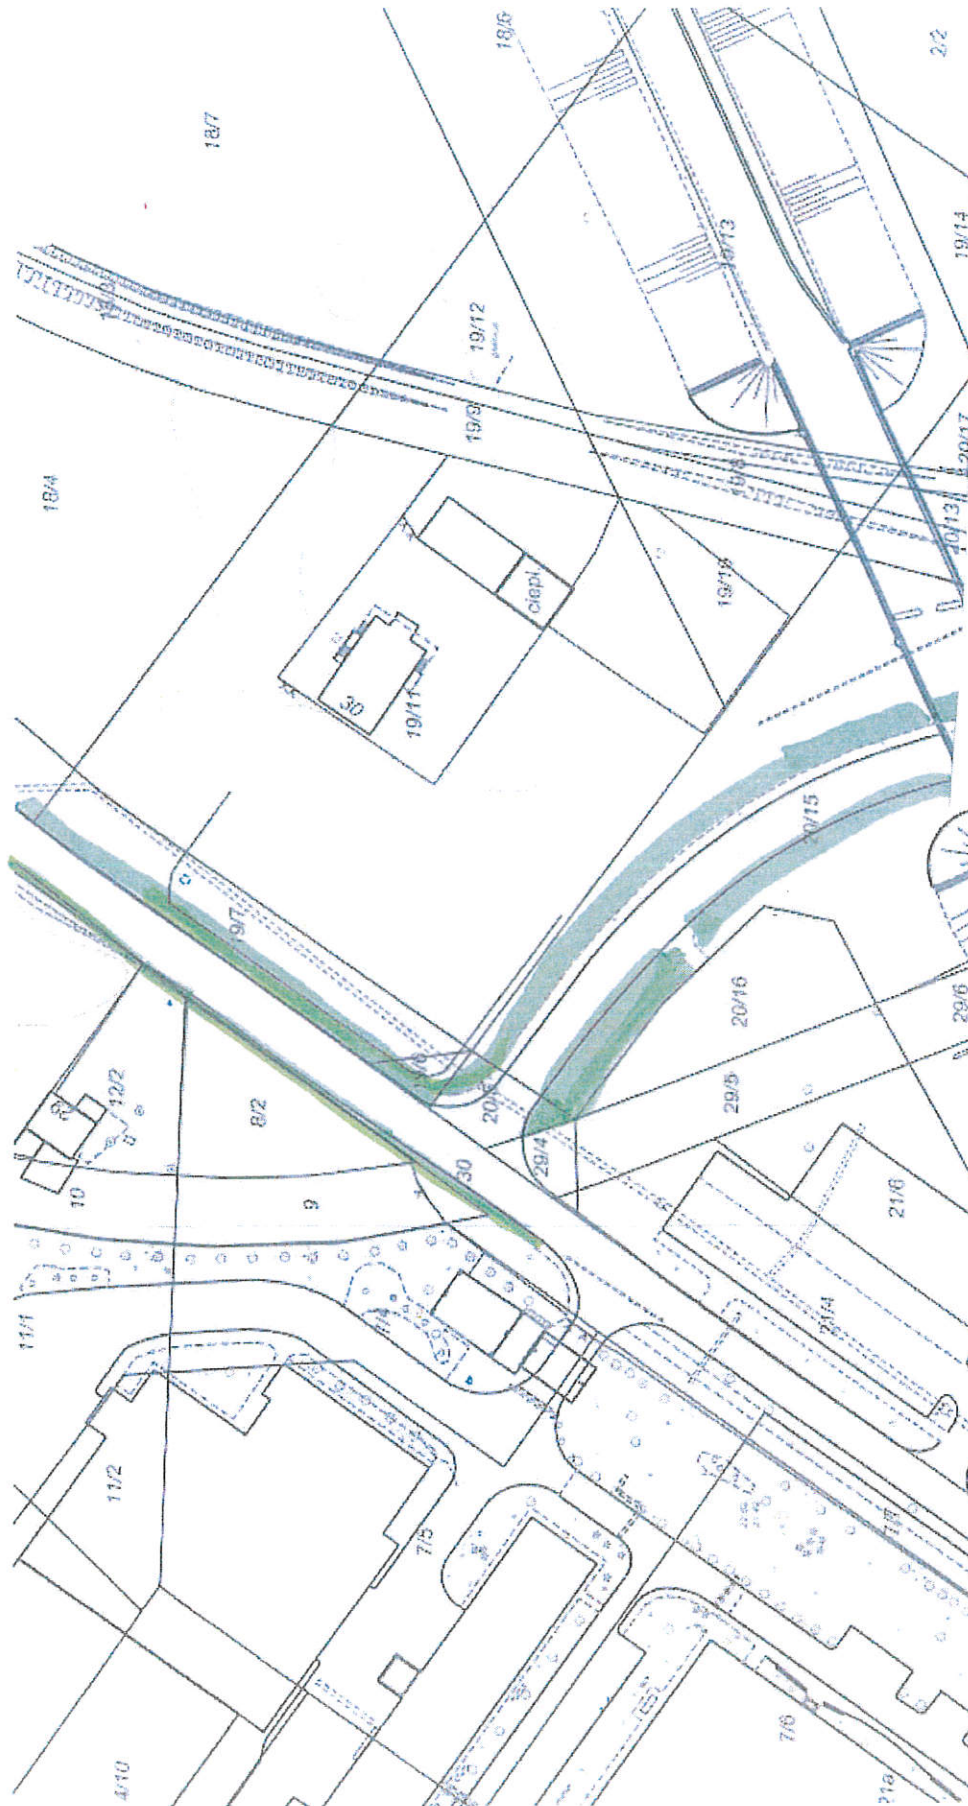

Urząd Miejski w Grudziądzu Wydział Środowiska
Lokalizacja: Ul. LOTNICZA 81

URZĄD MIEJSKI
w Grudziądzu
Wydział Środowiska
ul. gen. Sikorskiego 32-26, 86-500 Grudziądz