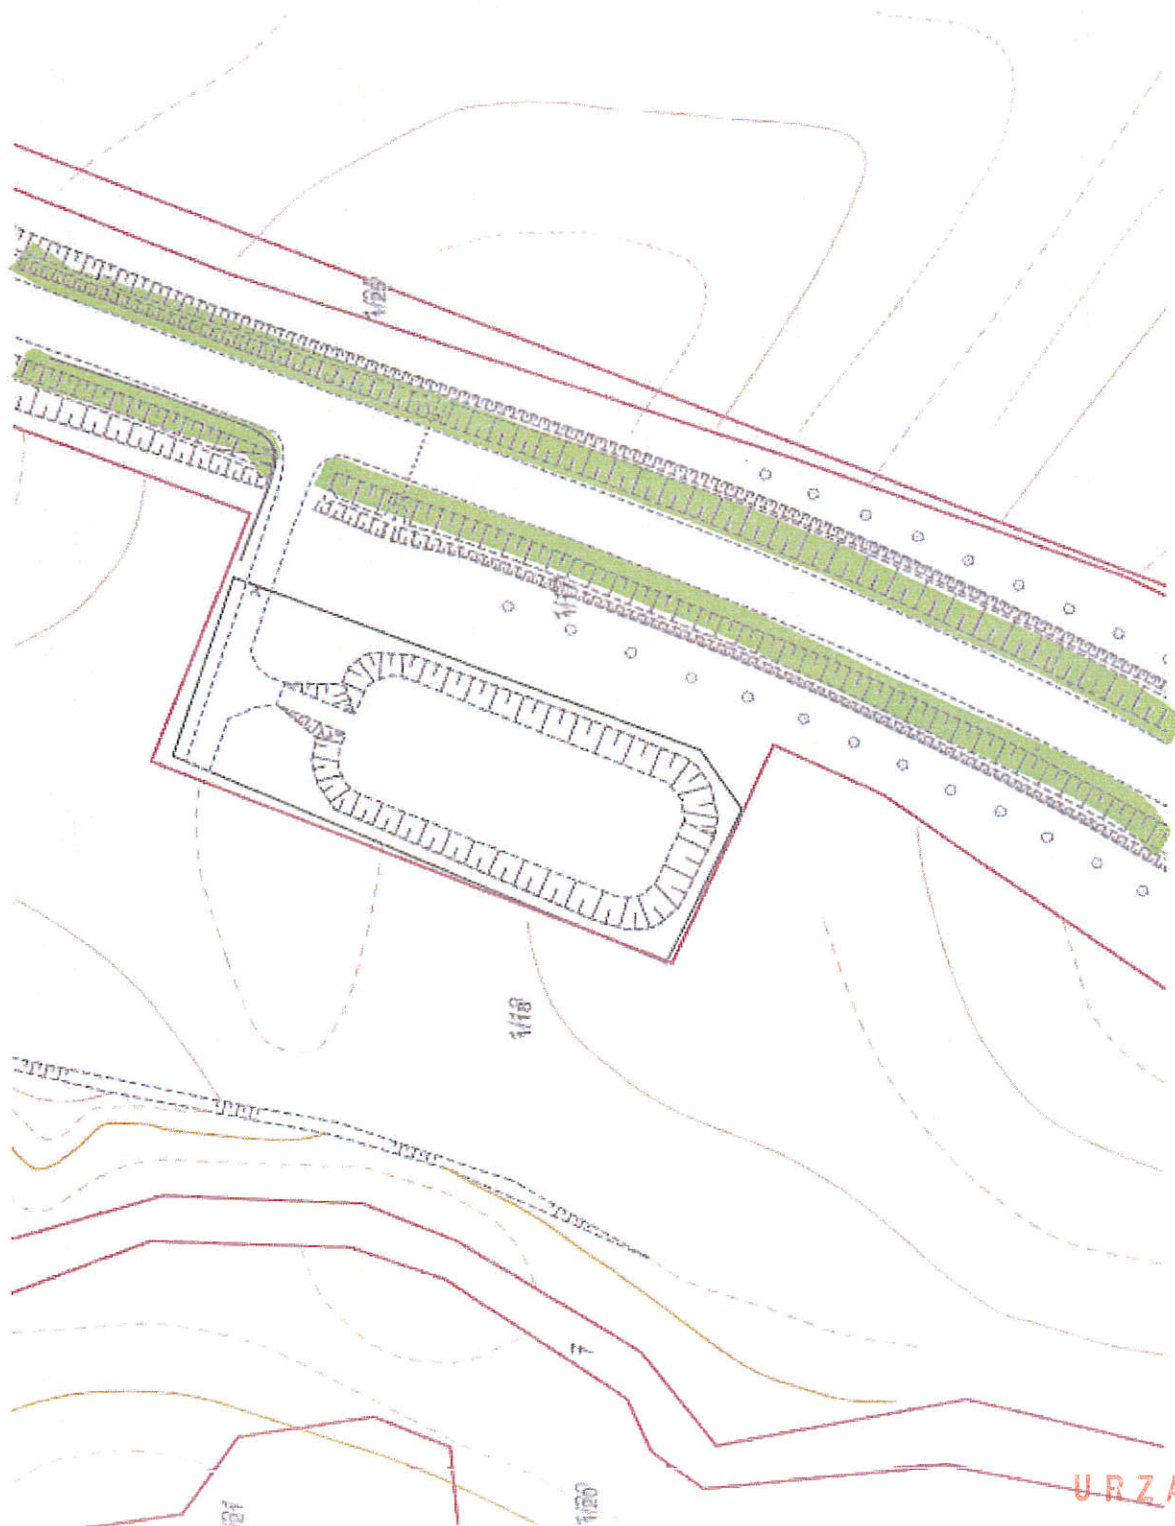

Urząd Miejski w Grudziądzu
Wydział Środowiska

Ul. Z. PESZKOWSKIEGO 2M

URZĄD MIEJSKI
w Grudziądzu
Wydział Środowiska
ul. gen. Sikorskiego 32-36, 85-500 Grudziądz