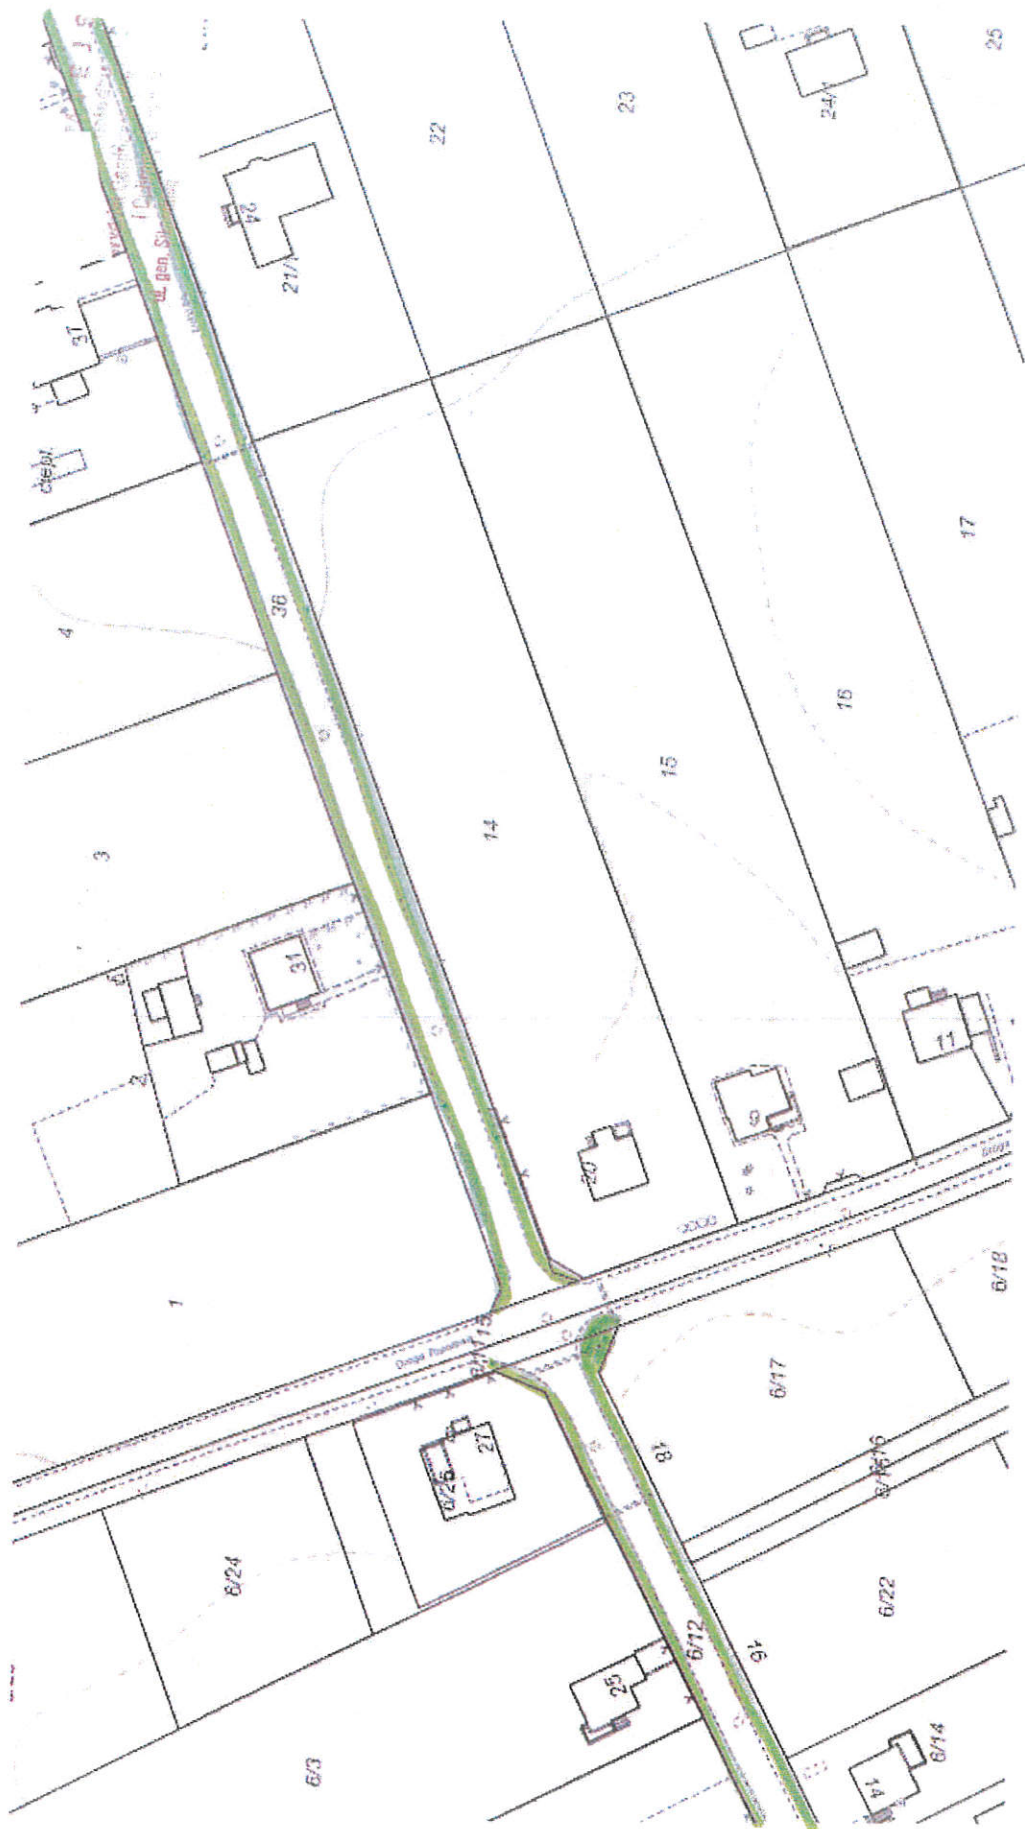

Urząd Miejski w Grudziądzu Wydział Środowiska	14/1
Lokalizacja: Ul. DROGA ŁUŻYCKA