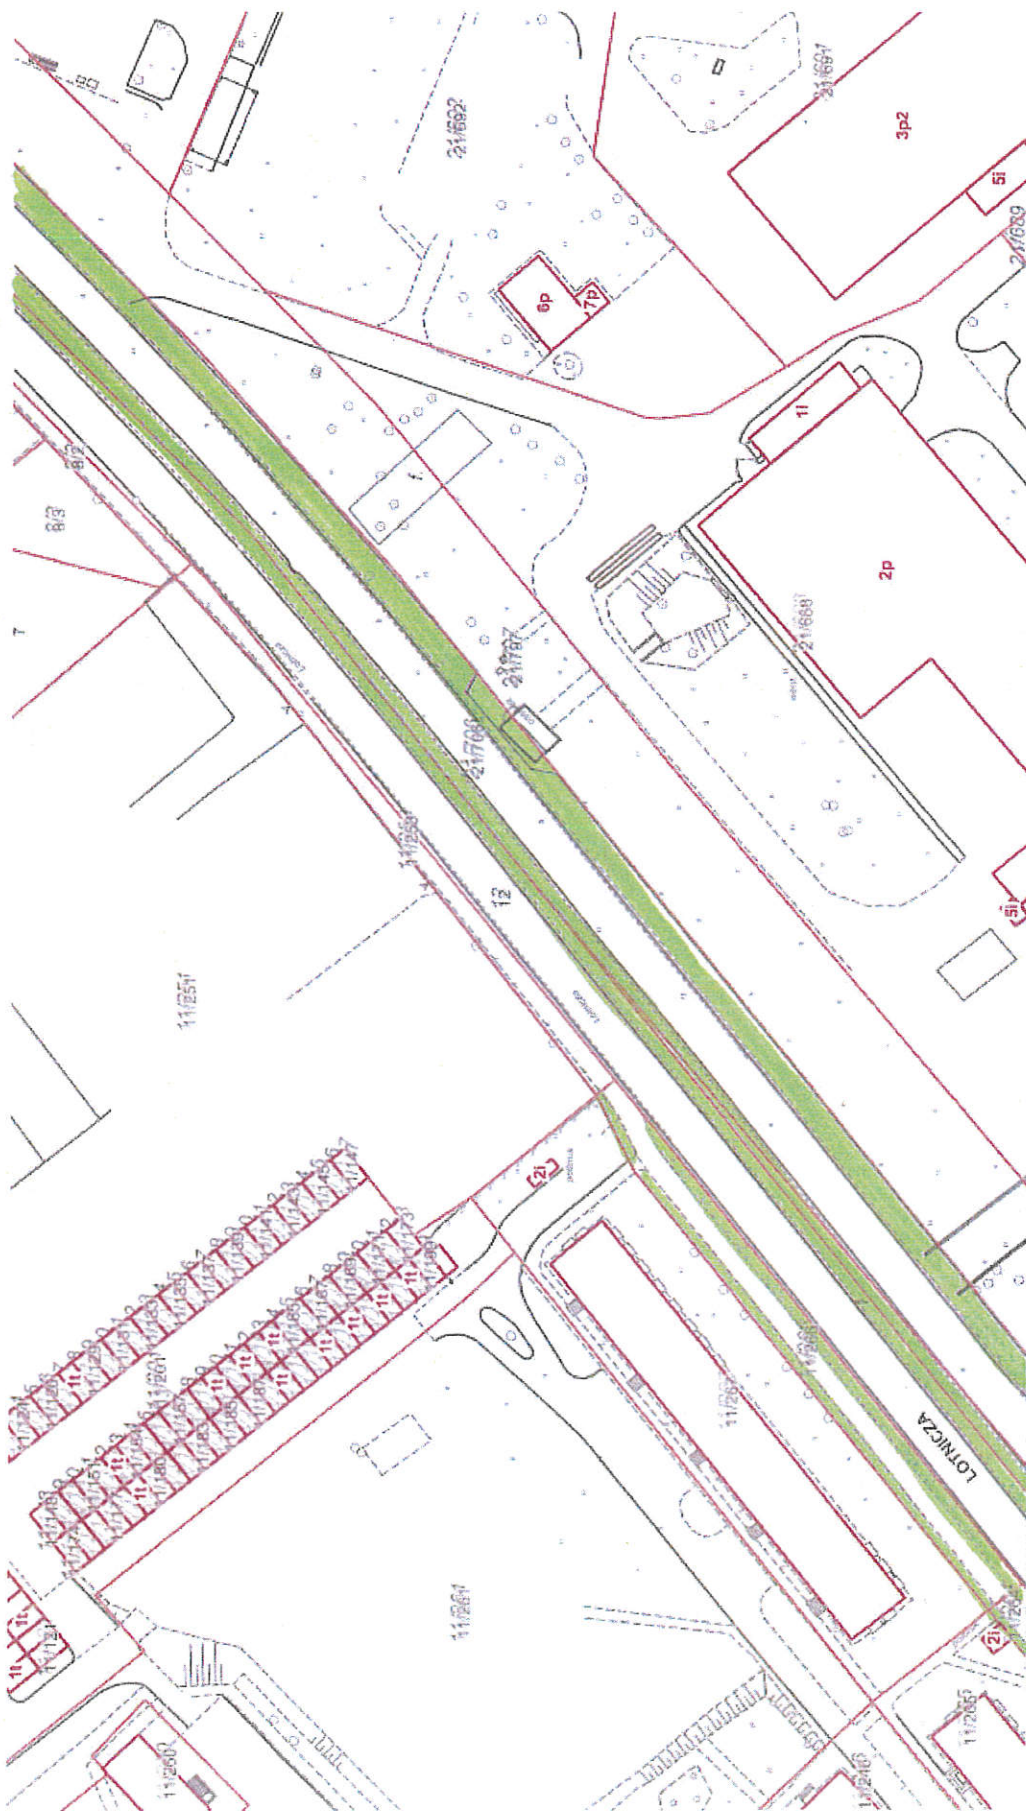

Urząd Miejski w Grudziądzu
Wydział Środowiska

UL. LOTNICZA 154

URZĄD MIEJSKI
w Grudziądzu
Wydział Środowiska
ul. gen. Sikorskiego 32-36, 85-500 Grudziądz