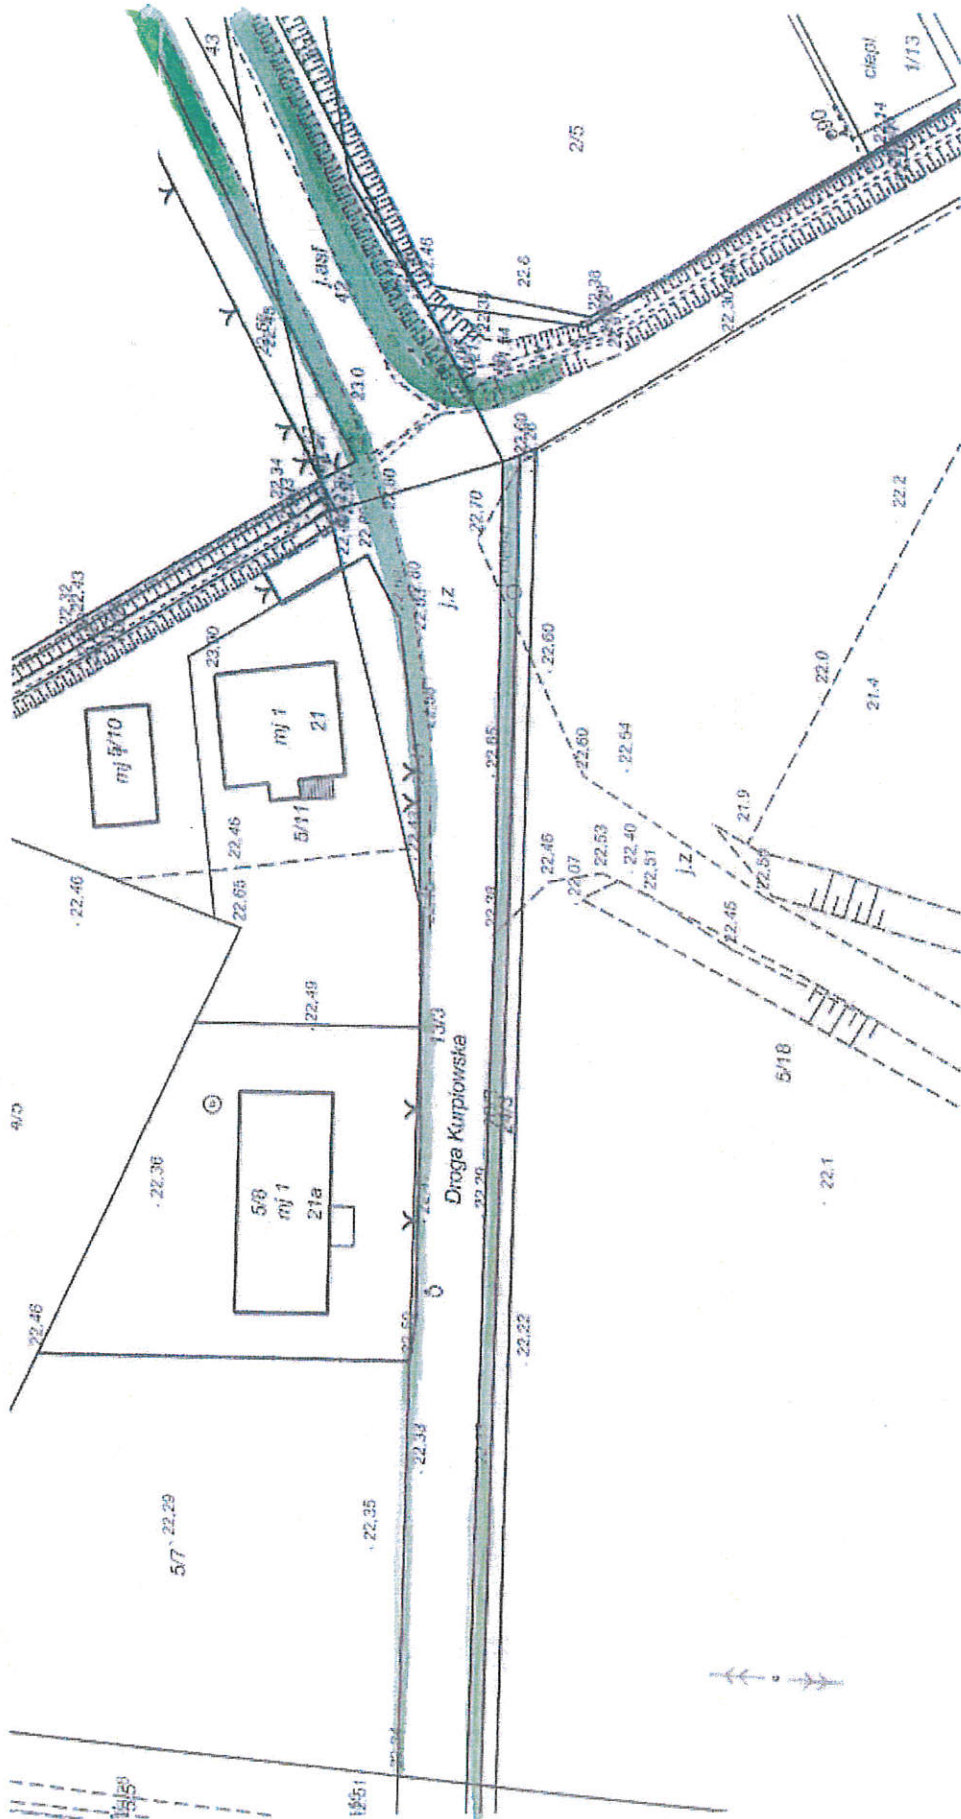

Urząd Miejski w Grudziądzu
Wydział Środowiska
108
Lokalizacja: Ul. DROGA KURPIOWSKA

URZĄD MIEJSKI
w Grudziądzu
Wydział Środowiska
ul. gen. Sikorskiego 32/36, 86-000 Grudziądz