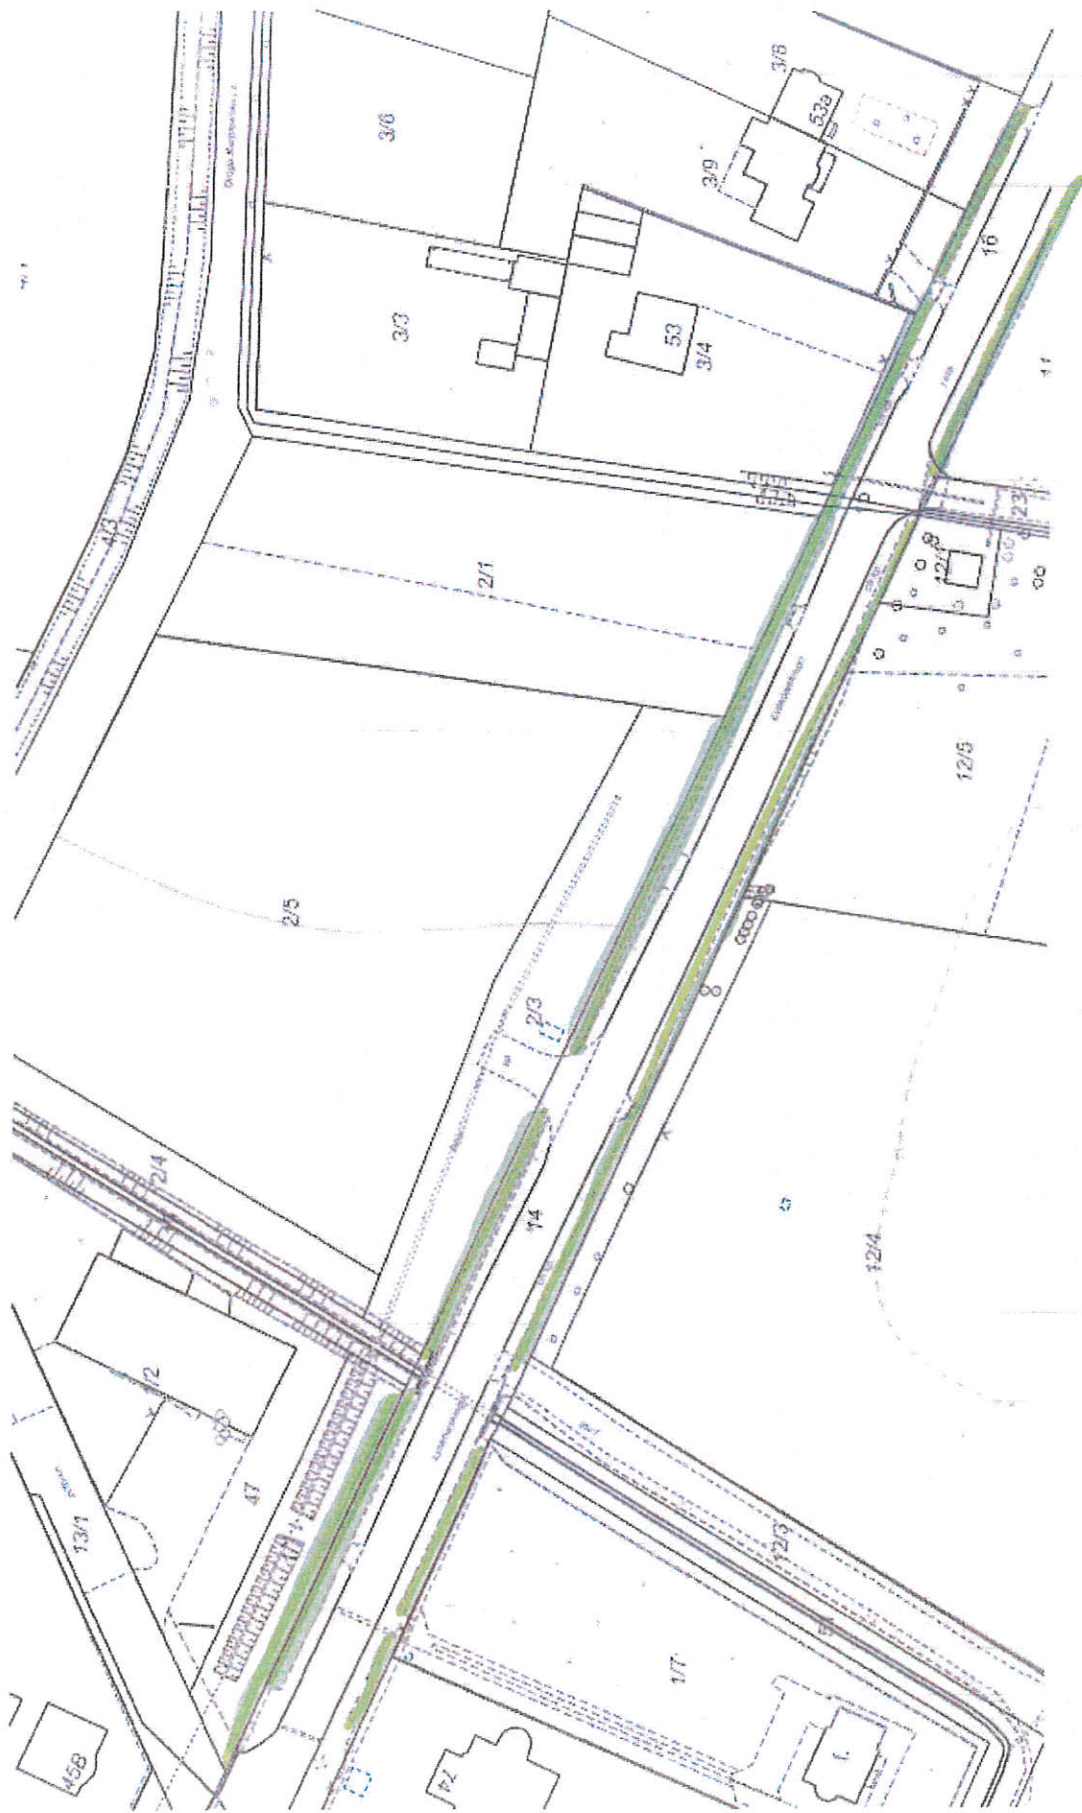

Urząd Miejski w Grudziądzu
Wydział Środowiska
Lokalizacja: Ul. LYSKOWSKIEGO 149