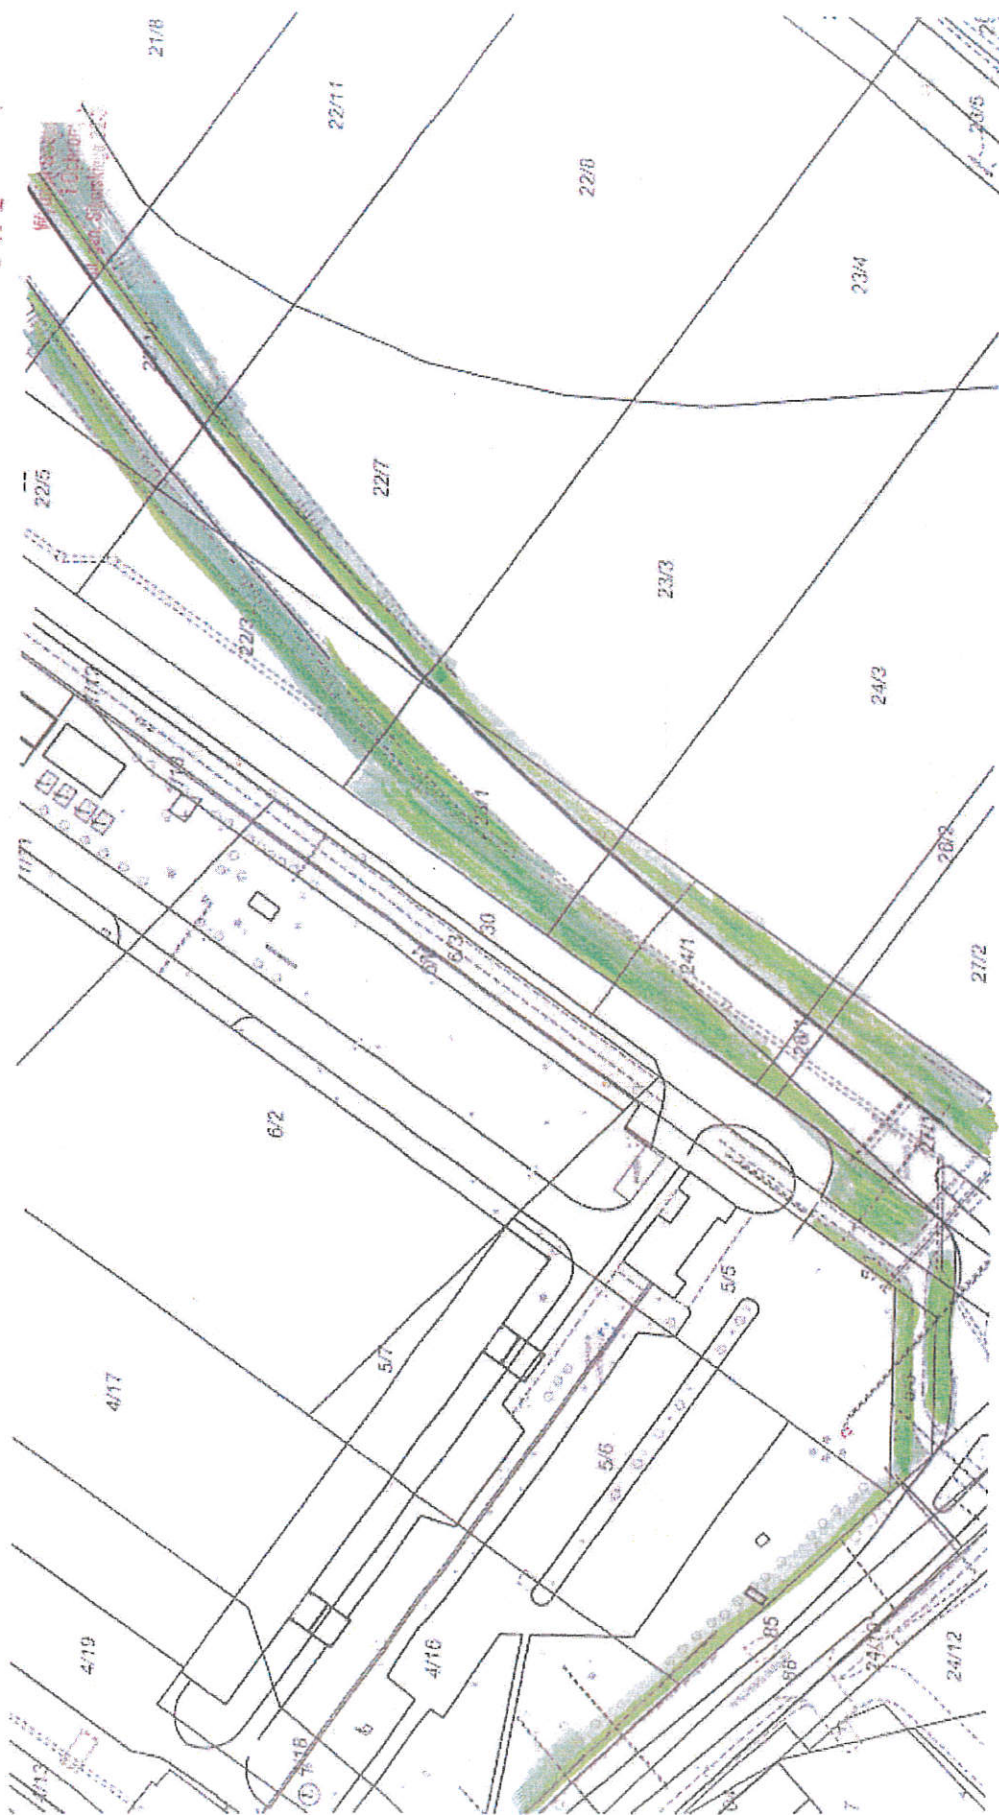

Urząd Miejski w Grudziądzu
Wydział Środowiska
Lokalizacja: Ul. JANA PAWŁA II 152

URZĄD MIEJSKI
w Grudziądzu
Wydział Środowiska
ul. gen. Sikorskiego 32-36, 85-530 Grudziądz