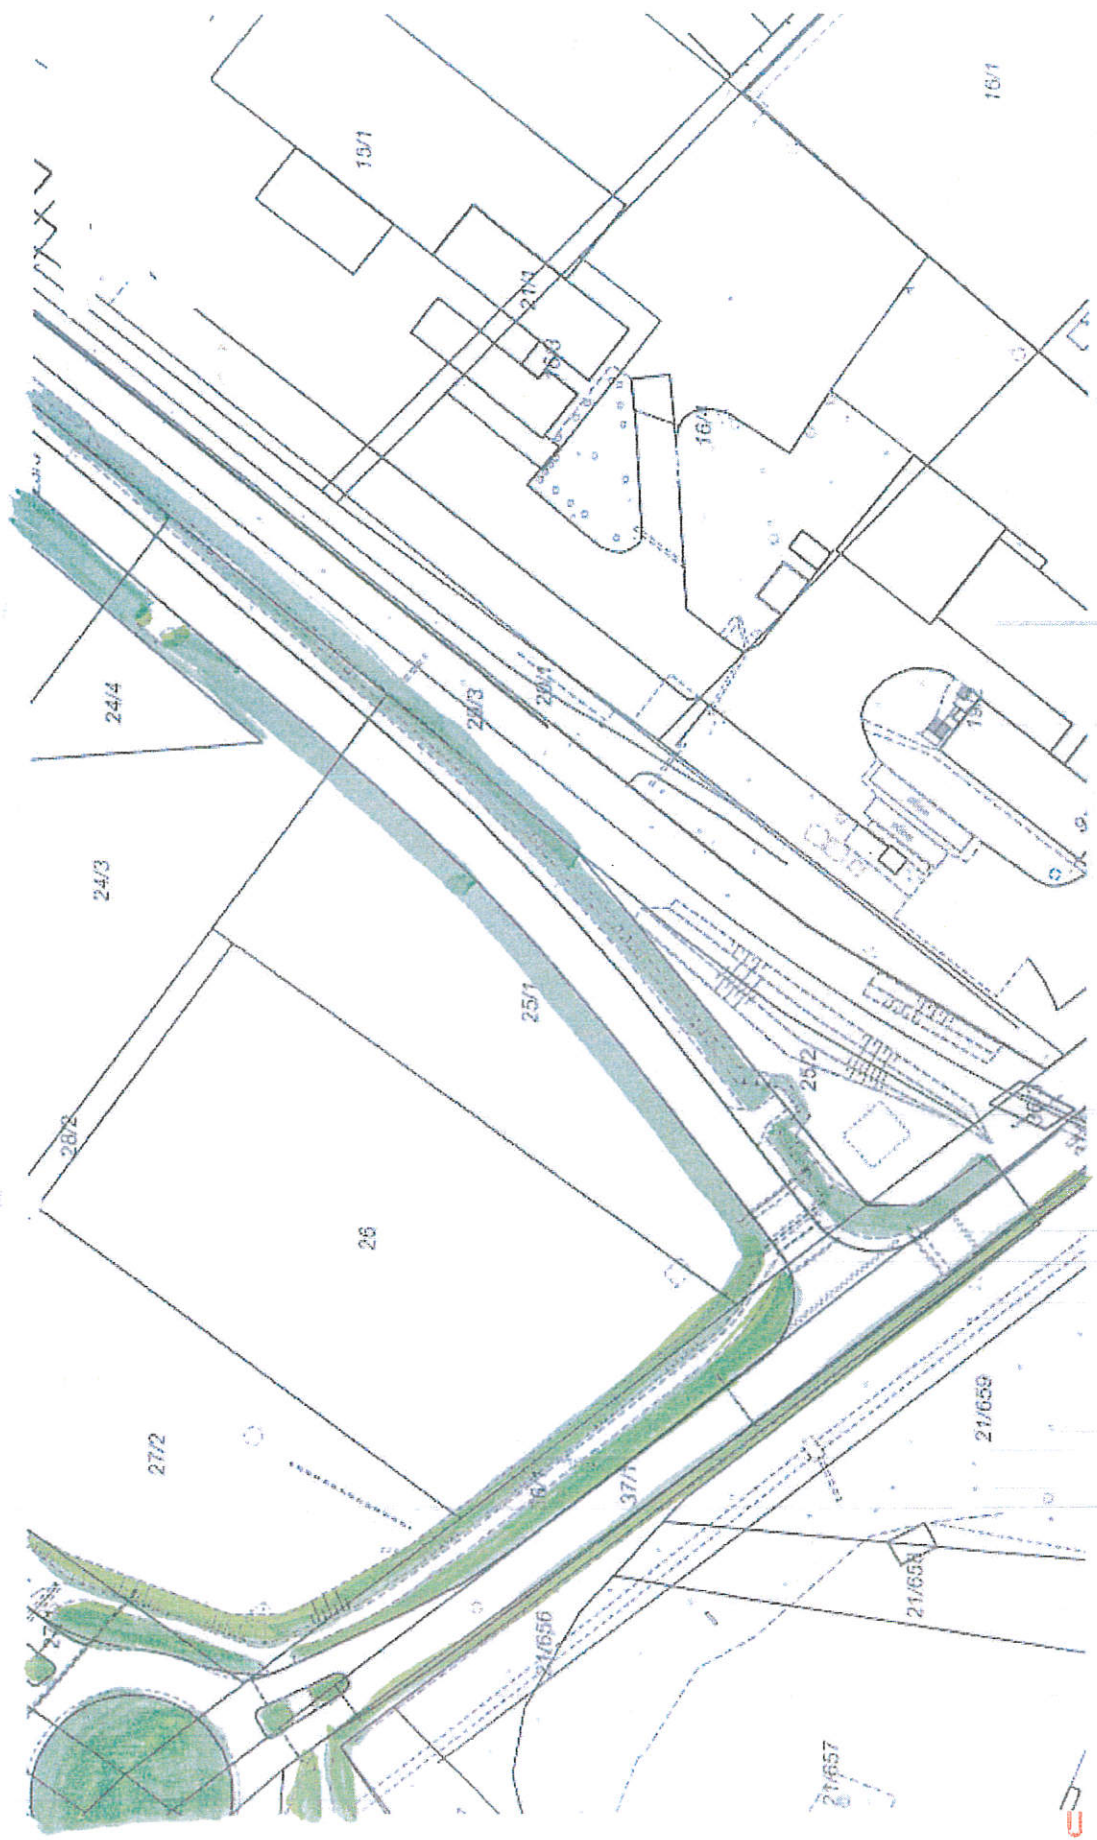

Urząd Miejski w Grudziądzu Wydział Środowiska
Lokalizacja: Ul. LOTNICZA 83

URZĄD MIEJSKI
w Grudziądzu
Wydział Środowiska
ul. gen. Sikorskiego 32-36, 85-500 Grudziądz