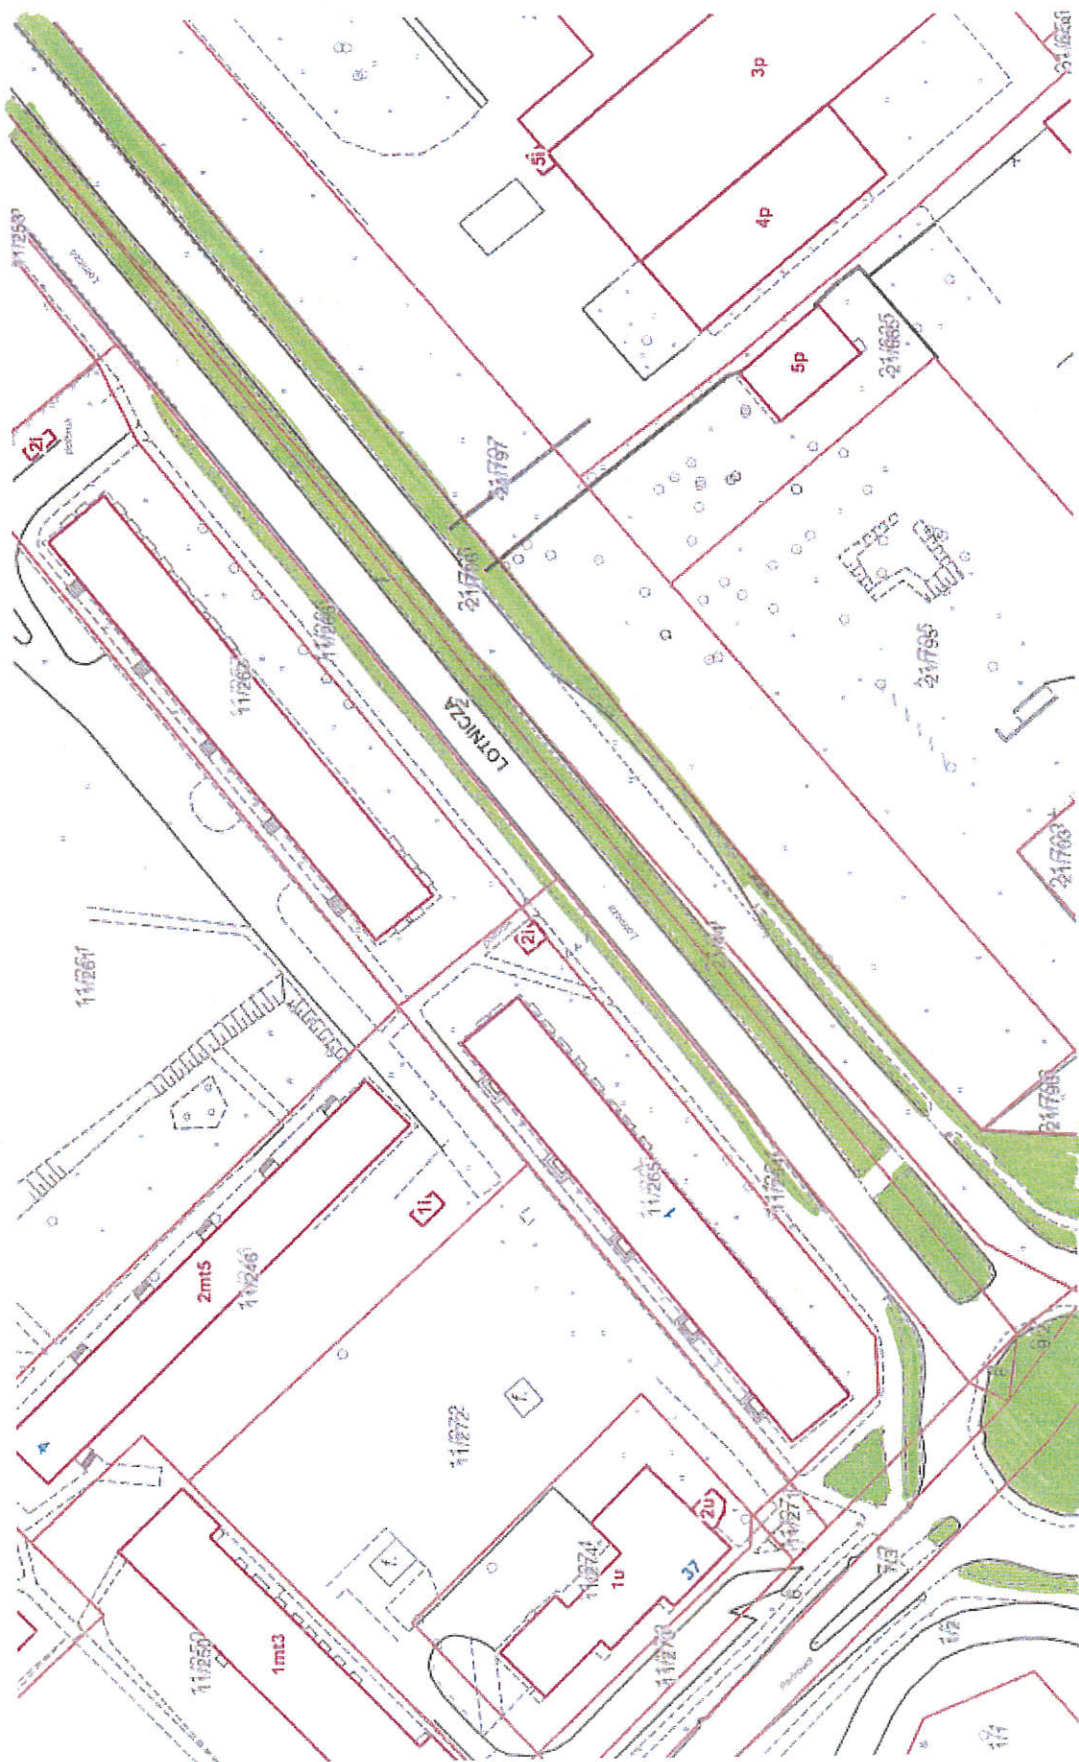

Urząd Miejski w Grudziądzu
Wydział Środowiska
UL. LOTNICZA 145

URZĄD MIEJSKI
w Grudziądzu
Wydział Środowiska
ul. gen. Sikorskiego 32-36, 65-500 Grudziądz