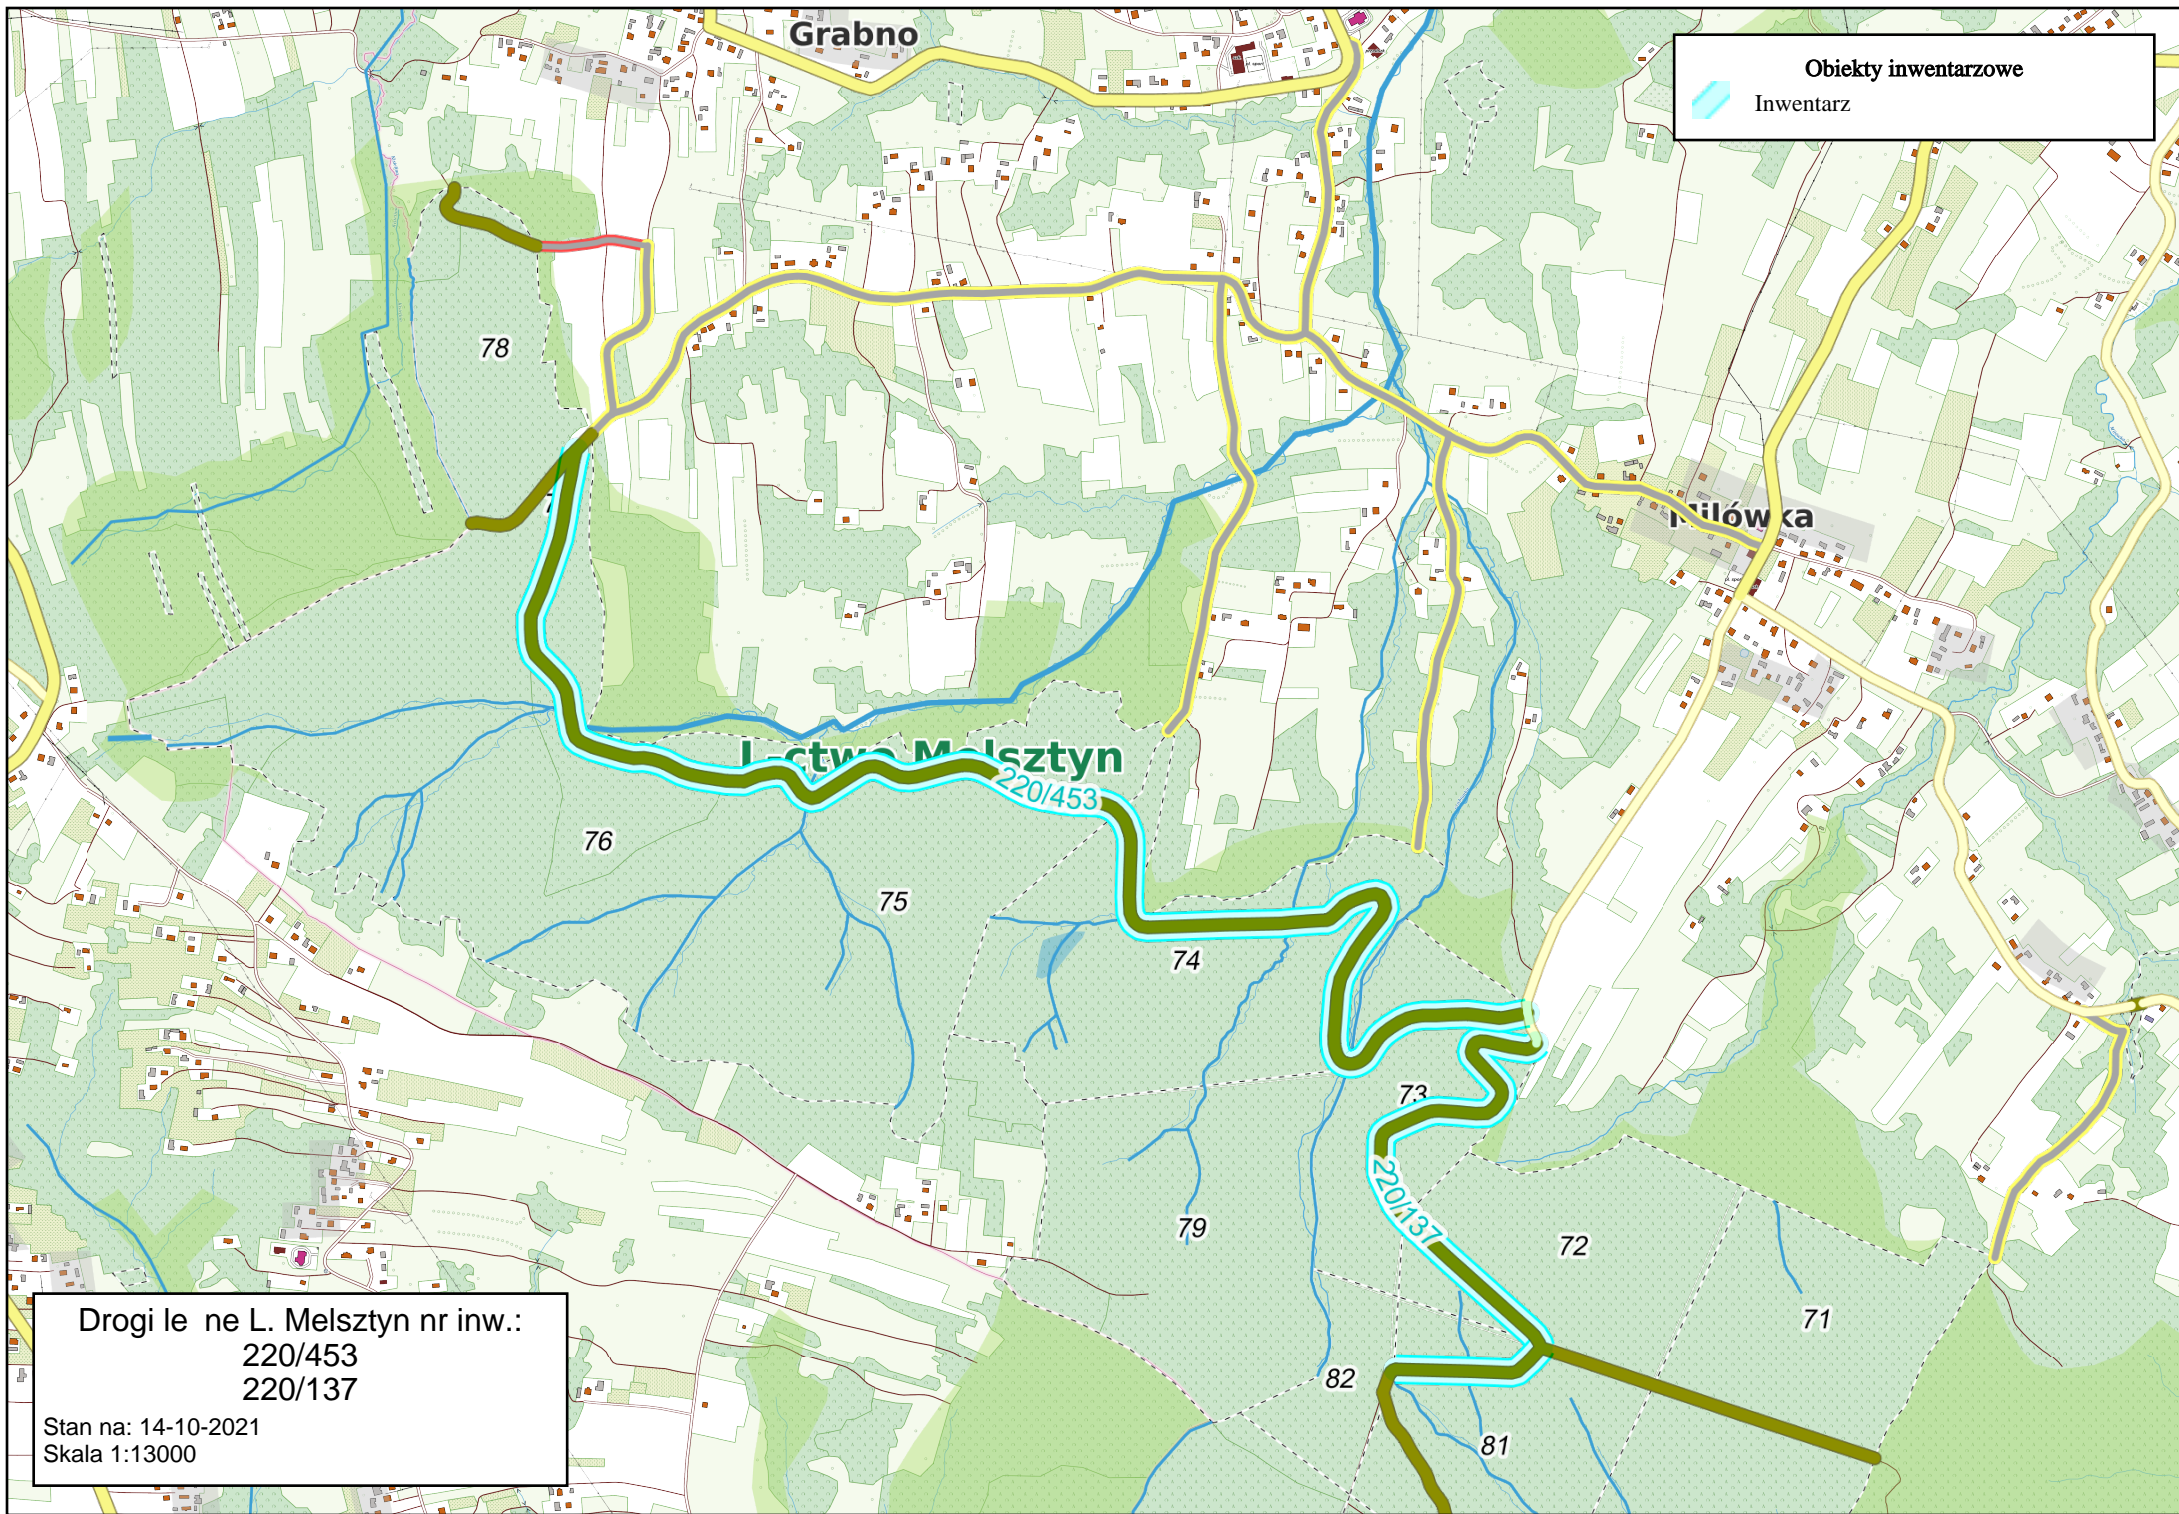

Drogi leśne L. Okocim nr inw.:
220/423
220/92

Stan na: 14-10-2021
Skala 1:13000

Obiekty inwentarzowe
Inwentarz

Obiekty inwentarzowe
Inwentarz

Drogi leśne L. Melsztyn nr inw.:
220/453
220/137
Stan na: 14-10-2021
Skala 1:13000