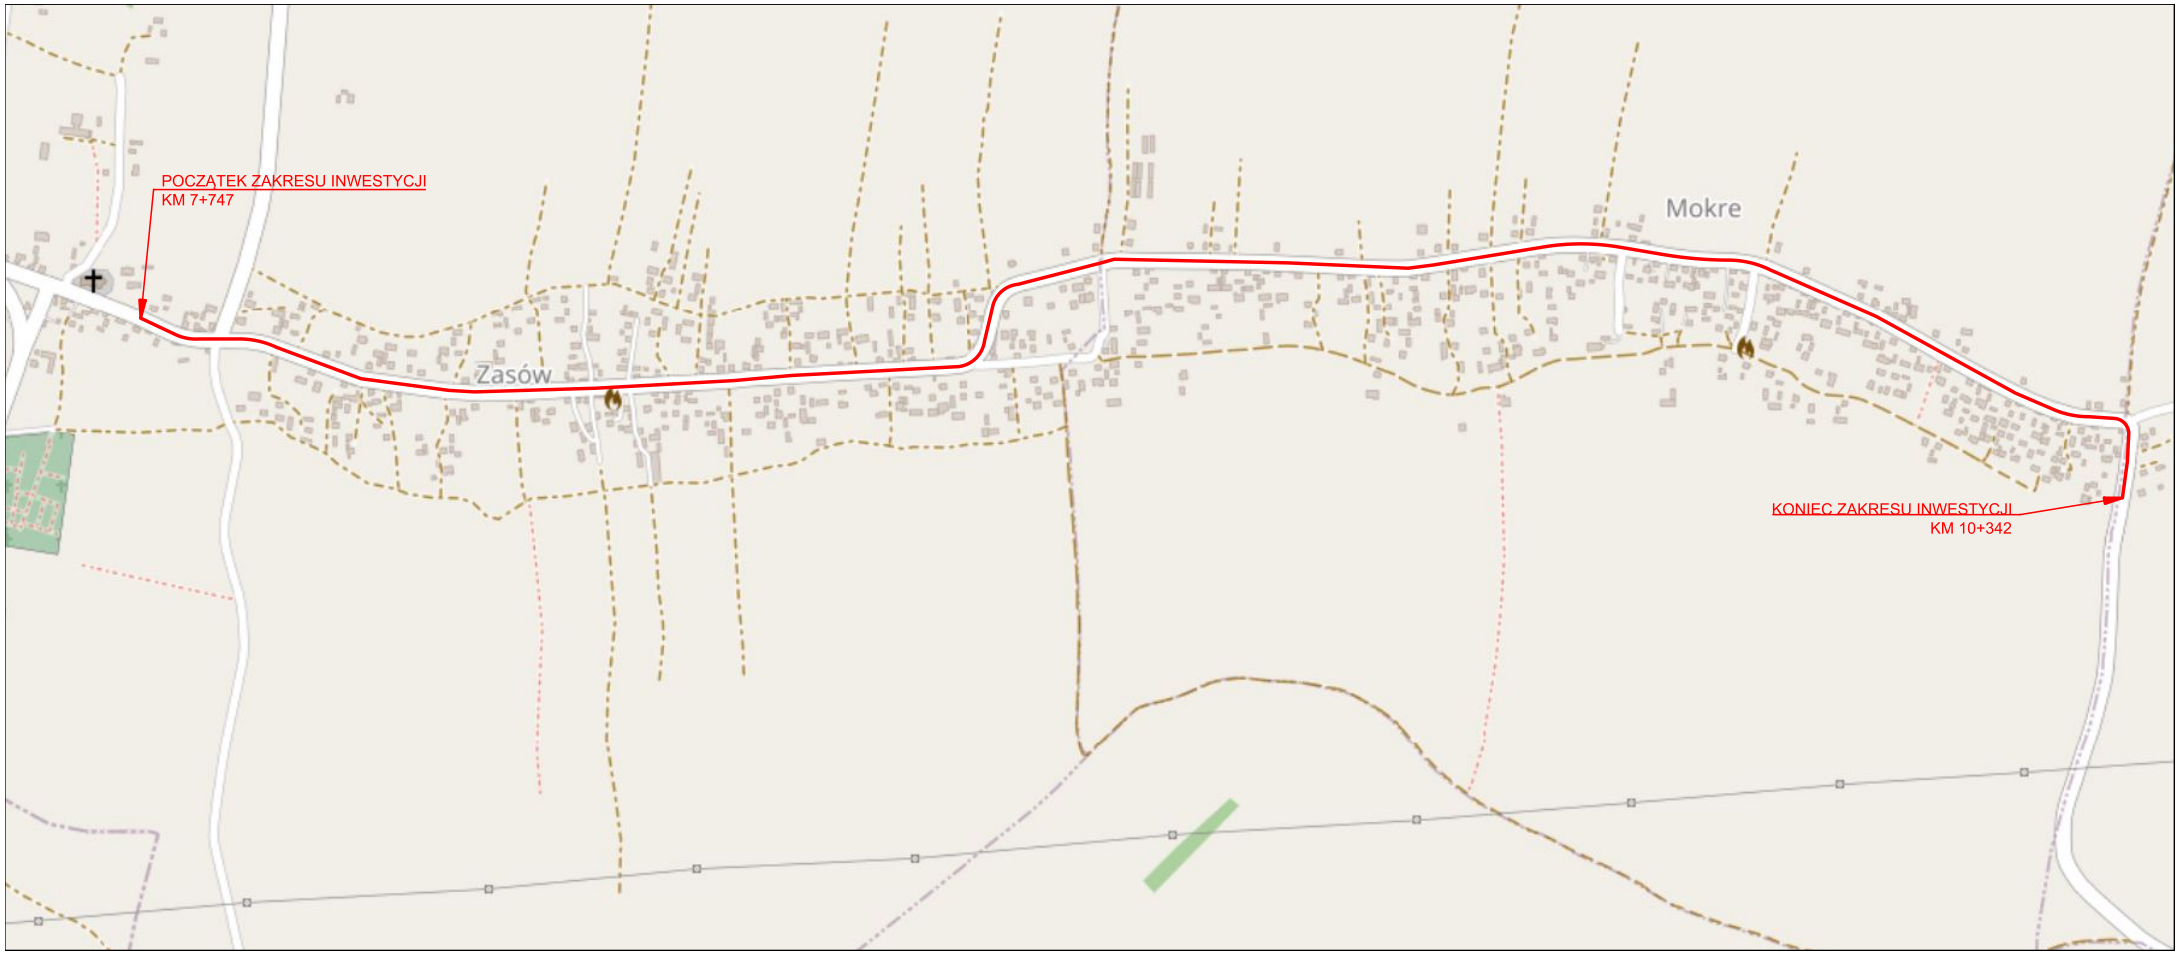

POCZĄTEK ZAKRESU INWESTYCJI
KM 0+340

KONIEC ZAKRESU INWESTYCJI
KM 7+375

POCZĄTEK ZAKRESU INWESTYCJI
KM 7+747

Zasów

Mokre

KONIEC ZAKRESU INWESTYCJI
KM 10+342

Kościół św. Stanisława
BM w Zasowie

Auto Serwis

Szkółka drzewek
owocowych i ozdobnych
Zasów

szkółka drzewek
krzewów

Drzewka owocowe
Zasów - Grzegorz...

Mokre

KONIEC ZAKRESU INWESTYCJI
KM 10+342

POCZĄTEK ZAKRESU INWESTYCJI
KM 7+747