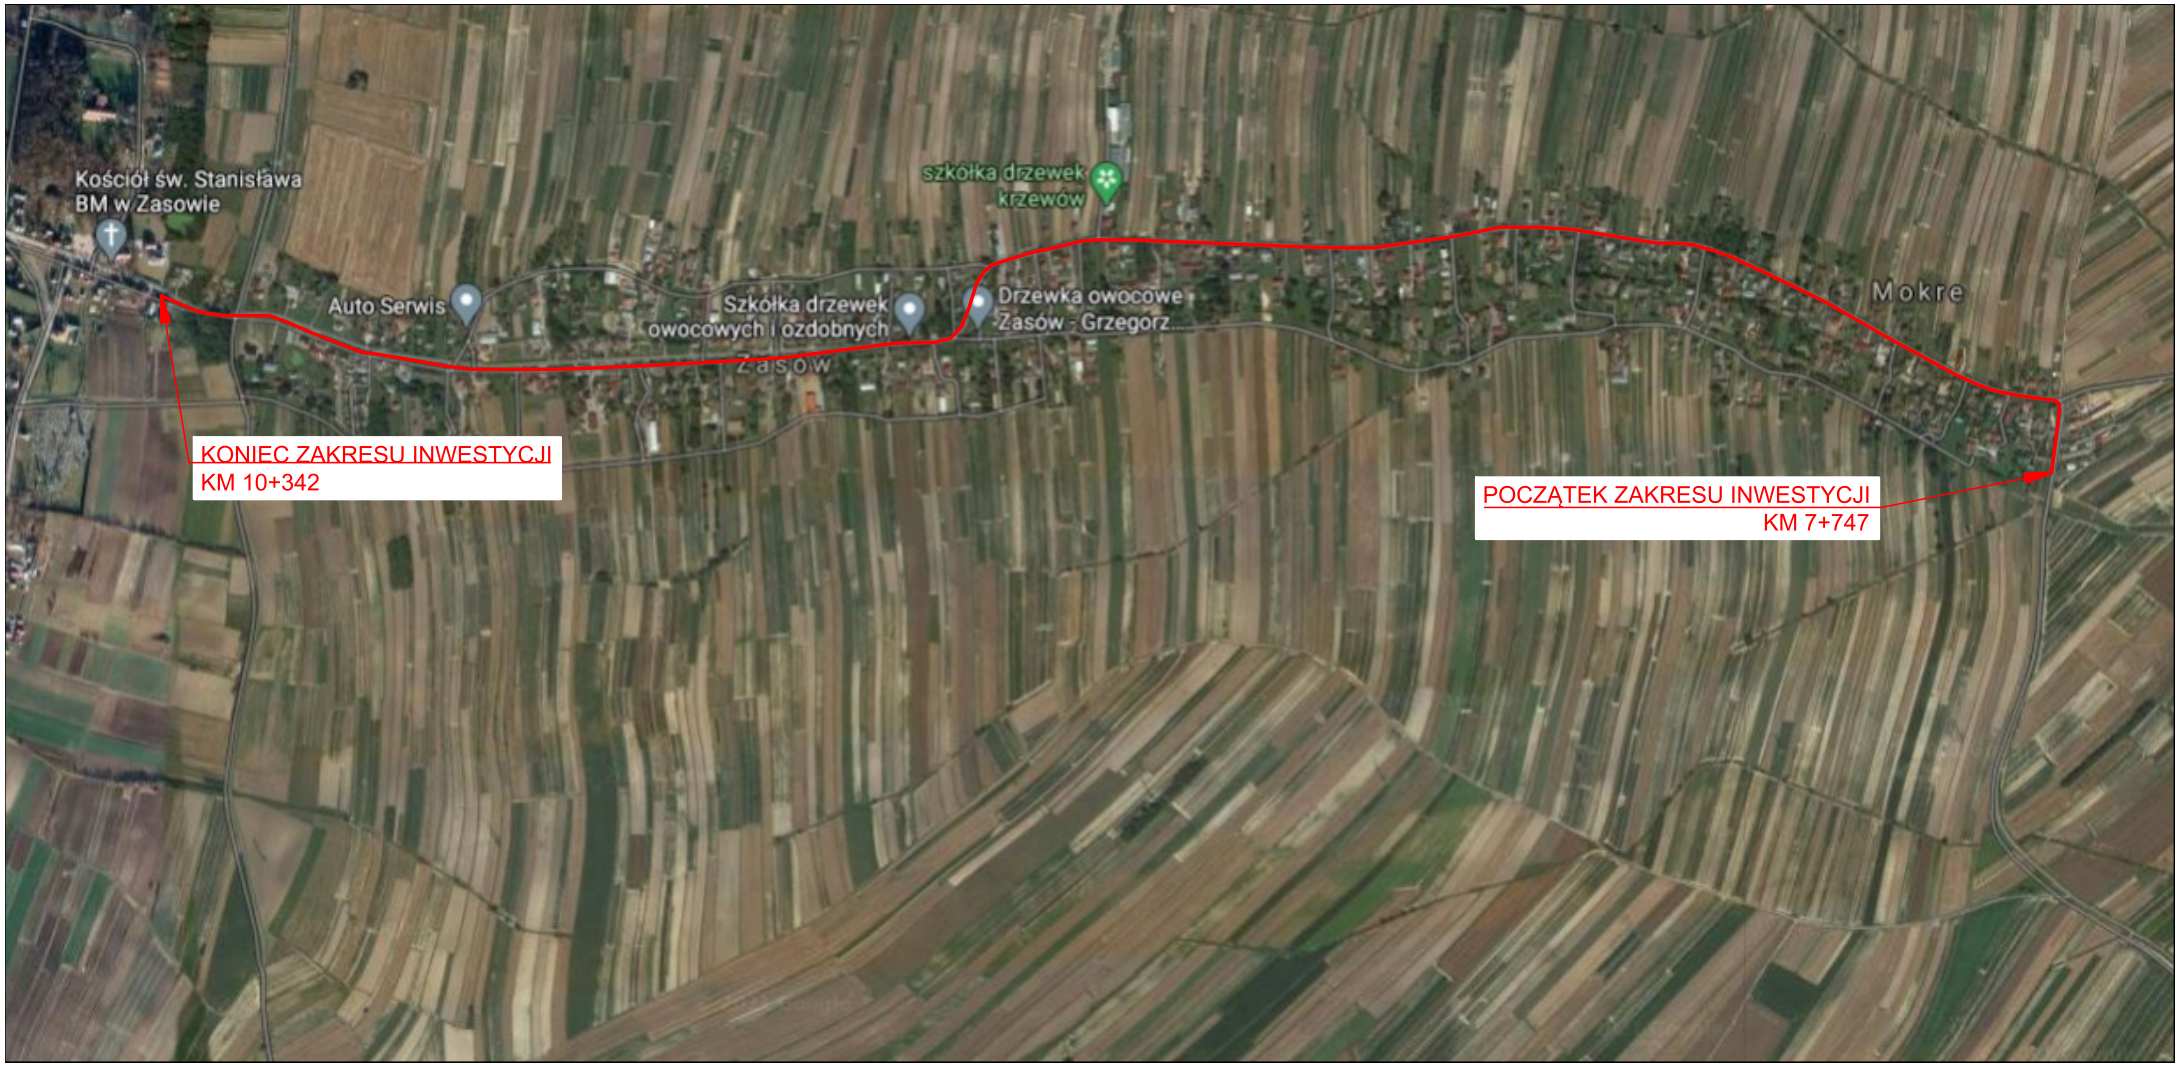

POCZĄTEK ZAKRESU INWESTYCJI
KM 0+340

KONIEC ZAKRESU INWESTYCJI
KM 7+375

POCZĄTEK ZAKRESU INWESTYCJI
KM 7+747

Zasów

Mokre

KONIEC ZAKRESU INWESTYCJI
KM 10+342

Kościół św. Stanisława
BM w Zasowie

Auto Serwis

Szkółka drzewek
owocowych i ozdobnych
Zasów

szkółka drzewek
krzewów

Drzewka owocowe
Zasów - Grzegorz...

Mokre

KONIEC ZAKRESU INWESTYCJI
KM 10+342

POCZĄTEK ZAKRESU INWESTYCJI
KM 7+747